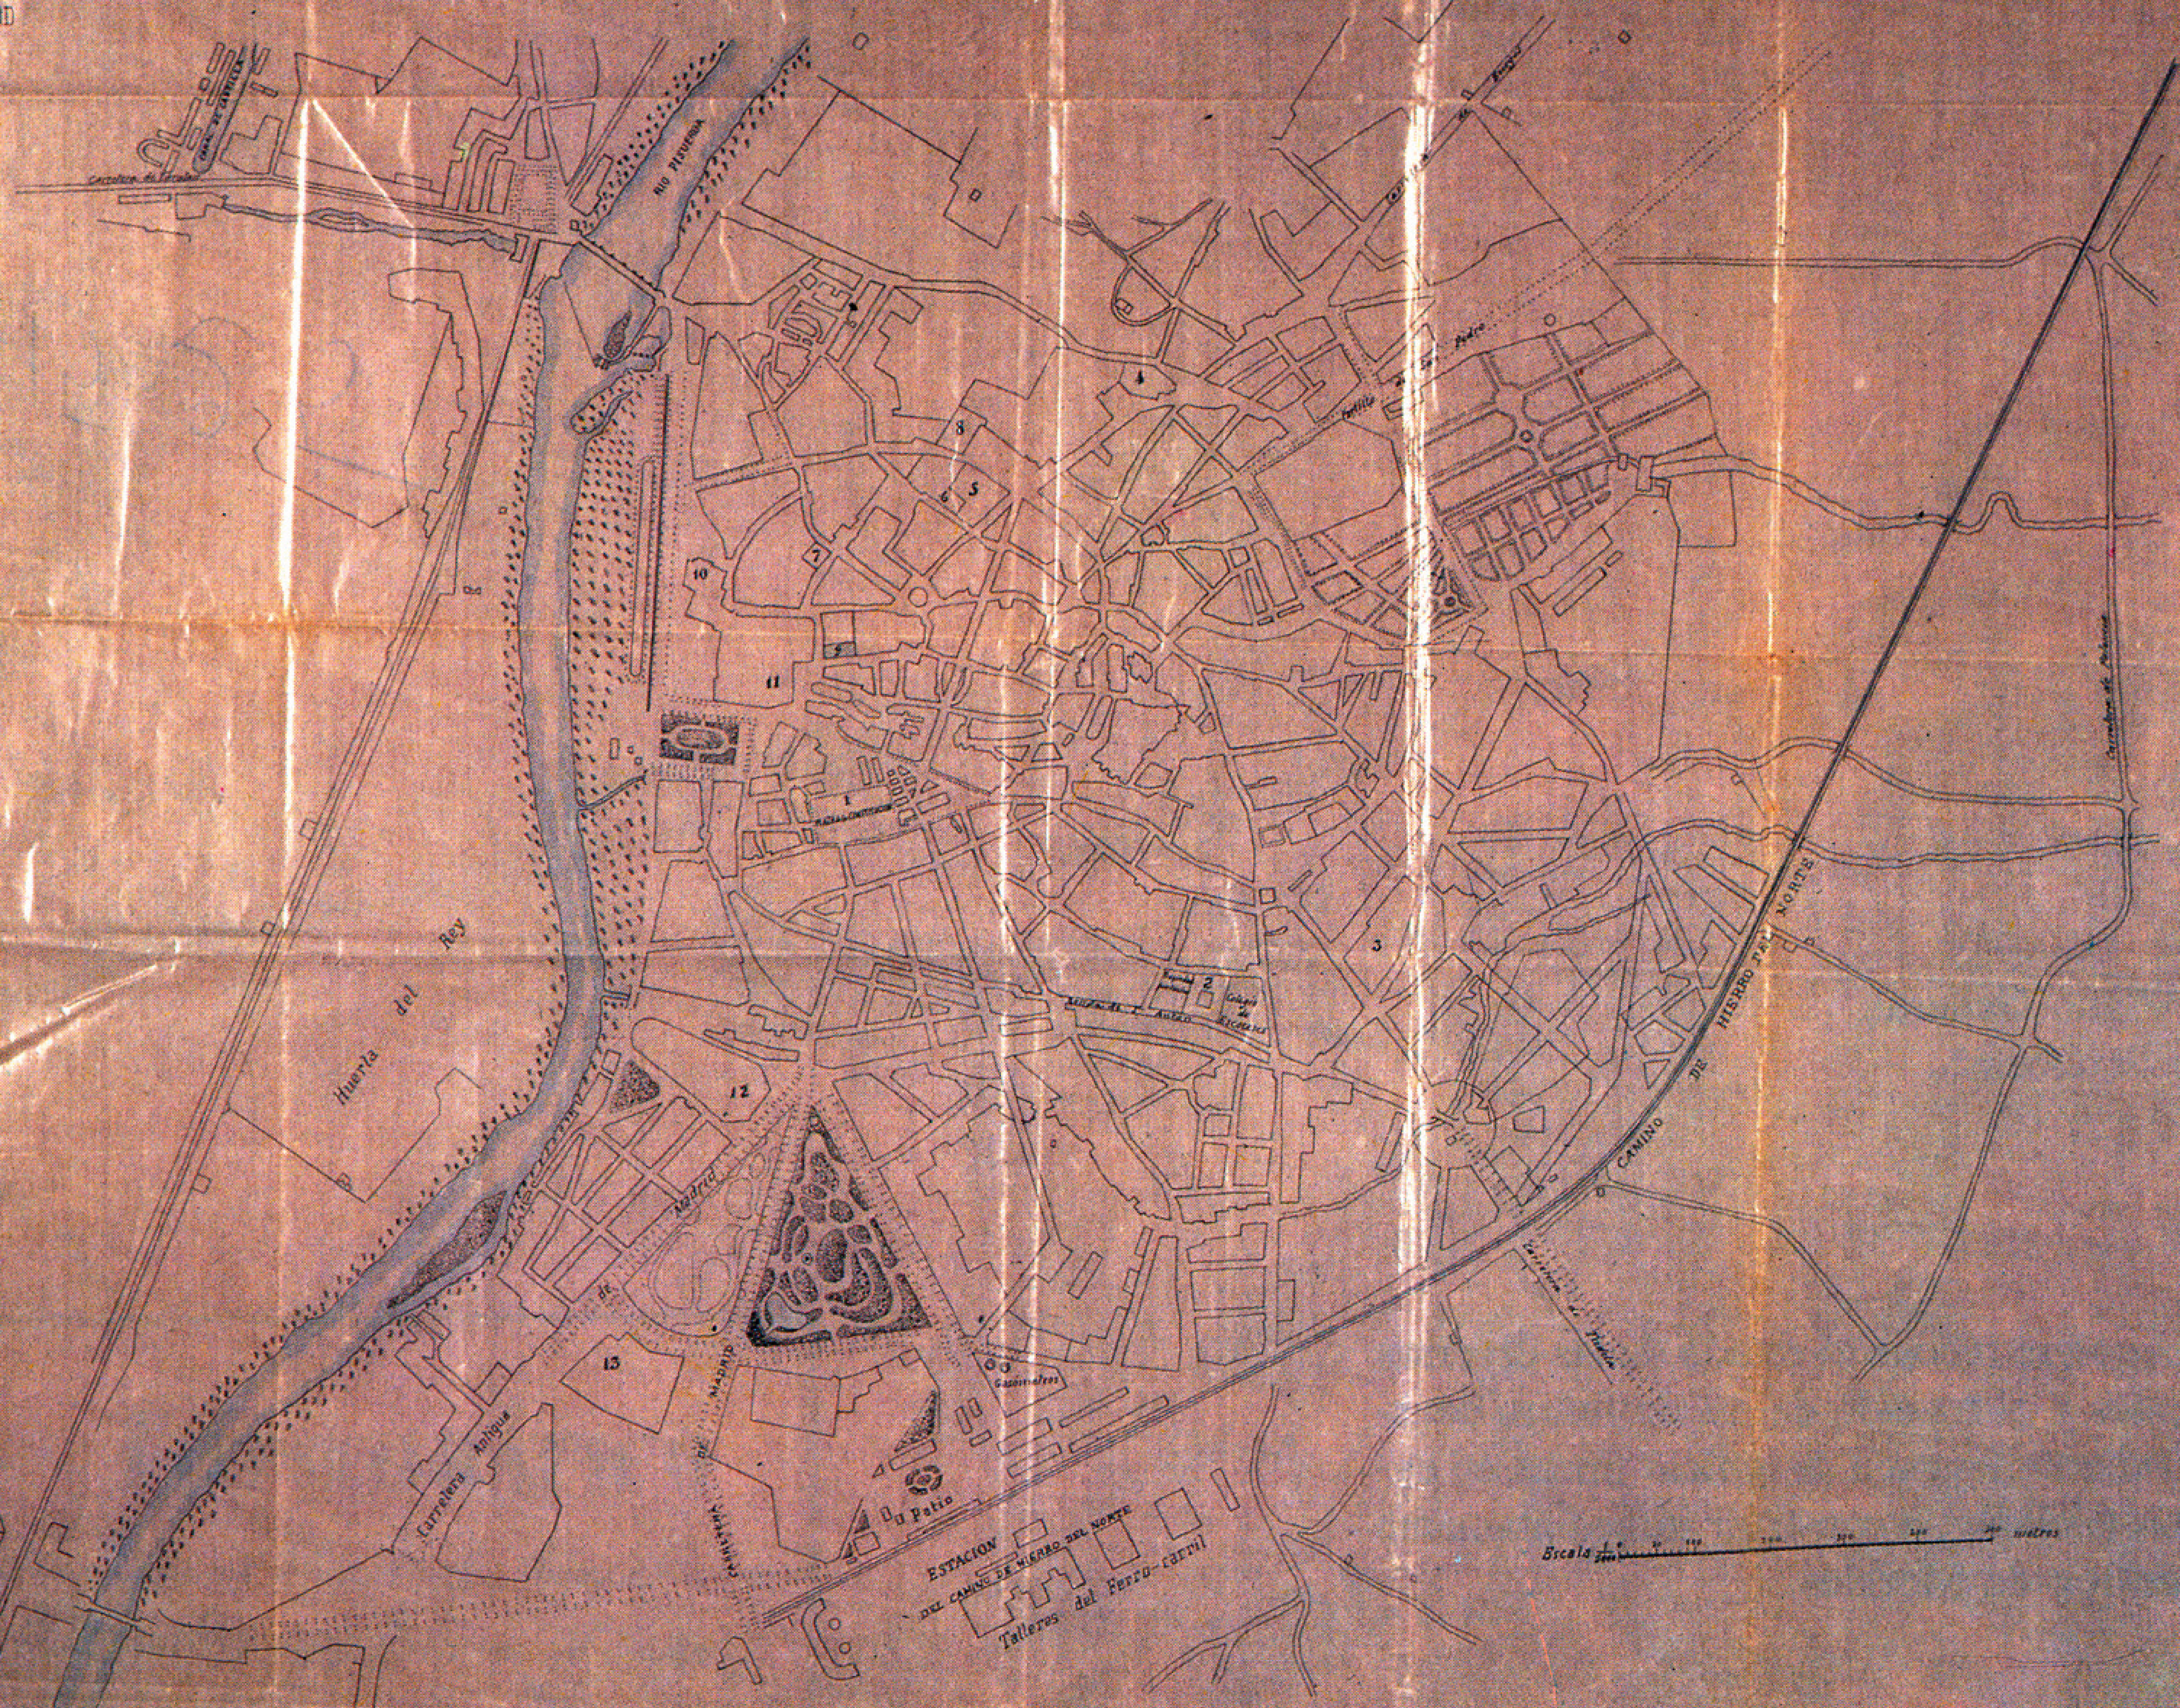

PLANO DE VALLADOLID.

H: I:

EJERCITO DE INGENIEROS DEL EJERCITO
 COMANDANCIA GENERAL SUBINSPECCION DE CASTILLA LA VIEJA
 COMANDANCIA DE VALLADOLID
 PLAZA DE VALLADOLID

ESPLICACION

- 1 Plaza de la Constitucion
- 2 Cuartel de San Ambrosio (Arteria)
- 3 Cuartel de la Merced (Caballeria)
- 4 Fabricas de utensilios
- 5 Capitania general
- 6 Ex-convento de S. Diego (Conferencias militares)
- 7 Cuartel de la guardia civil
- 8 Oficinas de la Intendencia Militar del Distrito
- 9 Parque de plaza y oficinas de Ingenieros Militares
- 10 San Agustin (Factoria de provision)
- 11 San Benito y su esplanada (Infanteria, caballeria y parque de compania de Ingenieros)
- 12 Academia de Caballeria
- 13 Hospital militar
- 14 Almacen de polvora con su cuerpo de guardia
- 15 Polvorin de Hacienda

Examinado
 El Ingen. Comandante General Subinspector
Alameda

Examinado
 El Ingeniero Comandante
Enrique Alameda
Alameda

Valladolid 31 de Octubre de 1881

El Capitan del Cuerpo
[Signature]

- 14 Polvorin
- 14 Cuerpo de guardia
- 15