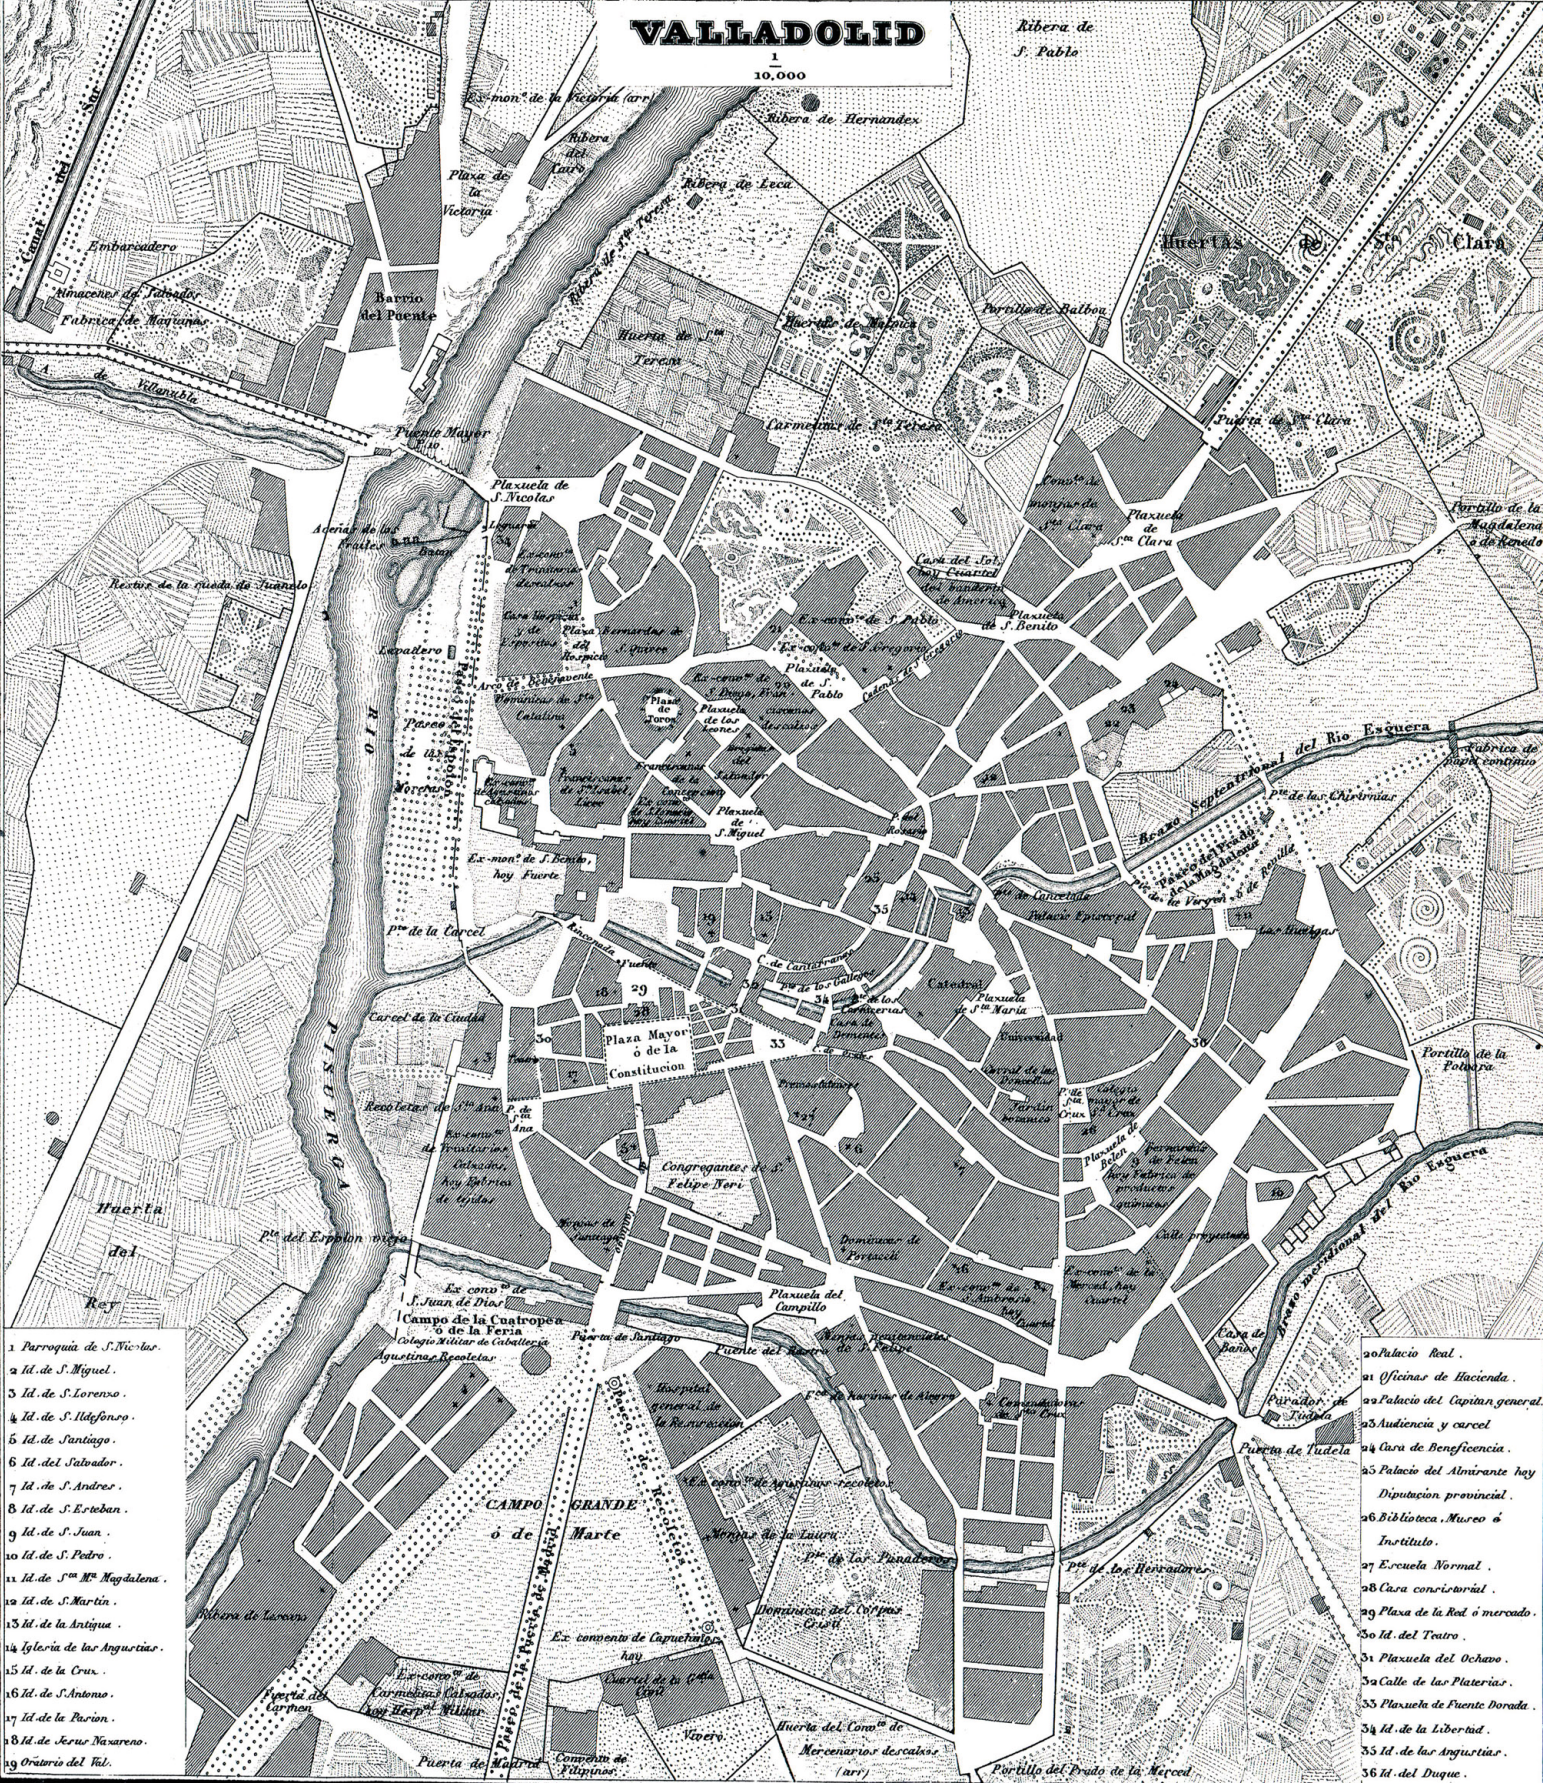

# VALLADOLID

1  
10.000

Ribera de  
S. Pablo

- 1 Parroquia de S. Nicolas.
- 2 Id. de S. Miguel.
- 3 Id. de S. Lorenzo.
- 4 Id. de S. Idelfonso.
- 5 Id. de Santiago.
- 6 Id. del Salvador.
- 7 Id. de S. Andres.
- 8 Id. de S. Esteban.
- 9 Id. de S. Juan.
- 10 Id. de S. Pedro.
- 11 Id. de S. M<sup>te</sup> Magdalena.
- 12 Id. de S. Martin.
- 13 Id. de la Antigua.
- 14 Iglesia de las Argucillas.
- 15 Id. de la Cruz.
- 16 Id. de S. Antonio.
- 17 Id. de la Parion.
- 18 Id. de Jesus Nazareno.
- 19 Oratorio del Val.

- 20 Palacio Real.
- 21 Oficinas de Hacienda.
- 22 Palacio del Capitan general.
- 23 Audiencia y carcel.
- 24 Casa de Beneficencia.
- 25 Palacio del Almirante hoy  
Diputacion provincial.
- 26 Biblioteca, Museo ó  
Instituto.
- 27 Escuela Normal.
- 28 Casa consercial.
- 29 Plaza de la Real ó mercado.
- 30 Id. del Teatro.
- 31 Plaza del Ochovo.
- 32 Calle de las Platerias.
- 33 Plaza de Fuente Dorada.
- 34 Id. de la Libertad.
- 35 Id. de las argucillas.
- 36 Id. del Duque.