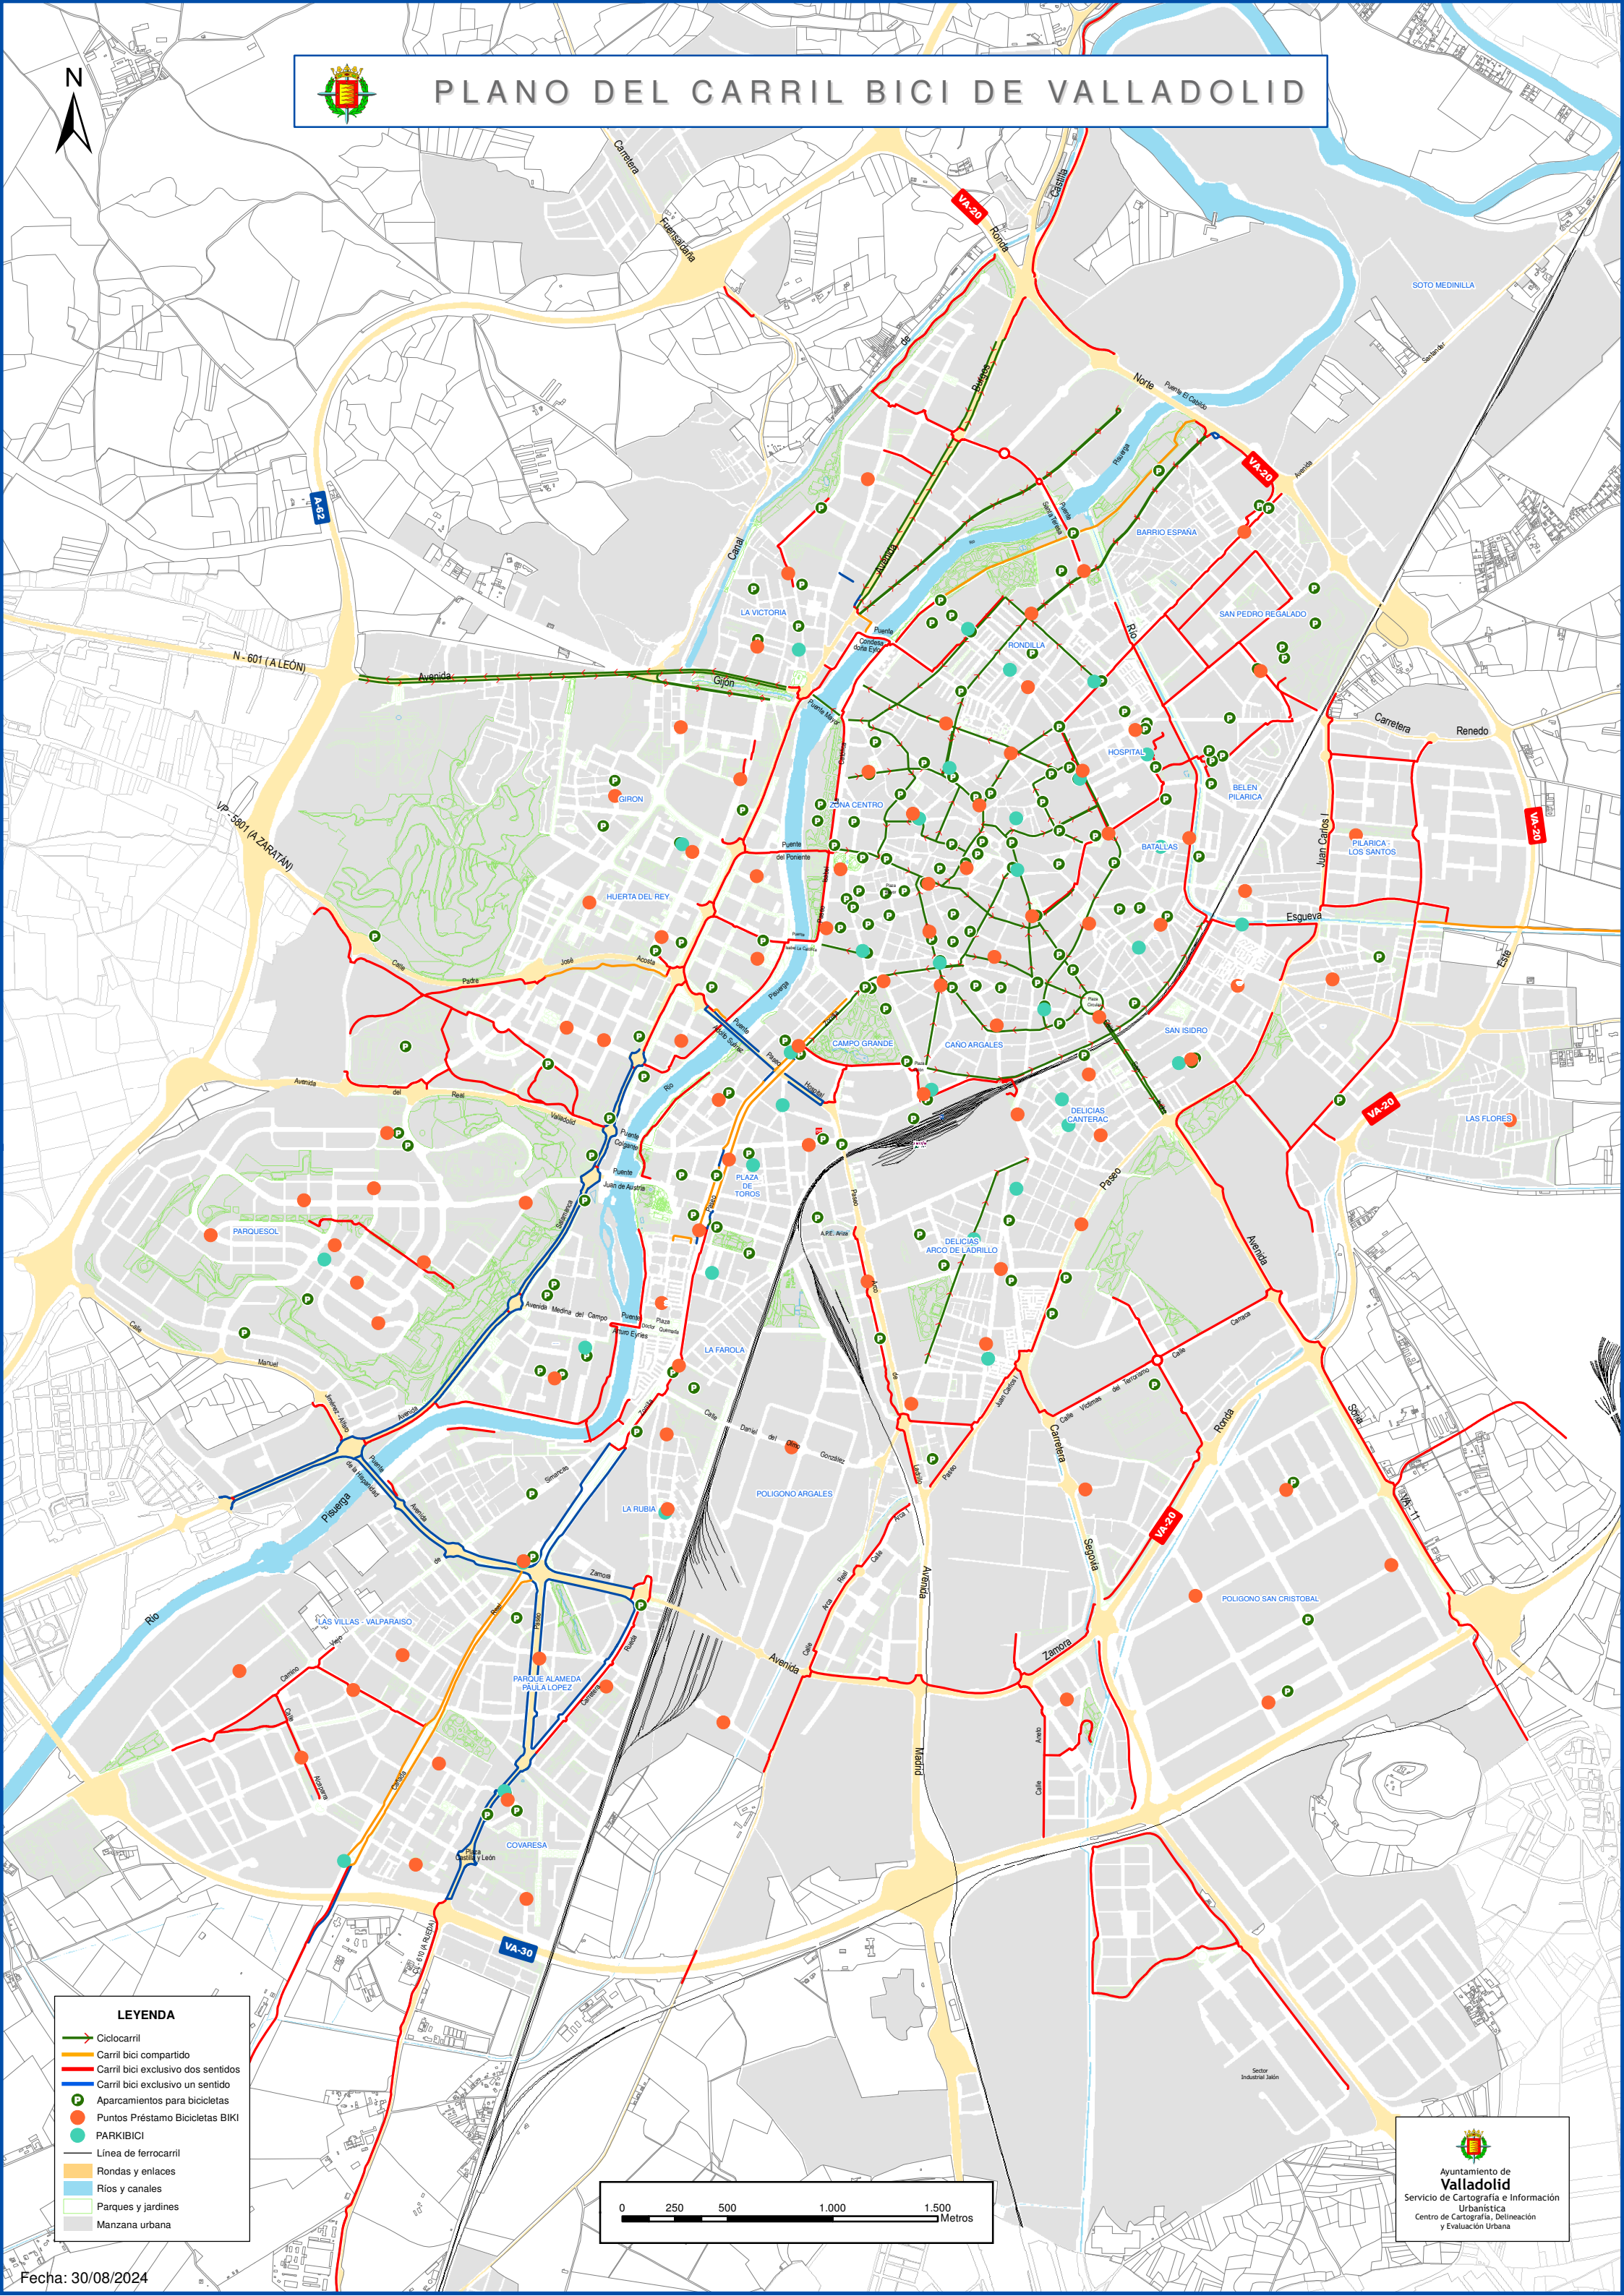

PLANO DEL CARRIL BICI DE VALLADOLID

LEYENDA

- Ciclocarril
- Carril bici compartido
- Carril bici exclusivo dos sentidos
- Carril bici exclusivo un sentido
- P Aparcamientos para bicicletas
- Puntos Préstamo Bicicletas BIKI
- PARKIBICI
- Línea de ferrocarril
- Rondas y enlaces
- Ríos y canales
- Parques y jardines
- Manzana urbana

Ayuntamiento de
Valladolid
Servicio de Cartografía e Información
Urbanística
Centro de Cartografía, Delineación
y Evaluación Urbana