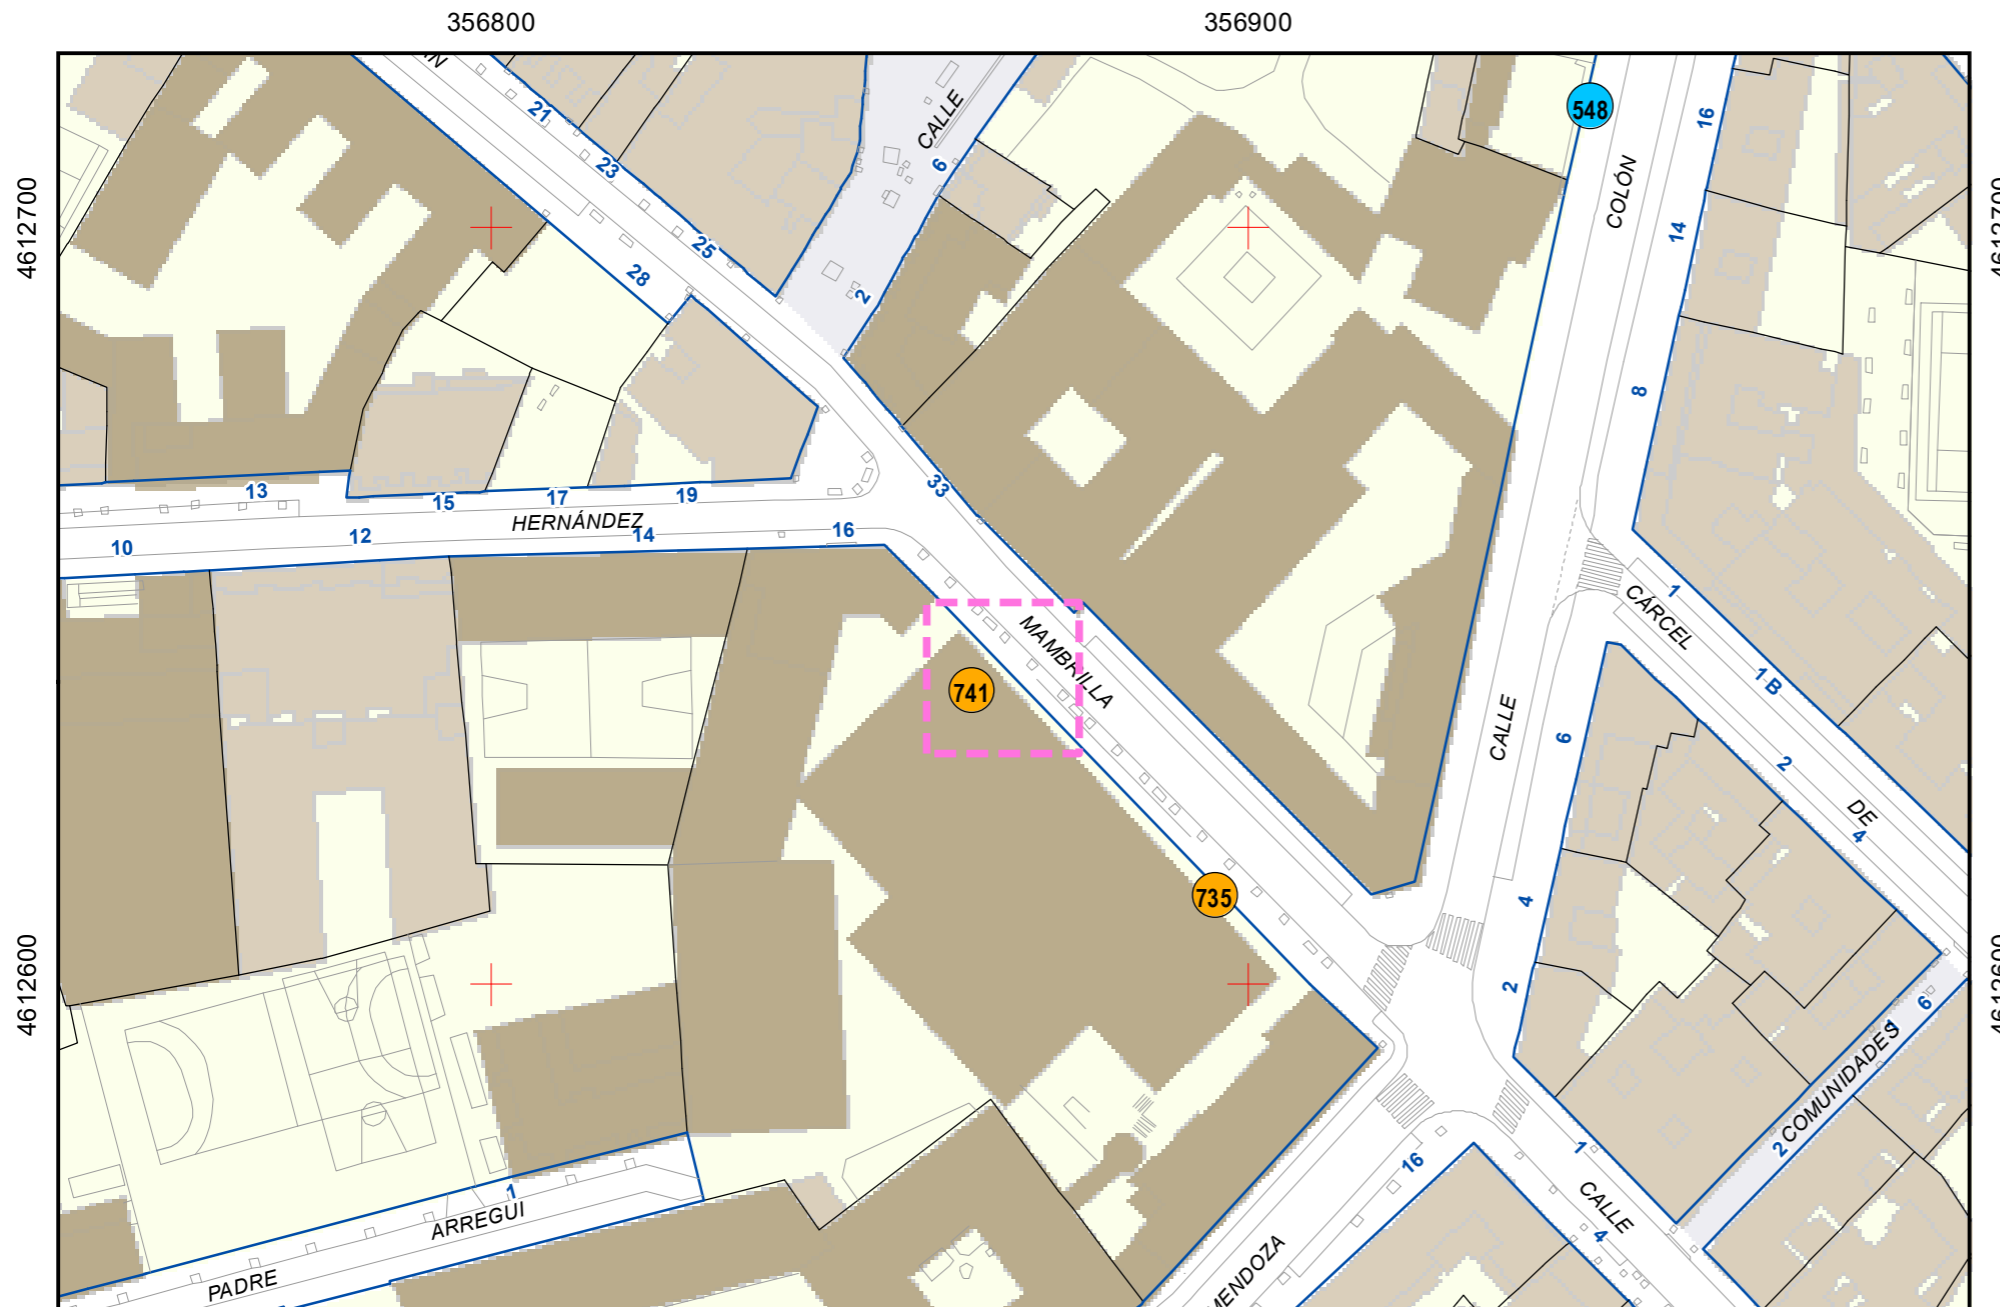

# ESCULTURAS Y ELEMENTOS DECORATIVOS

Escala 1:1.000

ESCULTURAS ● LEONES ● LÁPIDAS ● MURALES ● OTROS ●

NÚMERO: 741

TIPO: MURAL

DENOMINACIÓN: Mural "Stop a los desaucios y refugiados"

AUTOR: Manuel Sierra Álvarez