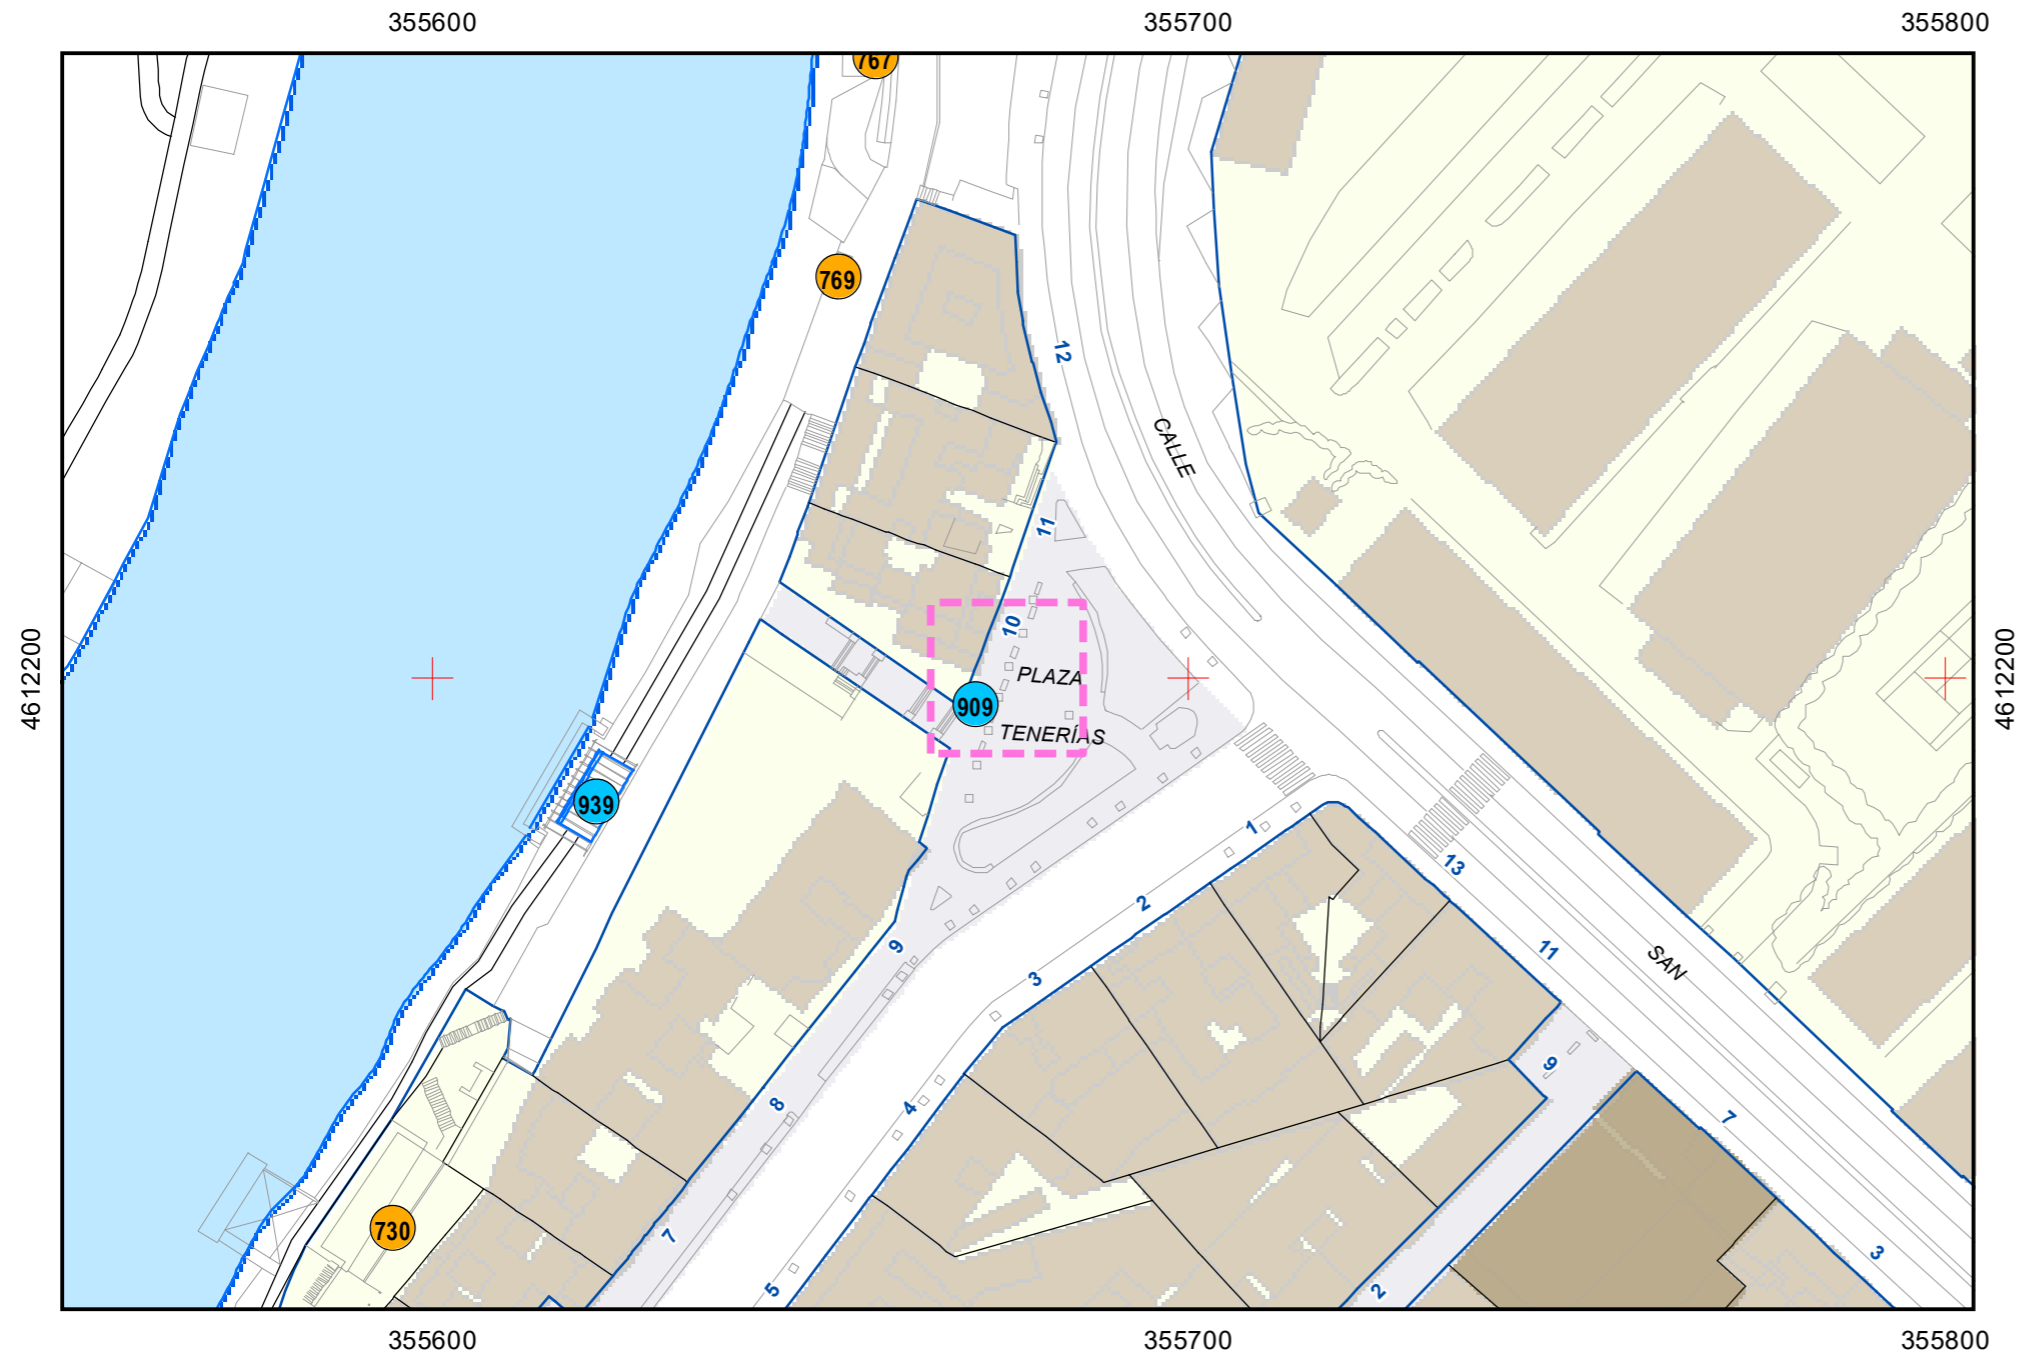

ESCULTURAS Y ELEMENTOS DECORATIVOS

ESCULTURAS ● LEONES ● LÁPIDAS ● MURALES ● OTROS ●

NÚMERO: 909
TIPO: OTROS
DENOMINACIÓN: Fuente Plaza Tenerías
AUTOR: Desconocido
AÑO: 0
SITUACIÓN: Plaza Tenerías
PROPIEDAD DE:
NÚMERO DE INVENTARIO: