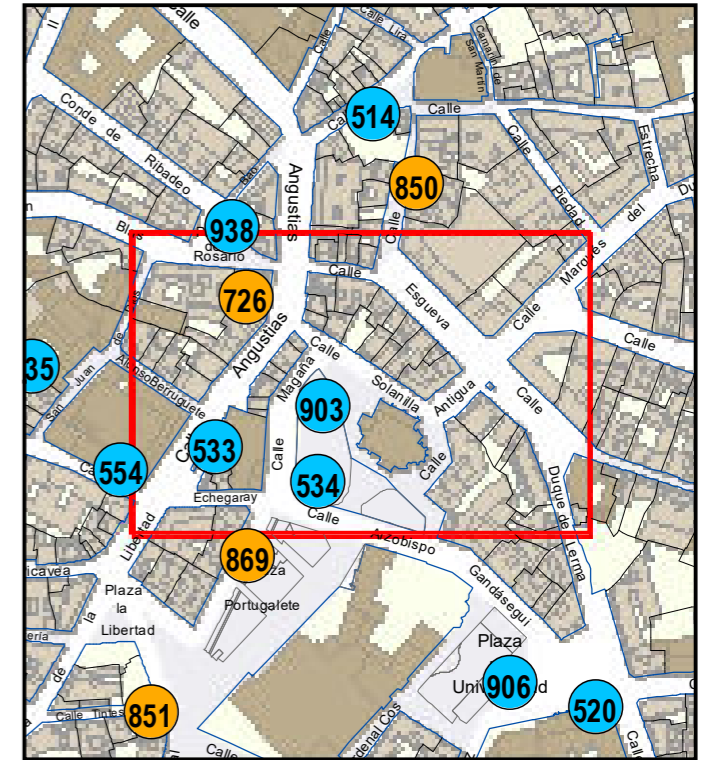

Escala 1:5.000