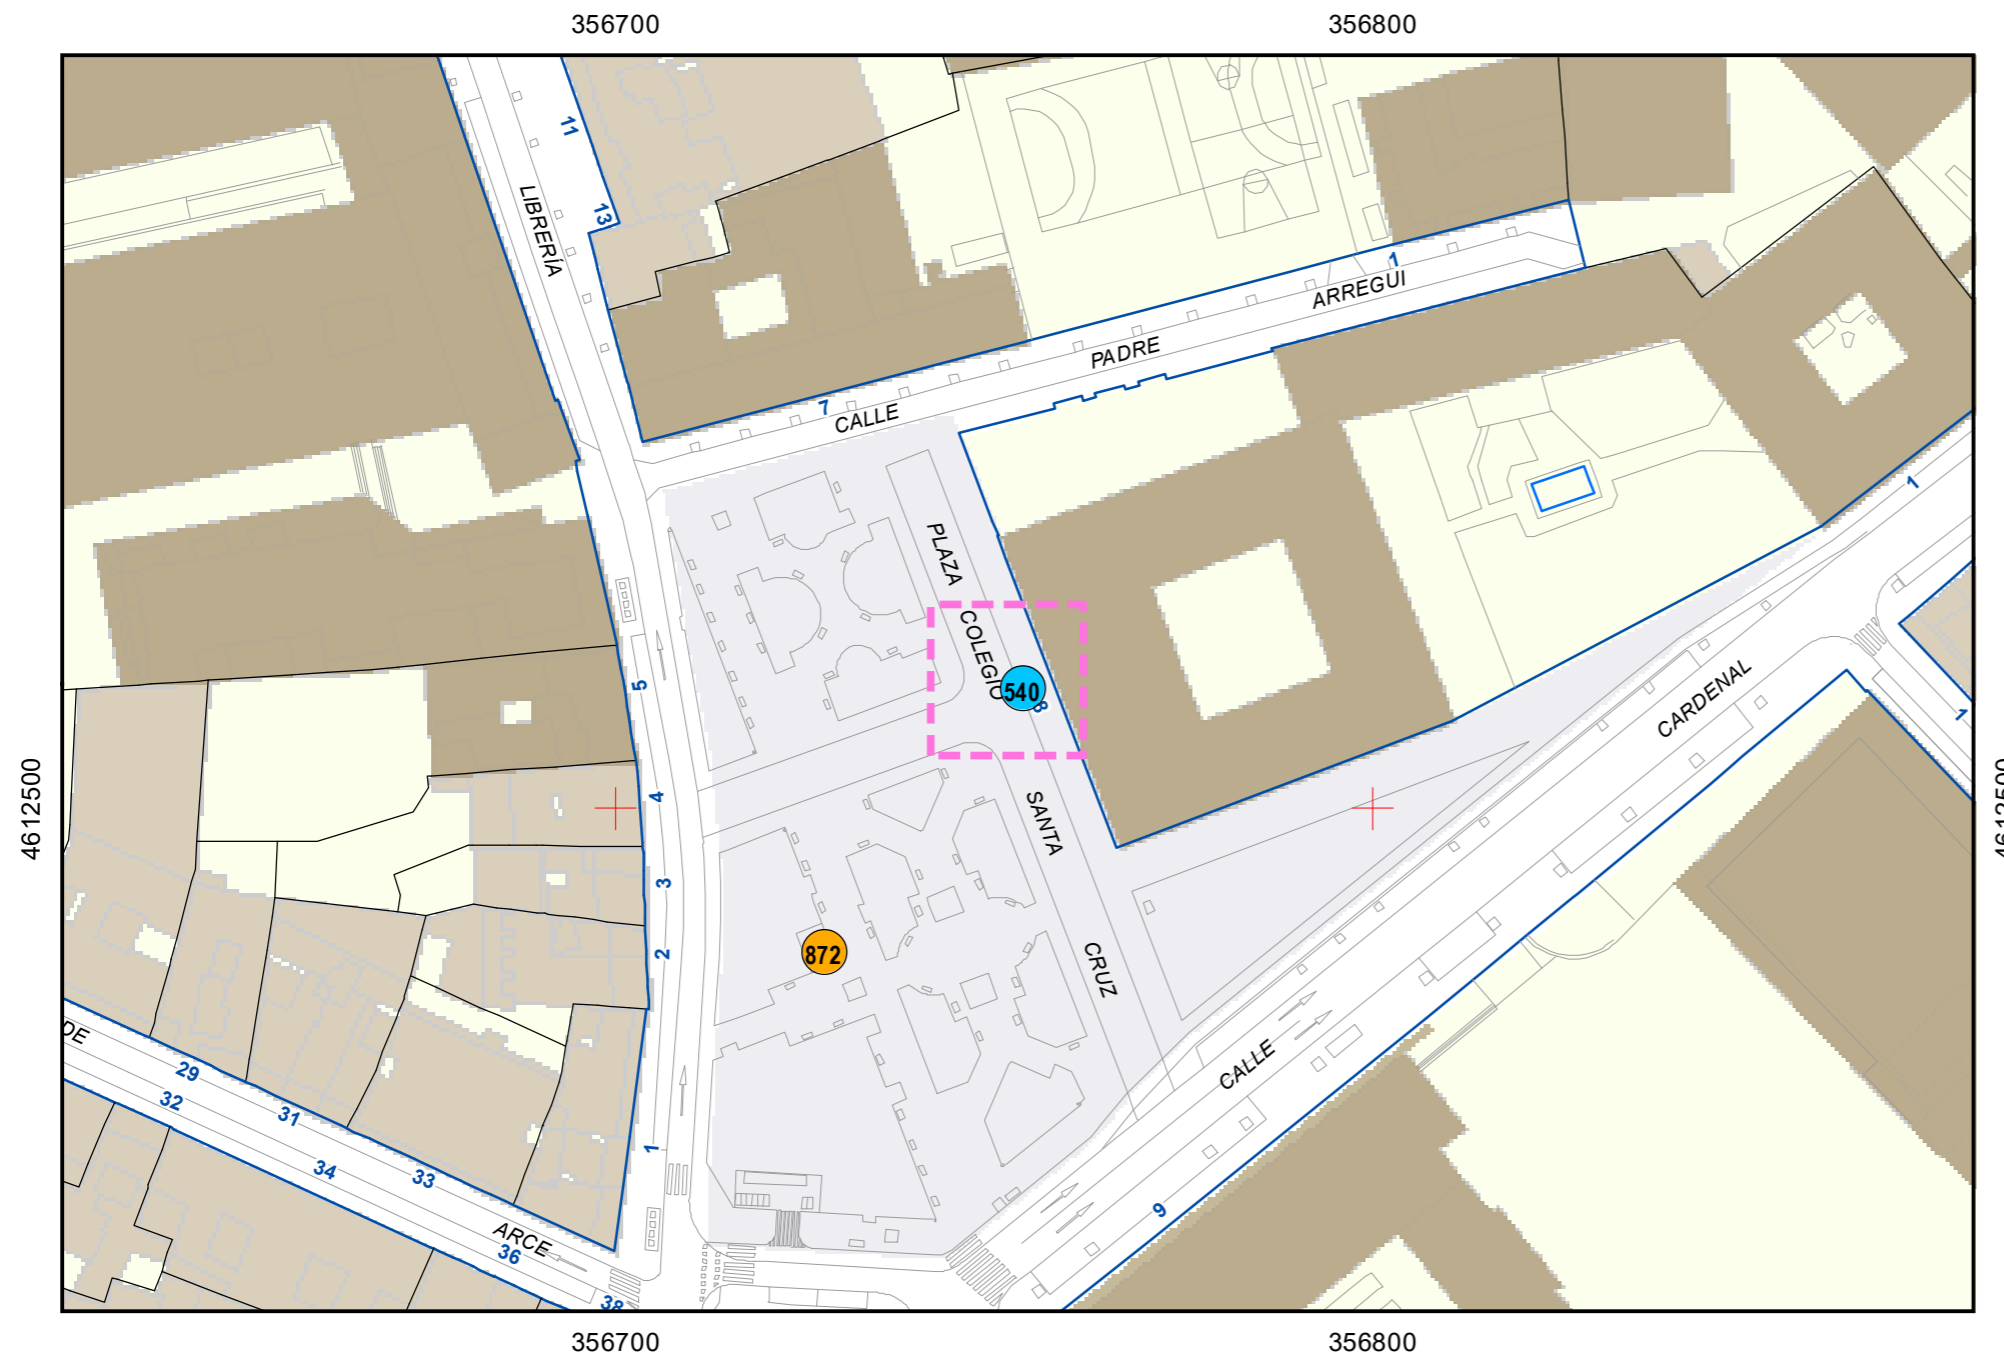

ESCULTURAS Y ELEMENTOS DECORATIVOS

Escala 1:1.000

ESCULTURAS ● LEONES ● LÁPIDAS ● MURALES ● OTROS ●

NÚMERO: 540
TIPO: PALA
DENOMINACIÓN: Palacio de Santa Cruz
AUTOR: Alfa Arte
AÑO: 2007
SITUACIÓN: Plaza Colegio Santa Cruz, 8
PROPIEDAD DE: Ayto. Valladolid
NÚMERO DE INVENTARIO: