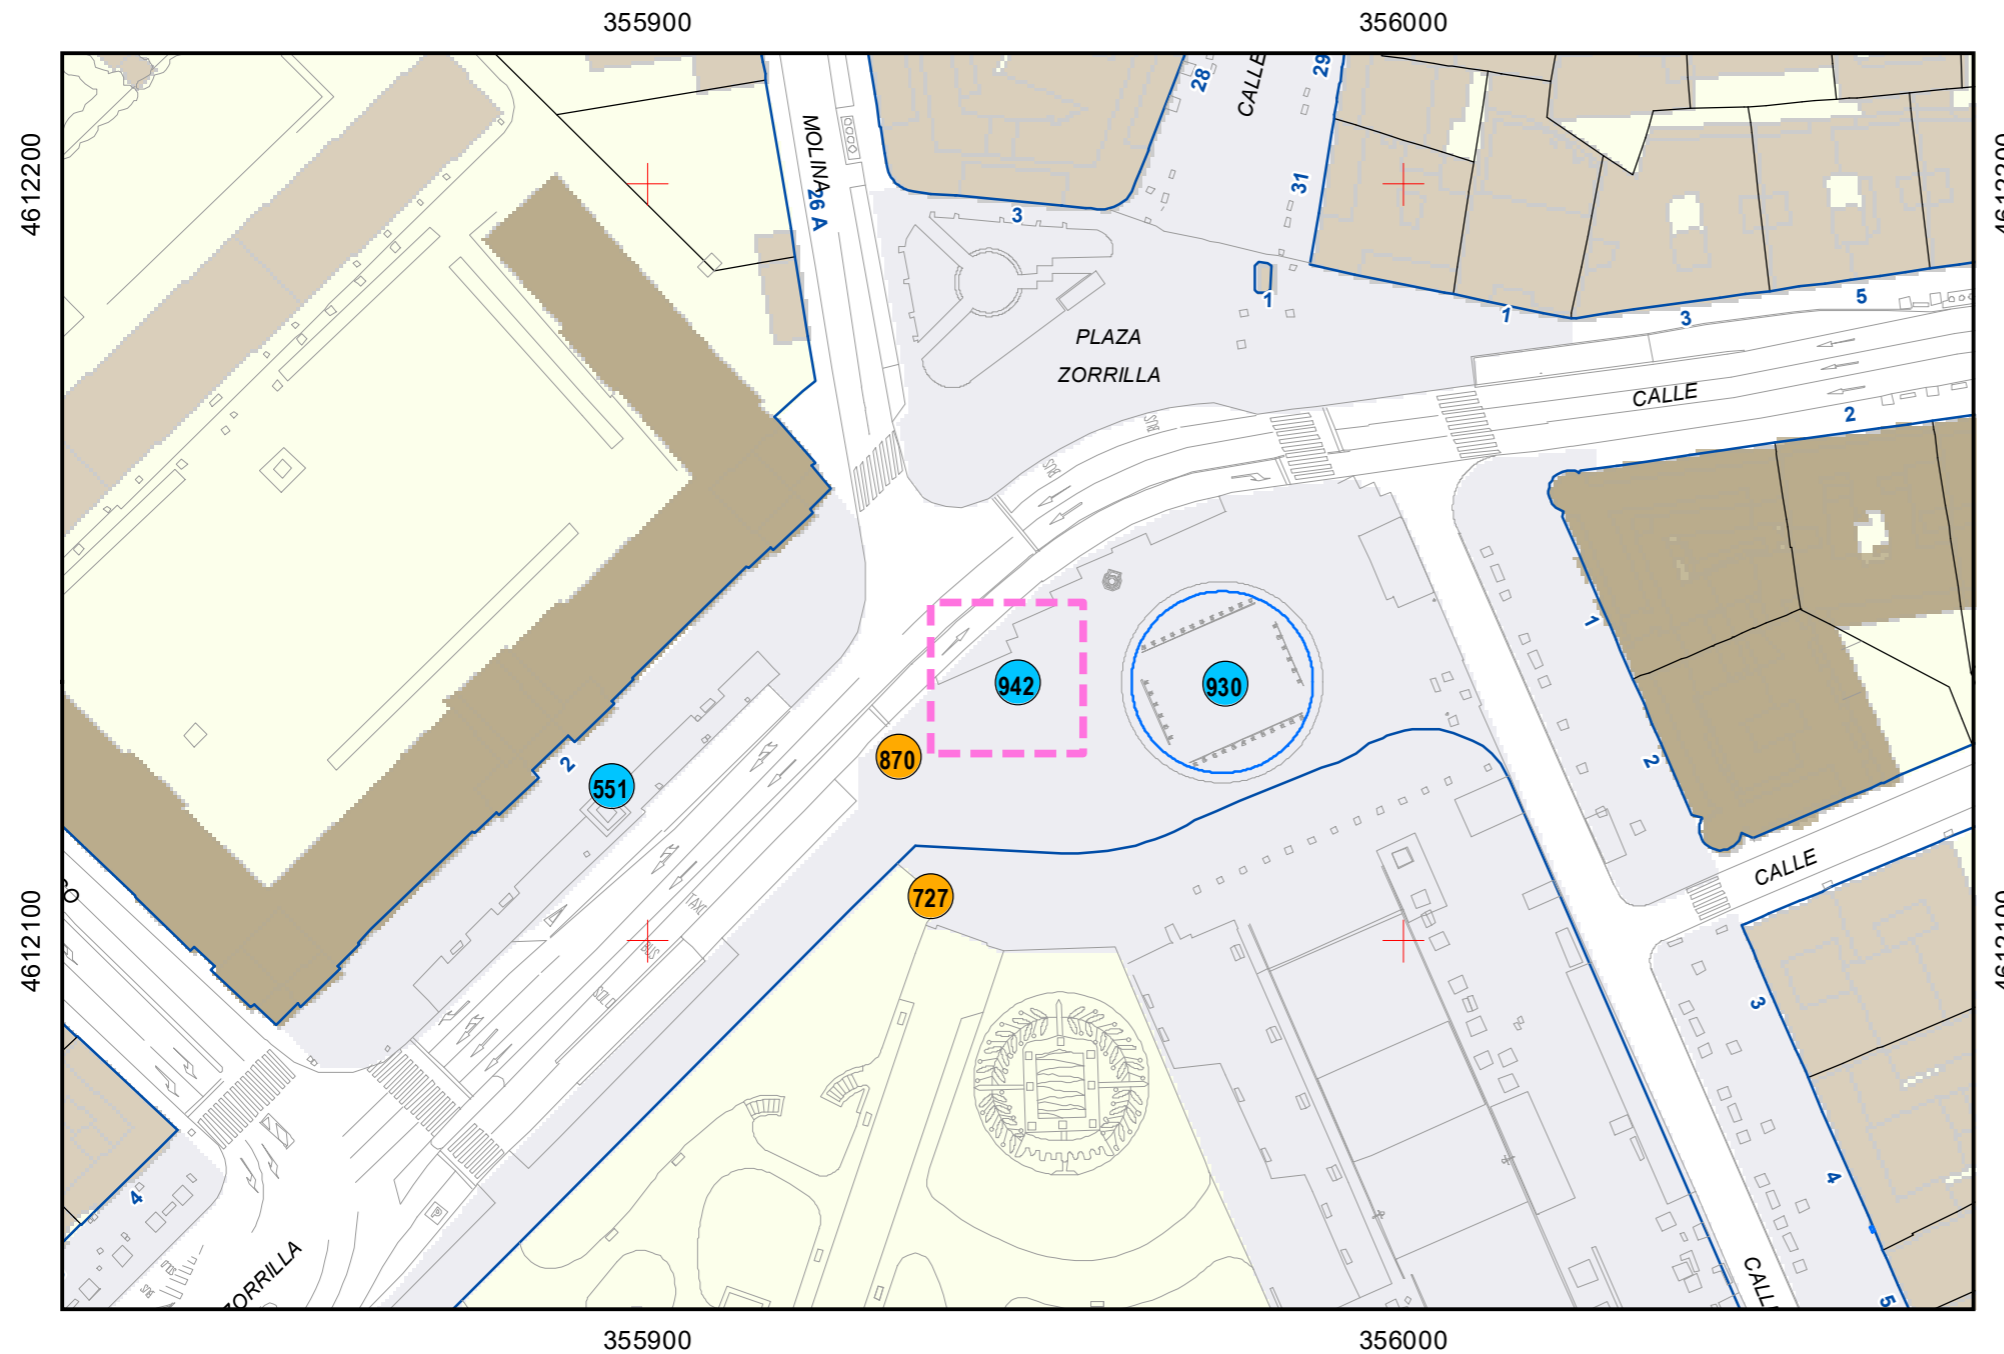

# ESCULTURAS Y ELEMENTOS DECORATIVOS

Escala 1:1.000

ESCULTURAS ● LEONES ● LÁPIDAS ● MURALES ● OTROS ●

NÚMERO: 942  
 TIPO: OTROS  
 DENOMINACIÓN: Letras de Valladolid en Plaza Zorrilla  
 AUTOR: Desconocido  
 AÑO: 2020  
 SITUACIÓN: Plaza Zorrilla  
 PROPIEDAD DE:  
 NÚMERO DE INVENTARIO: