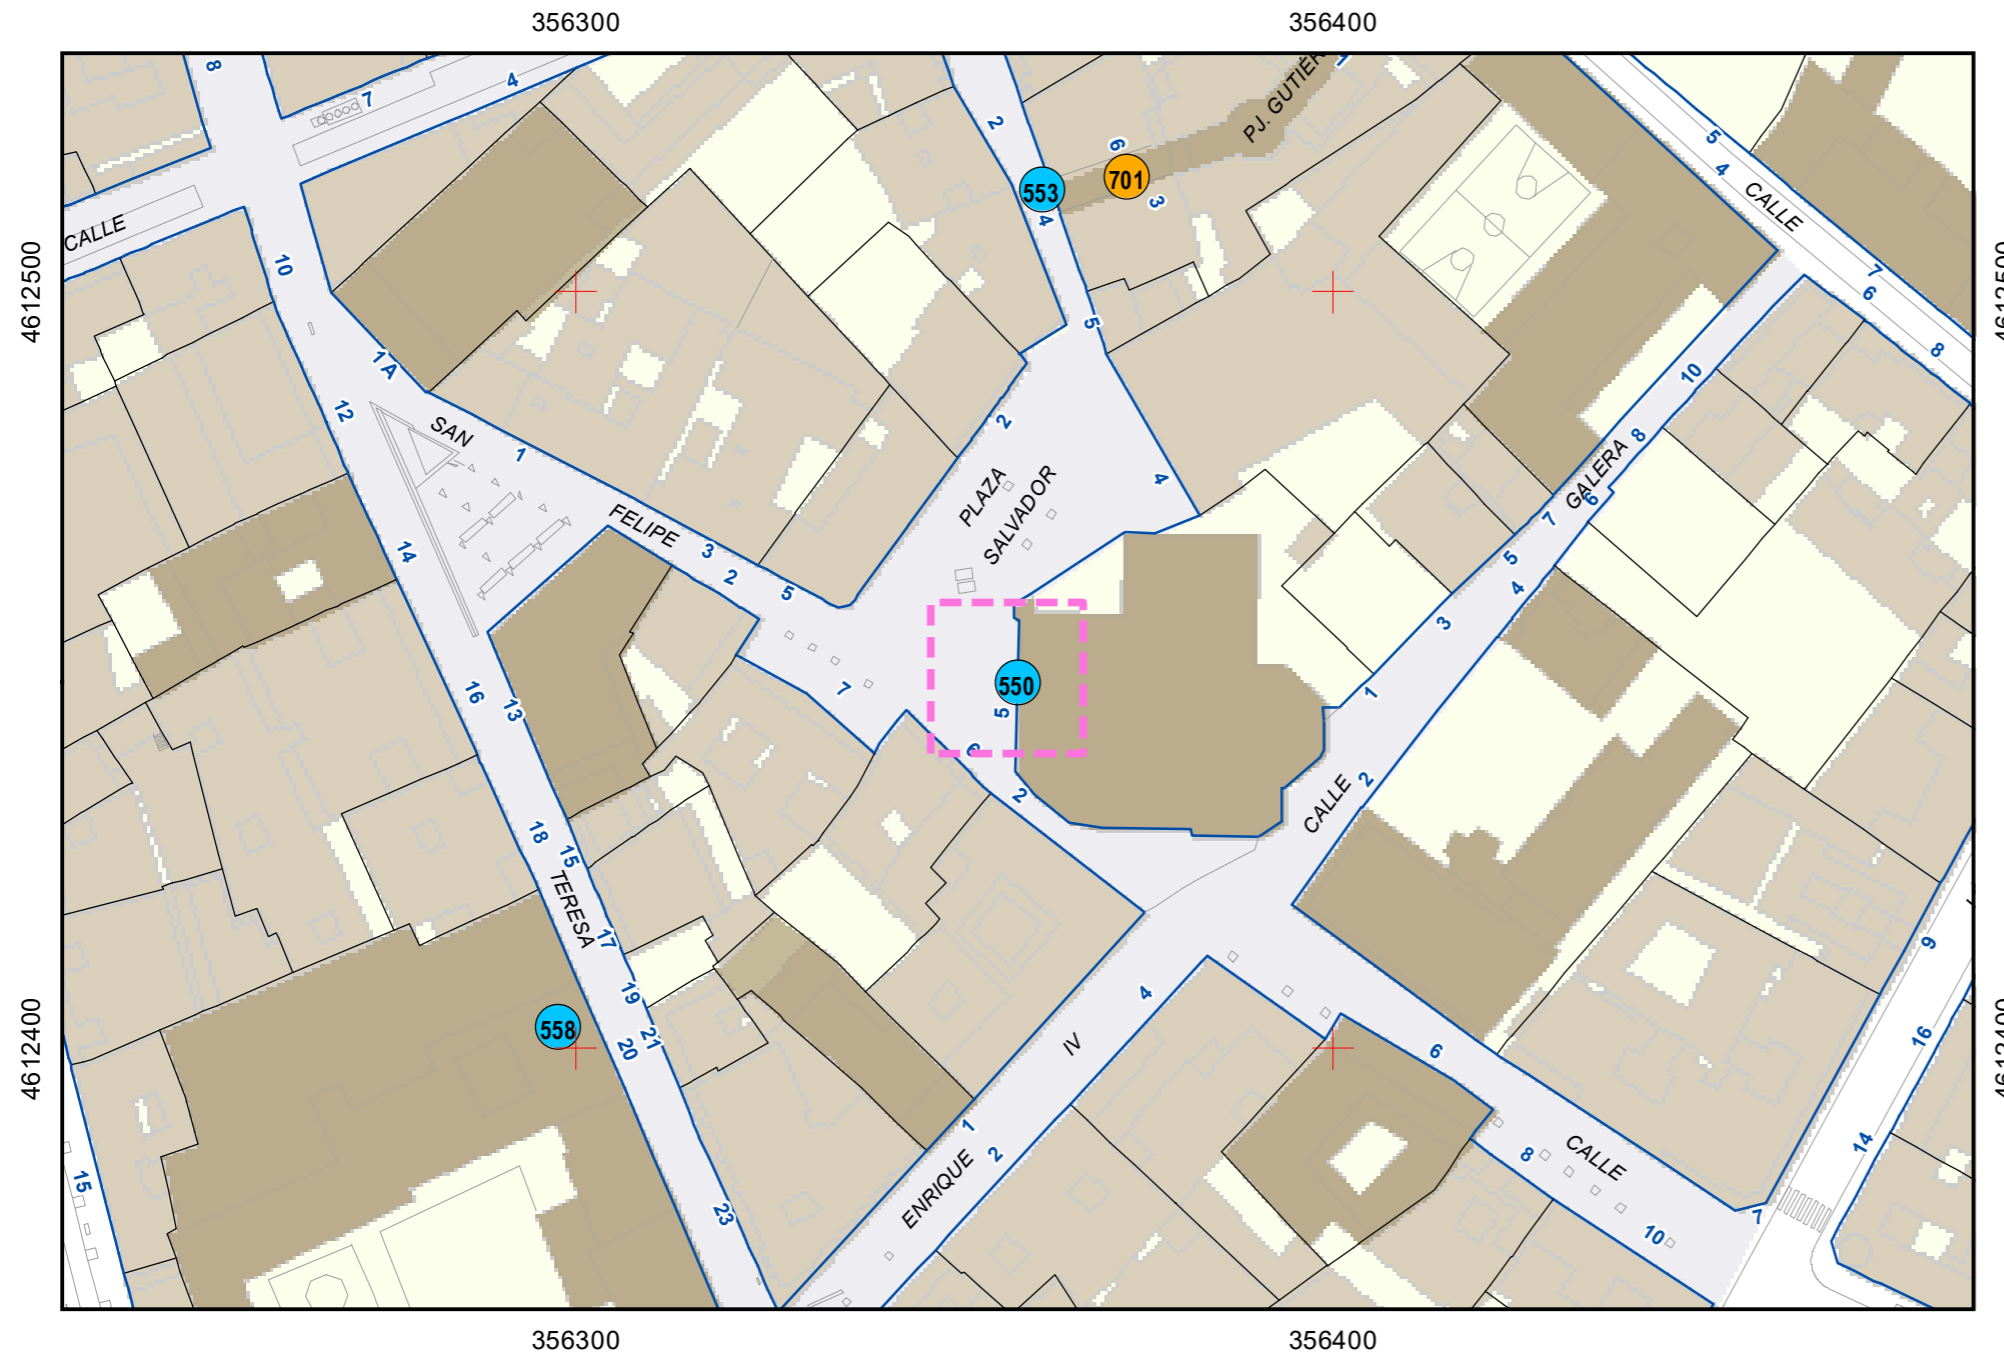

# ESCULTURAS Y ELEMENTOS DECORATIVOS

Escala 1:1.000

ESCULTURAS ● LEONES ● LÁPIDAS ● MURALES ● OTROS ●

NÚMERO: 550  
 TIPO: PALA  
 DENOMINACIÓN: Iglesia del Salvador  
 AUTOR: Alfa Arte  
 AÑO: 0  
 SITUACIÓN: Plaza Salvador, 5  
 PROPIEDAD DE: Ayto. Valladolid  
 NÚMERO DE INVENTARIO: