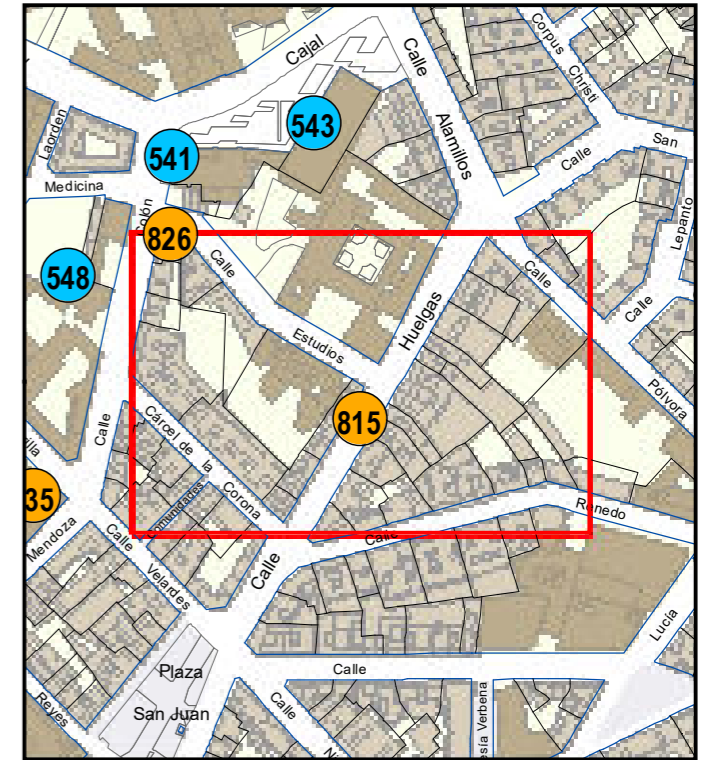

Escala 1:5.000