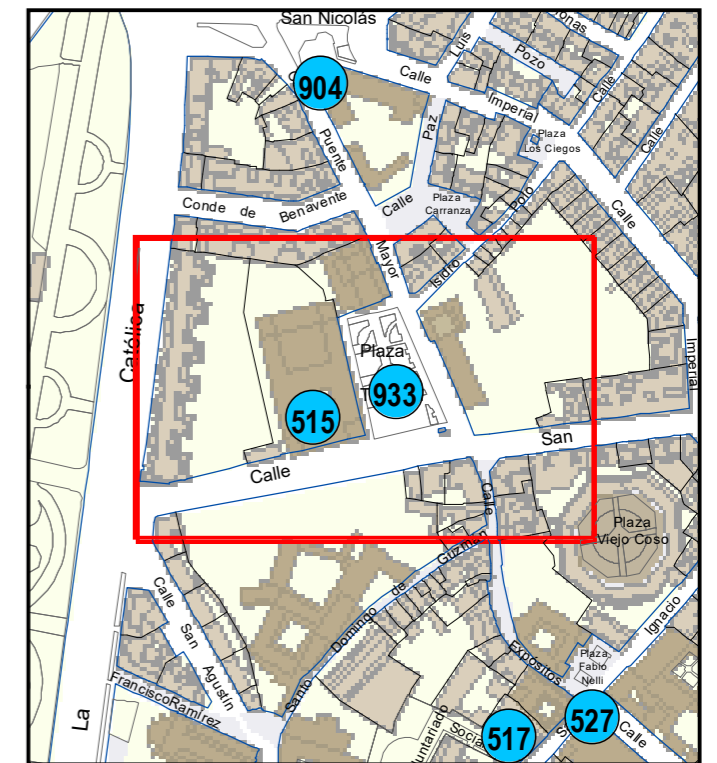

Escala 1:5.000