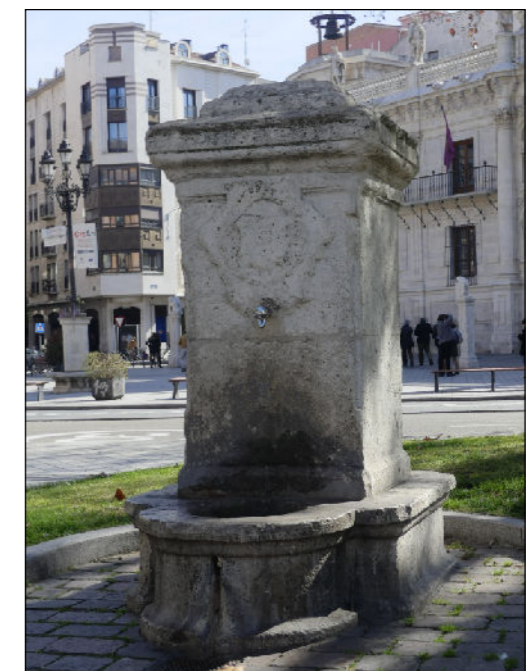

ESCULTURAS Y ELEMENTOS DECORATIVOS

Escala 1:1.000

ESCULTURAS ● LEONES ● LÁPIDAS ● MURALES ● OTROS ●

NÚMERO: 906
TIPO: OTROS
DENOMINACIÓN: Fuente Plaza de la Universidad
AUTOR: Desconocido
AÑO: 1952
SITUACIÓN: Plaza de la Universidad
PROPIEDAD DE:
NÚMERO DE INVENTARIO:

Escala 1:5.000