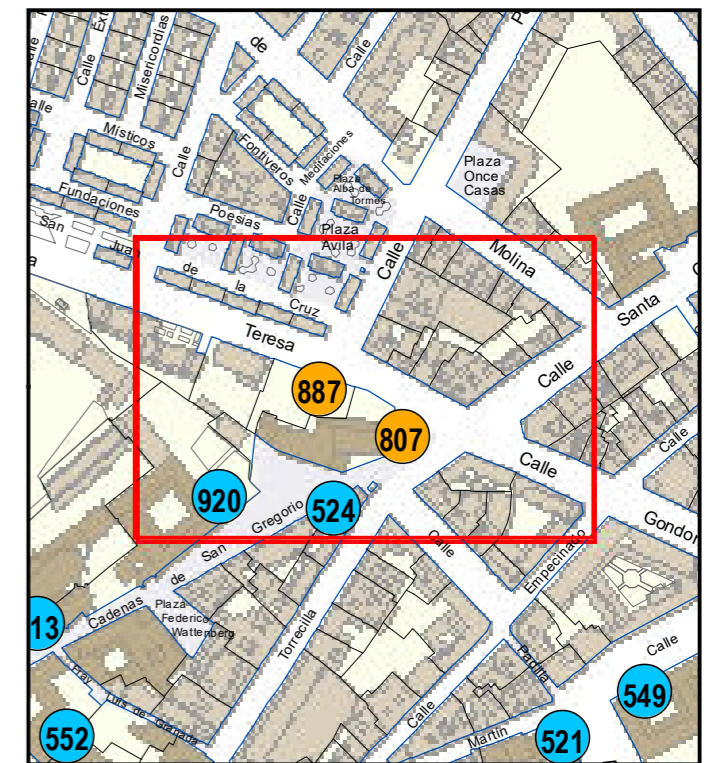

Escala 1:5.000