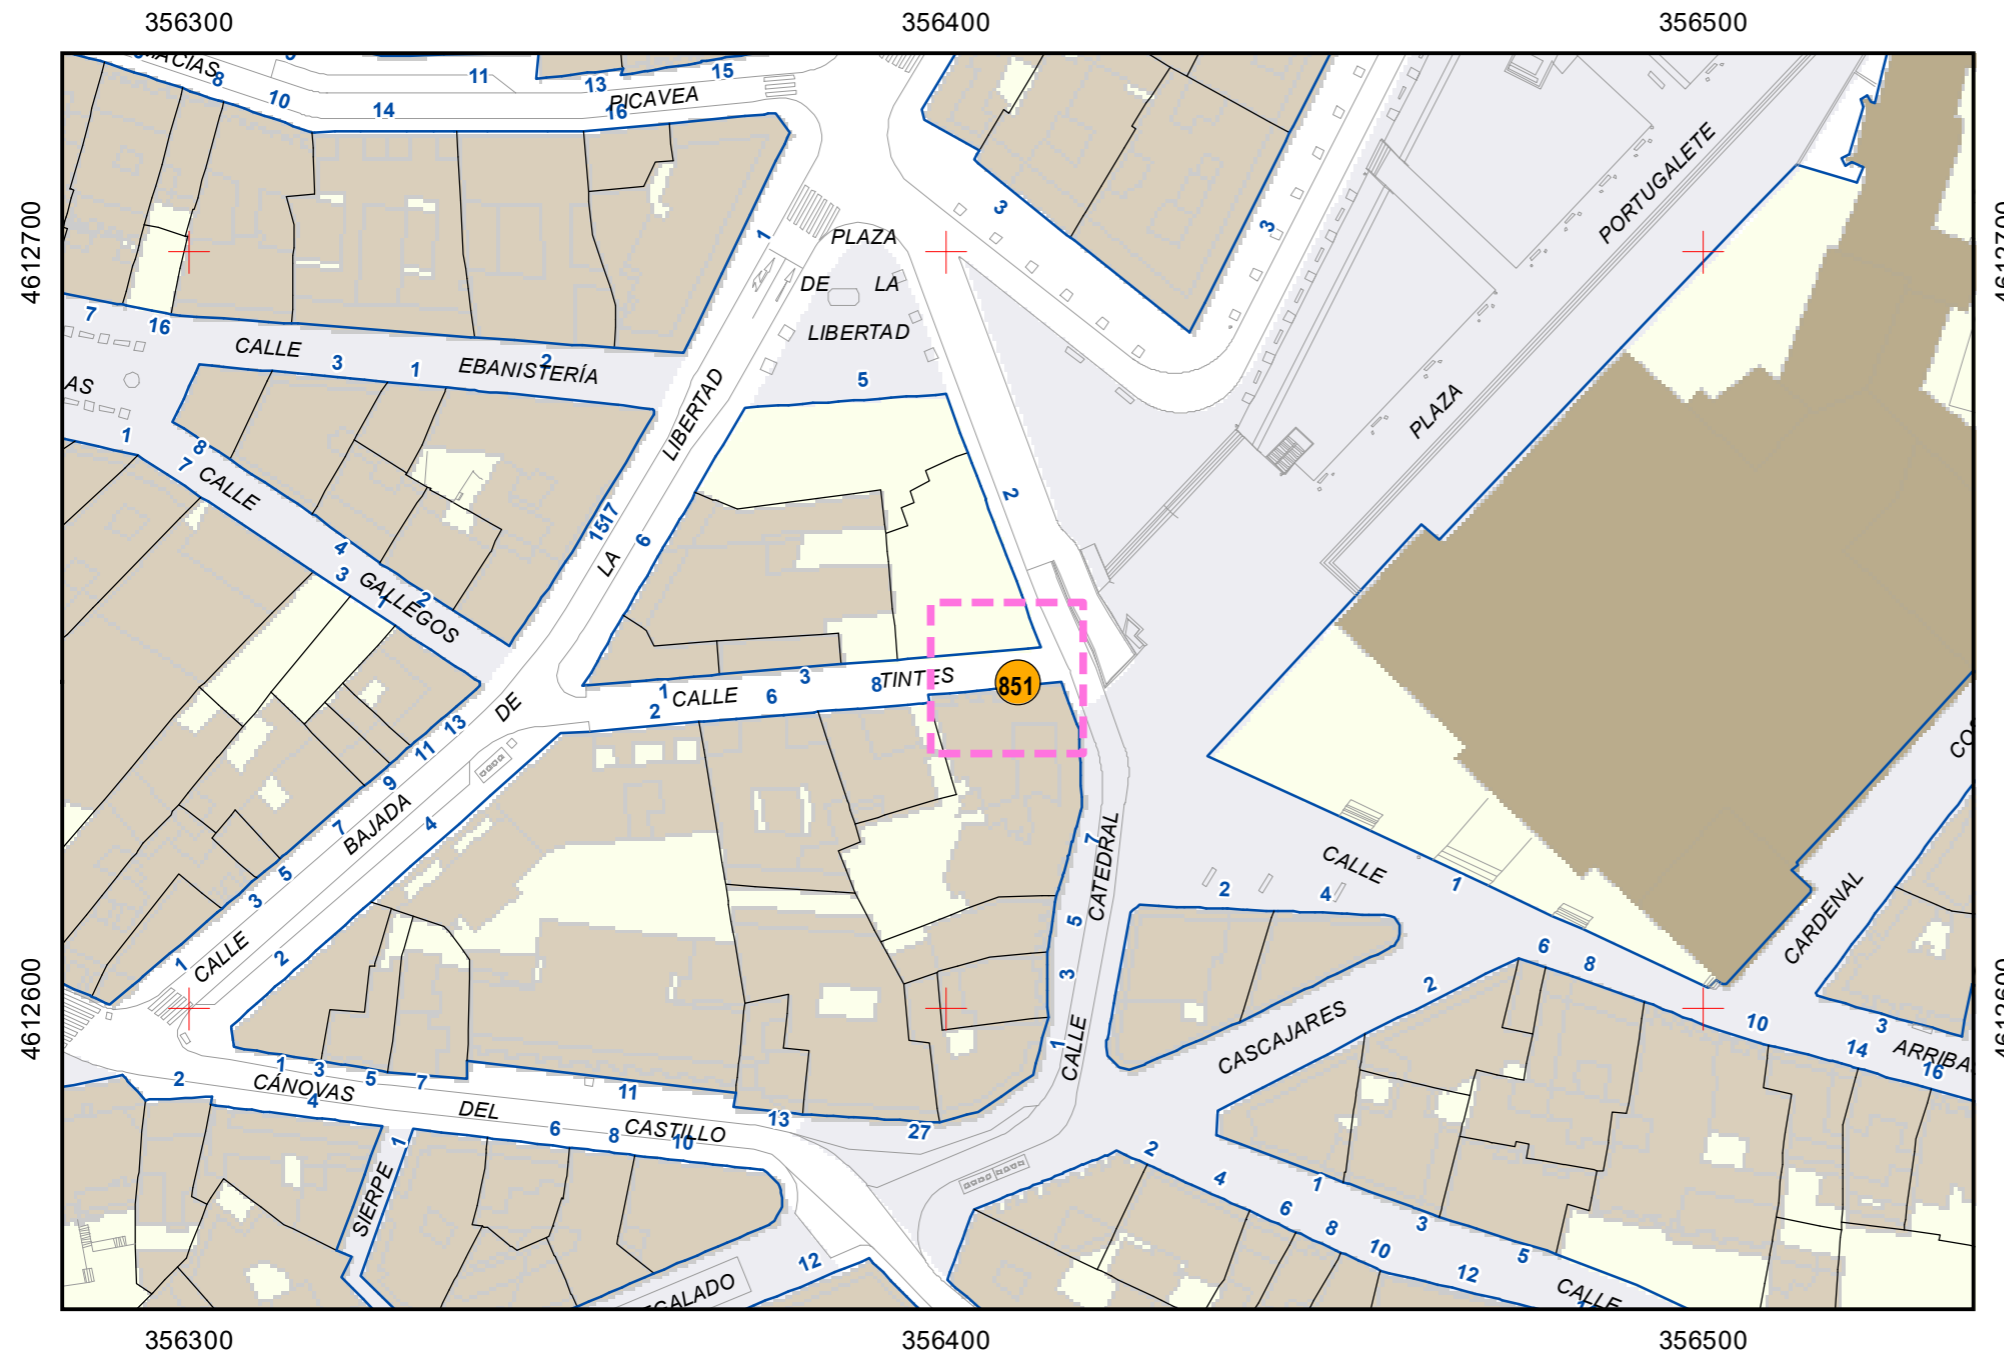

ESCULTURAS Y ELEMENTOS DECORATIVOS

Escala 1:1.000

ESCULTURAS ● LEONES ● LÁPIDAS ● MURALES ● OTROS ●

NÚMERO: 851
TIPO: MURAL
DENOMINACIÓN: Visión Sintética (3)
AUTOR: Jesús Cuesta
AÑO: 2022
SITUACIÓN: Calle Catedral, 7 c/v Calle Tintes
PROPIEDAD DE:
NÚMERO DE INVENTARIO: