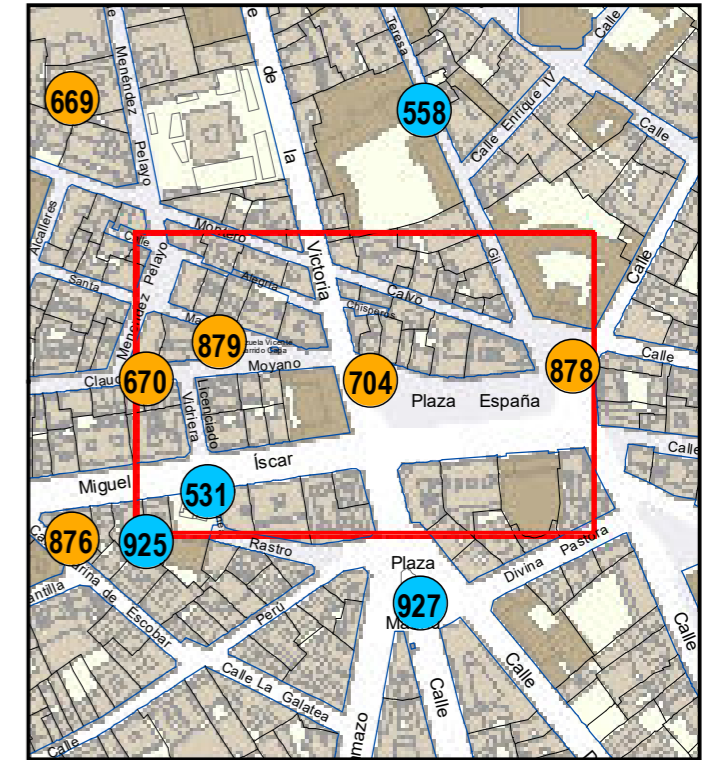

Escala 1:5.000