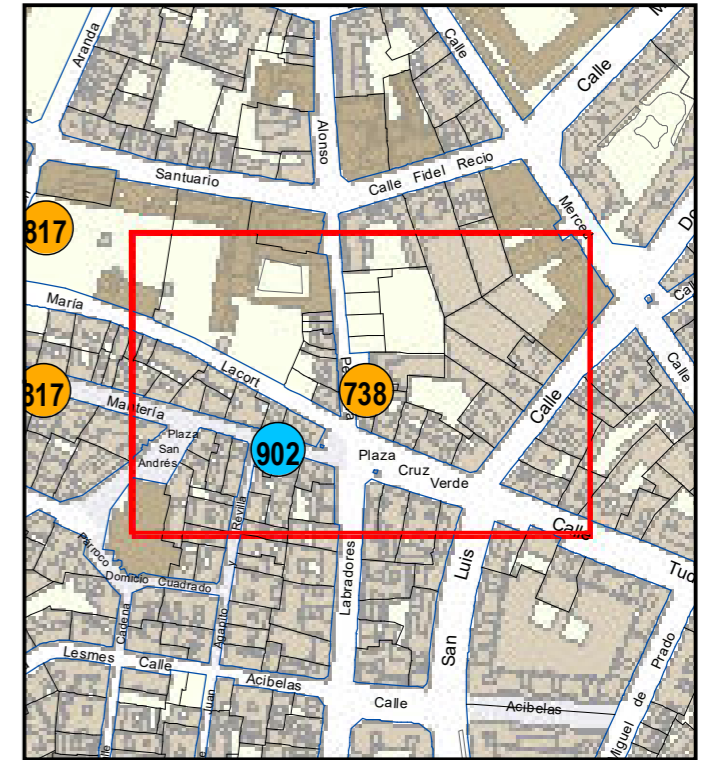

Escala 1:5.000