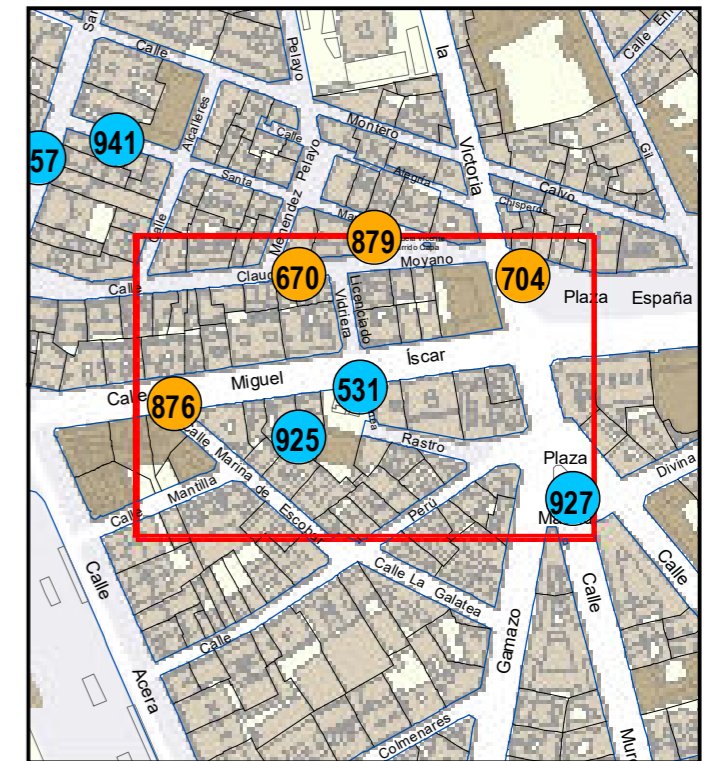

Escala 1:5.000