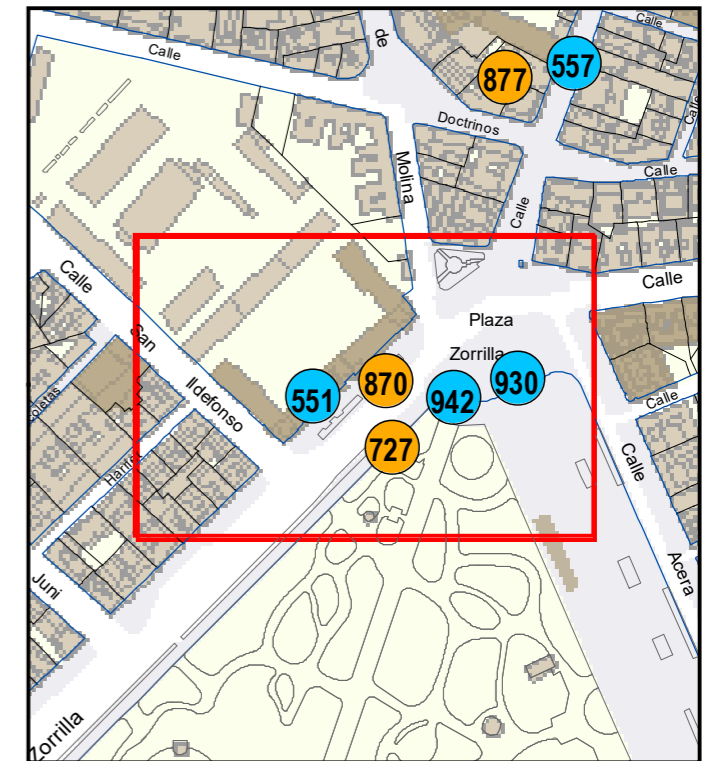

Escala 1:5.000