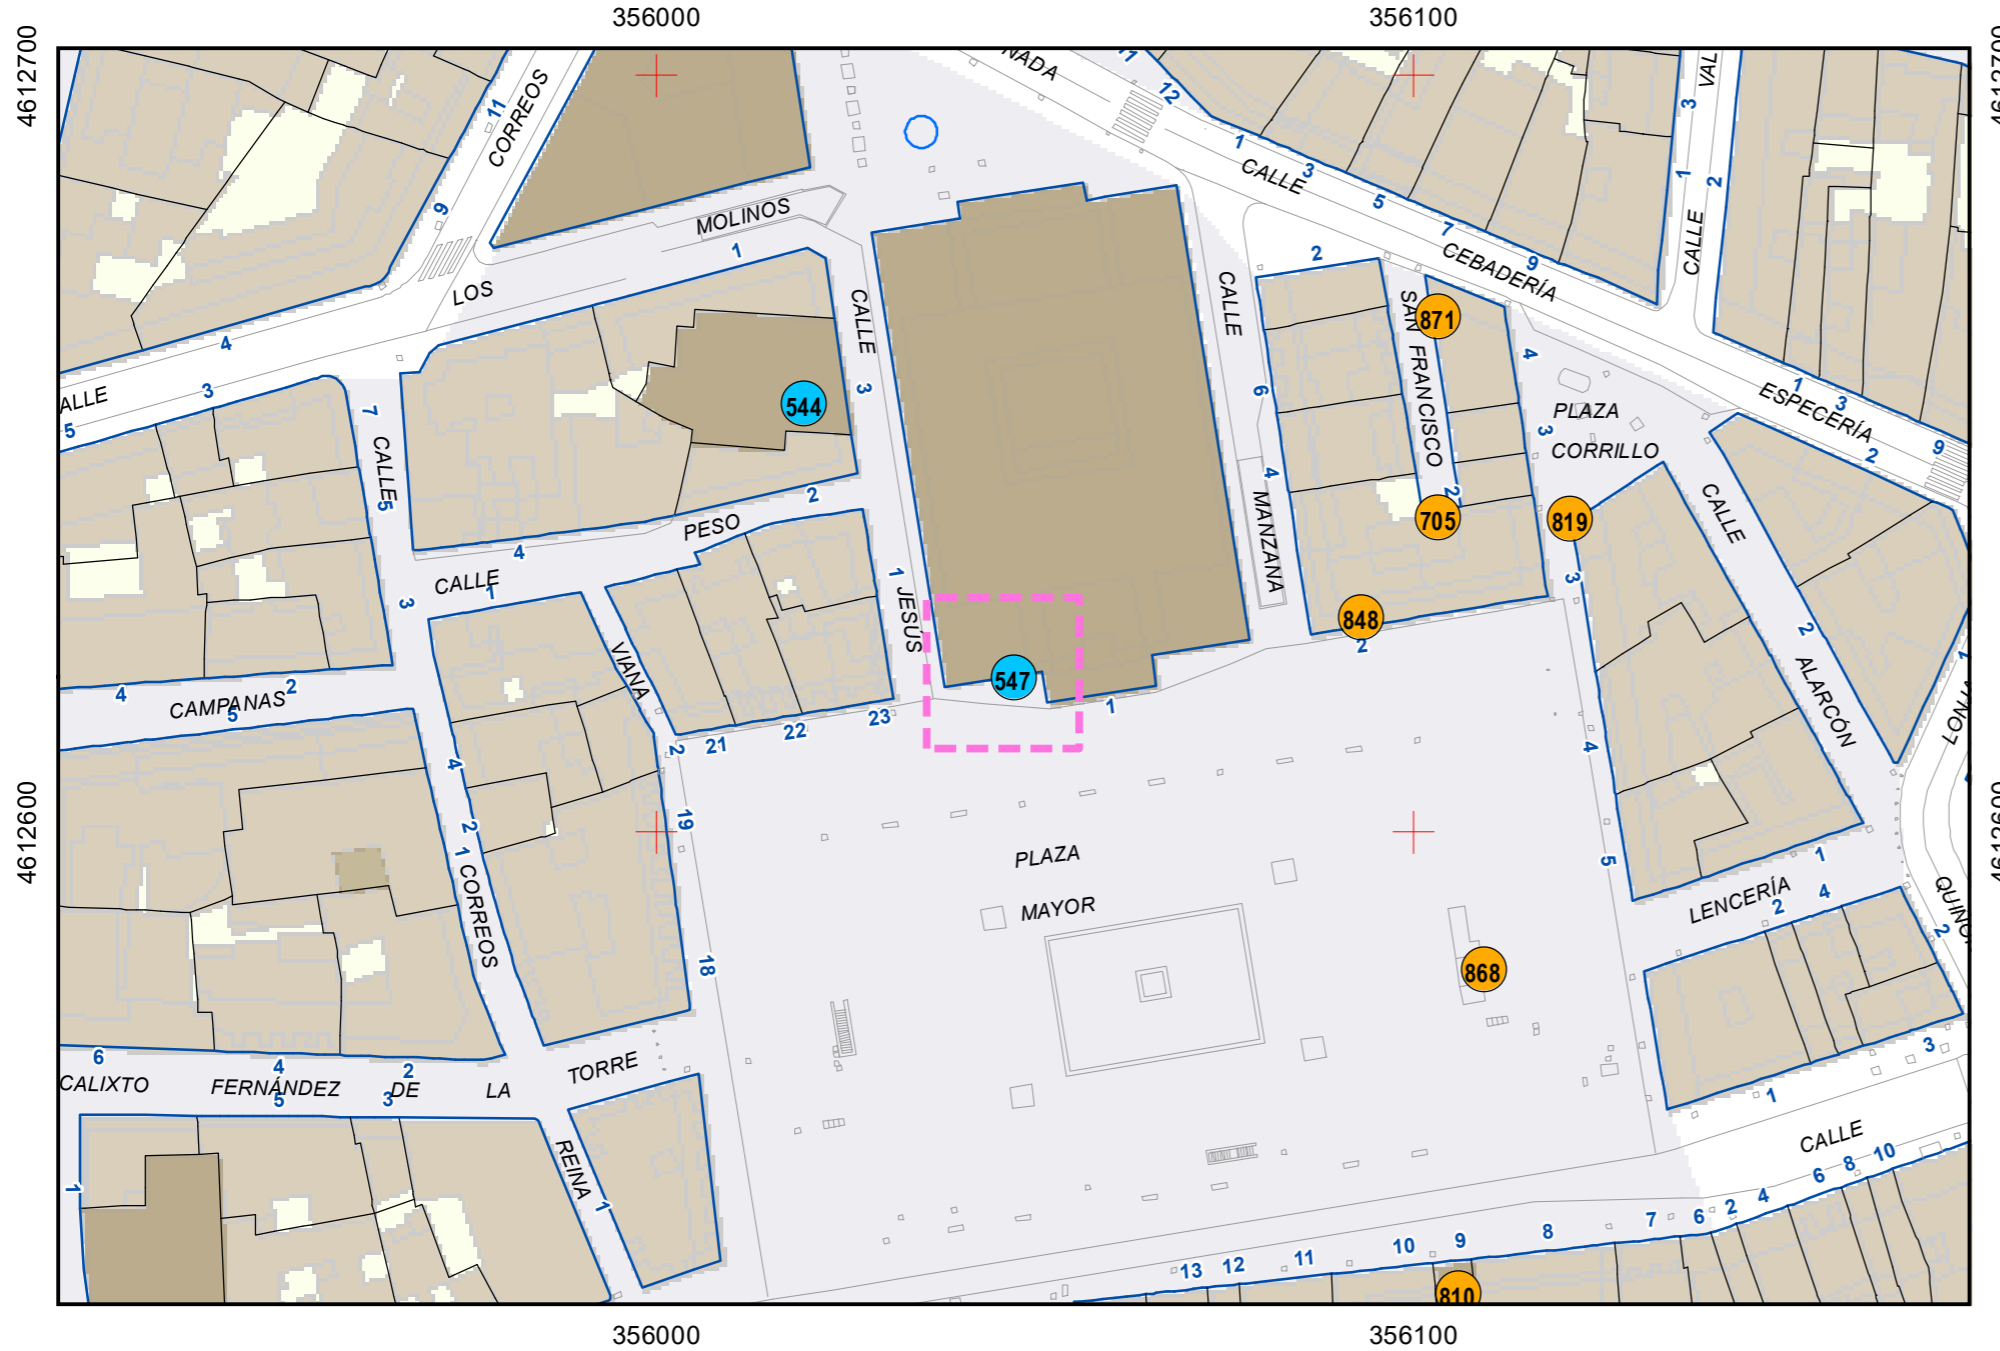

ESCULTURAS Y ELEMENTOS DECORATIVOS

Escala 1:1.000

ESCULTURAS ● LEONES ● LÁPIDAS ● MURALES ● OTROS ●

NÚMERO: 547
TIPO: PALA
DENOMINACIÓN: Casa Consistorial
AUTOR: Alfa Arte
AÑO: 2007
SITUACIÓN: Plaza Mayor, 1
PROPIEDAD DE: Ayto. Valladolid
NÚMERO DE INVENTARIO: