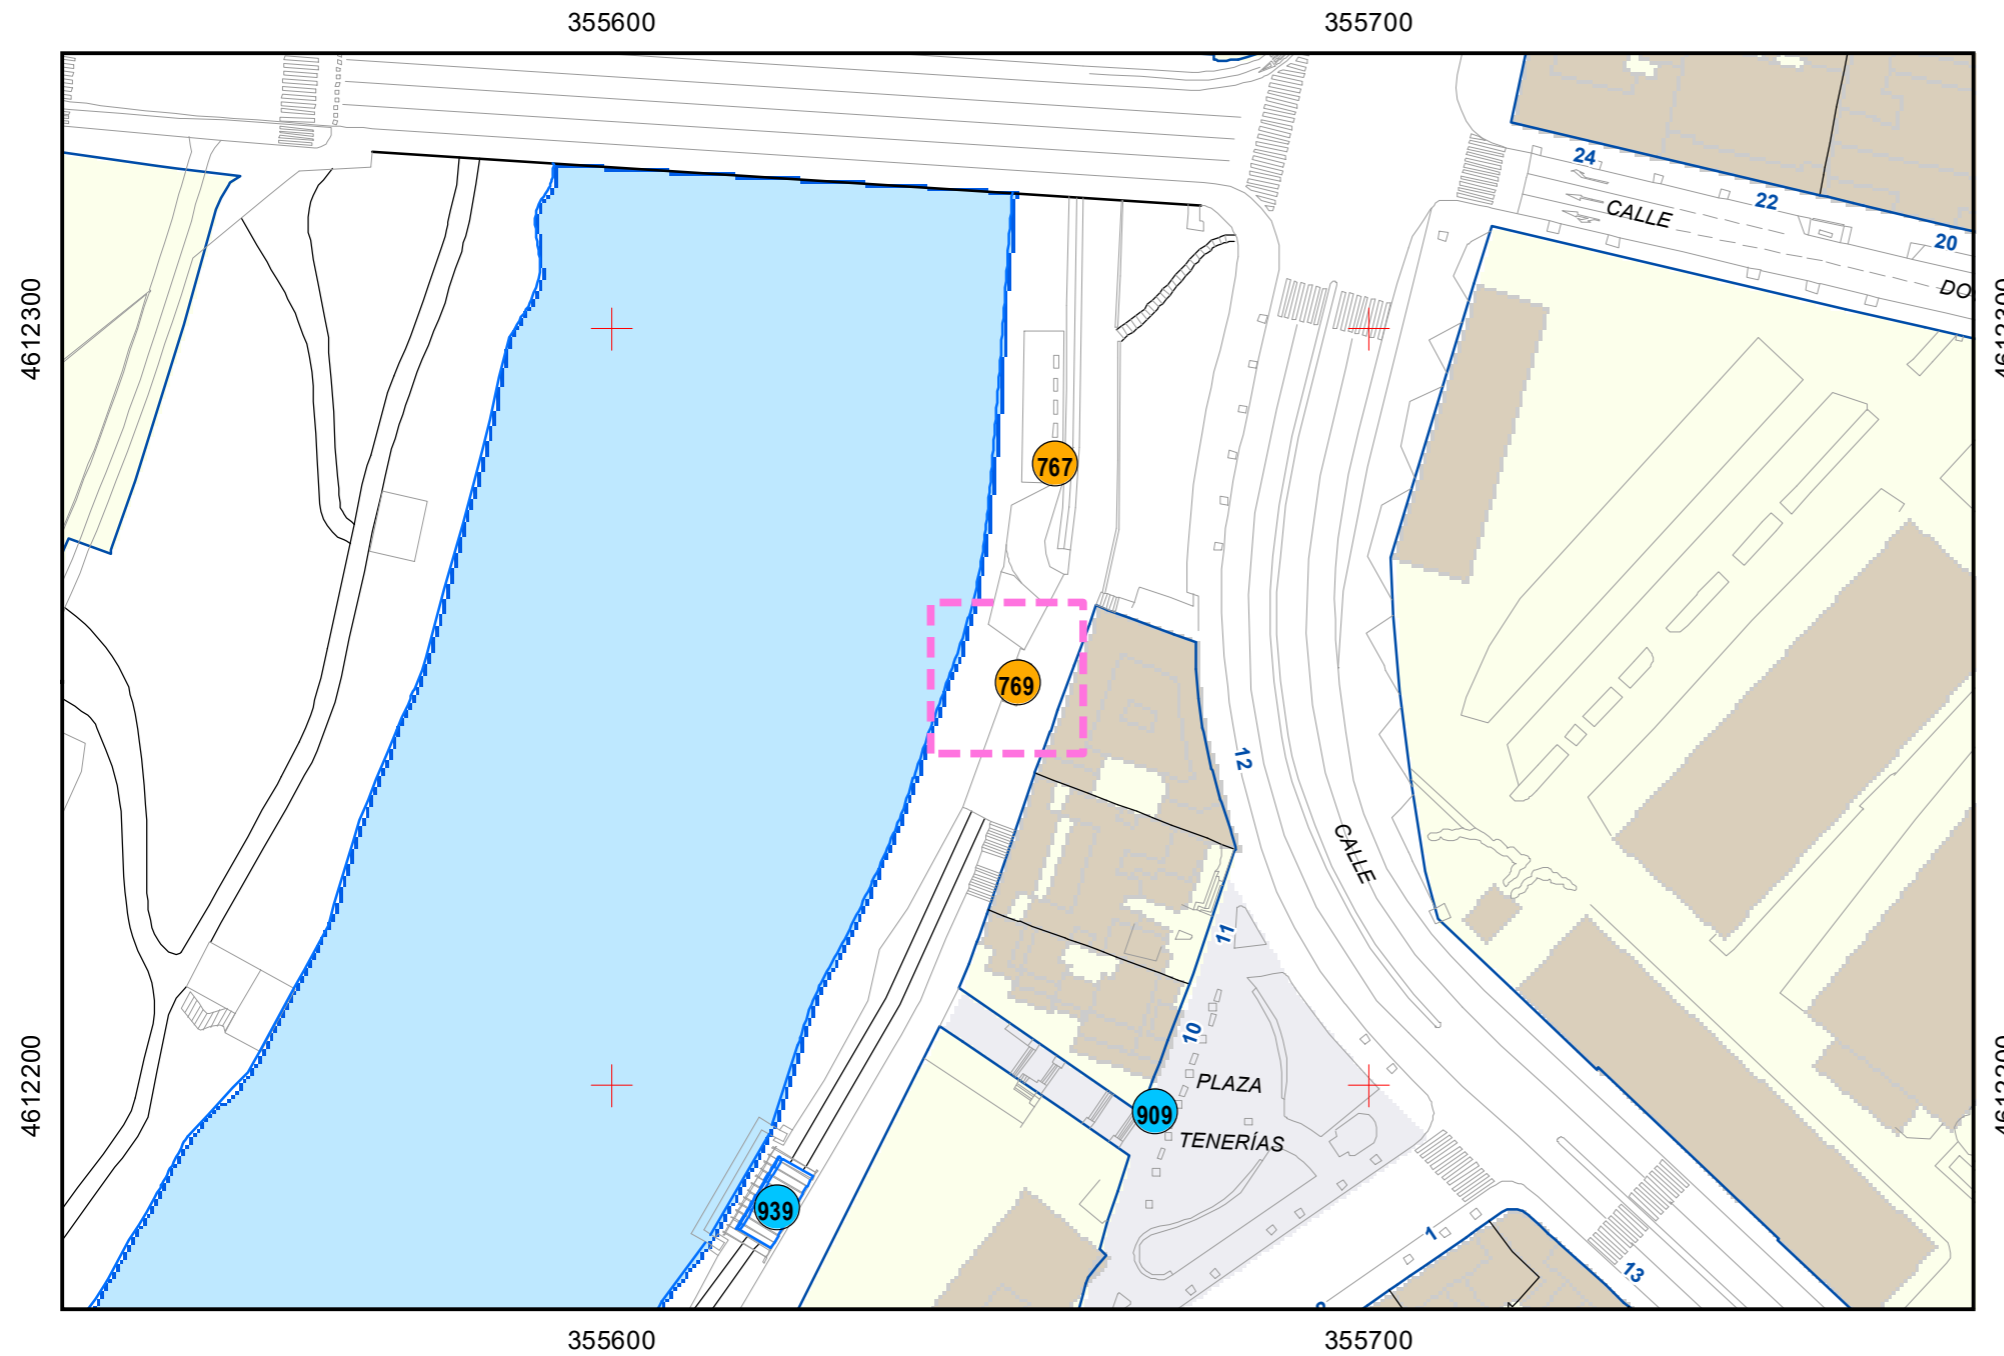

ESCULTURAS Y ELEMENTOS DECORATIVOS

Escala 1:1.000

ESCULTURAS ● LEONES ● LÁPIDAS ● MURALES ● OTROS ●

NÚMERO: 769
TIPO: MURAL
DENOMINACIÓN: Y también parque
AUTOR: Inés Margarita García Candau
AÑO: 2018
SITUACIÓN: Caseta del Catarro (Detrás de Plaza Tenerías, 12)
PROPIEDAD DE:
NÚMERO DE INVENTARIO: