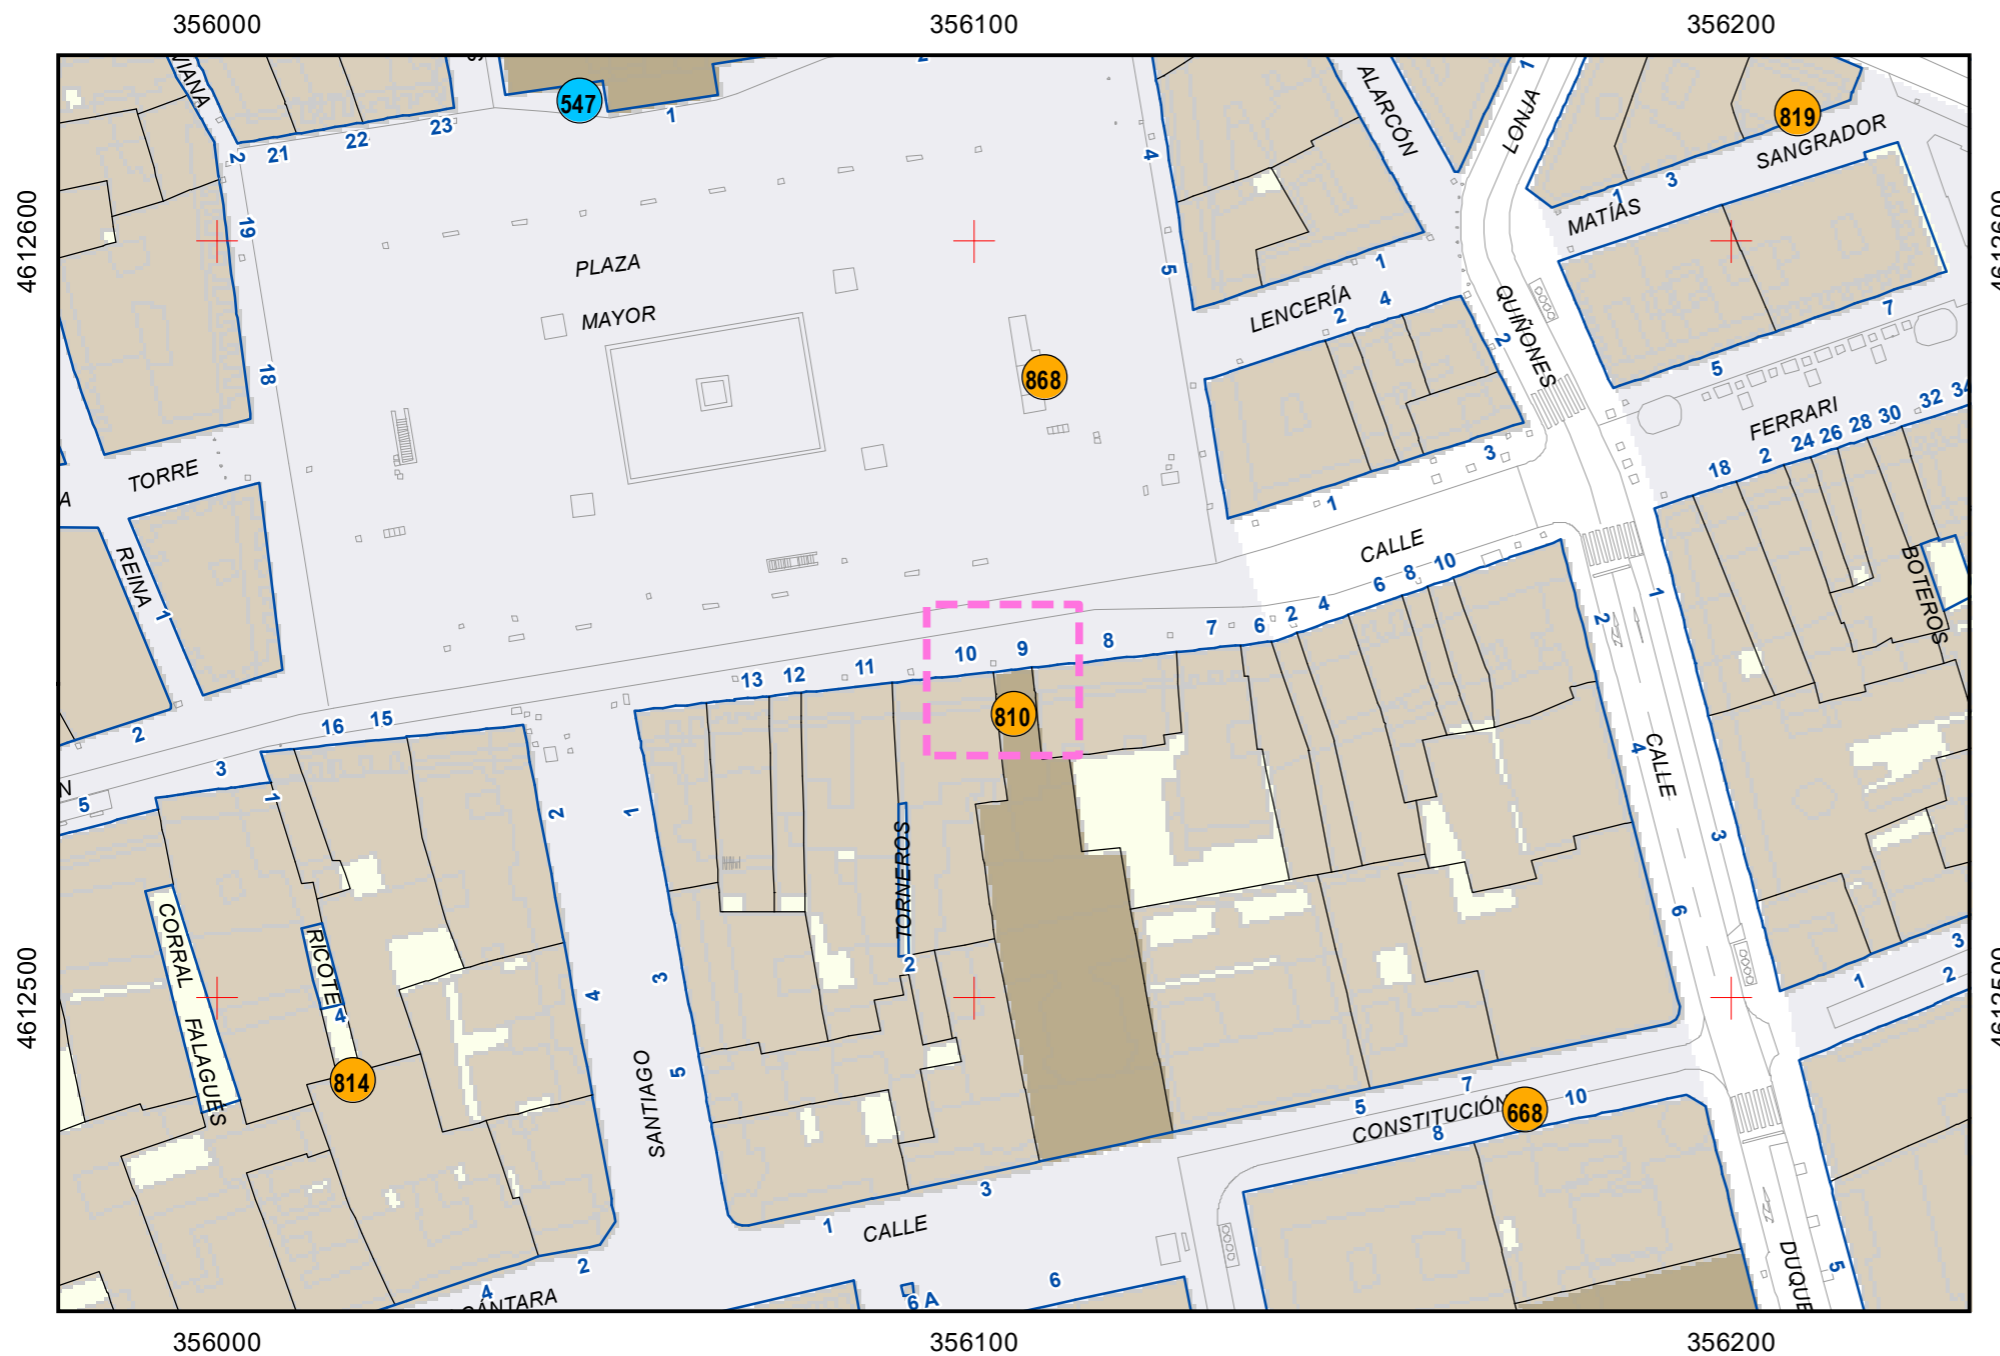

ESCULTURAS Y ELEMENTOS DECORATIVOS

ESCULTURAS ● LEONES ● LÁPIDAS ● MURALES ● OTROS ●

NÚMERO: 810
TIPO: MURAL
DENOMINACIÓN: Aire
AUTOR: Amaya Natalia Bombín Rodríguez
AÑO: 2021
SITUACIÓN: Plaza Mayor, 9 (Soportal Teatro Zorrilla)
PROPIEDAD DE: Ayto. Valladolid
NÚMERO DE INVENTARIO: 31-0688