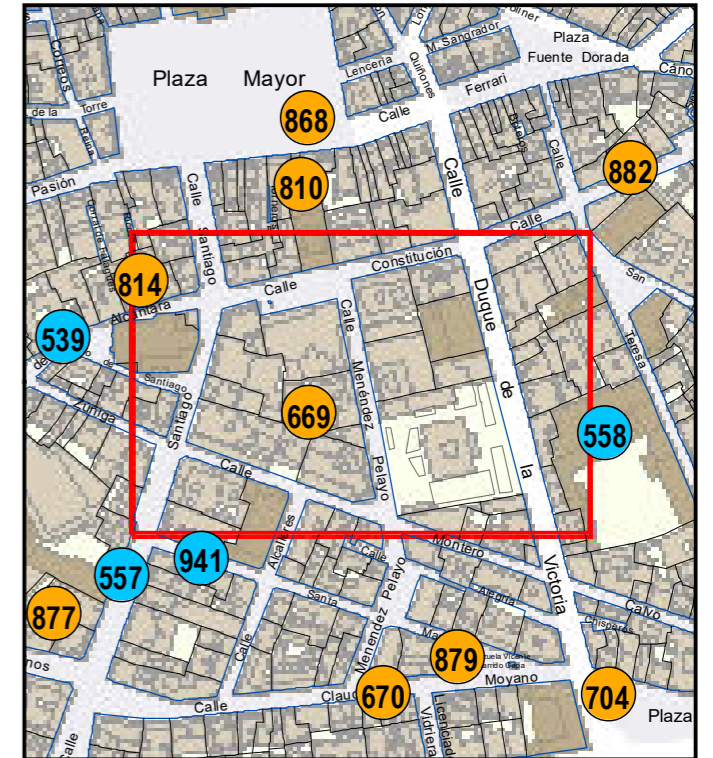

Escala 1:5.000