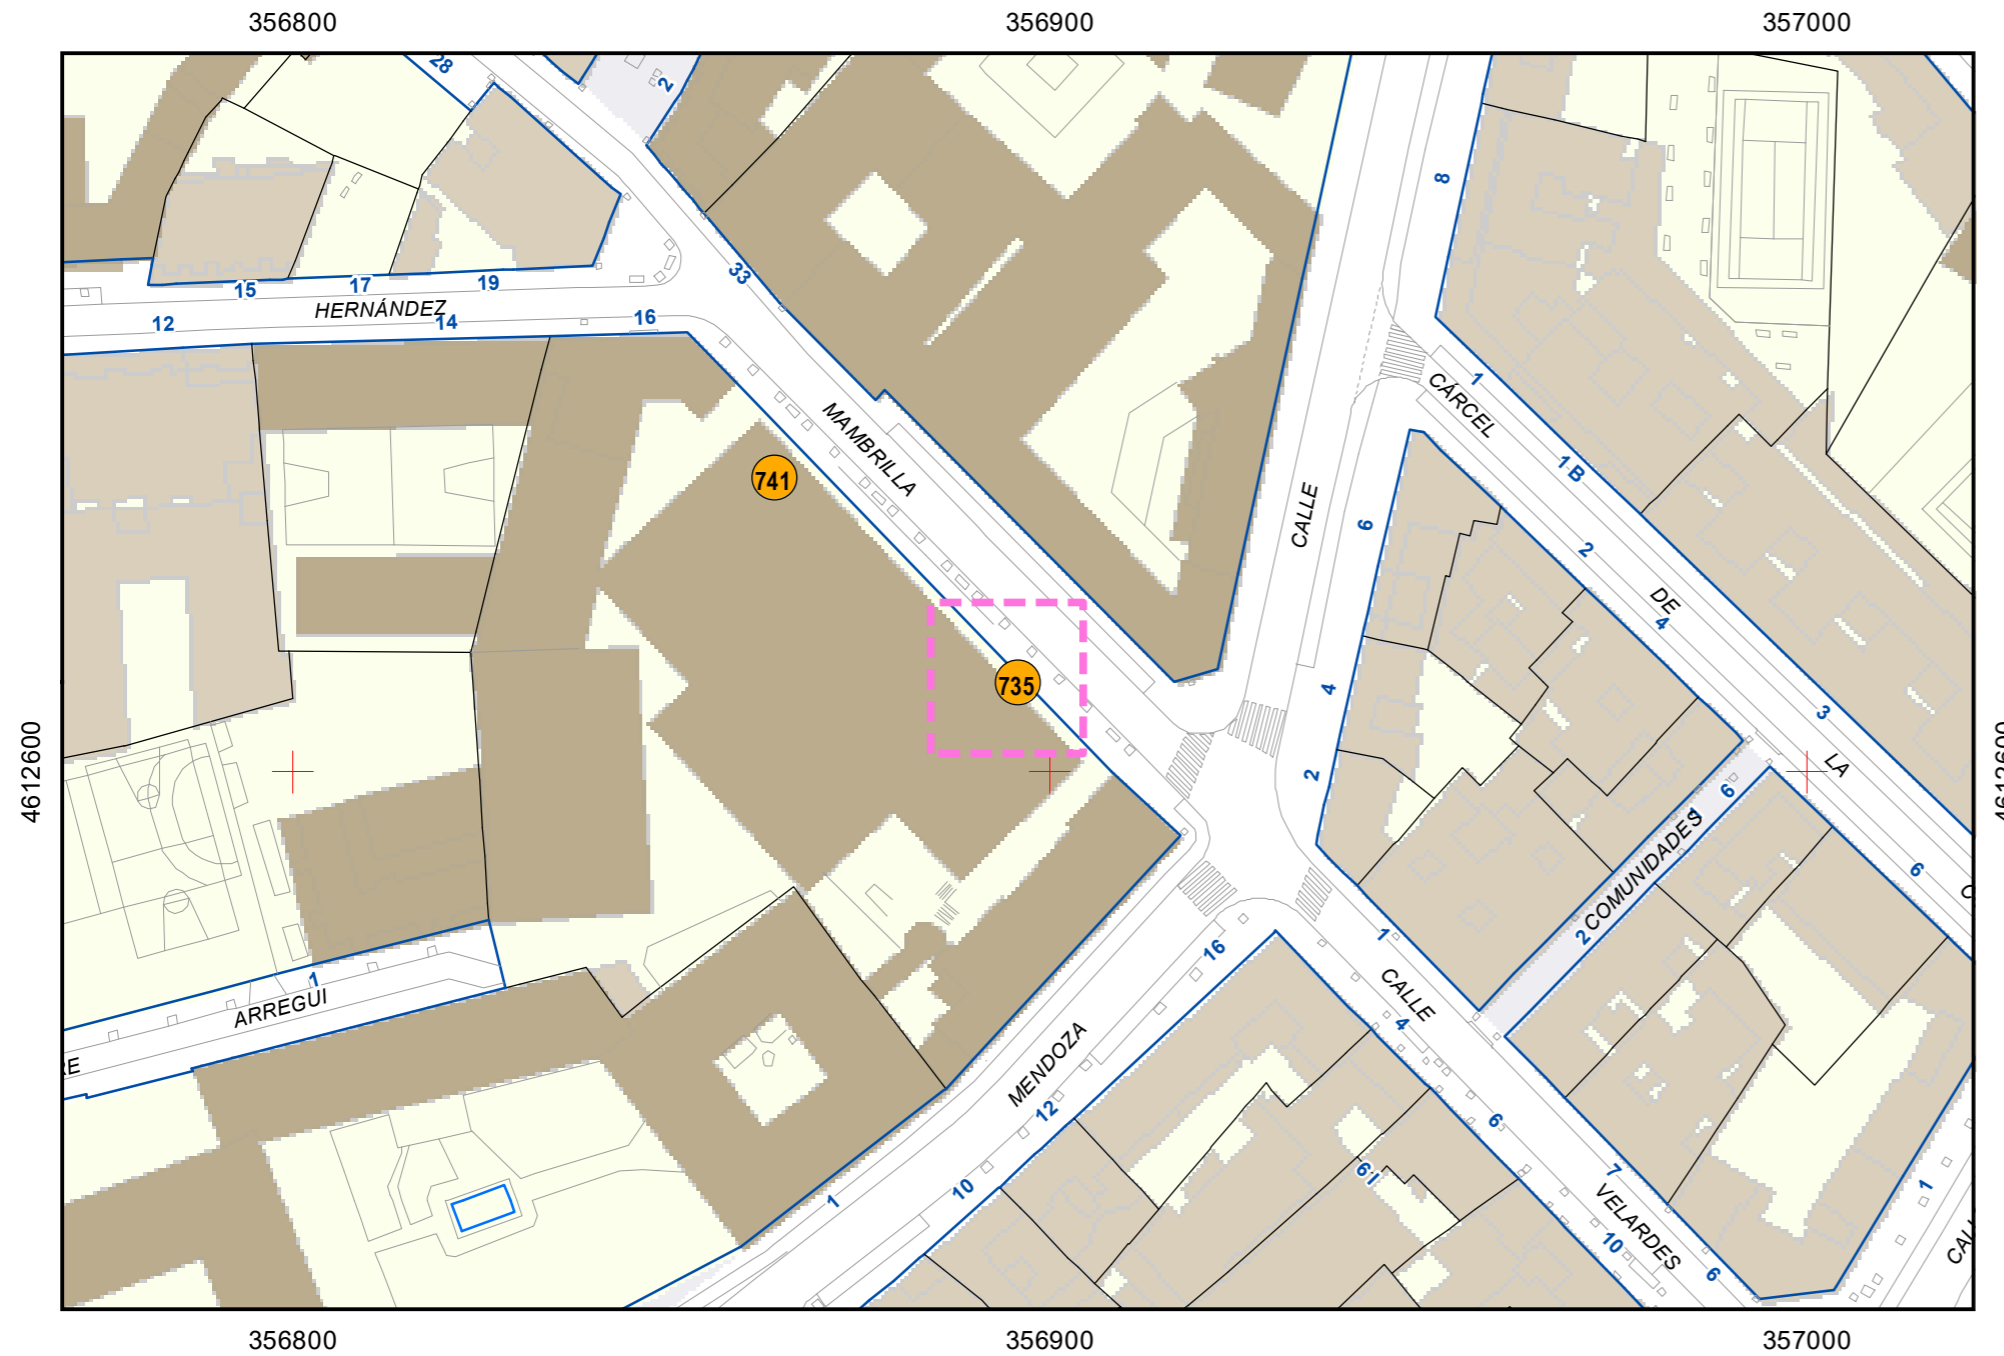

ESCULTURAS Y ELEMENTOS DECORATIVOS

Escala 1:1.000

ESCULTURAS ● LEONES ● LÁPIDAS ● MURALES ● OTROS ●

NÚMERO: 735

TIPO: MURAL

DENOMINACIÓN: Mural colectivo a la educación pública

AUTOR: Manuel Sierra Álvarez

AÑO: 2015

SITUACIÓN: Calle Juan Mambrilla (Polideportivo de la Universidad)

PROPIEDAD DE:

NÚMERO DE INVENTARIO: