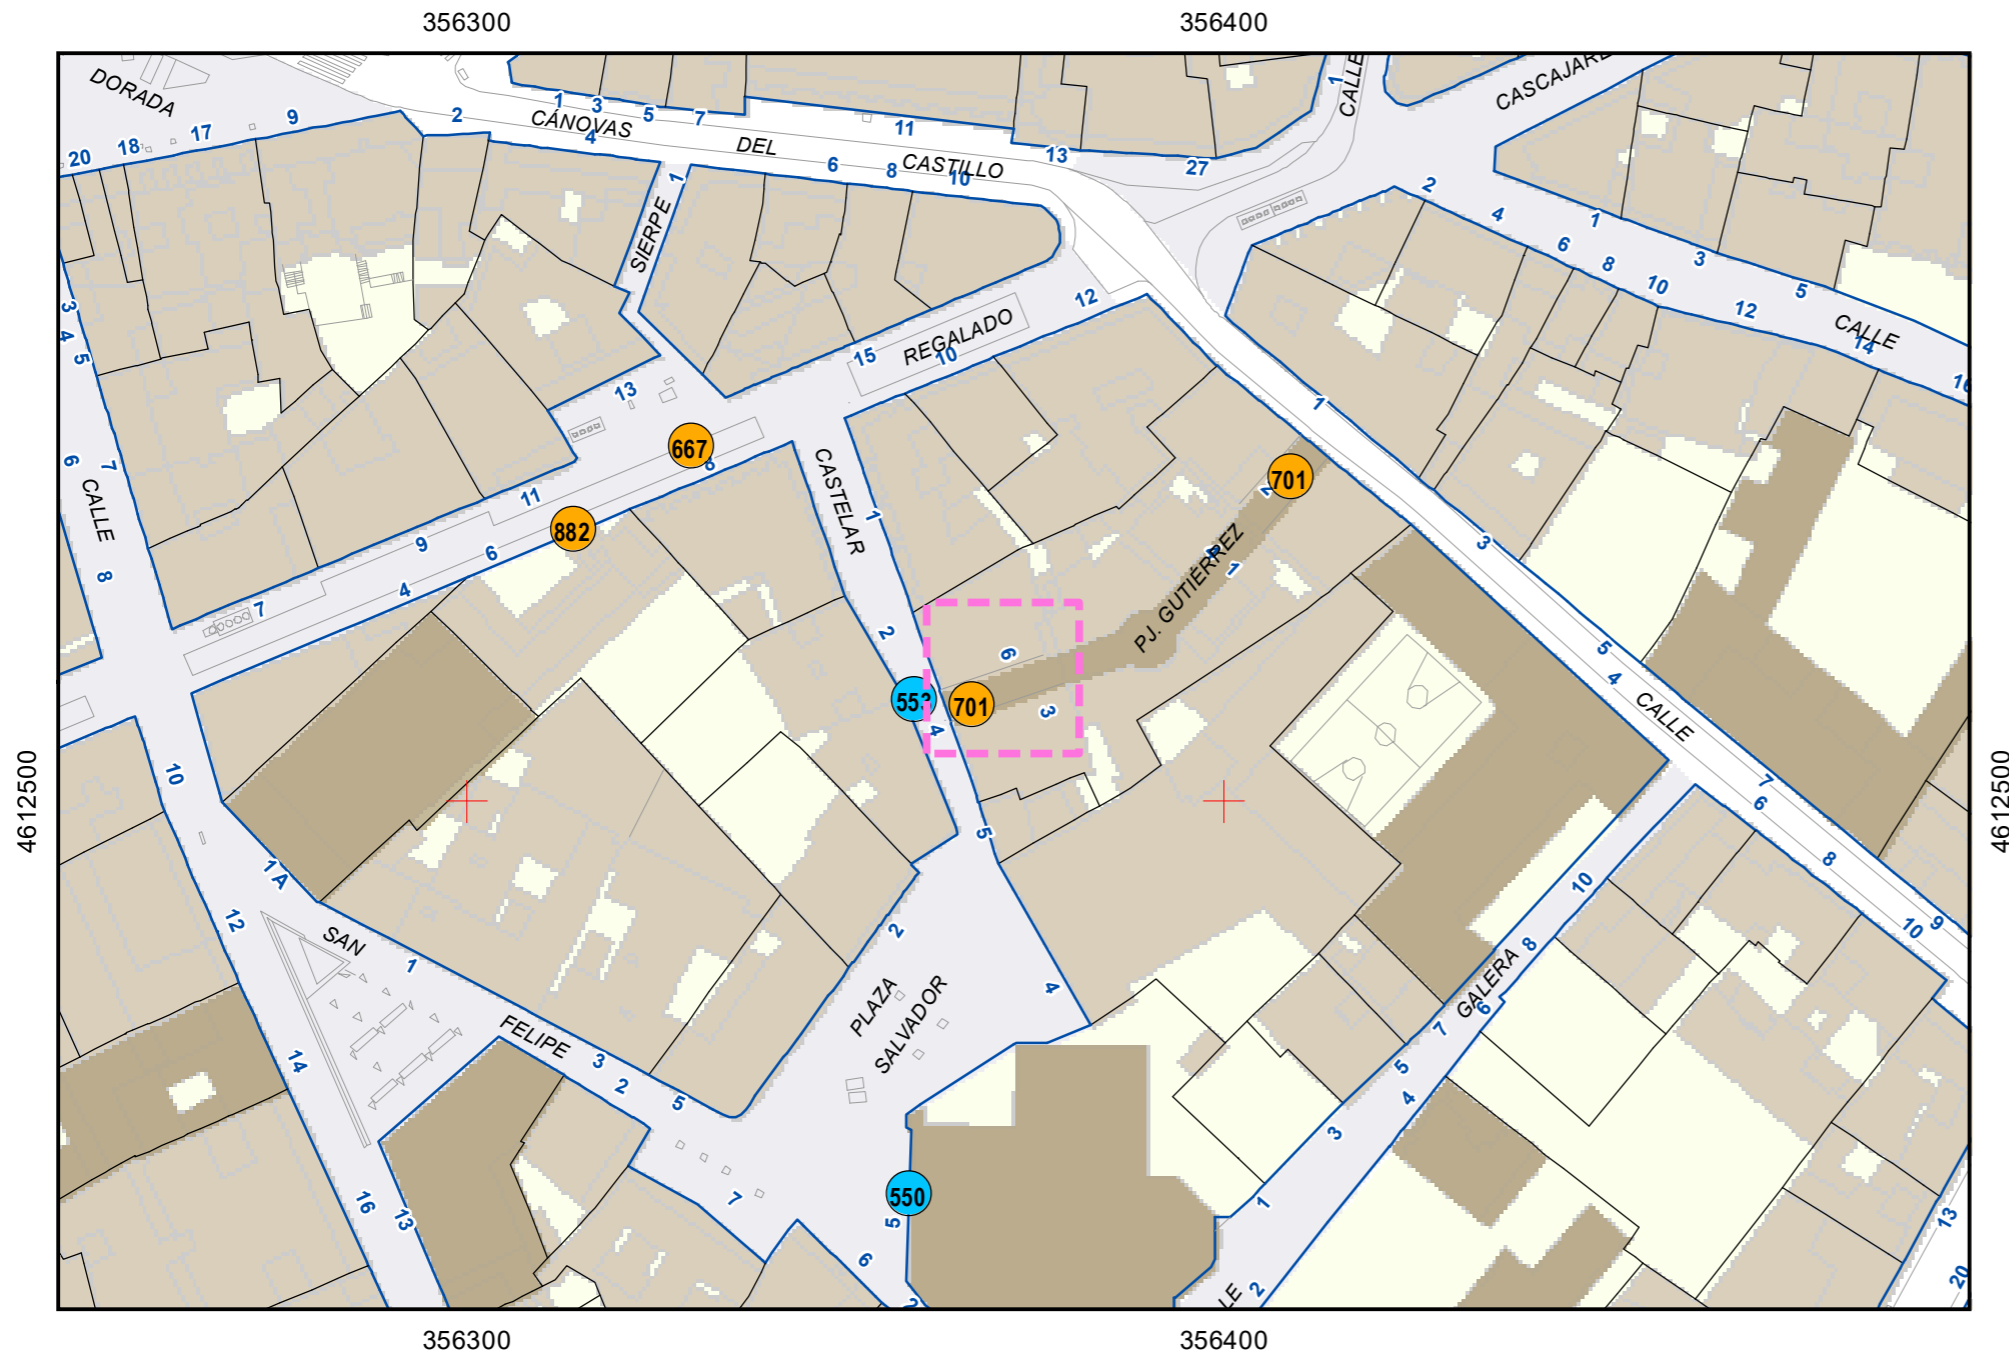

ESCULTURAS Y ELEMENTOS DECORATIVOS

Escala 1:1.000

ESCULTURAS ● LEONES ● LÁPIDAS ● MURALES ● OTROS ●

NÚMERO: 701
TIPO: MURAL
DENOMINACIÓN: Alegorías en techo del Pasaje Gutiérrez (3)
AUTOR: Salvador Seijas
AÑO: 1886
SITUACIÓN: Pasaje Gutiérrez
PROPIEDAD DE:
NÚMERO DE INVENTARIO: