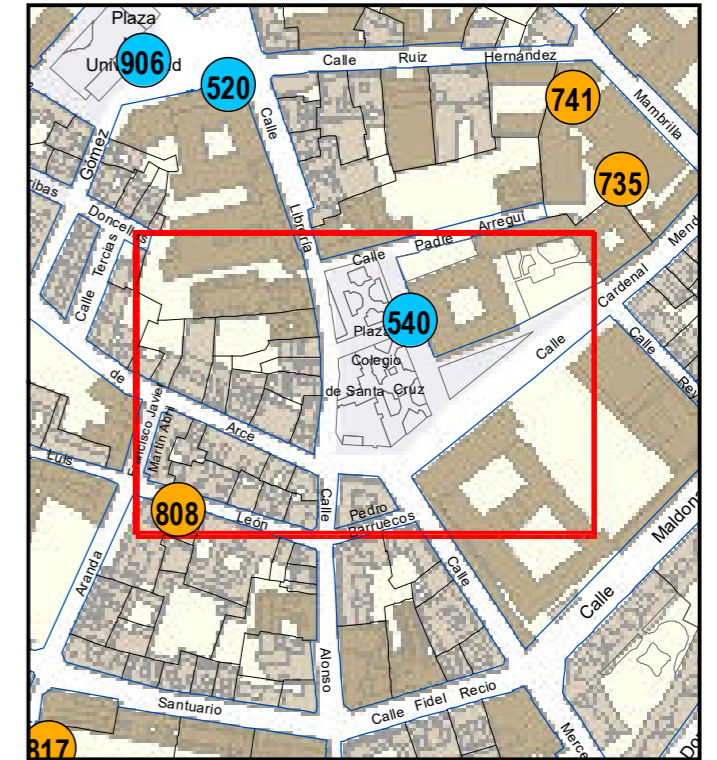

Escala 1:5.000