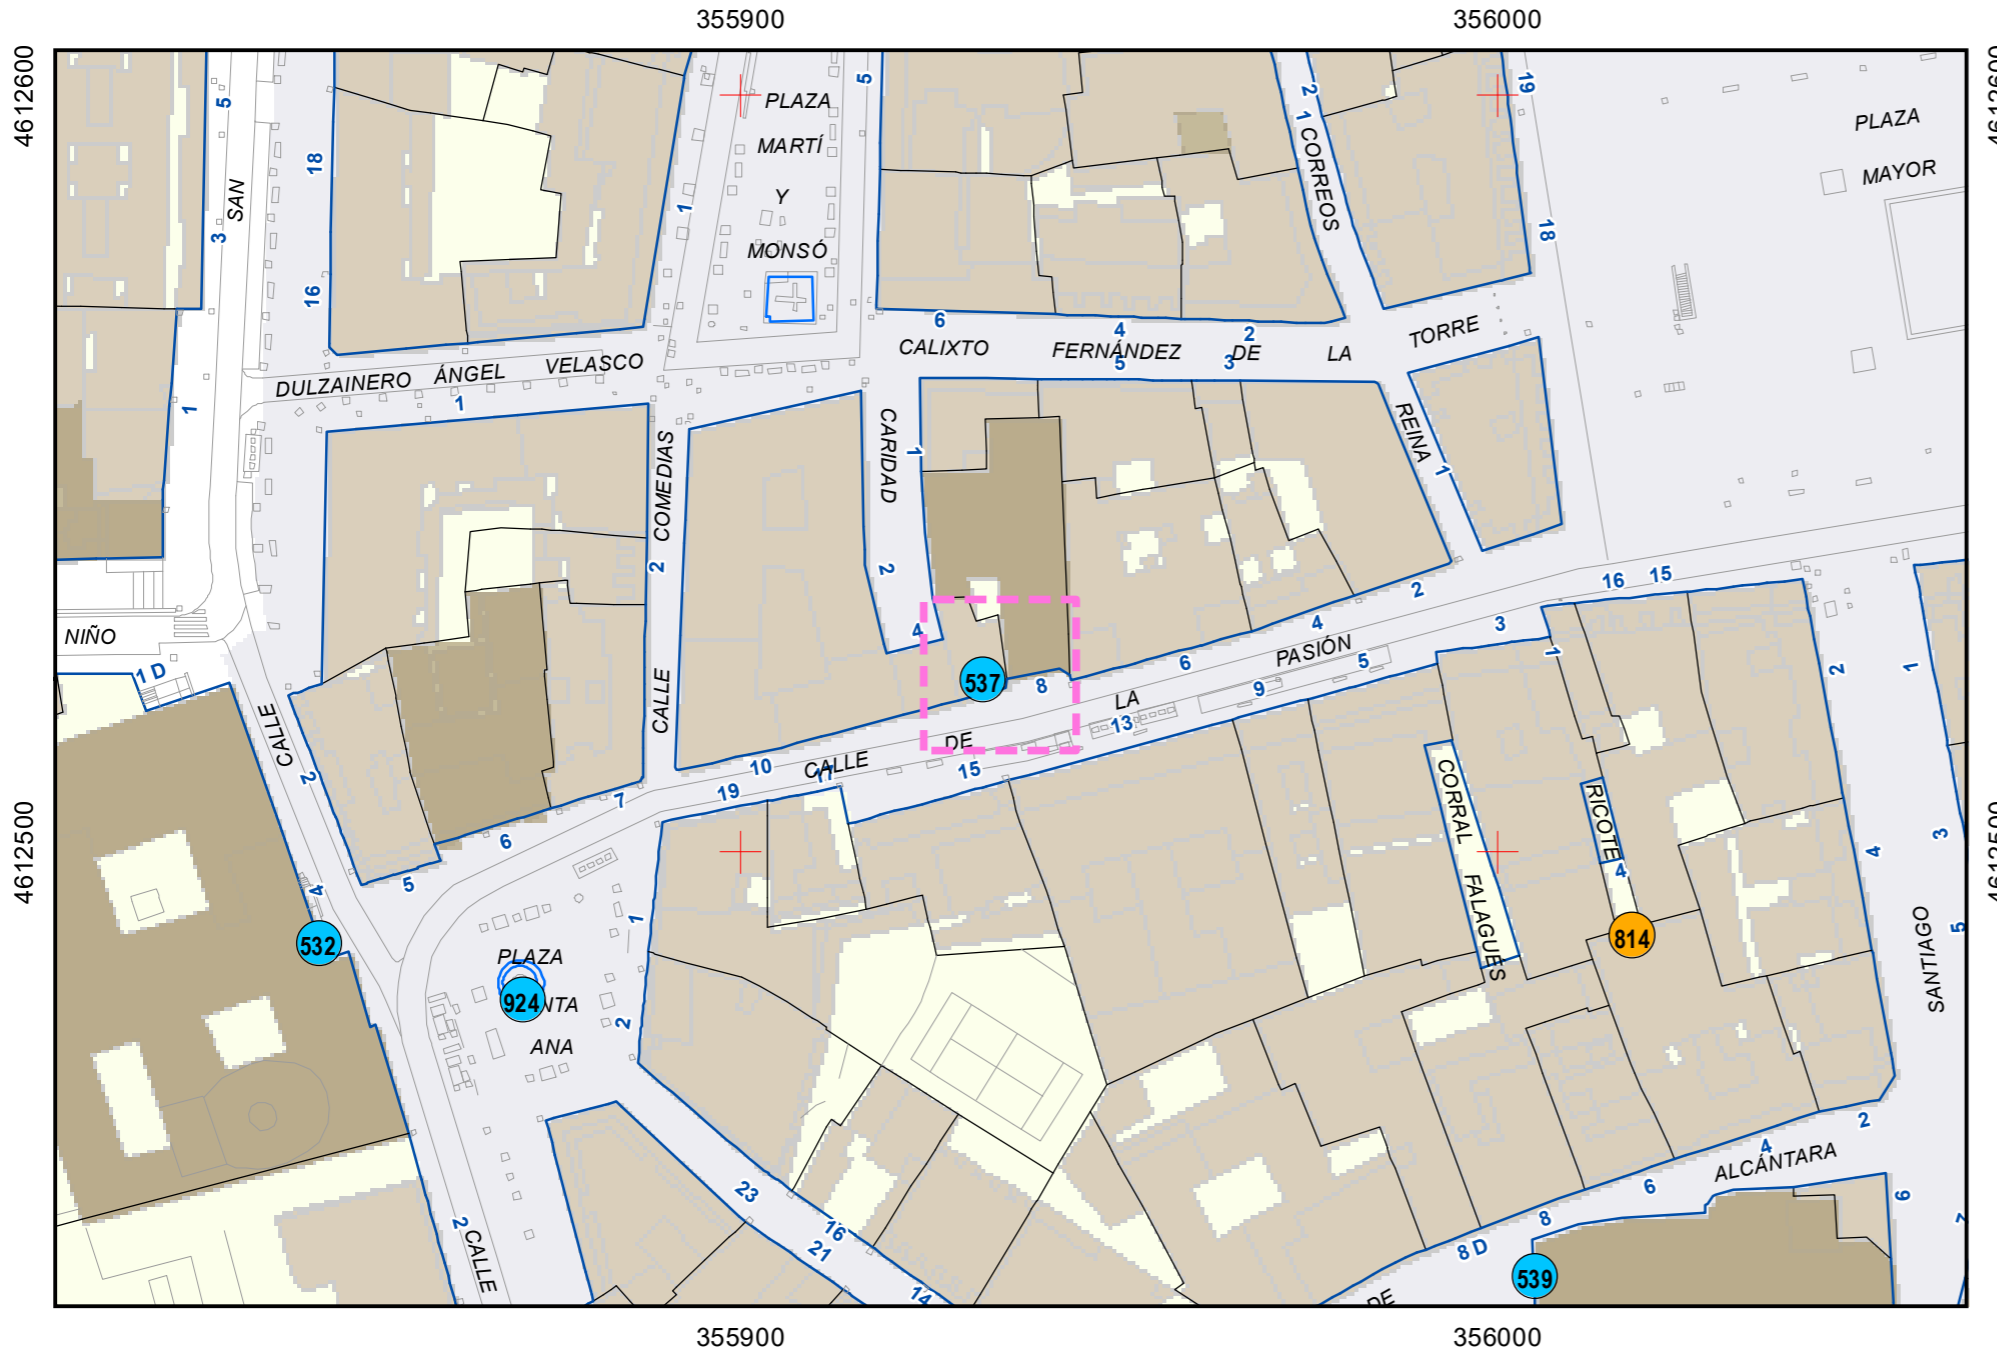

ESCULTURAS Y ELEMENTOS DECORATIVOS

Escala 1:1.000

ESCULTURAS ● LEONES ● LÁPIDAS ● MURALES ● OTROS ●

NÚMERO: 537
TIPO: PALA
DENOMINACIÓN: Iglesia de la Pasión
AUTOR: Alfa Arte
AÑO: 2007
SITUACIÓN: Calle Pasión, 8
PROPIEDAD DE: Ayto. Valladolid
NÚMERO DE INVENTARIO: