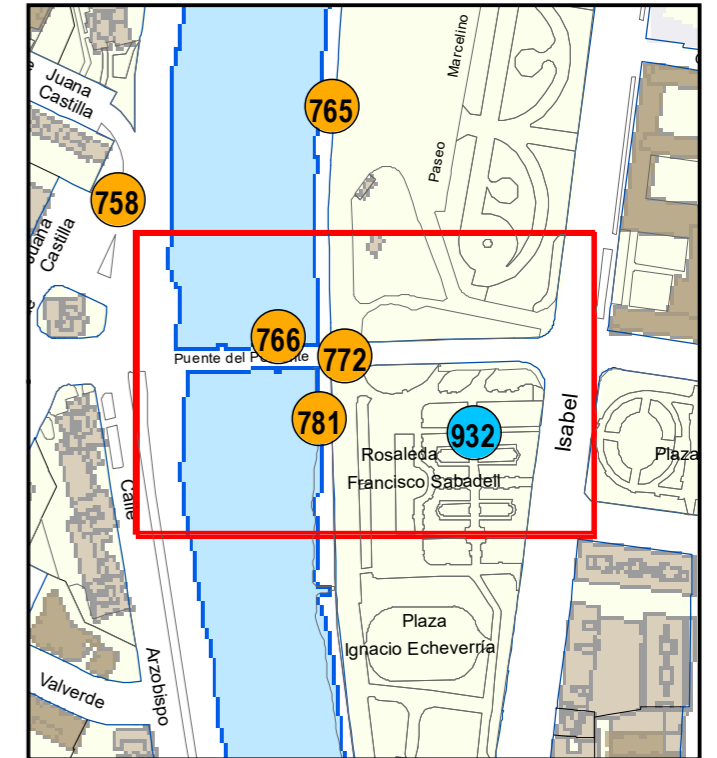

Escala 1:5.000