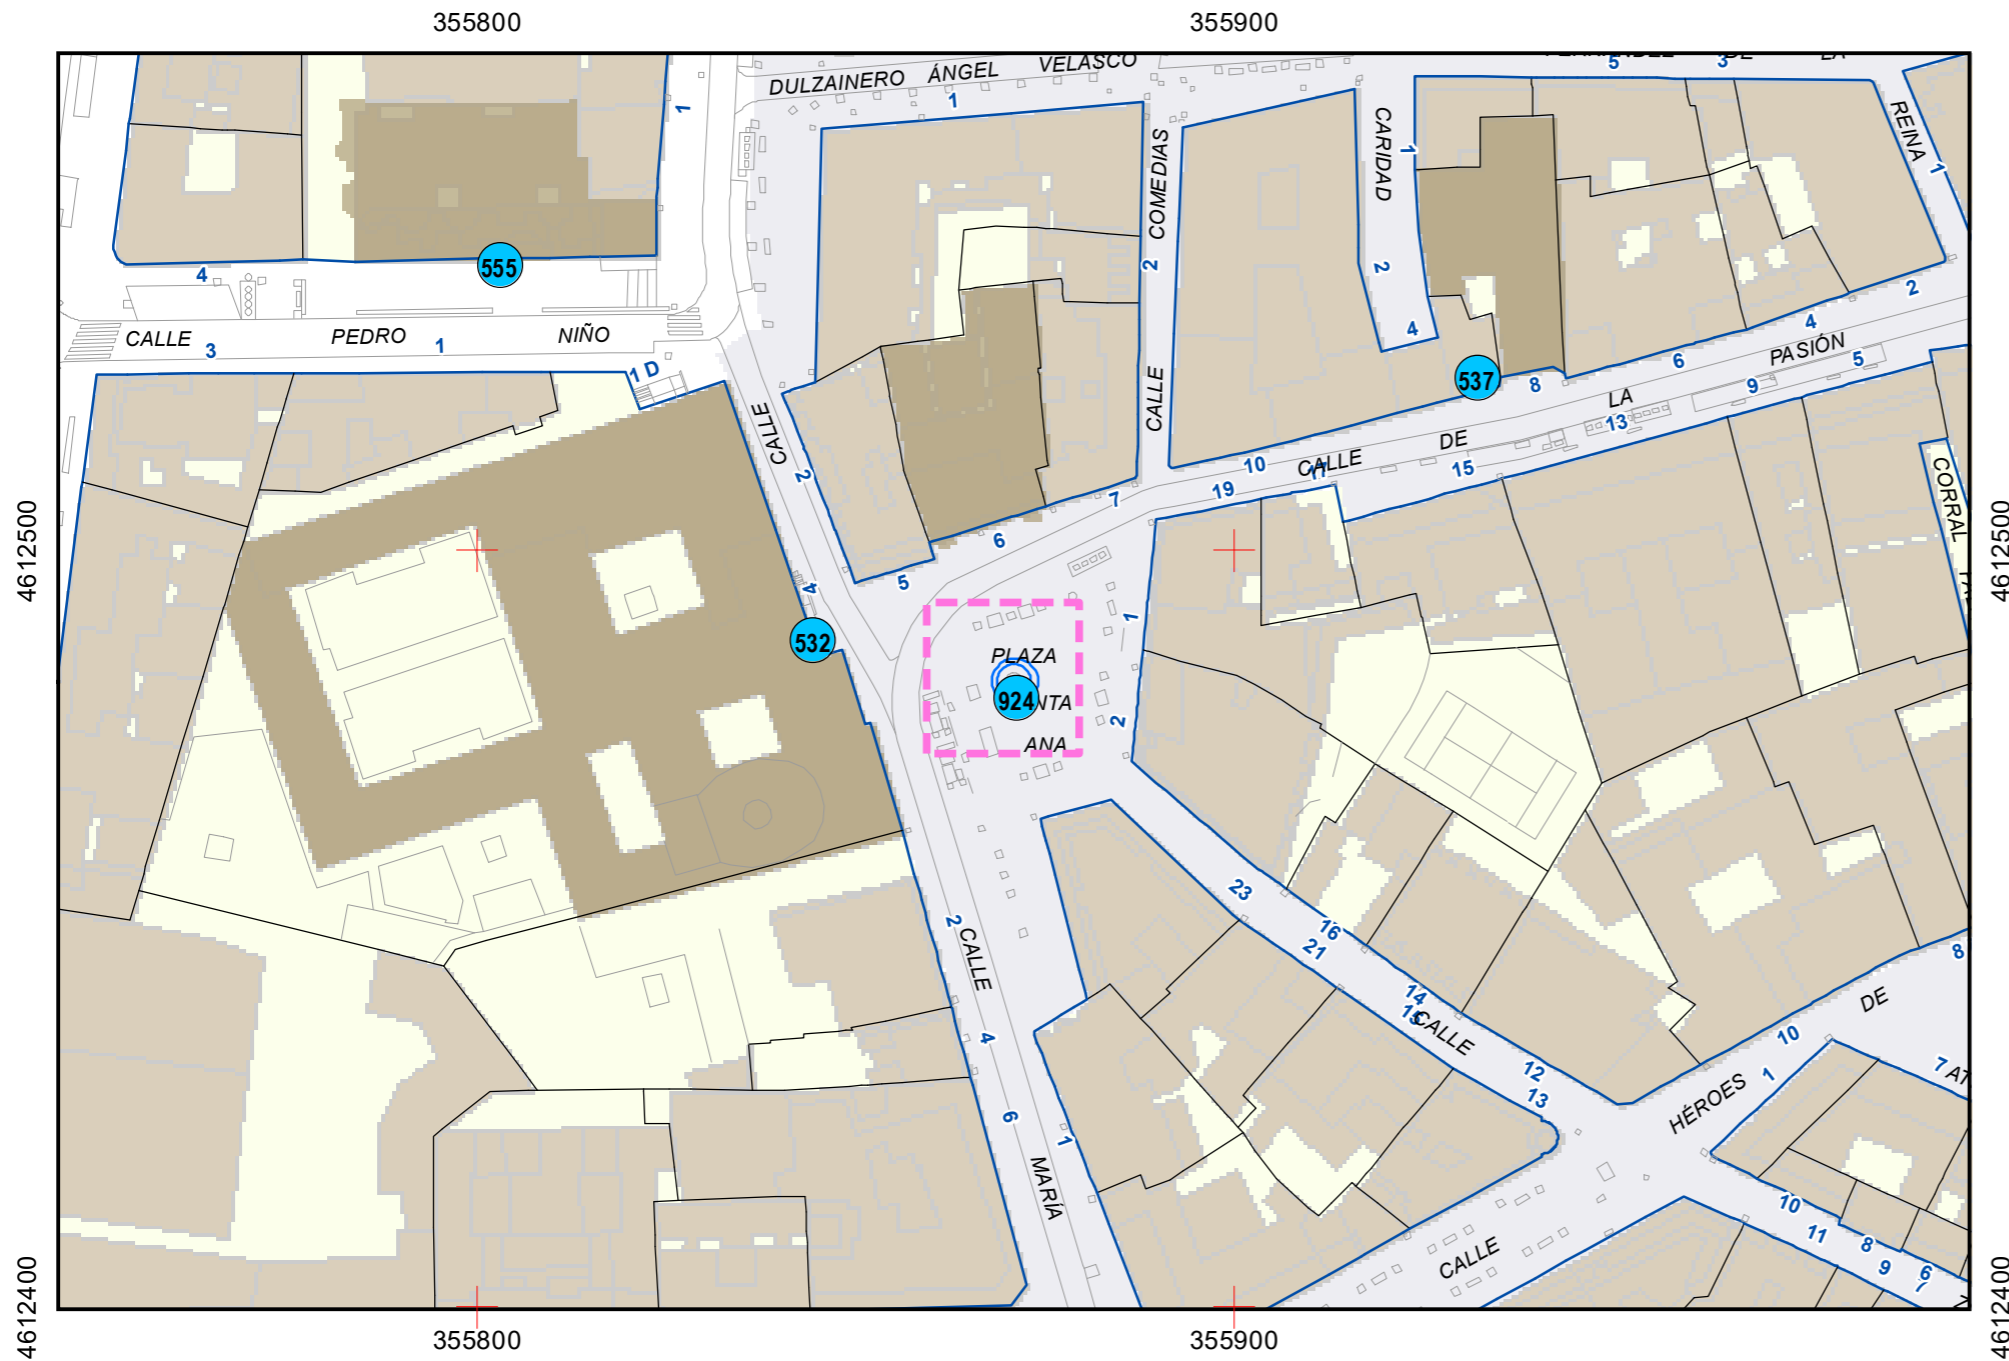

ESCULTURAS Y ELEMENTOS DECORATIVOS

Escala 1:1.000

ESCULTURAS ● LEONES ● LÁPIDAS ● MURALES ● OTROS ●

NÚMERO: 924
TIPO: OTROS
DENOMINACIÓN: Fuente Plaza Santa Ana
AUTOR: Desconocido
AÑO: 0
SITUACIÓN: Plaza Santa Ana
PROPIEDAD DE:
NÚMERO DE INVENTARIO: