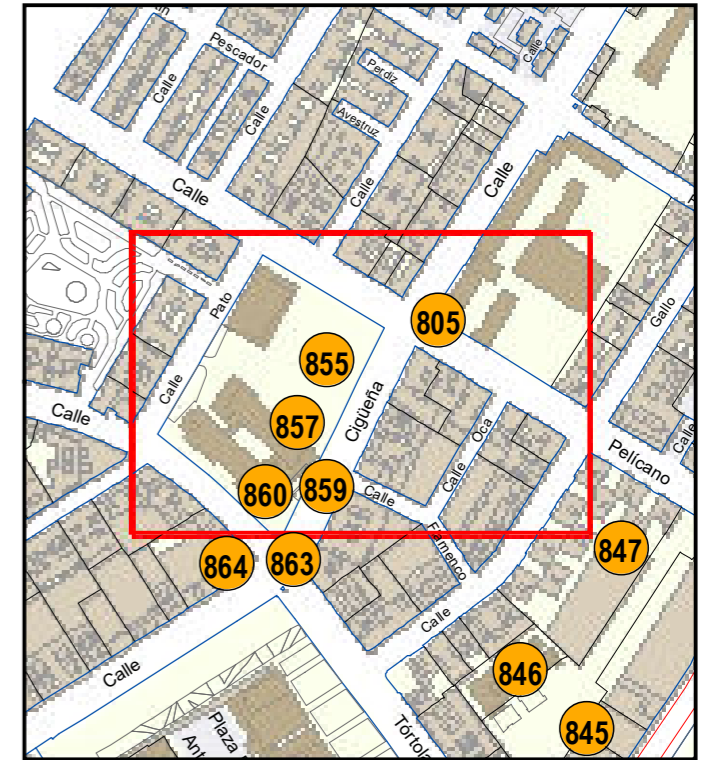

Escala 1:5.000