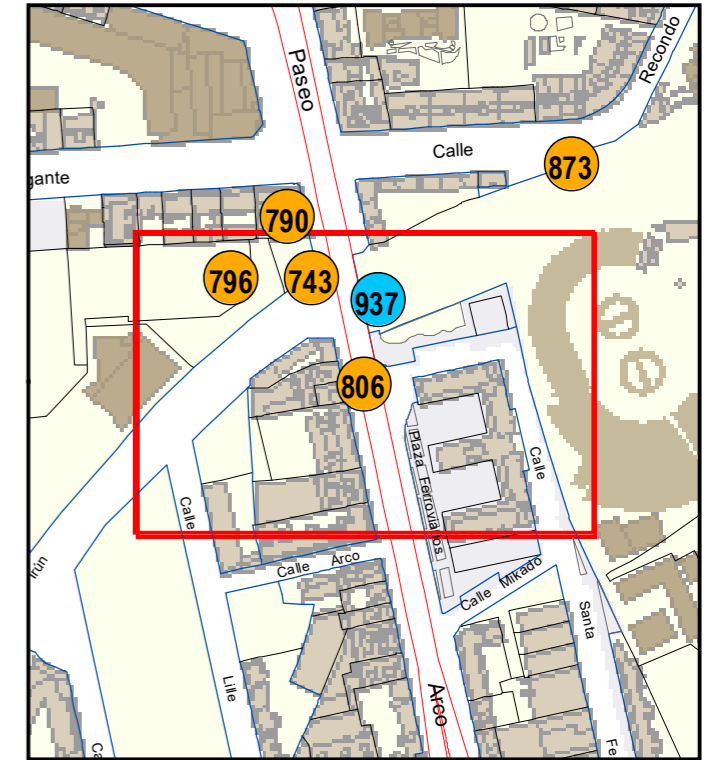

# ESCULTURAS Y ELEMENTOS DECORATIVOS

Escala 1:1.000

ESCULTURAS ● LEONES ● LÁPIDAS ● MURALES ● OTROS ●

NÚMERO: 806  
 TIPO: MURAL  
 DENOMINACIÓN: Antípodas  
 AUTOR: "Eduars" Eduardo Hernández del Caz  
 AÑO: 2021  
 SITUACIÓN: Paseo Arco de Ladrillo (bajo el puente)  
 PROPIEDAD DE:  
 NÚMERO DE INVENTARIO: