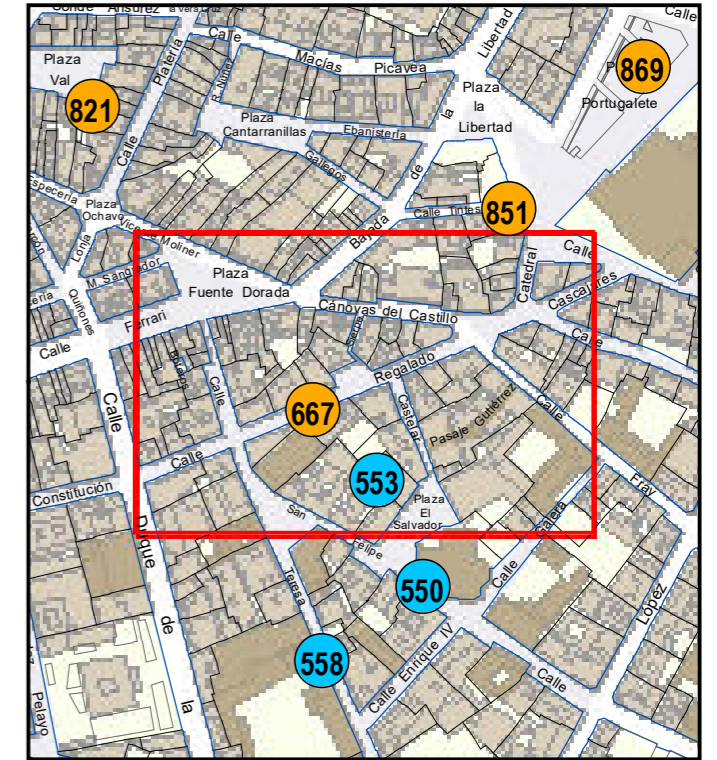

Escala 1:5.000