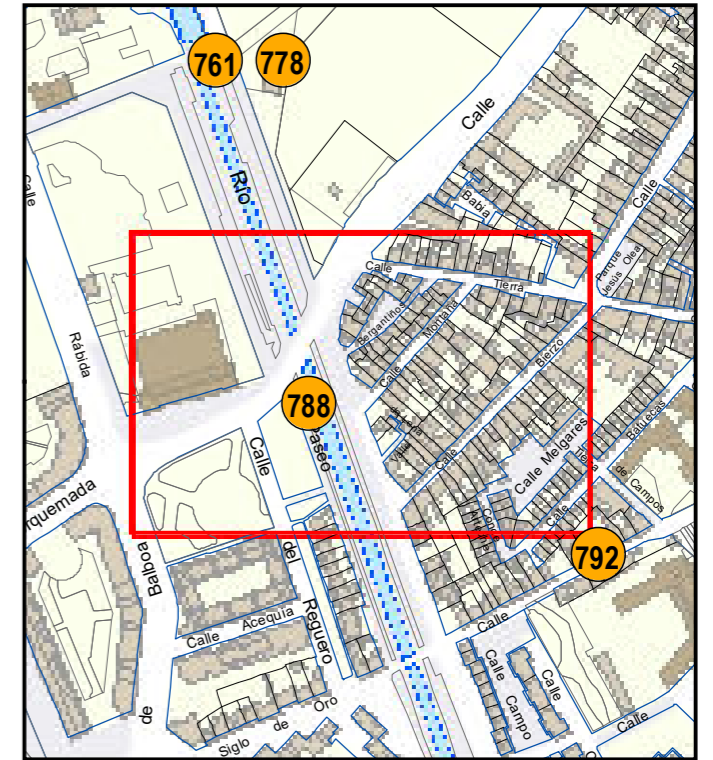

# ESCULTURAS Y ELEMENTOS DECORATIVOS

Escala 1:1.000

ESCULTURAS ● LEONES ● LÁPIDAS ● MURALES ● OTROS ●

NÚMERO: 788  
 TIPO: MURAL  
 DENOMINACIÓN: Autorización, nueva normalidad y horizonte  
 AUTOR: Ignacio Nevado (Amparito)  
 AÑO: 2020  
 SITUACIÓN: Calle Montaña, 5  
 PROPIEDAD DE:  
 NÚMERO DE INVENTARIO: