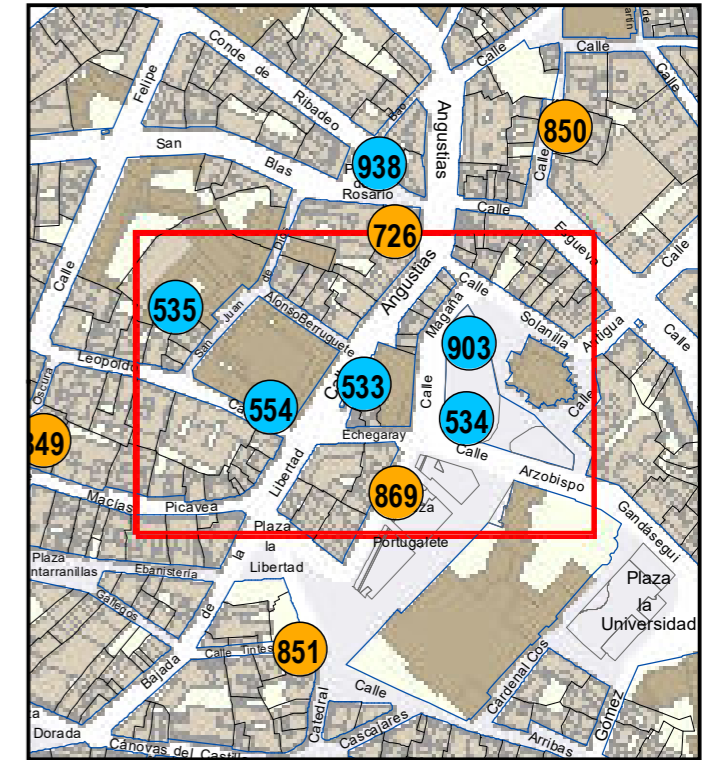

Escala 1:5.000