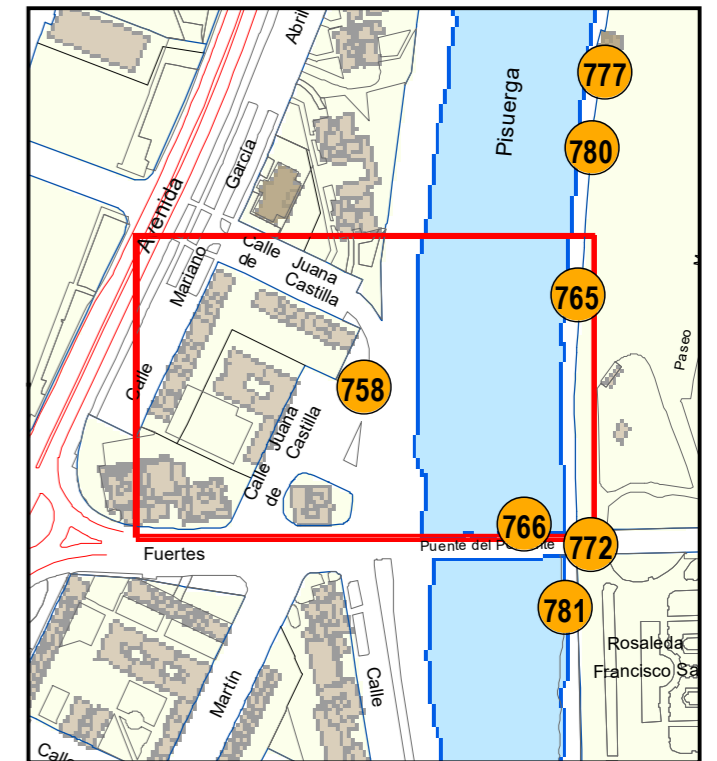

ESCULTURAS Y ELEMENTOS DECORATIVOS

ESCULTURAS ● LEONES ● LÁPIDAS ● MURALES ● OTROS ●

NÚMERO: 758

TIPO: MURAL

DENOMINACIÓN: Decoración de estación de medición M^o Luisa Sánchez

AUTOR: Gonzalo

AÑO: 2017

SITUACIÓN: Calle Juana de Castilla

PROPIEDAD DE: Ayto. Valladolid

NÚMERO DE INVENTARIO: 31-0681