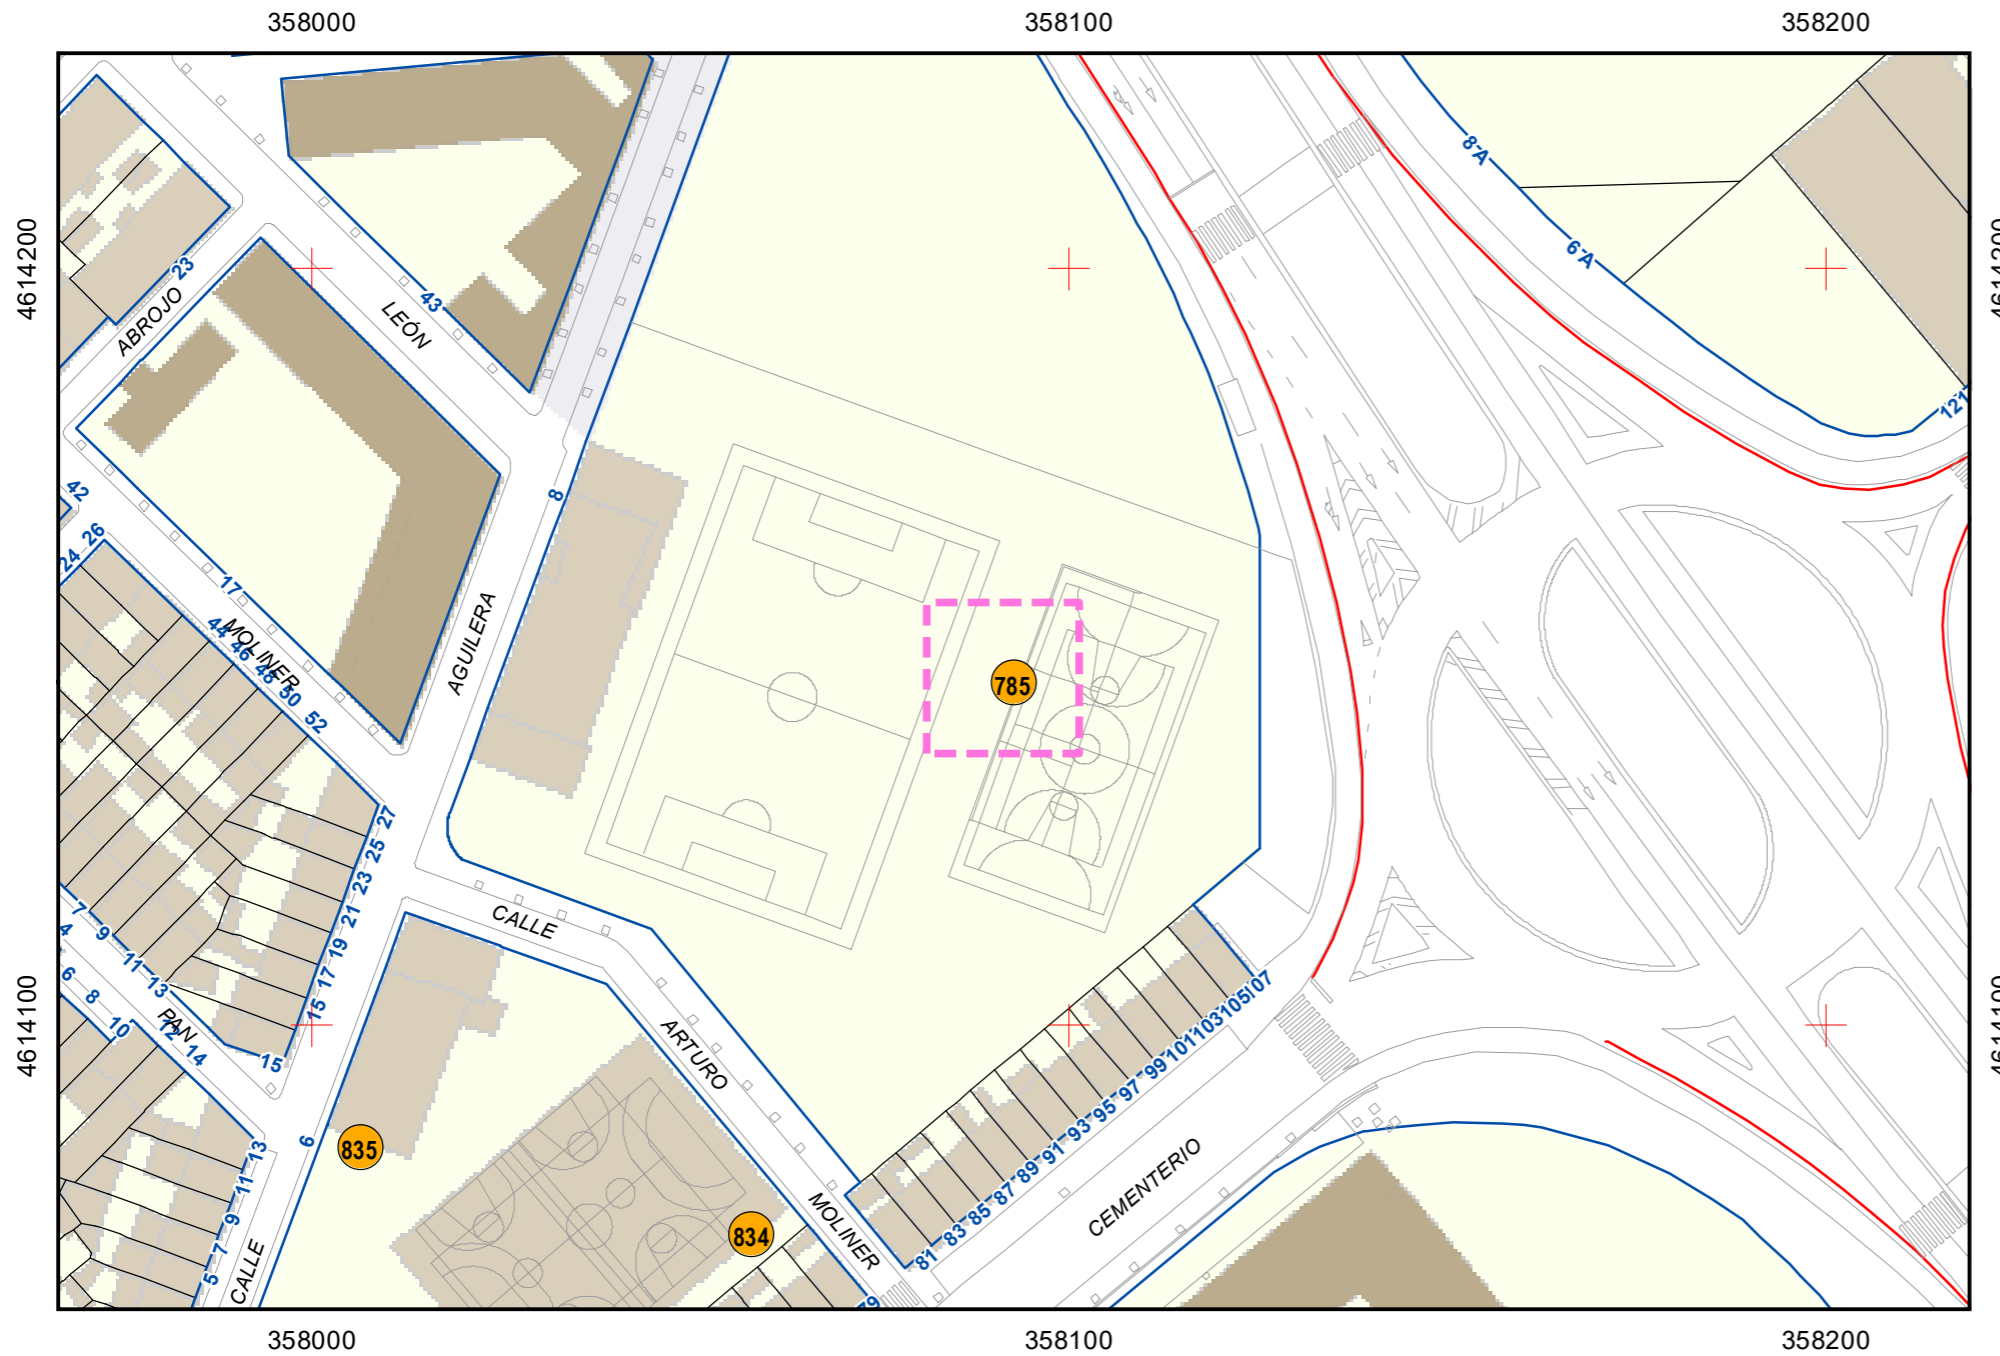

# ESCULTURAS Y ELEMENTOS DECORATIVOS

Escala 1:1.000

ESCULTURAS ● LEONES ● LÁPIDAS ● MURALES ● OTROS ●

NÚMERO: 785  
 TIPO: MURAL  
 DENOMINACIÓN: Salida de emergencia  
 AUTOR: Dos Jotas  
 AÑO: 2019  
 SITUACIÓN: Calle Alberto Aguilera, 8 (complejo deportivo San Pedro Regalado)  
 PROPIEDAD DE:  
 NÚMERO DE INVENTARIO: