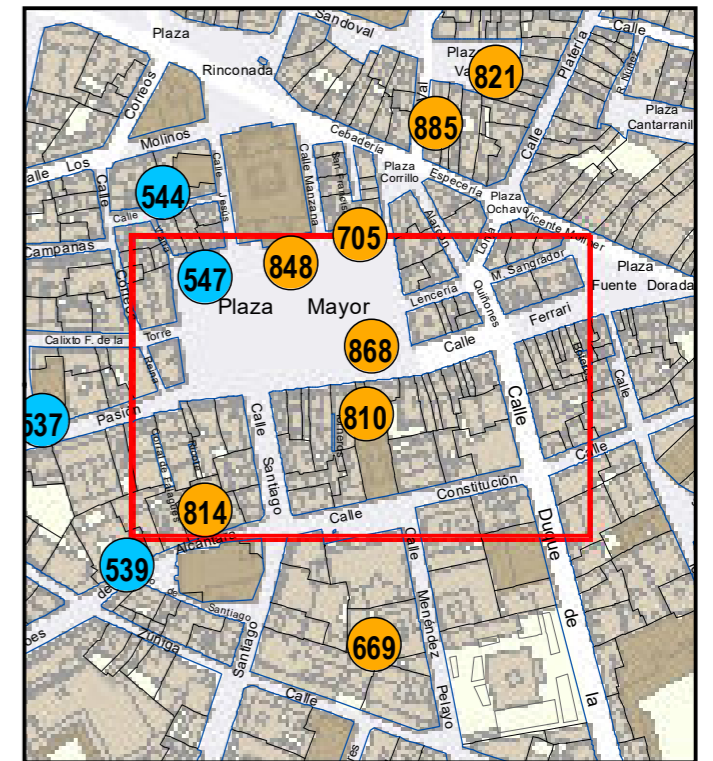

# ESCULTURAS Y ELEMENTOS DECORATIVOS

ESCULTURAS ● LEONES ● LÁPIDAS ● MURALES ● OTROS ●

NÚMERO: 810  
 TIPO: MURAL  
 DENOMINACIÓN: Aire  
 AUTOR: Amaya Natalia Bombín Rodríguez  
 AÑO: 2021  
 SITUACIÓN: Plaza Mayor, 9 (Soportal Teatro Zorrilla)  
 PROPIEDAD DE: Ayto. Valladolid  
 NÚMERO DE INVENTARIO: 31-0688