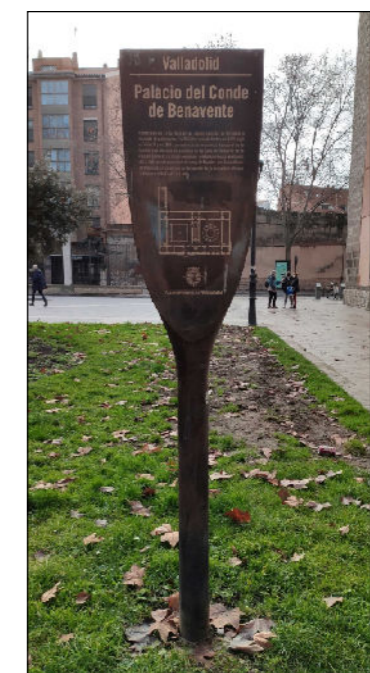

ESCULTURAS Y ELEMENTOS DECORATIVOS

Escala 1:1.000

ESCULTURAS ● LEONES ● LÁPIDAS ● MURALES ● OTROS ●

NÚMERO: 515
TIPO: PALA
DENOMINACIÓN: Palacio del Conde de Benavente
AUTOR: Alfa Arte
AÑO: 2006
SITUACIÓN: Plaza la Trinidad
PROPIEDAD DE: Ayto. Valladolid
NÚMERO DE INVENTARIO:

Escala 1:5.000