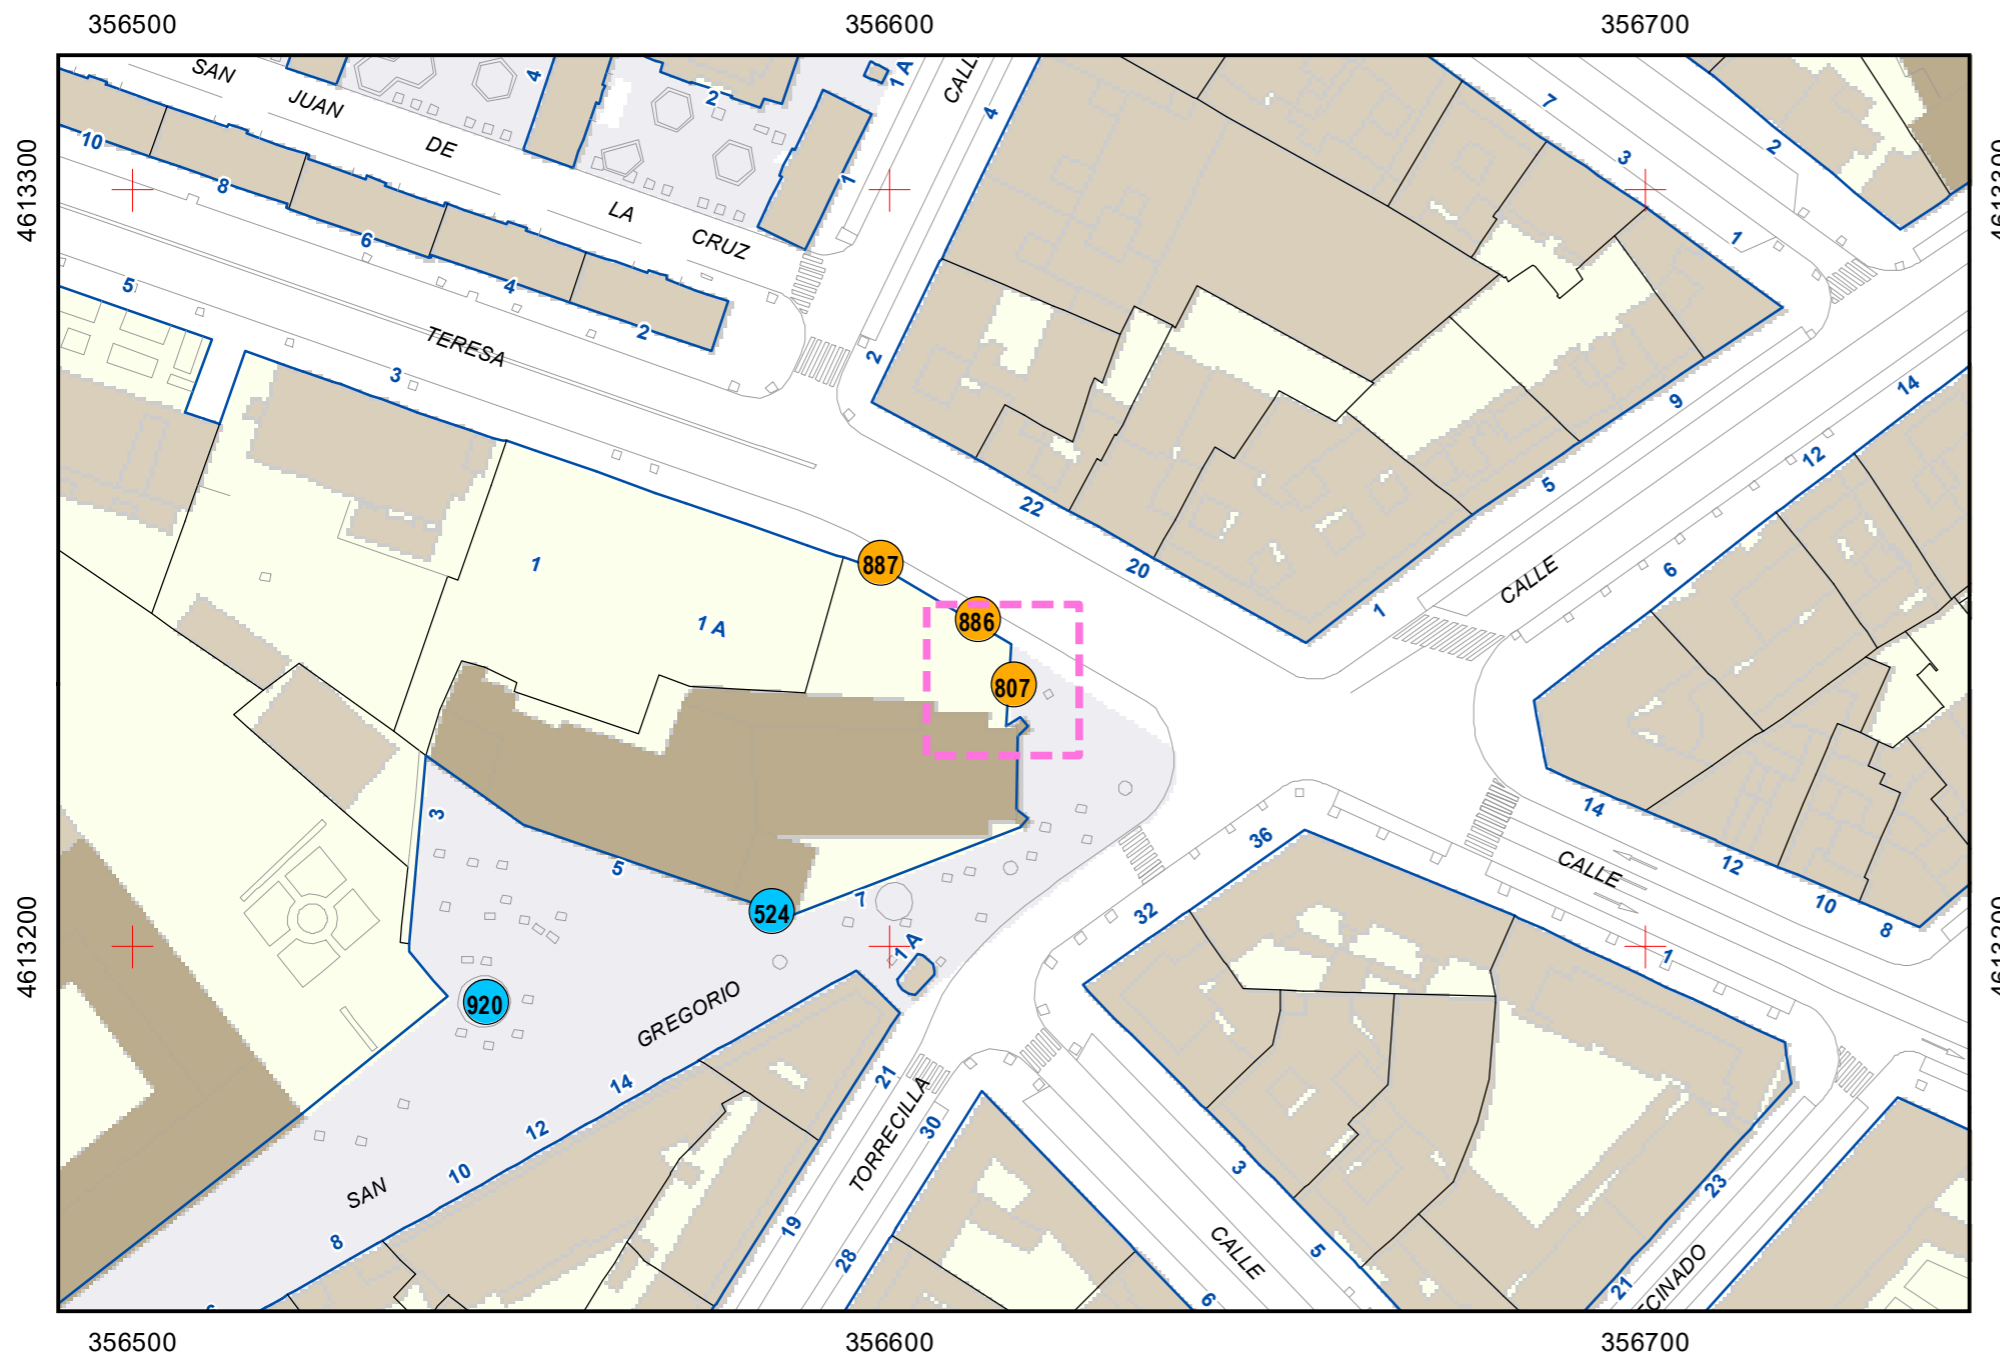

ESCULTURAS Y ELEMENTOS DECORATIVOS

356500 356600 356700
4613300
4613200
Escala 1:1.000

ESCULTURAS ● LEONES ● LÁPIDAS ● MURALES ● OTROS ●

NÚMERO: 807
TIPO: MURAL
DENOMINACIÓN: Verafauna
AUTOR: María Ruiz López (Maru Rz)
AÑO: 2021
SITUACIÓN: Iglesia de San Benito El Viejo (trasera)
PROPIEDAD DE: Ayto. Valladolid
NÚMERO DE INVENTARIO: 31-0689