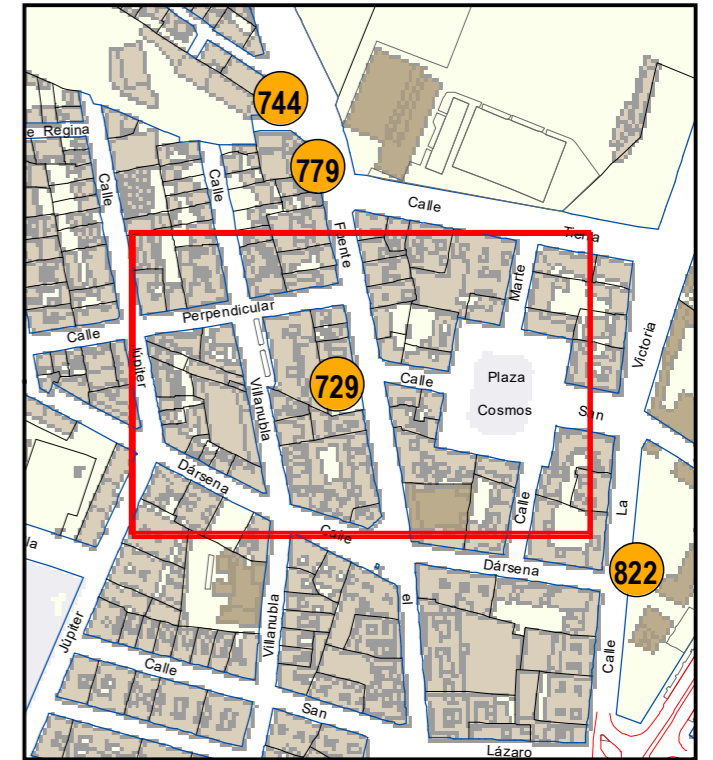

Escala 1:5.000