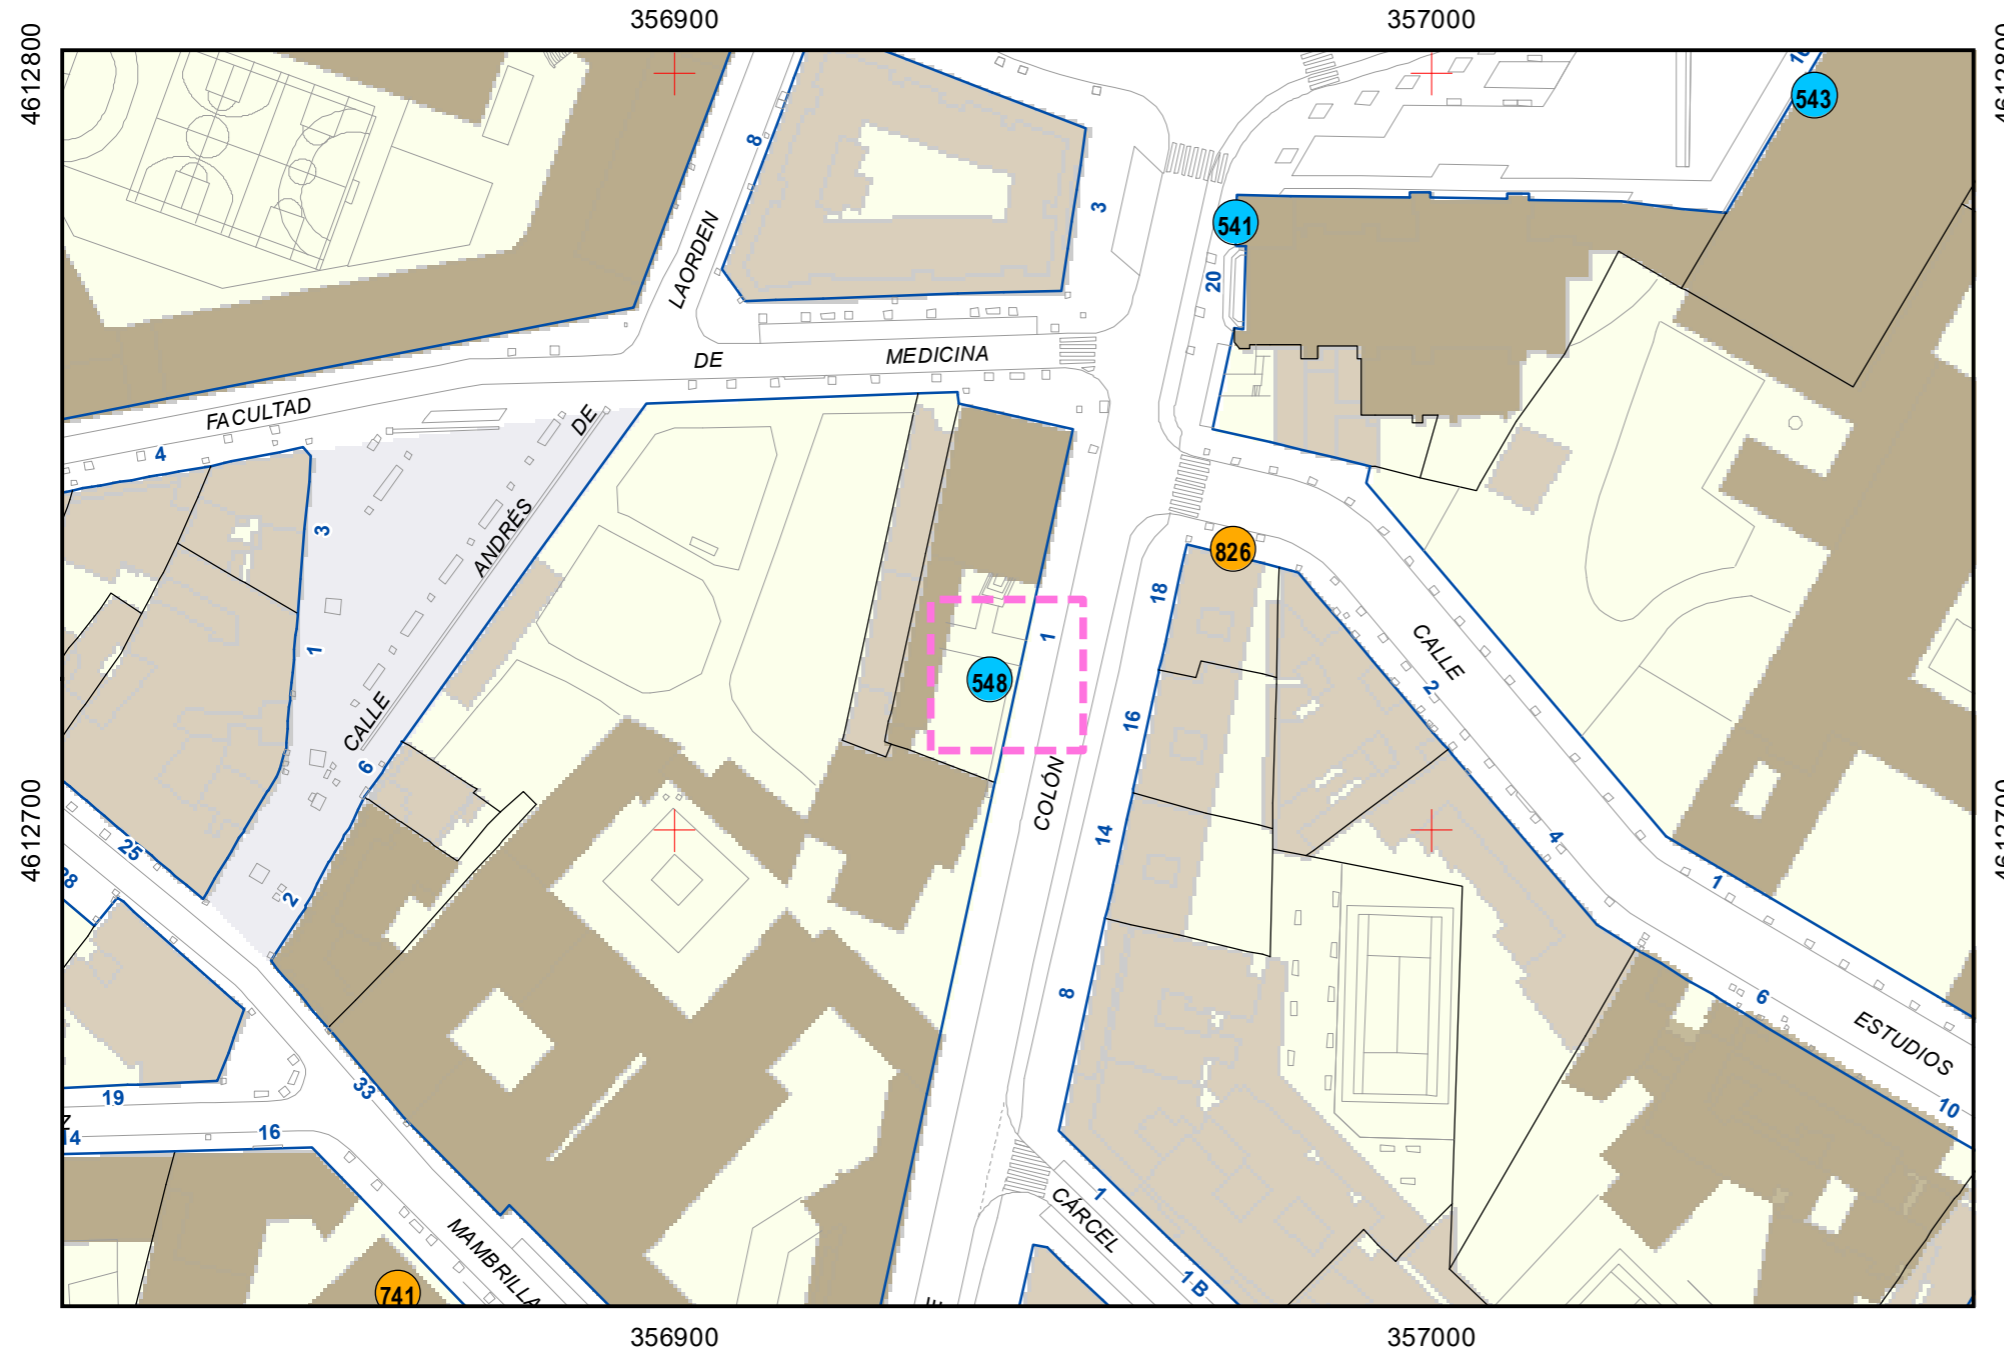

ESCULTURAS Y ELEMENTOS DECORATIVOS

Escala 1:1.000

ESCULTURAS ● LEONES ● LÁPIDAS ● MURALES ● OTROS ●

NÚMERO: 548
TIPO: PALA
DENOMINACIÓN: Casa-Museo Colón
AUTOR: Alfa Arte
AÑO: 2007
SITUACIÓN: Calle Colón, 1
PROPIEDAD DE: Ayto. Valladolid
NÚMERO DE INVENTARIO: