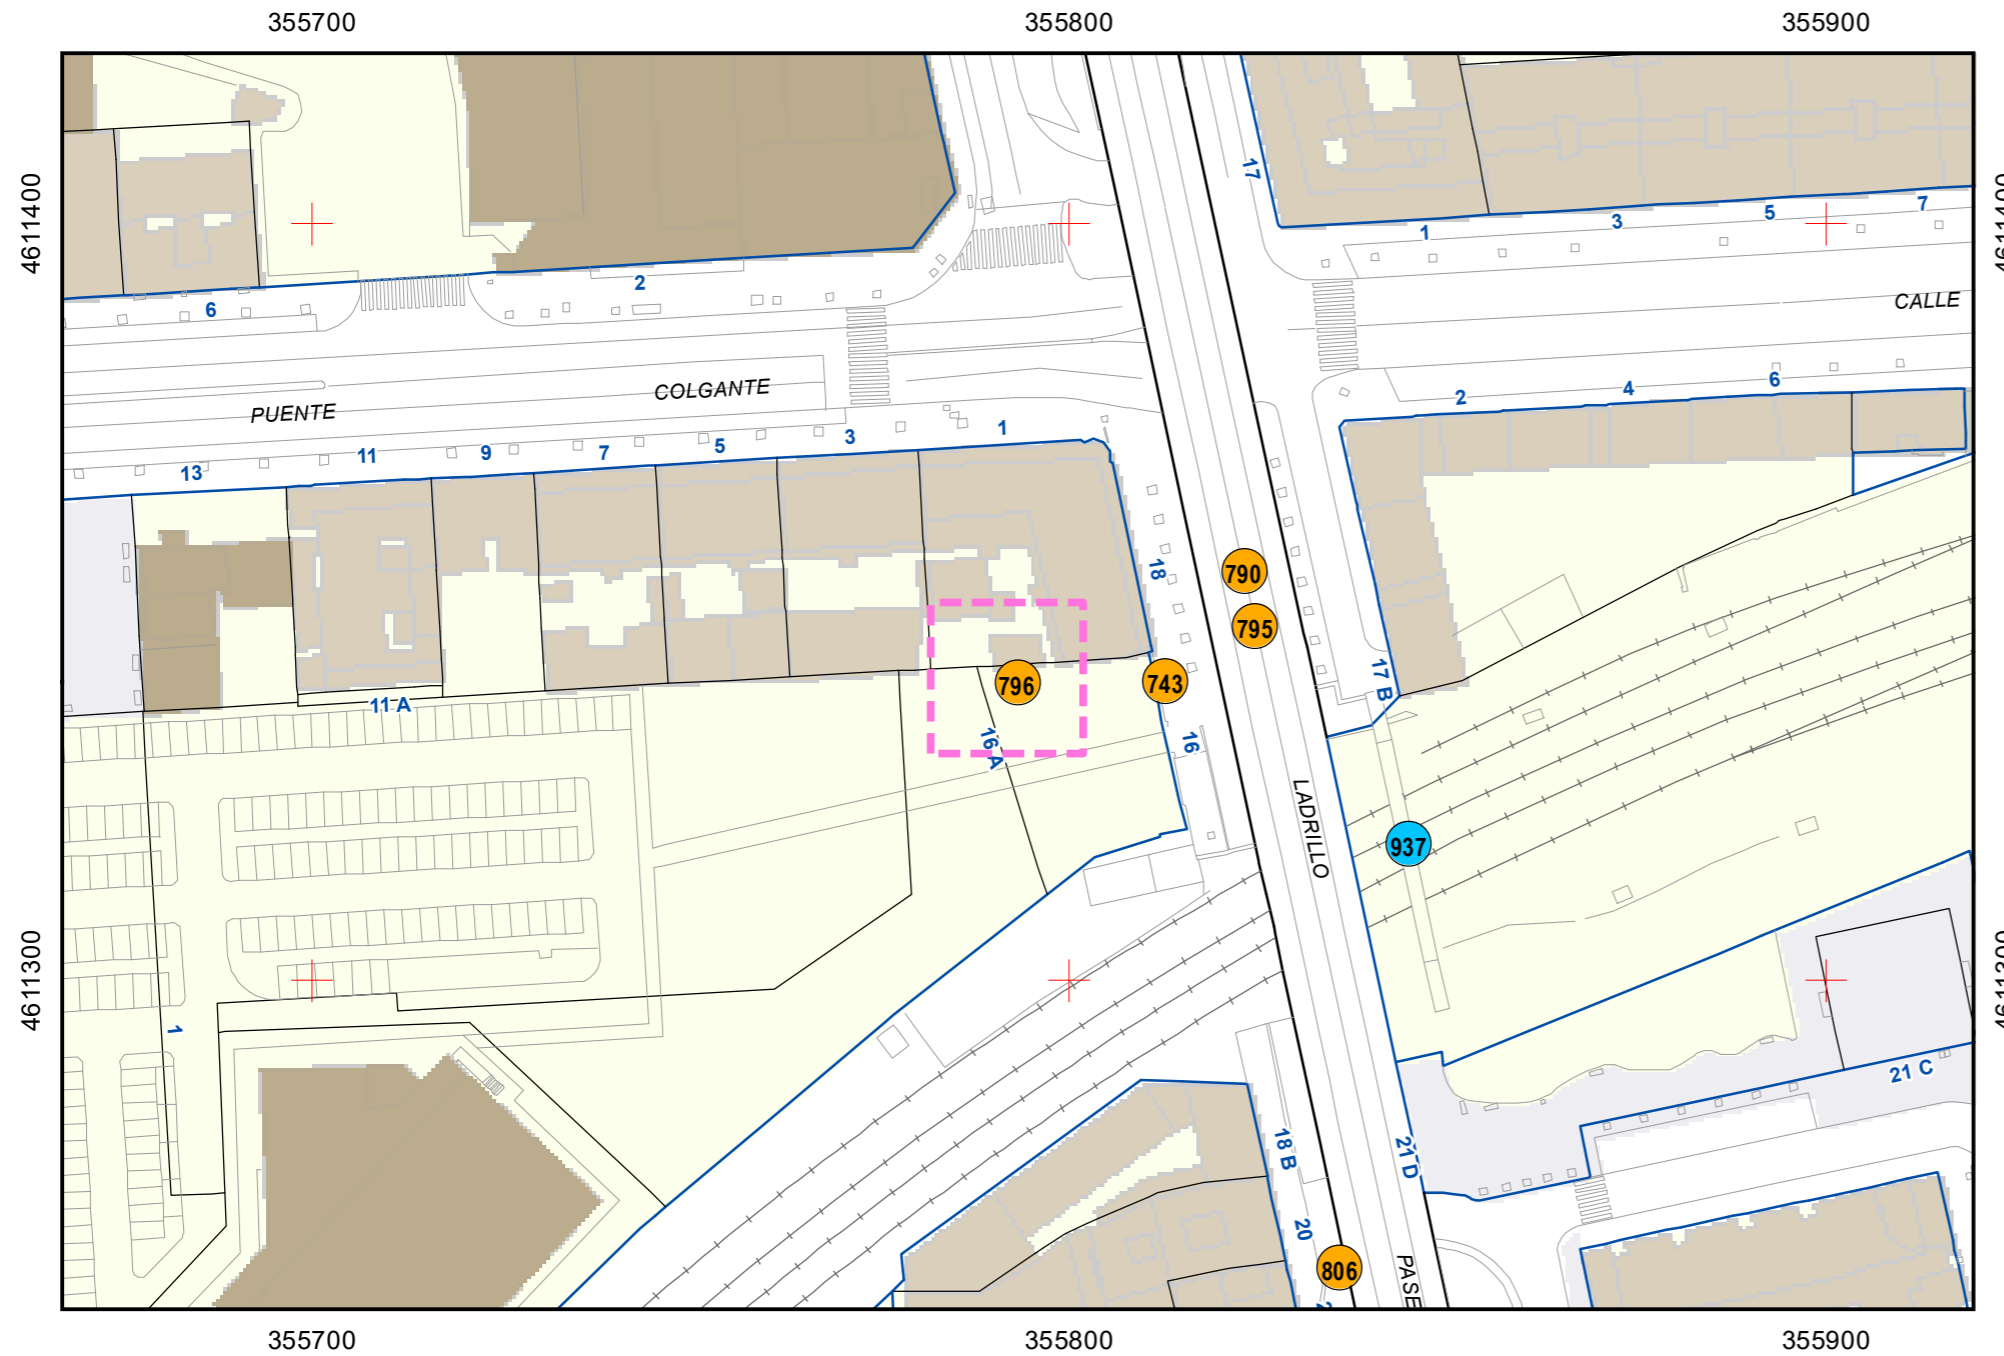

ESCULTURAS Y ELEMENTOS DECORATIVOS

Escala 1:1.000

ESCULTURAS ● LEONES ● LÁPIDAS ● MURALES ● OTROS ●

NÚMERO: 796

TIPO: MURAL

DENOMINACIÓN: Titan, Working Class

AUTOR: Raúl Muñoz "Casassola" y Sergio Acedo Martín "Chais Martín"

AÑO: 2020

SITUACIÓN: Calle Puente Colgante, 1 (trasera)

PROPIEDAD DE:

NÚMERO DE INVENTARIO: