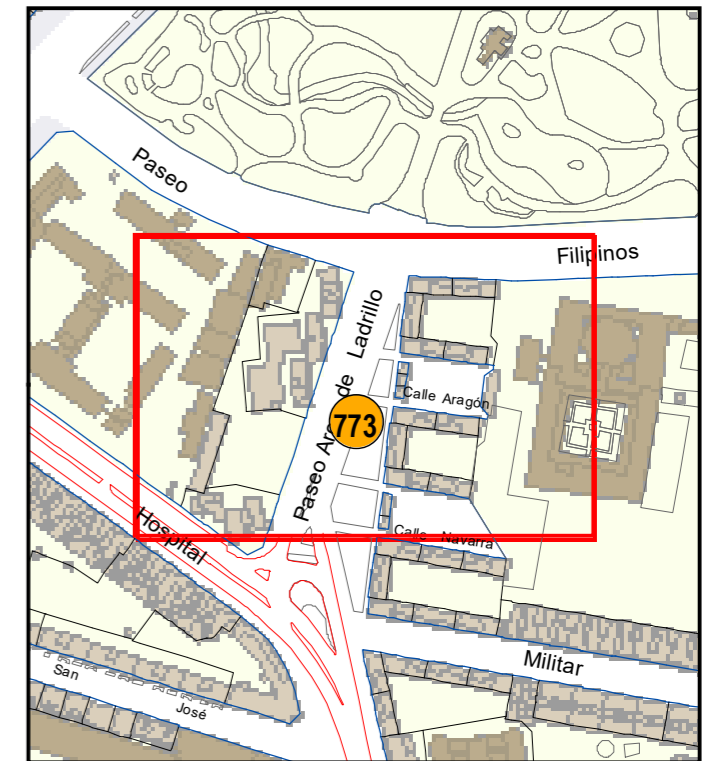

Escala 1:5.000