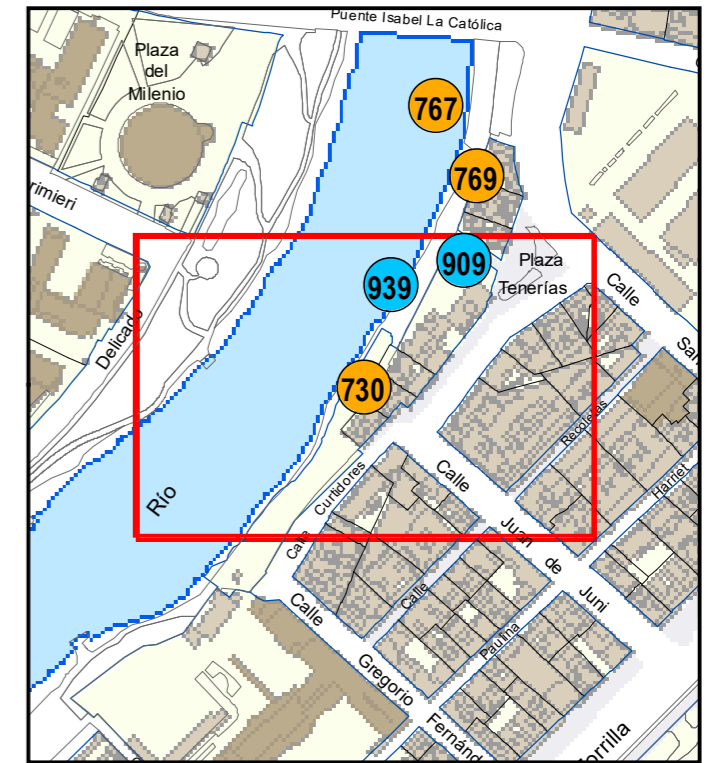

# ESCULTURAS Y ELEMENTOS DECORATIVOS

Escala 1:1.000

ESCULTURAS ● LEONES ● LÁPIDAS ● MURALES ● OTROS ●

NÚMERO: 730  
 TIPO: MURAL  
 DENOMINACIÓN: Mural Paseo del Río  
 AUTOR: Espacio Matrioska. Colectivo artístico  
 AÑO: 2013  
 SITUACIÓN: Muro trasero de Plaza Tenerías, 6  
 PROPIEDAD DE:  
 NÚMERO DE INVENTARIO: