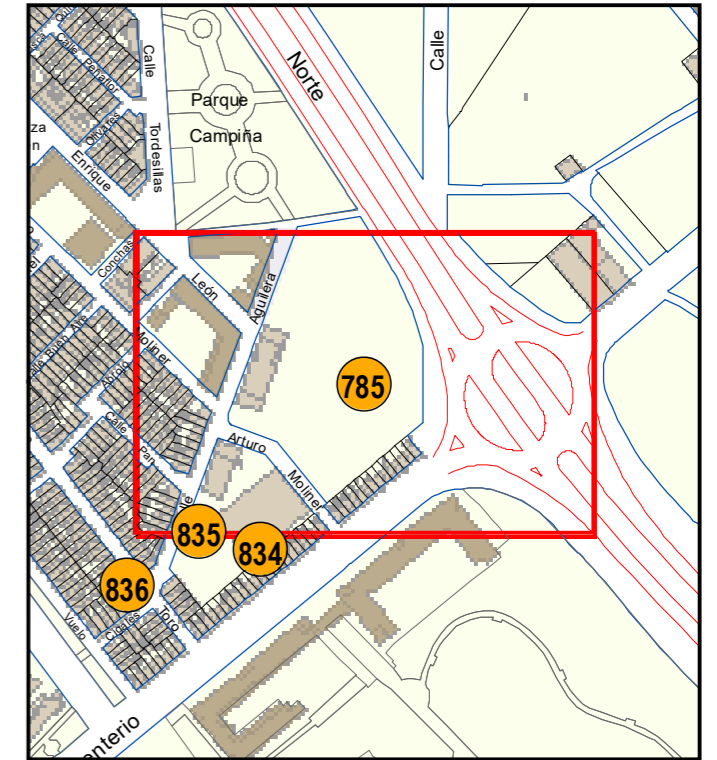

Escala 1:5.000