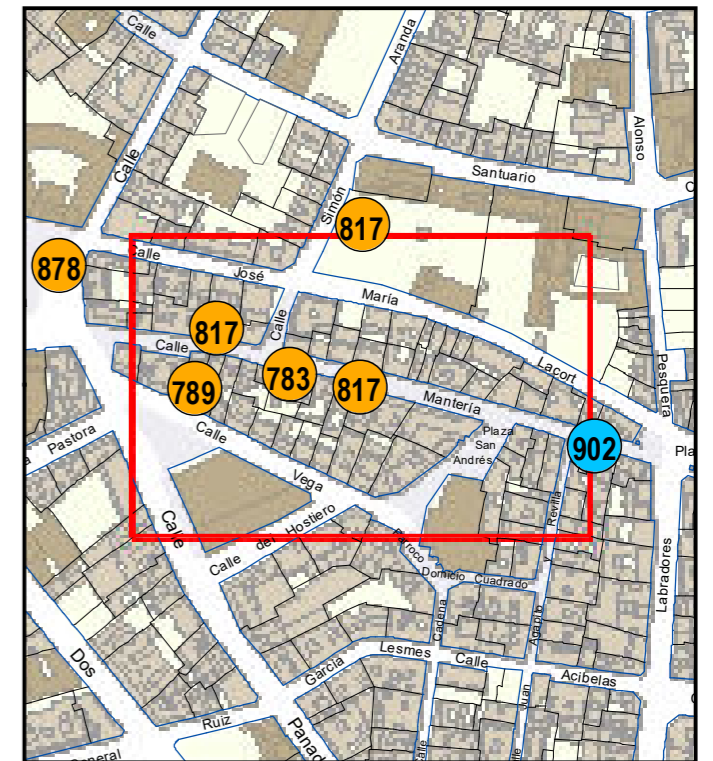

Escala 1:5.000