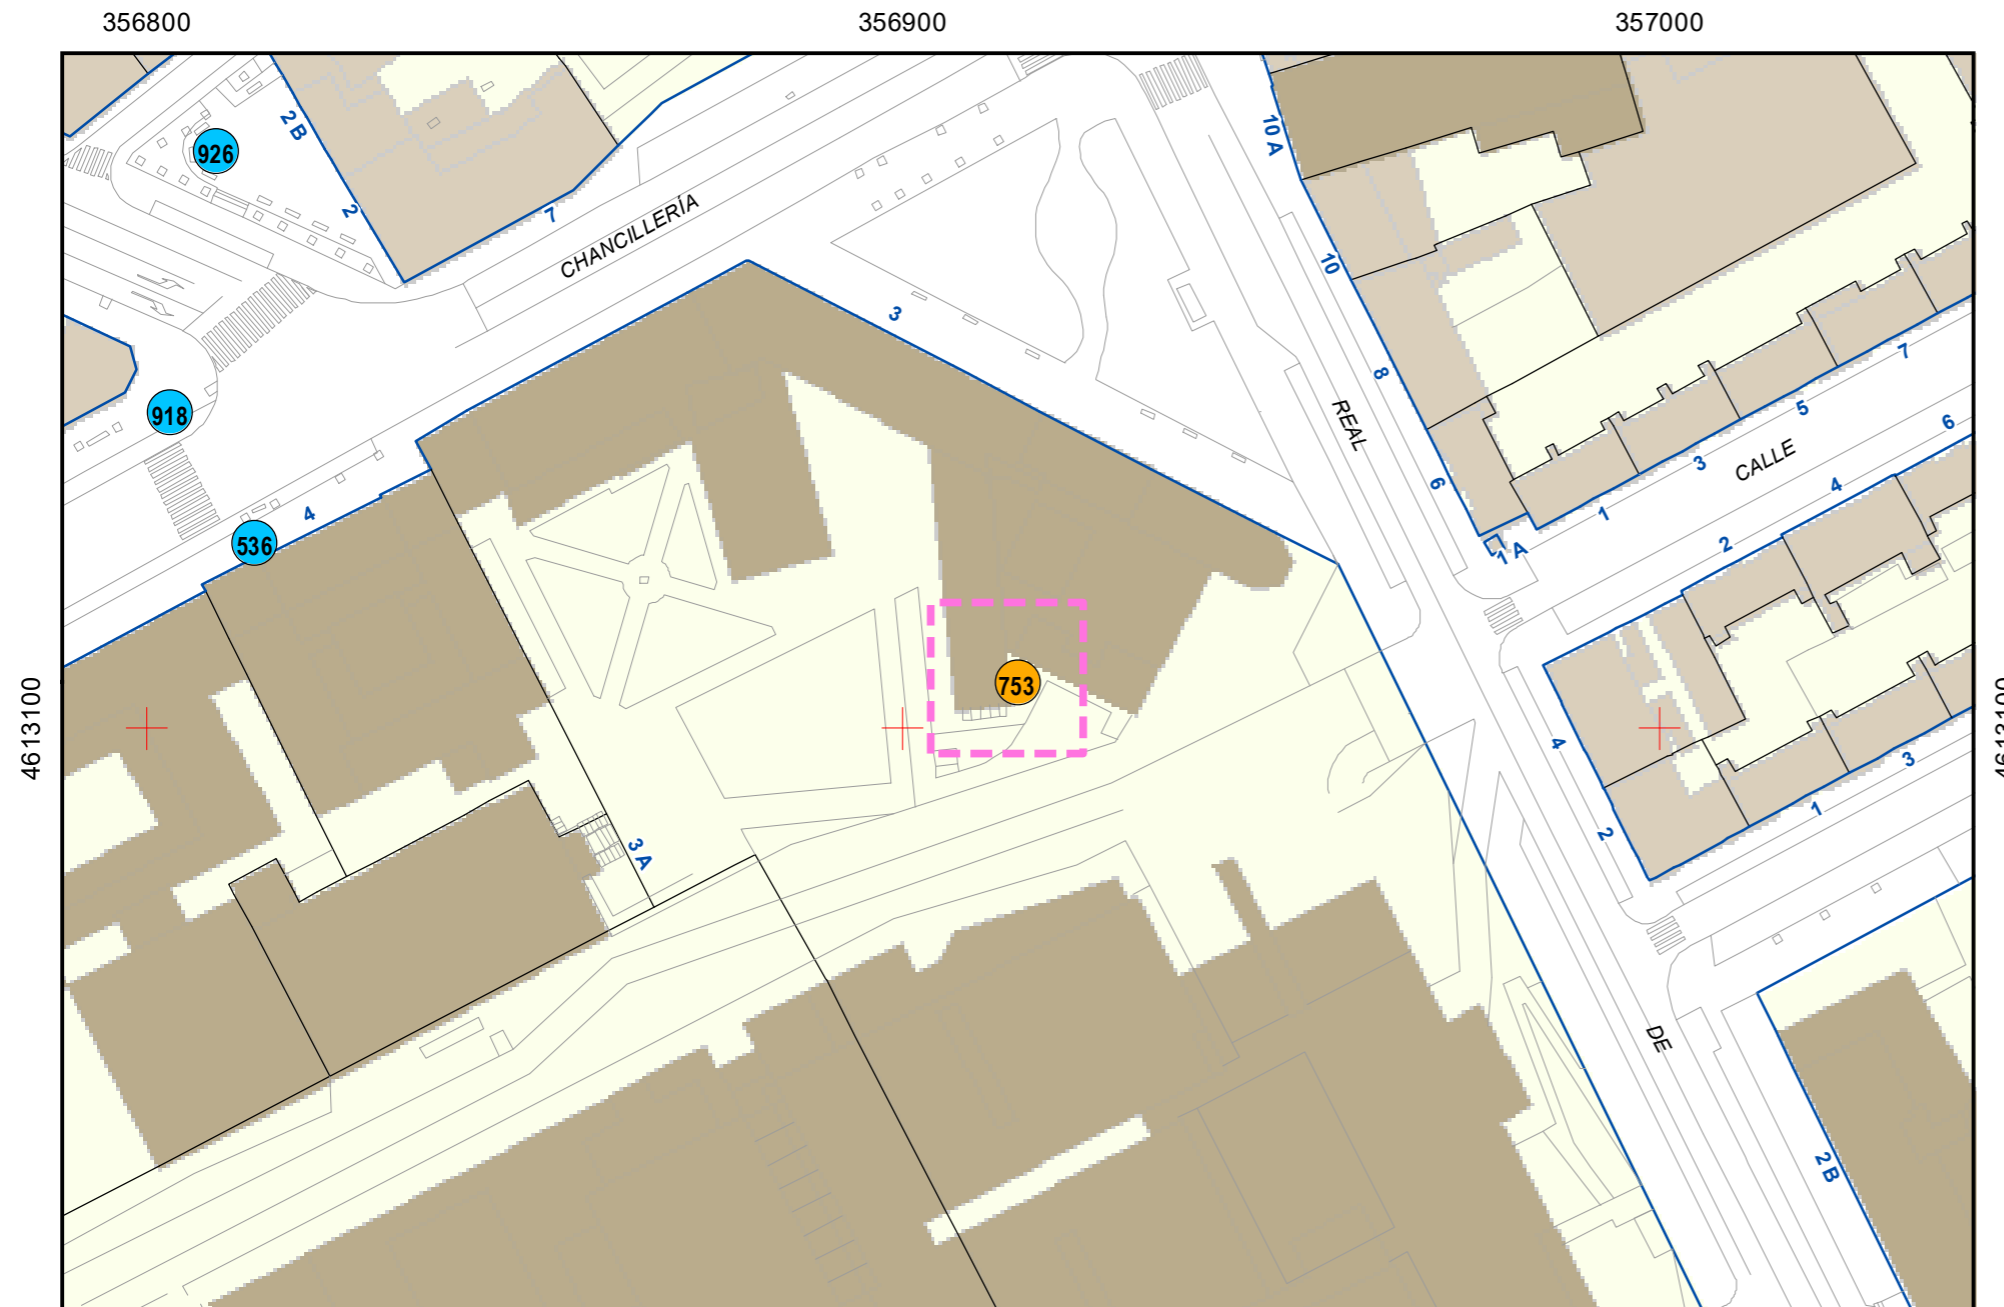

ESCULTURAS Y ELEMENTOS DECORATIVOS

356800
Escala 1:1.000

ESCULTURAS ● LEONES ● LÁPIDAS ● MURALES ● OTROS ●

NÚMERO: 753

TIPO: MURAL

DENOMINACIÓN: Two likes, one comment

AUTOR: Javier Román García

AÑO: 2017

SITUACIÓN: Calle Real de Burgos s/n (Recinto Palacio de Congresos)

PROPIEDAD DE:

NÚMERO DE INVENTARIO: