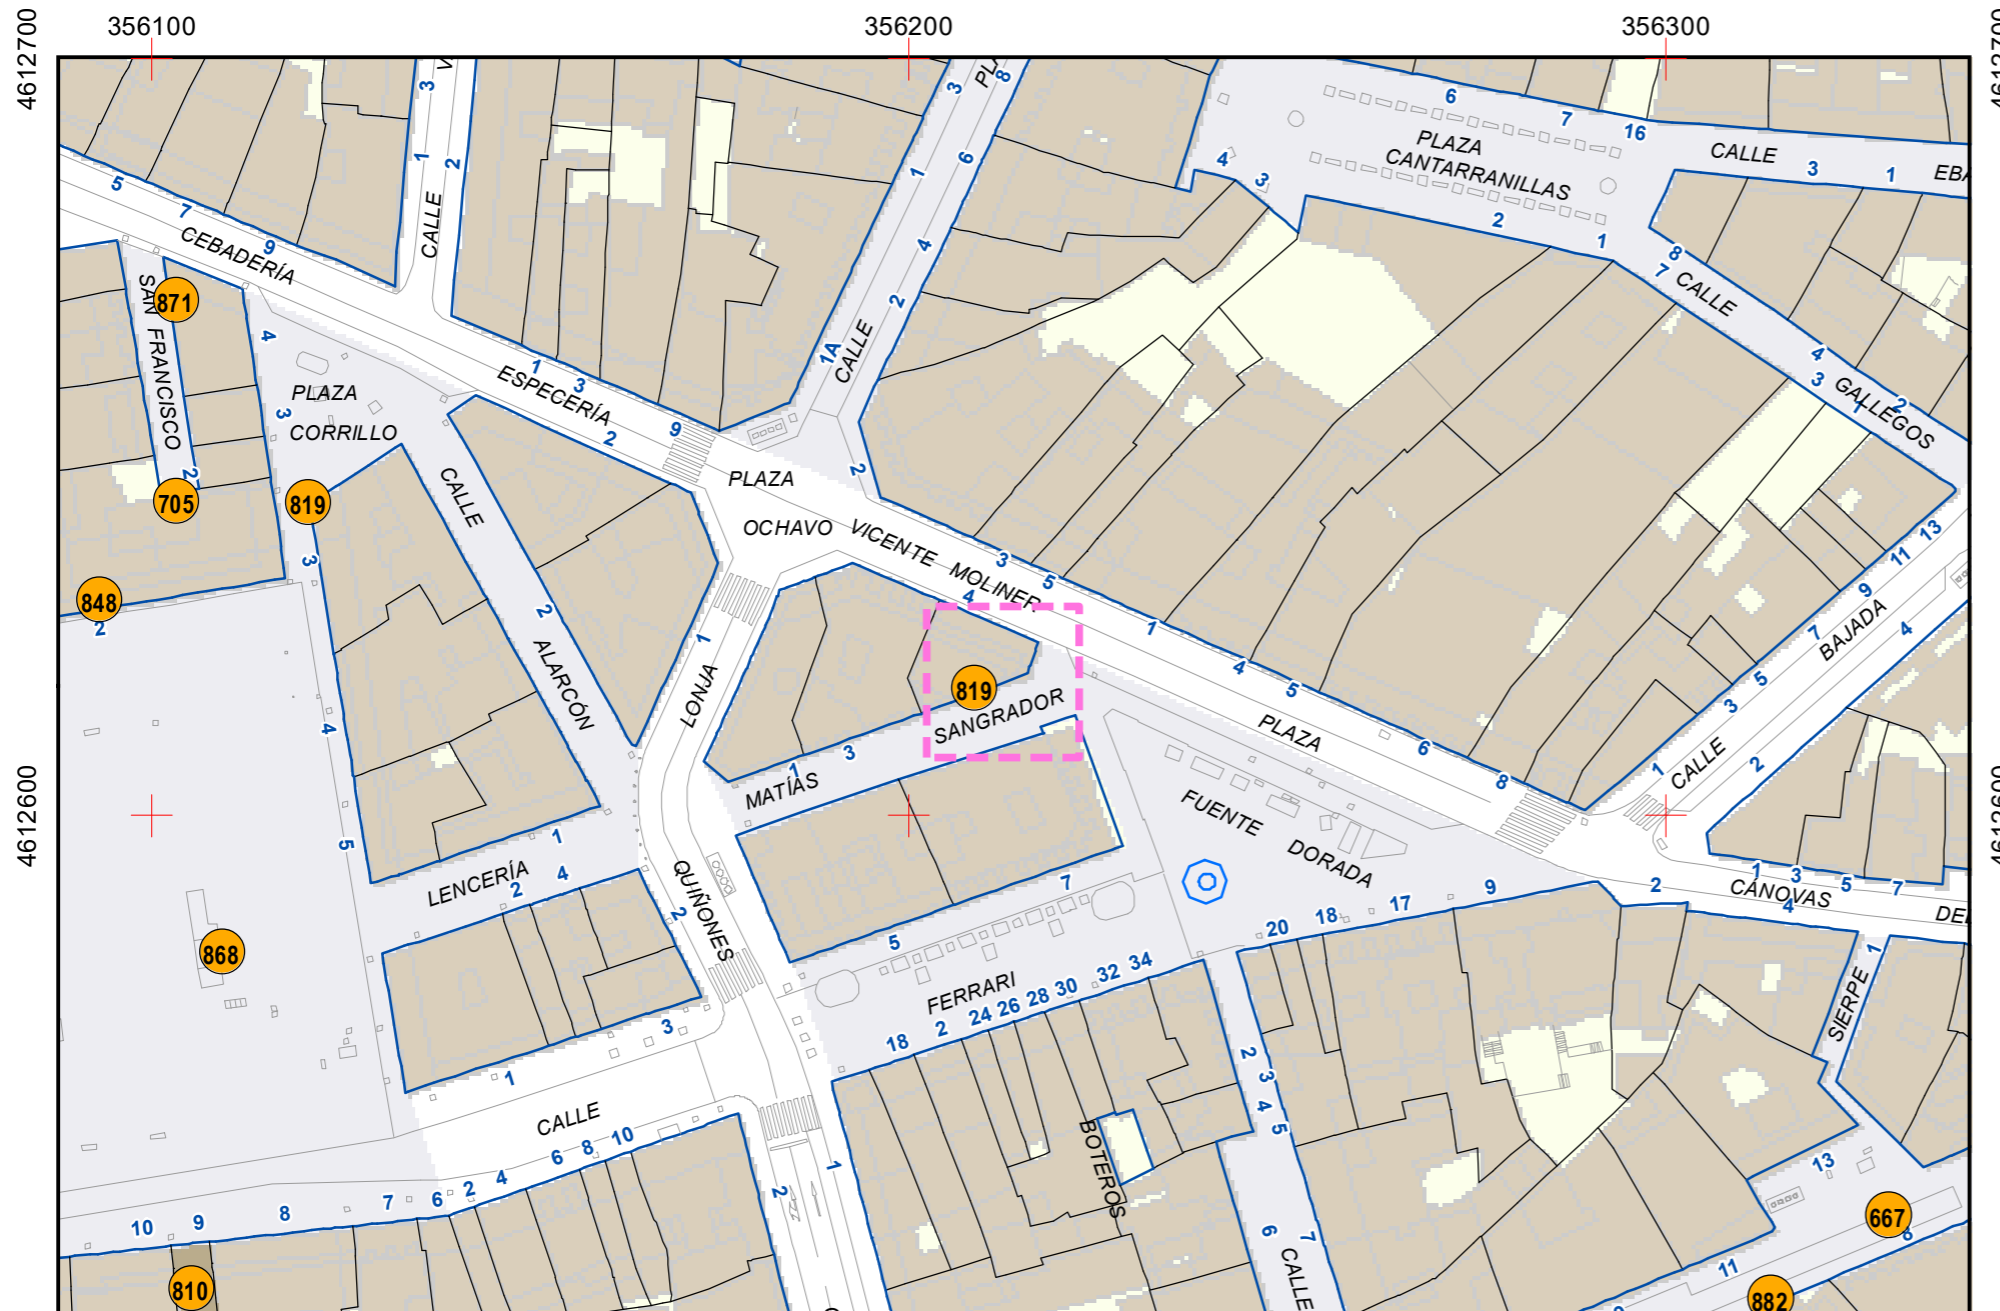

ESCULTURAS Y ELEMENTOS DECORATIVOS

356100 356200 356300
Escala 1:1.000

ESCULTURAS ● LEONES ● LÁPIDAS ● MURALES ● OTROS ●

NÚMERO: 819
TIPO: MURAL
DENOMINACIÓN: The Absence
AUTOR: Patricia Martín Samaniego
AÑO: 2021
SITUACIÓN: Calle Matías Sangrador
PROPIEDAD DE:
NÚMERO DE INVENTARIO: