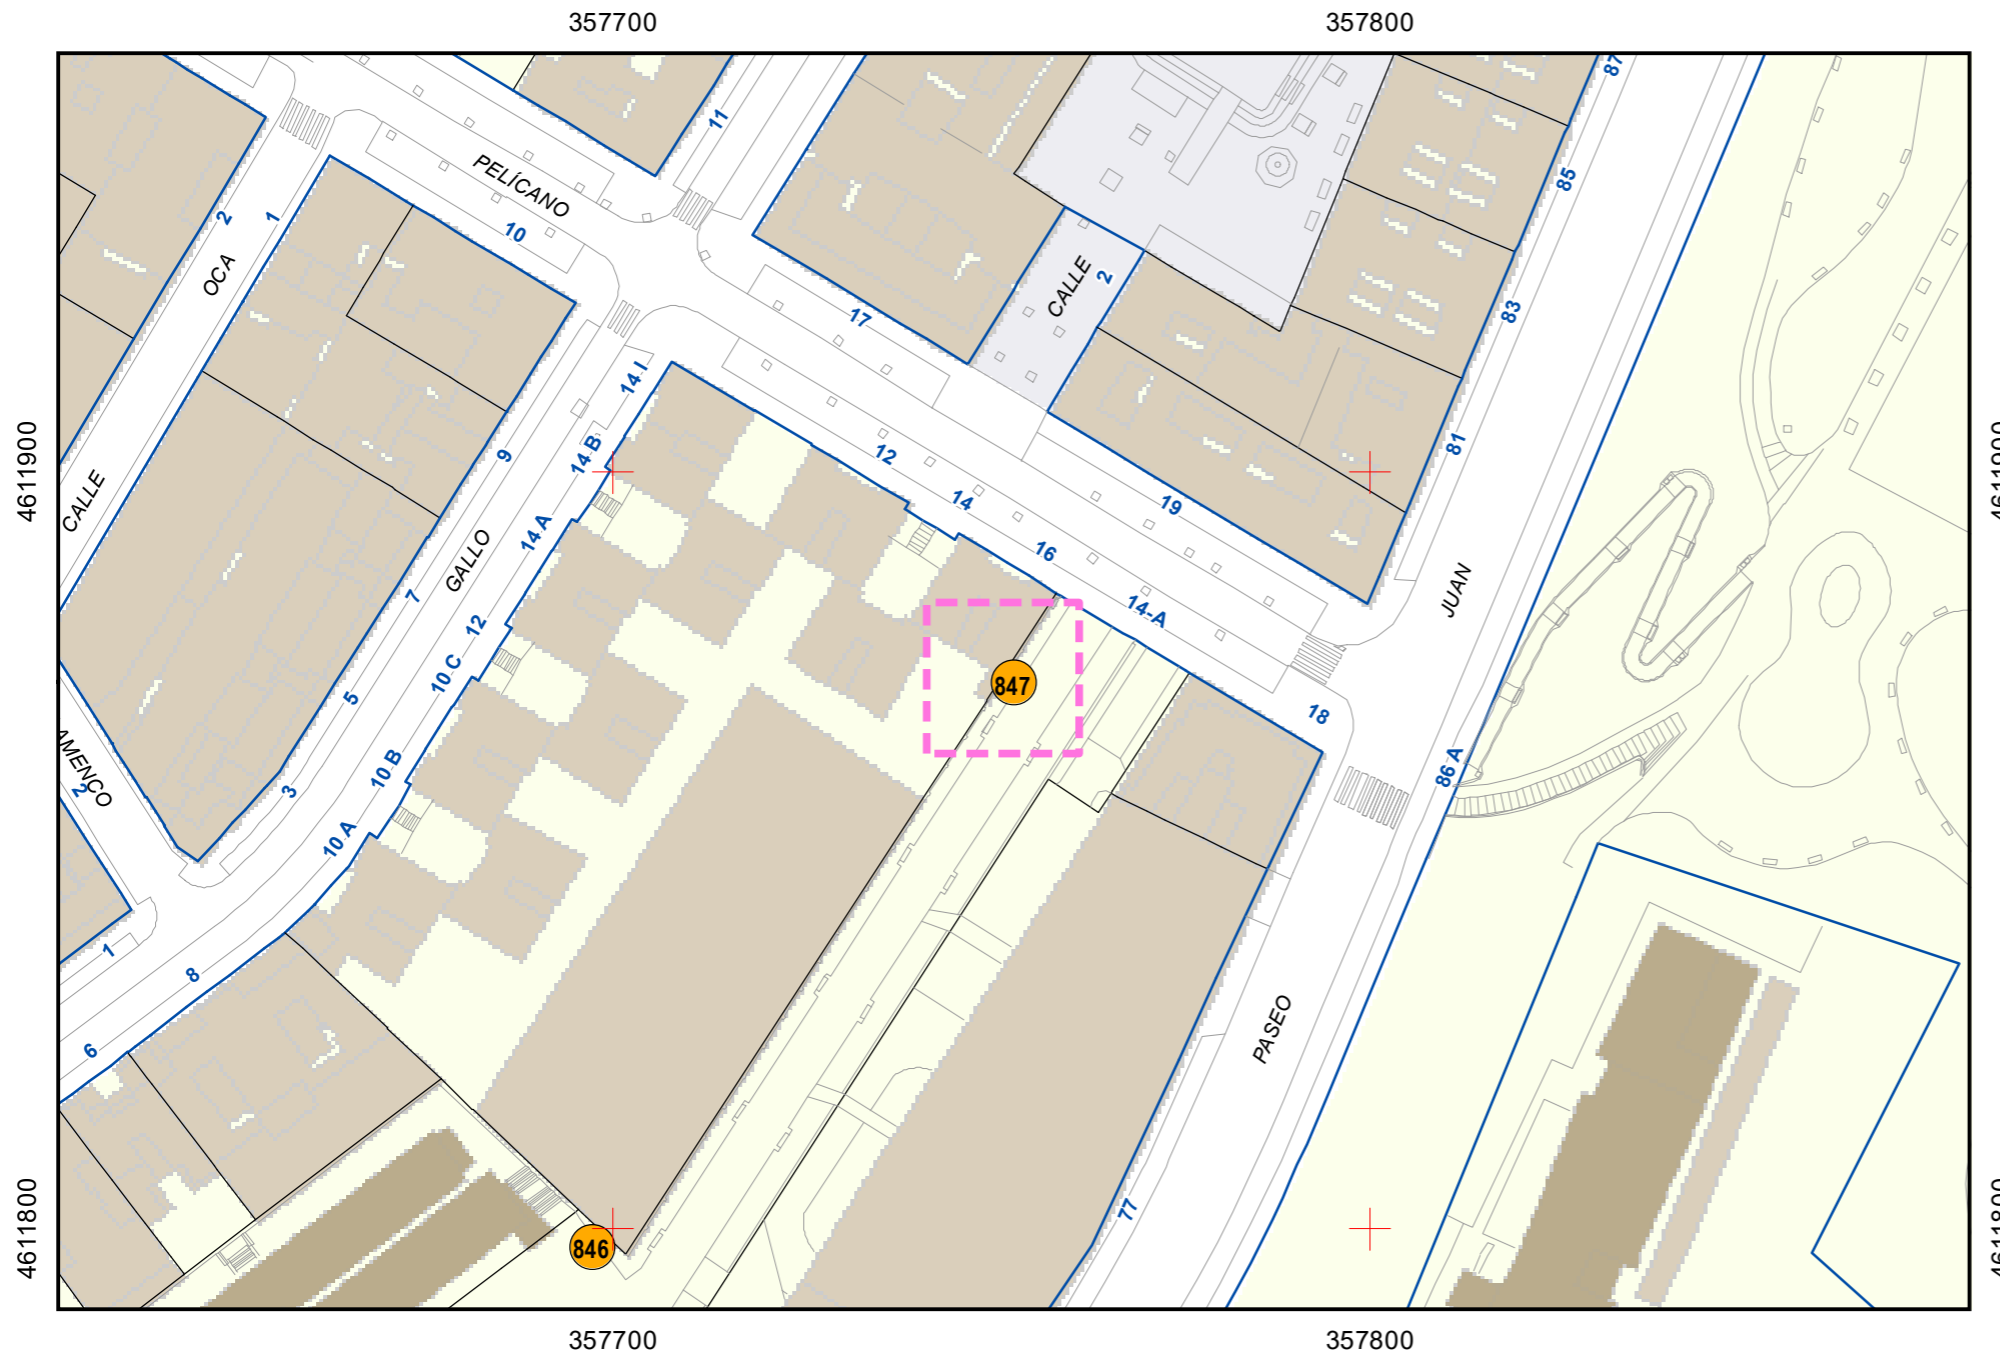

ESCULTURAS Y ELEMENTOS DECORATIVOS

Escala 1:1.000

ESCULTURAS ● LEONES ● LÁPIDAS ● MURALES ● OTROS ●

NÚMERO: 847

TIPO: MURAL

DENOMINACIÓN: Murales de la Felicidad (4)

AUTOR: Nano Arribas Lázaro

AÑO: 2022

SITUACIÓN: Zona peatonal ente Calle Pelicano y Calle Tórtola

PROPIEDAD DE:

NÚMERO DE INVENTARIO: