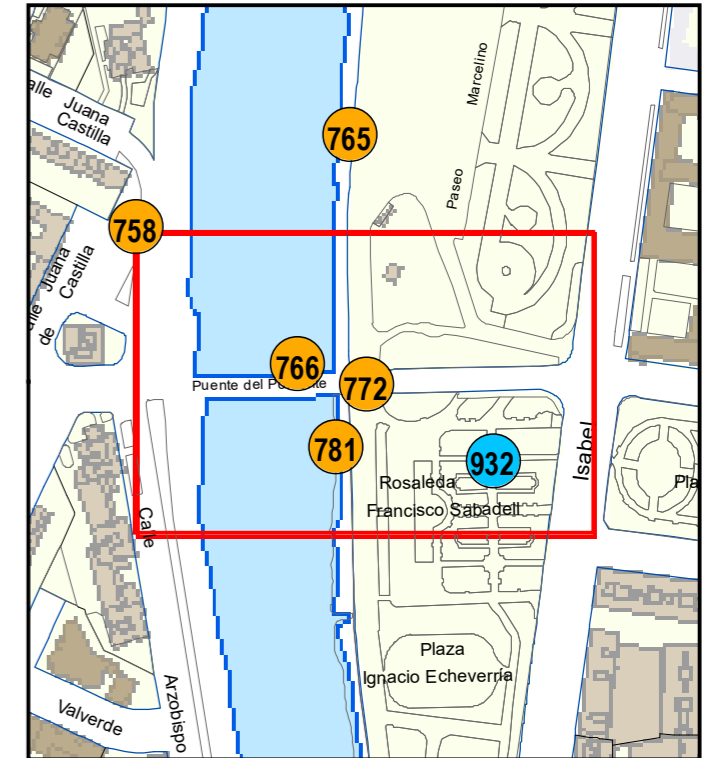

# ESCULTURAS Y ELEMENTOS DECORATIVOS

Escala 1:1.000

ESCULTURAS ● LEONES ● LÁPIDAS ● MURALES ● OTROS ●

NÚMERO: 772  
 TIPO: MURAL  
 DENOMINACIÓN: Un buzo en el Pisuerga  
 AUTOR: Asociación Cultural Artista Polímata.  
 AÑO: 2018  
 SITUACIÓN: Puente del Poniente  
 PROPIEDAD DE:  
 NÚMERO DE INVENTARIO: