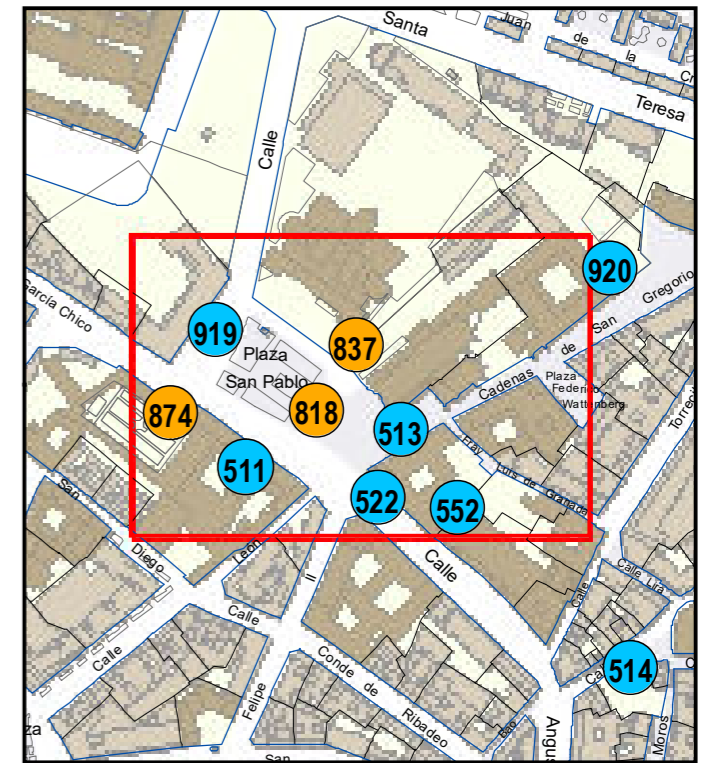

# ESCULTURAS Y ELEMENTOS DECORATIVOS

Escala 1:1.000

ESCULTURAS ● LEONES ● LÁPIDAS ● MURALES ● OTROS ●

NÚMERO: 512  
 TIPO: PALA  
 DENOMINACIÓN: Iglesia de San Pablo  
 AUTOR: Alfa Arte  
 AÑO: 2006  
 SITUACIÓN: Plaza San Pablo  
 PROPIEDAD DE: Ayto. Valladolid  
 NÚMERO DE INVENTARIO: