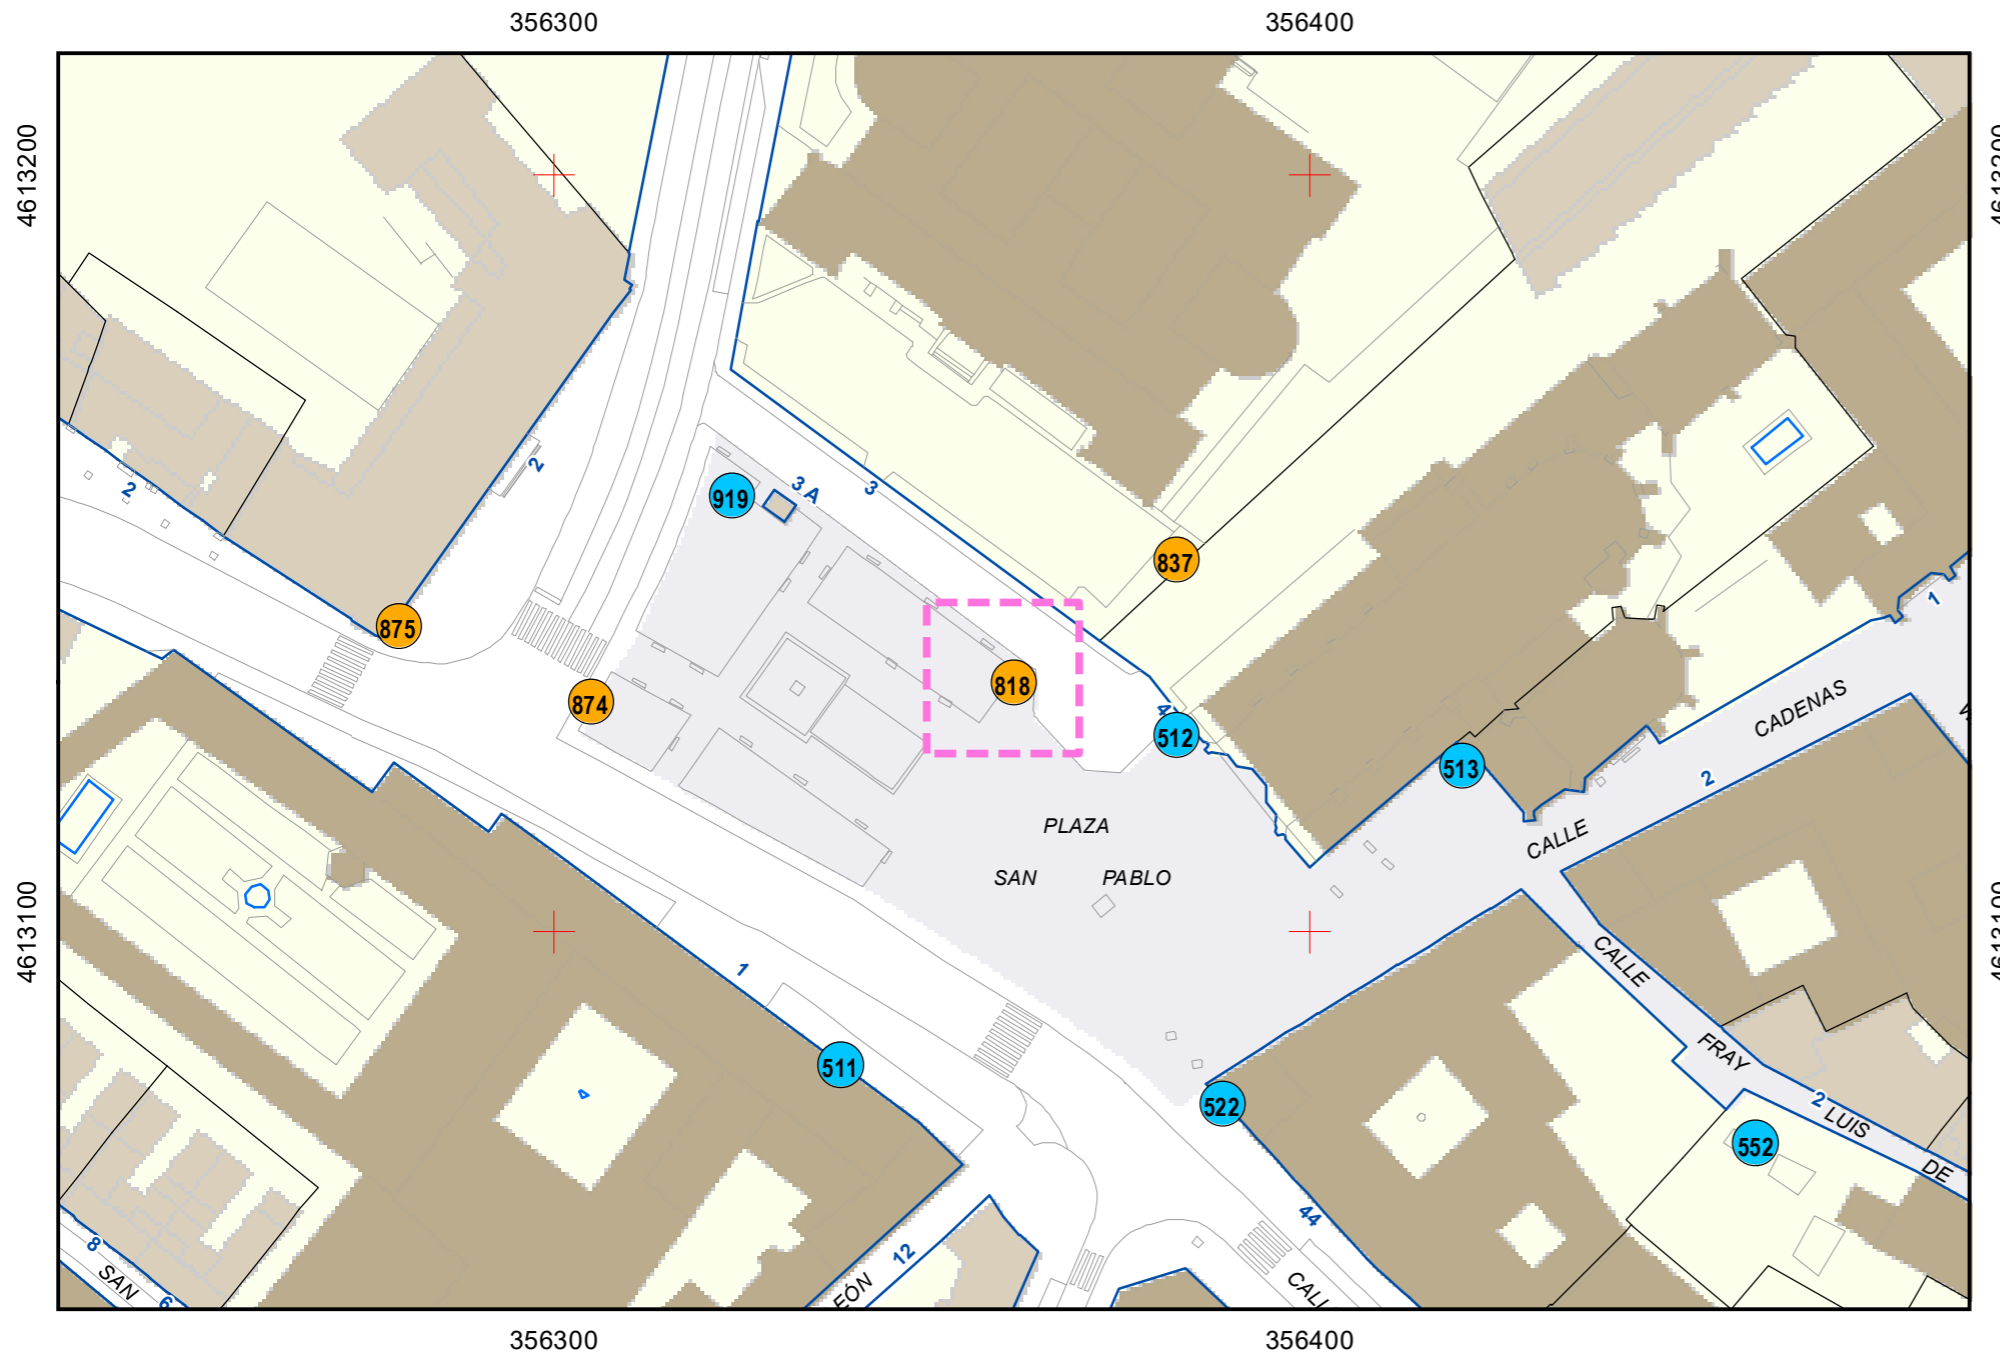

ESCULTURAS Y ELEMENTOS DECORATIVOS

Escala 1:1.000

ESCULTURAS ● LEONES ● LÁPIDAS ● MURALES ● OTROS ●

NÚMERO: 818
TIPO: MURAL
DENOMINACIÓN: Recreación Plaza de San Pablo
AUTOR: Miguel Pascual Aranda
AÑO: 2021
SITUACIÓN: Plaza de San Pablo
PROPIEDAD DE: Ayto. Valladolid
NÚMERO DE INVENTARIO: 31-0696