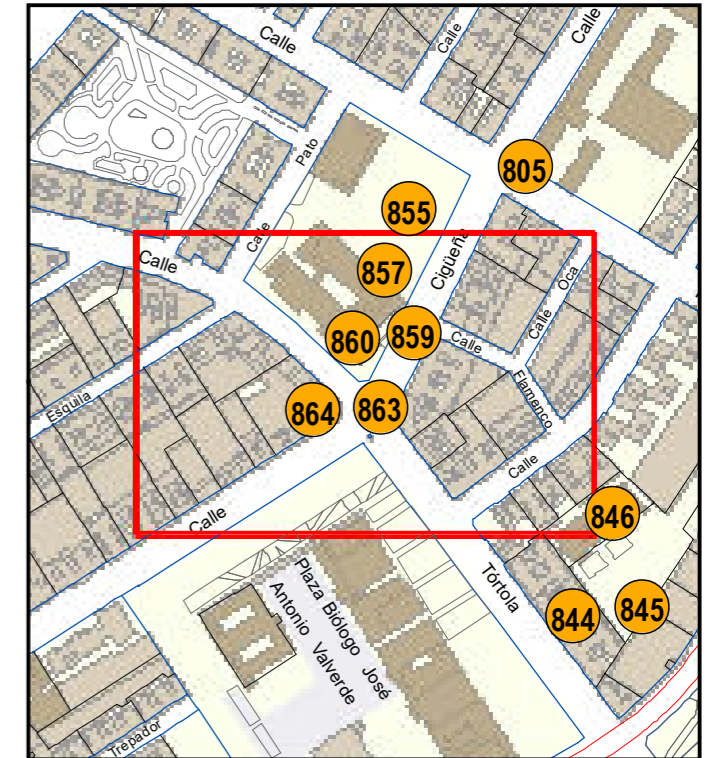

Escala 1:5.000