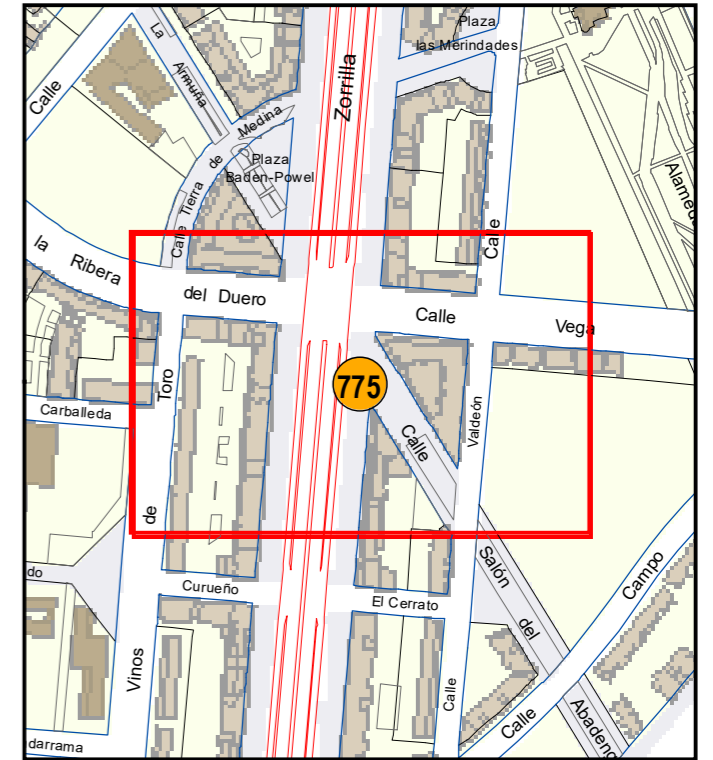

AÑO: 2018

SITUACIÓN: Paseo de Zorrilla, 191

PROPIEDAD DE: Ayto. Valladolid

NÚMERO DE INVENTARIO: 31-0684

Escala 1:5.000