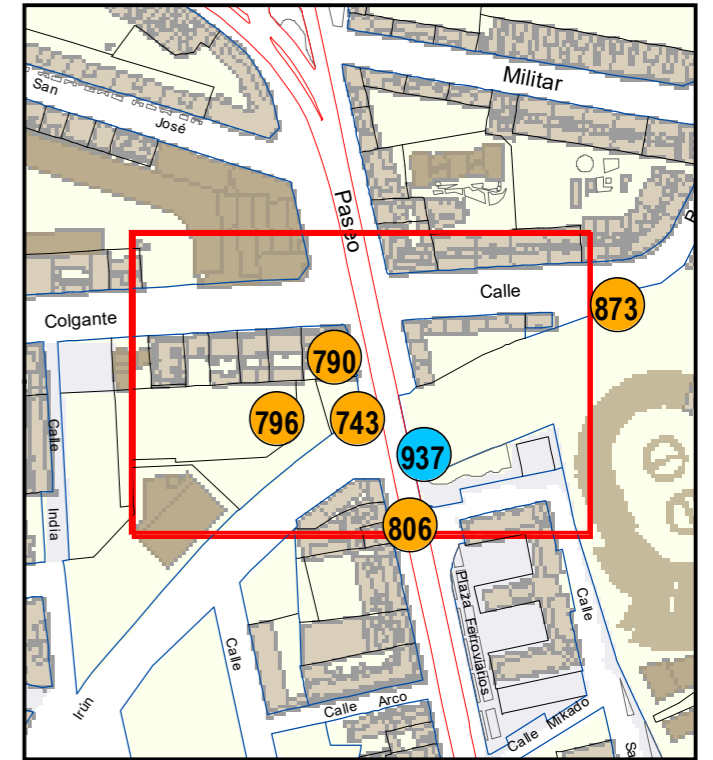

Escala 1:5.000