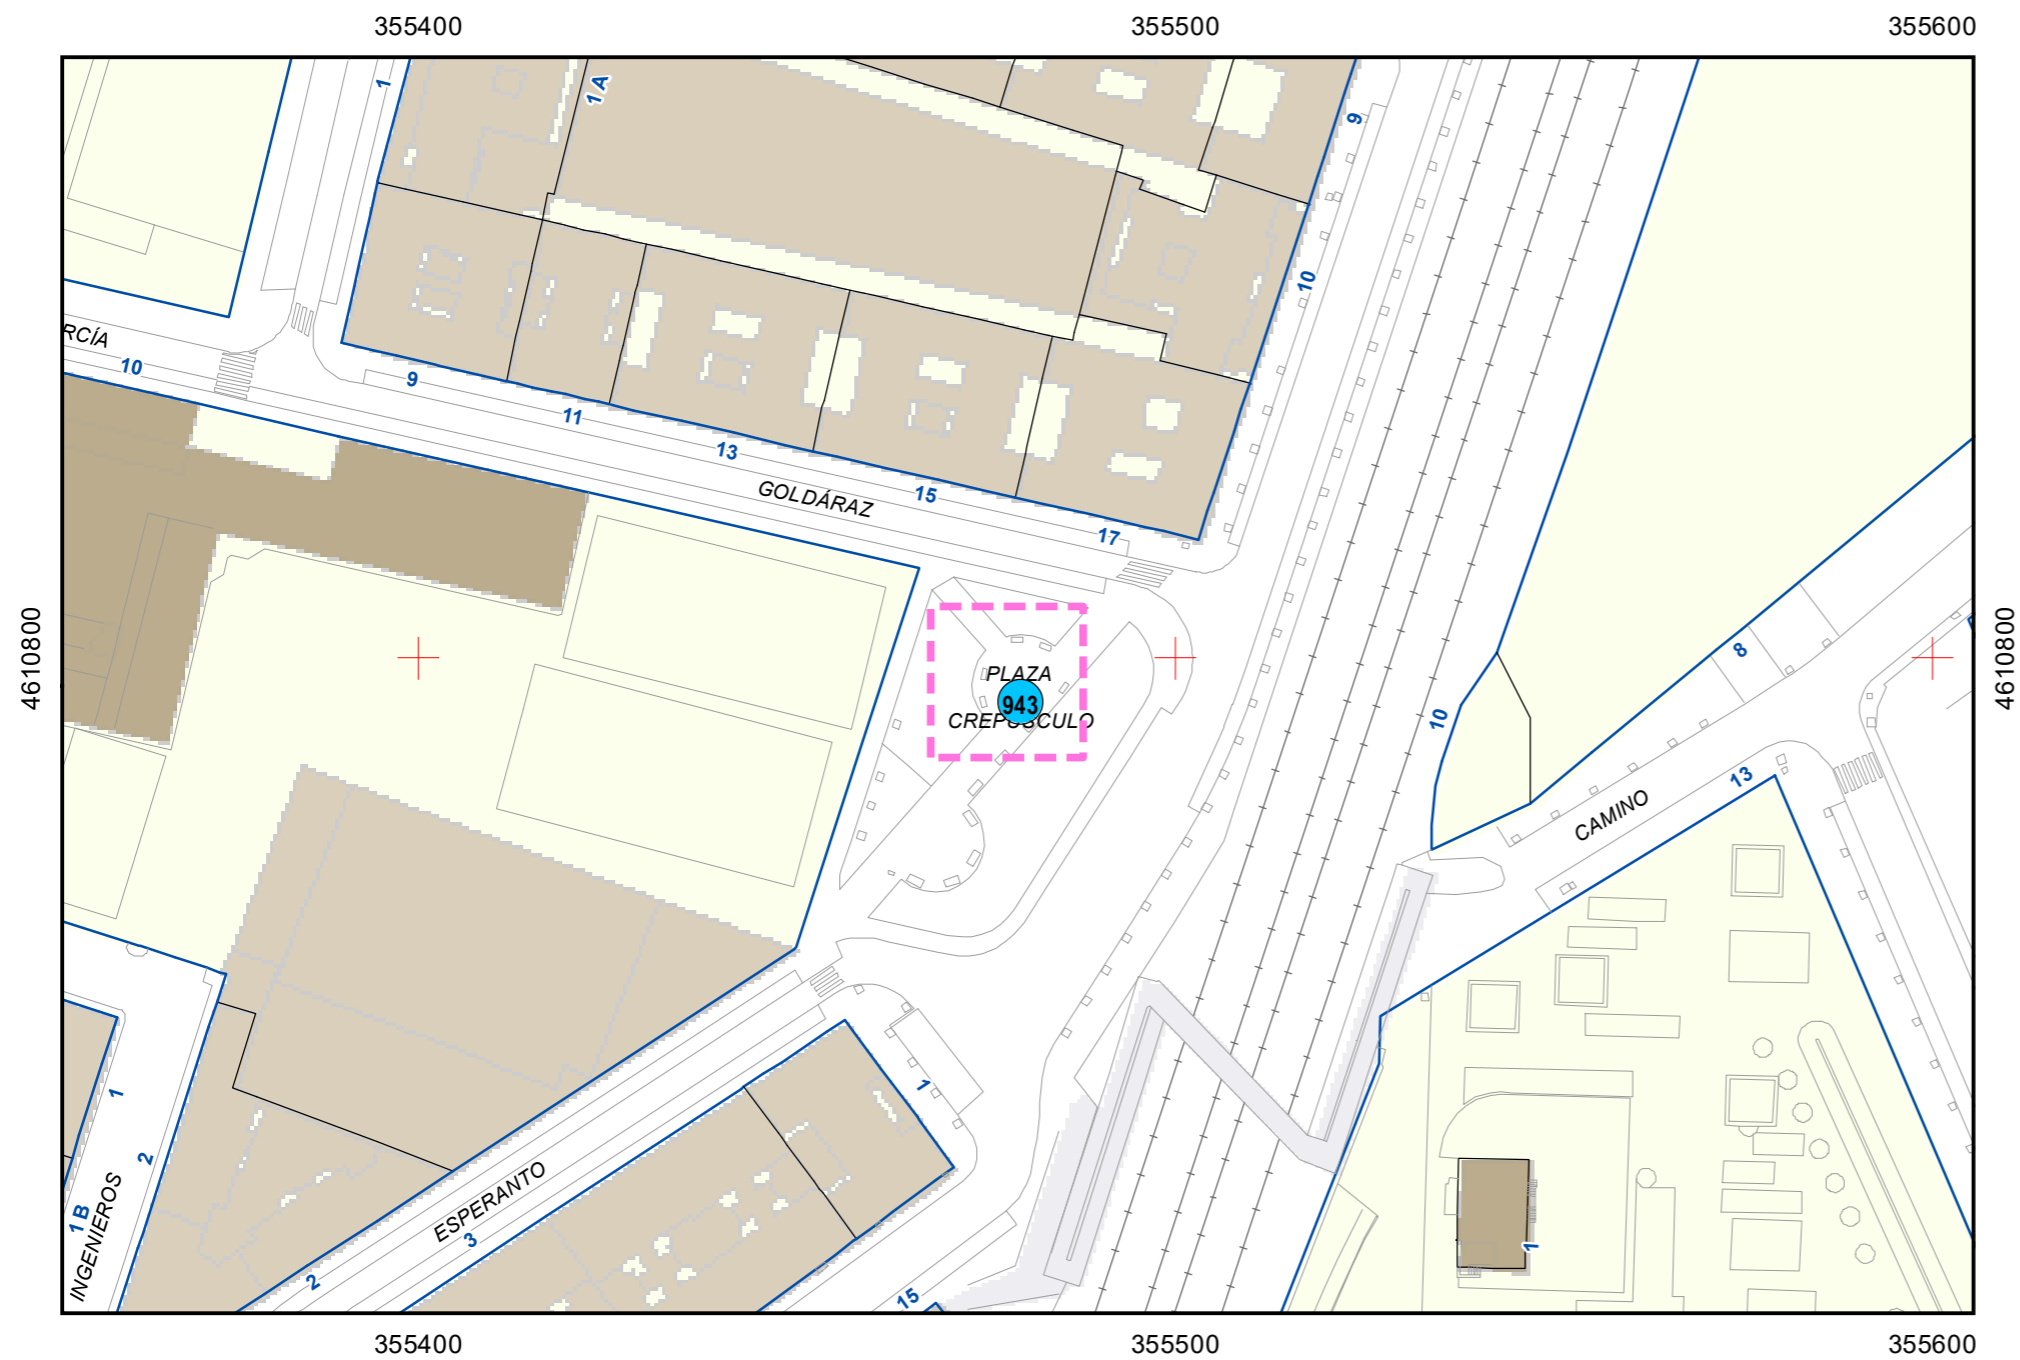

ESCULTURAS Y ELEMENTOS DECORATIVOS

Escala 1:1.000

ESCULTURAS ● LEONES ● LÁPIDAS ● MURALES ● OTROS ●

NÚMERO: 943
TIPO: OTROS
DENOMINACIÓN: Fuente de la Plaza del Crepúsculo
AUTOR: Desconocido
AÑO: 0
SITUACIÓN: Plaza del Crepúsculo
PROPIEDAD DE:
NÚMERO DE INVENTARIO: