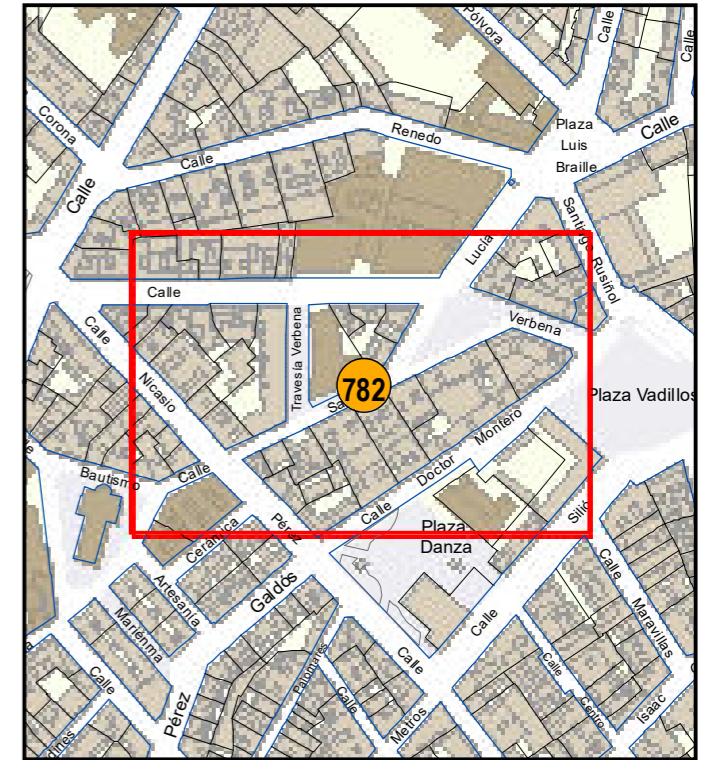

Escala 1:5.000