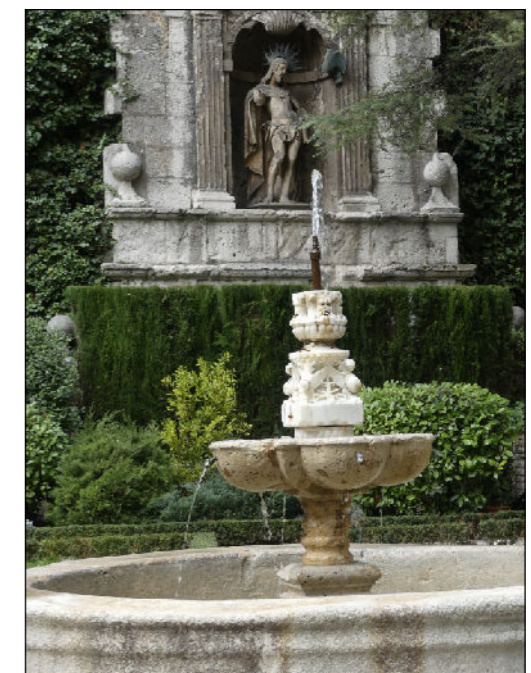

ESCULTURAS Y ELEMENTOS DECORATIVOS

Escala 1:1.000

ESCULTURAS ● LEONES ● LÁPIDAS ● MURALES ● OTROS ●

NÚMERO: 925
TIPO: OTROS
DENOMINACIÓN: Fuente Casa de Cervantes
AUTOR: Desconocido
AÑO: 0
SITUACIÓN: Calle Rastro, 2
PROPIEDAD DE:
NÚMERO DE INVENTARIO:

Escala 1:5.000