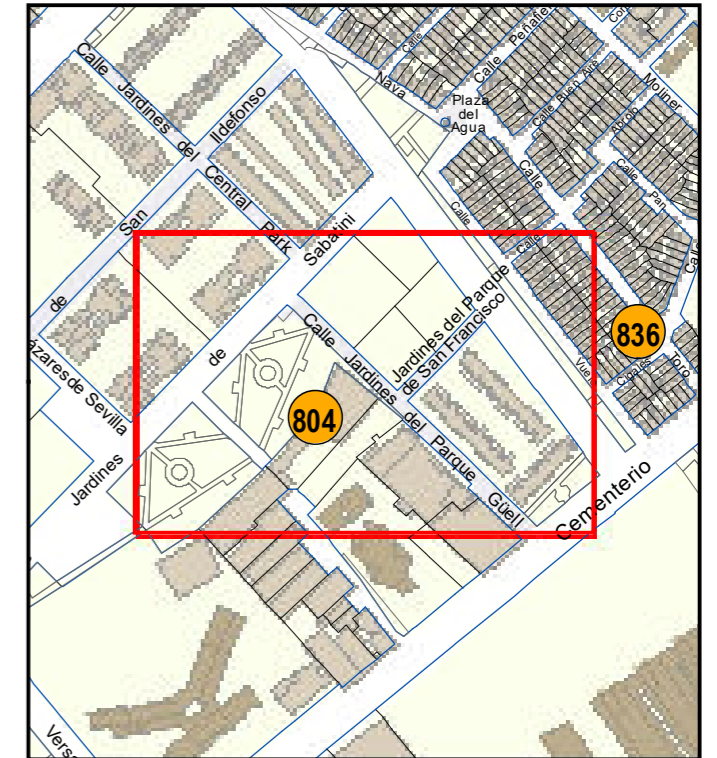

Escala 1:5.000