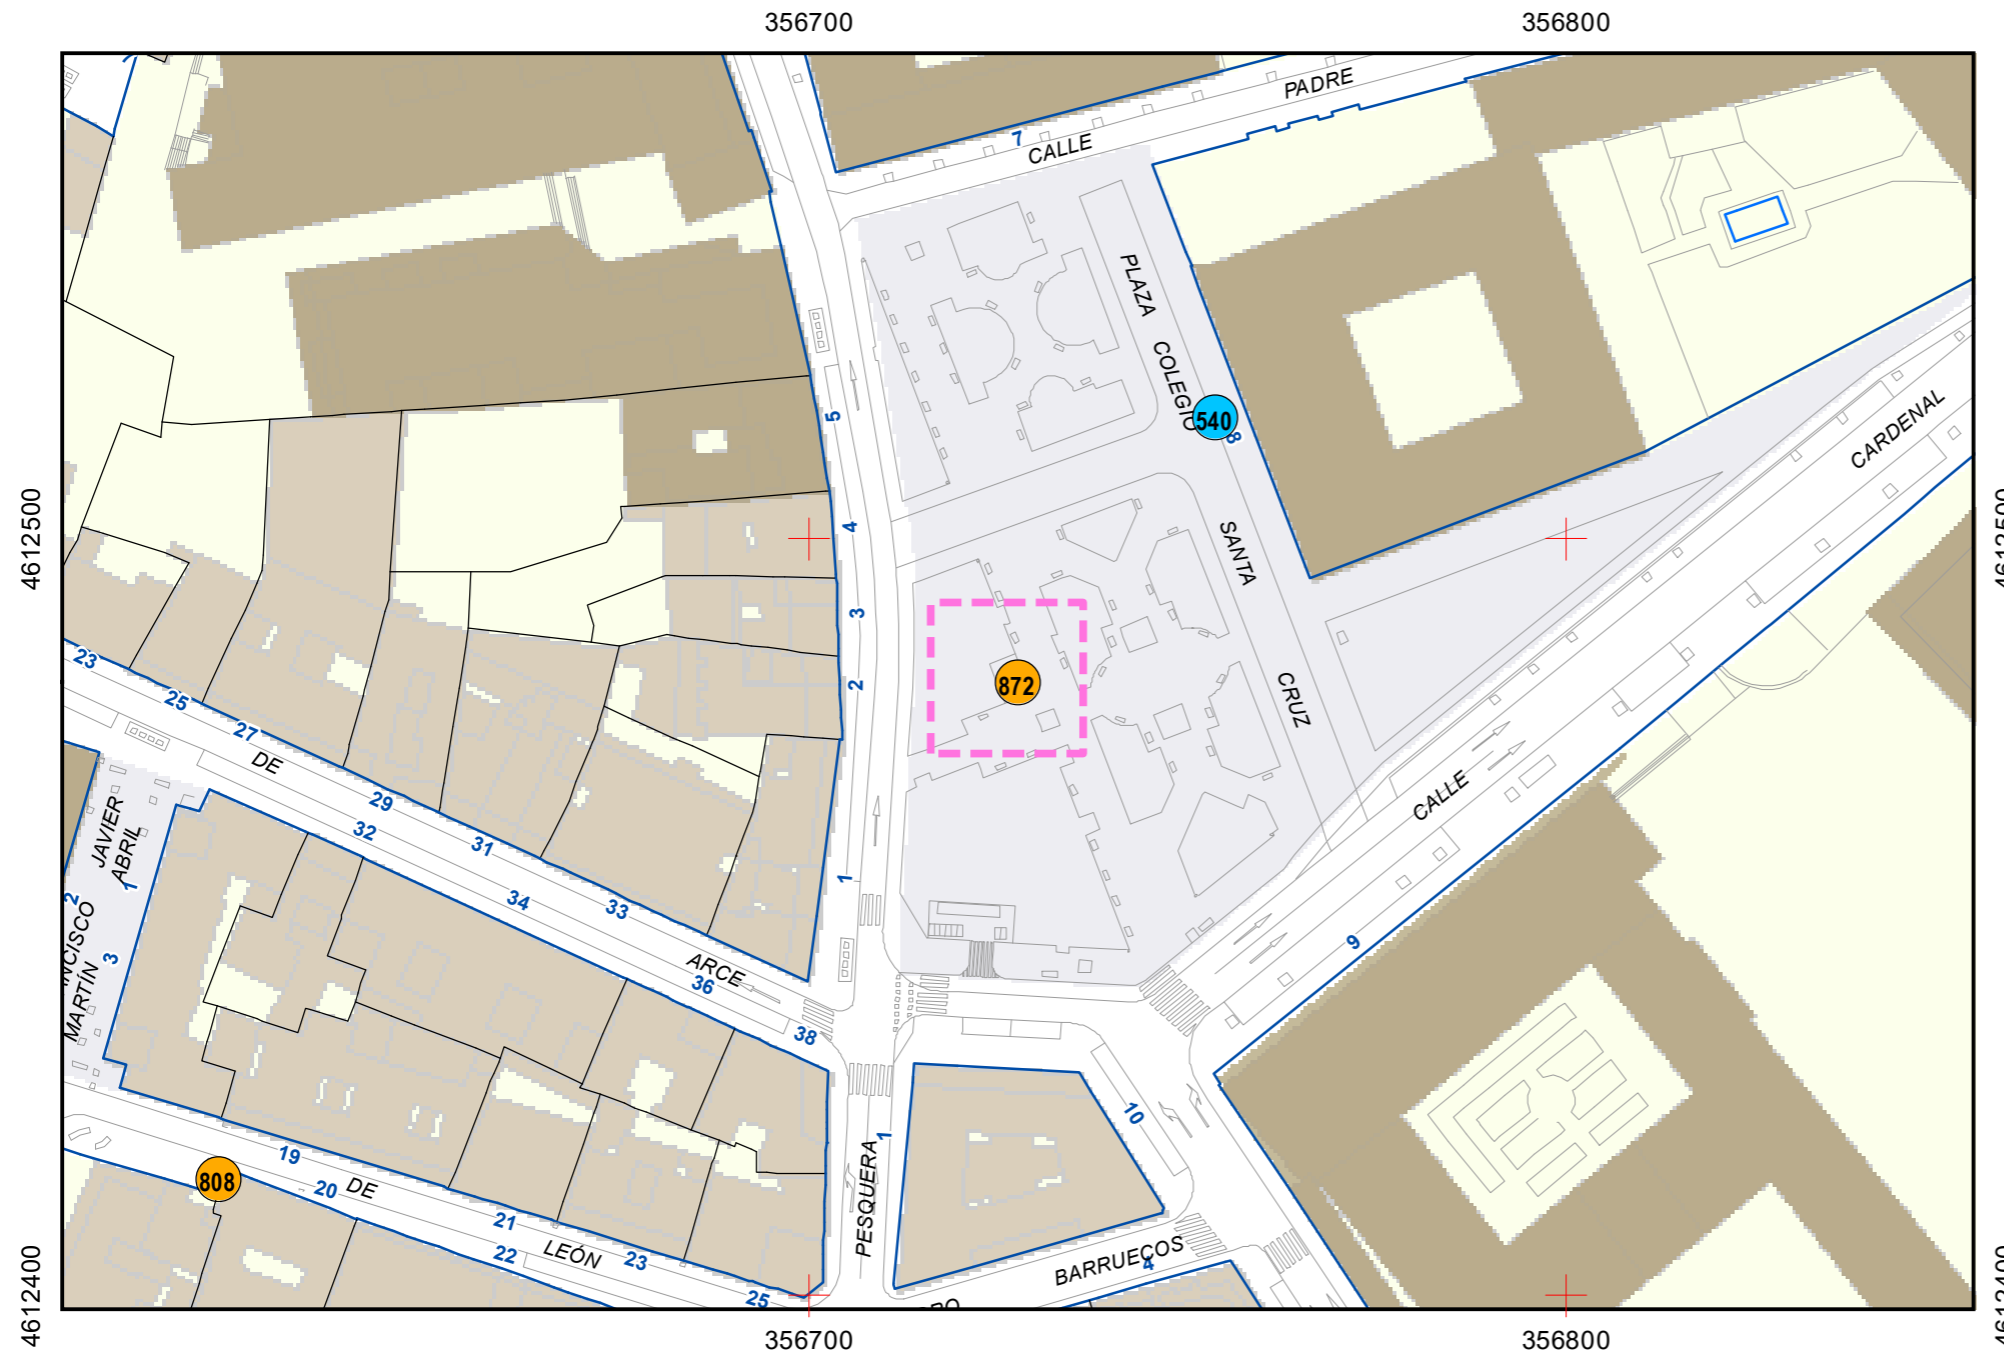

ESCULTURAS Y ELEMENTOS DECORATIVOS

Escala 1:1.000

ESCULTURAS ● LEONES ● LÁPIDAS ● MURALES ● OTROS ●

NÚMERO: 872
TIPO: MURAL
DENOMINACIÓN: La prensa pop
AUTOR: Sofía Navarrete
AÑO: 2023
SITUACIÓN: Plaza del Colegio de Santa Cruz
PROPIEDAD DE:
NÚMERO DE INVENTARIO: