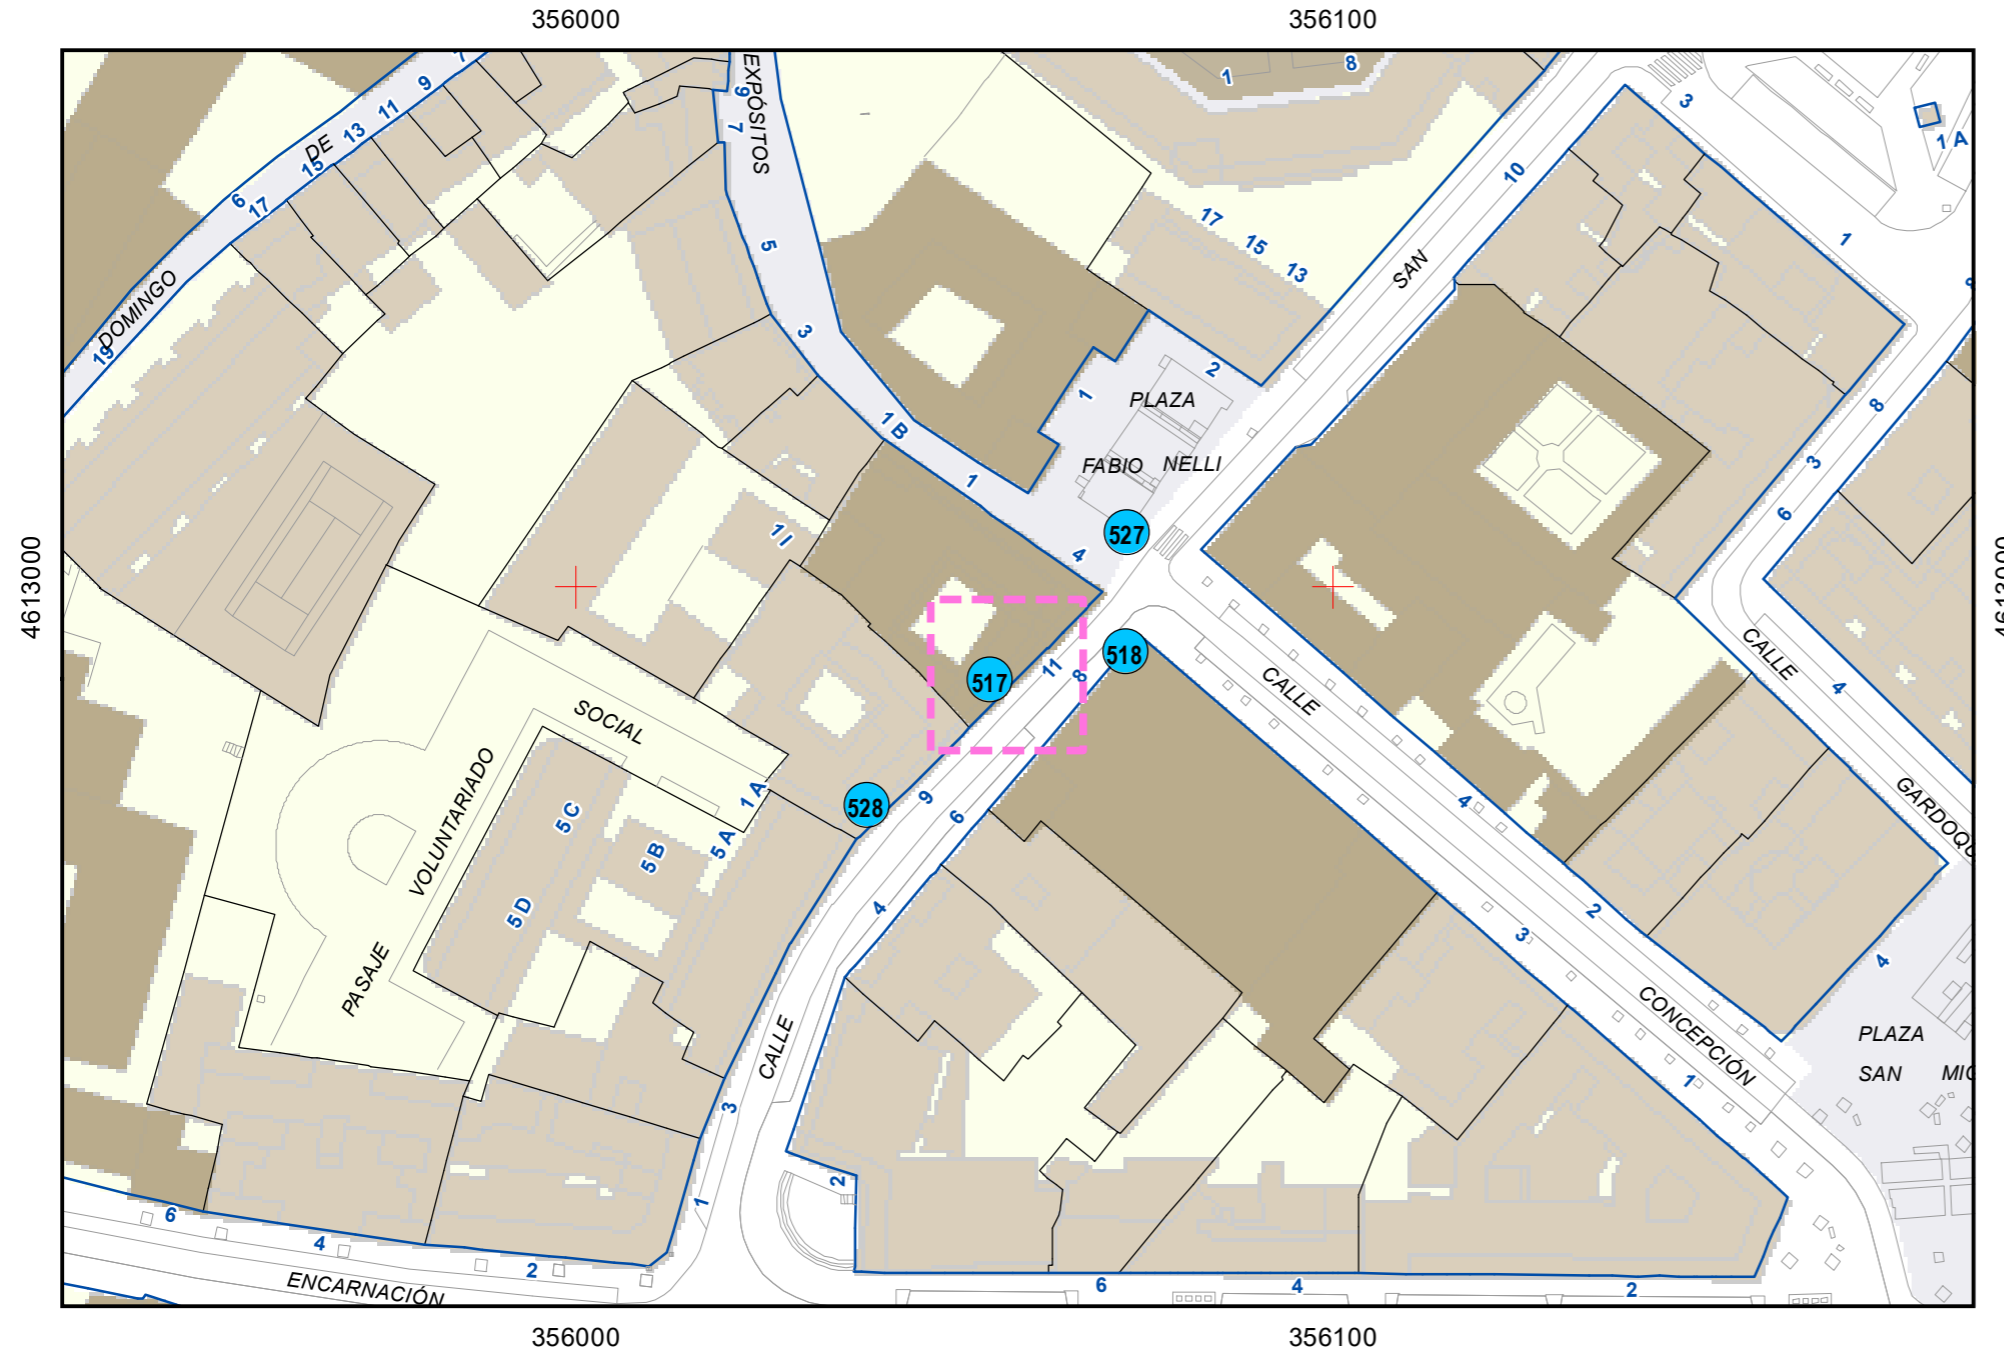

ESCULTURAS Y ELEMENTOS DECORATIVOS

Escala 1:1.000

ESCULTURAS ● LEONES ● LÁPIDAS ● MURALES ● OTROS ●

NÚMERO: 517
TIPO: PALA
DENOMINACIÓN: Palacio de los Marqueses de Valverde
AUTOR: Alfa Arte
AÑO: 2006
SITUACIÓN: Calle San Ignacio, 11
PROPIEDAD DE: Ayto. Valladolid
NÚMERO DE INVENTARIO: