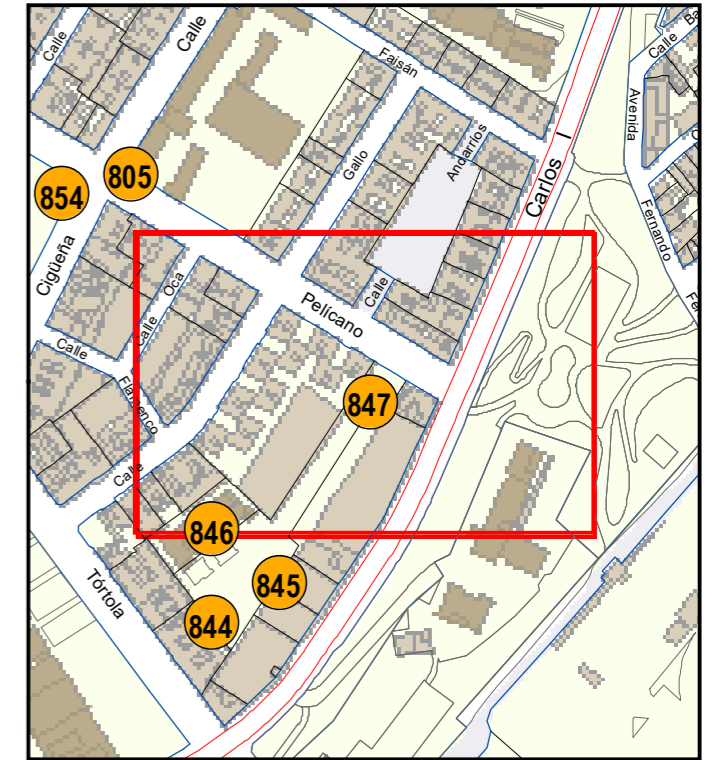

Escala 1:5.000