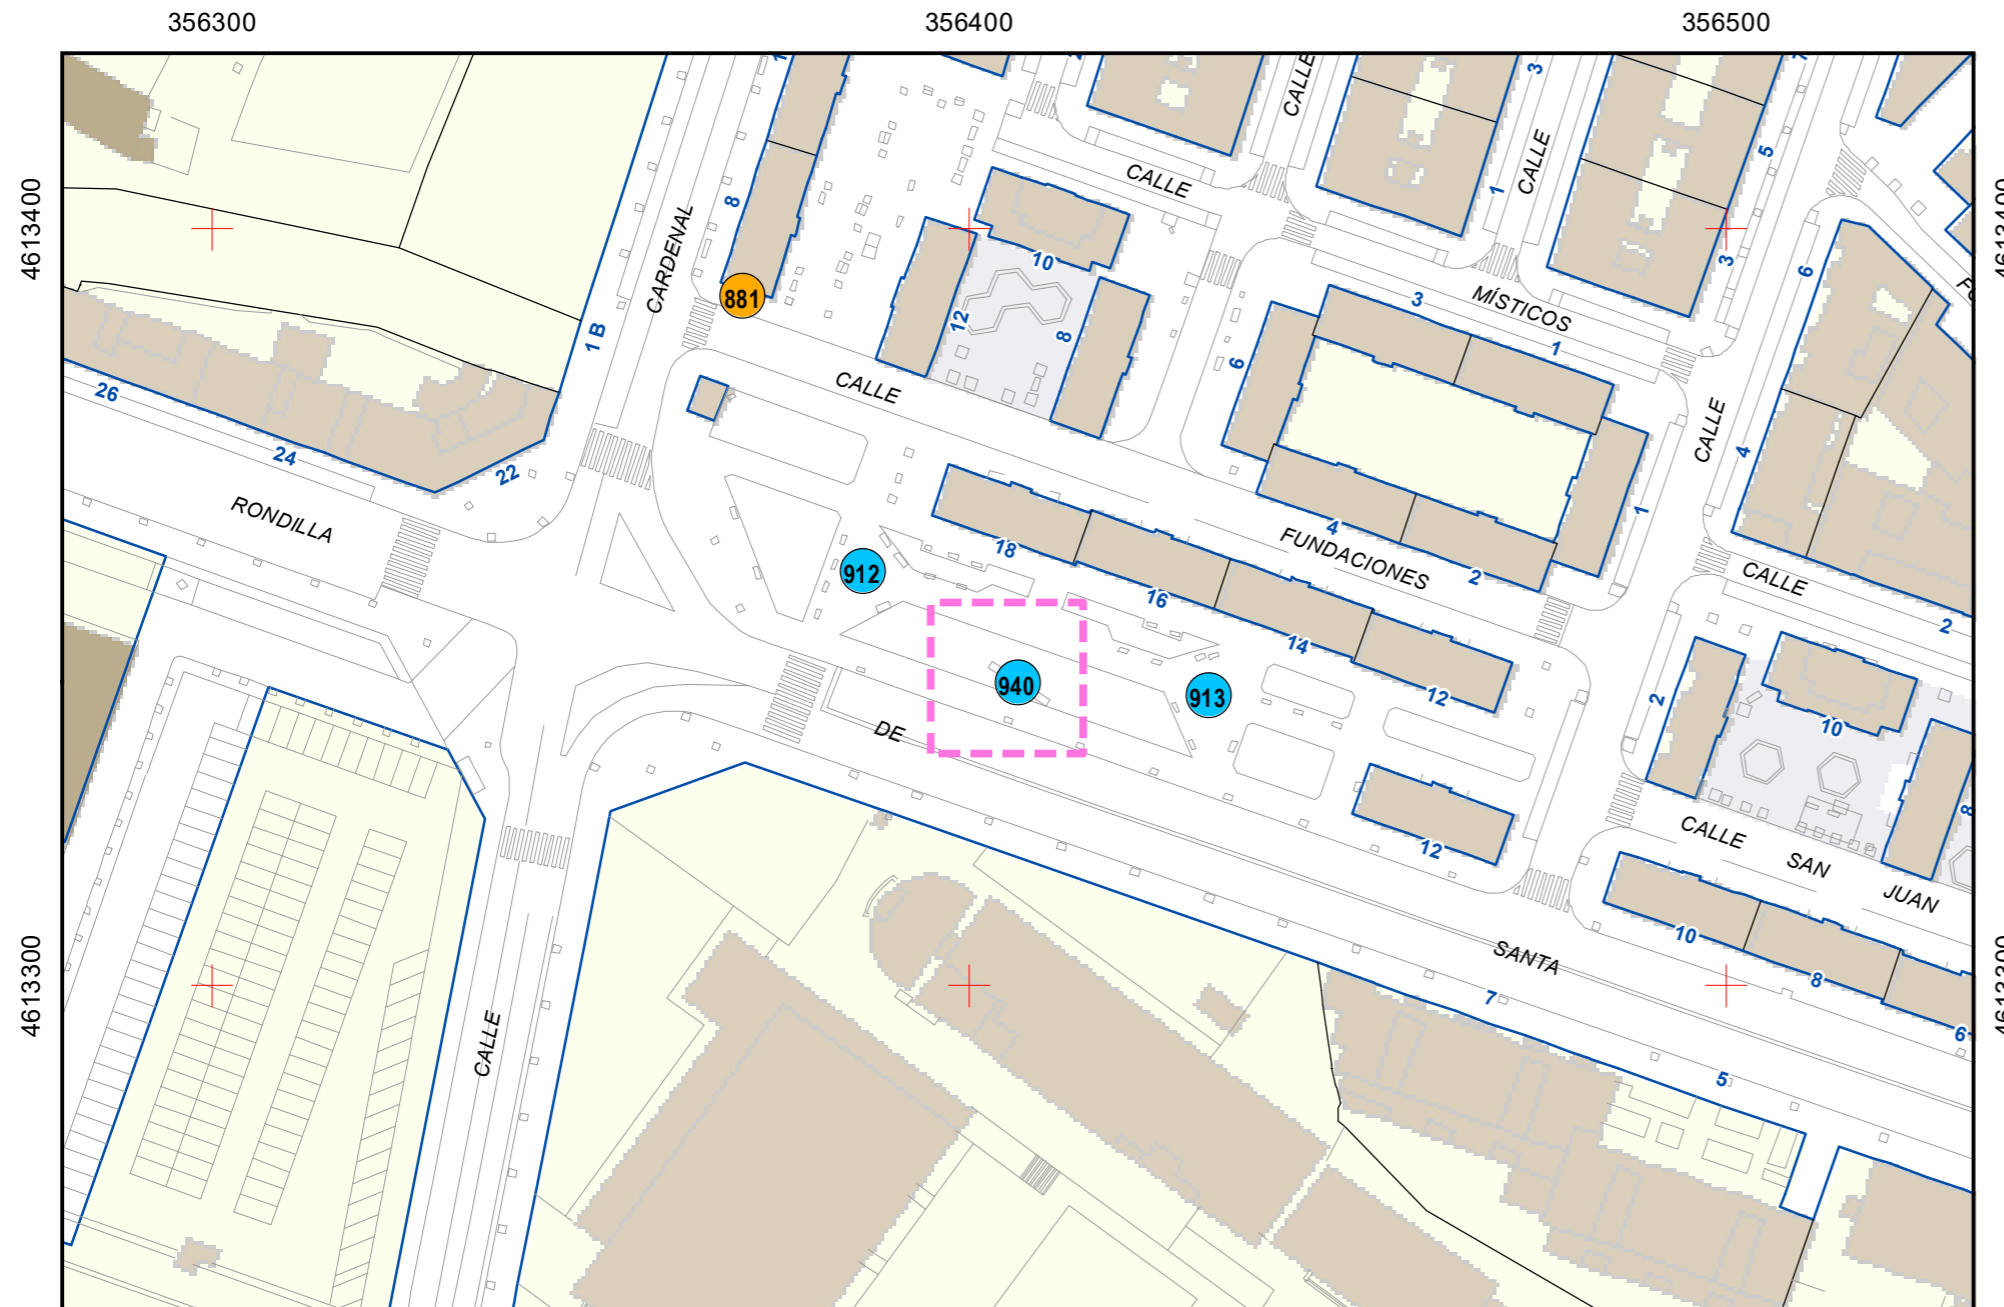

ESCULTURAS Y ELEMENTOS DECORATIVOS

356300 356400 356500
Escala 1:1.000

ESCULTURAS ● LEONES ● LÁPIDAS ● MURALES ● OTROS ●

NÚMERO: 940
TIPO: OTROS
DENOMINACIÓN: Puerta de los carros
AUTOR: Desconocido
AÑO: 0
SITUACIÓN: Calle San Juan de la Cruz
PROPIEDAD DE:
NÚMERO DE INVENTARIO: