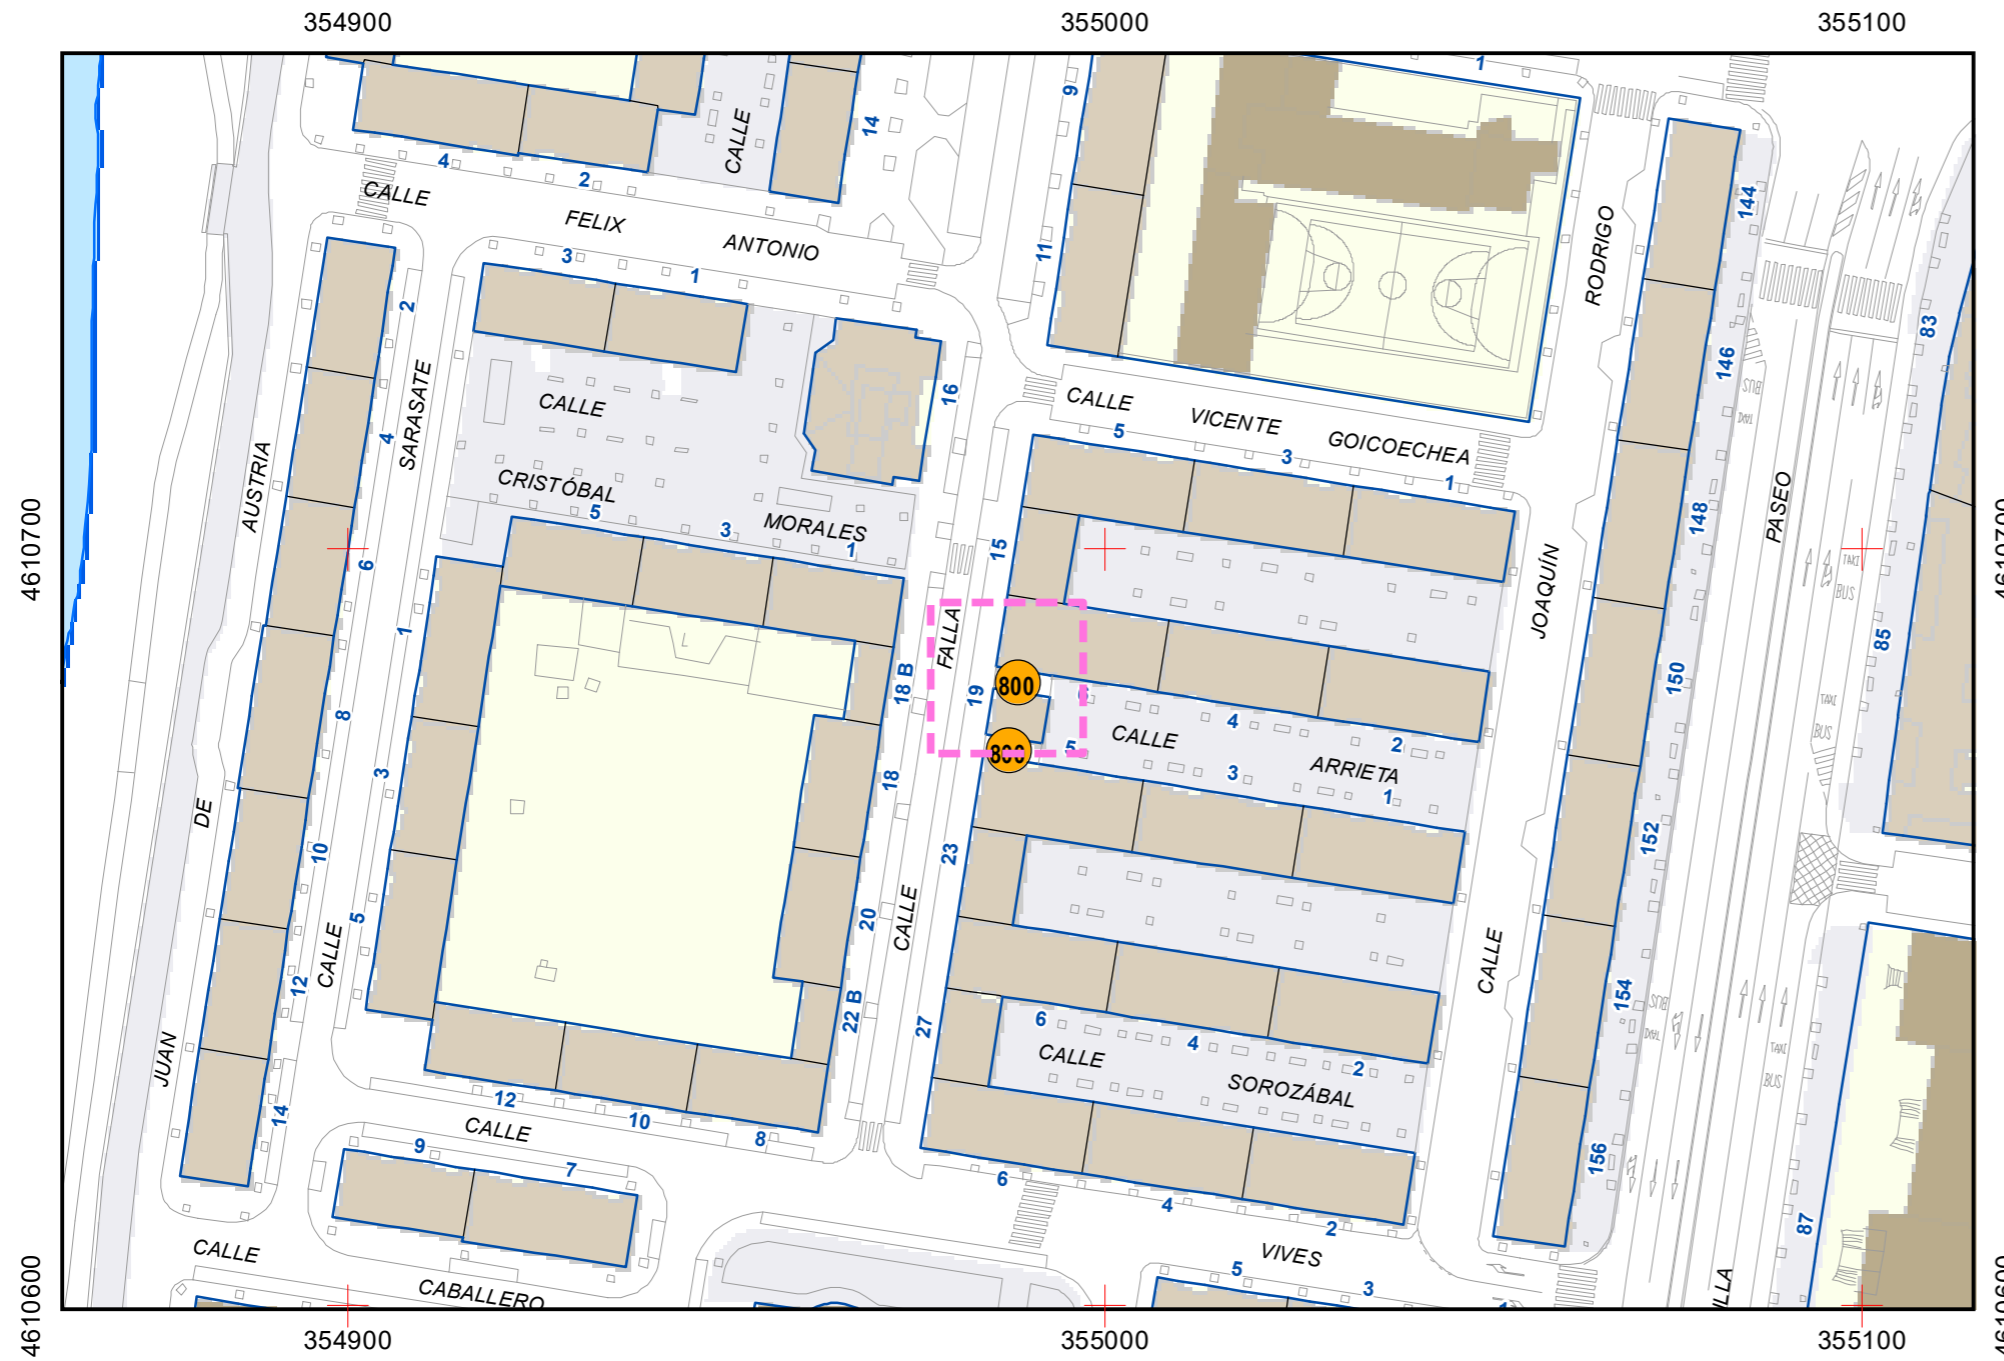

ESCULTURAS Y ELEMENTOS DECORATIVOS

Escala 1:1.000

ESCULTURAS ● LEONES ● LÁPIDAS ● MURALES ● OTROS ●

NÚMERO: 800

TIPO: MURAL

DENOMINACIÓN: Murales Renovados

AUTOR: Manuel Sierra Álvarez

AÑO: 2020

SITUACIÓN: Callejones de Calle Arrieta c/v Calle Falla

PROPIEDAD DE:

NÚMERO DE INVENTARIO: