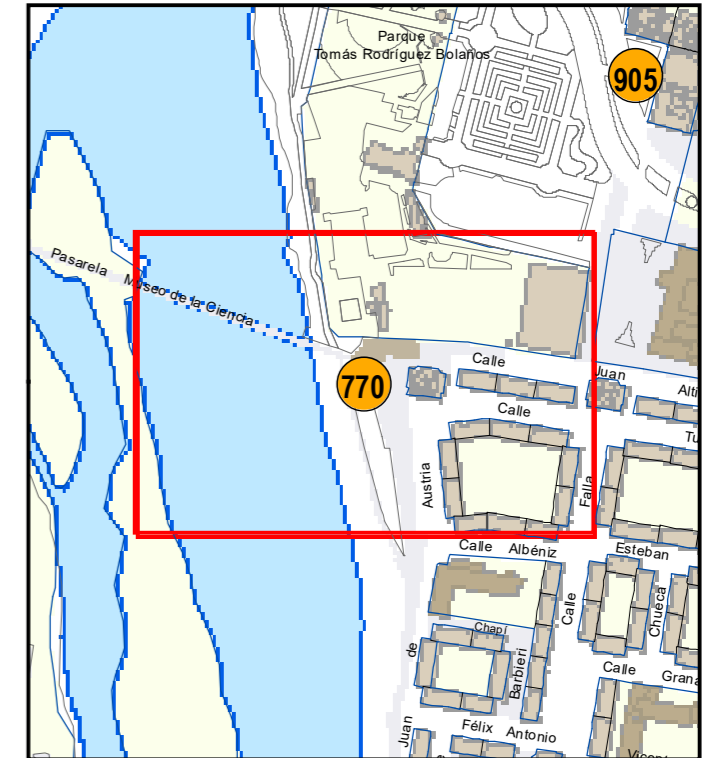

AÑO: 2018

SITUACIÓN: Pasarela Museo de la Ciencia (Paseo Juan de Austria)

PROPIEDAD DE:

NÚMERO DE INVENTARIO:

Escala 1:5.000