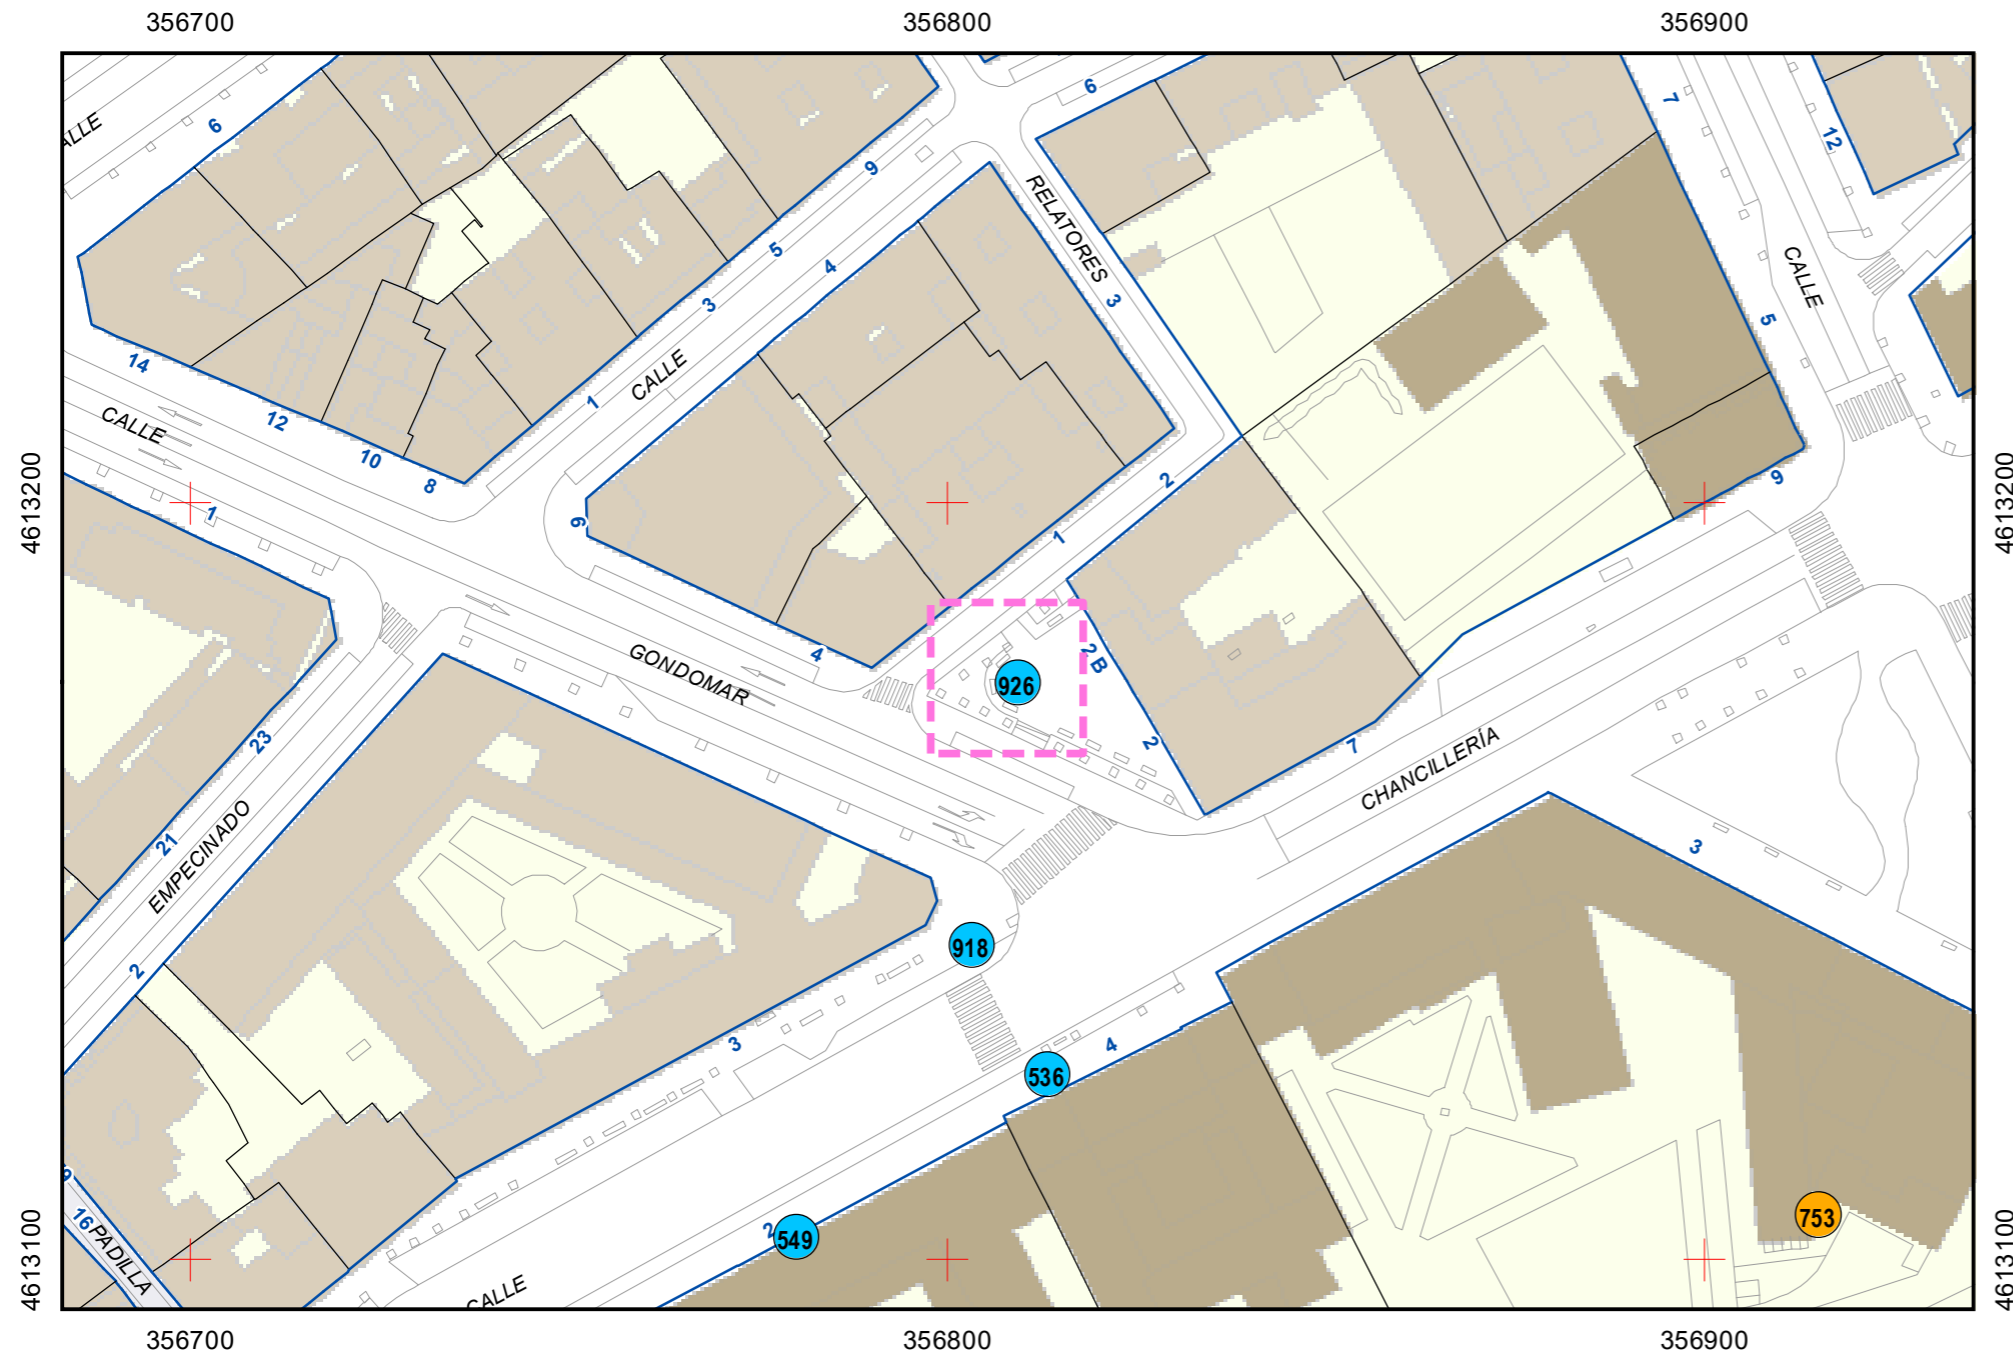

ESCULTURAS Y ELEMENTOS DECORATIVOS

Escala 1:1.000

ESCULTURAS ● LEONES ● LÁPIDAS ● MURALES ● OTROS ●

NÚMERO: 926
TIPO: OTROS
DENOMINACIÓN: Fuente y Farola Gondomar
AUTOR: Desconocido
AÑO: 0
SITUACIÓN: Calle Gondomar c/v Calle Chancillería
PROPIEDAD DE:
NÚMERO DE INVENTARIO: