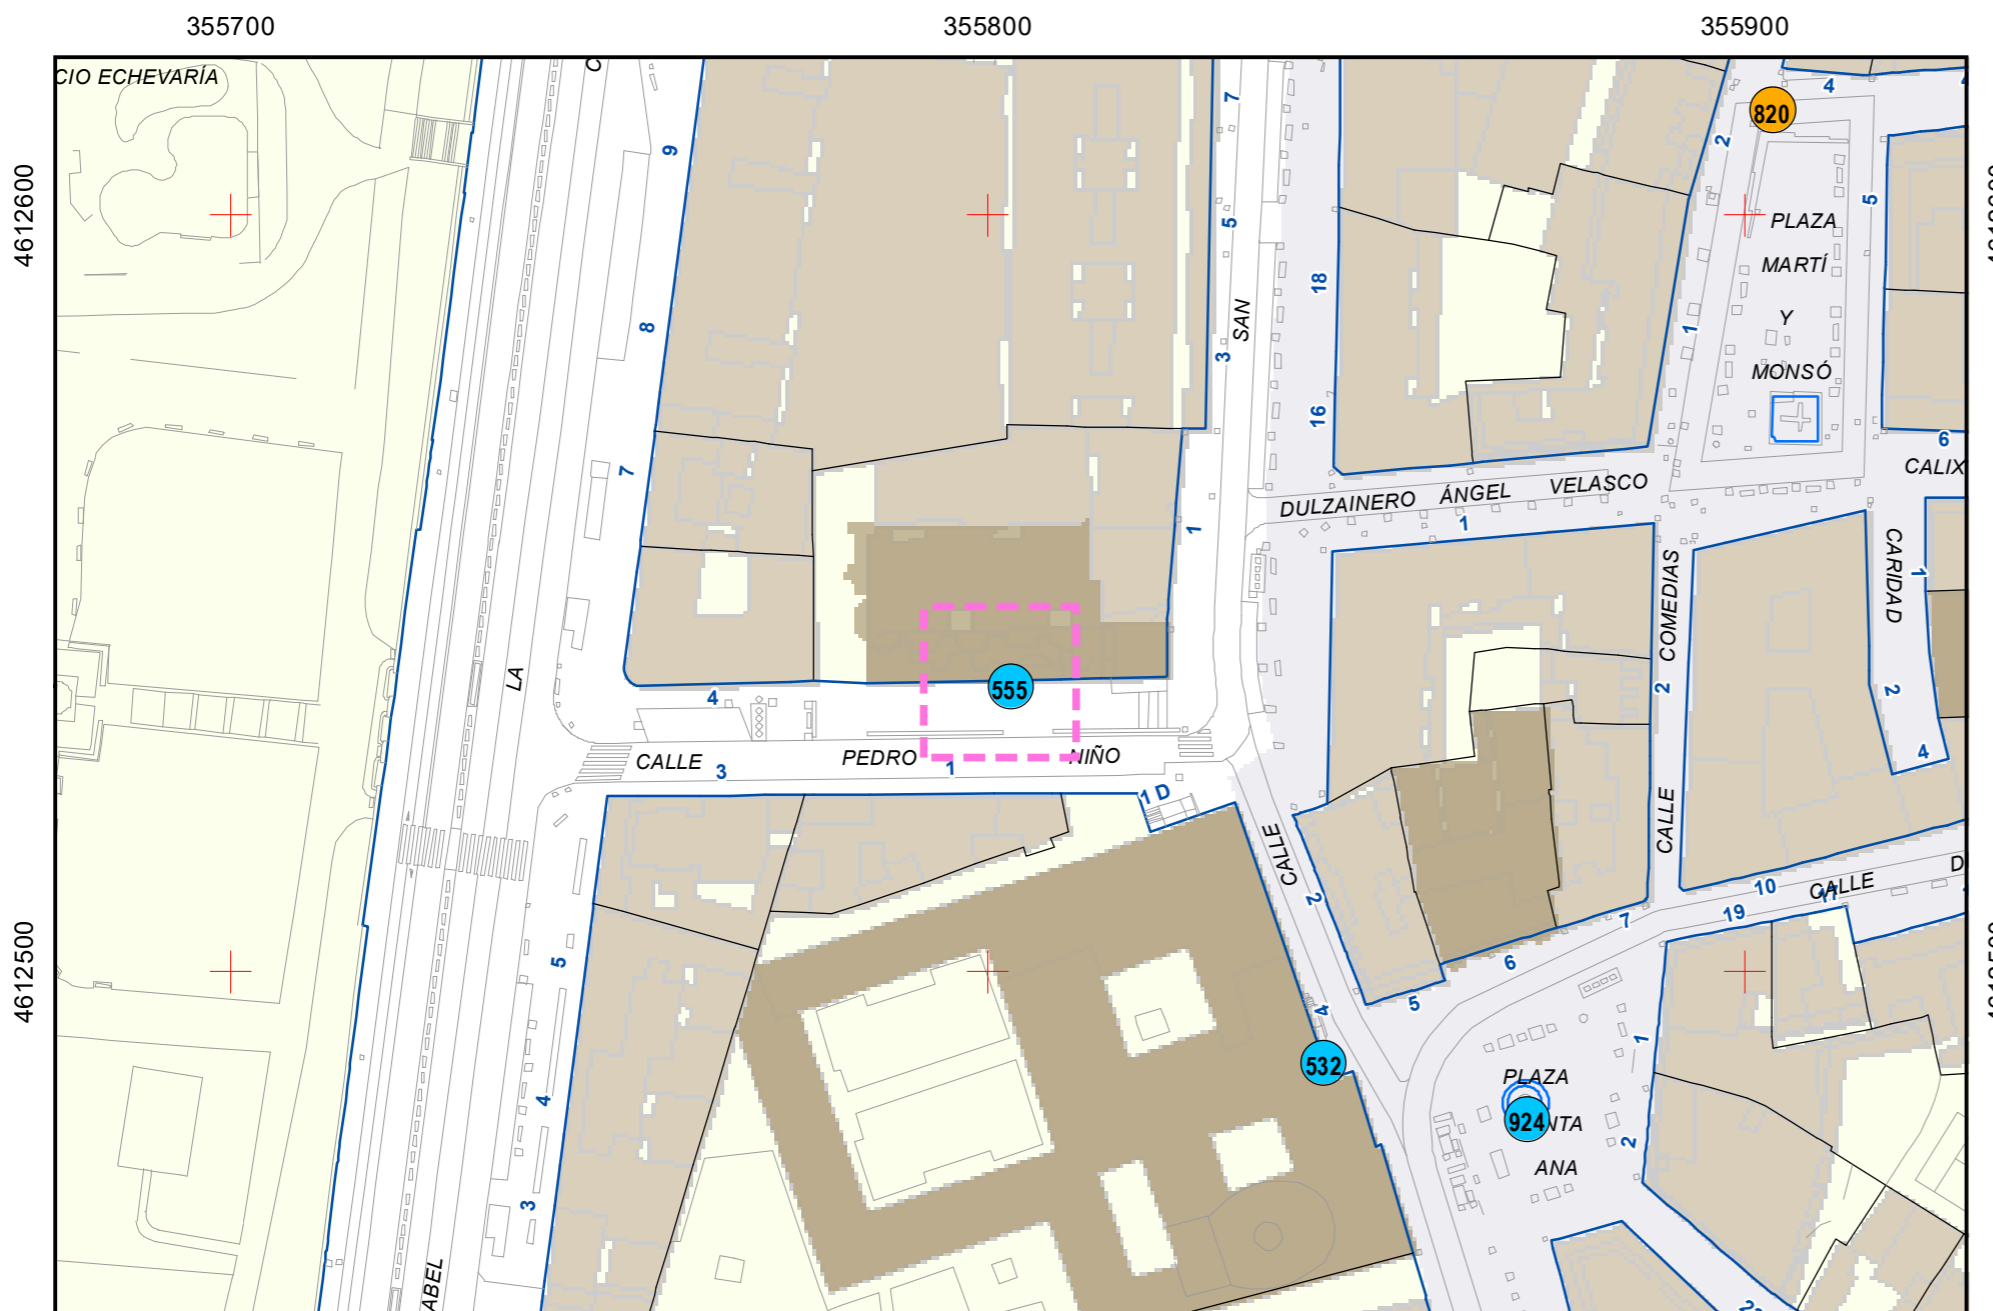

ESCULTURAS Y ELEMENTOS DECORATIVOS

Escala 1:1.000

ESCULTURAS ● LEONES ● LÁPIDAS ● MURALES ● OTROS ●

NÚMERO: 555

TIPO: PALA

DENOMINACIÓN: Iglesia de San Lorenzo

AUTOR: Alfa Arte

AÑO: 0

SITUACIÓN: Calle Pedro Niño

PROPIEDAD DE: Ayto. Valladolid

NÚMERO DE INVENTARIO: