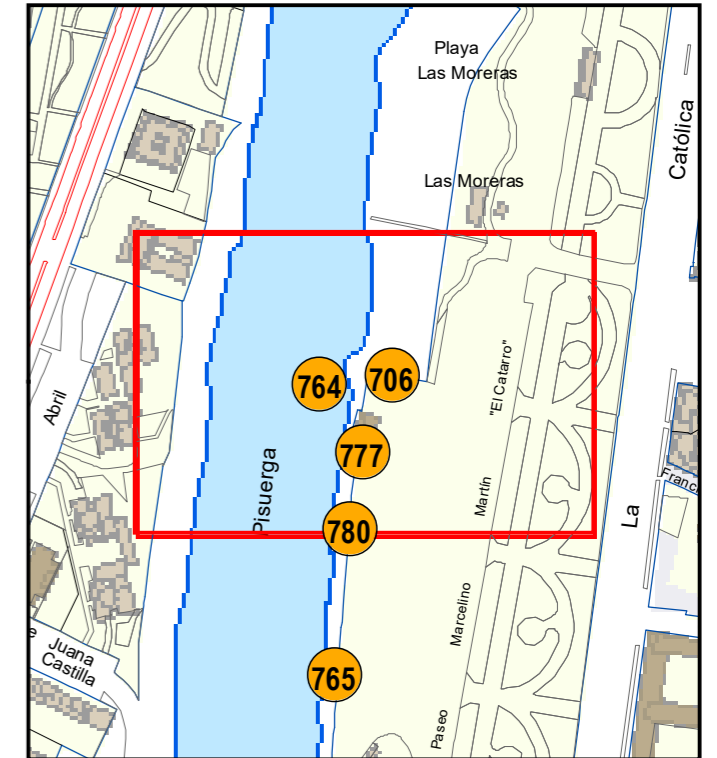

AÑO: 2018

SITUACIÓN: Zona embarcadero junto a Las Moreras

PROPIEDAD DE:

NÚMERO DE INVENTARIO:

Escala 1:5.000