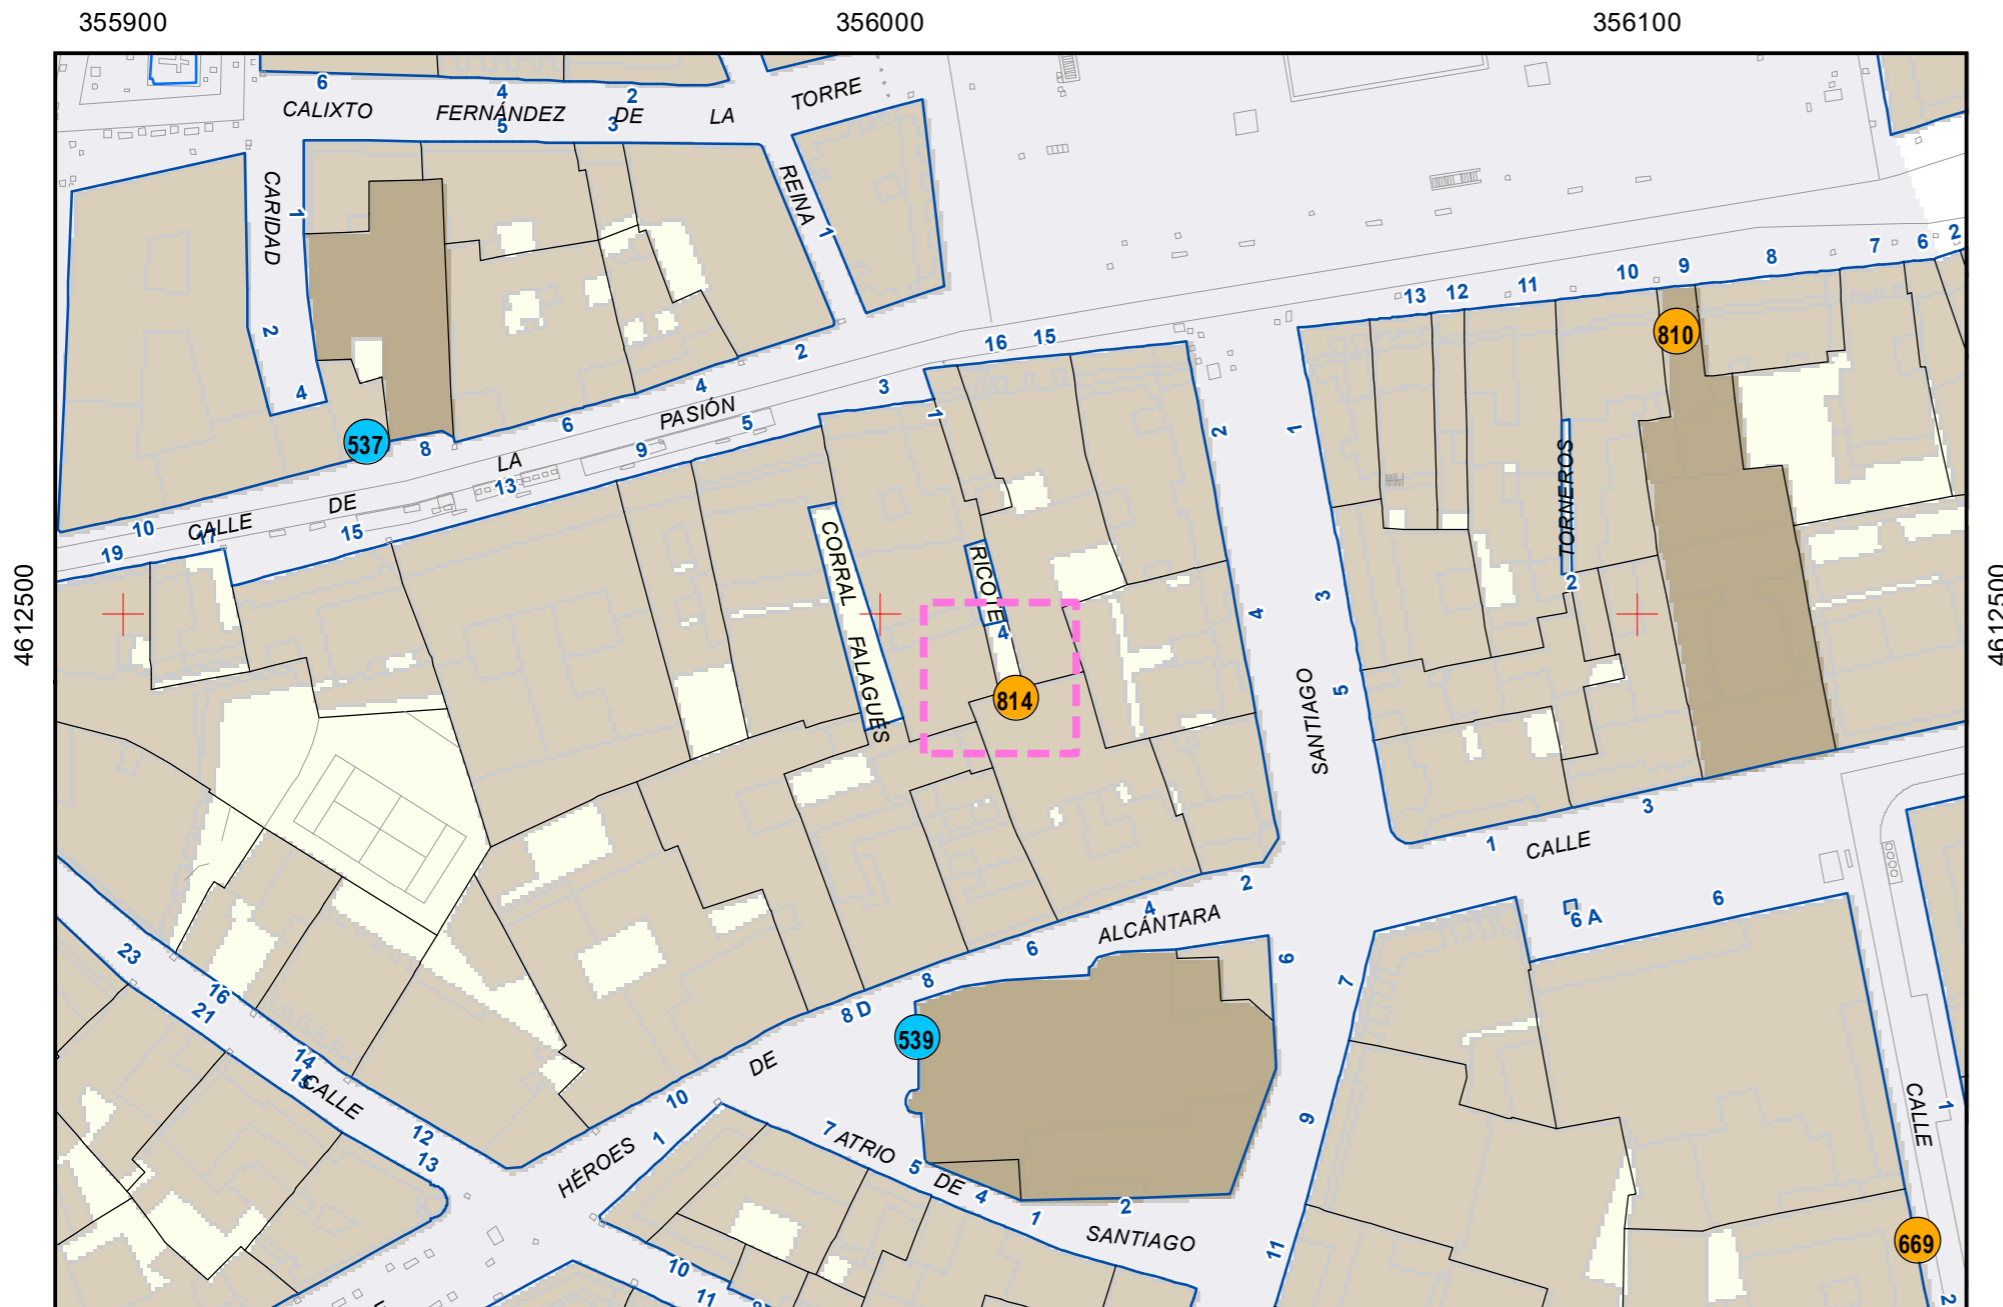

ESCULTURAS Y ELEMENTOS DECORATIVOS

355900
Escala 1:1.000

ESCULTURAS ● LEONES ● LÁPIDAS ● MURALES ● OTROS ●

NÚMERO: 814

TIPO: MURAL

DENOMINACIÓN: Time

AUTOR: David Barranco Moretón (David Fresno) y Gonzalo de Miguel

AÑO: 2021

SITUACIÓN: Calle Ricote

PROPIEDAD DE: Ayto. Valladolid

NÚMERO DE INVENTARIO: 31-0692