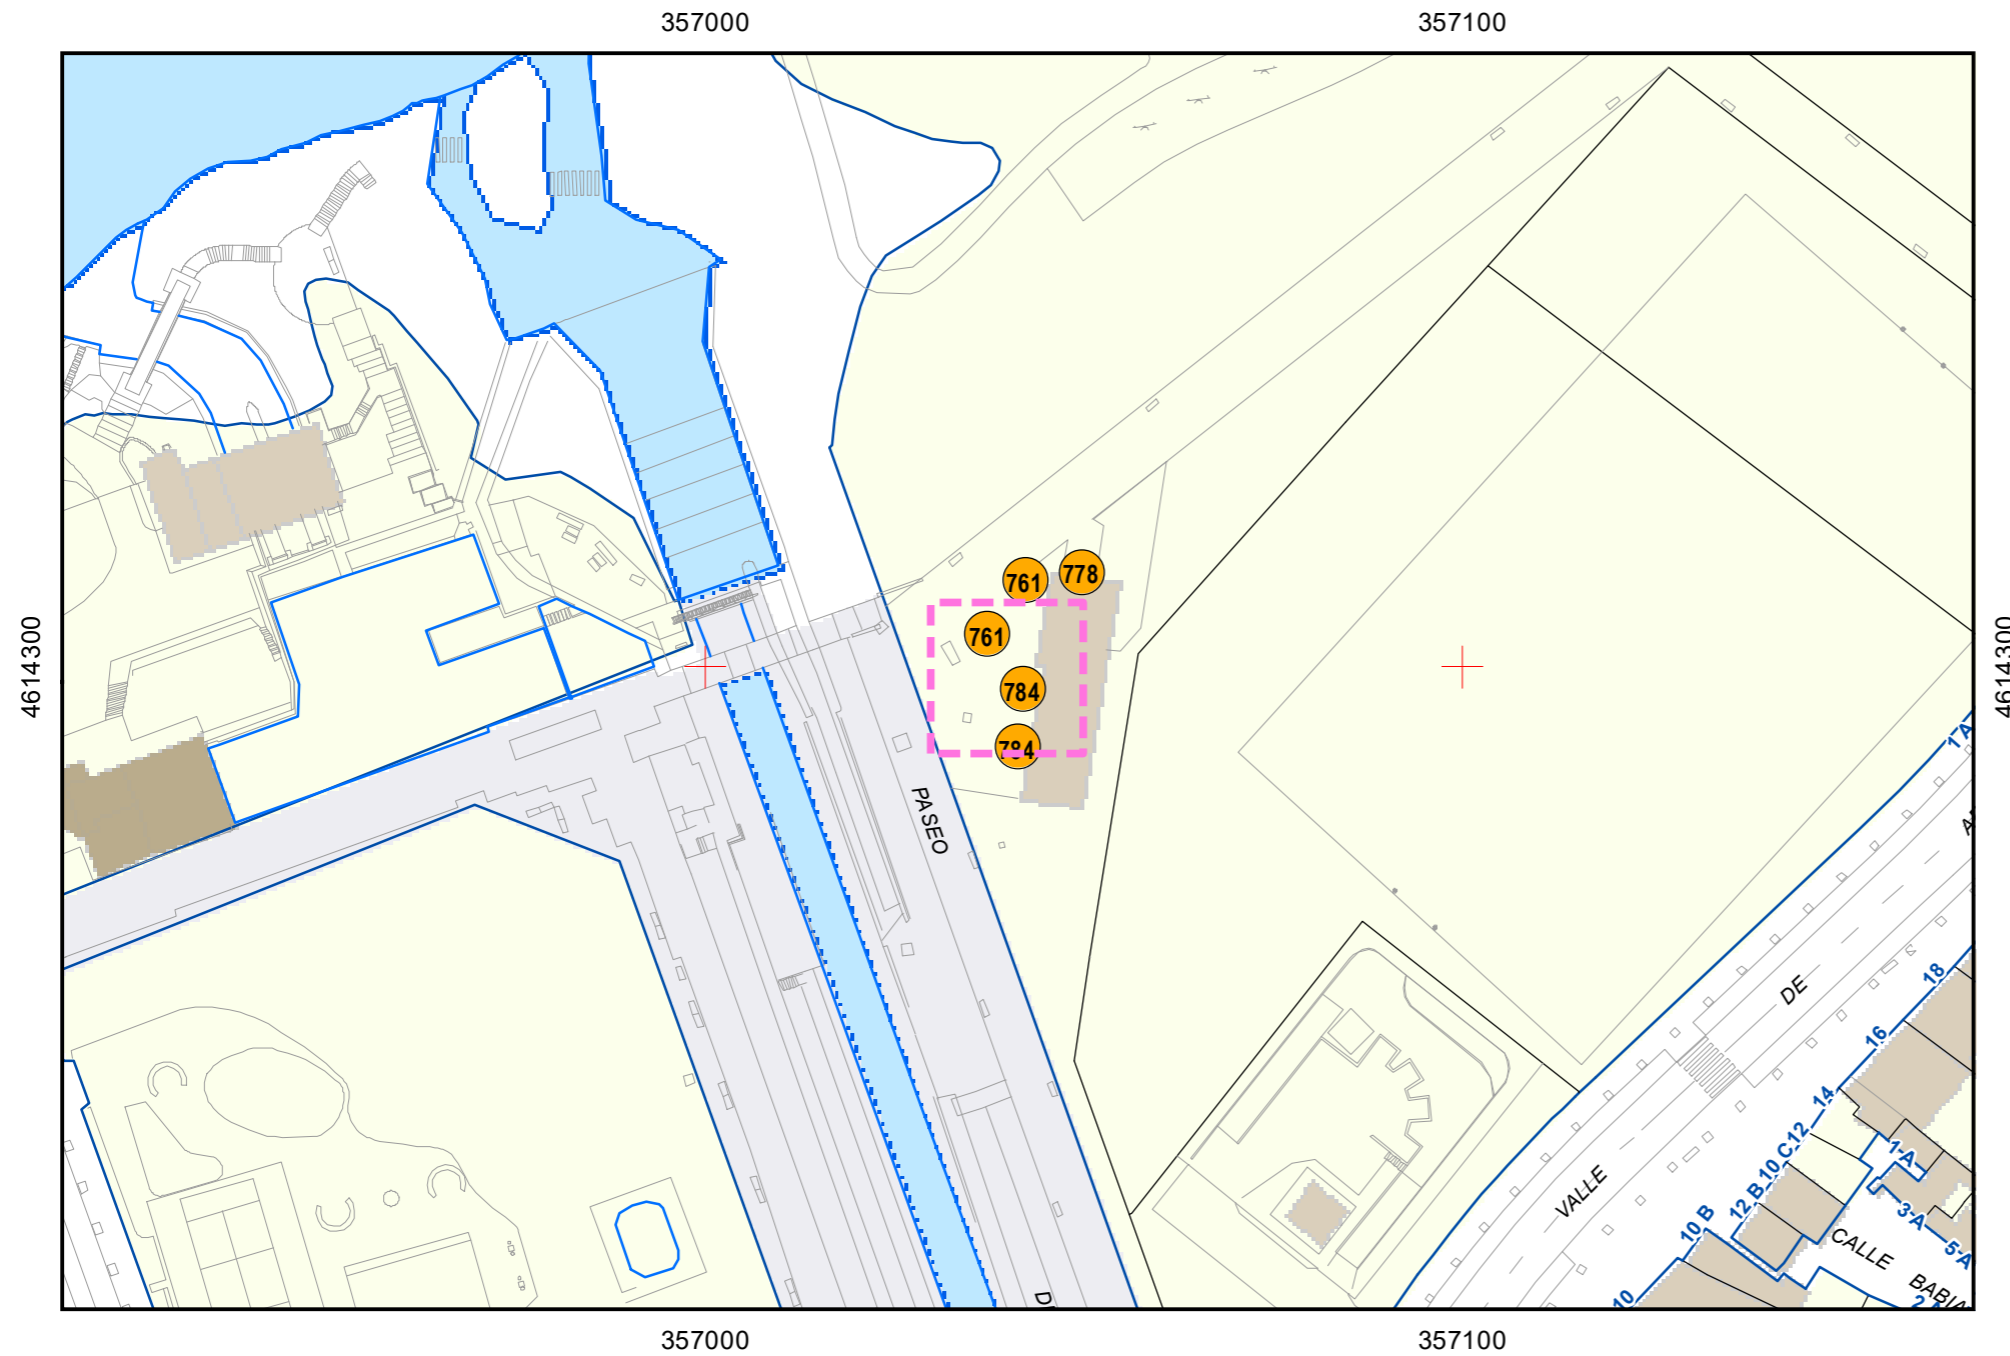

ESCULTURAS Y ELEMENTOS DECORATIVOS

Escala 1:1.000

ESCULTURAS ● LEONES ● LÁPIDAS ● MURALES ● OTROS ●

NÚMERO: 784

TIPO: MURAL

DENOMINACIÓN: Libertad Natural II

AUTOR: Carlos Adeva y alumnos del Centro Regional de Artesanía

AÑO: 2019

SITUACIÓN: Paseo Ribera de Castilla (Edificio limpieza Ayto)

PROPIEDAD DE:

NÚMERO DE INVENTARIO: