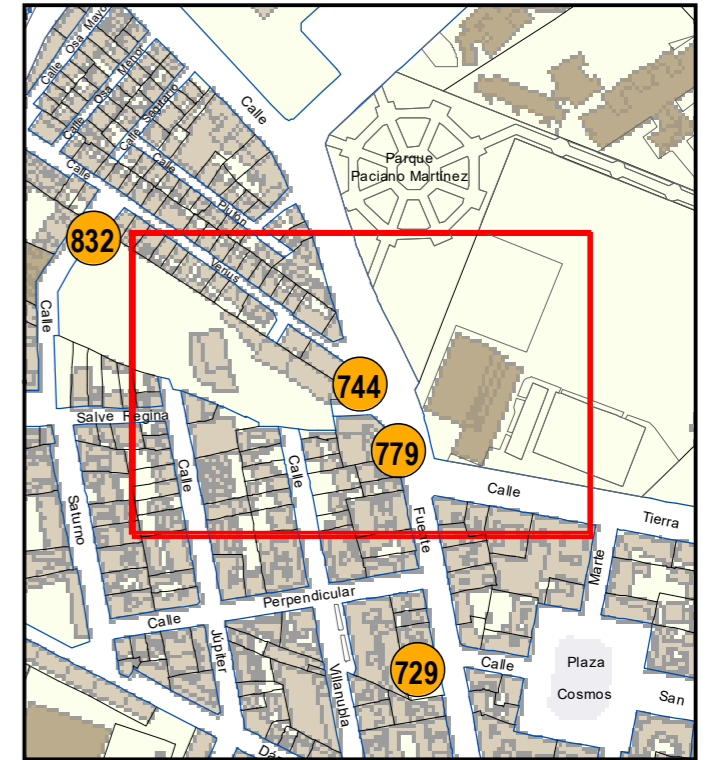

Escala 1:5.000