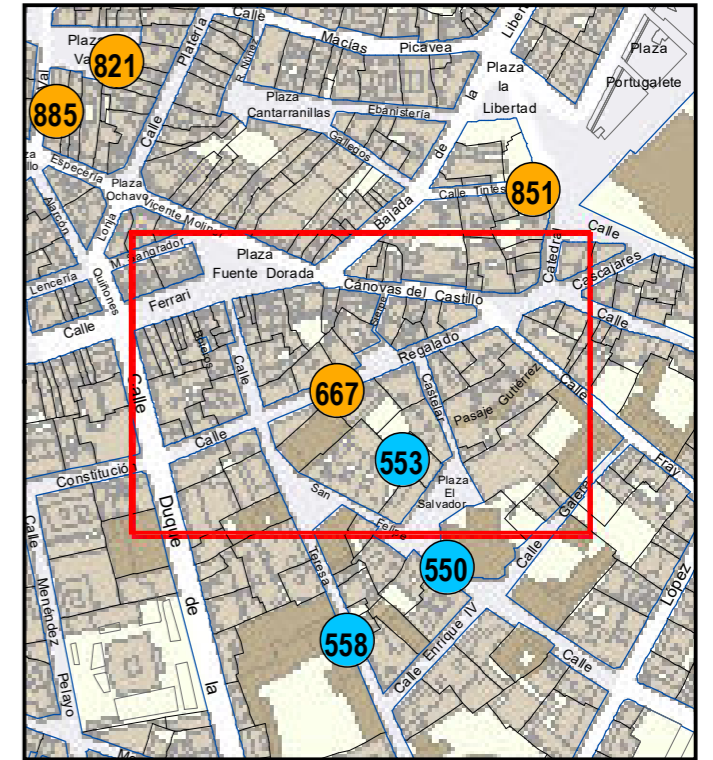

# ESCULTURAS Y ELEMENTOS DECORATIVOS

Escala 1:1.000

ESCULTURAS ● LEONES ● LÁPIDAS ● MURALES ● OTROS ●

NÚMERO: 882  
 TIPO: MURAL  
 DENOMINACIÓN: Cruzando las aguas revueltas  
 AUTOR: Los Bravú (Dea Gómez y Diego Omil)  
 AÑO: 2023  
 SITUACIÓN: Calle Regalado, 6  
 PROPIEDAD DE:  
 NÚMERO DE INVENTARIO: