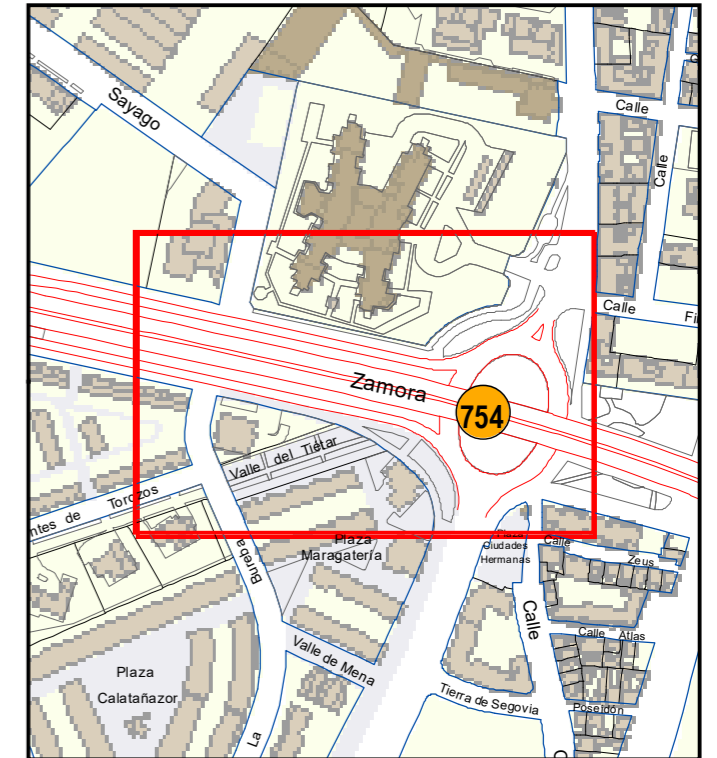

SITUACIÓN: Estribo del Viaducto de la Avda. Zamora sobre la Crta. Rueda

PROPIEDAD DE:

NÚMERO DE INVENTARIO:

Escala 1:5.000