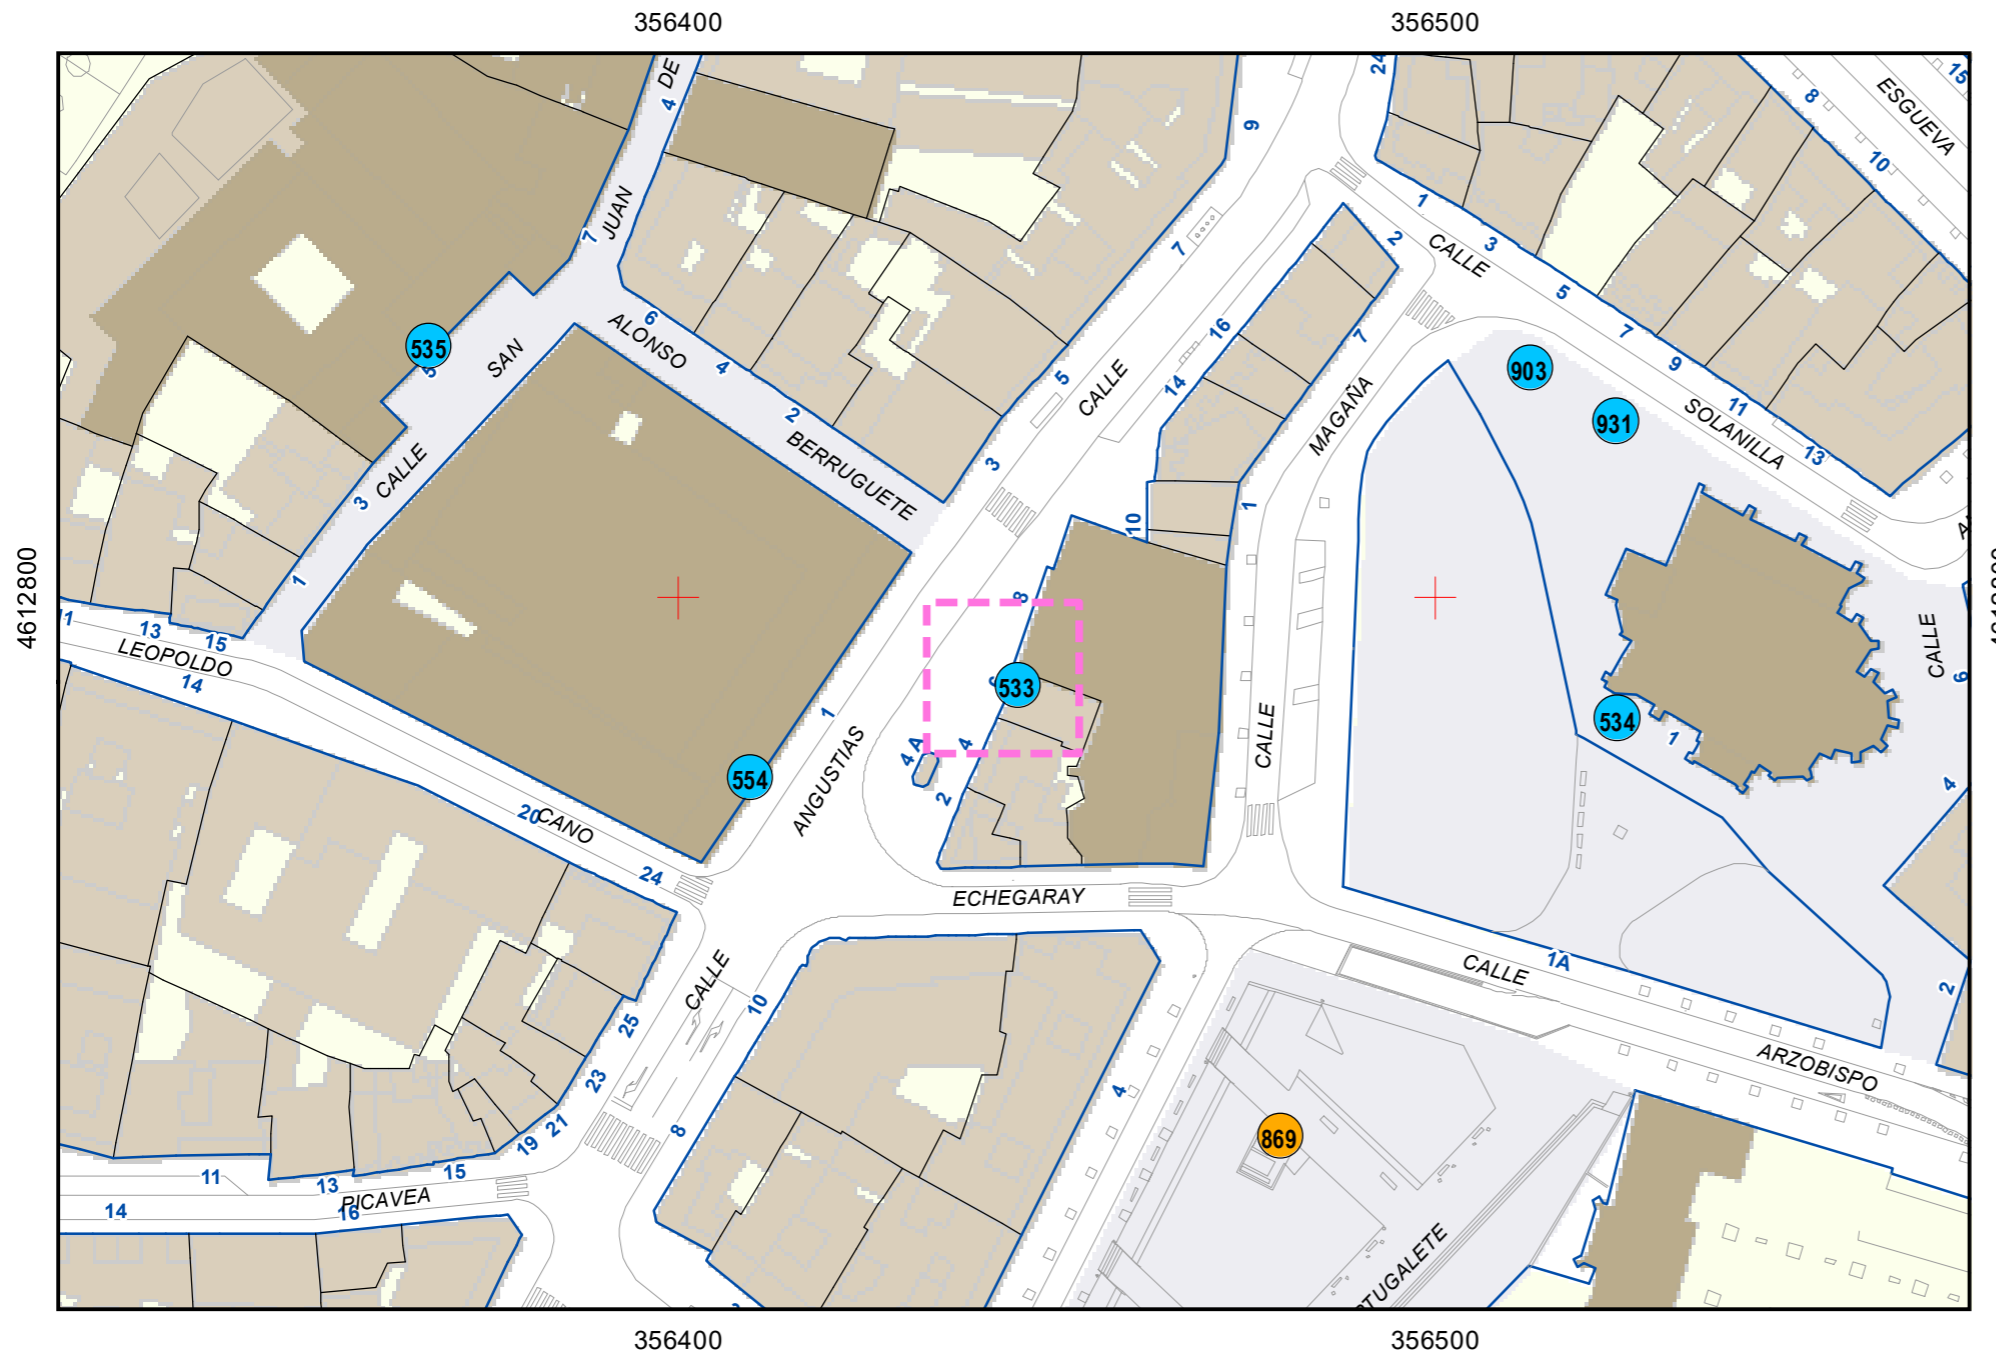

ESCULTURAS Y ELEMENTOS DECORATIVOS

Escala 1:1.000

ESCULTURAS ● LEONES ● LÁPIDAS ● MURALES ● OTROS ●

NÚMERO: 533

TIPO: PALA

DENOMINACIÓN: Iglesia de Nuestra Señora de las Angustias

AUTOR: Alfa Arte

AÑO: 2007

SITUACIÓN: Calle Angustias, 6

PROPIEDAD DE: Ayto. Valladolid

NÚMERO DE INVENTARIO: