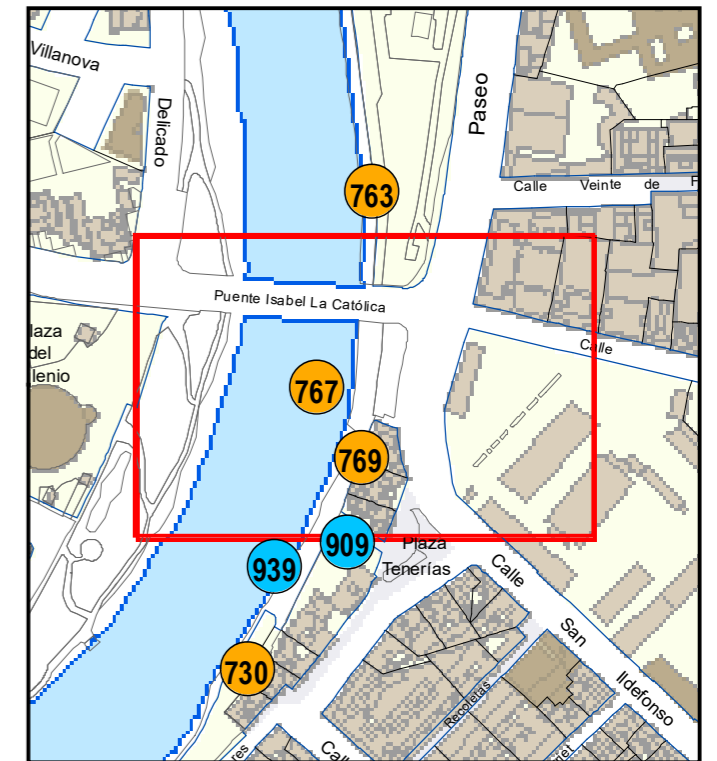

Escala 1:5.000