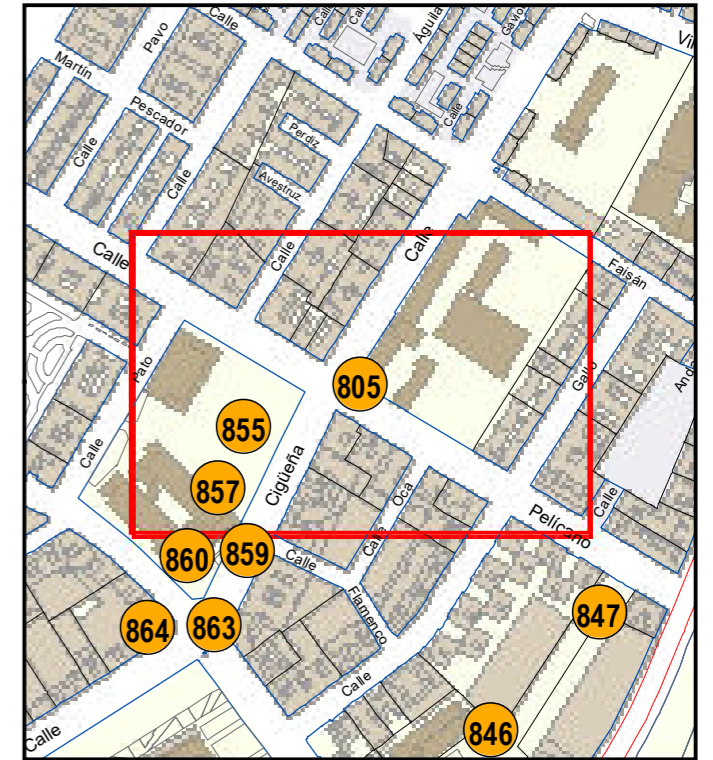

Escala 1:5.000