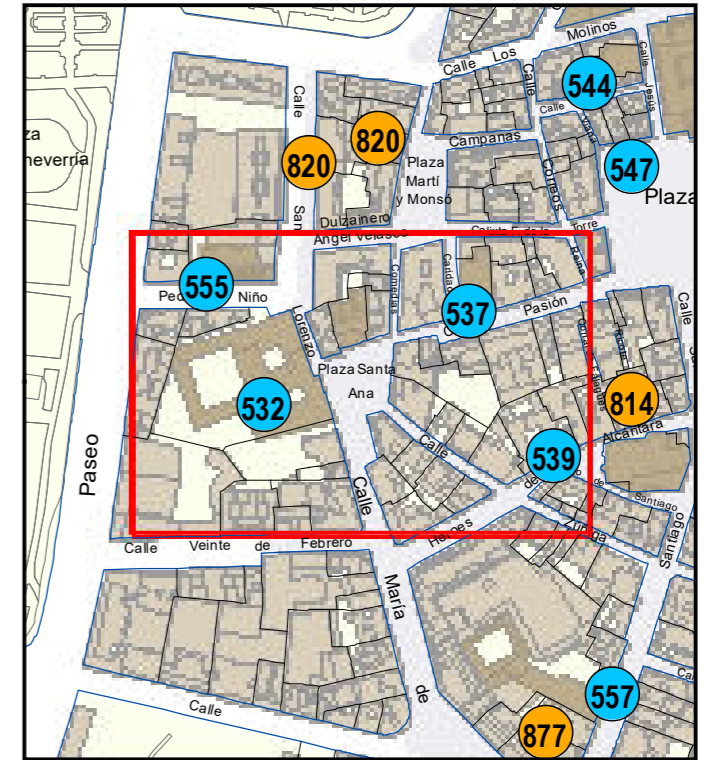

# ESCULTURAS Y ELEMENTOS DECORATIVOS

Escala 1:1.000

ESCULTURAS ● LEONES ● LÁPIDAS ● MURALES ● OTROS ●

NÚMERO: 924  
 TIPO: OTROS  
 DENOMINACIÓN: Fuente Plaza Santa Ana  
 AUTOR: Desconocido  
 AÑO: 0  
 SITUACIÓN: Plaza Santa Ana  
 PROPIEDAD DE:  
 NÚMERO DE INVENTARIO: