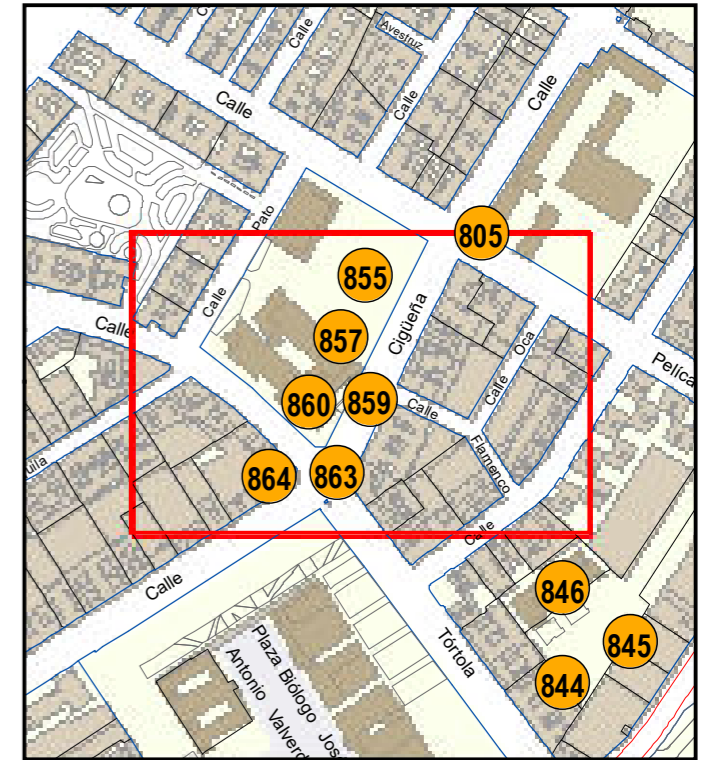

Escala 1:5.000