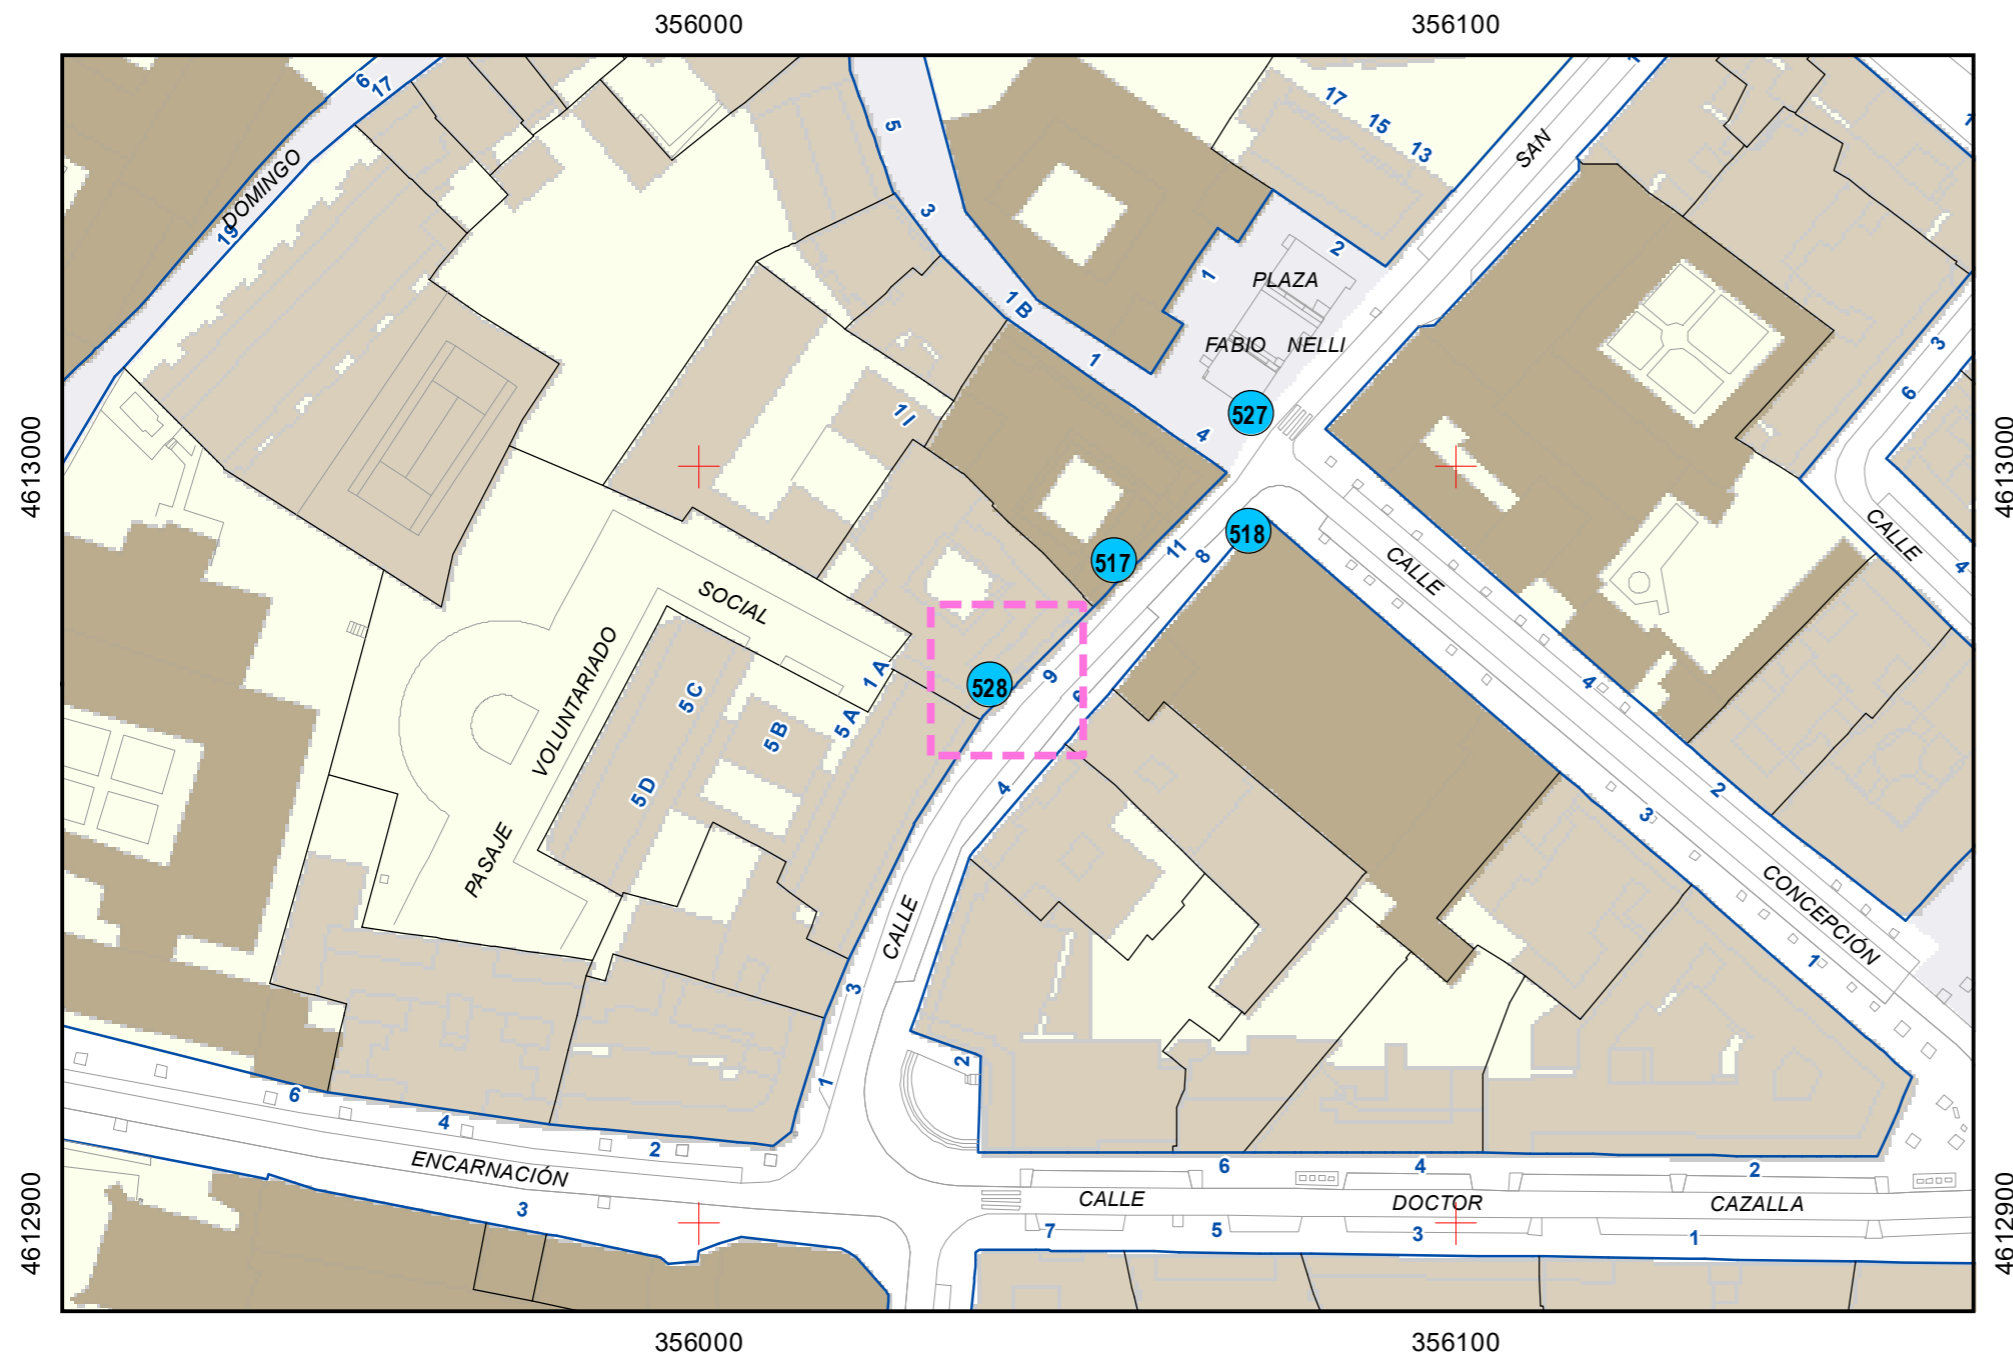

ESCULTURAS Y ELEMENTOS DECORATIVOS

Escala 1:1.000

ESCULTURAS ● LEONES ● LÁPIDAS ● MURALES ● OTROS ●

NÚMERO: 528
TIPO: PALA
DENOMINACIÓN: Casa de los Fernández Muras
AUTOR: Alfa Arte
AÑO: 2006
SITUACIÓN: Calle San Ignacio, 9
PROPIEDAD DE: Ayto. Valladolid
NÚMERO DE INVENTARIO: