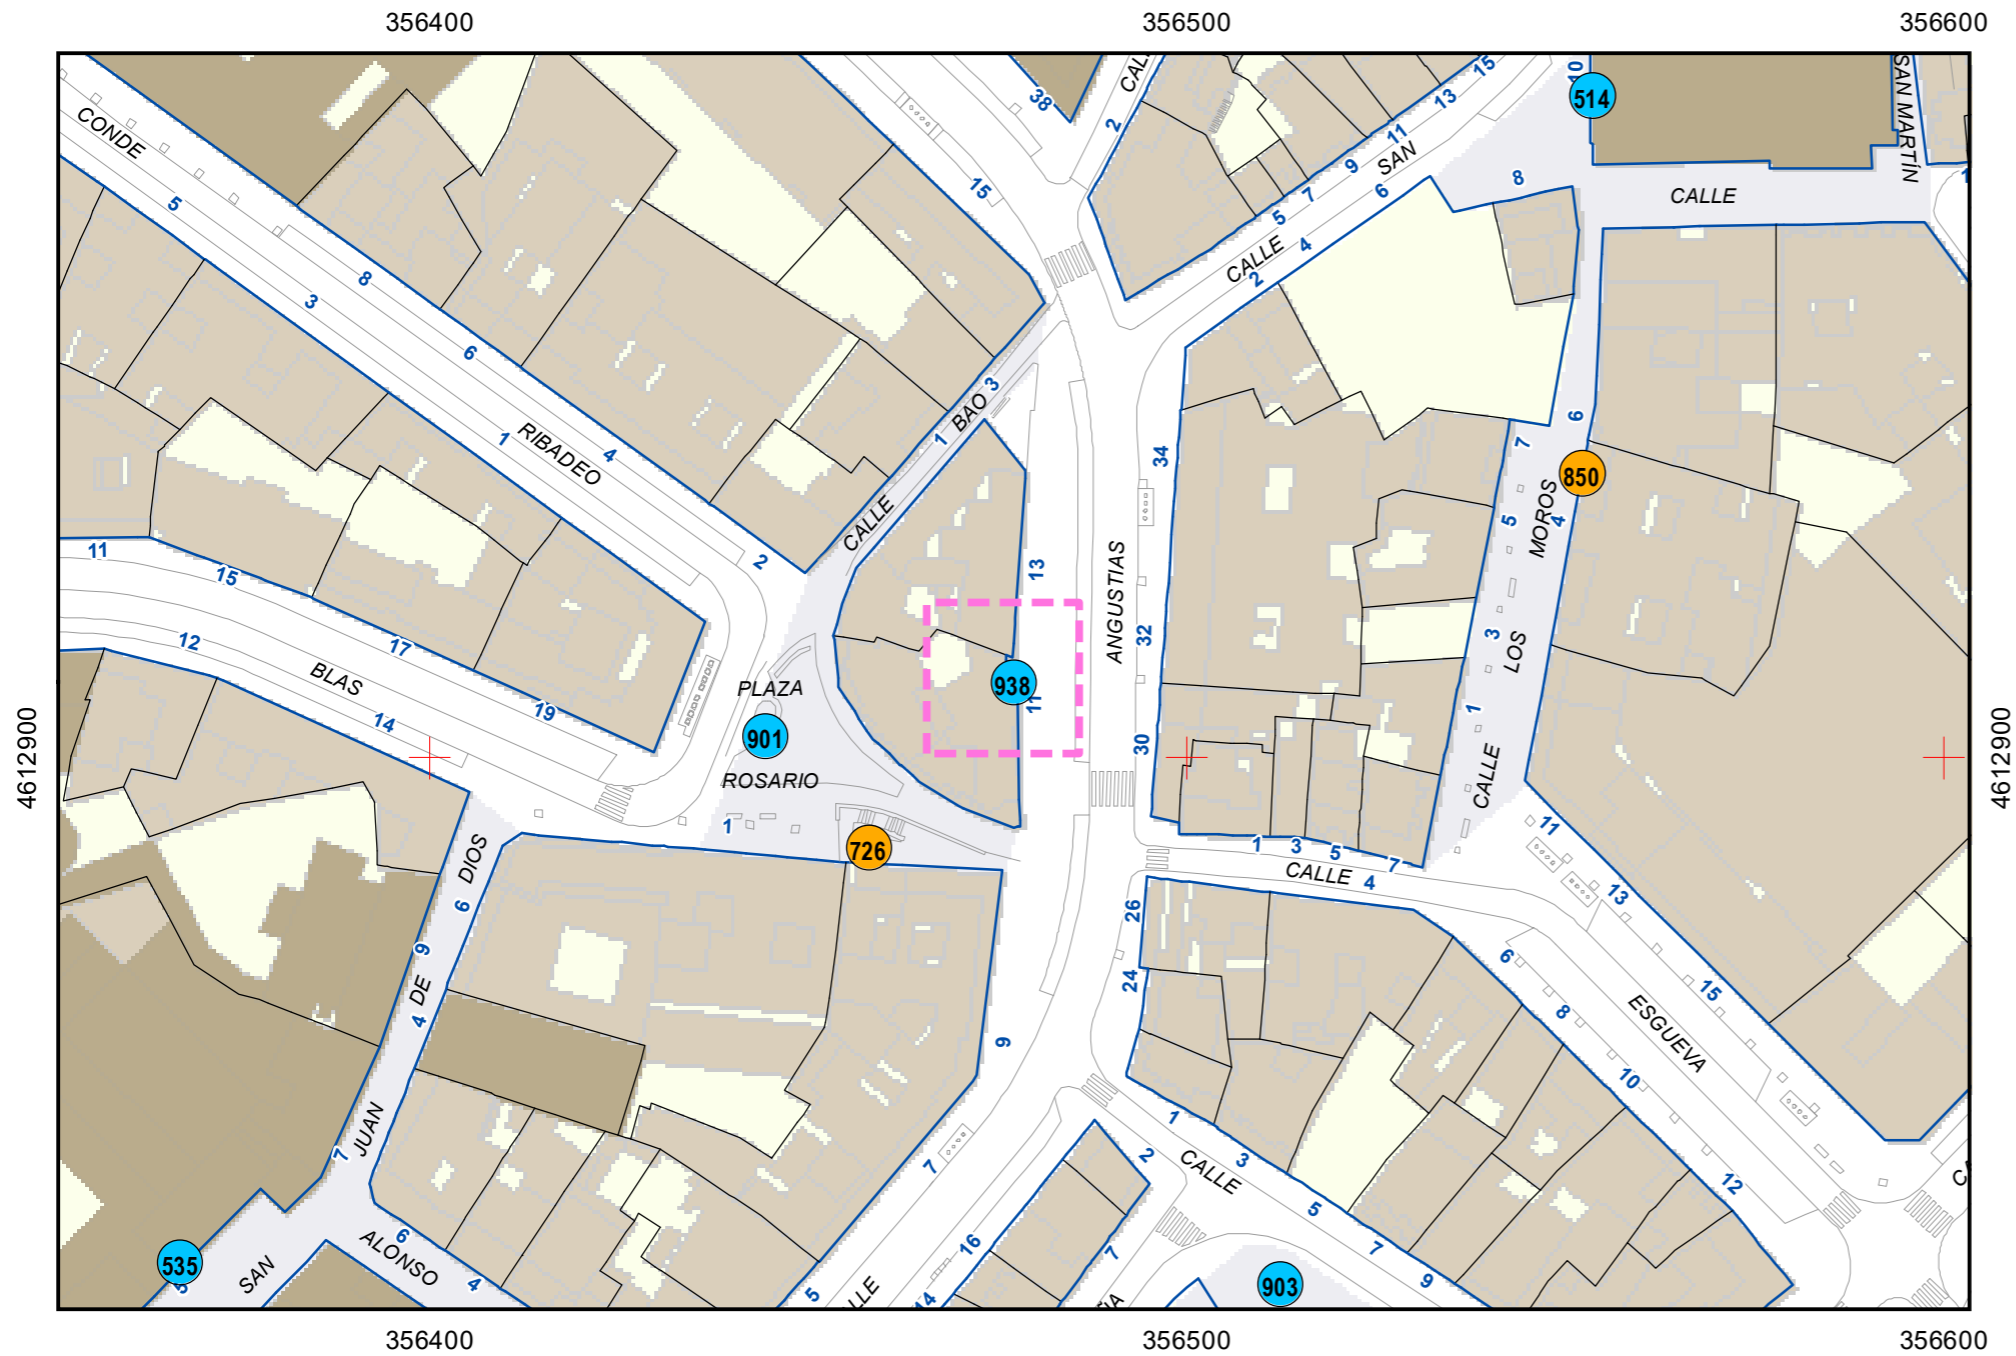

ESCULTURAS Y ELEMENTOS DECORATIVOS

Escala 1:1.000

ESCULTURAS ● LEONES ● LÁPIDAS ● MURALES ● OTROS ●

NÚMERO: 938

TIPO: OTROS

DENOMINACIÓN: Restos de la muralla de Valladolid

AUTOR: Desconocido

AÑO: 1986

SITUACIÓN: Calle Angustias, 11

PROPIEDAD DE:

NÚMERO DE INVENTARIO: