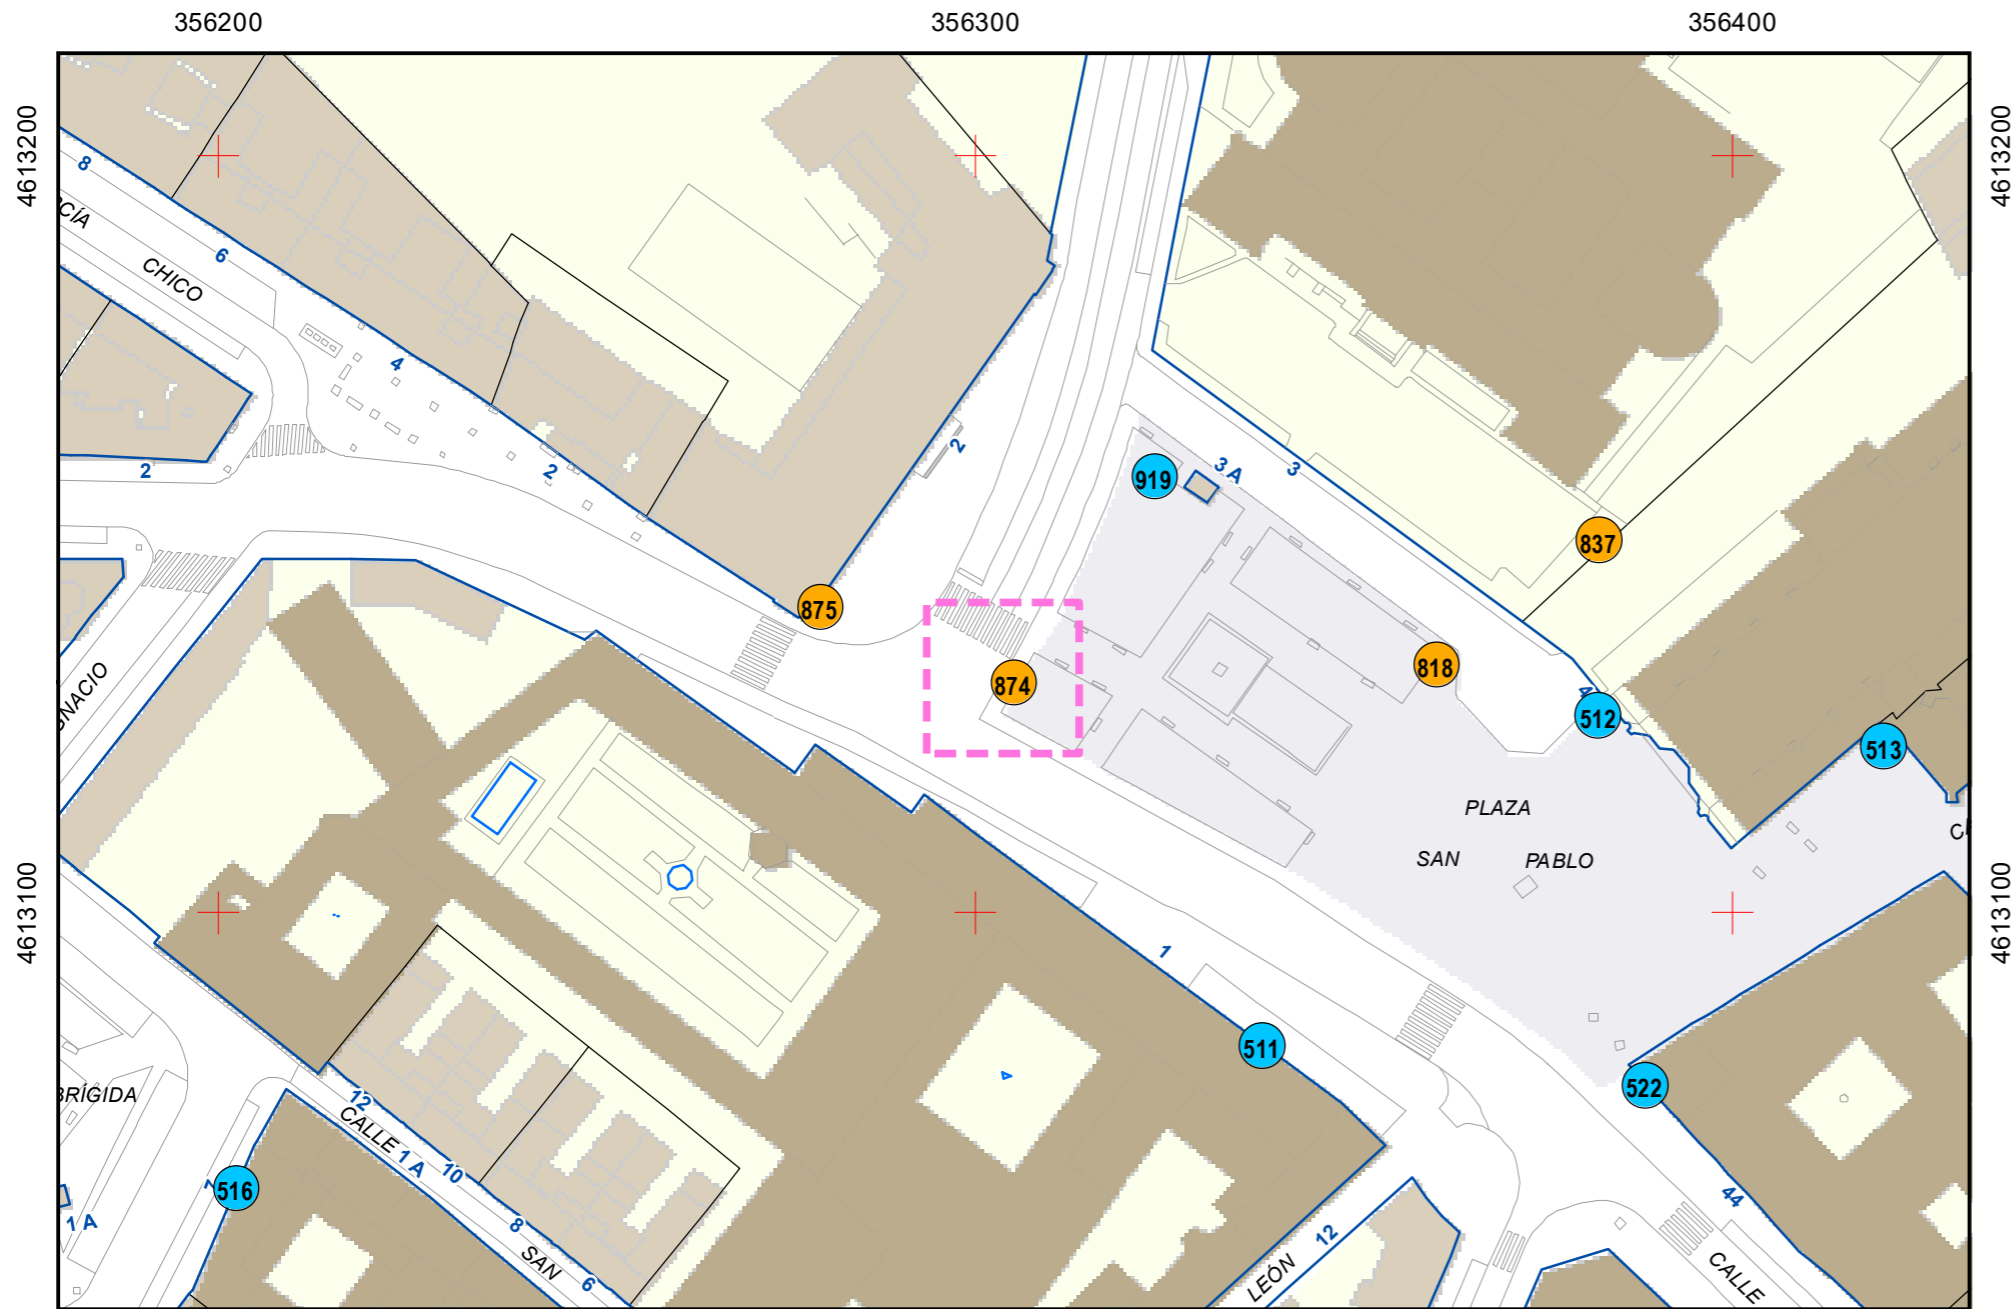

ESCULTURAS Y ELEMENTOS DECORATIVOS

Escala 1:1.000

ESCULTURAS ● LEONES ● LÁPIDAS ● MURALES ● OTROS ●

NÚMERO: 874
TIPO: MURAL
DENOMINACIÓN: Aquí y Ahora (1)
AUTOR: Marina Carvaja y Román Olmosl
AÑO: 2023
SITUACIÓN: Plaza de San Pablo
PROPIEDAD DE:
NÚMERO DE INVENTARIO: