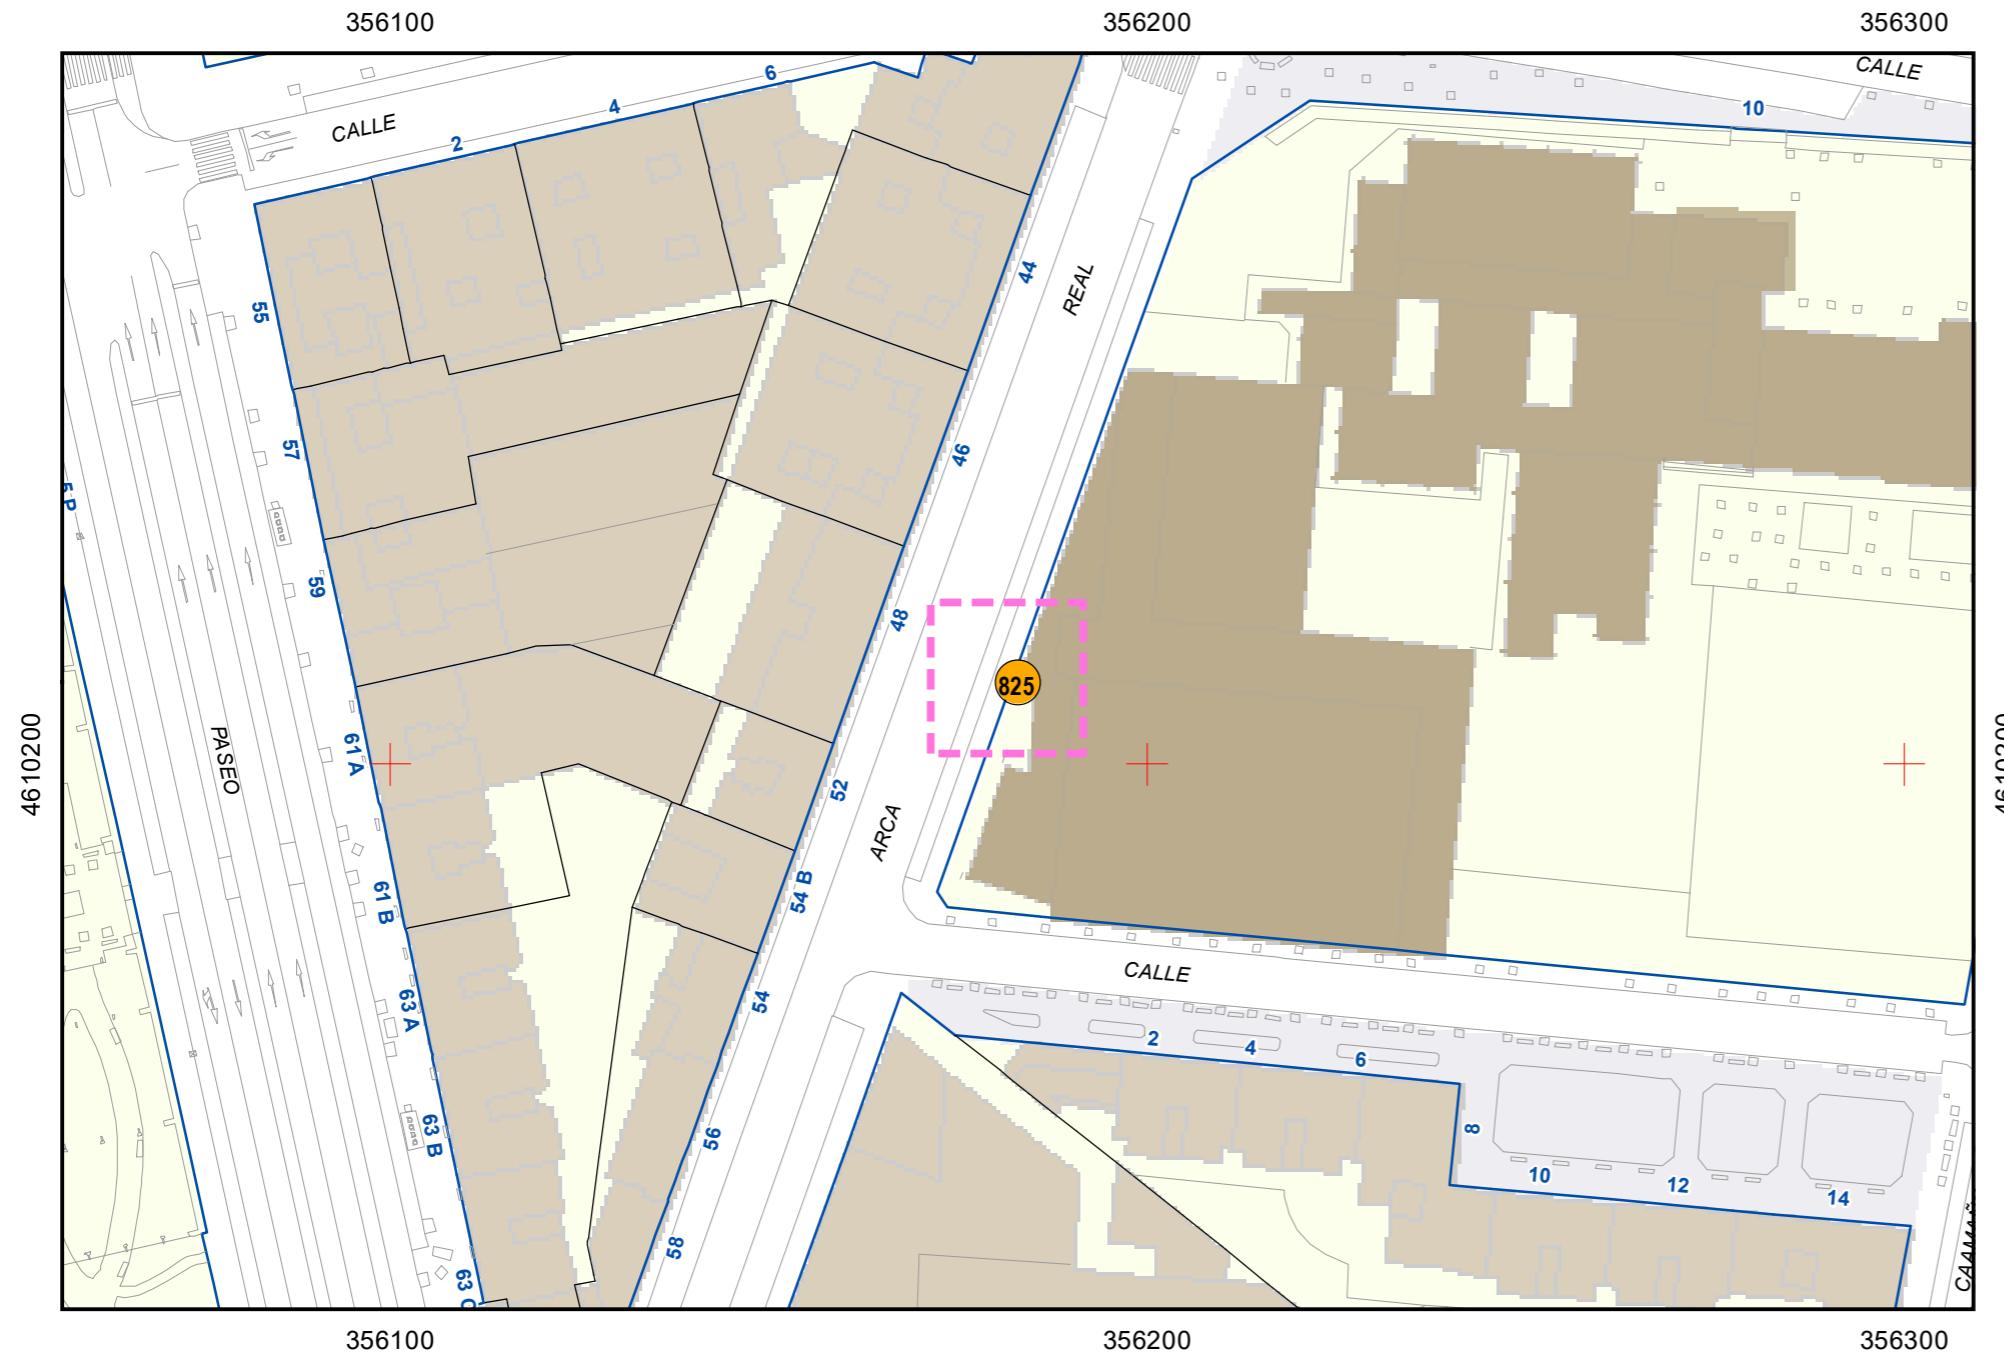

ESCULTURAS Y ELEMENTOS DECORATIVOS

Escala 1:1.000

ESCULTURAS ● LEONES ● LÁPIDAS ● MURALES ● OTROS ●

NÚMERO: 825

TIPO: MURAL

DENOMINACIÓN: Mural en Polideportivo del Colegio Antonio Allué Morer

AUTOR: Desconocido

AÑO: 2022

SITUACIÓN: Calle Arca Real c/v Calle Gerona

PROPIEDAD DE:

NÚMERO DE INVENTARIO: