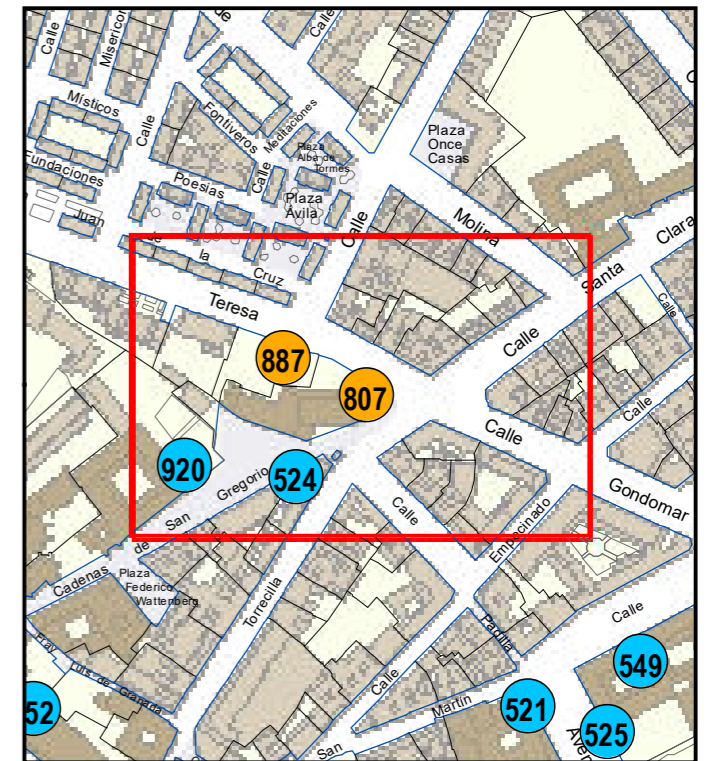

Escala 1:5.000