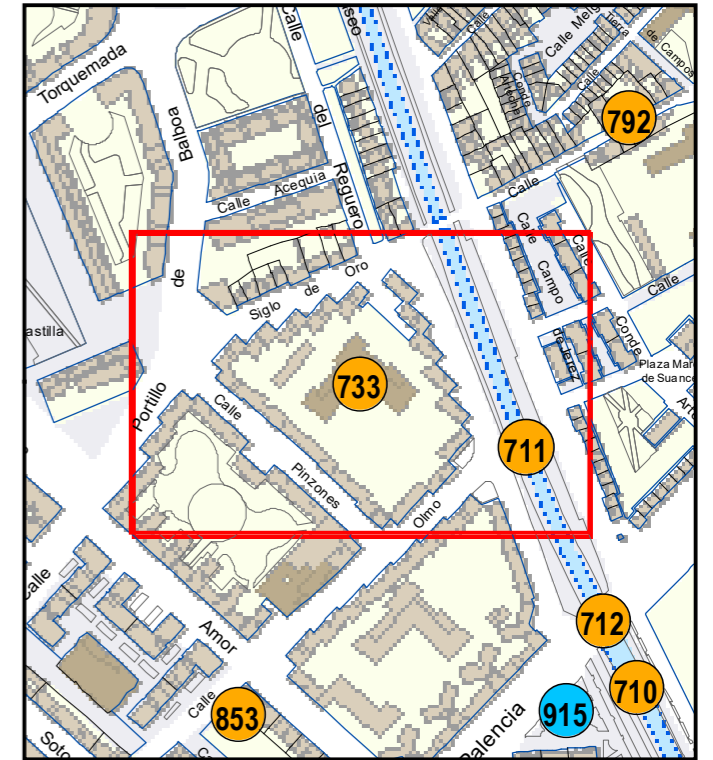

# ESCULTURAS Y ELEMENTOS DECORATIVOS

Escala 1:1.000

ESCULTURAS ● LEONES ● LÁPIDAS ● MURALES ● OTROS ●

NÚMERO: 733  
 TIPO: MURAL  
 DENOMINACIÓN: La Integración  
 AUTOR: Manuel Sierra Álvarez y alumnos y profesores de colegio  
 AÑO: 2014  
 SITUACIÓN: Calle Pinzones, 4 (CEIP José Zorrilla)  
 PROPIEDAD DE:  
 NÚMERO DE INVENTARIO: