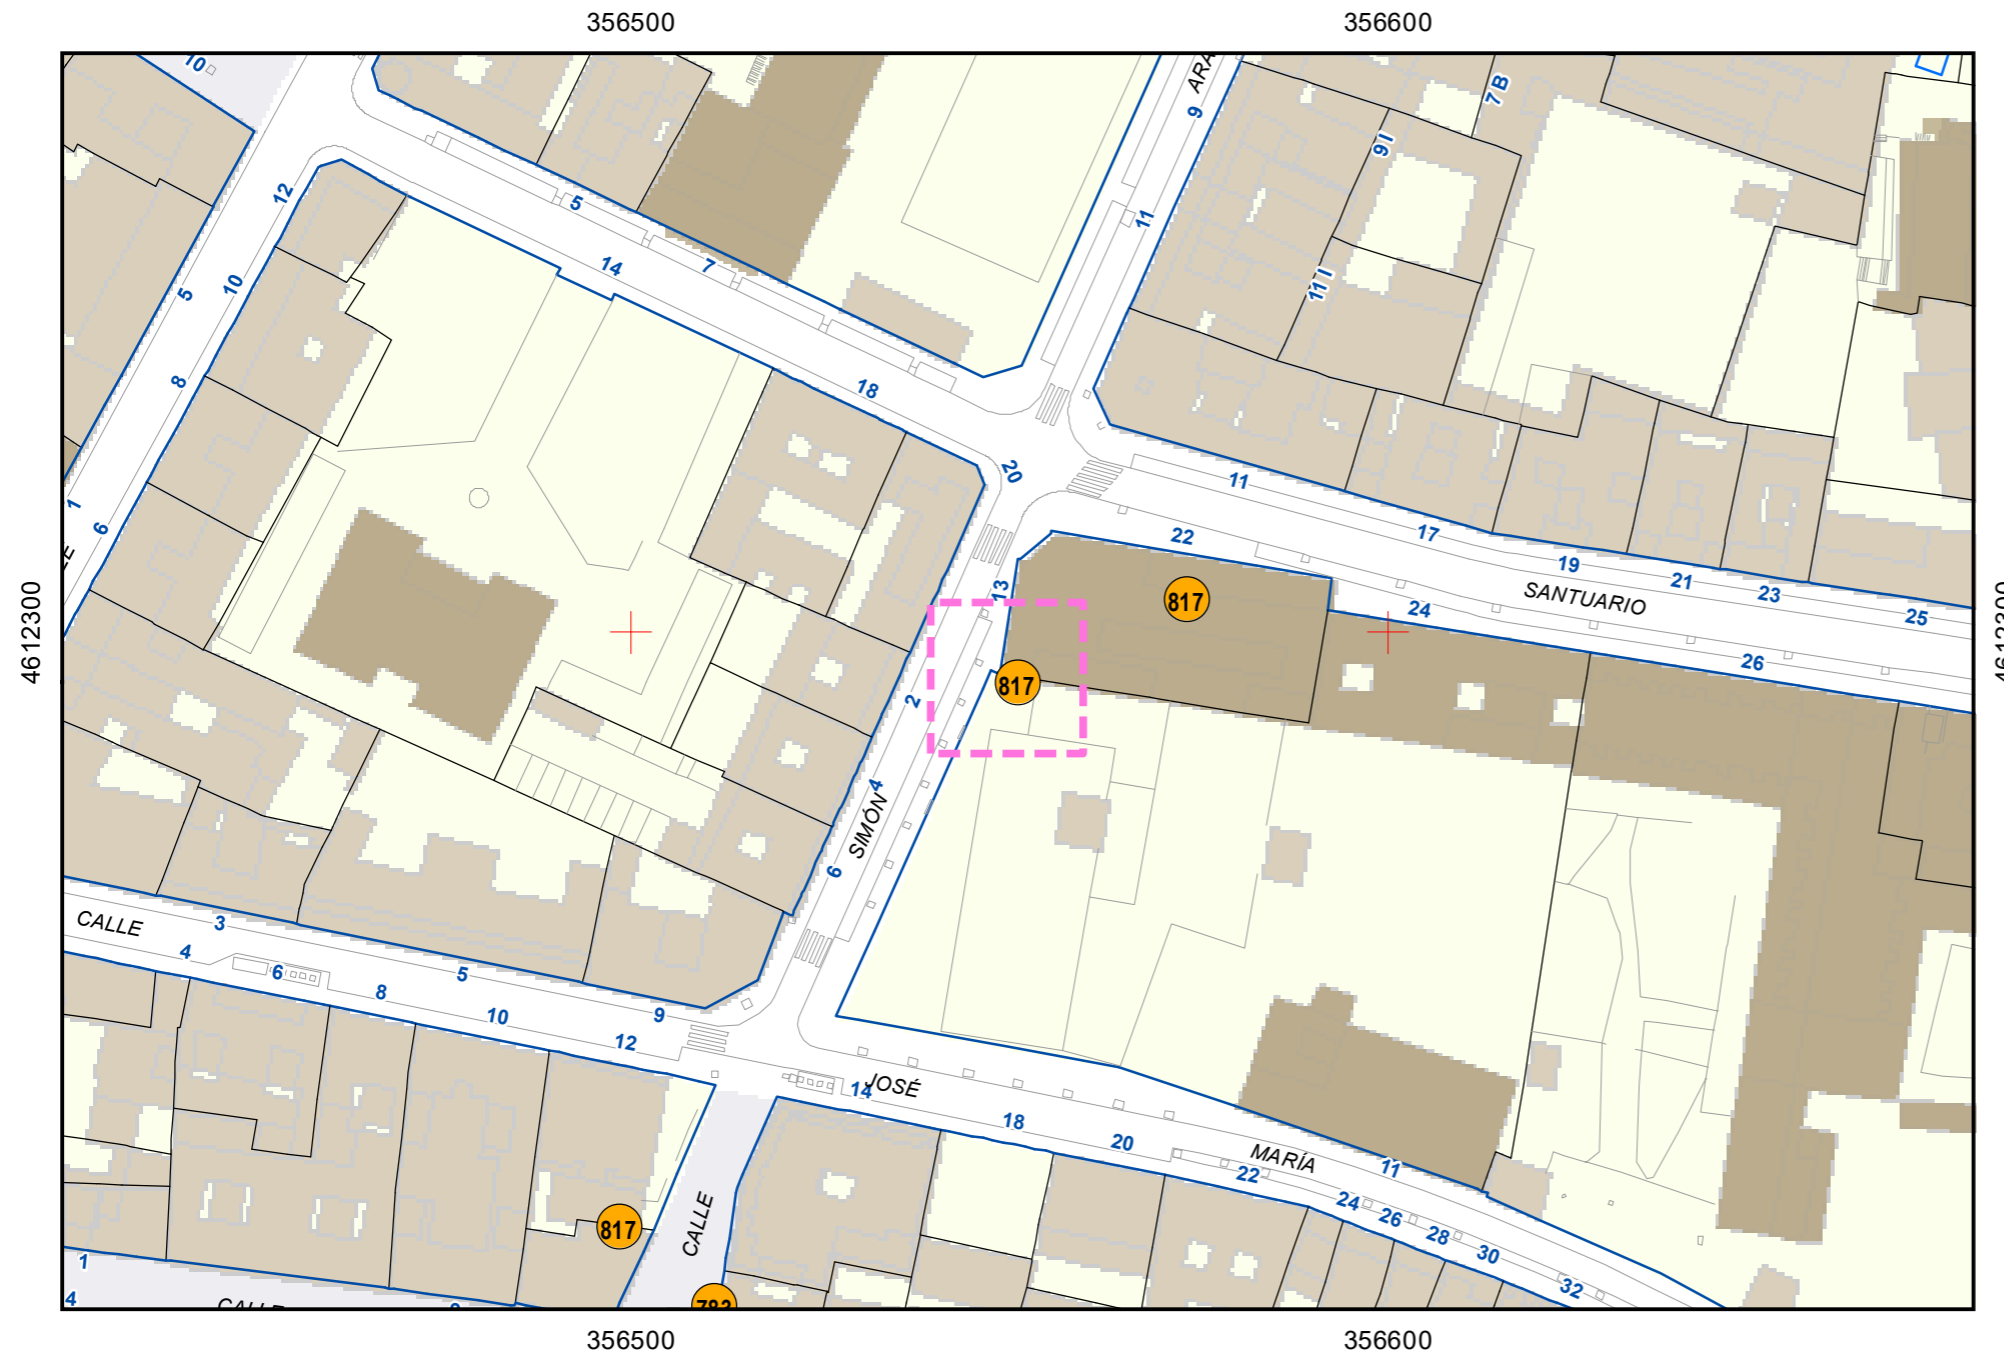

# ESCULTURAS Y ELEMENTOS DECORATIVOS

Escala 1:1.000

ESCULTURAS ● LEONES ● LÁPIDAS ● MURALES ● OTROS ●

NÚMERO: 817  
 TIPO: MURAL  
 DENOMINACIÓN: Cinco muñecos a pie de calle  
 AUTOR: Miguel Ángel Medina Alonso "Kapone"  
 AÑO: 2021  
 SITUACIÓN: Calle Simón Aranda, 13  
 PROPIEDAD DE: Ayto. Valladolid  
 NÚMERO DE INVENTARIO: 31-0695