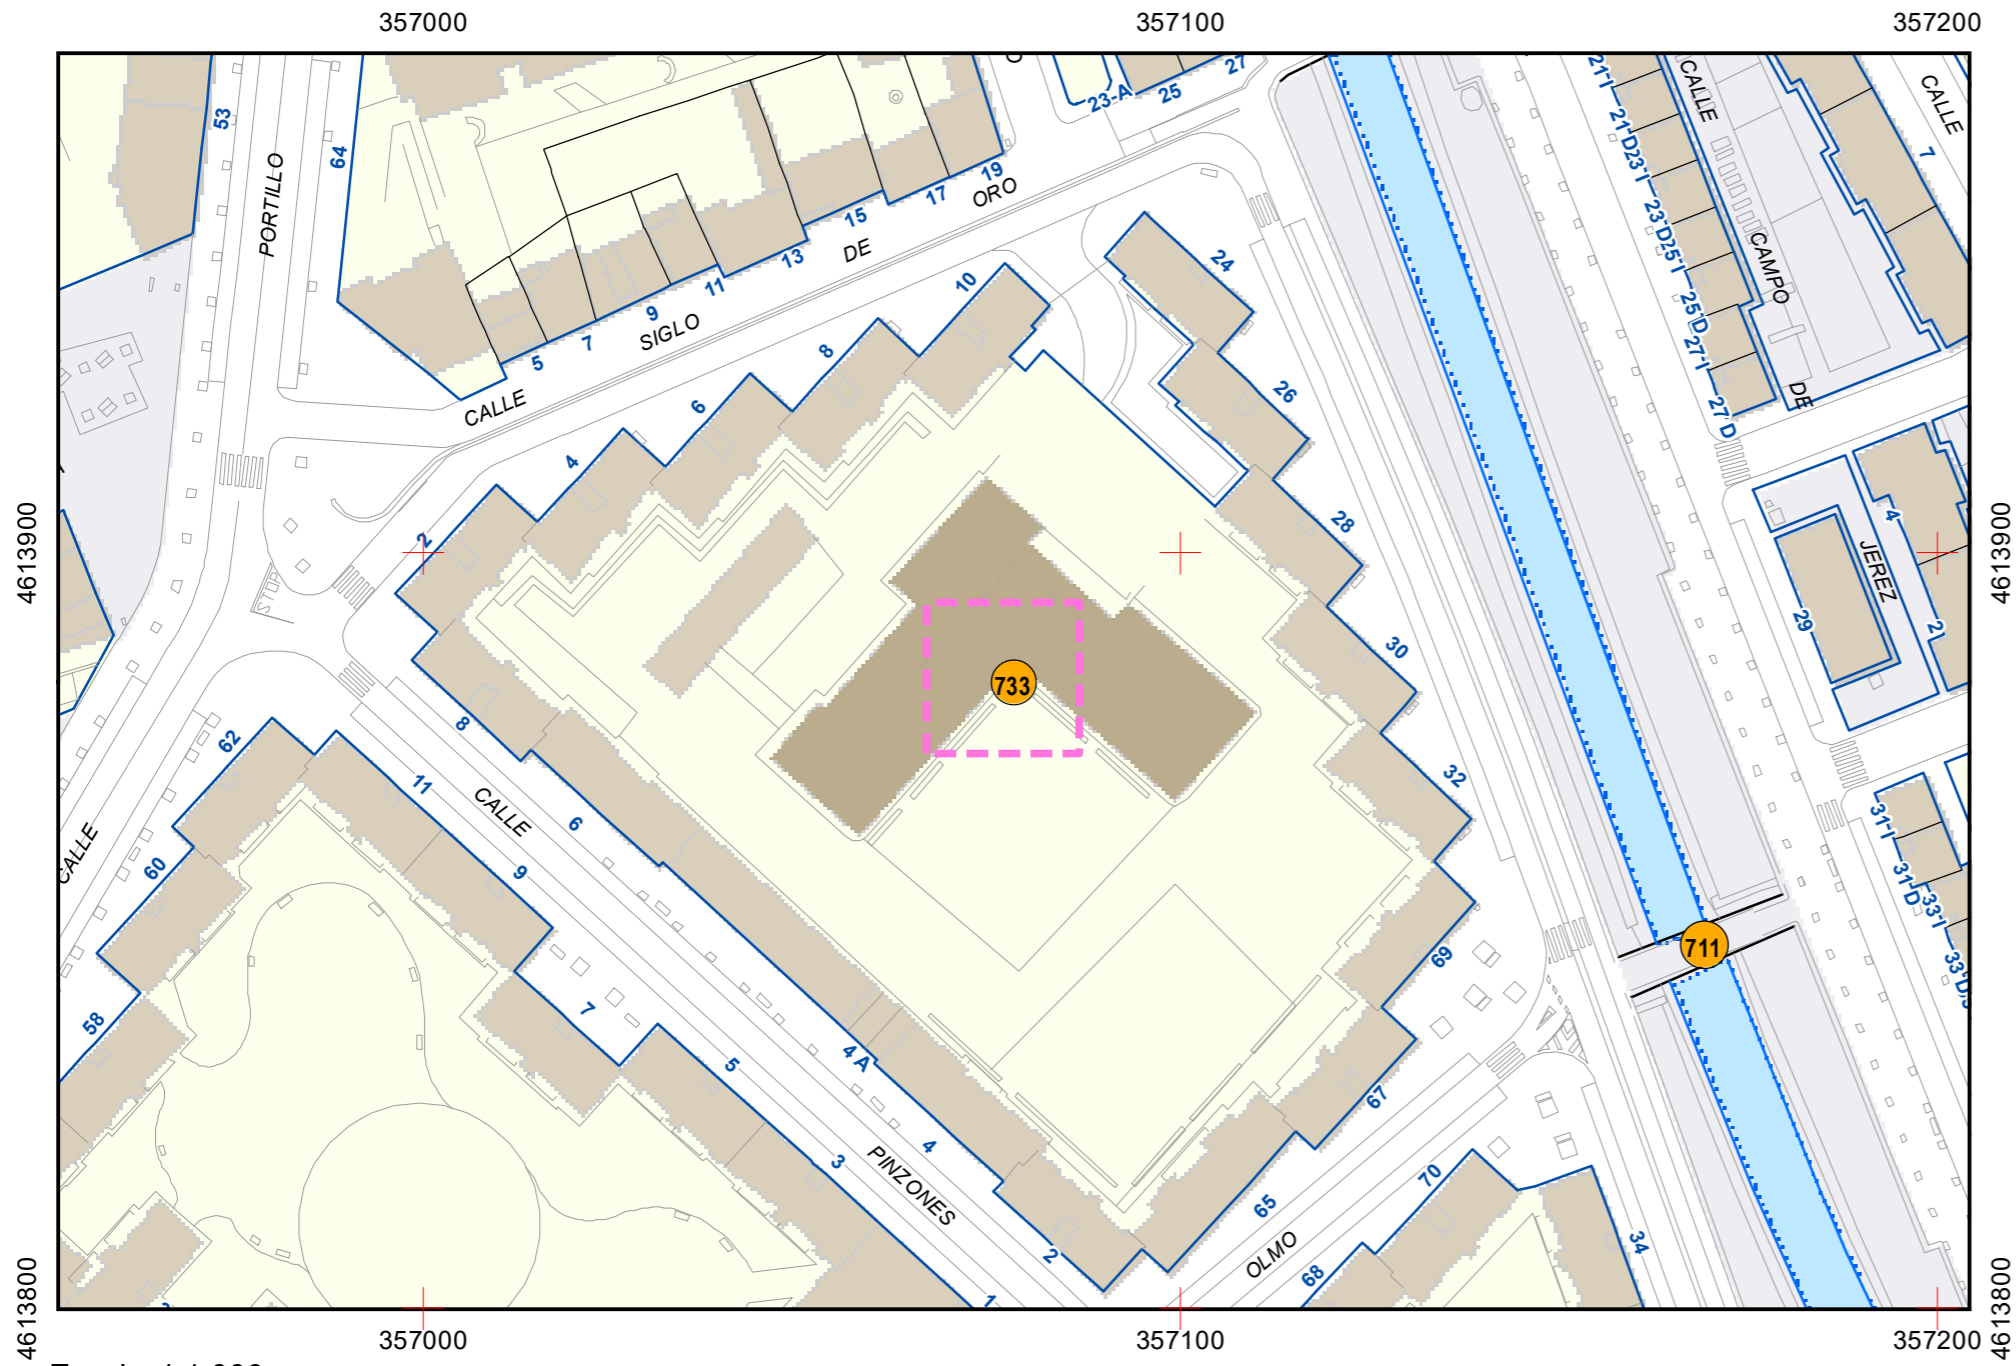

# ESCULTURAS Y ELEMENTOS DECORATIVOS

Escala 1:1.000

ESCULTURAS ● LEONES ● LÁPIDAS ● MURALES ● OTROS ●

NÚMERO: 733  
 TIPO: MURAL  
 DENOMINACIÓN: La Integración  
 AUTOR: Manuel Sierra Álvarez y alumnos y profesores de colegio  
 AÑO: 2014  
 SITUACIÓN: Calle Pinzones, 4 (CEIP José Zorrilla)  
 PROPIEDAD DE:  
 NÚMERO DE INVENTARIO: