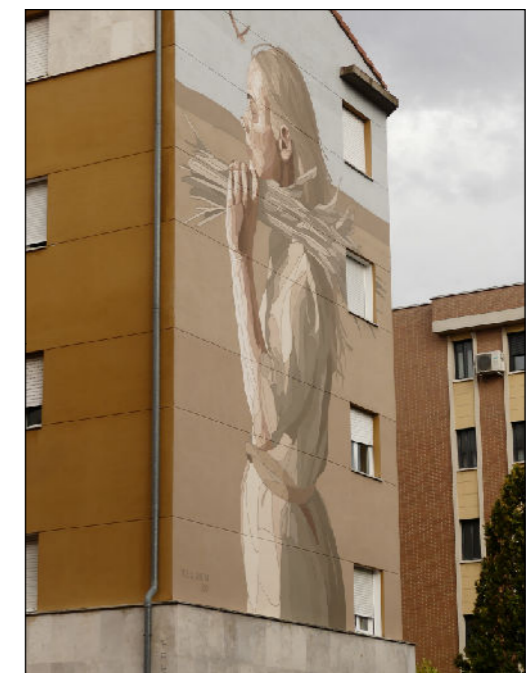

ESCULTURAS Y ELEMENTOS DECORATIVOS

Escala 1:1.000

ESCULTURAS ● LEONES ● LÁPIDAS ● MURALES ● OTROS ●

NÚMERO: 791
TIPO: MURAL
DENOMINACIÓN: El éxodo rural y la pérdida de identidad
AUTOR: Gonzalo Martín "Taquen"
AÑO: 2020
SITUACIÓN: Calle Costa Dorada, 4
PROPIEDAD DE:
NÚMERO DE INVENTARIO:

Escala 1:5.000