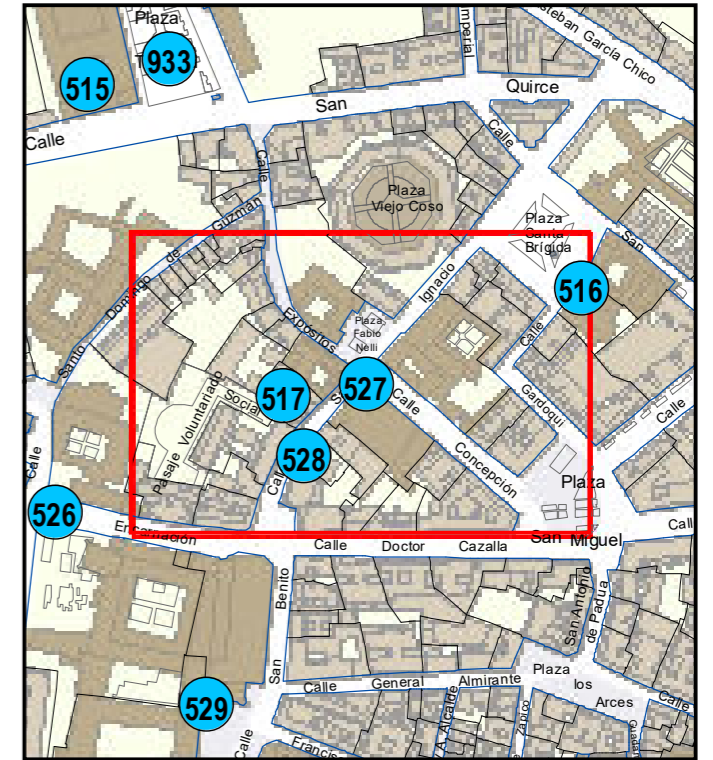

Escala 1:5.000