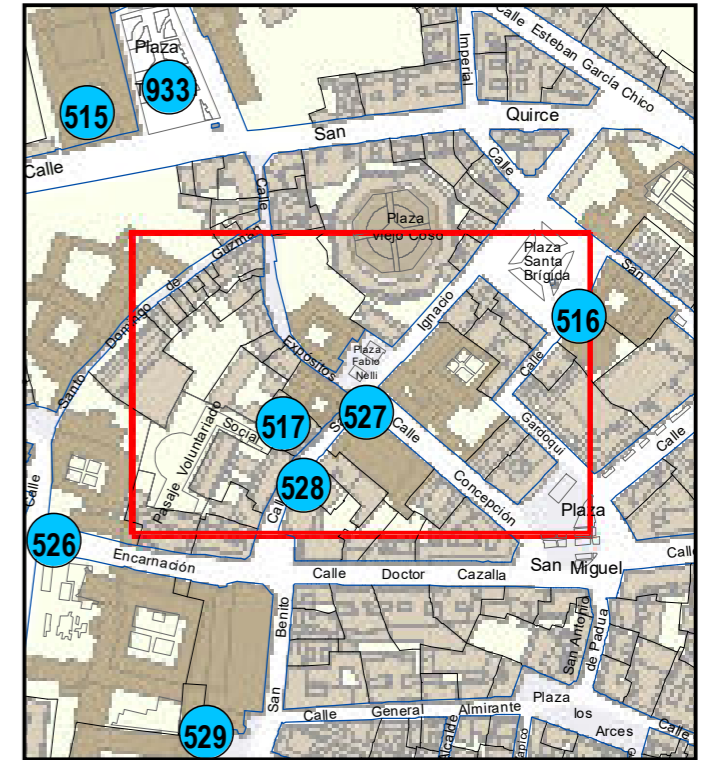

Escala 1:5.000