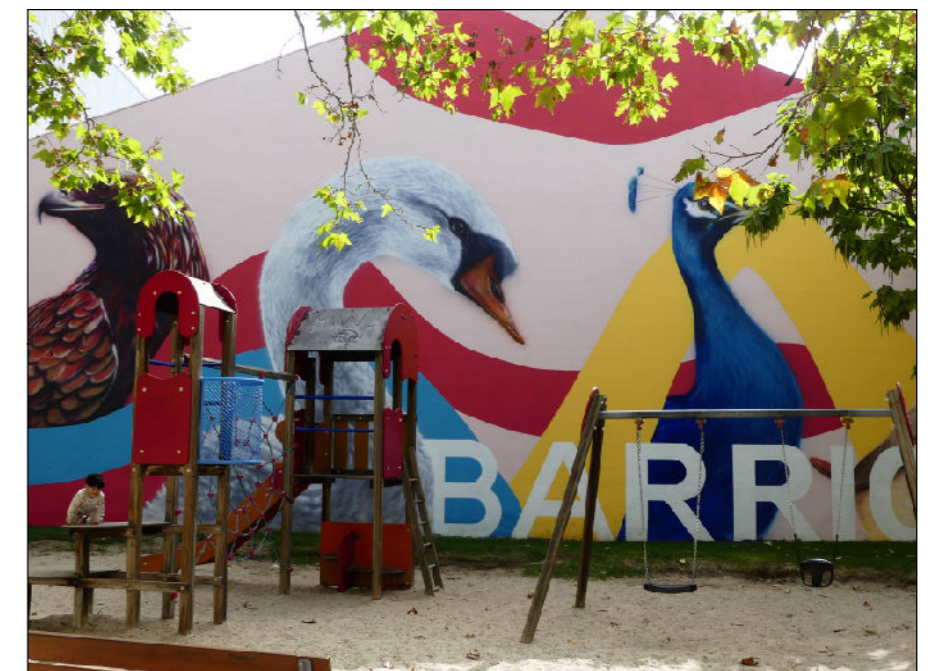

ESCULTURAS Y ELEMENTOS DECORATIVOS

ESCULTURAS ● LEONES ● LÁPIDAS ● MURALES ● OTROS ●

NÚMERO: 845
TIPO: MURAL
DENOMINACIÓN: Murales de la Felicidad (2)
AUTOR: Nano Arribas Lázaro
AÑO: 2022
SITUACIÓN: Zona peatonal ente Calle Pelicano y Calle Tórtola
PROPIEDAD DE:
NÚMERO DE INVENTARIO: