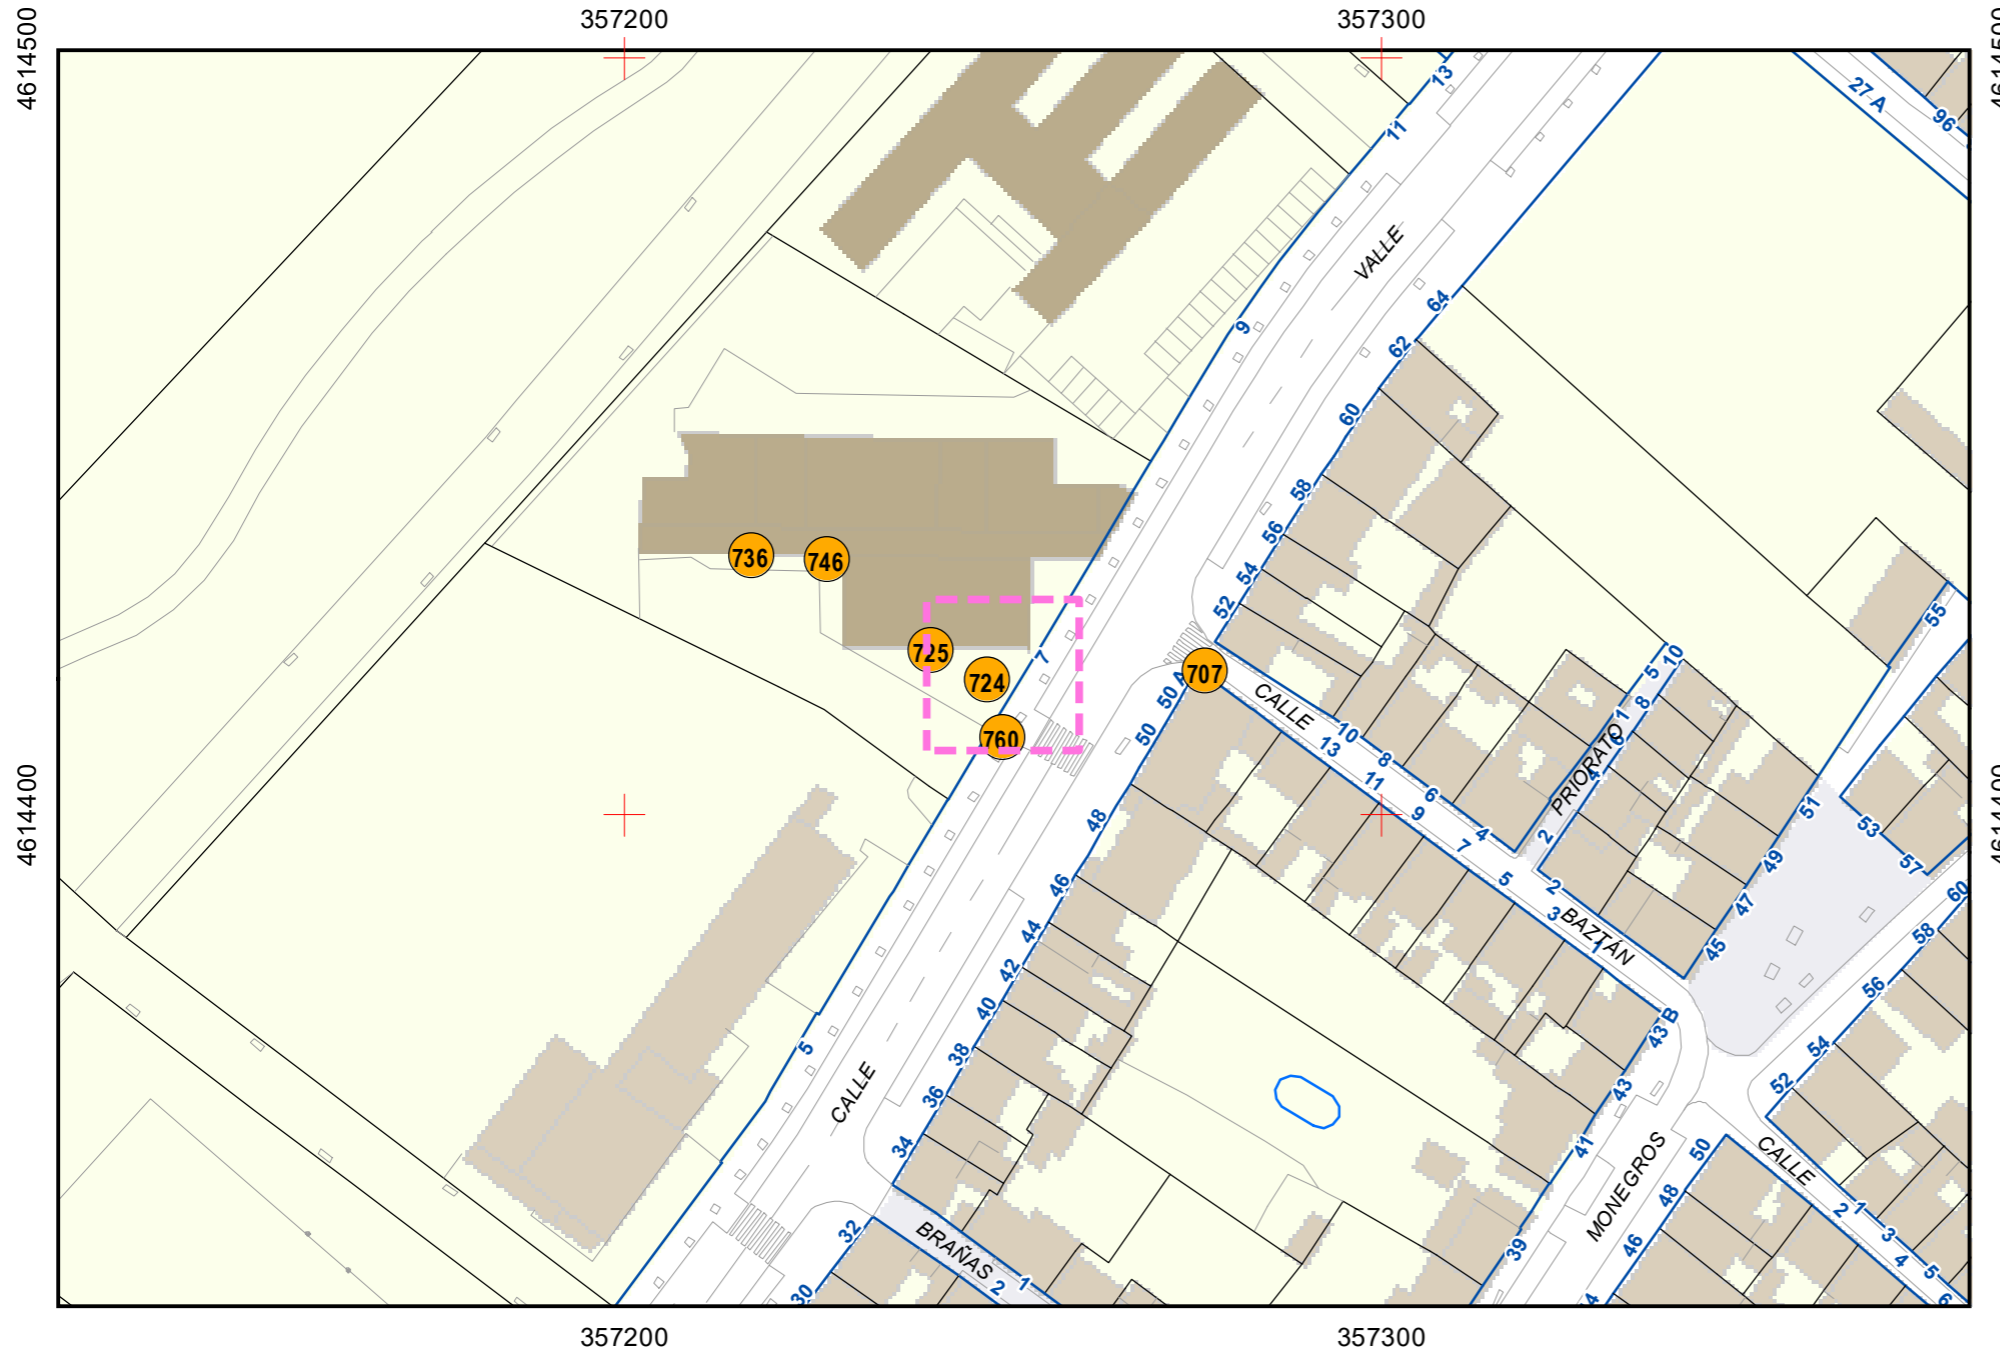

ESCULTURAS Y ELEMENTOS DECORATIVOS

Escala 1:1.000

ESCULTURAS ● LEONES ● LÁPIDAS ● MURALES ● OTROS ●

NÚMERO: 724
TIPO: MURAL
DENOMINACIÓN: Mural interior 1
AUTOR: Verónica y Christina Werckmeister
AÑO: 2010
SITUACIÓN: Calle Valle de Arán, 7 (Cearcal)
PROPIEDAD DE:
NÚMERO DE INVENTARIO: