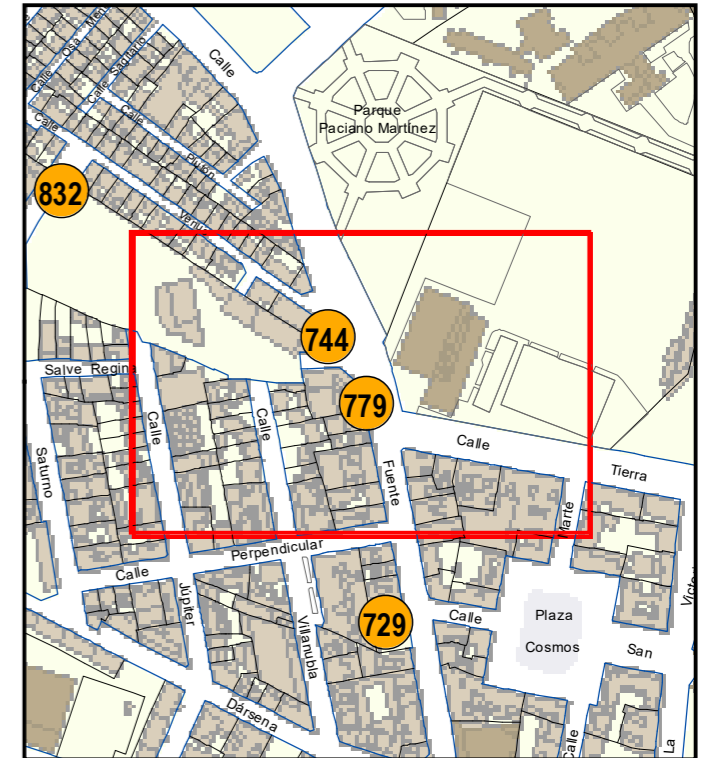

Escala 1:5.000