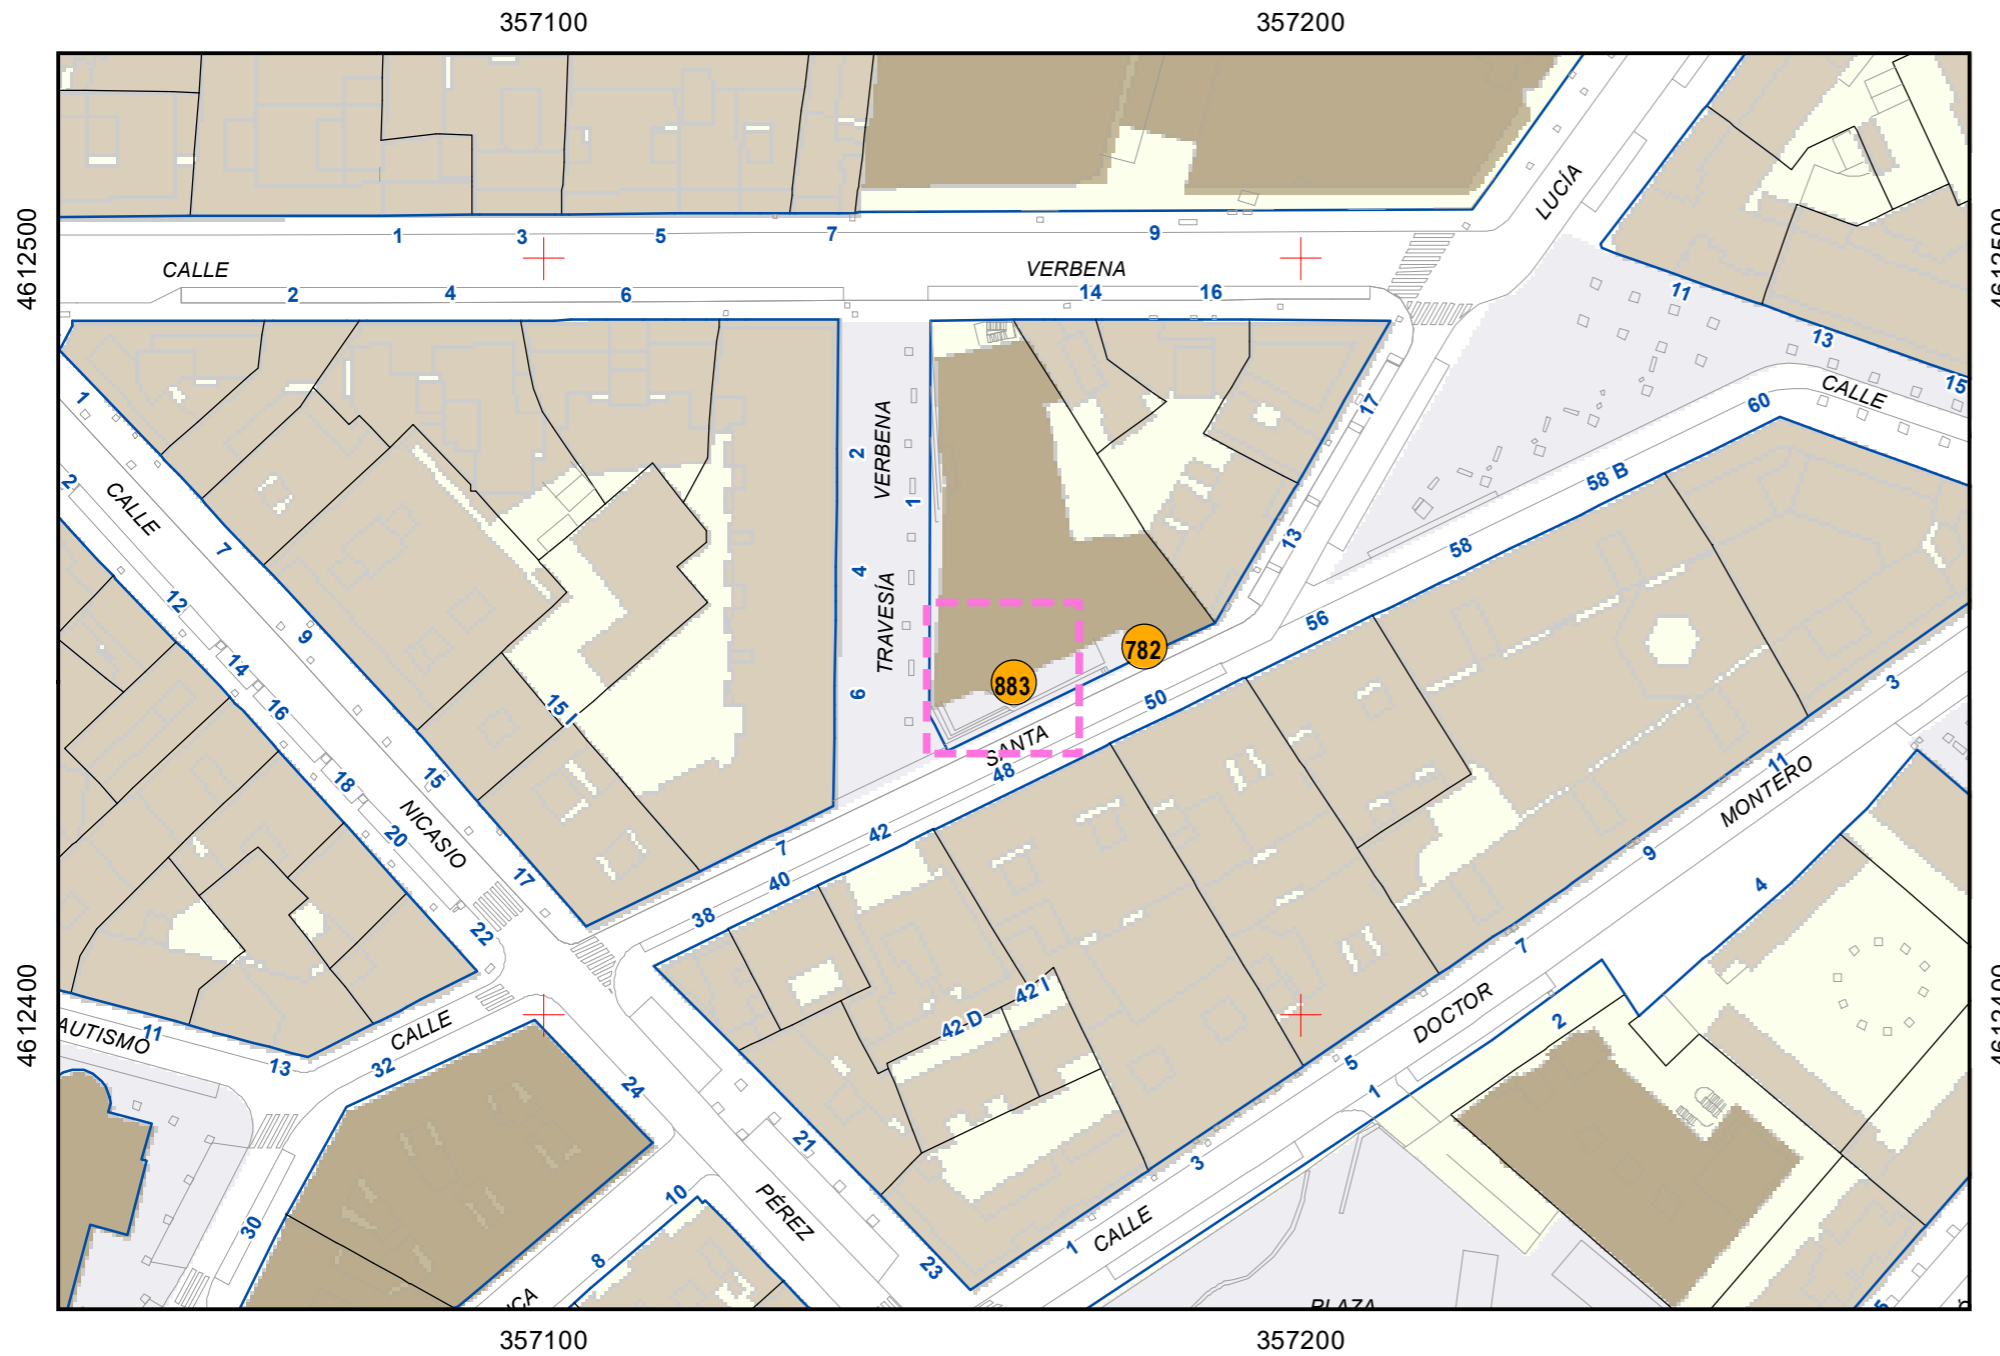

ESCULTURAS Y ELEMENTOS DECORATIVOS

Escala 1:1.000

ESCULTURAS ● LEONES ● LÁPIDAS ● MURALES ● OTROS ●

NÚMERO: 883

TIPO: MURAL

DENOMINACIÓN: Mural del Centro Cívico Bailarín Vicente Escudero

AUTOR: Participantes en los talleres de la Asociación de Ceramistas Vallisoletanos (ACEVA)

AÑO: 2023

SITUACIÓN: Calle Travesía Verbena, 1 c/v Calle Santa Lucía

PROPIEDAD DE:

NÚMERO DE INVENTARIO: