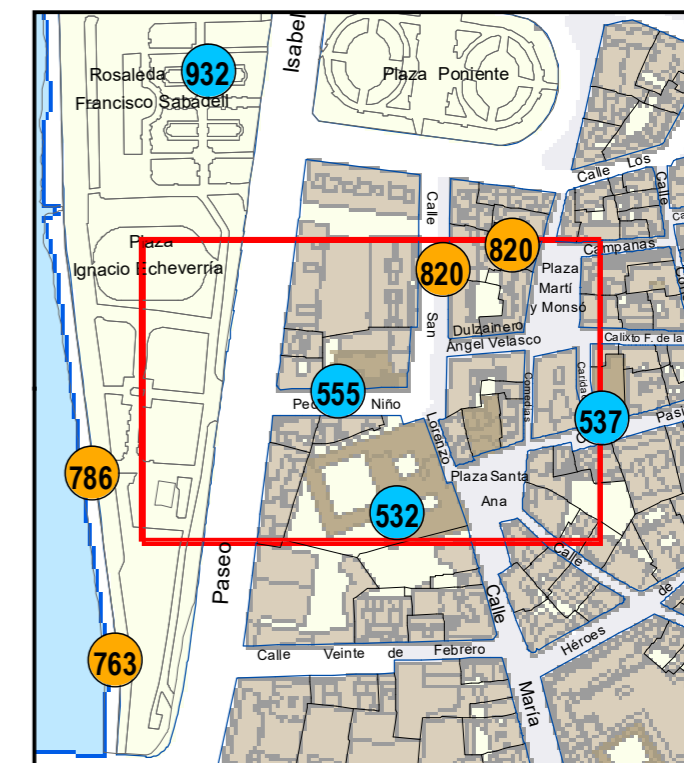

ESCULTURAS Y ELEMENTOS DECORATIVOS

Escala 1:5.000

ESCULTURAS ● LEONES ● LÁPIDAS ● MURALES ● OTROS ●

NÚMERO: 555

TIPO: PALA

DENOMINACIÓN: Iglesia de San Lorenzo

AUTOR: Alfa Arte

AÑO: 0

SITUACIÓN: Calle Pedro Niño

PROPIEDAD DE: Ayto. Valladolid

NÚMERO DE INVENTARIO: