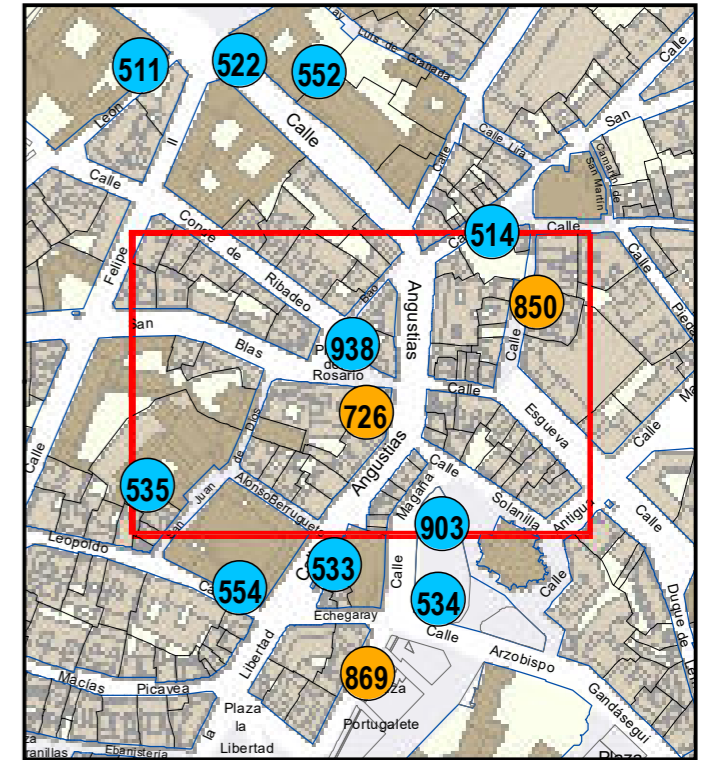

Escala 1:5.000