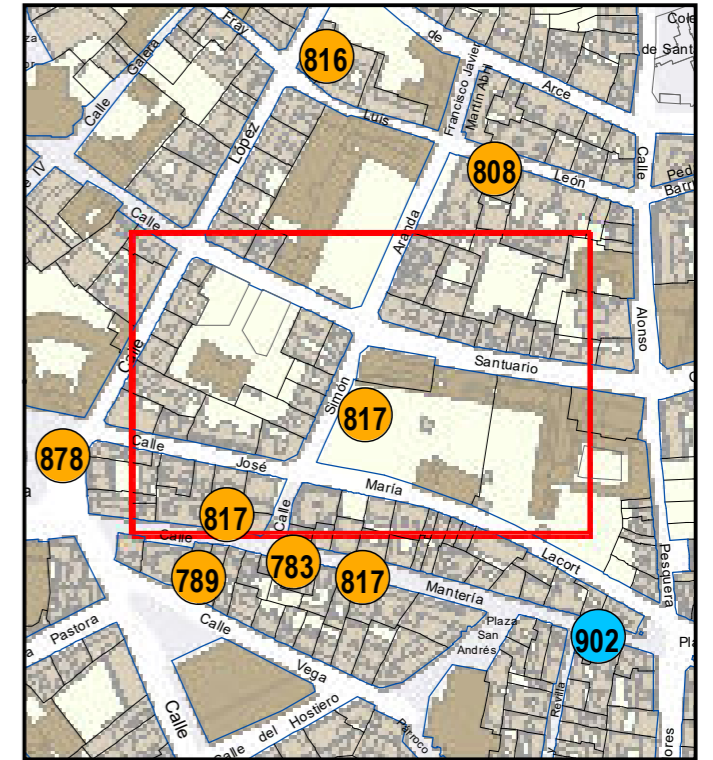

Escala 1:5.000