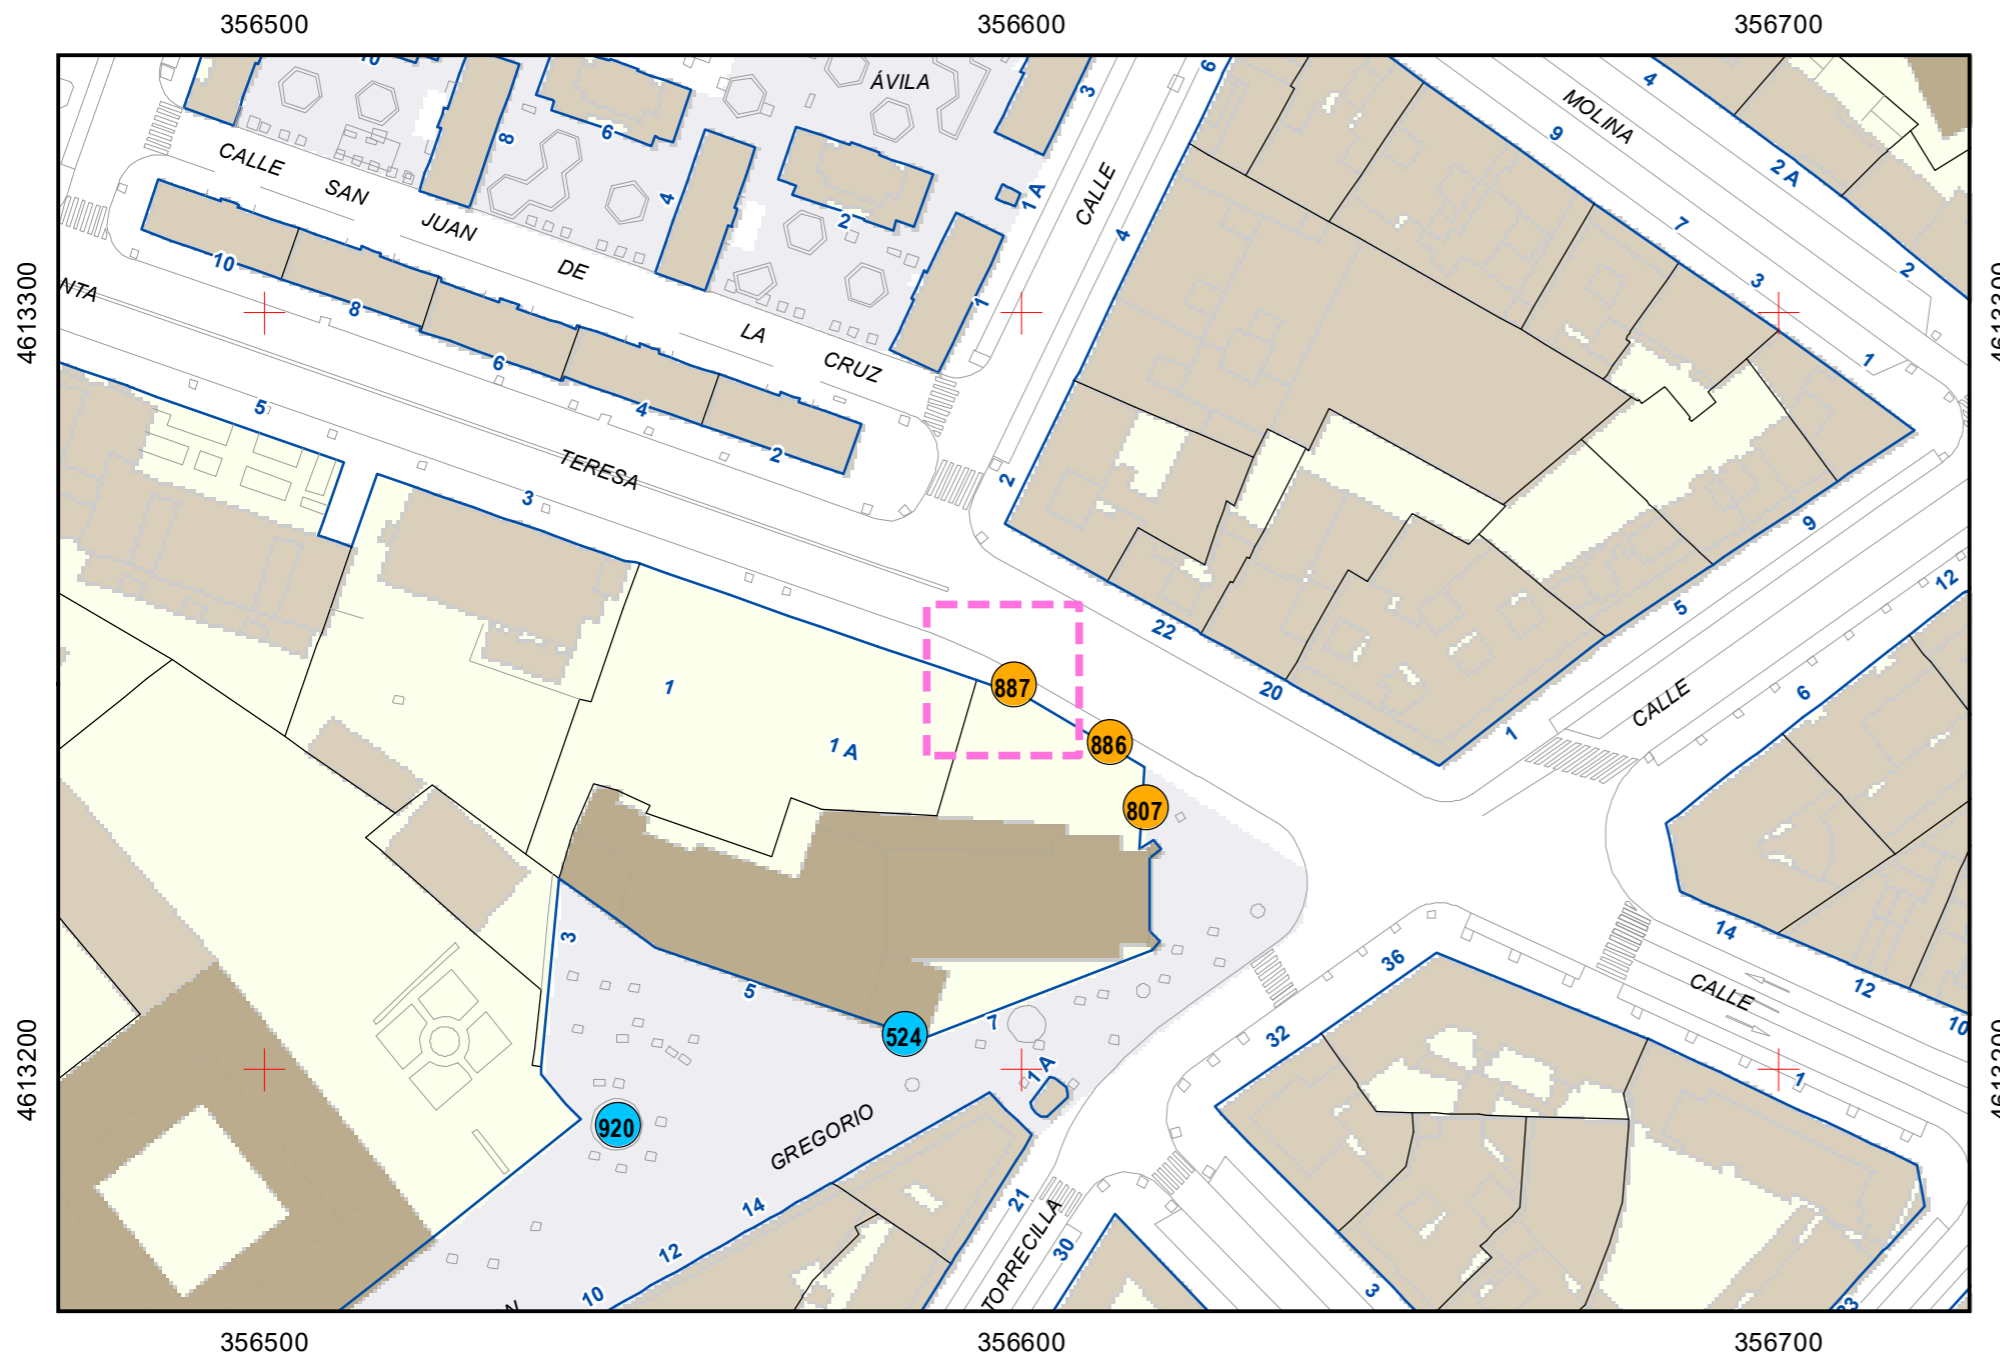

ESCULTURAS Y ELEMENTOS DECORATIVOS

Escala 1:1.000

ESCULTURAS ● LEONES ● LÁPIDAS ● MURALES ● OTROS ●

NÚMERO: 887

TIPO: MURAL

DENOMINACIÓN: Mural en Calle Gondomar

AUTOR: Escuela de Arte CFGS de Ilustración

AÑO: 2022

SITUACIÓN: Calle Gondomar (frente al número 22)

PROPIEDAD DE:

NÚMERO DE INVENTARIO: