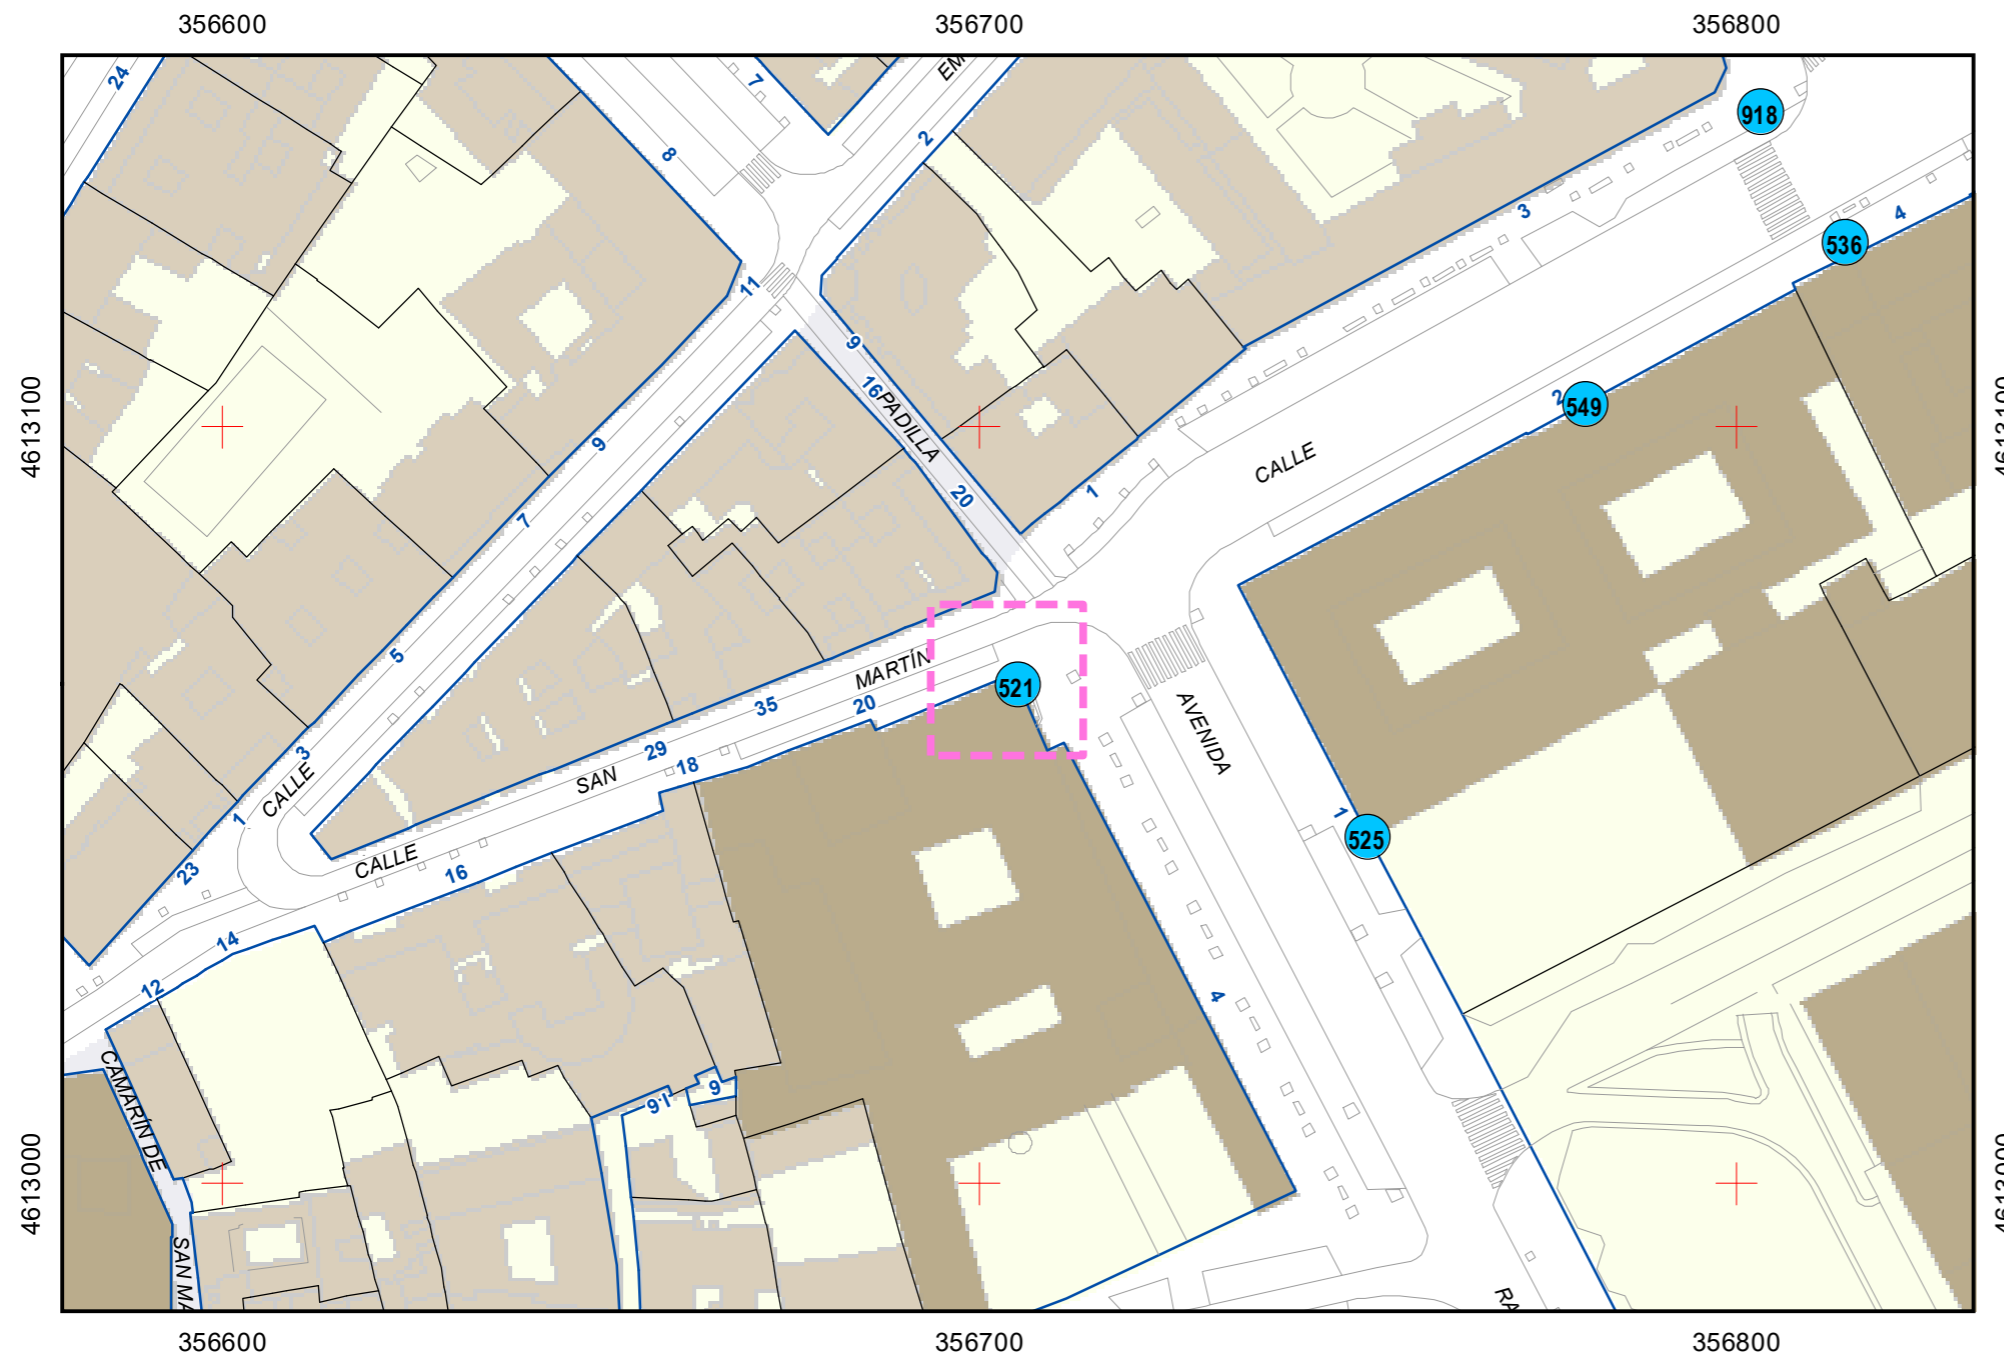

ESCULTURAS Y ELEMENTOS DECORATIVOS

Escala 1:1.000

ESCULTURAS ● LEONES ● LÁPIDAS ● MURALES ● OTROS ●

NÚMERO: 521
TIPO: PALA
DENOMINACIÓN: Convento de las Descalzas Reales
AUTOR: Alfa Arte
AÑO: 2006
SITUACIÓN: Avenida Ramón y Cajal, 2
PROPIEDAD DE: Ayto. Valladolid
NÚMERO DE INVENTARIO: