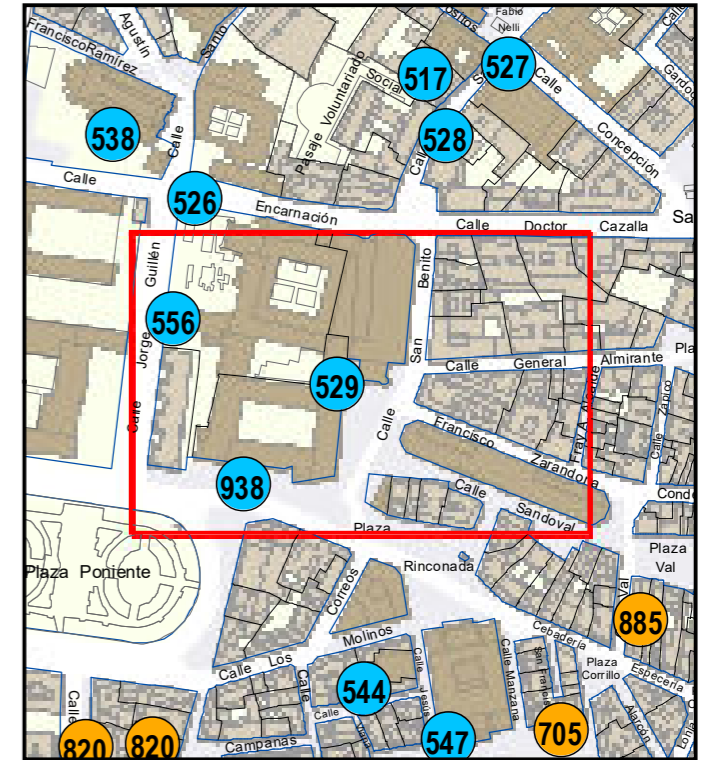

Escala 1:5.000