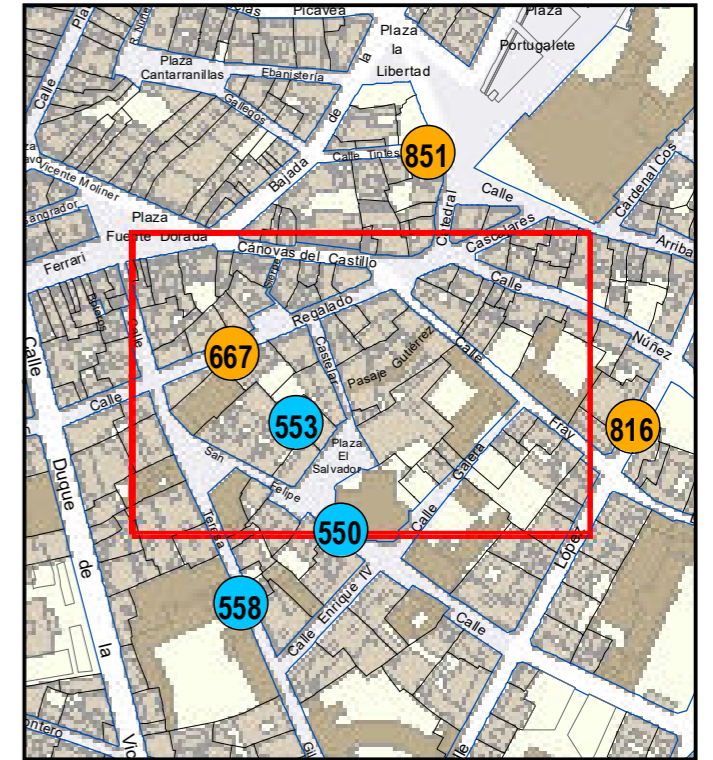

Escala 1:5.000