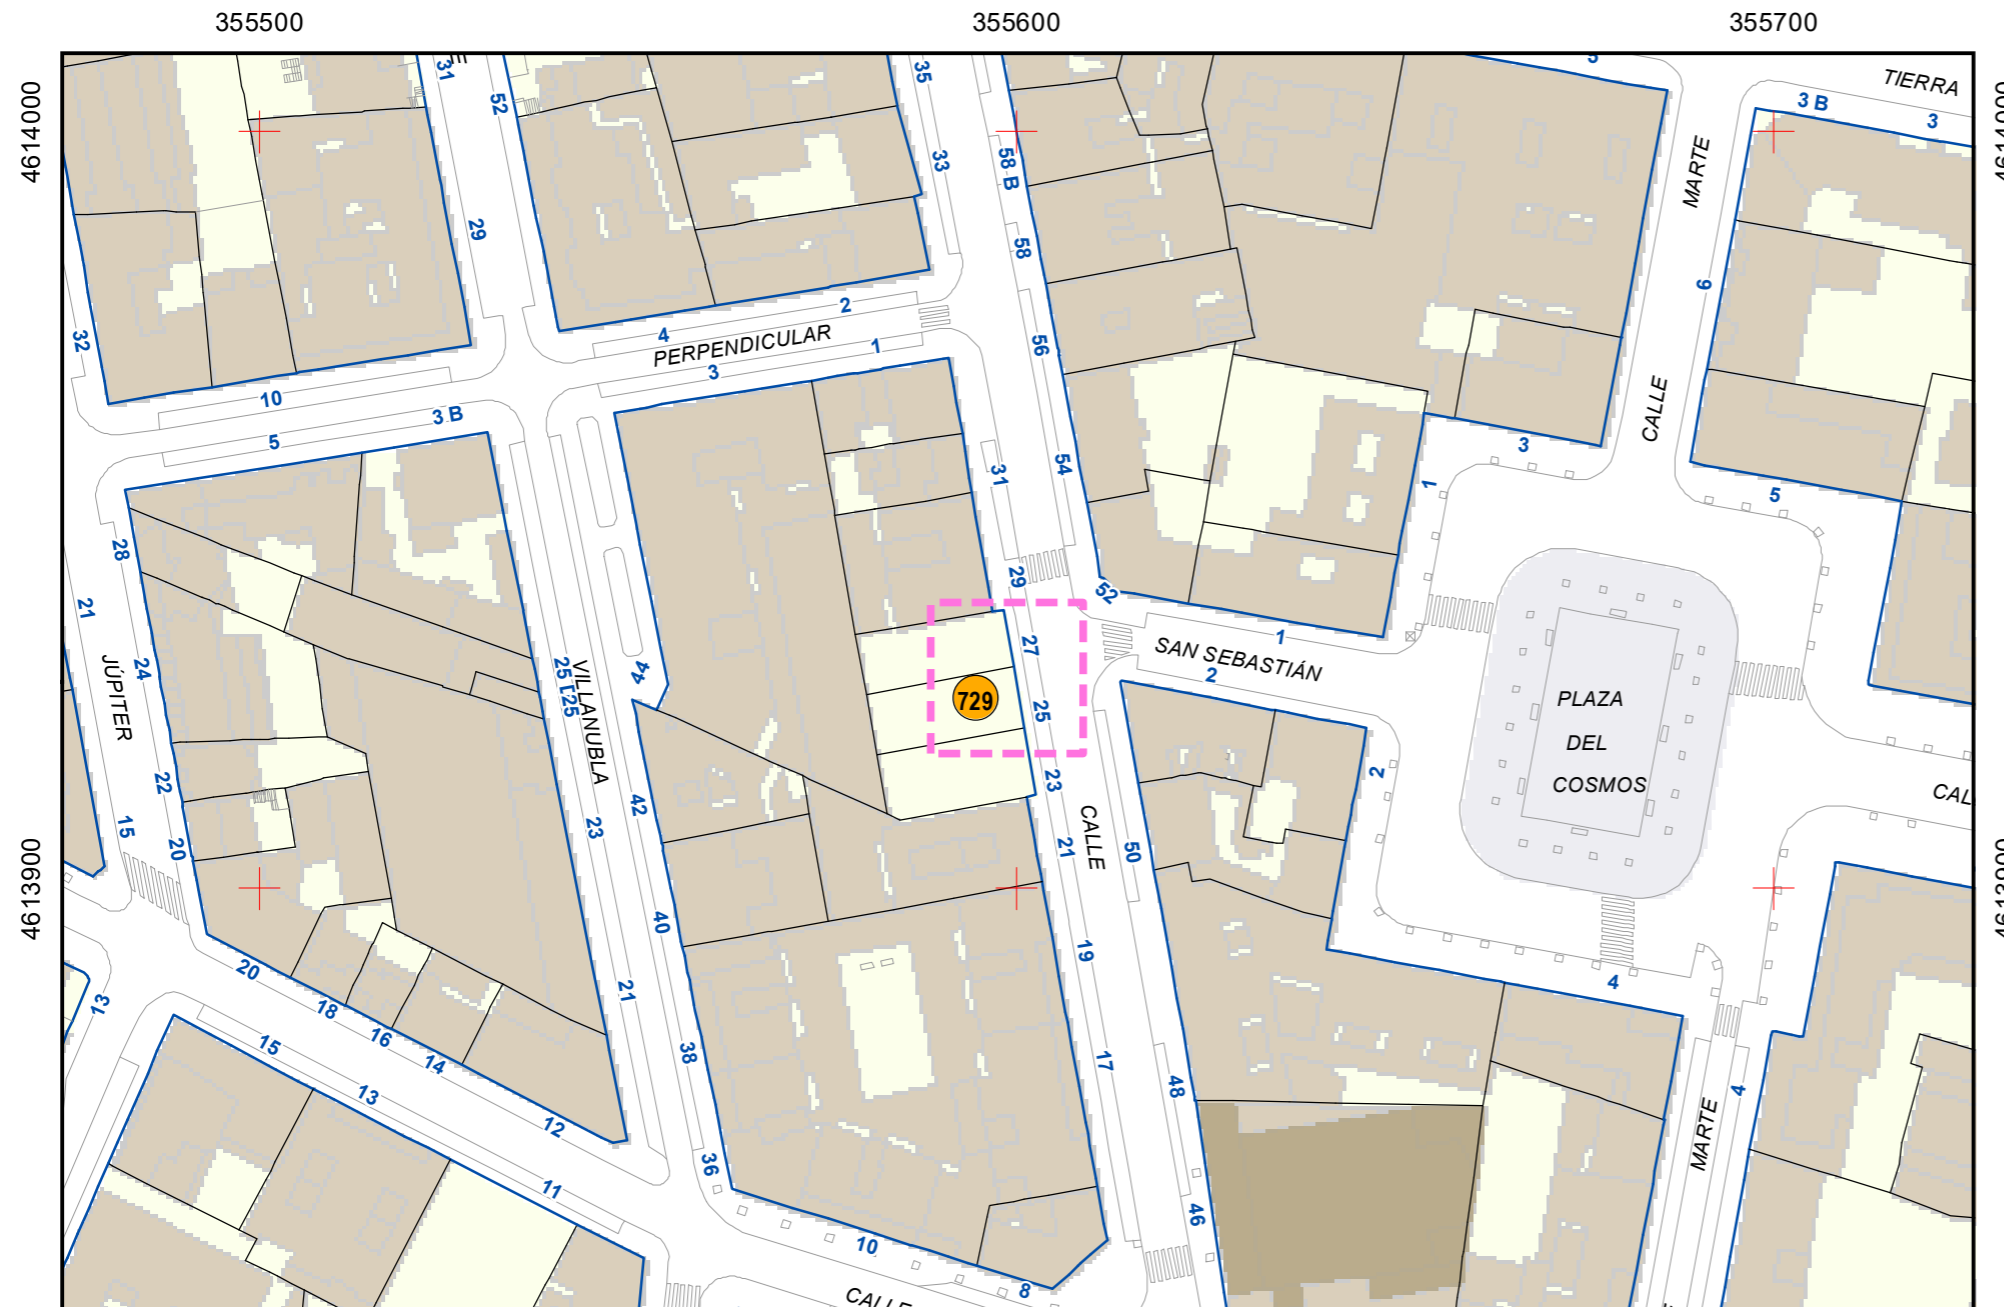

ESCULTURAS Y ELEMENTOS DECORATIVOS

Escala 1:1.000

ESCULTURAS ● LEONES ● LÁPIDAS ● MURALES ● OTROS ●

NÚMERO: 729
TIPO: MURAL
DENOMINACIÓN: Mural reivindicativo
AUTOR: Manuel Sierra Álvarez
AÑO: 2012
SITUACIÓN: Calle Fuente el Sol, 27-25
PROPIEDAD DE:
NÚMERO DE INVENTARIO: