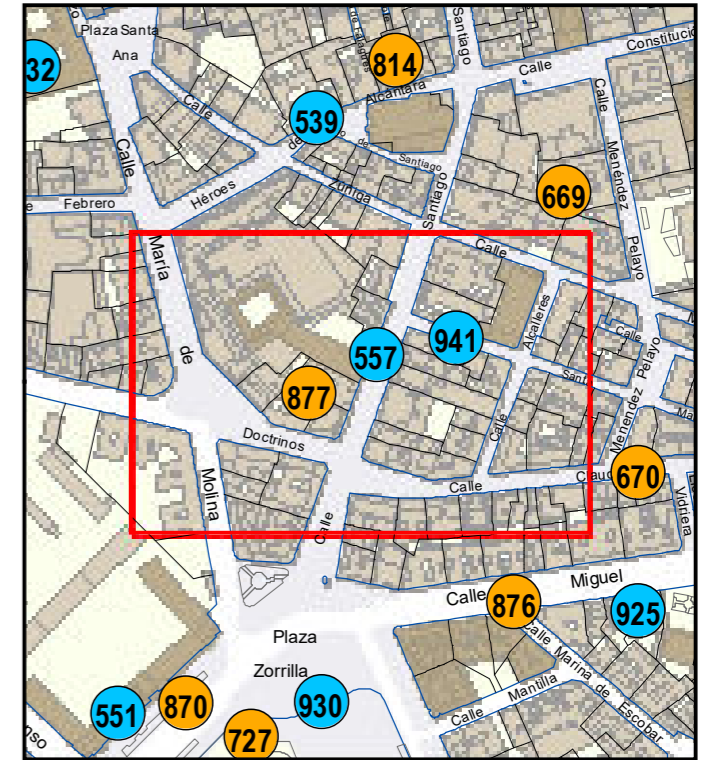

Escala 1:5.000