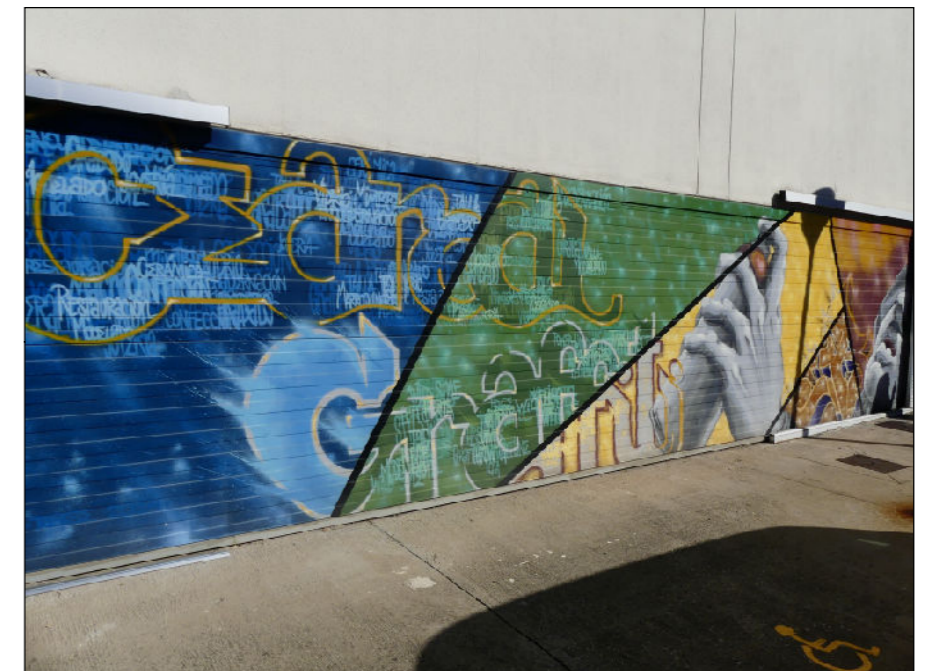

ESCULTURAS Y ELEMENTOS DECORATIVOS

ESCULTURAS ● LEONES ● LÁPIDAS ● MURALES ● OTROS ●

NÚMERO: 736
TIPO: MURAL
DENOMINACIÓN: Grafiti
AUTOR: Javier Román García
AÑO: 2015
SITUACIÓN: Calle Valle de Arán, 7 (Cearcal)
PROPIEDAD DE:
NÚMERO DE INVENTARIO: