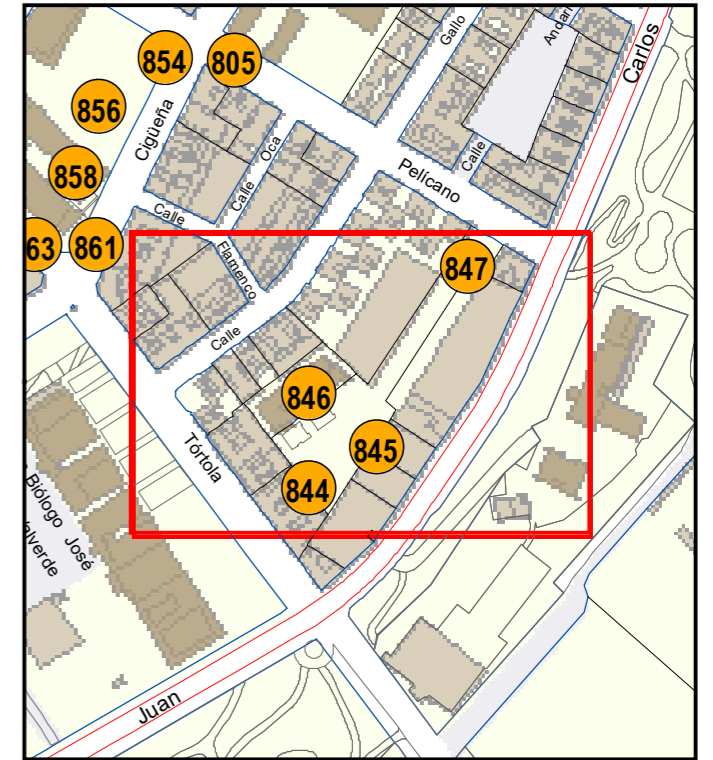

Escala 1:5.000