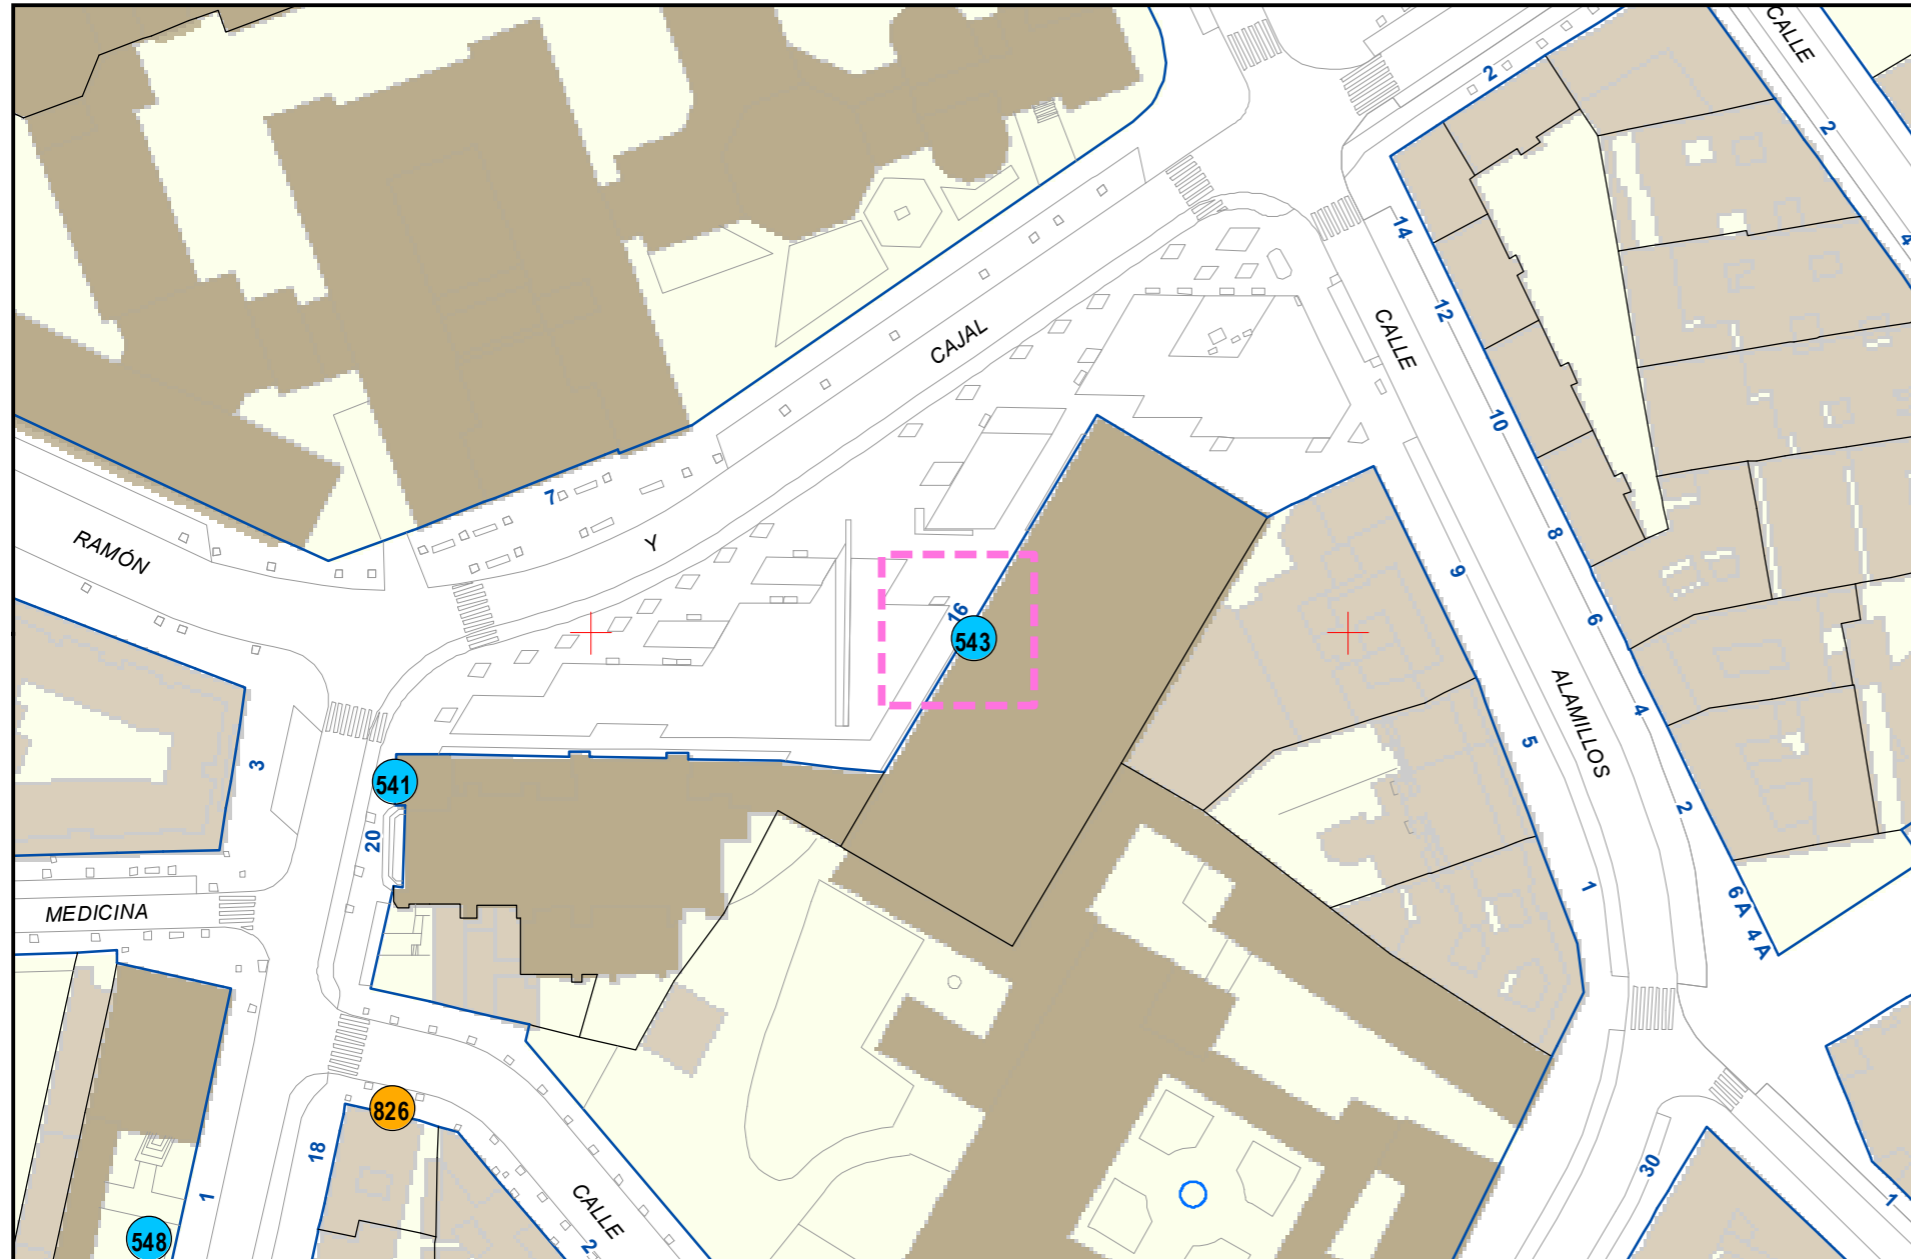

ESCULTURAS Y ELEMENTOS DECORATIVOS

357000

357100

4612800

4612800

Escala 1:1.000

357000

357100

ESCULTURAS ● LEONES ● LÁPIDAS ● MURALES ● OTROS ●

NÚMERO: **543**
TIPO: PALA
DENOMINACIÓN: **Monasterio de las Huelgas Reales**
AUTOR: **Alfa Arte**
AÑO: **2007**
SITUACIÓN: **Avenida Ramón y Cajal, 16**
PROPIEDAD DE: **Ayto. Valladolid**
NÚMERO DE INVENTARIO: