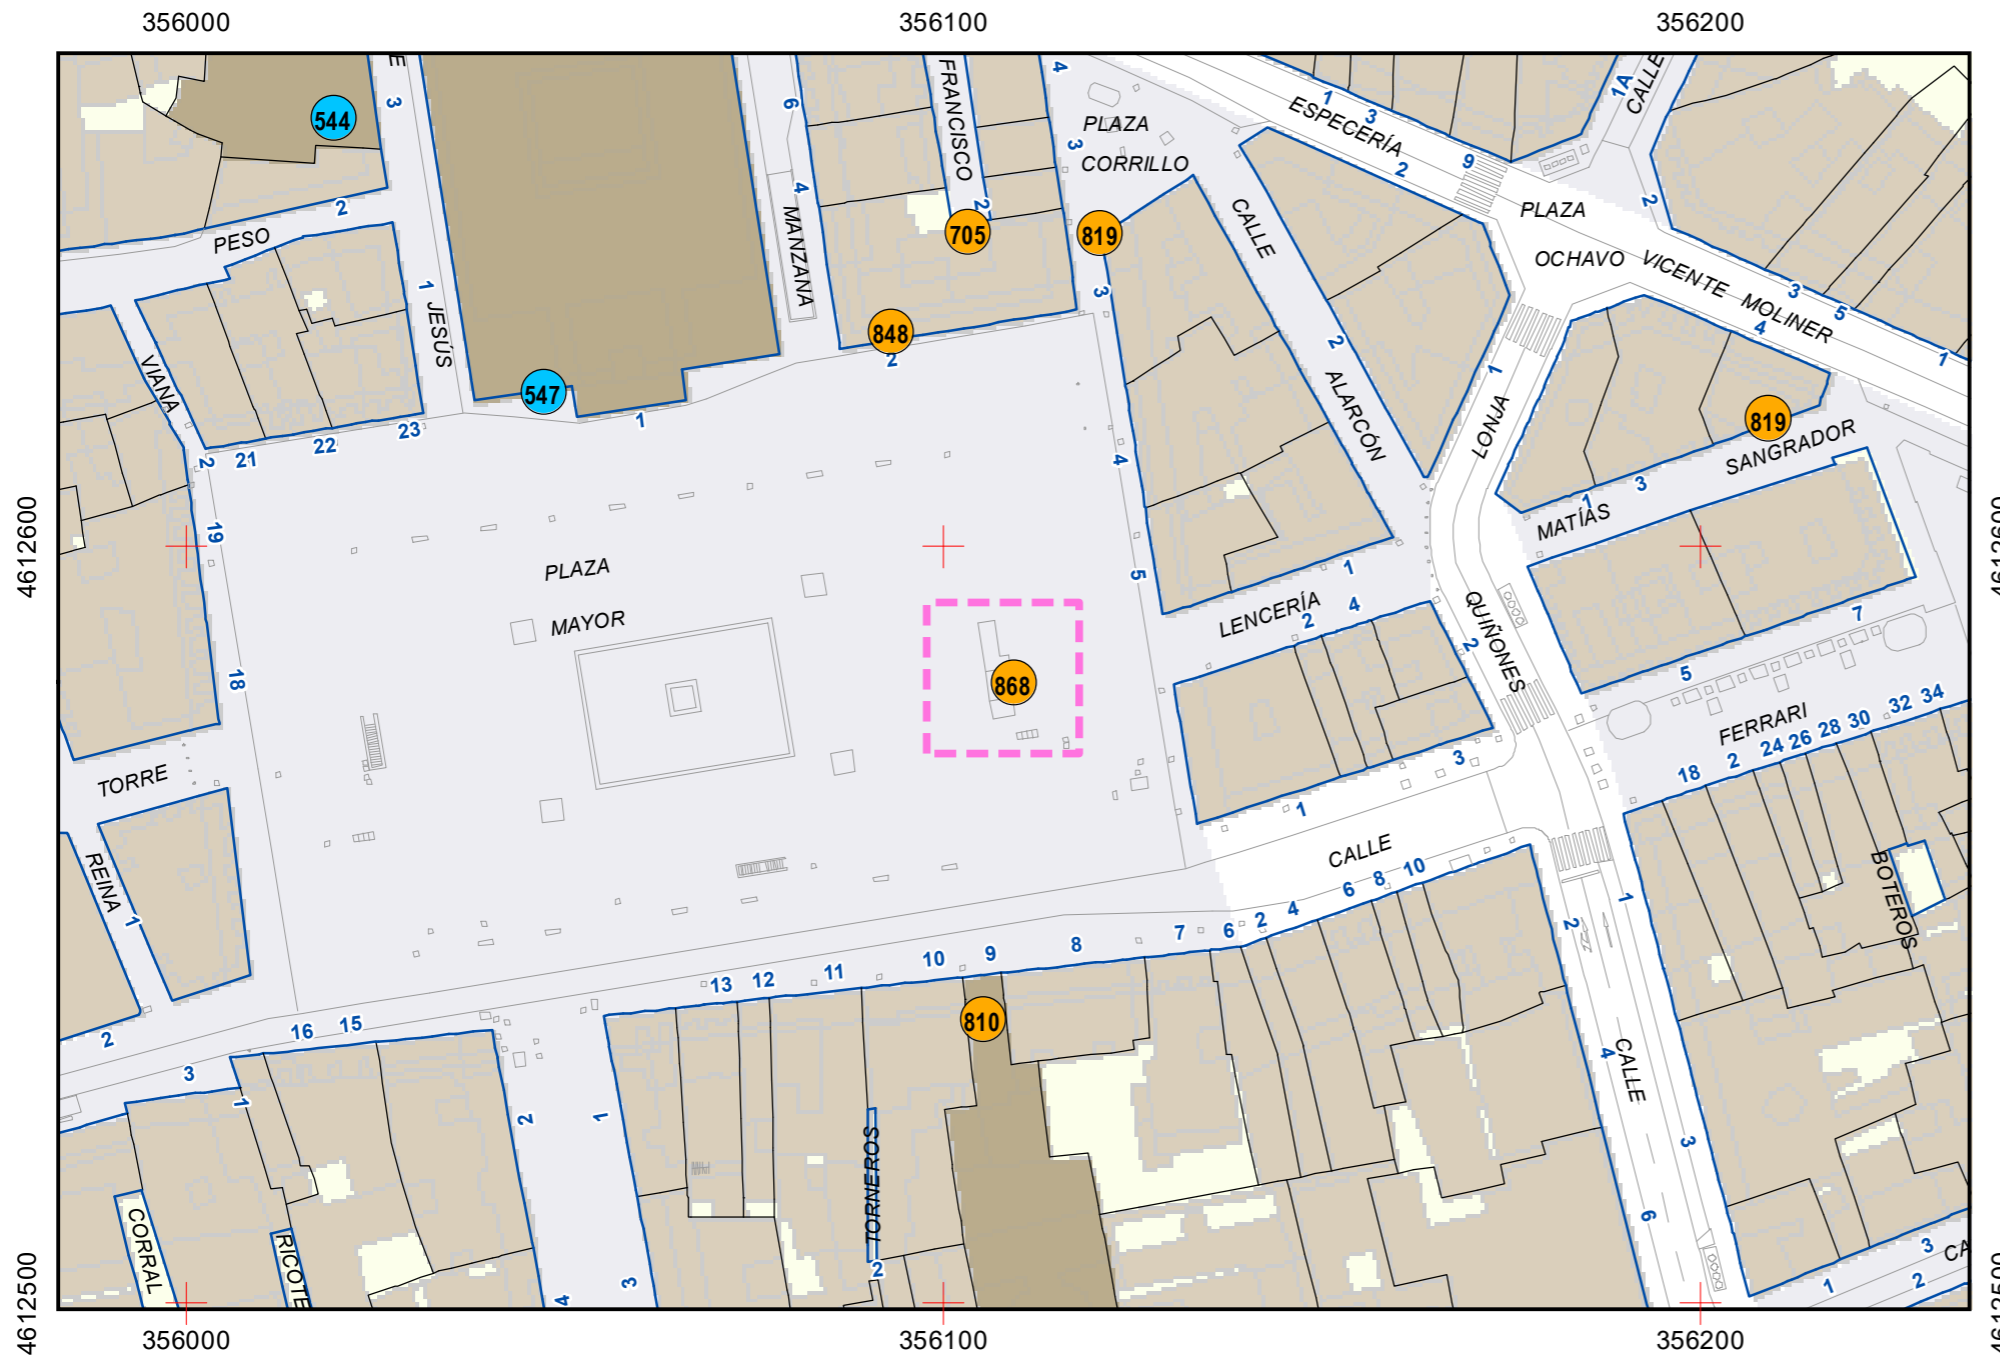

ESCULTURAS Y ELEMENTOS DECORATIVOS

Escala 1:1.000

ESCULTURAS ● LEONES ● LÁPIDAS ● MURALES ● OTROS ●

NÚMERO: 868

TIPO: MURAL

DENOMINACIÓN: Reuniones

AUTOR: Max-o-matic

AÑO: 2022

SITUACIÓN: Plaza Mayor

PROPIEDAD DE:

NÚMERO DE INVENTARIO: