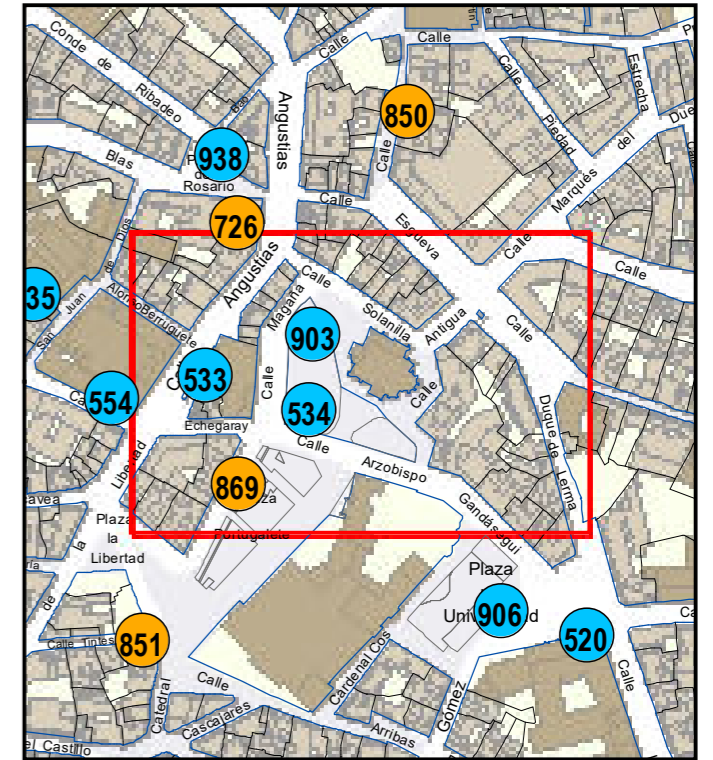

Escala 1:5.000