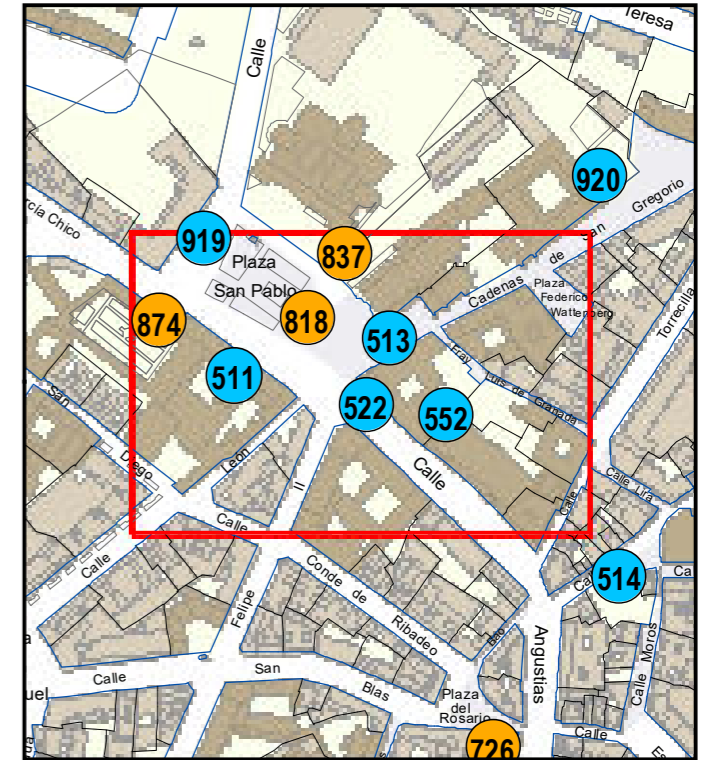

# ESCULTURAS Y ELEMENTOS DECORATIVOS

Escala 1:1.000

ESCULTURAS ● LEONES ● LÁPIDAS ● MURALES ● OTROS ●

NÚMERO: 522  
 TIPO: PALA  
 DENOMINACIÓN: Palacio Pimentel  
 AUTOR: Alfa Arte  
 AÑO: 2006  
 SITUACIÓN: Calle Angustias, 44  
 PROPIEDAD DE: Ayto. Valladolid  
 NÚMERO DE INVENTARIO: