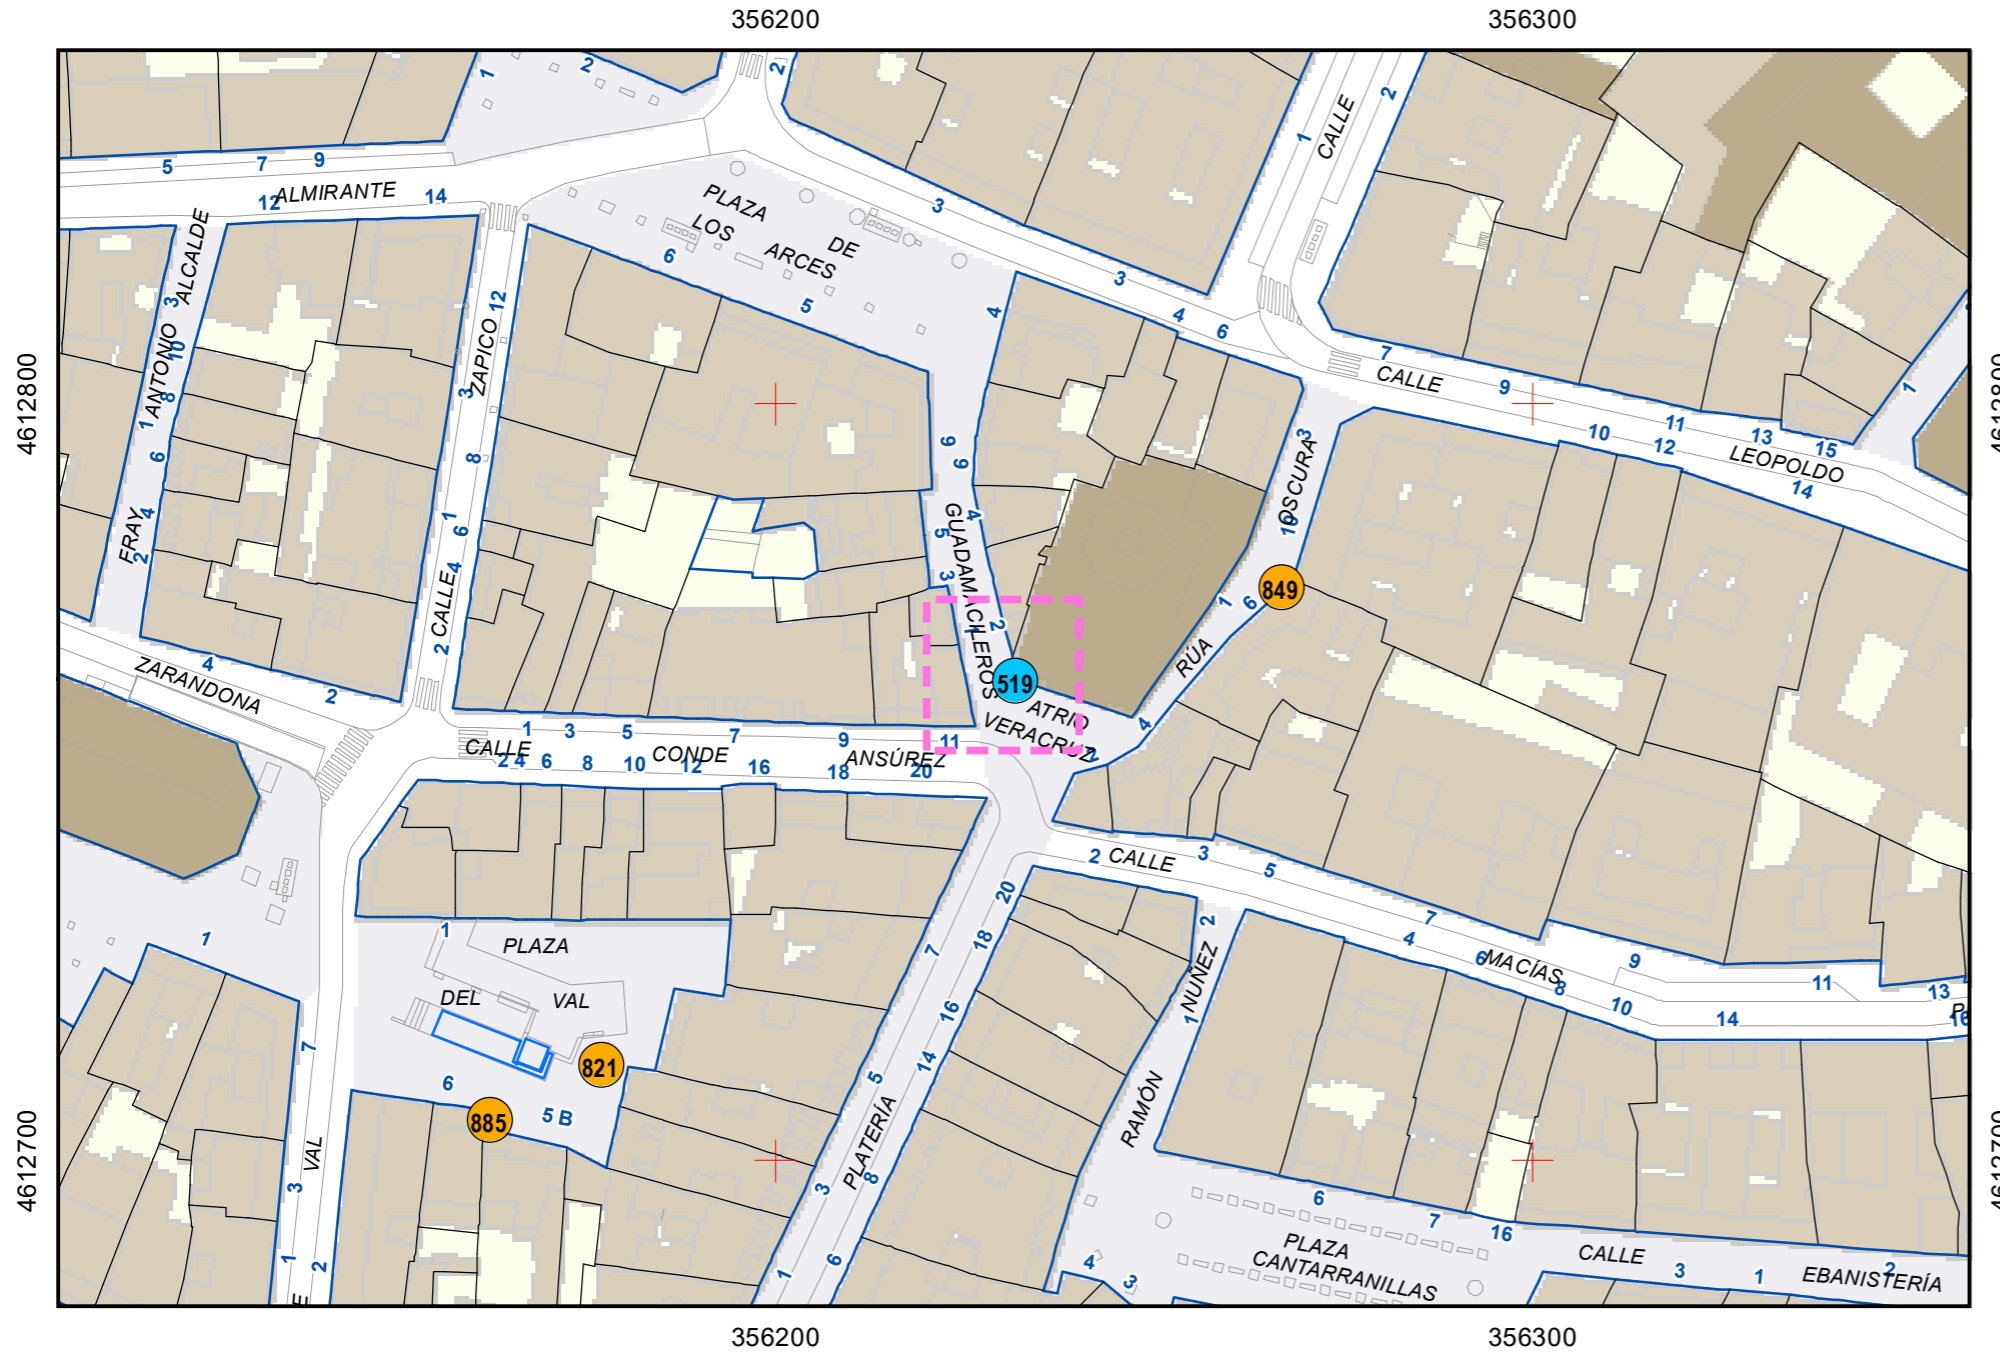

ESCULTURAS Y ELEMENTOS DECORATIVOS

Escala 1:1.000

ESCULTURAS ● LEONES ● LÁPIDAS ● MURALES ● OTROS ●

NÚMERO: 519
TIPO: PALA
DENOMINACIÓN: Iglesia Penitencial de la Vera Cruz
AUTOR: Alfa Arte
AÑO: 2006
SITUACIÓN: Plazuela Atrio de la Vera Cruz
PROPIEDAD DE: Ayto. Valladolid
NÚMERO DE INVENTARIO: