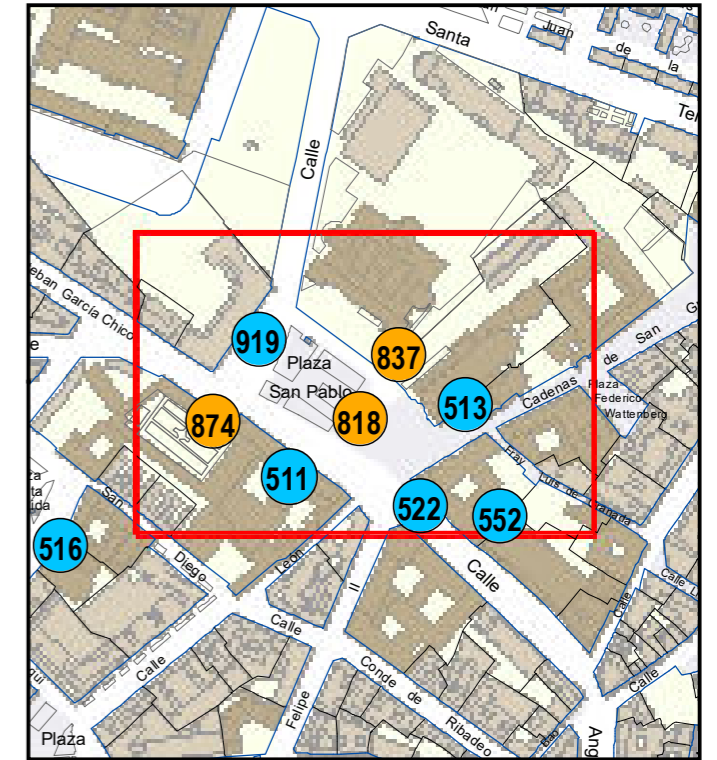

Escala 1:5.000