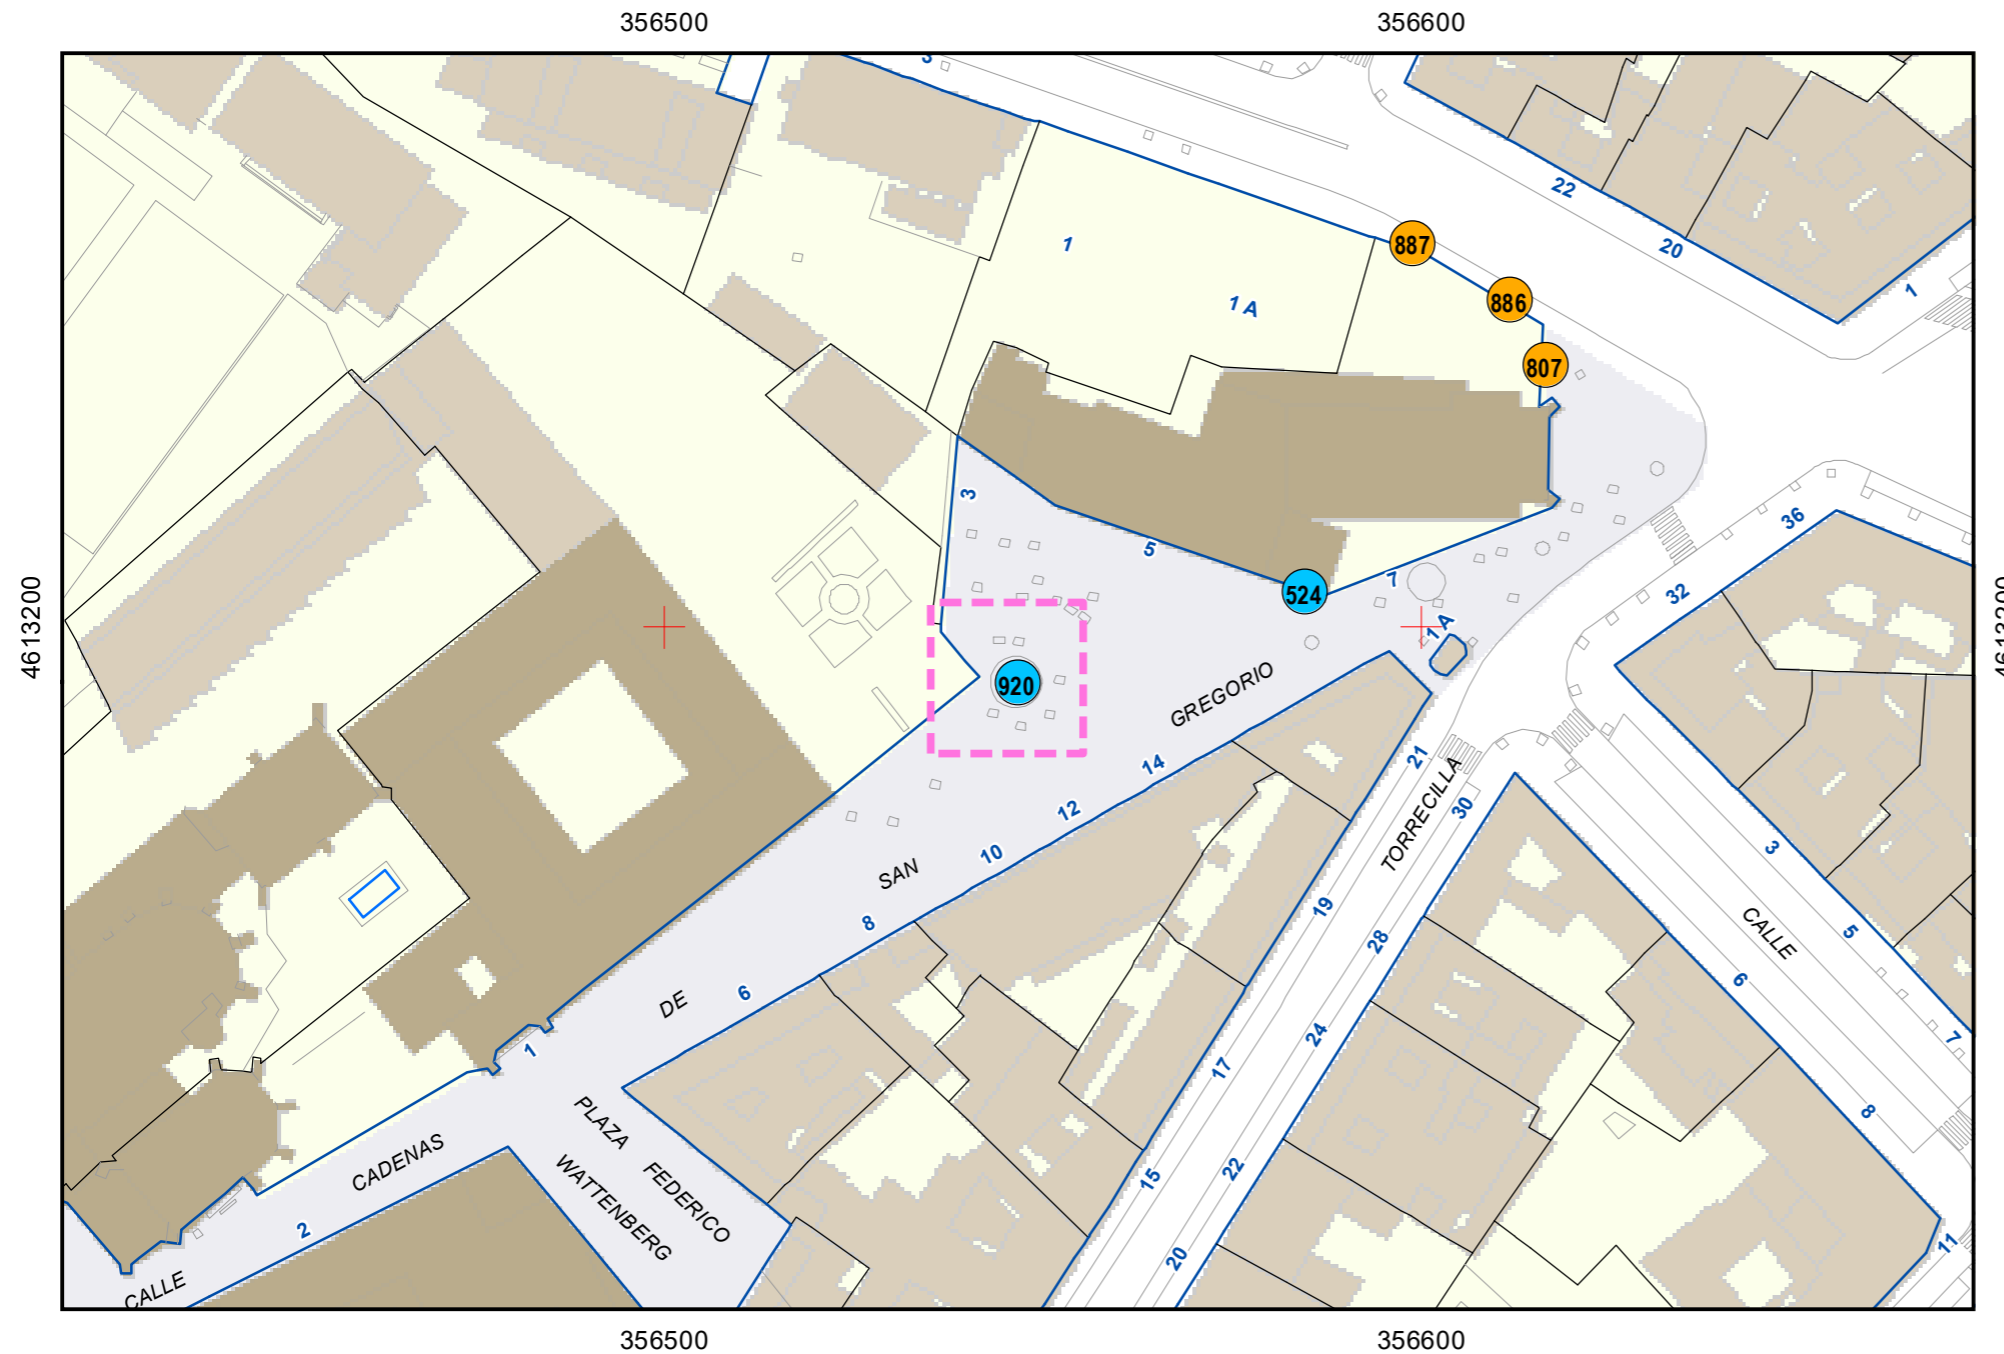

ESCULTURAS Y ELEMENTOS DECORATIVOS

Escala 1:1.000

ESCULTURAS ● LEONES ● LÁPIDAS ● MURALES ● OTROS ●

NÚMERO: 920
TIPO: OTROS
DENOMINACIÓN: Fuente y Farola Cadenas de San Gregorio
AUTOR: Desconocido
AÑO: 0
SITUACIÓN: Calle Cadenas de San Gregorio
PROPIEDAD DE:
NÚMERO DE INVENTARIO: