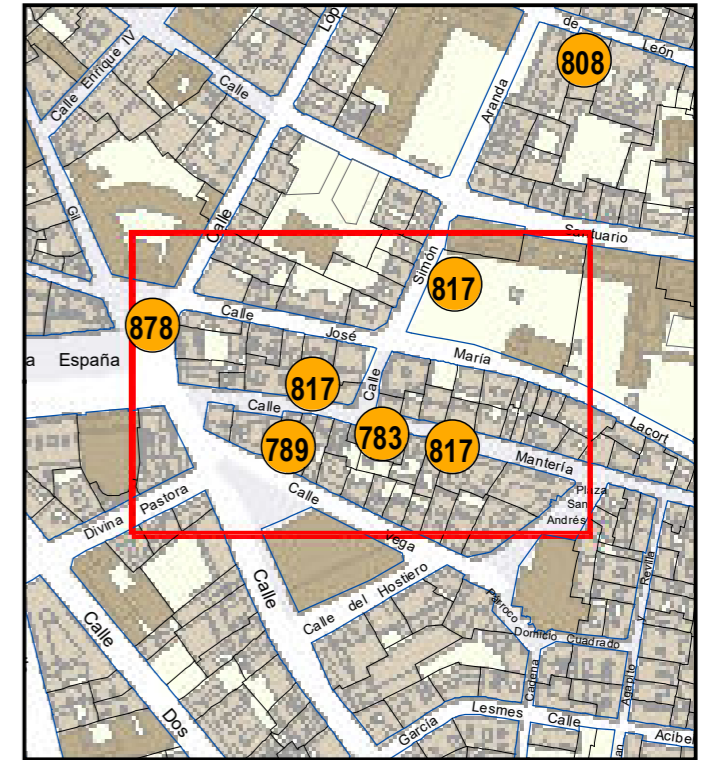

Escala 1:5.000