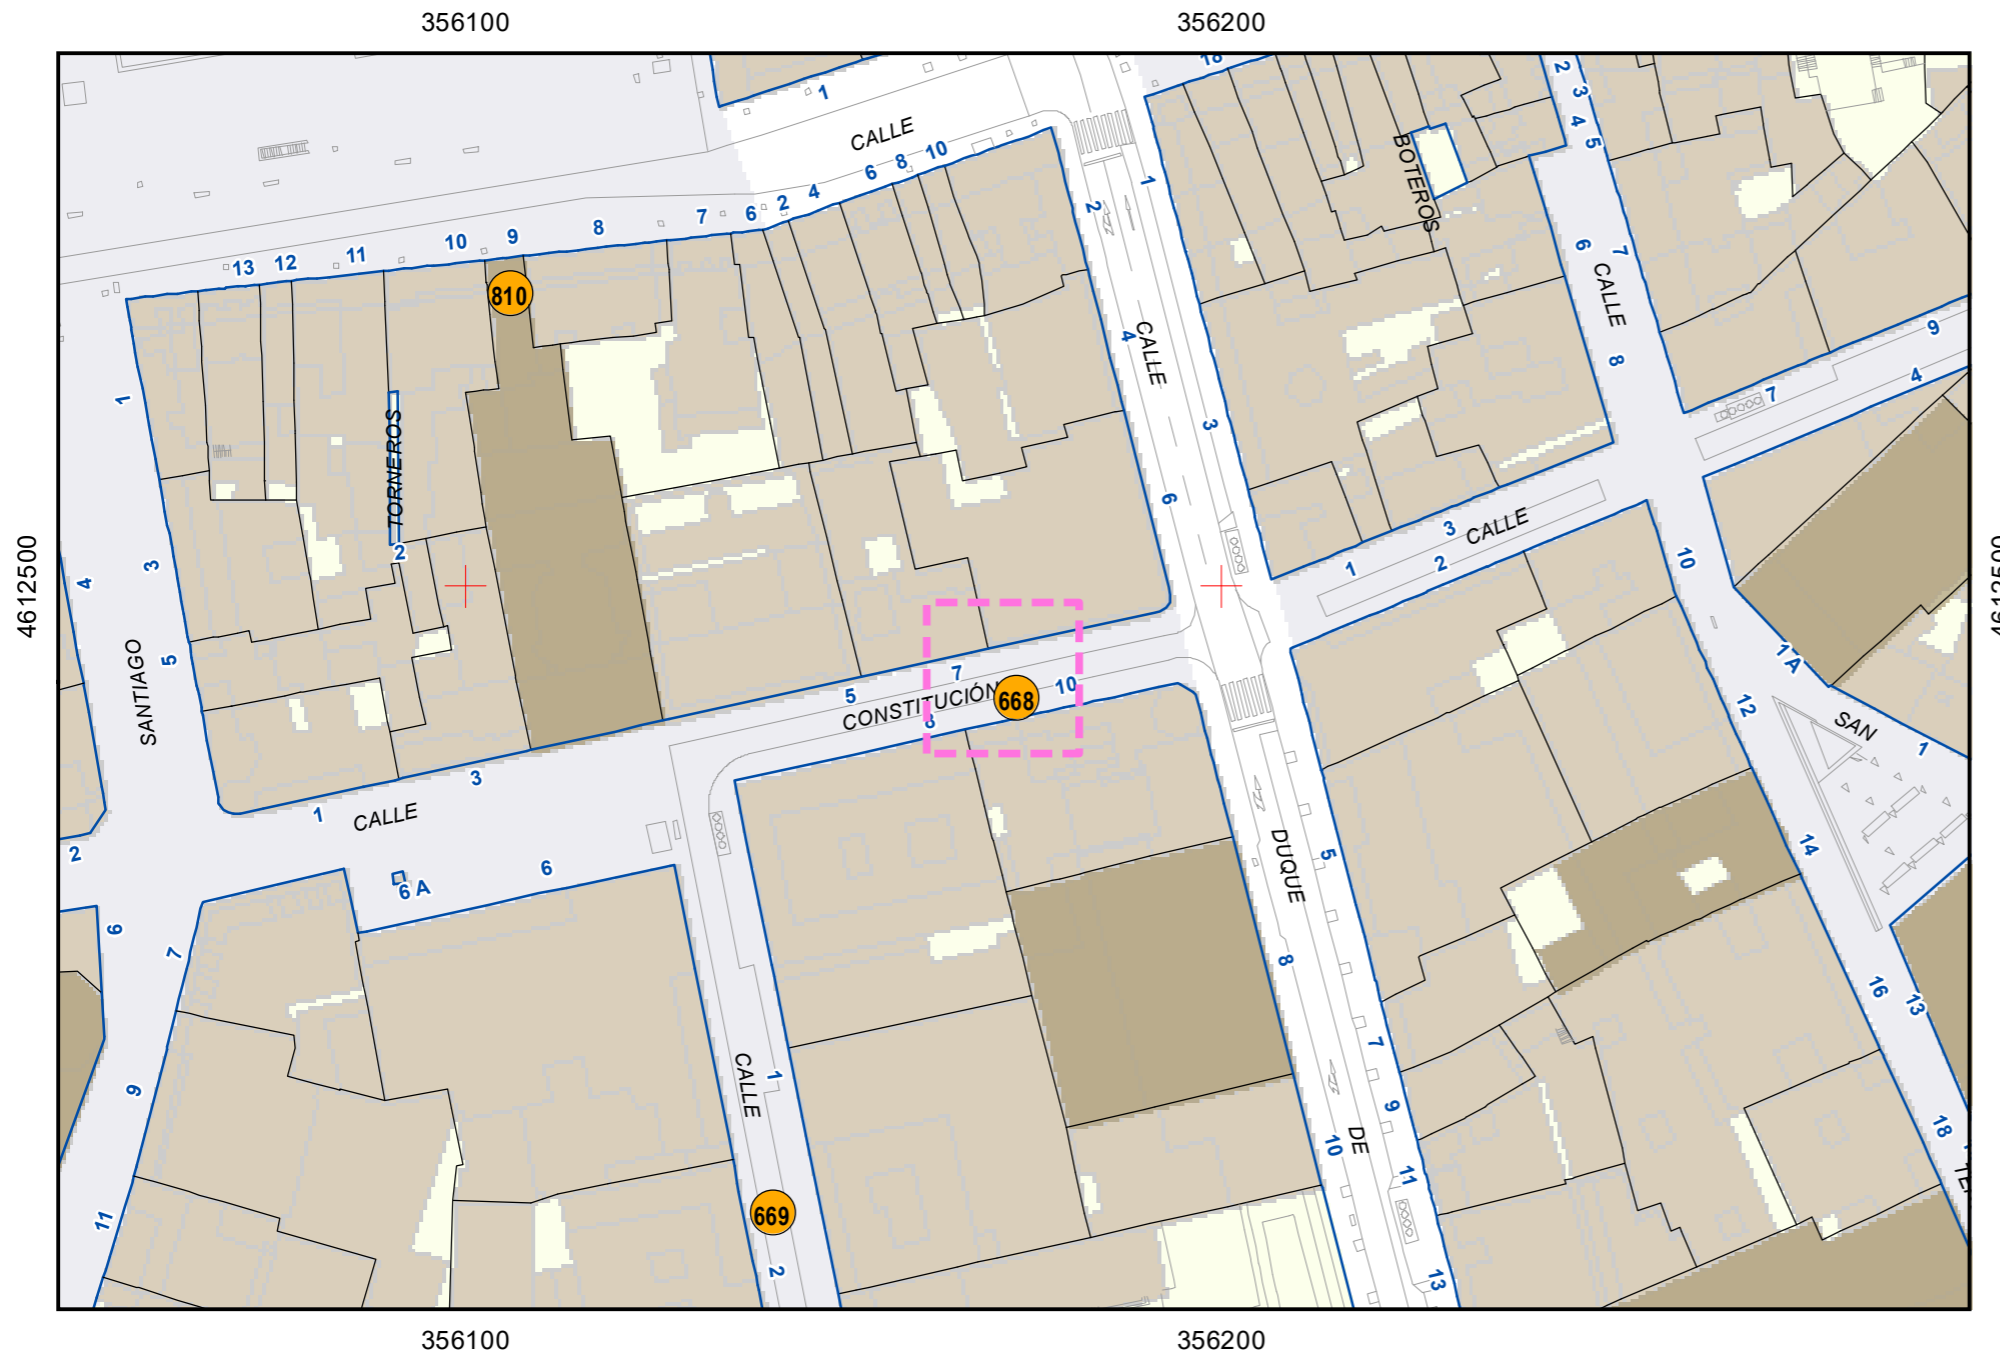

# ESCULTURAS Y ELEMENTOS DECORATIVOS

Escala 1:1.000

ESCULTURAS ● LEONES ● LÁPIDAS ● MURALES ● OTROS ●

NÚMERO: 668

TIPO: MURAL

DENOMINACIÓN: Mural en pavimento

AUTOR: Colectivo Fresas Con Nata S.L., Anden 47, Concejalía de Movilidad y Espacio Urbano