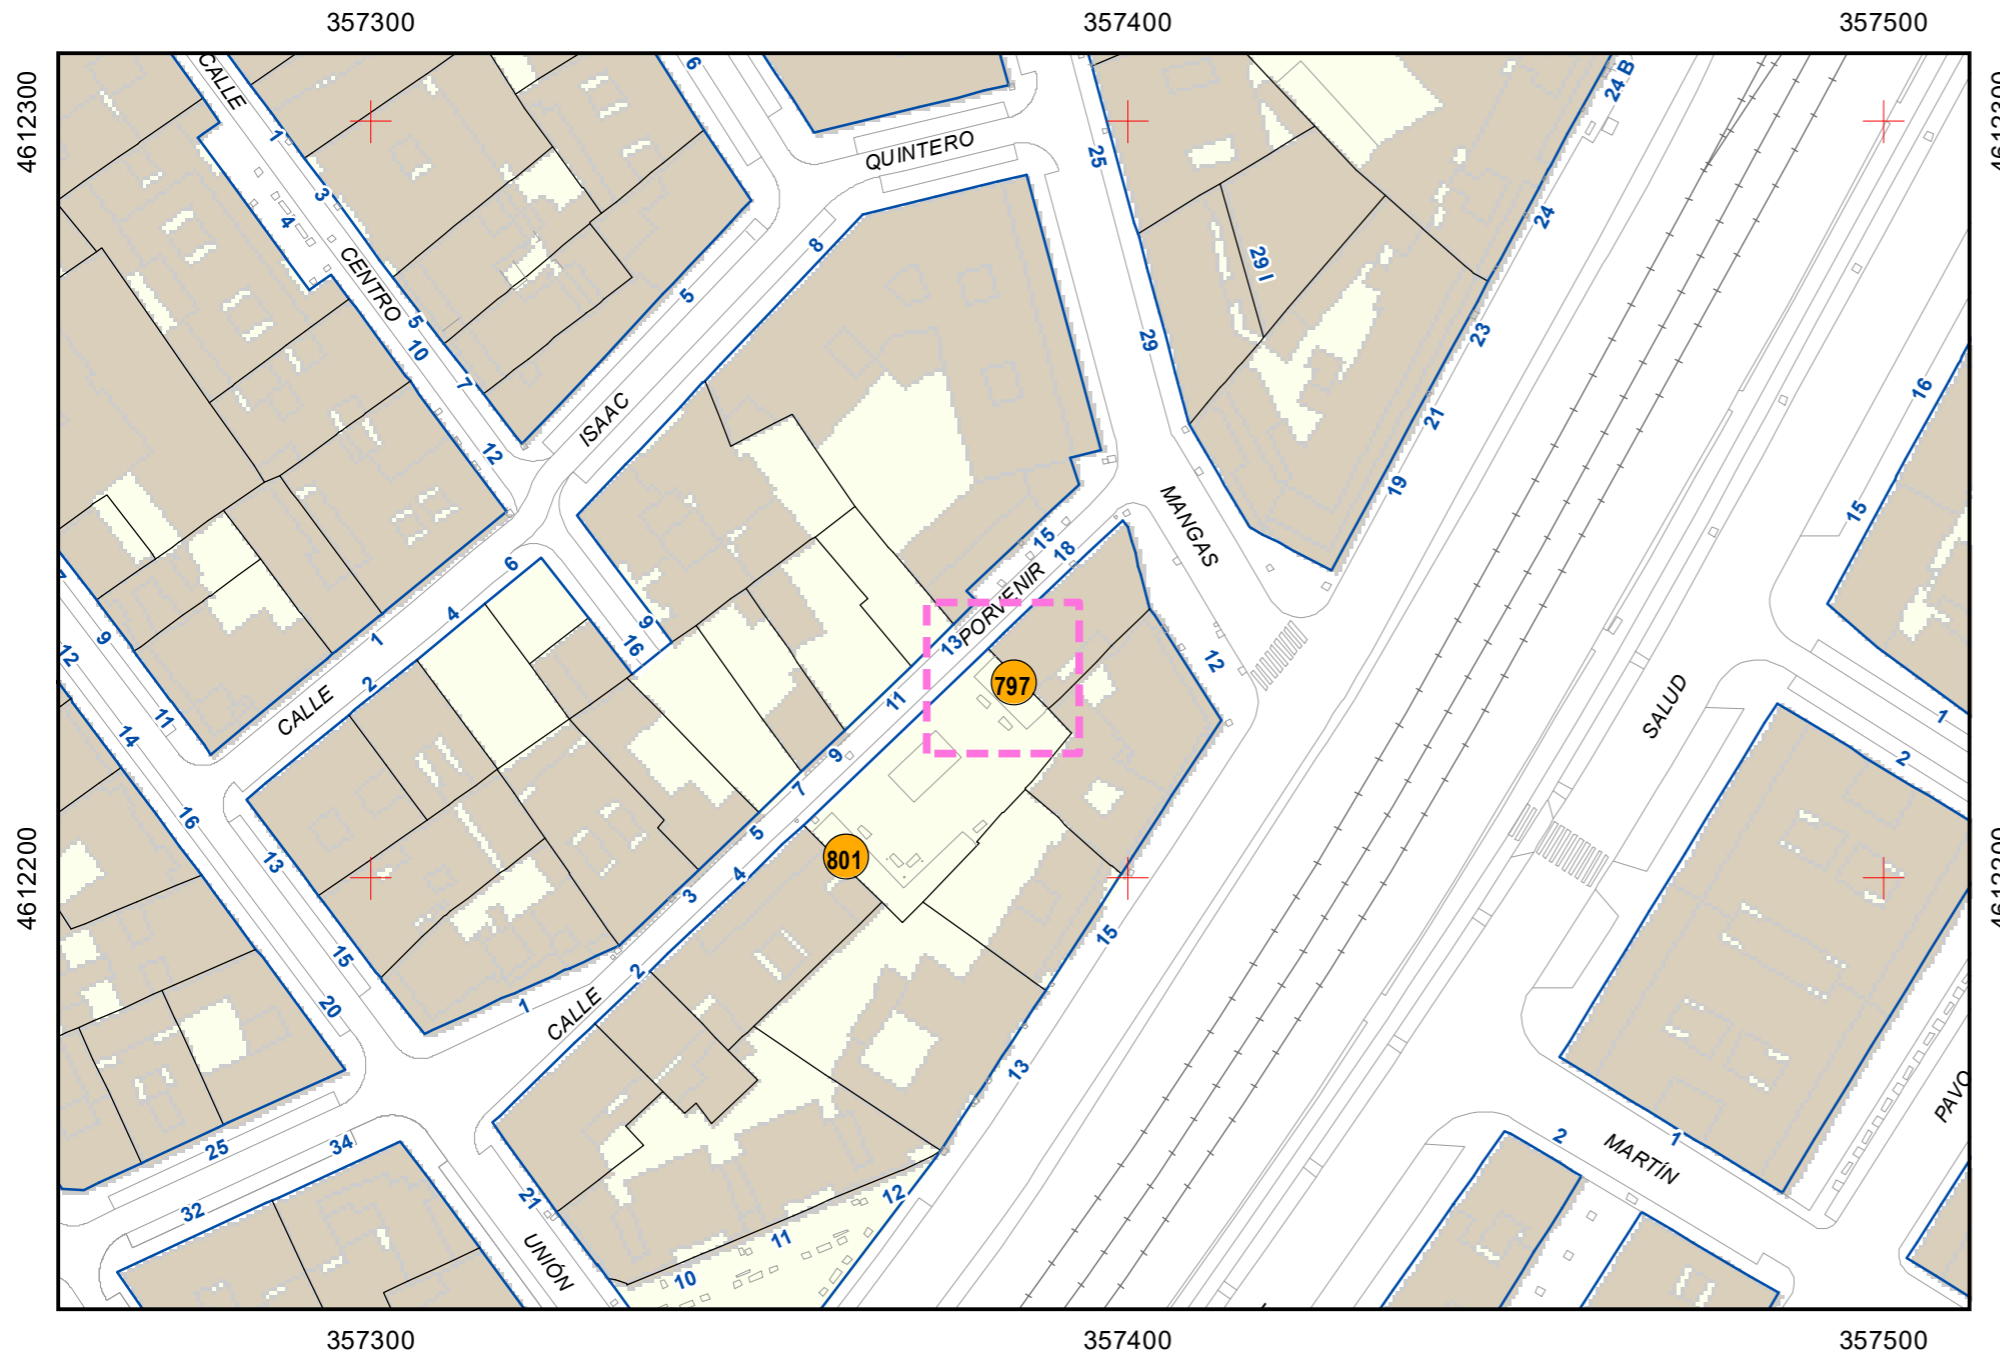

# ESCULTURAS Y ELEMENTOS DECORATIVOS

Escala 1:1.000

ESCULTURAS ● LEONES ● LÁPIDAS ● MURALES ● OTROS ●

NÚMERO: 797  
 TIPO: MURAL  
 DENOMINACIÓN: El Selfie 9:16  
 AUTOR: Diego Vicente  
 AÑO: 2020  
 SITUACIÓN: Calle Porvenir, 18  
 PROPIEDAD DE:  
 NÚMERO DE INVENTARIO: