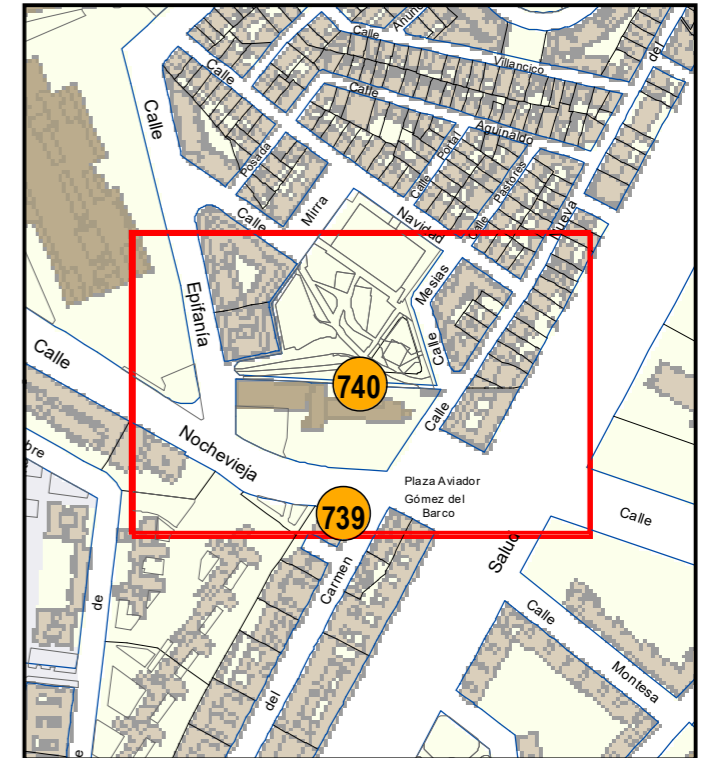

Escala 1:5.000