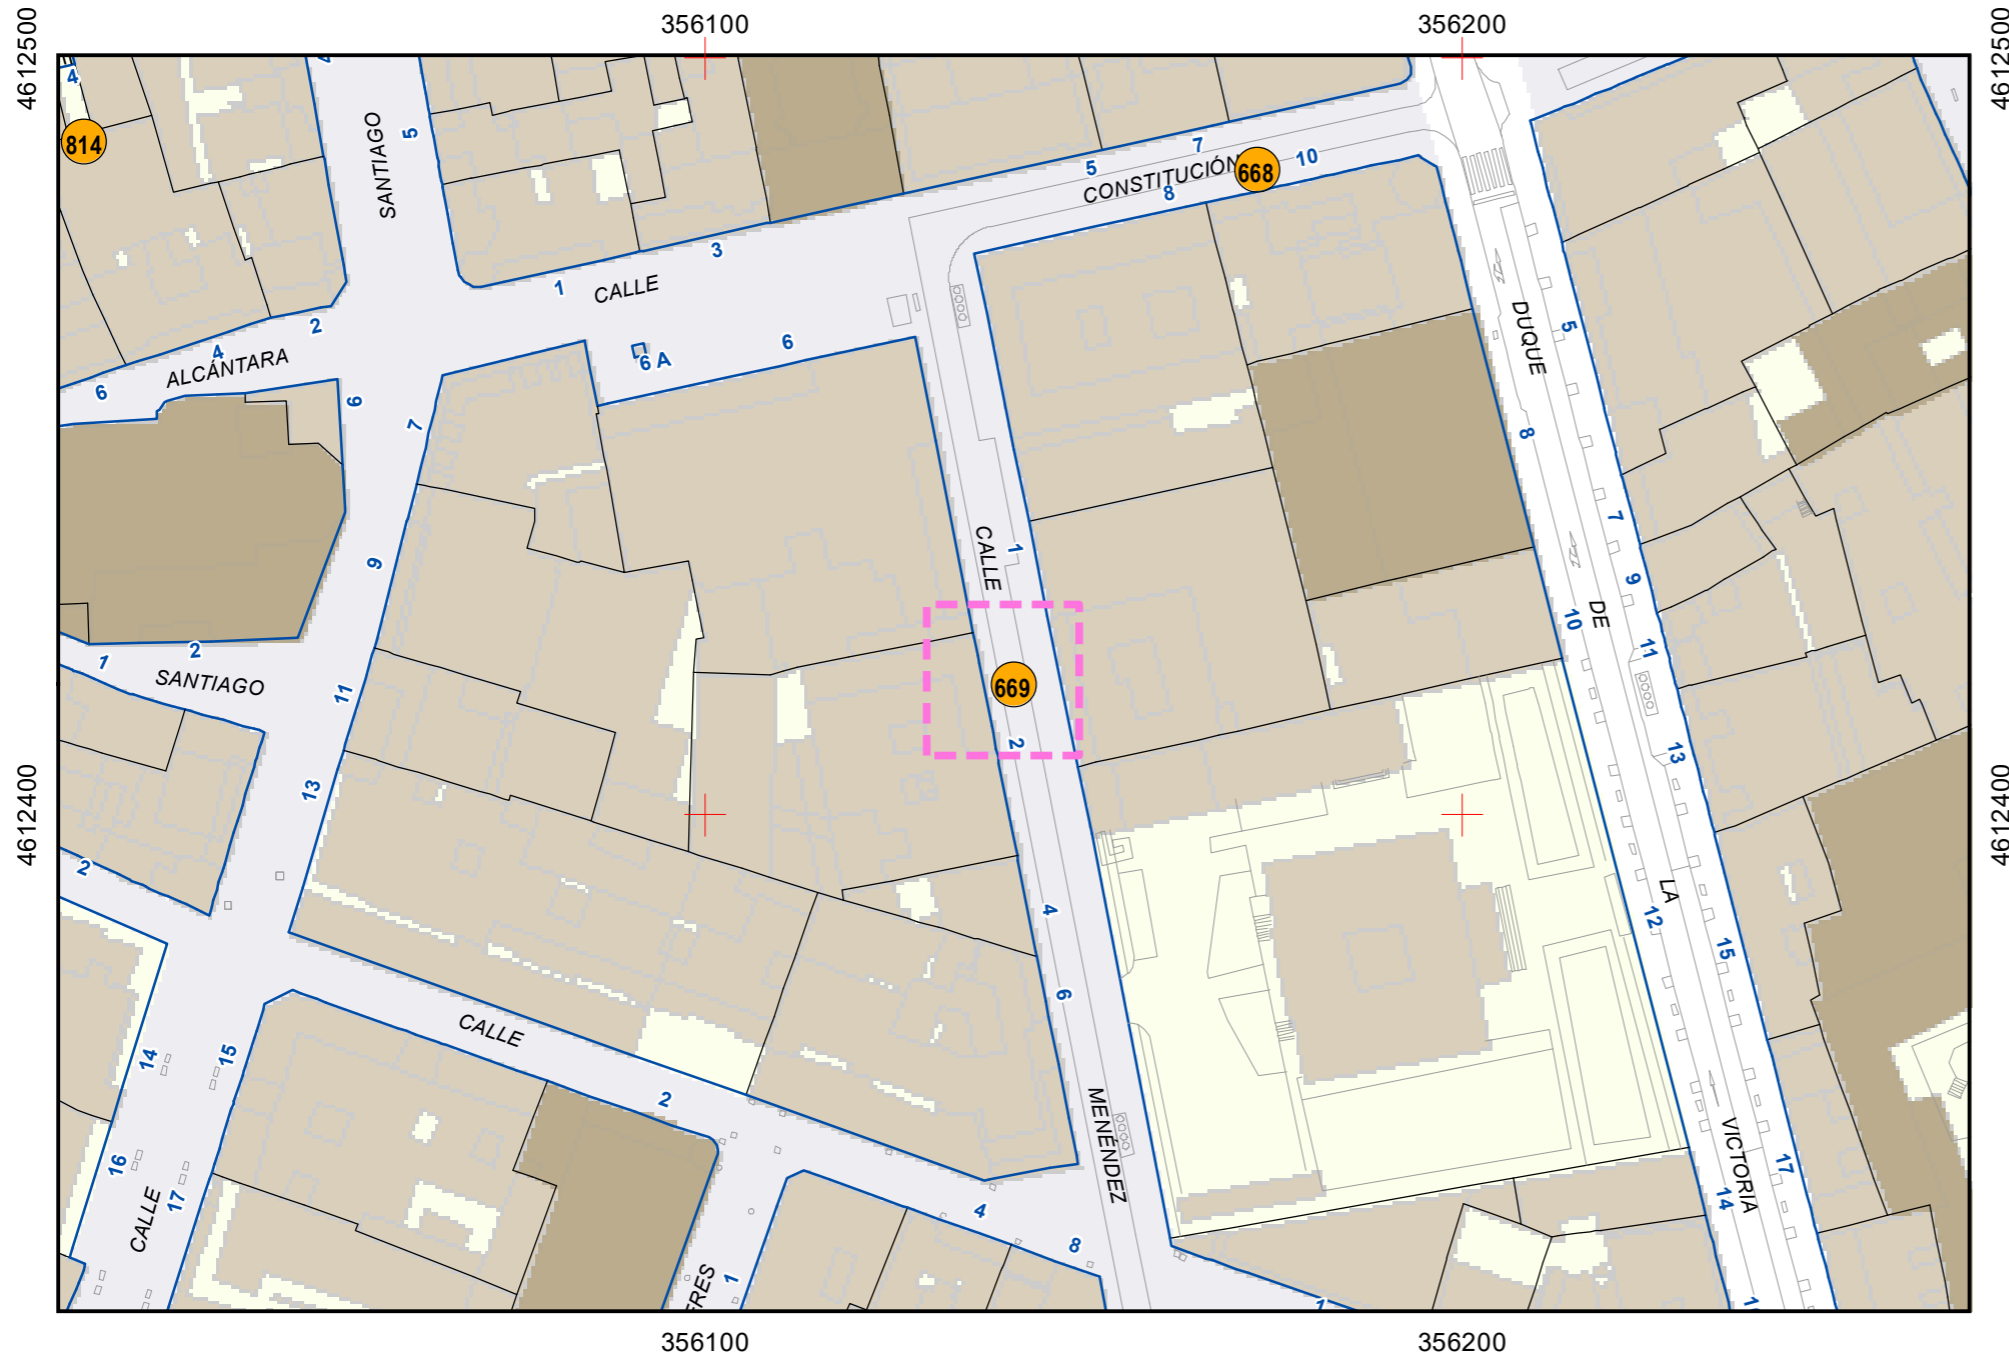

ESCULTURAS Y ELEMENTOS DECORATIVOS

Escala 1:1.000

ESCULTURAS ● LEONES ● LÁPIDAS ● MURALES ● OTROS ●

NÚMERO: 669

TIPO: MURAL

DENOMINACIÓN: Mural en pavimento

AUTOR: Colectivo Fresas Con Nata S.L., Anden 47, Concejalía de Movilidad y Espacio Urbano

AÑO: 2020

SITUACIÓN: Calle Menéndez Pelayo

PROPIEDAD DE:

NÚMERO DE INVENTARIO: