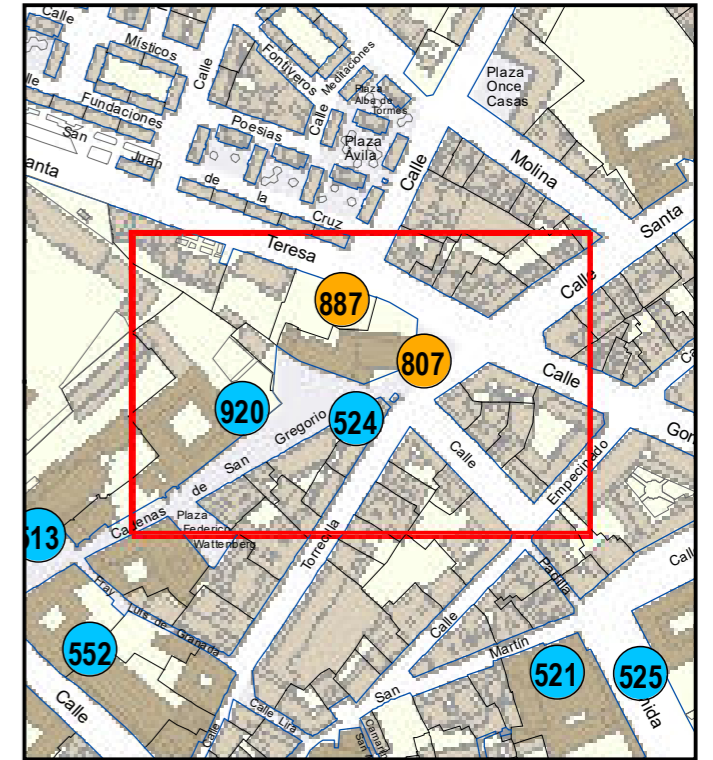

Escala 1:5.000