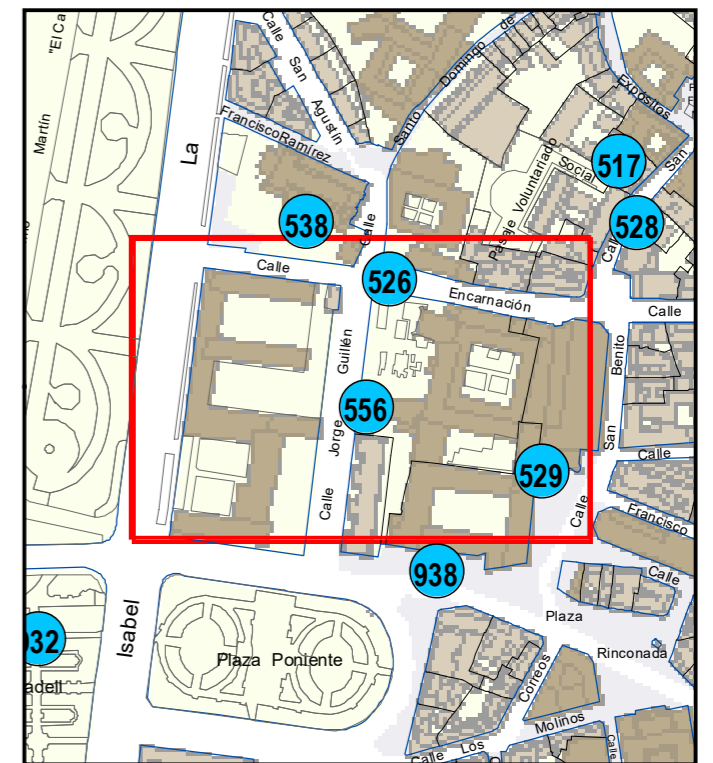

# ESCULTURAS Y ELEMENTOS DECORATIVOS

Escala 1:1.000

ESCULTURAS ● LEONES ● LÁPIDAS ● MURALES ● OTROS ●

NÚMERO: 556  
 TIPO: PALA  
 DENOMINACIÓN: Museo Patio Herreriano  
 AUTOR: Alfa Arte  
 AÑO: 0  
 SITUACIÓN: Calle Jorge Guillén  
 PROPIEDAD DE: Ayto. Valladolid  
 NÚMERO DE INVENTARIO: