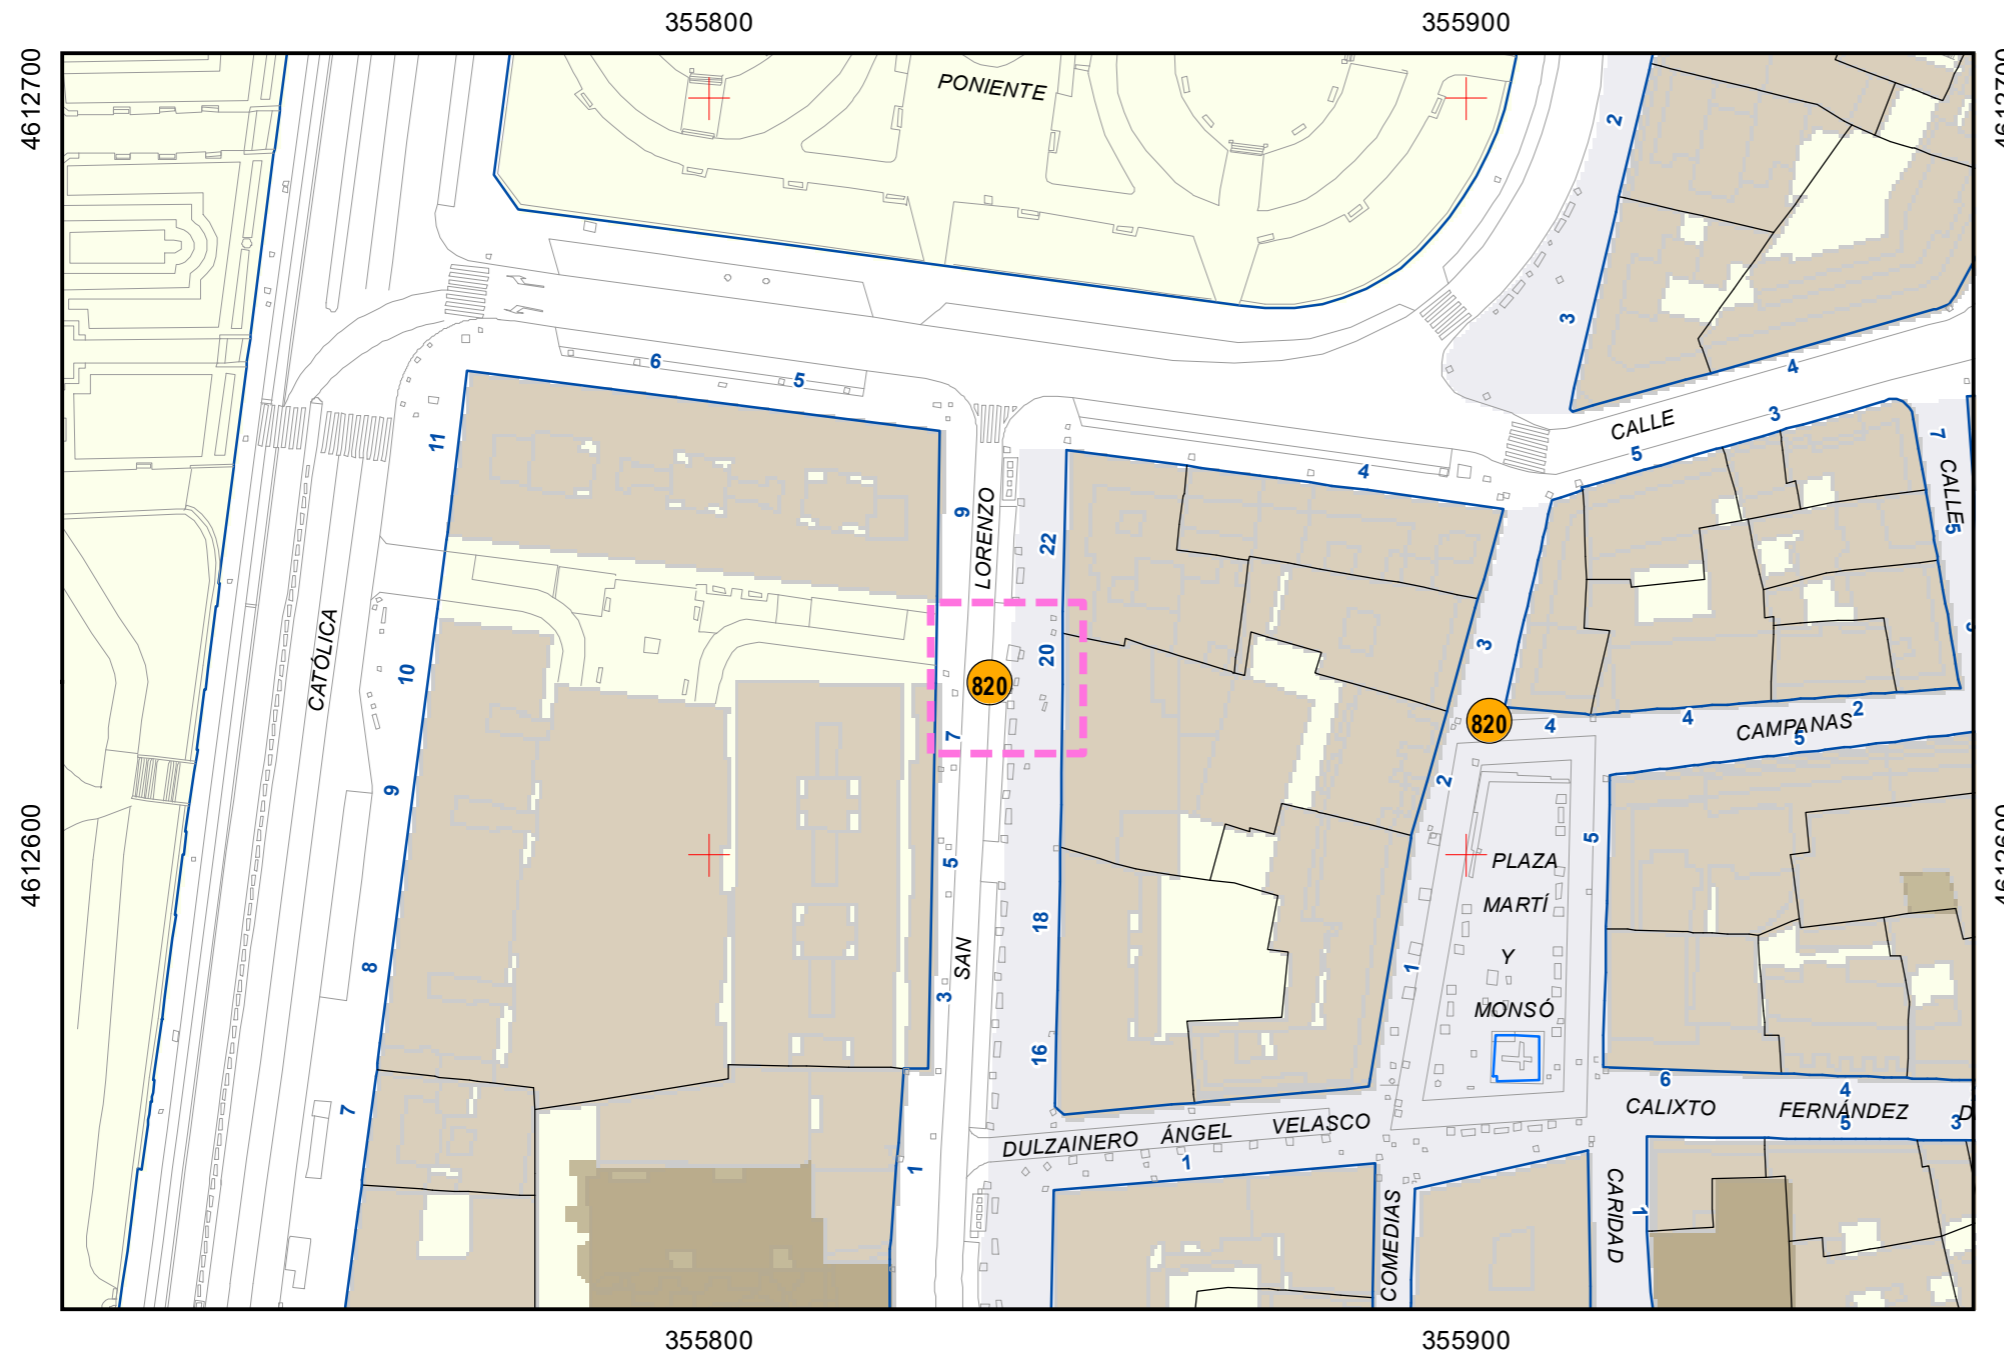

ESCULTURAS Y ELEMENTOS DECORATIVOS

Escala 1:1.000

ESCULTURAS ● LEONES ● LÁPIDAS ● MURALES ● OTROS ●

NÚMERO: 820
TIPO: MURAL
DENOMINACIÓN: Agua y Sal
AUTOR: Rut Pedreño Criado
AÑO: 2021
SITUACIÓN: Calle San Lorenzo
PROPIEDAD DE: Ayto. Valladolid
NÚMERO DE INVENTARIO: 31-0698