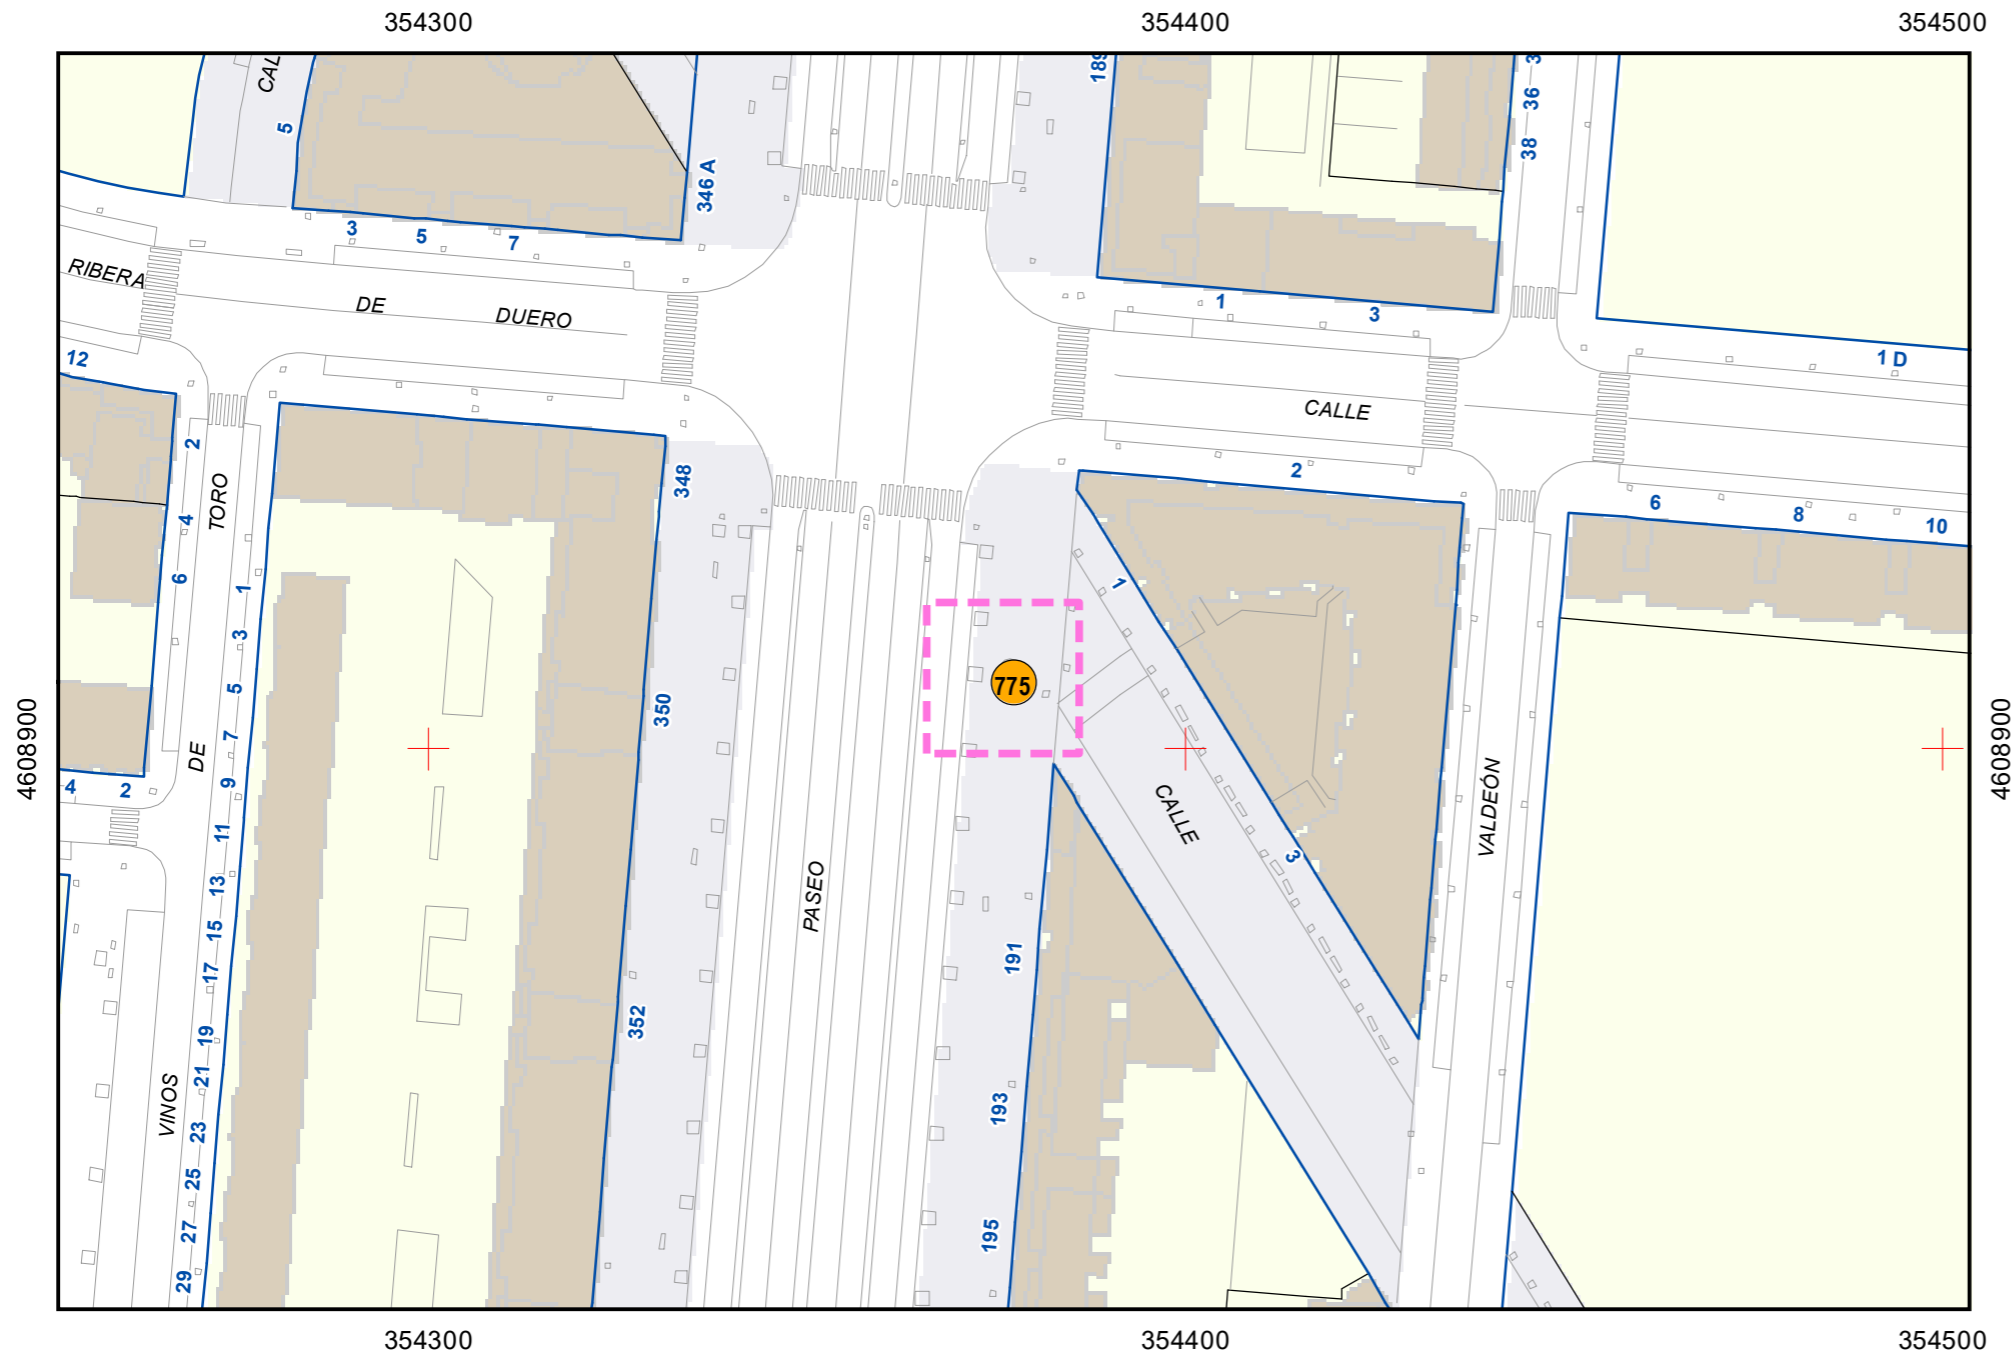

ESCULTURAS Y ELEMENTOS DECORATIVOS

Escala 1:1.000

ESCULTURAS ● LEONES ● LÁPIDAS ● MURALES ● OTROS ●

NÚMERO: 775

TIPO: MURAL

DENOMINACIÓN: Decoración de estación de medición Vega Sicilia

AUTOR: Desconocido

AÑO: 2018

SITUACIÓN: Paseo de Zorrilla, 191

PROPIEDAD DE: Ayto. Valladolid

NÚMERO DE INVENTARIO: 31-0684