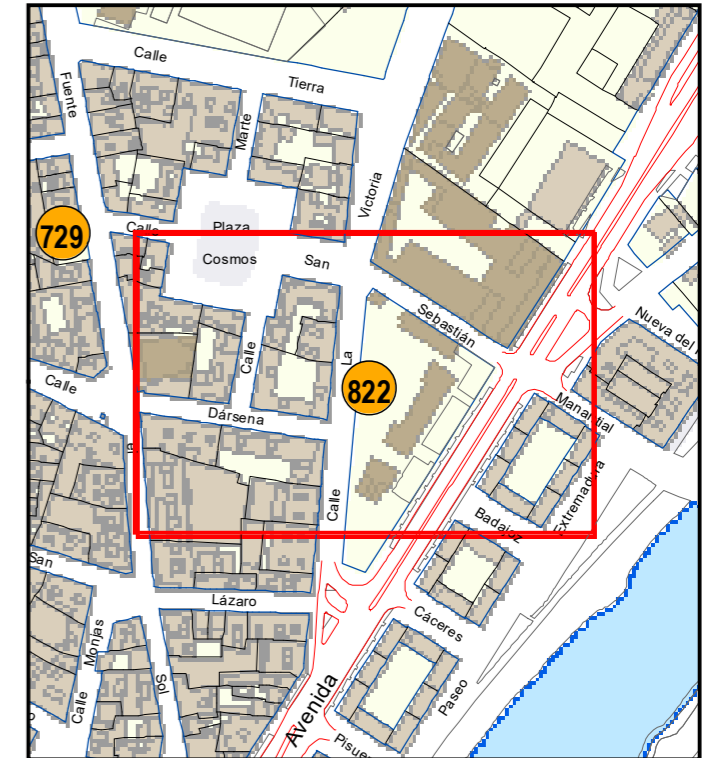

Escala 1:5.000