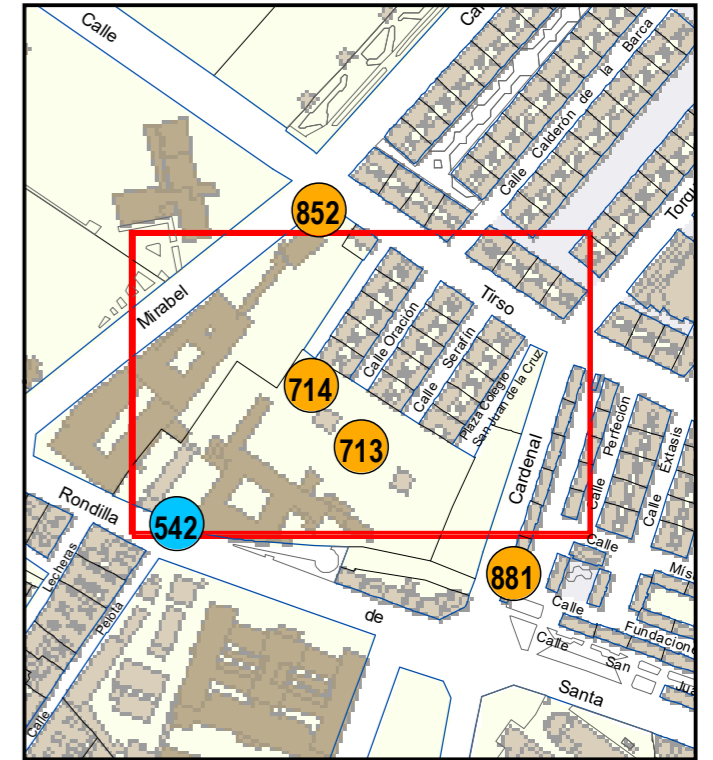

Escala 1:5.000