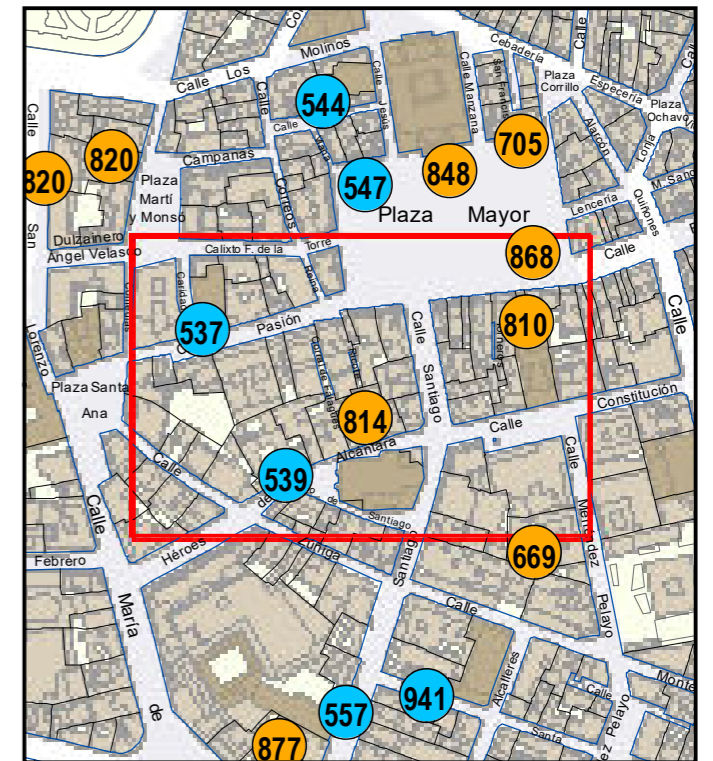

Escala 1:5.000