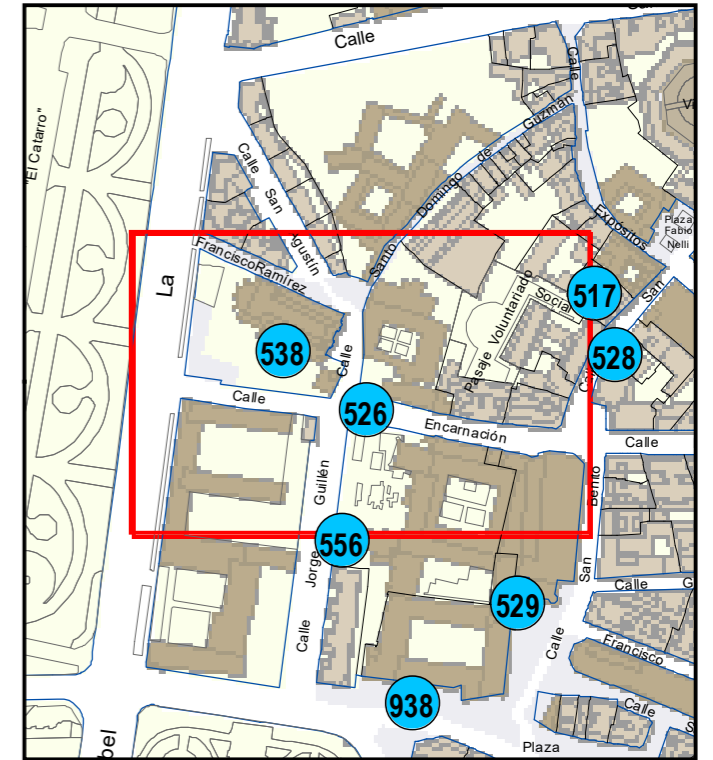

Escala 1:5.000