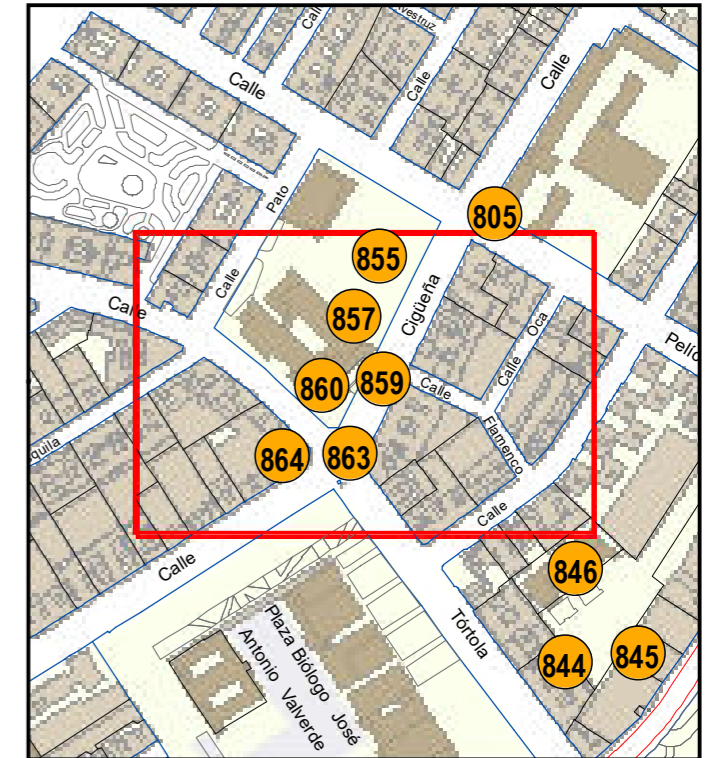

Escala 1:5.000