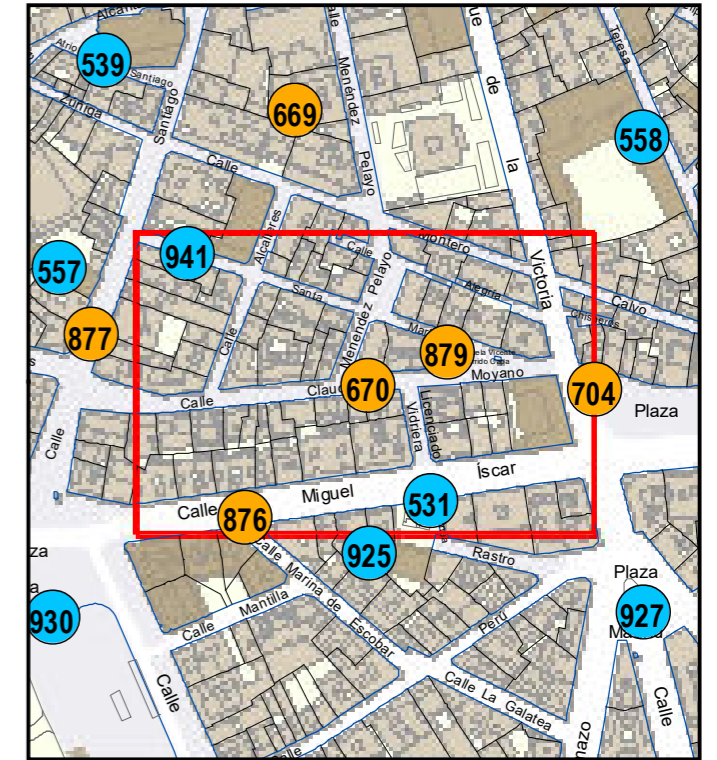

Escala 1:5.000