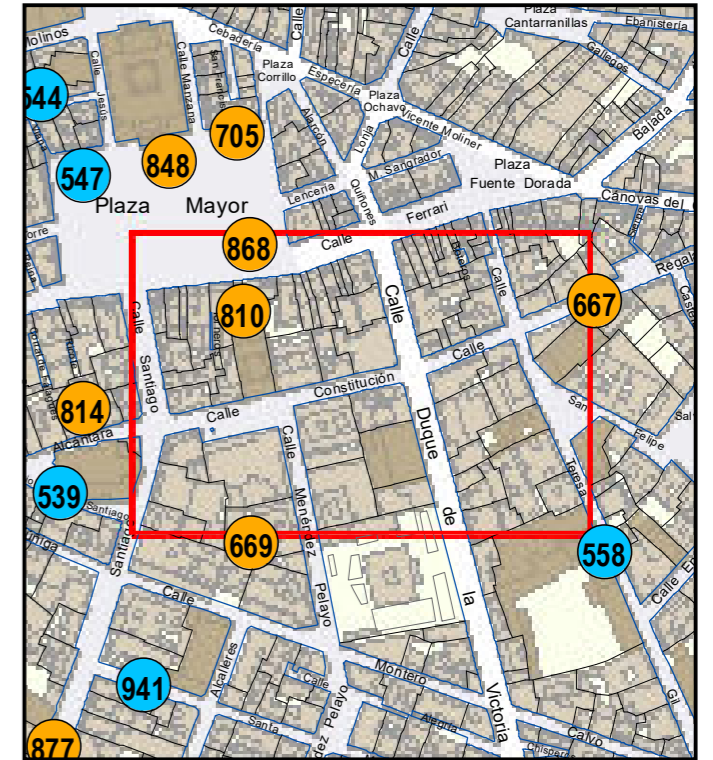

Escala 1:5.000