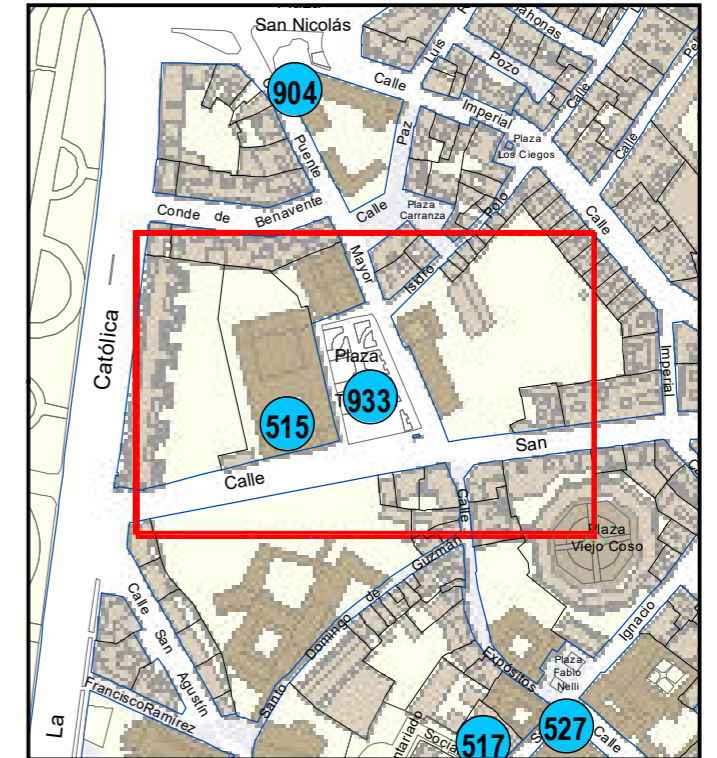

Escala 1:5.000