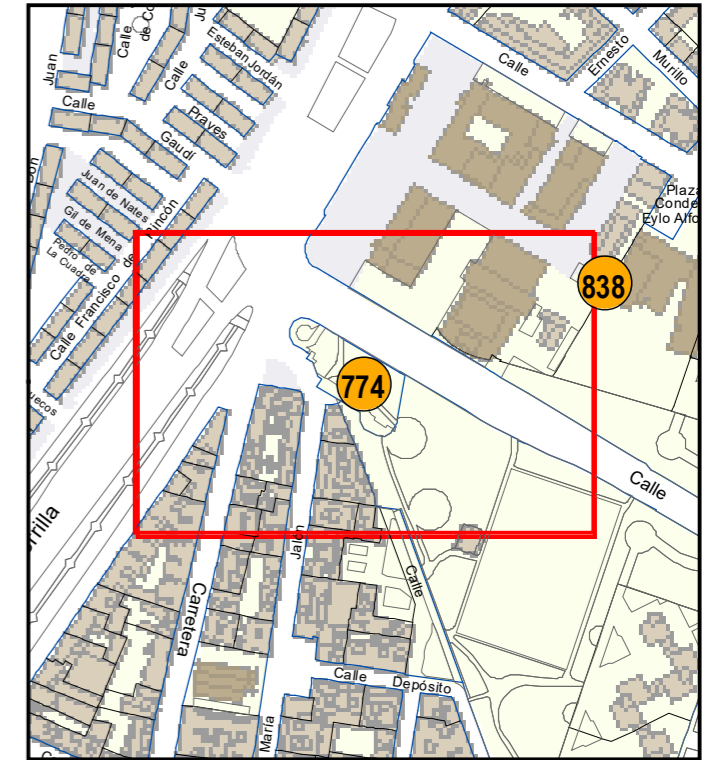

# ESCULTURAS Y ELEMENTOS DECORATIVOS

354900 355000 355100  
Escala 1:1.000

ESCULTURAS ● LEONES ● LÁPIDAS ● MURALES ● OTROS ●

NÚMERO: 774  
 TIPO: MURAL  
 DENOMINACIÓN: Estación de medición La Rubia II  
 AUTOR: Desconocido  
 AÑO: 2018  
 SITUACIÓN: Calle Daniel del Olmo s/n  
 PROPIEDAD DE: Ayto. Valladolid  
 NÚMERO DE INVENTARIO: 31-0683