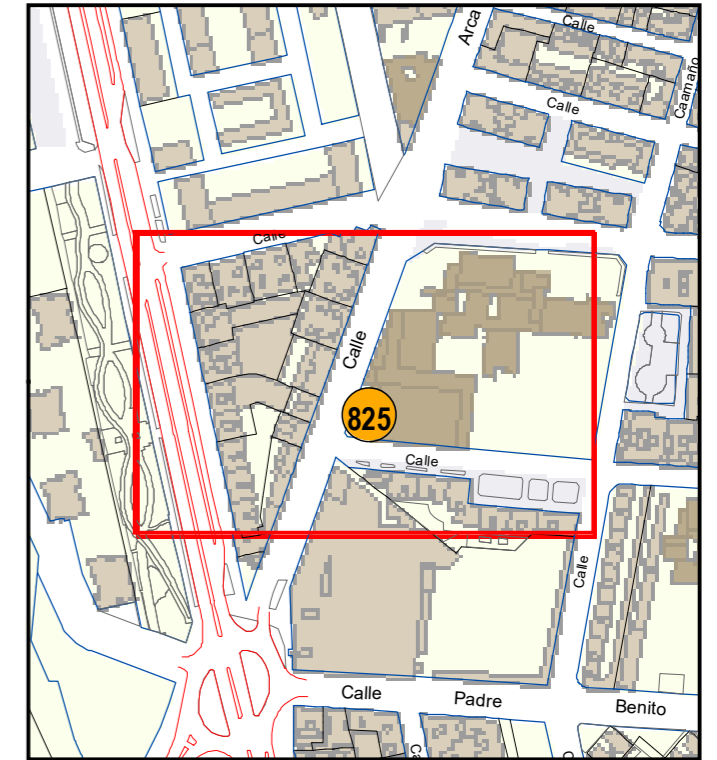

Escala 1:5.000