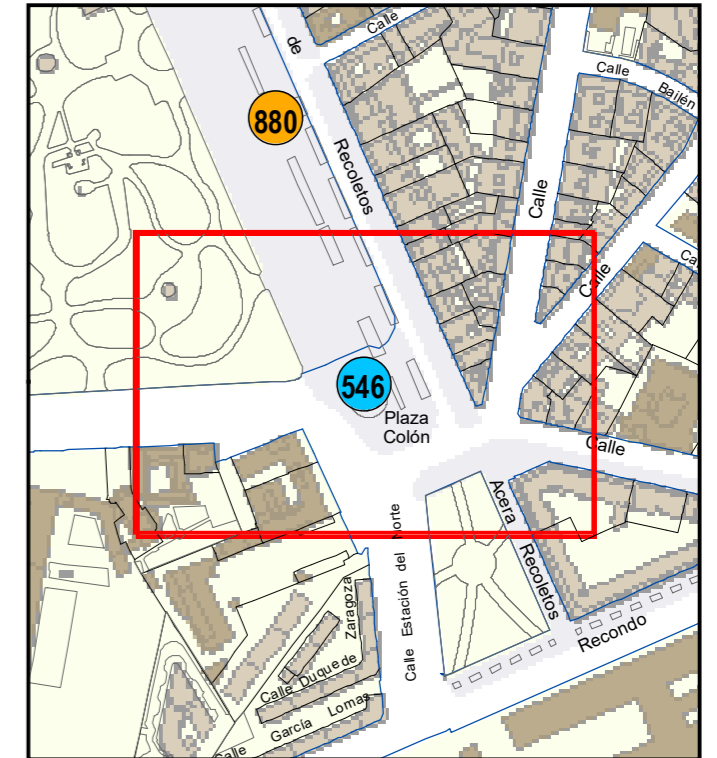

# ESCULTURAS Y ELEMENTOS DECORATIVOS

Escala 1:1.000

ESCULTURAS ● LEONES ● LÁPIDAS ● MURALES ● OTROS ●

NÚMERO: 546  
 TIPO: PALA  
 DENOMINACIÓN: Monumento a Cristóbal Colón  
 AUTOR: Alfa Arte  
 AÑO: 2007  
 SITUACIÓN: Plaza Colón  
 PROPIEDAD DE: Ayto. Valladolid  
 NÚMERO DE INVENTARIO: