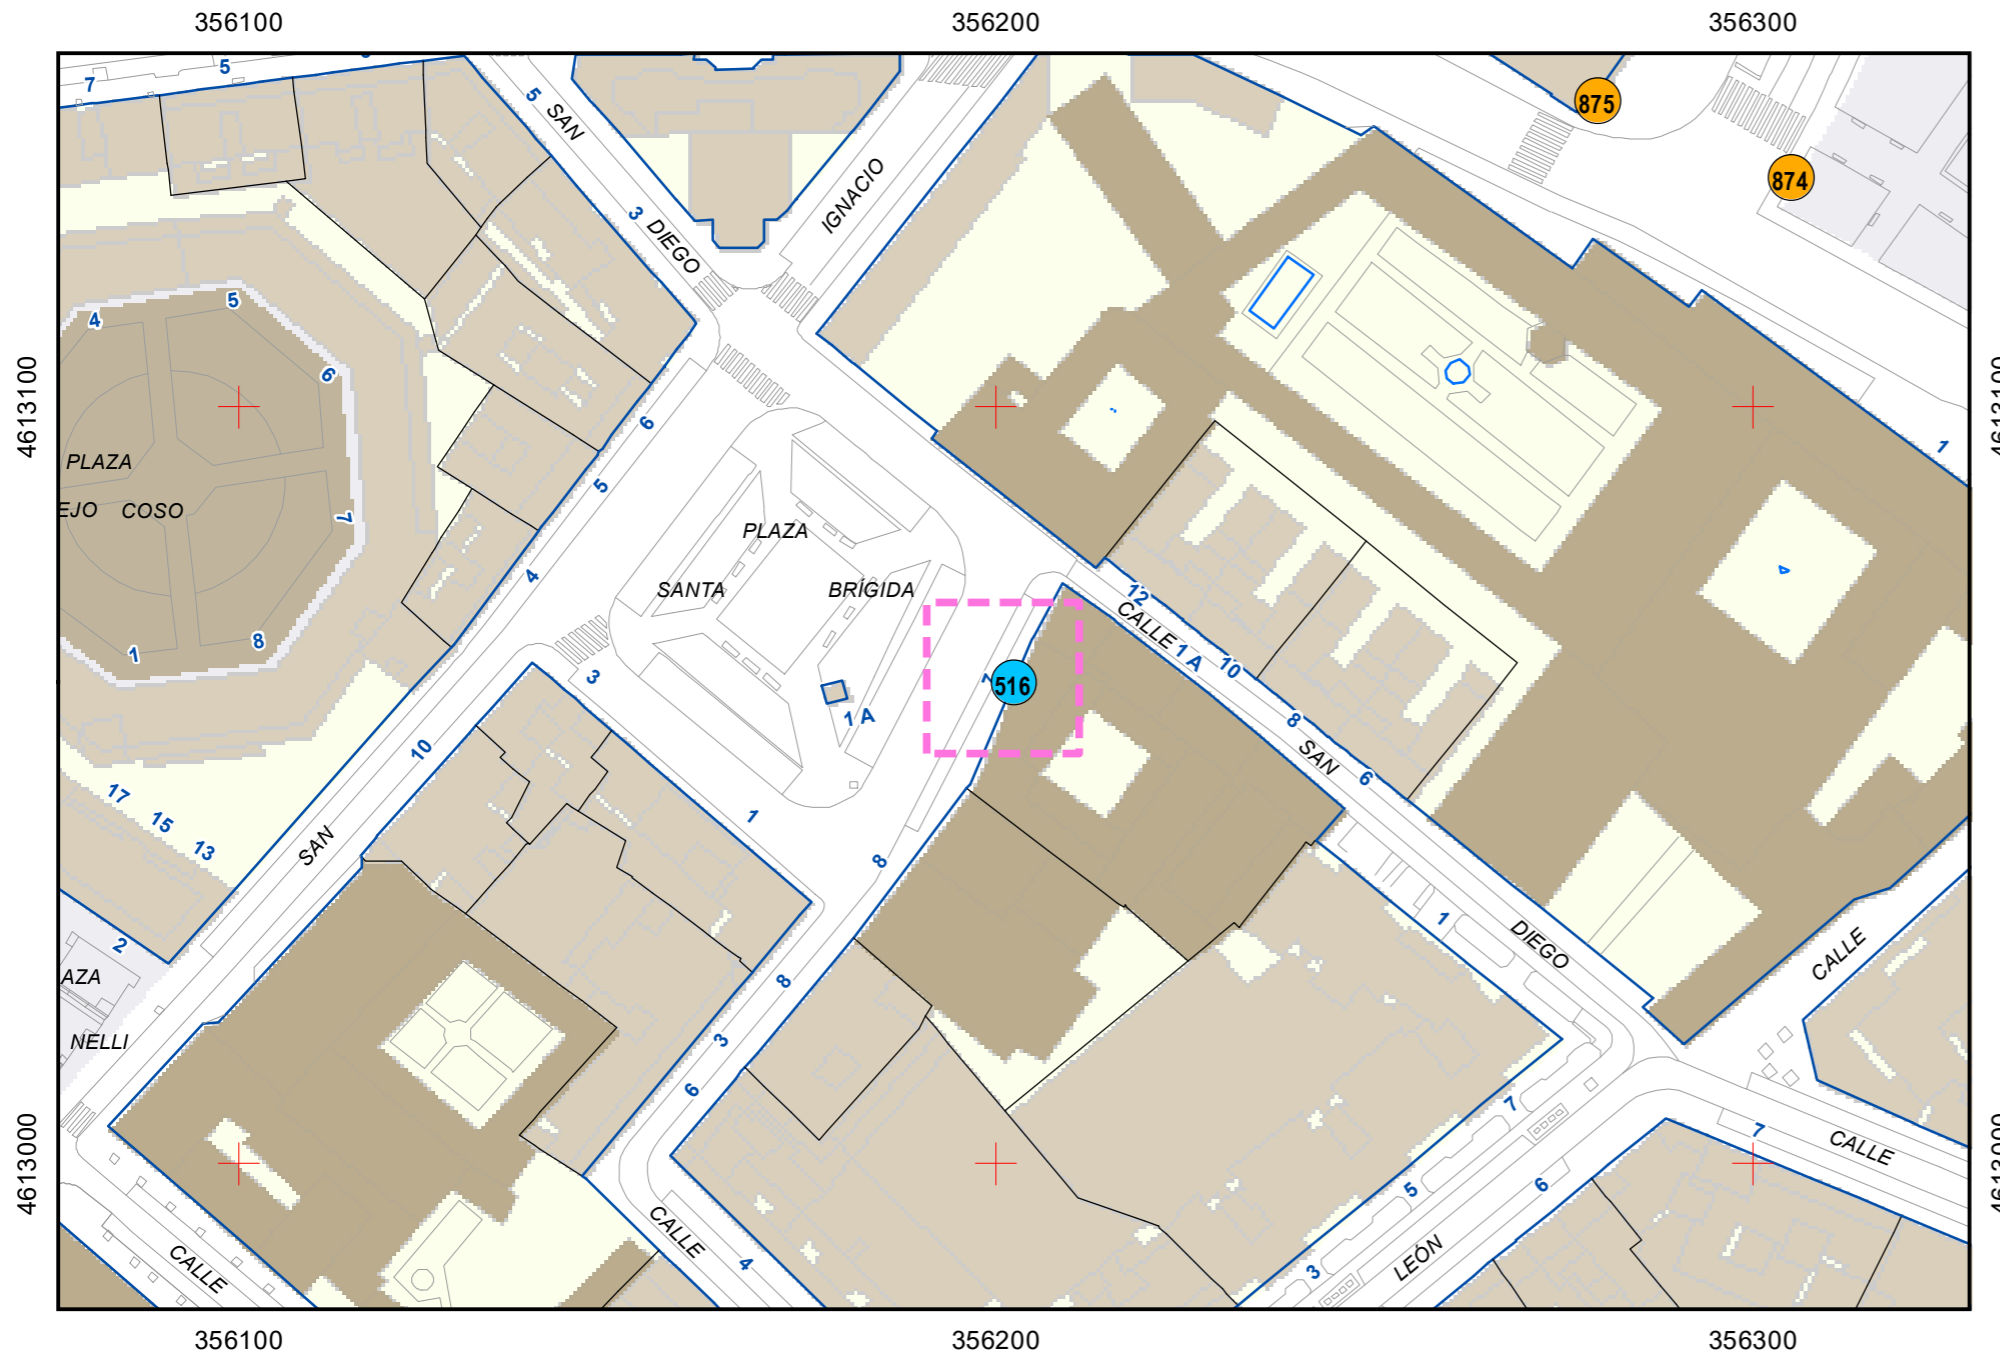

ESCULTURAS Y ELEMENTOS DECORATIVOS

Escala 1:1.000

ESCULTURAS ● LEONES ● LÁPIDAS ● MURALES ● OTROS ●

NÚMERO: 516
TIPO: PALA
DENOMINACIÓN: Palacio del Licenciado Butrón
AUTOR: Alfa Arte
AÑO: 2006
SITUACIÓN: Plaza Santa Brígida, 7
PROPIEDAD DE: Ayto. Valladolid
NÚMERO DE INVENTARIO: