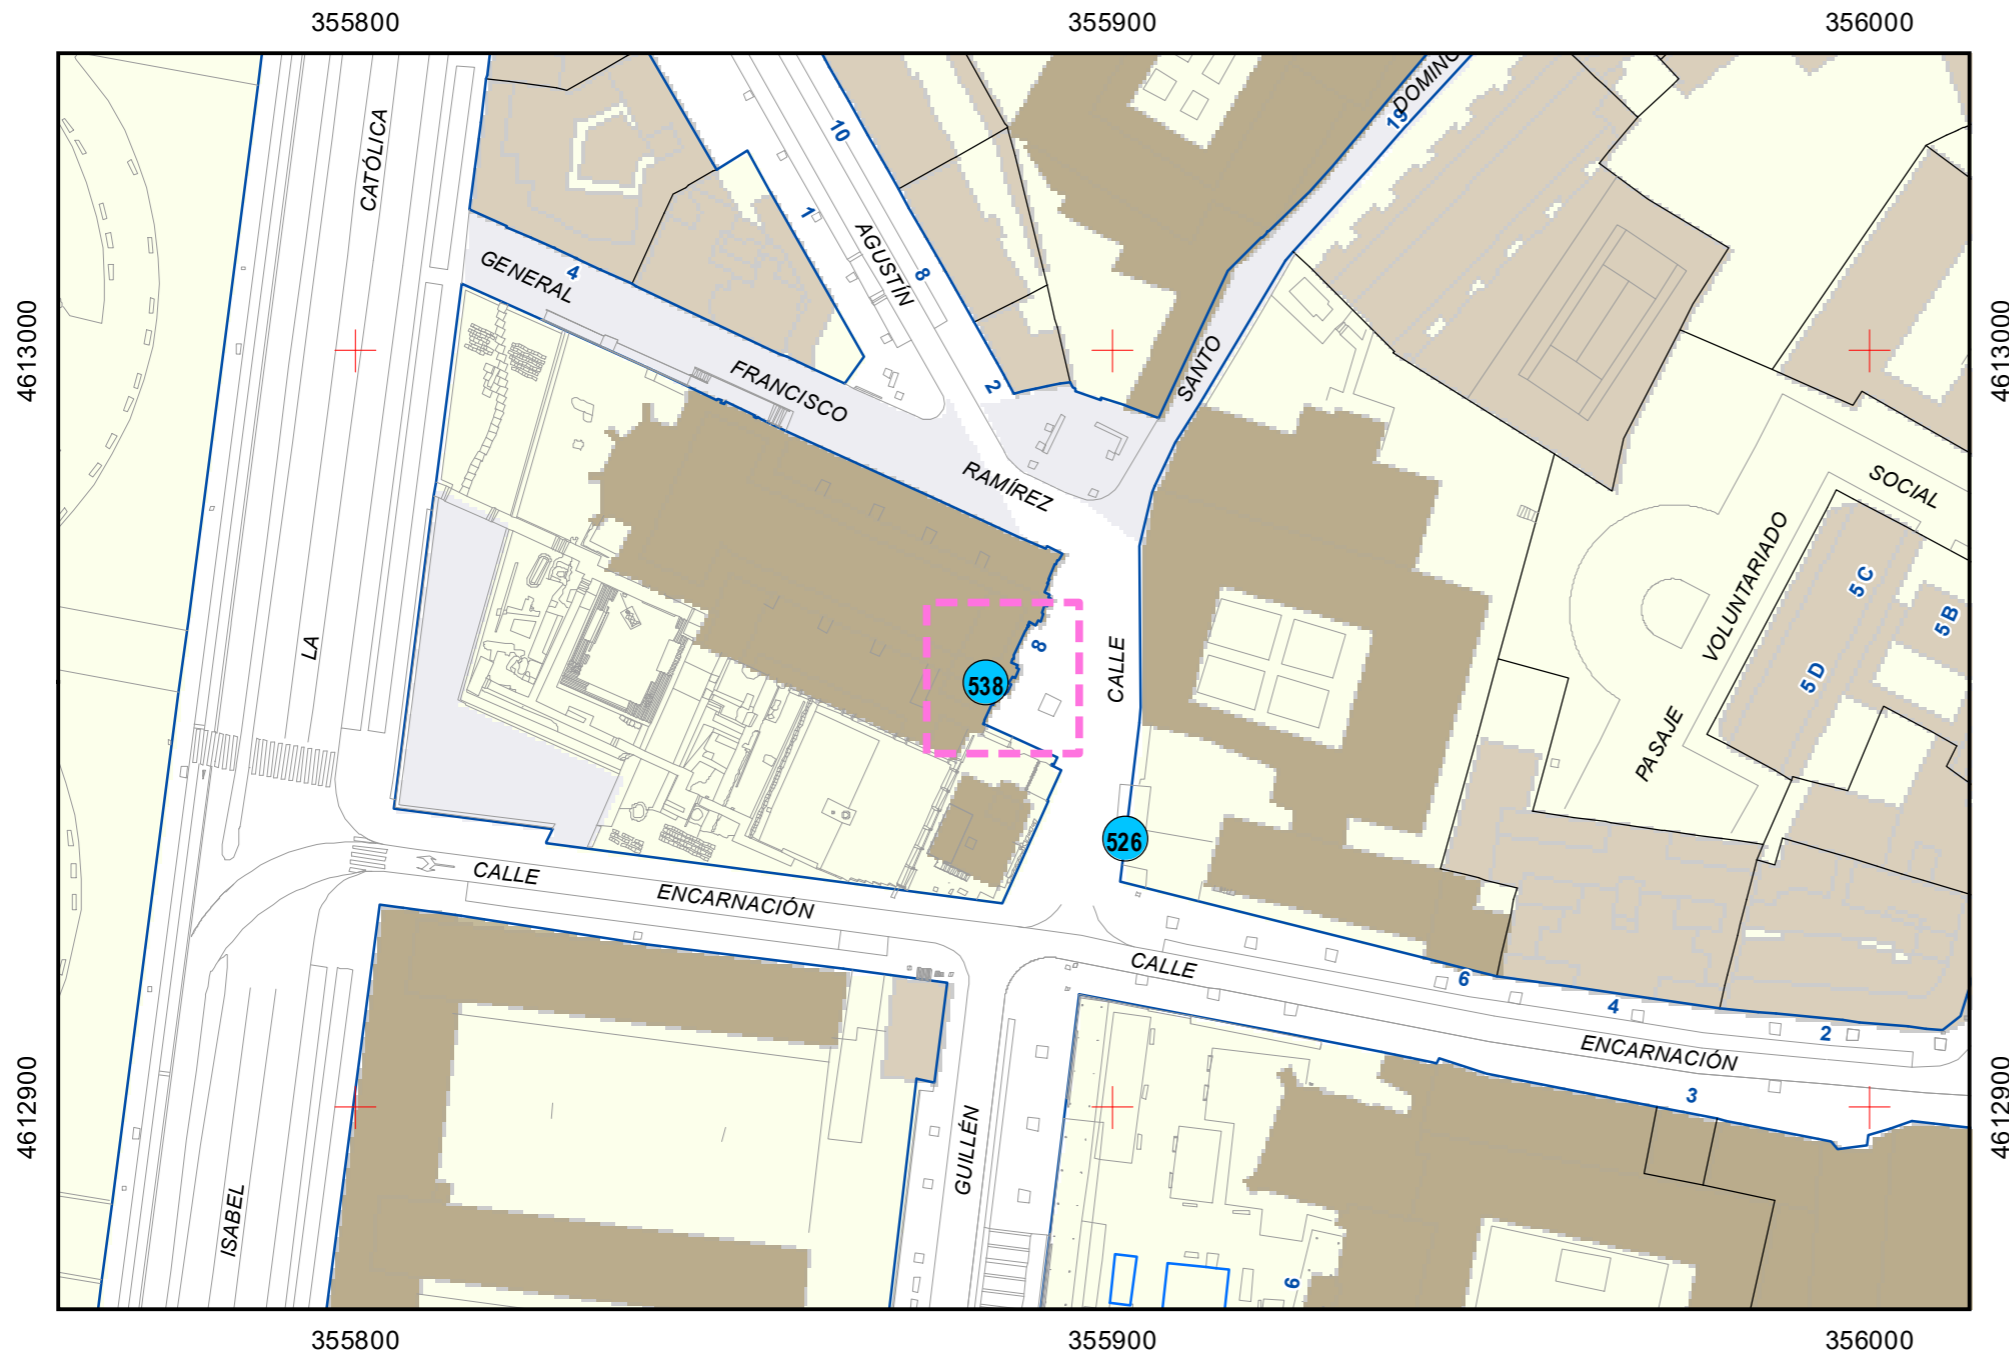

ESCULTURAS Y ELEMENTOS DECORATIVOS

Escala 1:1.000

ESCULTURAS ● LEONES ● LÁPIDAS ● MURALES ● OTROS ●

NÚMERO: 538
TIPO: PALA
DENOMINACIÓN: Iglesia de San Agustín
AUTOR: Alfa Arte
AÑO: 2007
SITUACIÓN: Calle Santo Domingo de Guzmán, 8
PROPIEDAD DE: Ayto. Valladolid
NÚMERO DE INVENTARIO: