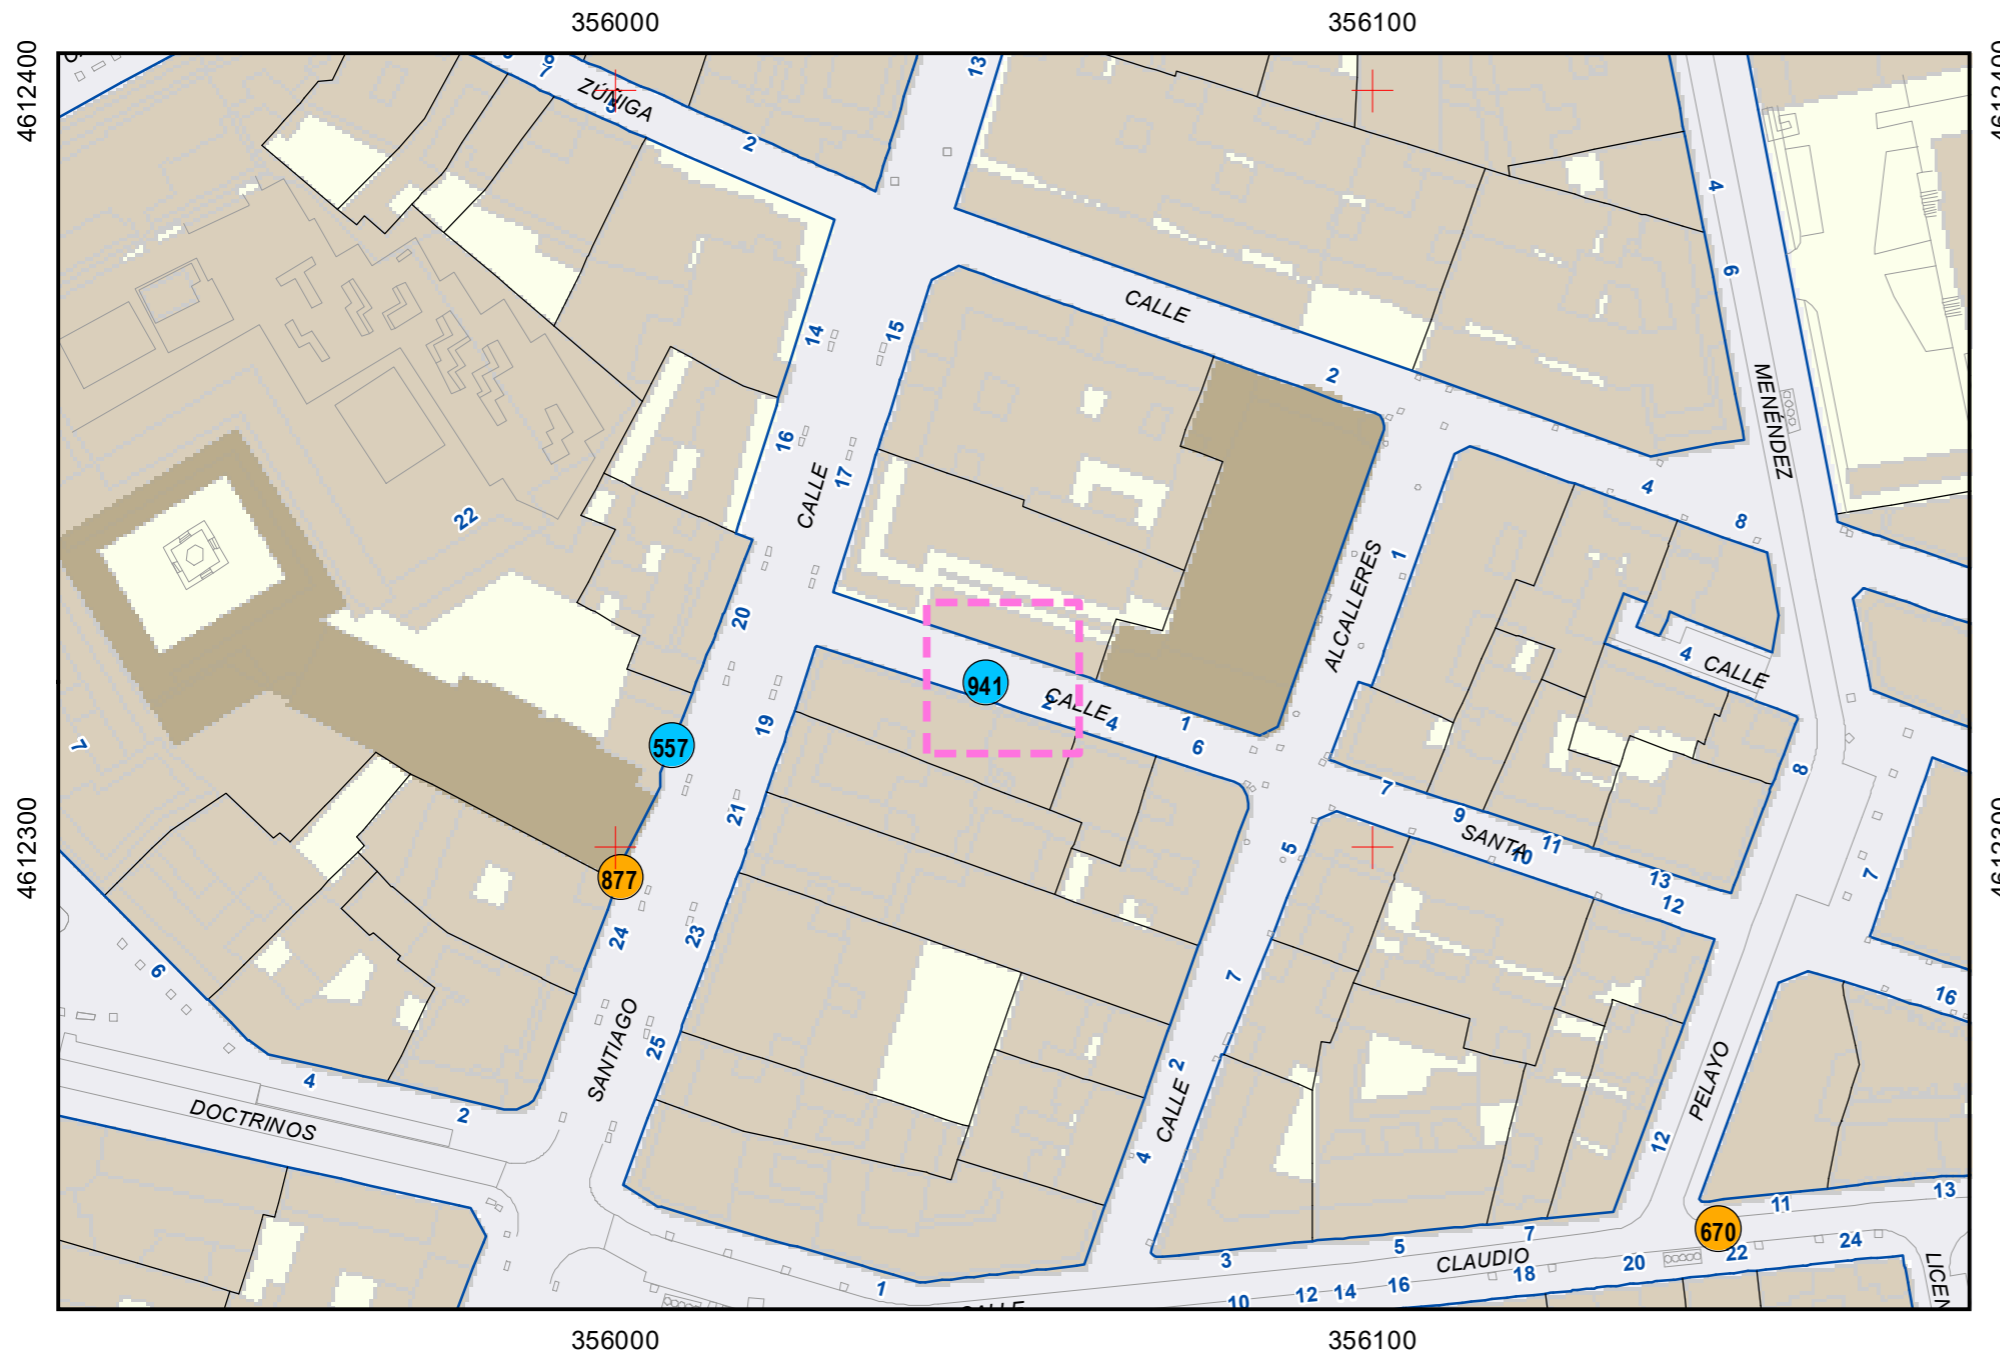

ESCULTURAS Y ELEMENTOS DECORATIVOS

Escala 1:1.000

ESCULTURAS ● LEONES ● LÁPIDAS ● MURALES ● OTROS ●

NÚMERO: 941
TIPO: OTROS
DENOMINACIÓN: Toldos en la Calle Santa María
AUTOR: Desconocido
AÑO: 2020
SITUACIÓN: Calle Santa María
PROPIEDAD DE:
NÚMERO DE INVENTARIO: