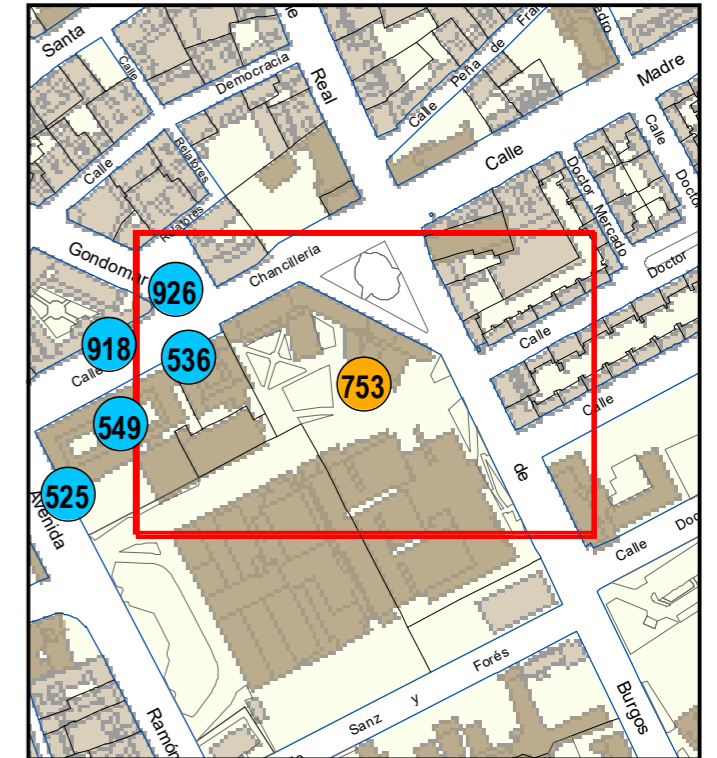

Escala 1:5.000