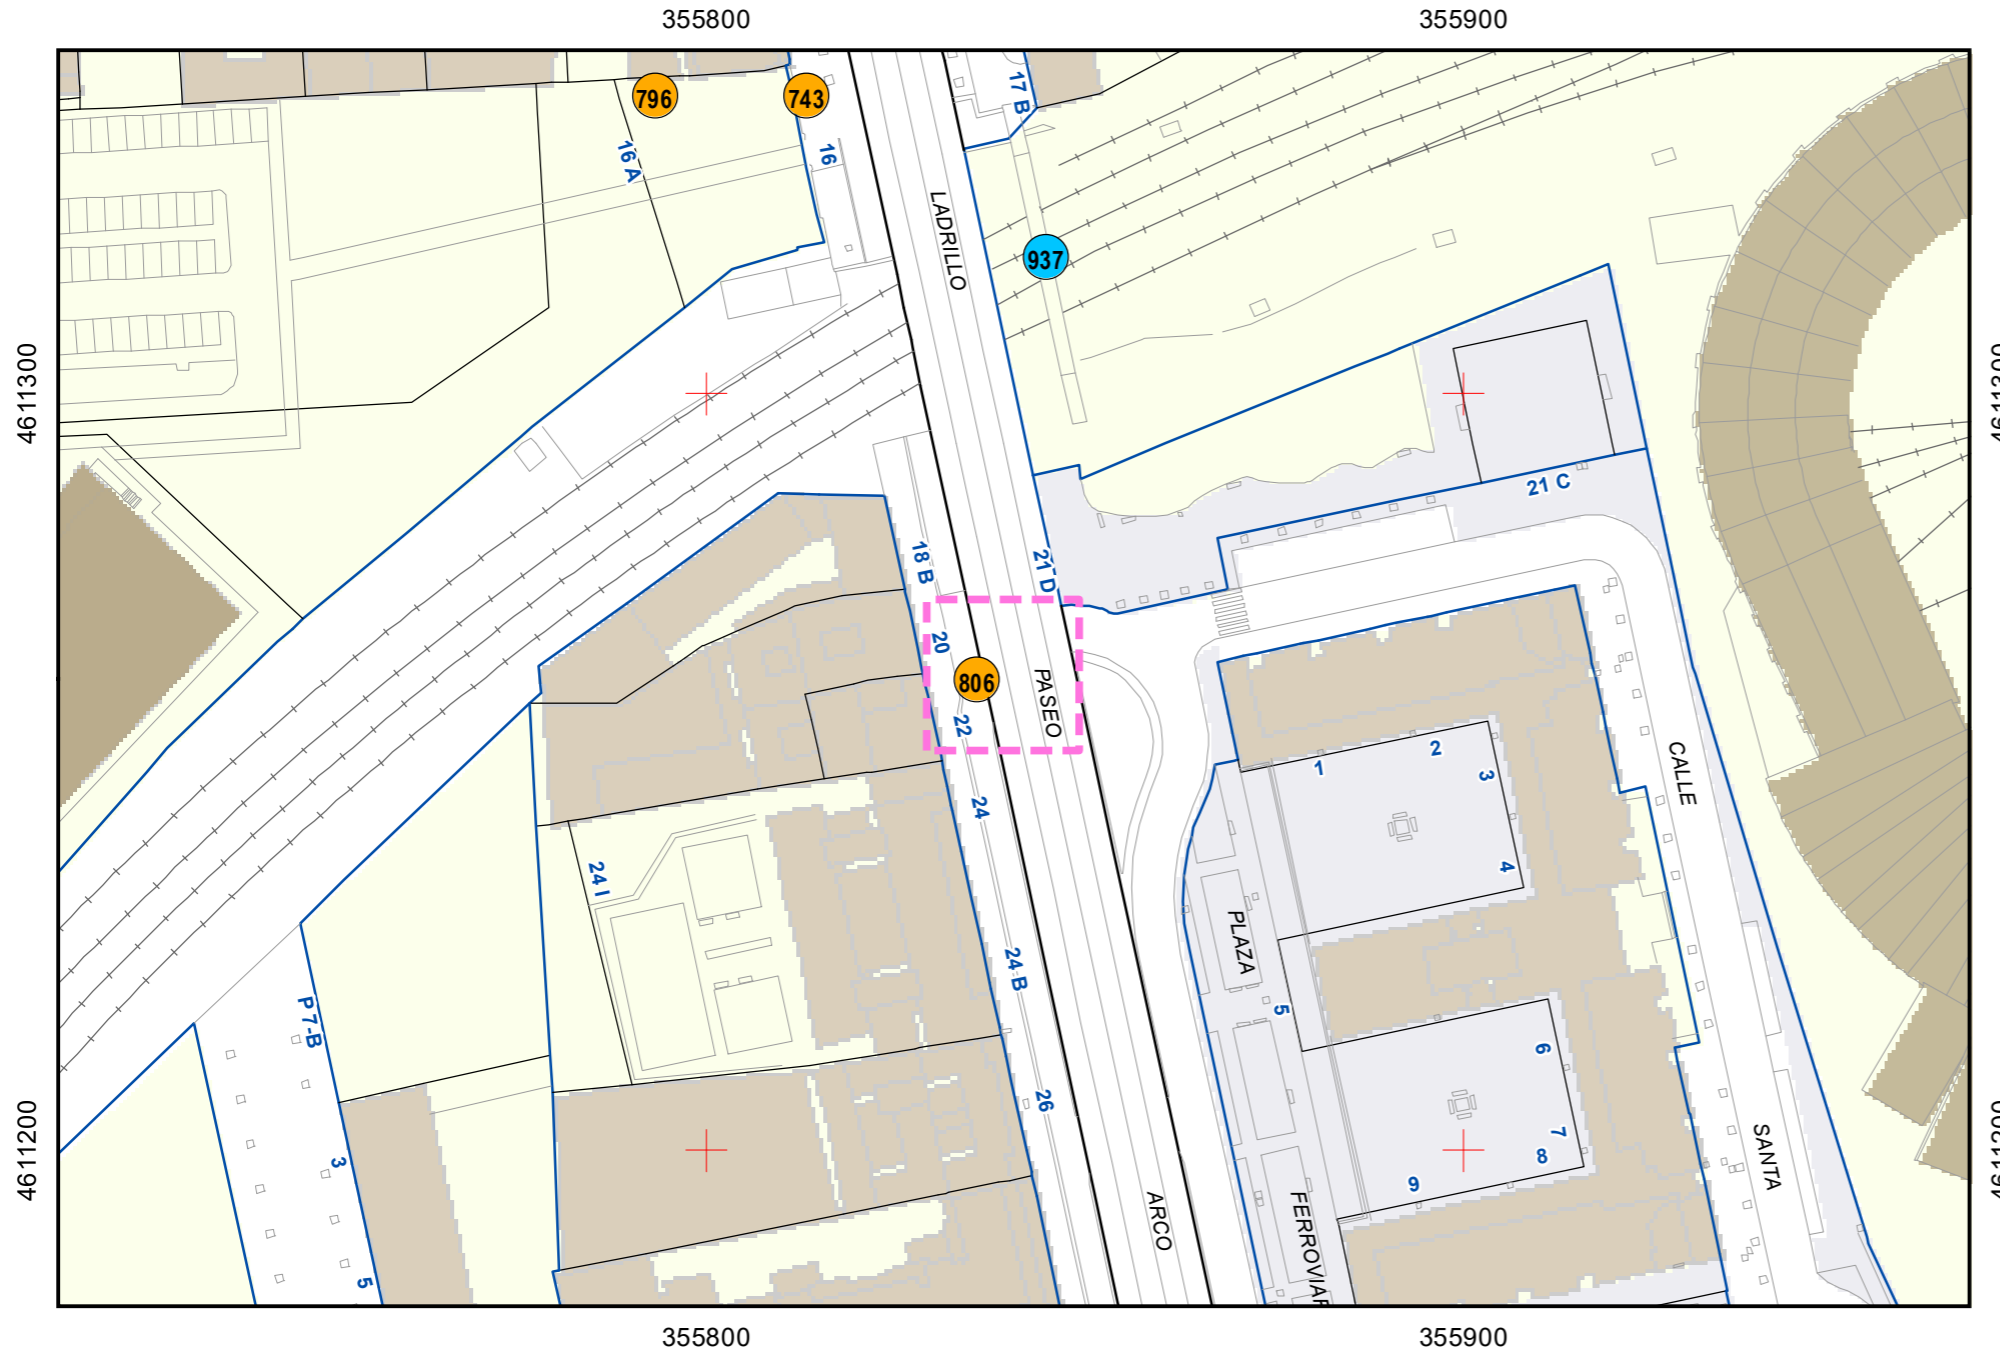

# ESCULTURAS Y ELEMENTOS DECORATIVOS

Escala 1:1.000

ESCULTURAS ● LEONES ● LÁPIDAS ● MURALES ● OTROS ●

NÚMERO: 806  
 TIPO: MURAL  
 DENOMINACIÓN: Antípodas  
 AUTOR: "Eduars" Eduardo Hernández del Caz  
 AÑO: 2021  
 SITUACIÓN: Paseo Arco de Ladrillo (bajo el puente)  
 PROPIEDAD DE:  
 NÚMERO DE INVENTARIO: