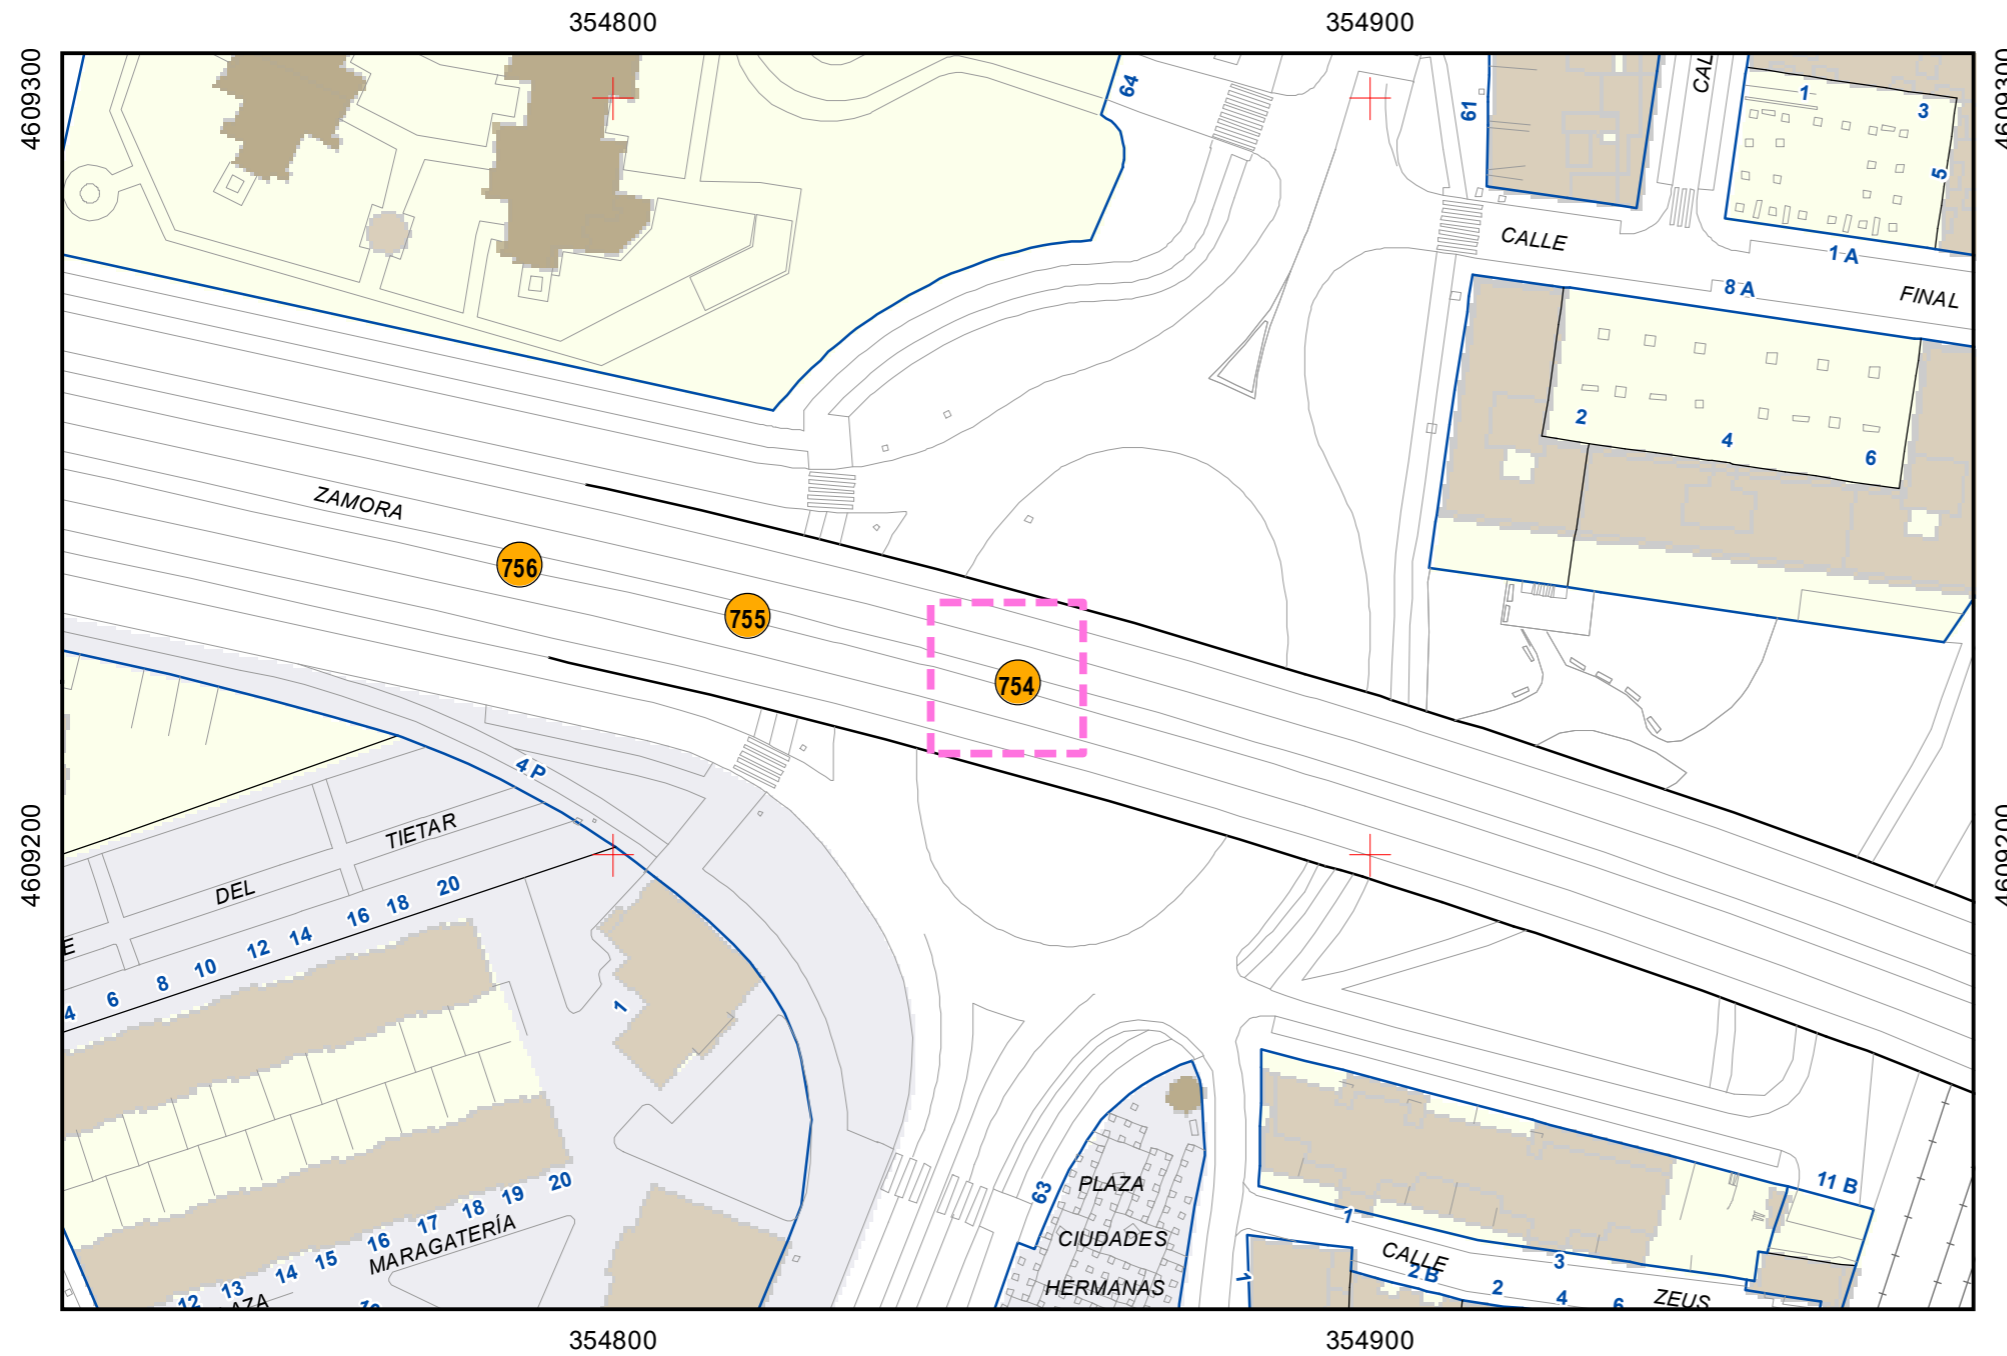

ESCULTURAS Y ELEMENTOS DECORATIVOS

Escala 1:1.000

ESCULTURAS ● LEONES ● LÁPIDAS ● MURALES ● OTROS ●

NÚMERO: 754

TIPO: MURAL

DENOMINACIÓN: Mural futurista 1

AUTOR: Cuco (Javier Carrera, Valladolid 1988)

AÑO: 2017

SITUACIÓN: Pilas del Viaducto de la Avda. Zamora sobre Ctra. Rueda

PROPIEDAD DE:

NÚMERO DE INVENTARIO: