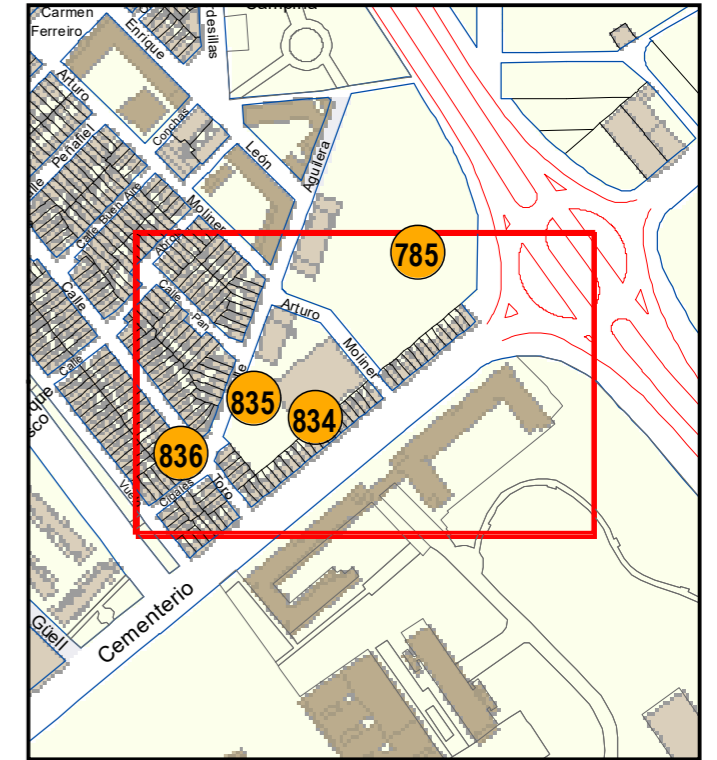

Escala 1:5.000