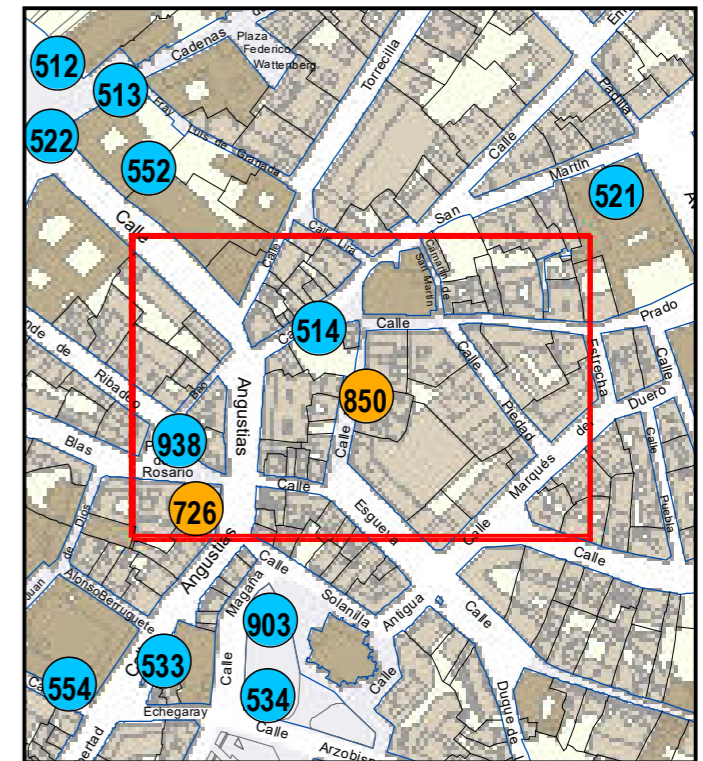

Escala 1:5.000