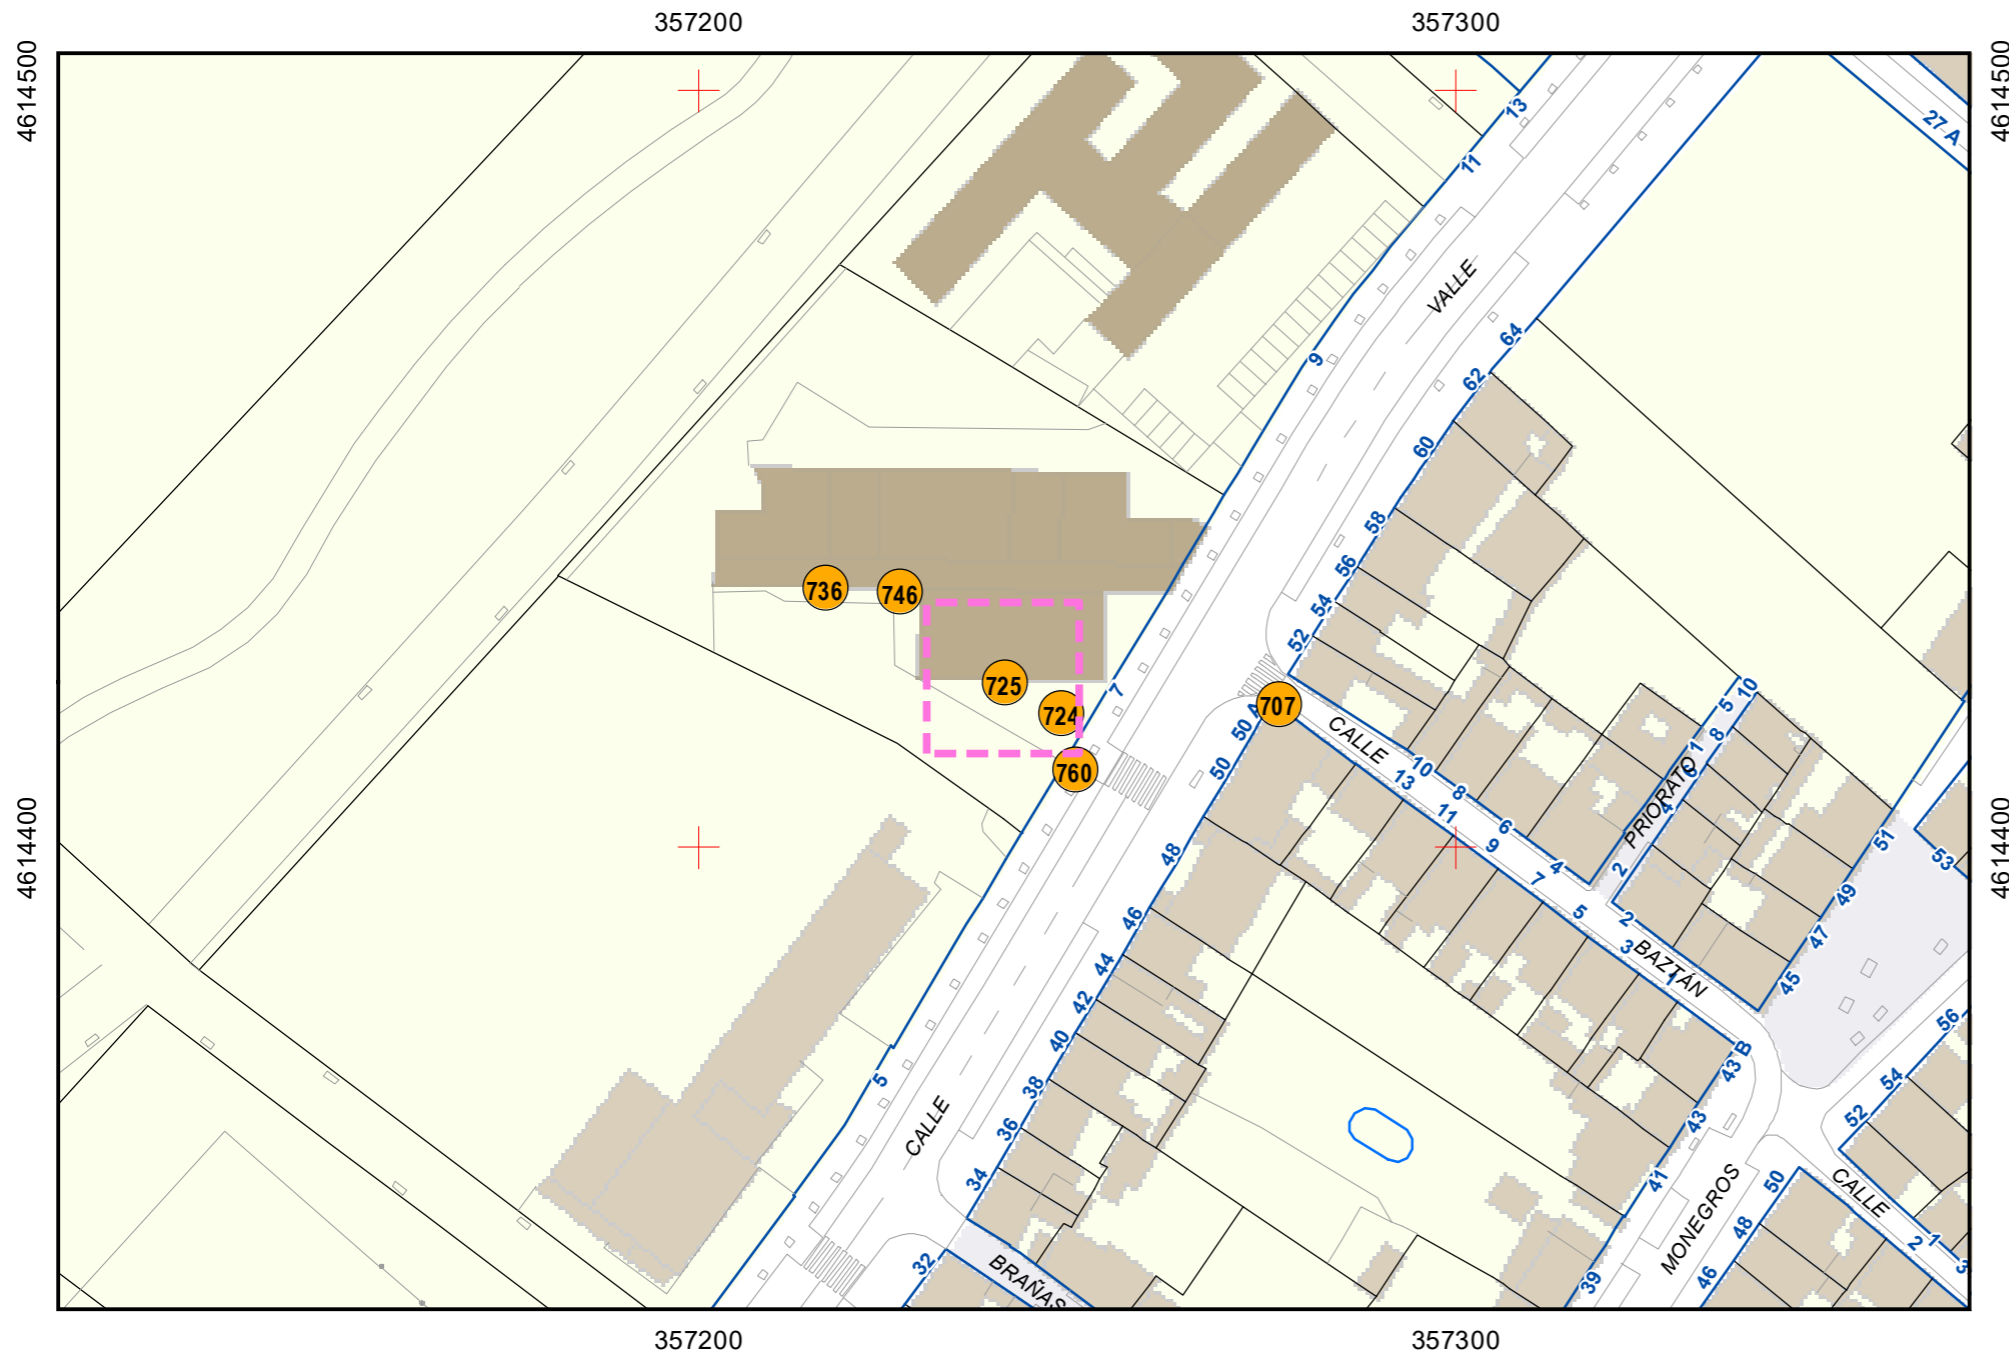

ESCULTURAS Y ELEMENTOS DECORATIVOS

Escala 1:1.000

ESCULTURAS ● LEONES ● LÁPIDAS ● MURALES ● OTROS ●

NÚMERO: 725
TIPO: MURAL
DENOMINACIÓN: Mural interior 2
AUTOR: Colectiva y alumnos de ACEVA
AÑO: 2010
SITUACIÓN: Calle Valle de Arán, 7 (Cearcal)
PROPIEDAD DE:
NÚMERO DE INVENTARIO: