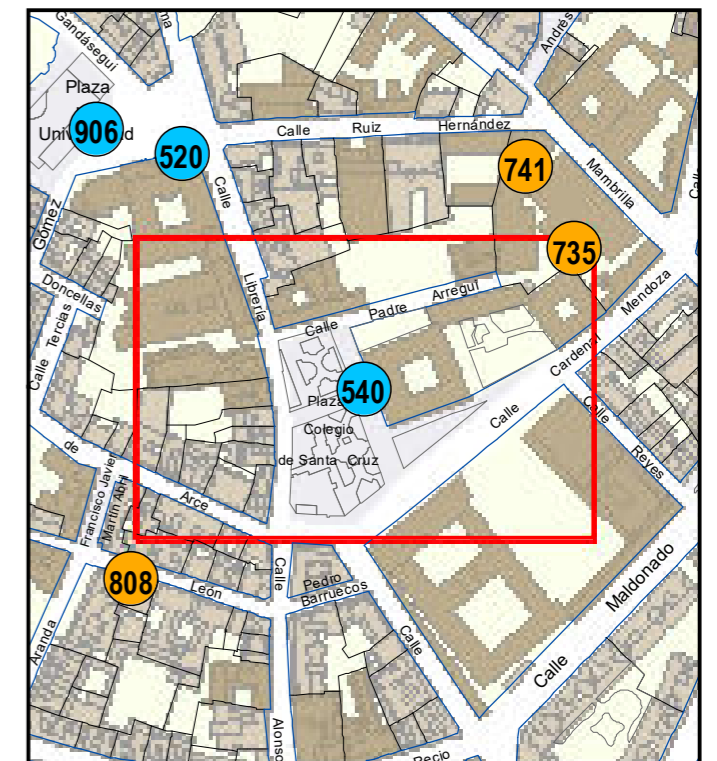

Escala 1:5.000