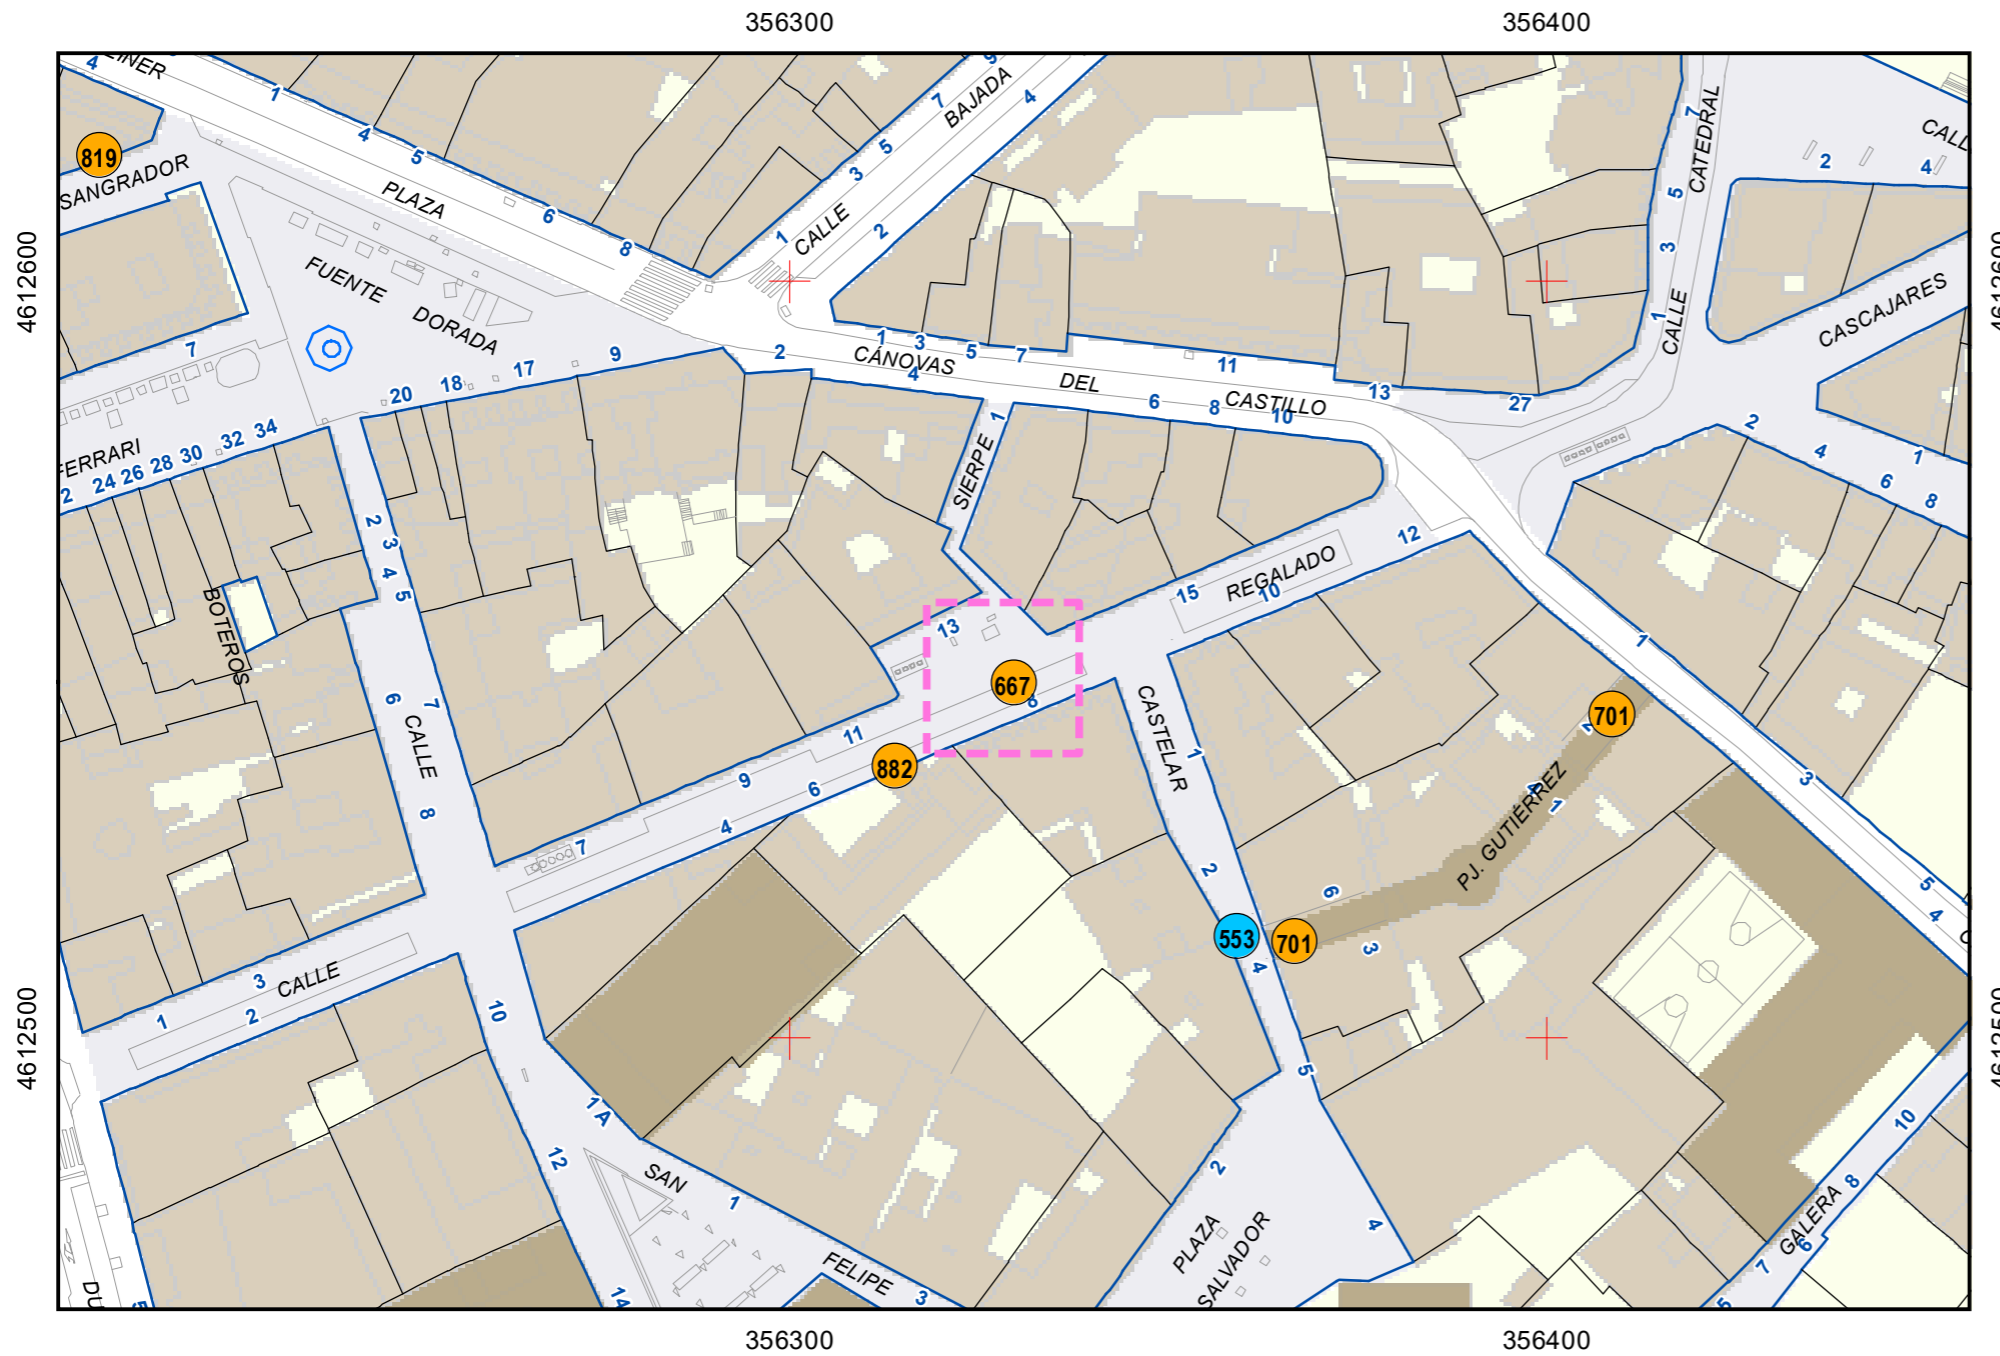

ESCULTURAS Y ELEMENTOS DECORATIVOS

Escala 1:1.000

ESCULTURAS ● LEONES ● LÁPIDAS ● MURALES ● OTROS ●

NÚMERO: 667

TIPO: MURAL

DENOMINACIÓN: Mural en pavimento

AUTOR: Colectivo Fresas Con Nata S.L., Anden 47, Concejalía de Movilidad y Espacio Urbano

AÑO: 2020

SITUACIÓN: Calle Regalado

PROPIEDAD DE:

NÚMERO DE INVENTARIO: