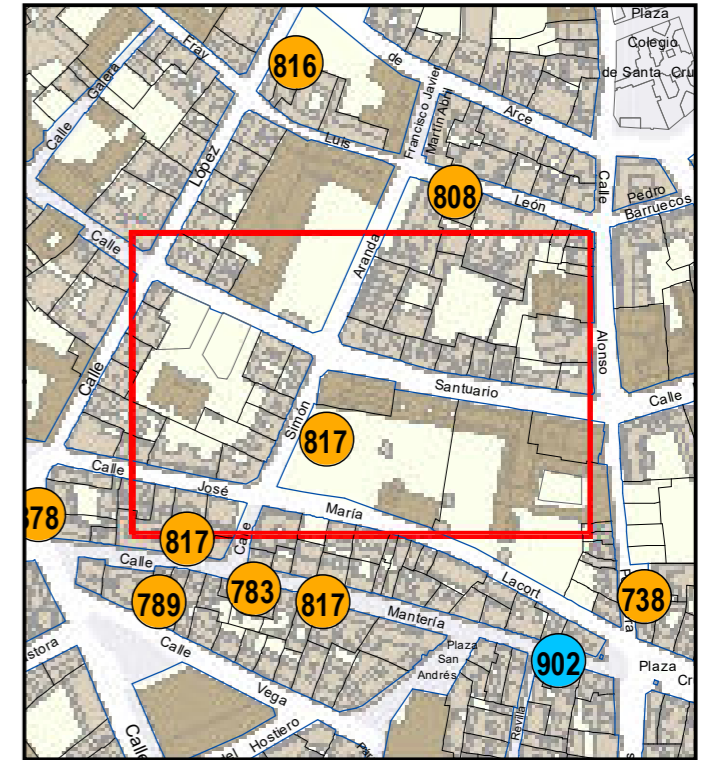

# ESCULTURAS Y ELEMENTOS DECORATIVOS

Escala 1:1.000

ESCULTURAS ● LEONES ● LÁPIDAS ● MURALES ● OTROS ●

NÚMERO: 817  
 TIPO: MURAL  
 DENOMINACIÓN: Cinco muñecos a pie de calle  
 AUTOR: Miguel Ángel Medina Alonso "Kapone"  
 AÑO: 2021  
 SITUACIÓN: Junto al Teatro Cervantes  
 PROPIEDAD DE: Ayto. Valladolid  
 NÚMERO DE INVENTARIO: 31-0695