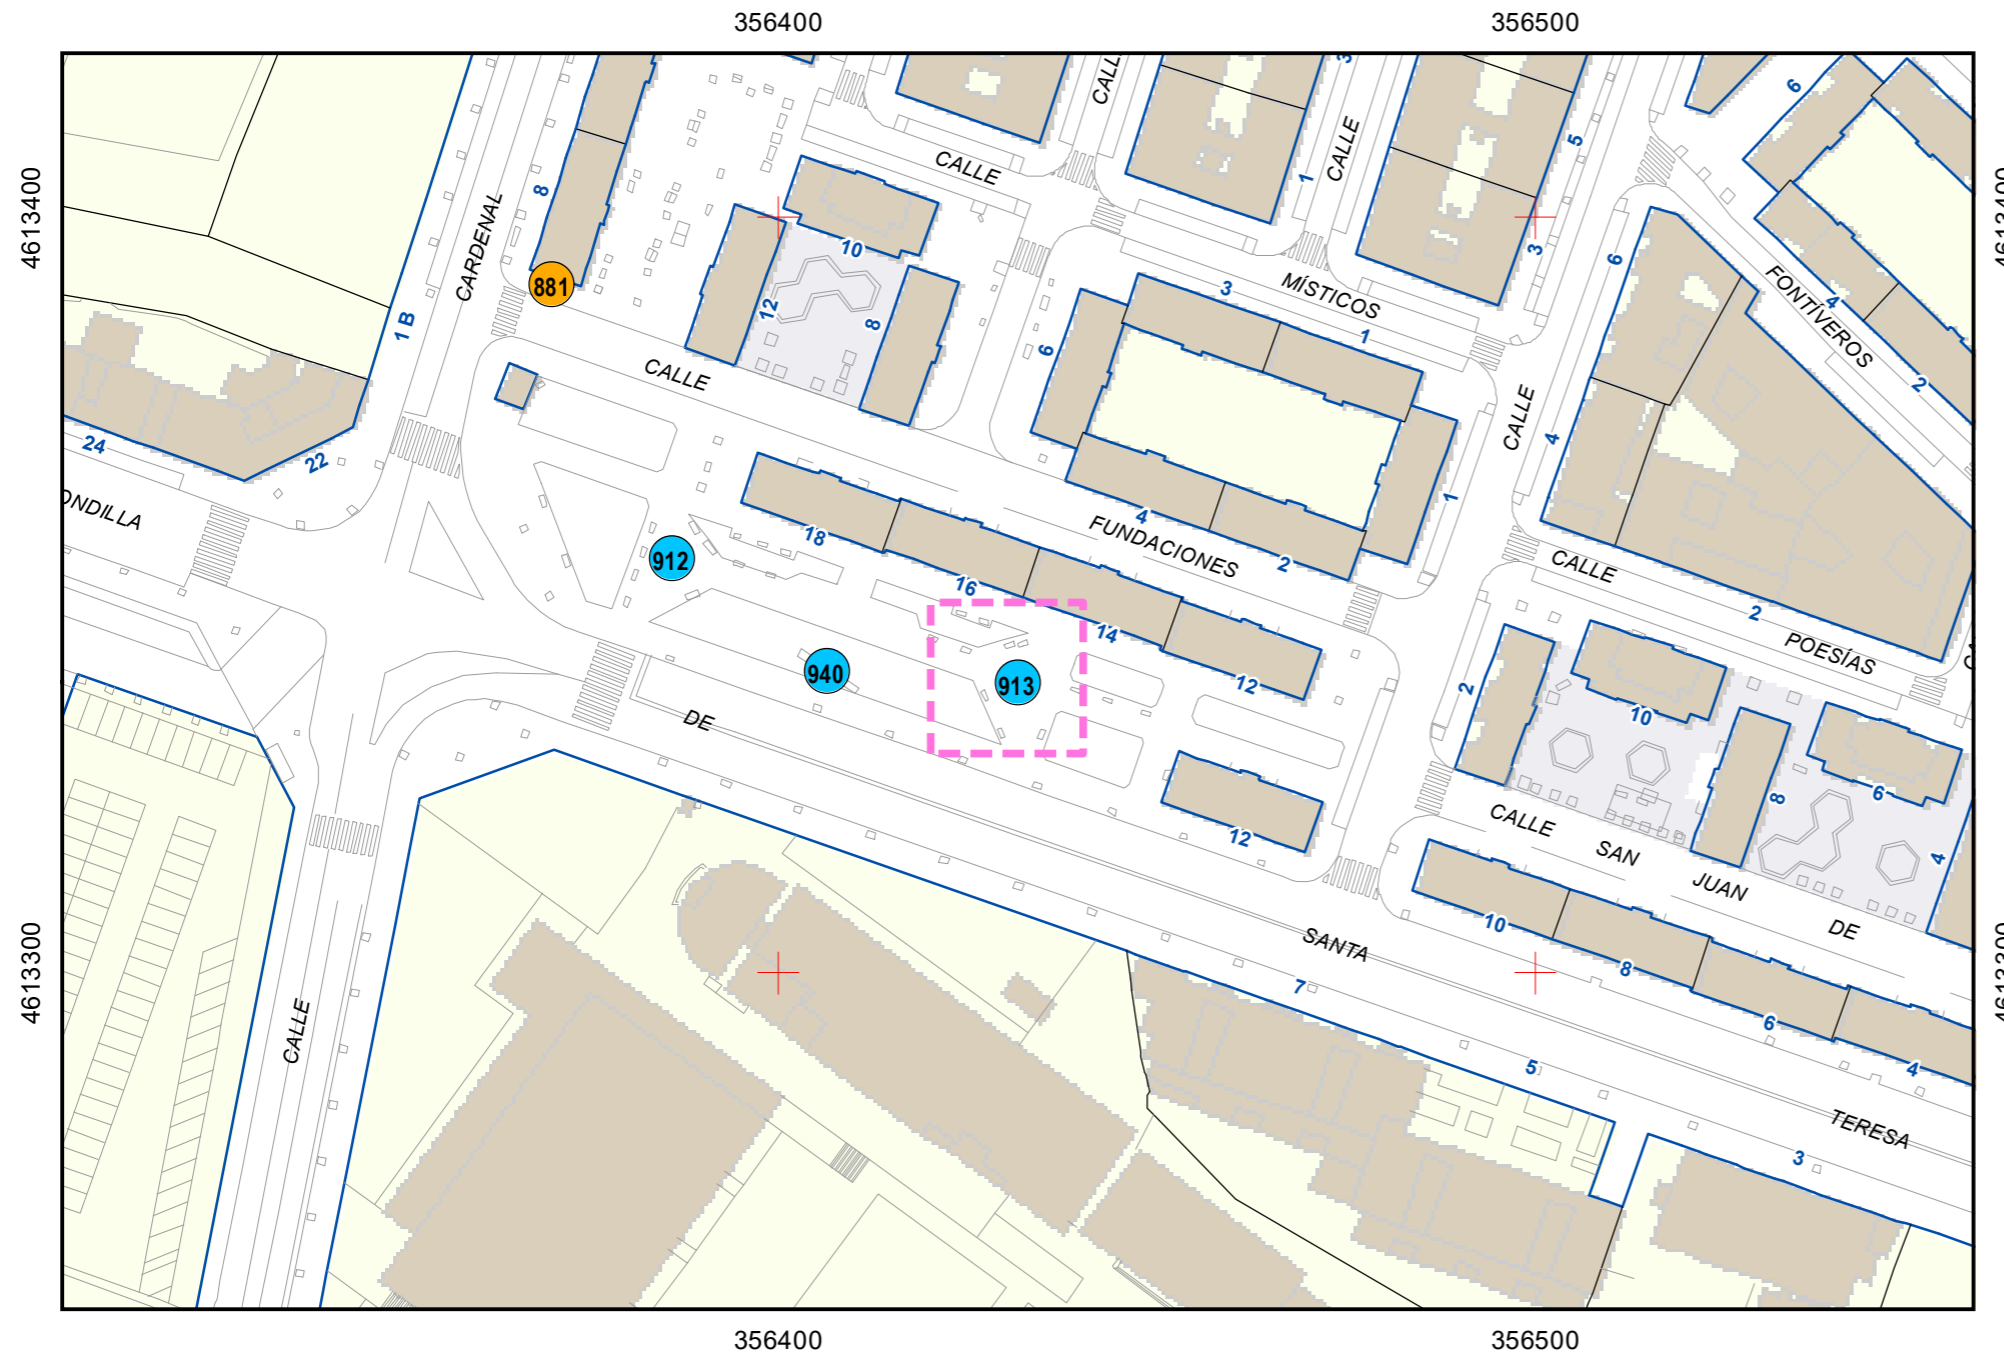

ESCULTURAS Y ELEMENTOS DECORATIVOS

Escala 1:1.000

ESCULTURAS ● LEONES ● LÁPIDAS ● MURALES ● OTROS ●

NÚMERO: 913
TIPO: OTROS
DENOMINACIÓN: Fuente Calle San Juan de la Cruz (2)
AUTOR: Desconocido
AÑO: 0
SITUACIÓN: Calle San Juan de la Cruz
PROPIEDAD DE:
NÚMERO DE INVENTARIO: