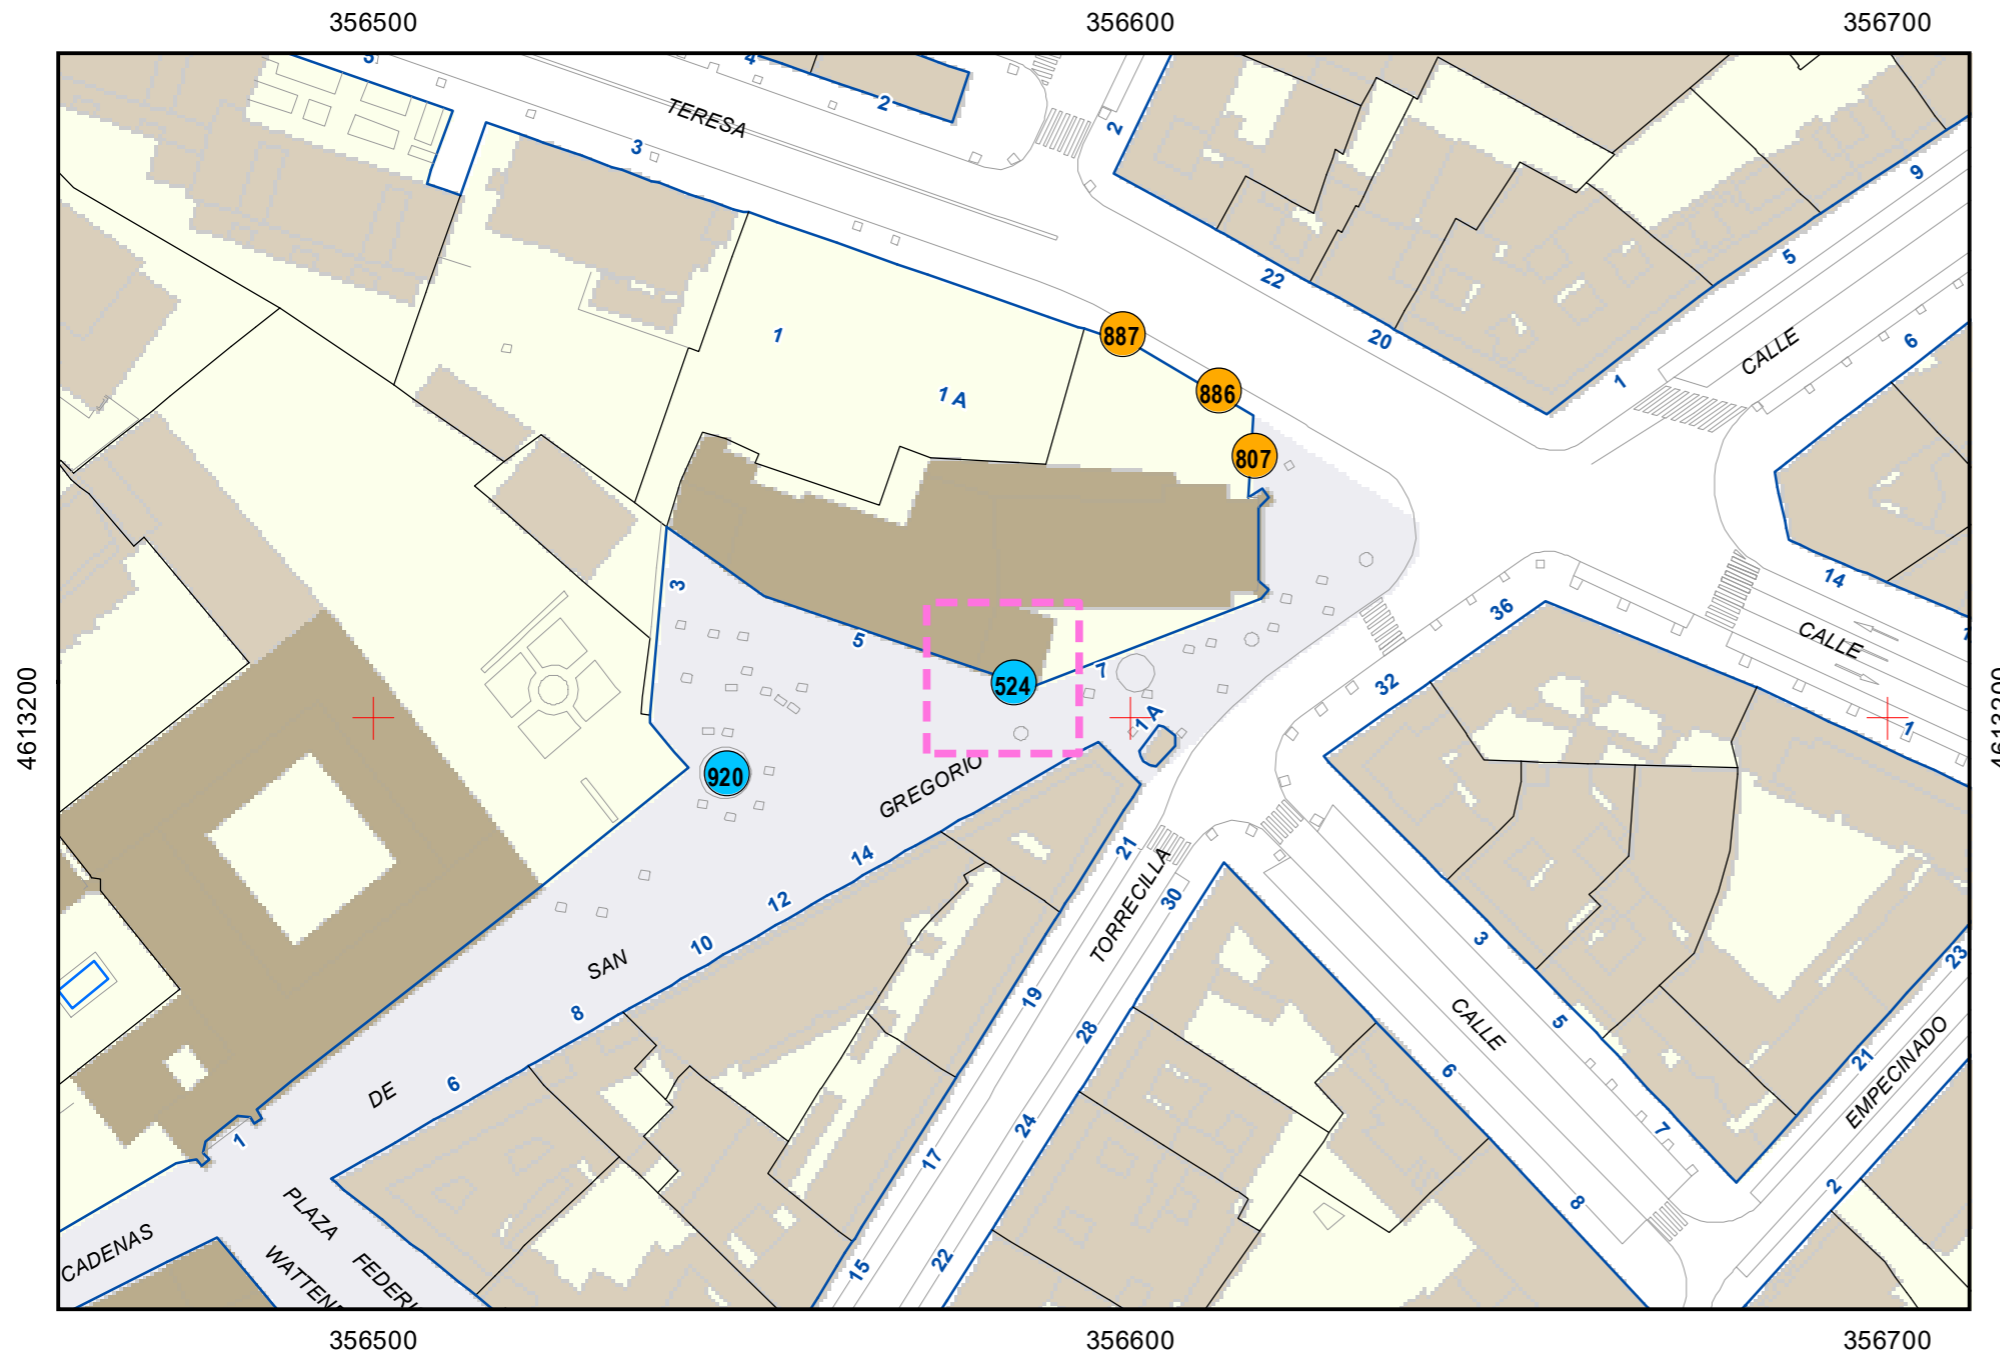

ESCULTURAS Y ELEMENTOS DECORATIVOS

Escala 1:1.000

ESCULTURAS ● LEONES ● LÁPIDAS ● MURALES ● OTROS ●

NÚMERO: 524
TIPO: PALA
DENOMINACIÓN: Casa del Sol
AUTOR: Alfa Arte
AÑO: 2006
SITUACIÓN: Calle Cadenas de San Gregorio, 5
PROPIEDAD DE: Ayto. Valladolid
NÚMERO DE INVENTARIO: