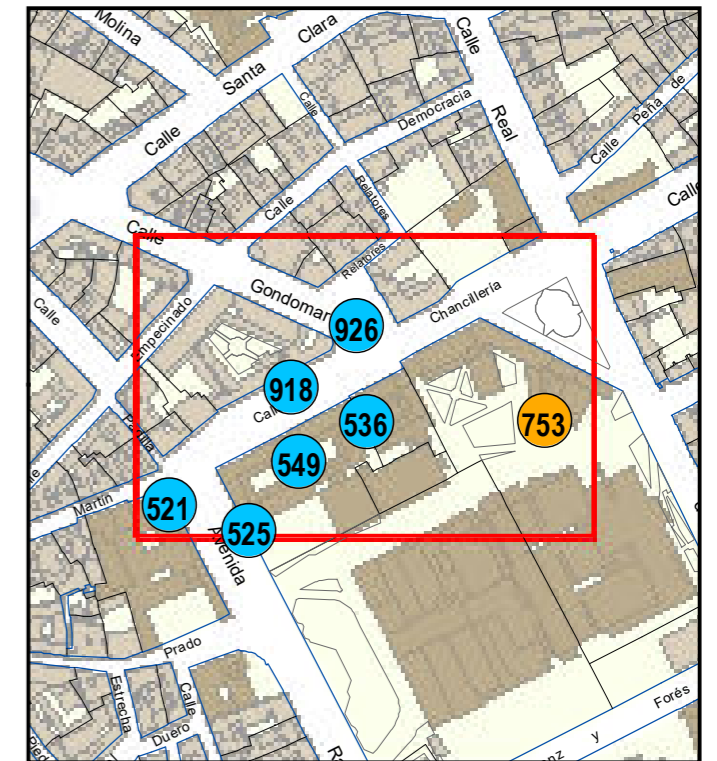

Escala 1:5.000