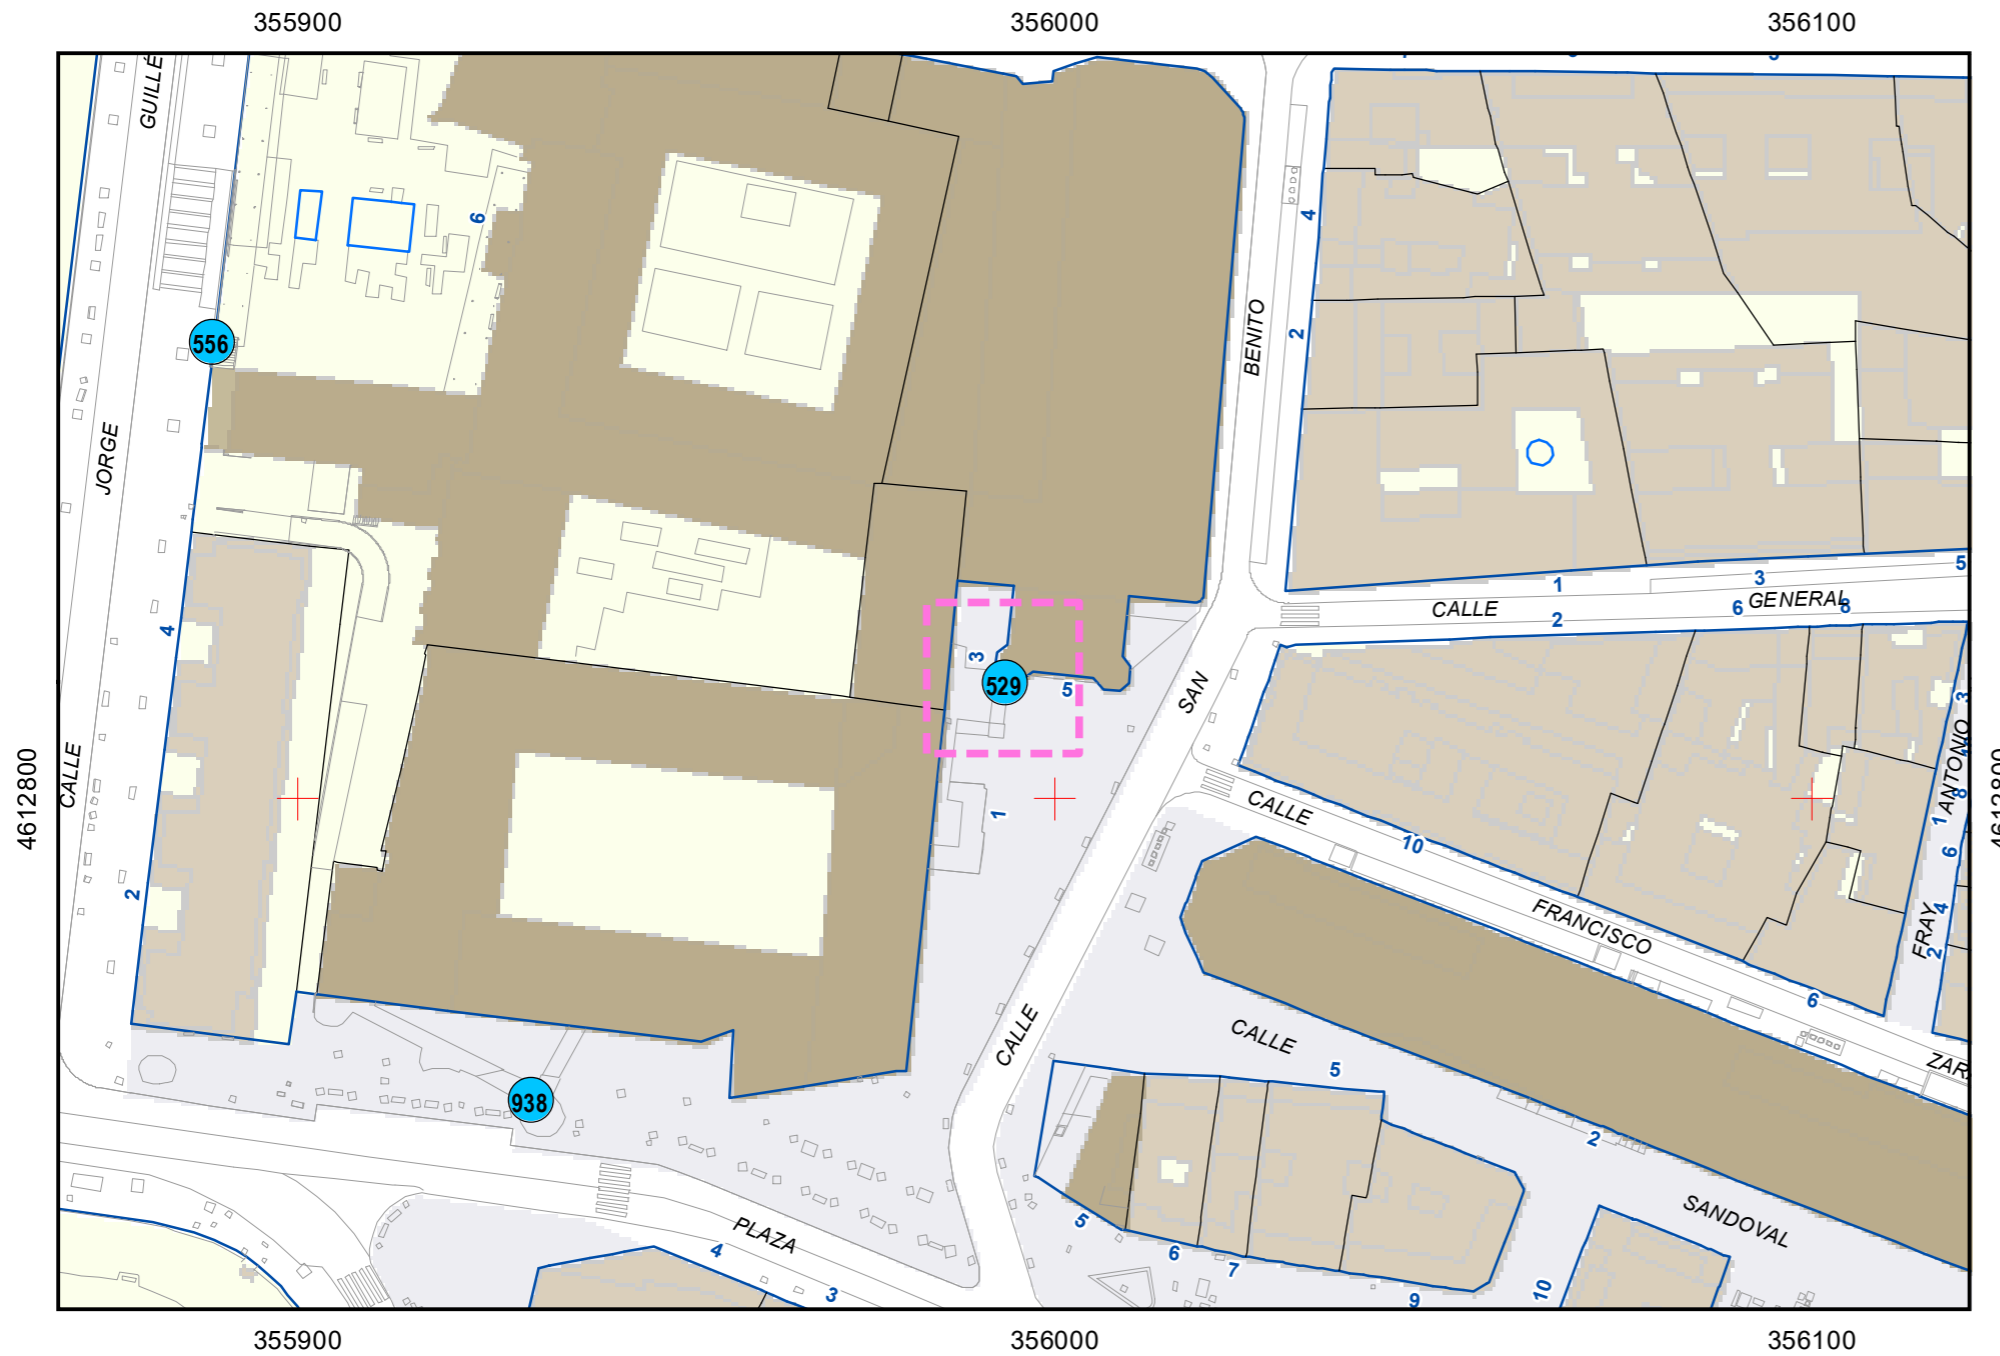

ESCULTURAS Y ELEMENTOS DECORATIVOS

Escala 1:1.000

ESCULTURAS ● LEONES ● LÁPIDAS ● MURALES ● OTROS ●

NÚMERO: 529

TIPO: PALA

DENOMINACIÓN: Iglesia y Monasterio de San Benito el Real

AUTOR: Alfa Arte

AÑO: 2006

SITUACIÓN: Calle San Benito, 5

PROPIEDAD DE: Ayto. Valladolid

NÚMERO DE INVENTARIO: