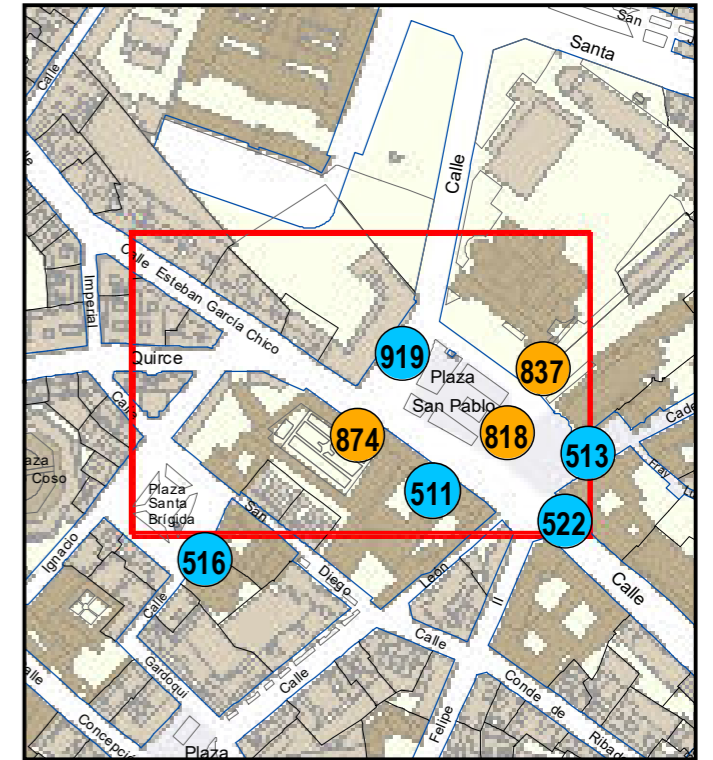

# ESCULTURAS Y ELEMENTOS DECORATIVOS

Escala 1:1.000

ESCULTURAS ● LEONES ● LÁPIDAS ● MURALES ● OTROS ●

NÚMERO: 875  
 TIPO: MURAL  
 DENOMINACIÓN: Aquí y Ahora (2)  
 AUTOR: Marina Carvajal y Román Olmos  
 AÑO: 2023  
 SITUACIÓN: Plaza de San Pablo  
 PROPIEDAD DE:  
 NÚMERO DE INVENTARIO: