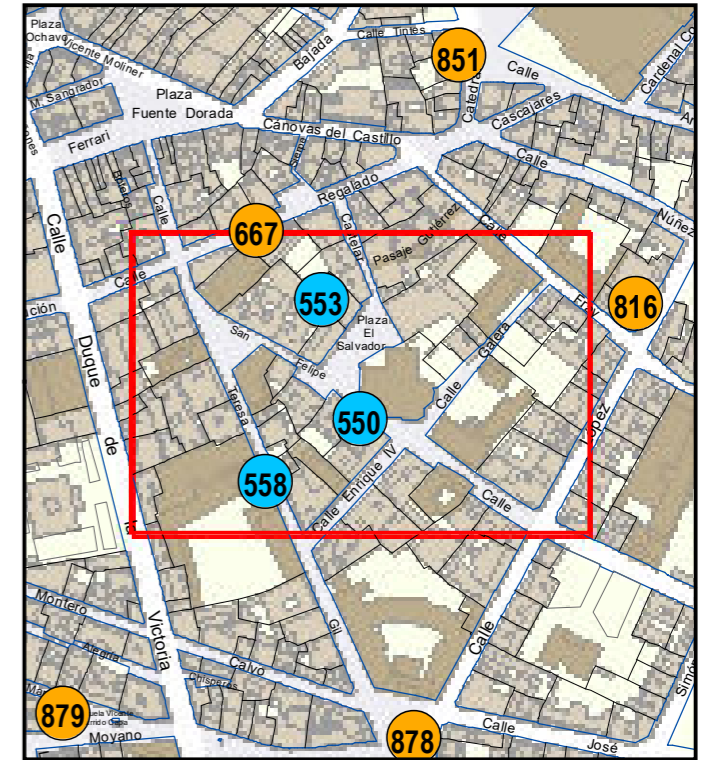

# ESCULTURAS Y ELEMENTOS DECORATIVOS

Escala 1:1.000

ESCULTURAS ● LEONES ● LÁPIDAS ● MURALES ● OTROS ●

NÚMERO: 550  
 TIPO: PALA  
 DENOMINACIÓN: Iglesia del Salvador  
 AUTOR: Alfa Arte  
 AÑO: 0  
 SITUACIÓN: Plaza Salvador, 5  
 PROPIEDAD DE: Ayto. Valladolid  
 NÚMERO DE INVENTARIO: