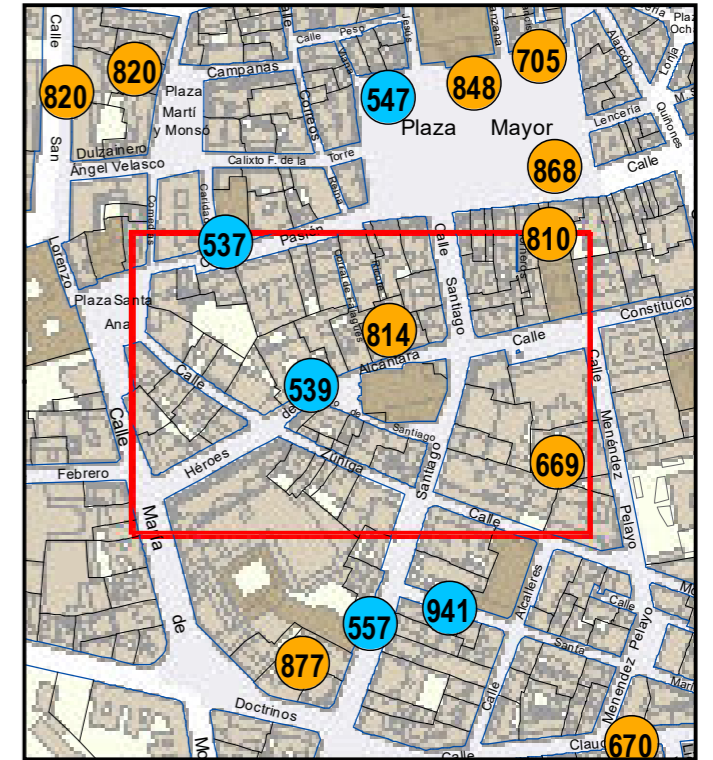

# ESCULTURAS Y ELEMENTOS DECORATIVOS

Escala 1:1.000

ESCULTURAS ● LEONES ● LÁPIDAS ● MURALES ● OTROS ●

NÚMERO: 539  
TIPO: PALA  
DENOMINACIÓN: Iglesia de Santiago  
AUTOR: Alfa Arte  
AÑO: 2007  
SITUACIÓN: Calle Atrio de Santiago  
PROPIEDAD DE: Ayto. Valladolid  
NÚMERO DE INVENTARIO: