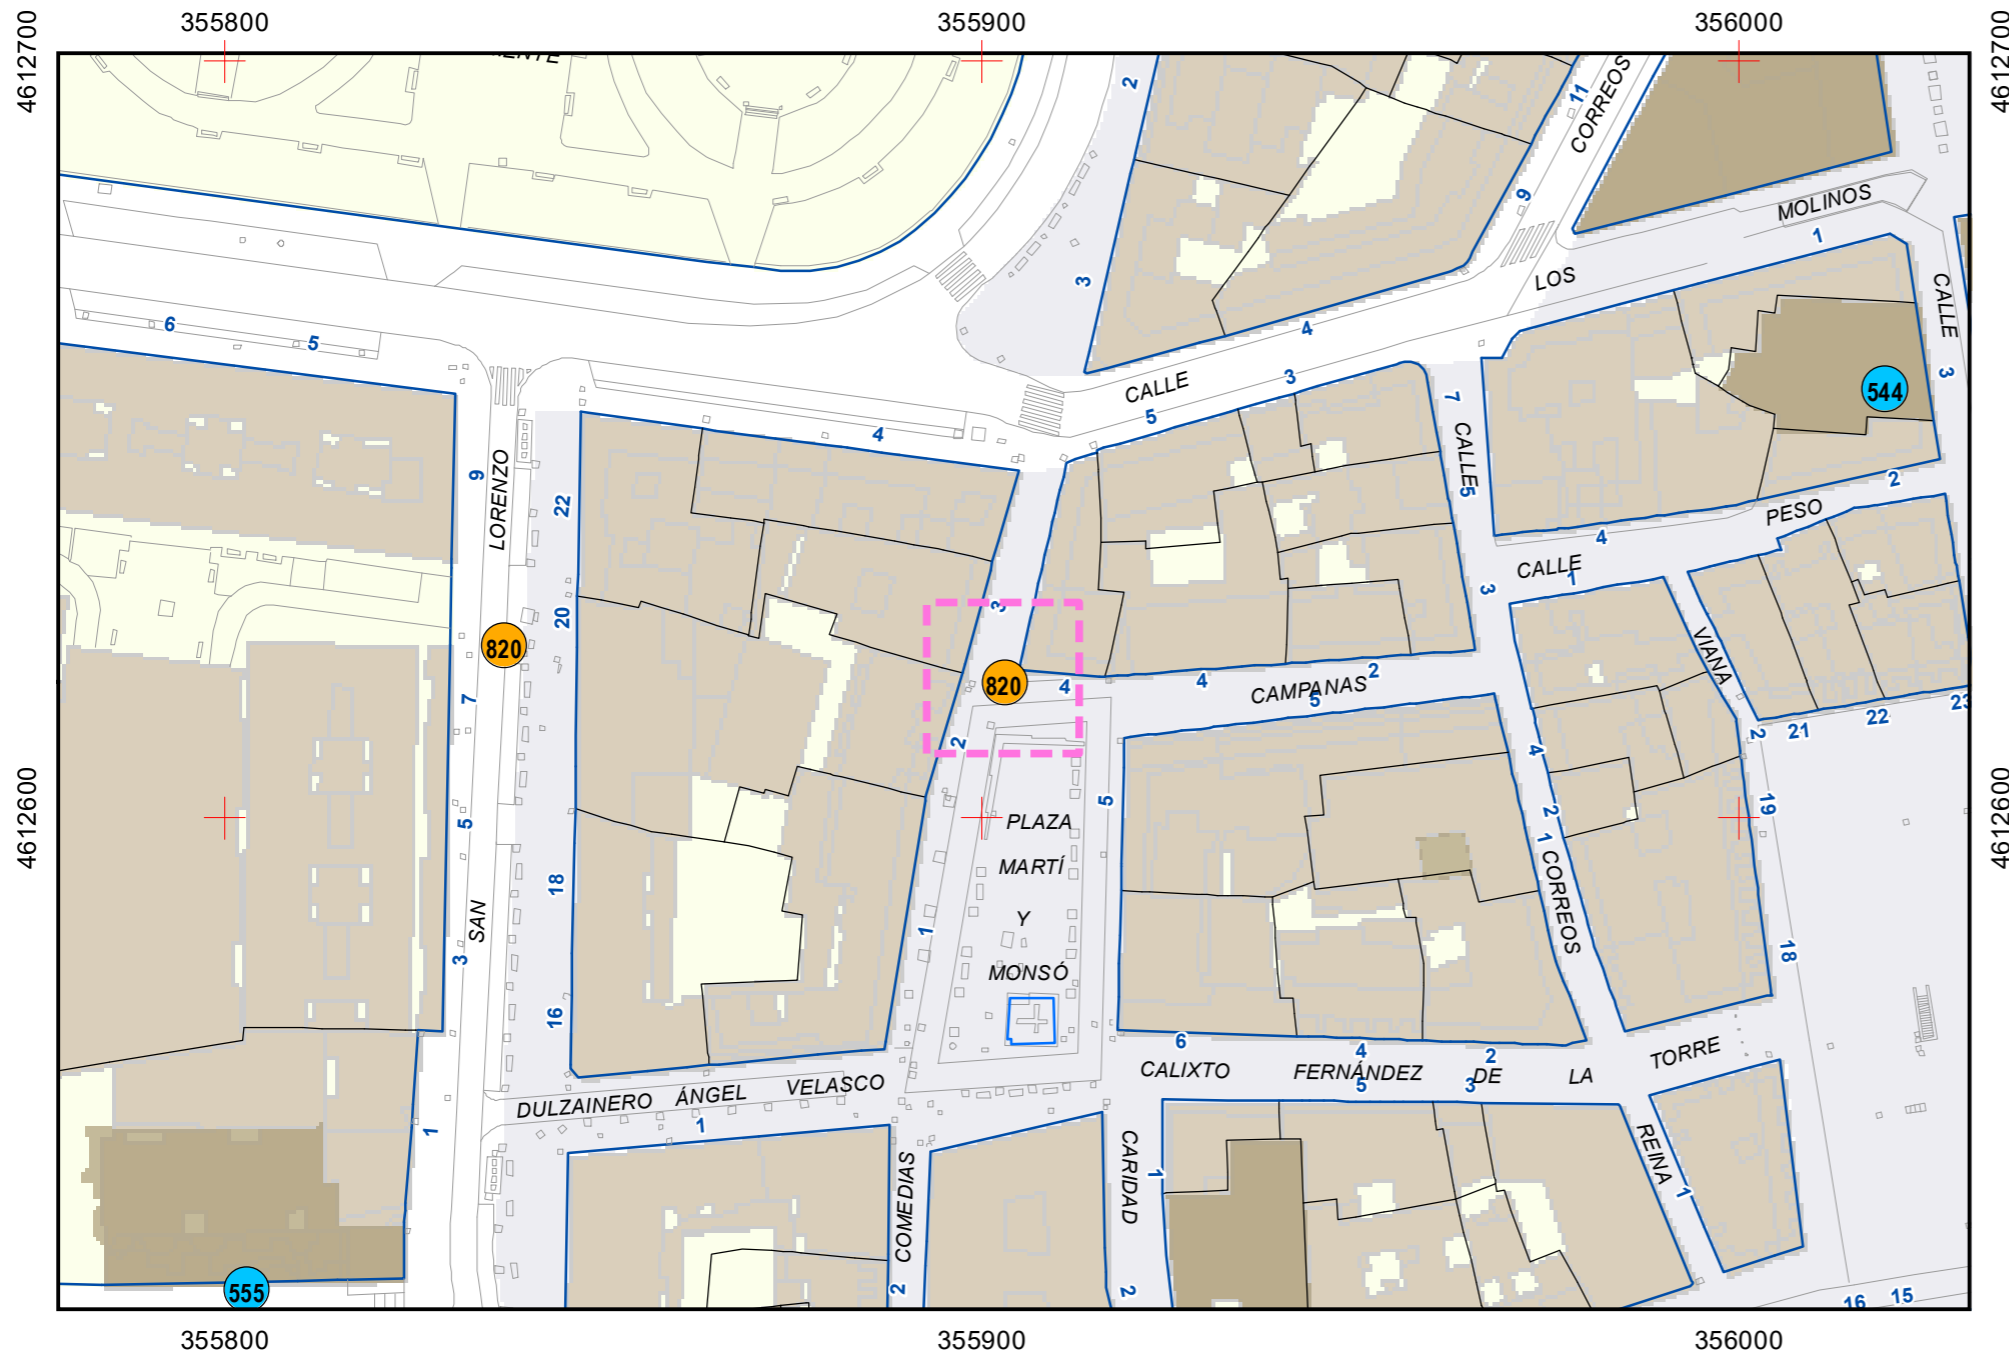

ESCULTURAS Y ELEMENTOS DECORATIVOS

Escala 1:1.000

ESCULTURAS ● LEONES ● LÁPIDAS ● MURALES ● OTROS ●

NÚMERO: 820
TIPO: MURAL
DENOMINACIÓN: Agua y Sal
AUTOR: Rut Pedreño Criado
AÑO: 2021
SITUACIÓN: Plaza Martín Monsó
PROPIEDAD DE: Ayto. Valladolid
NÚMERO DE INVENTARIO: 31-0698