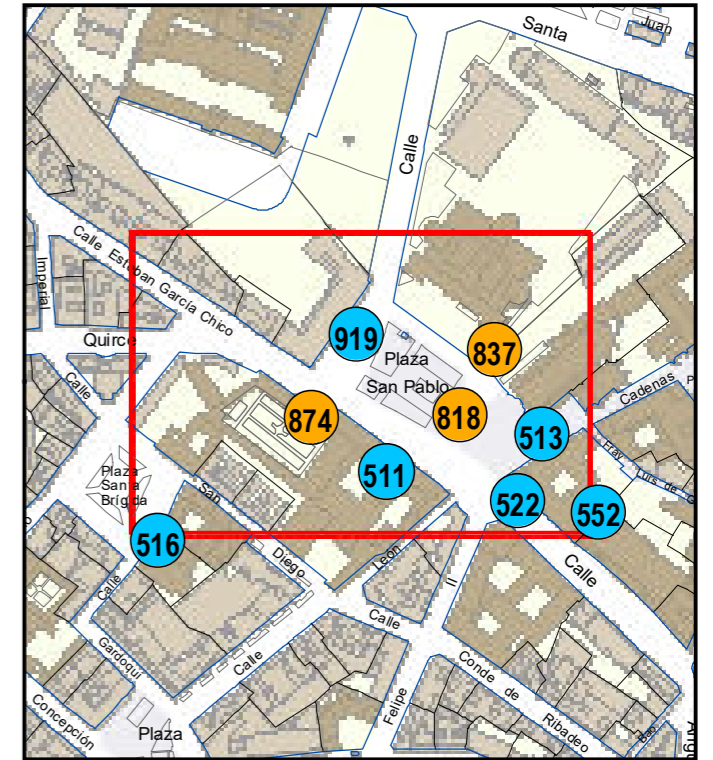

# ESCULTURAS Y ELEMENTOS DECORATIVOS

Escala 1:1.000

ESCULTURAS ● LEONES ● LÁPIDAS ● MURALES ● OTROS ●

NÚMERO: 874  
 TIPO: MURAL  
 DENOMINACIÓN: Aquí y Ahora (1)  
 AUTOR: Marina Carvaja y Román Olmosl  
 AÑO: 2023  
 SITUACIÓN: Plaza de San Pablo  
 PROPIEDAD DE:  
 NÚMERO DE INVENTARIO: