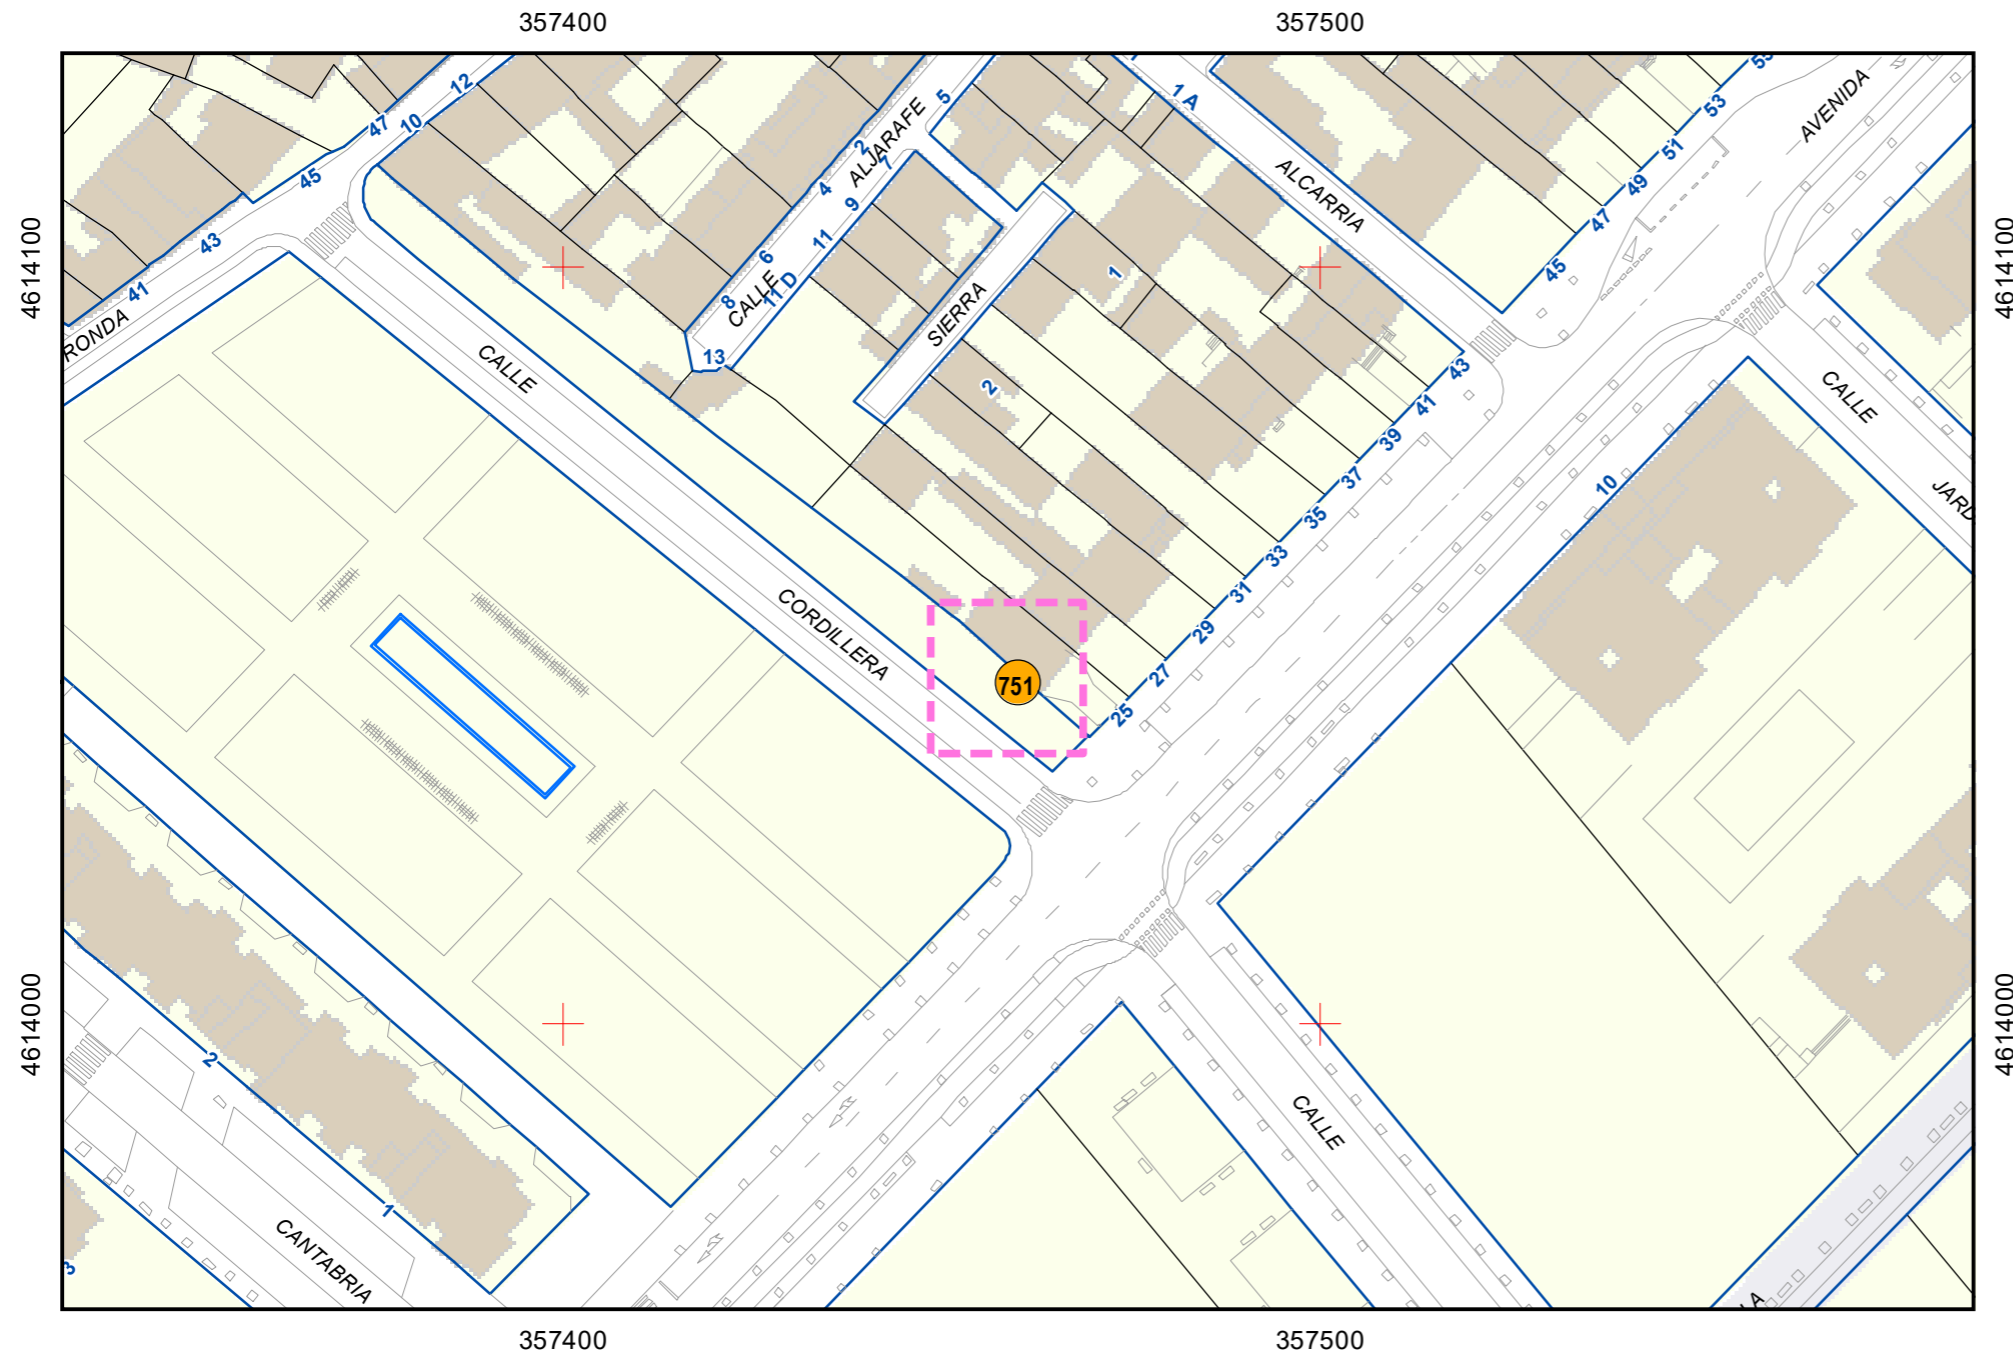

ESCULTURAS Y ELEMENTOS DECORATIVOS

Escala 1:1.000

ESCULTURAS ● LEONES ● LÁPIDAS ● MURALES ● OTROS ●

NÚMERO: 751
TIPO: MURAL
DENOMINACIÓN: Postales de barrio
AUTOR: Asociación Cultural PícelArt.Olid.
AÑO: 2017
SITUACIÓN: Calle Cordillera
PROPIEDAD DE:
NÚMERO DE INVENTARIO: