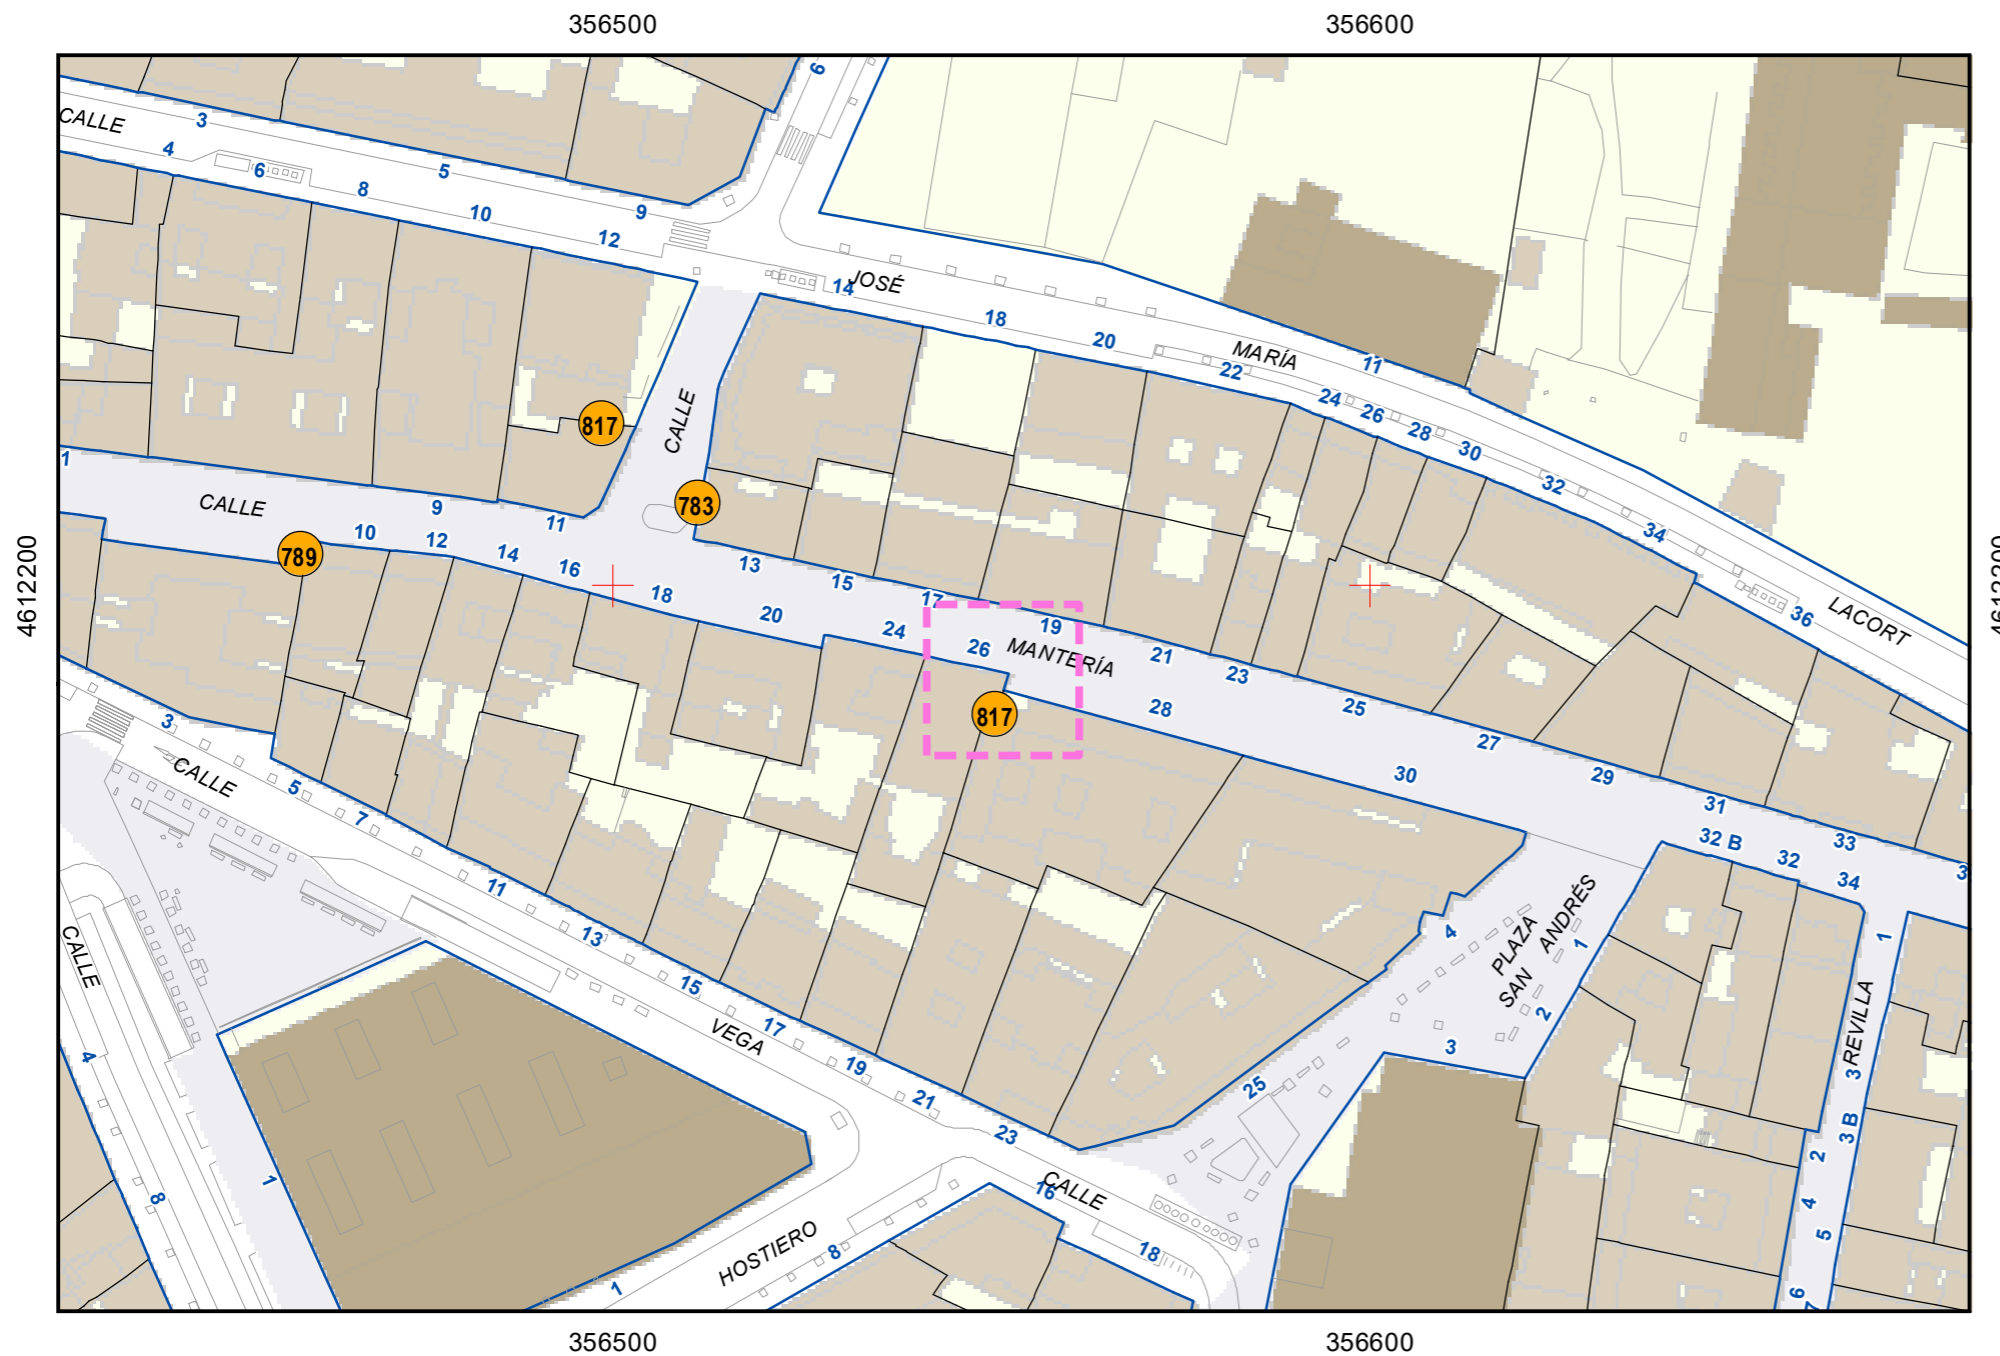

ESCULTURAS Y ELEMENTOS DECORATIVOS

Escala 1:1.000

ESCULTURAS ● LEONES ● LÁPIDAS ● MURALES ● OTROS ●

NÚMERO: 817
TIPO: MURAL
DENOMINACIÓN: Cinco muñecos a pie de calle
AUTOR: Miguel Ángel Medina Alonso "Kapone"
AÑO: 2021
SITUACIÓN: Calle Mantería
PROPIEDAD DE: Ayto. Valladolid
NÚMERO DE INVENTARIO: 31-0695