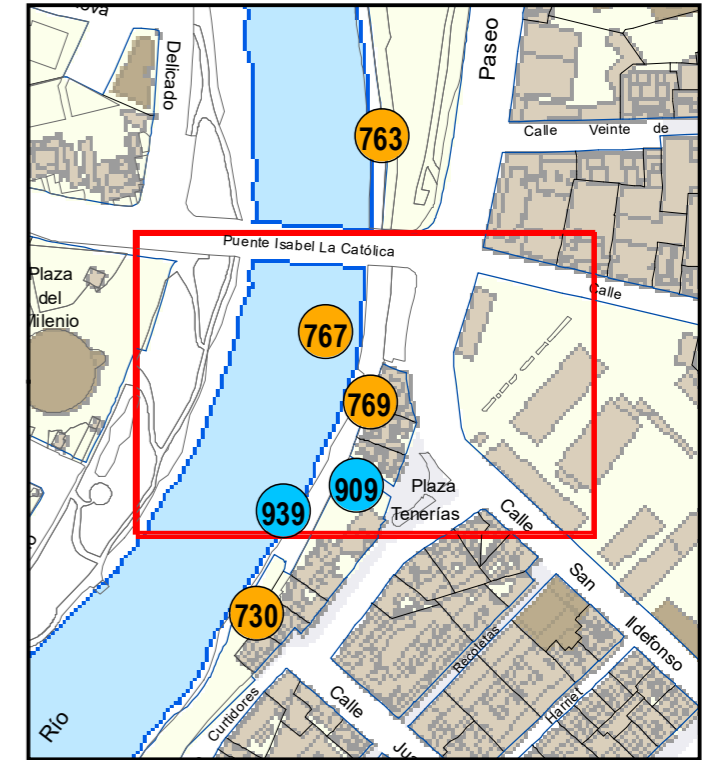

Escala 1:5.000