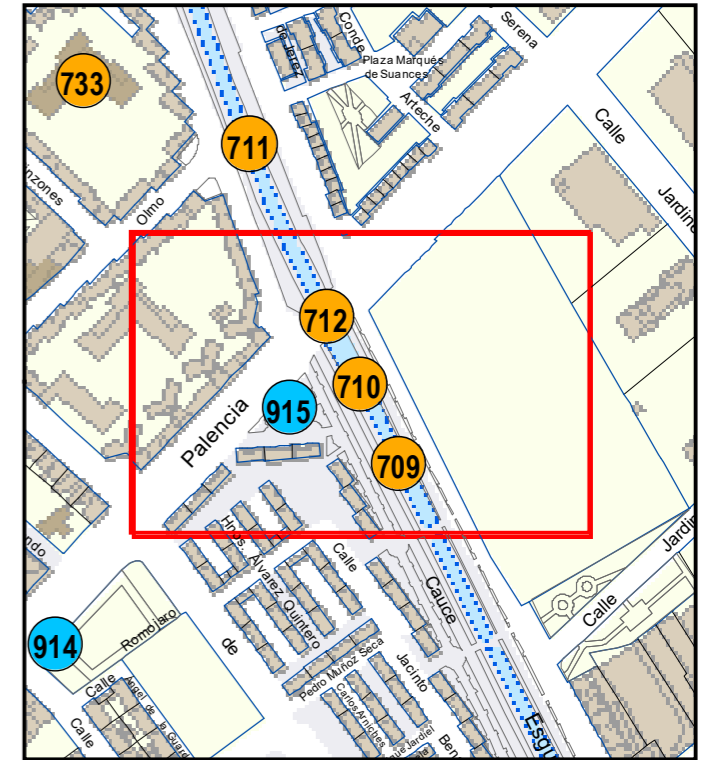

# ESCULTURAS Y ELEMENTOS DECORATIVOS

Escala 1:1.000

ESCULTURAS ● LEONES ● LÁPIDAS ● MURALES ● OTROS ●

NÚMERO: 710  
 TIPO: MURAL  
 DENOMINACIÓN: Puentes de colores "La Esgueva"  
 AUTOR: Pablo Ransa  
 AÑO: 2000  
 SITUACIÓN: Puente Paseo del Cauce (Frente Avenia de Palencia)  
 PROPIEDAD DE: Ayto. Valladolid  
 NÚMERO DE INVENTARIO: 31-0475