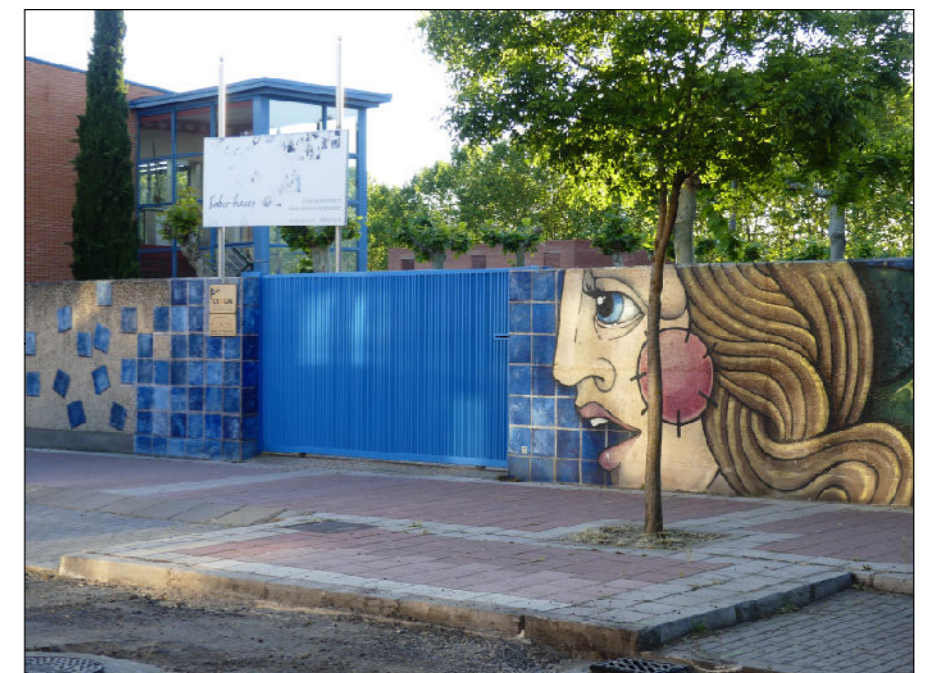

# ESCULTURAS Y ELEMENTOS DECORATIVOS

Escala 1:1.000

ESCULTURAS ● LEONES ● LÁPIDAS ● MURALES ● OTROS ●

NÚMERO: 761

TIPO: MURAL

DENOMINACIÓN: Libertad Natural

AUTOR: Carlos Adeva y alumnos del Centro Regional de Artesanía