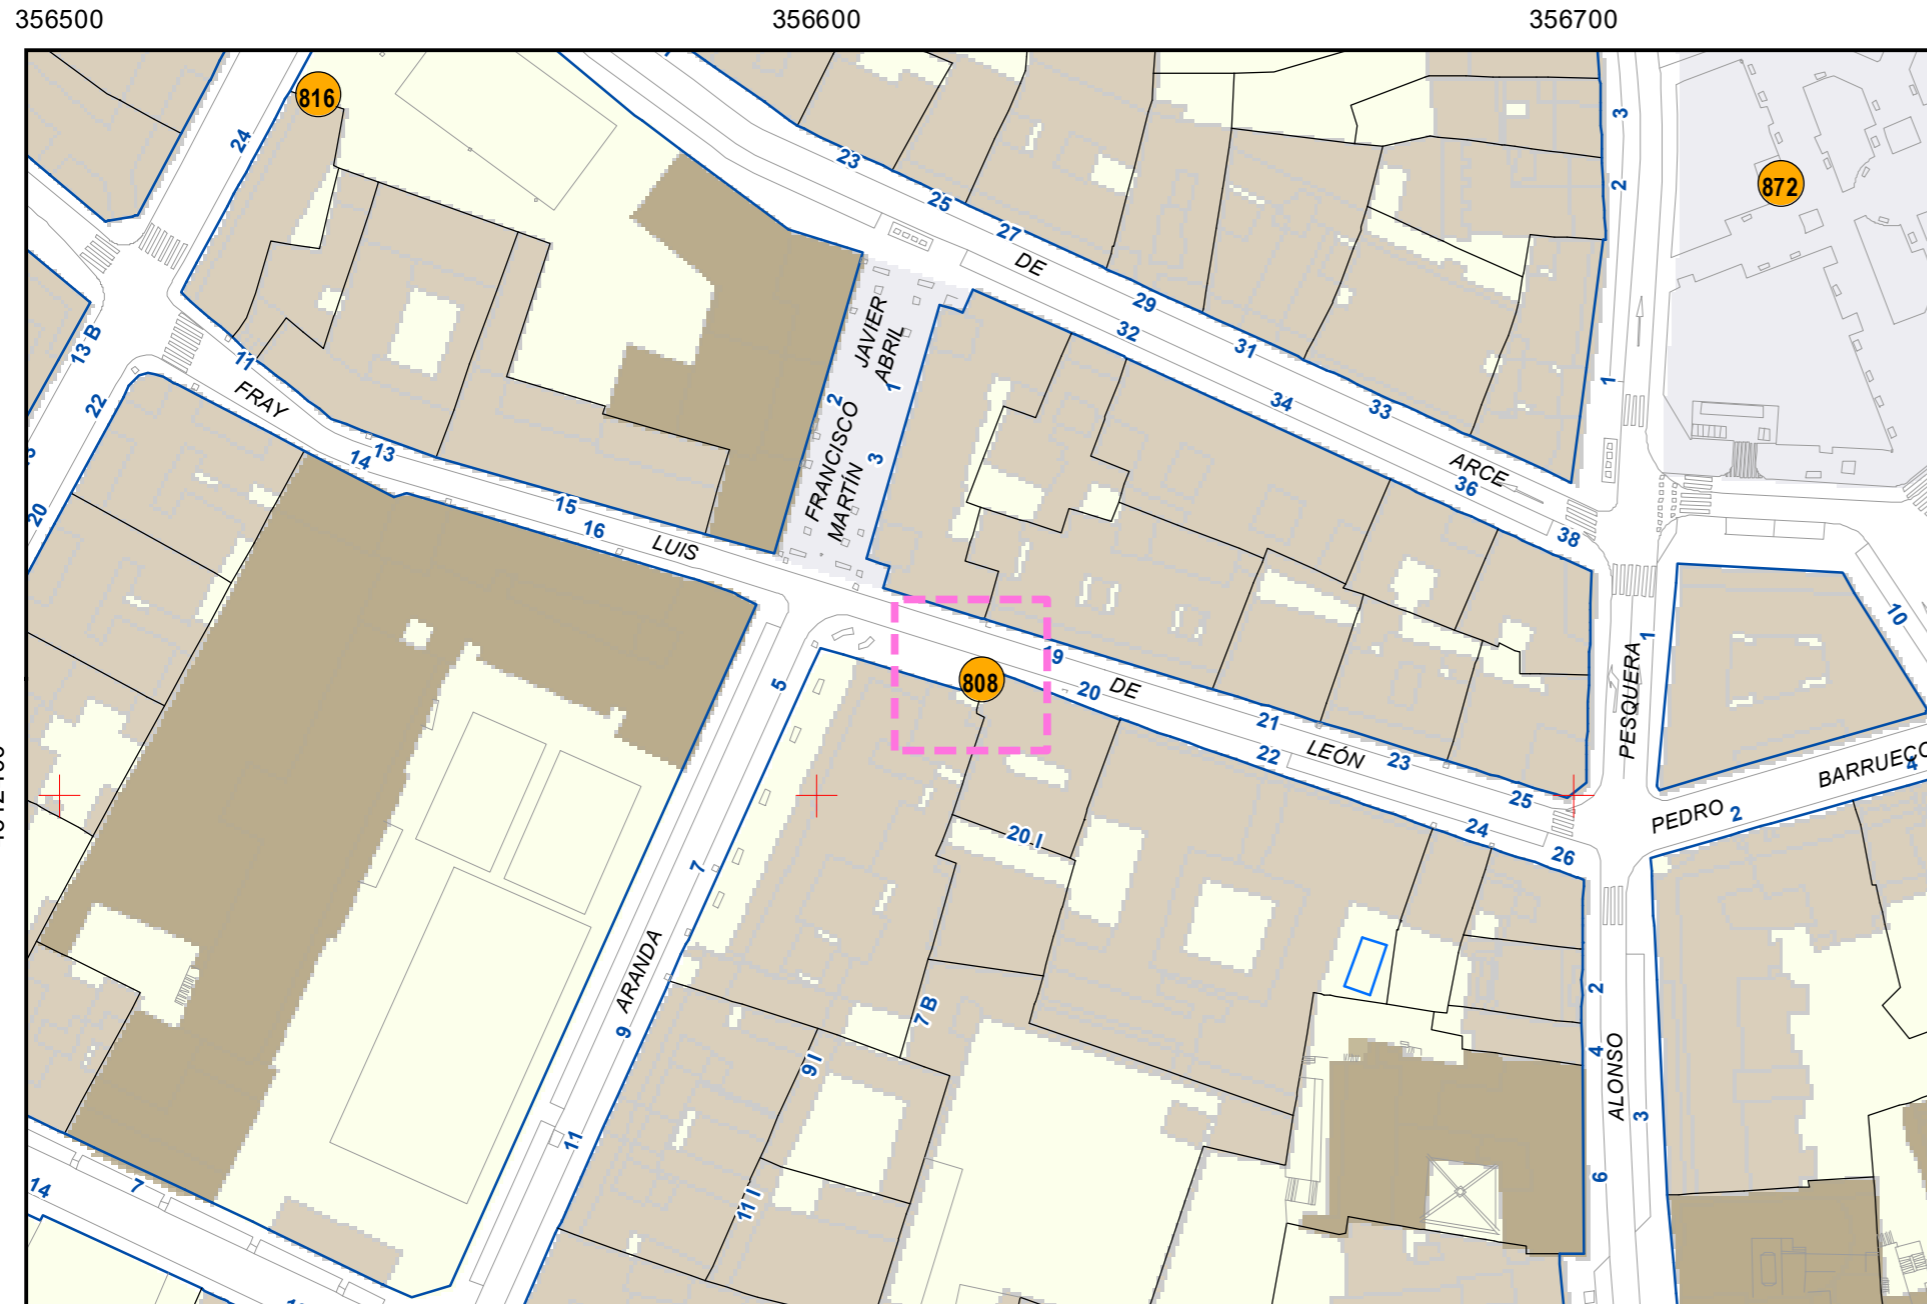

ESCULTURAS Y ELEMENTOS DECORATIVOS

356500
Escala 1:1.000

ESCULTURAS ● LEONES ● LÁPIDAS ● MURALES ● OTROS ●

NÚMERO: 808
TIPO: MURAL
DENOMINACIÓN: La lucha. Rosa del Desierto
AUTOR: "Dyca" Aida Garrido Santos
AÑO: 2021
SITUACIÓN: Calle Fray Luis de León, 20
PROPIEDAD DE:
NÚMERO DE INVENTARIO: