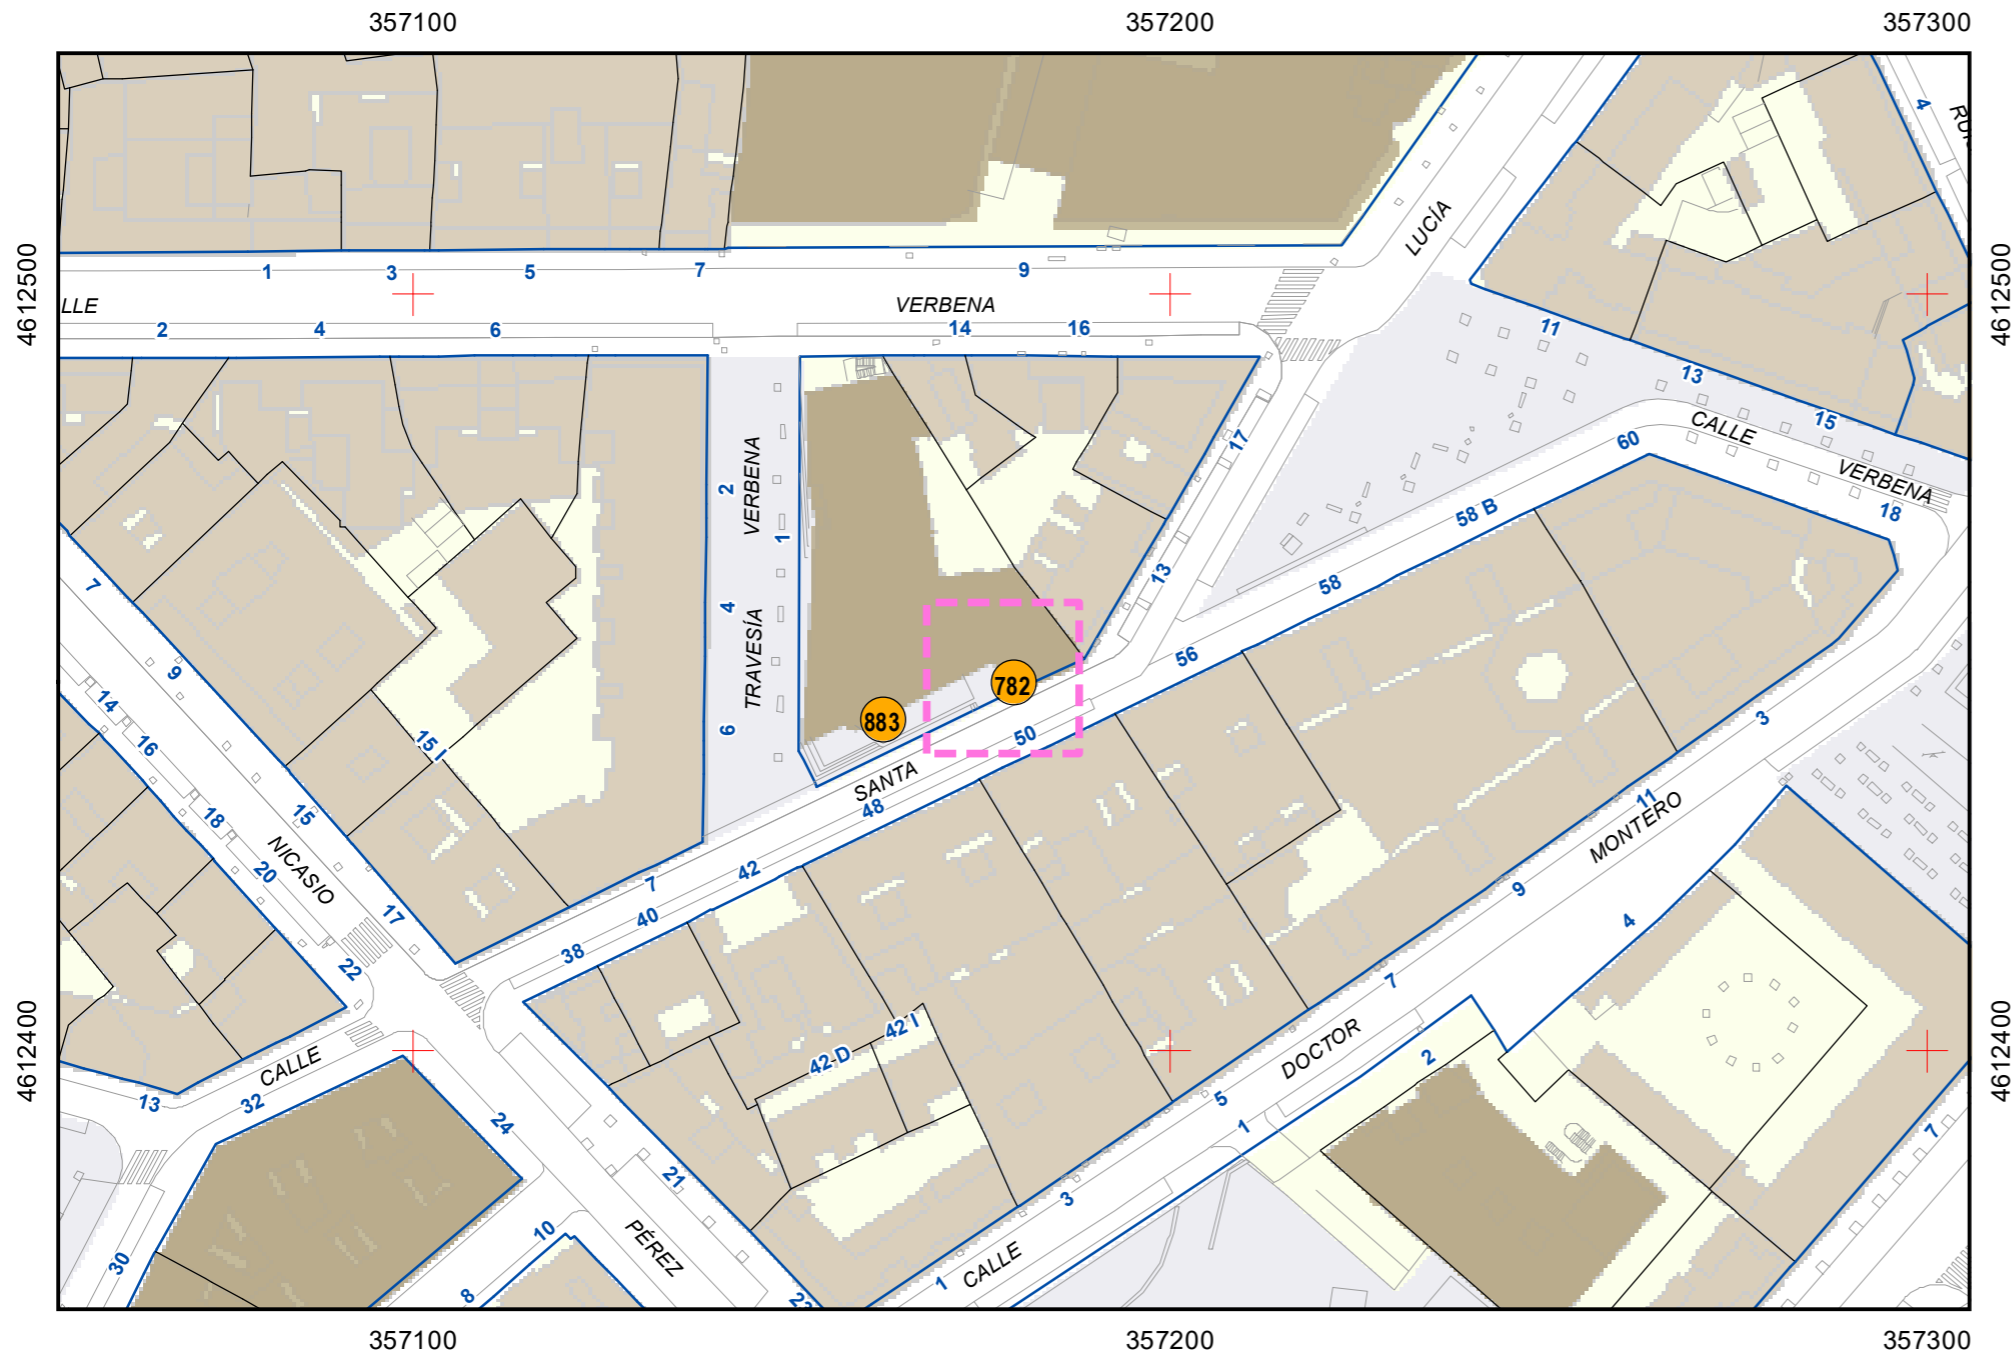

ESCULTURAS Y ELEMENTOS DECORATIVOS

Escala 1:1.000

ESCULTURAS ● LEONES ● LÁPIDAS ● MURALES ● OTROS ●

NÚMERO: 782

TIPO: MURAL

DENOMINACIÓN: La Bailarina

AUTOR: Javier Carrera Álvarez (Cuco)

AÑO: 2019

SITUACIÓN: Centro Cívico. Calle Santa Lucía frente al número 50

PROPIEDAD DE:

NÚMERO DE INVENTARIO: