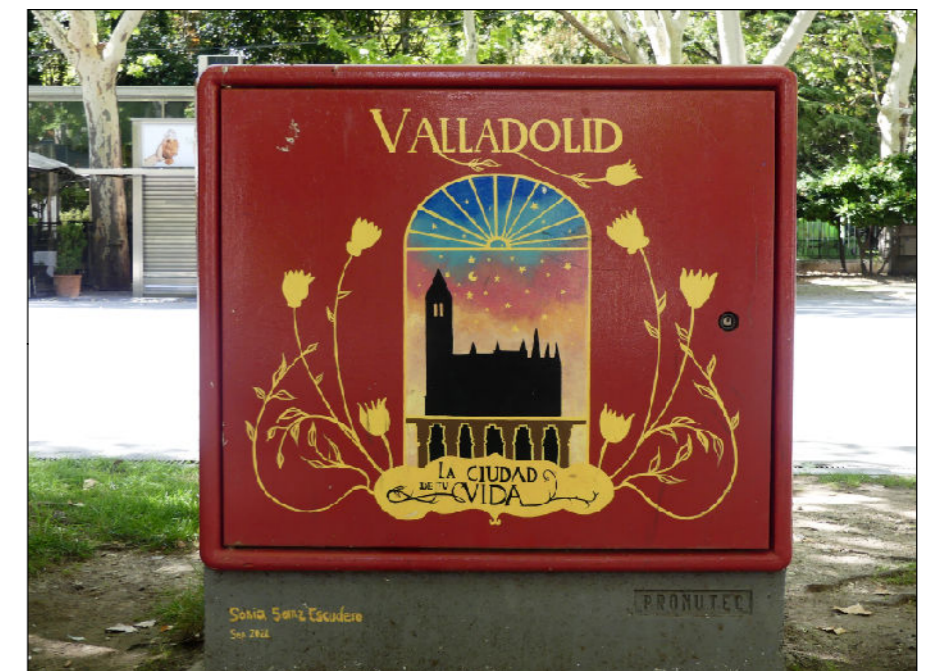

ESCULTURAS Y ELEMENTOS DECORATIVOS

Escala 1:1.000

ESCULTURAS ● LEONES ● LÁPIDAS ● MURALES ● OTROS ●

NÚMERO: 880
TIPO: MURAL
DENOMINACIÓN: La Ciudad de tu Vida
AUTOR: Sonia Sanz Escudero
AÑO: 2022
SITUACIÓN: Calle Acera de Recoletos
PROPIEDAD DE:
NÚMERO DE INVENTARIO:

Escala 1:5.000