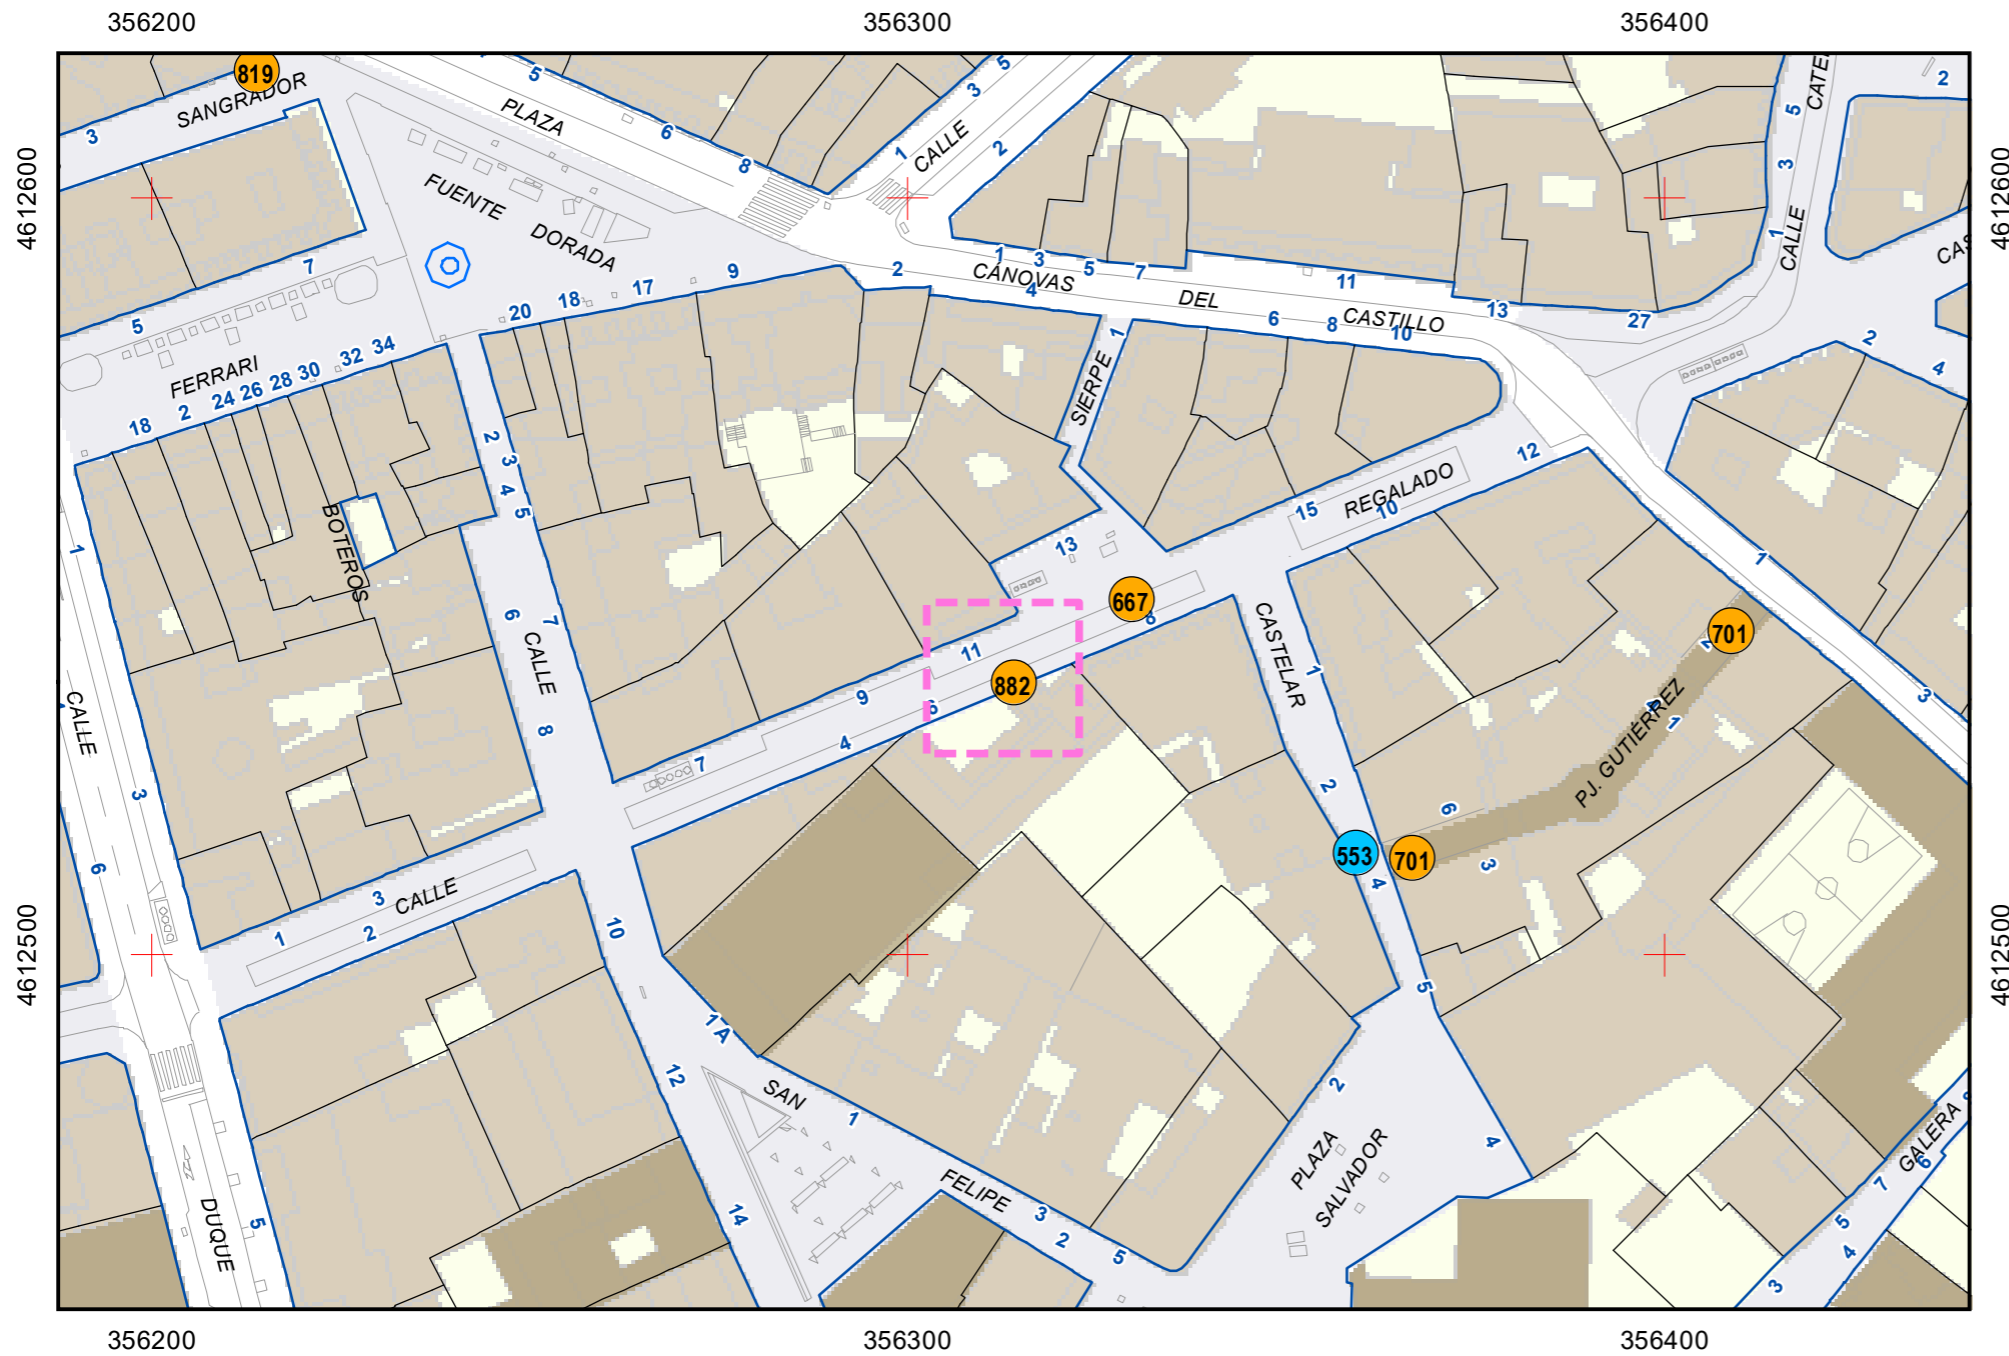

ESCULTURAS Y ELEMENTOS DECORATIVOS

Escala 1:1.000

ESCULTURAS ● LEONES ● LÁPIDAS ● MURALES ● OTROS ●

NÚMERO: 882
TIPO: MURAL
DENOMINACIÓN: Cruzando las aguas revueltas
AUTOR: Los Bravú (Dea Gómez y Diego Omil)
AÑO: 2023
SITUACIÓN: Calle Regalado, 6
PROPIEDAD DE:
NÚMERO DE INVENTARIO: