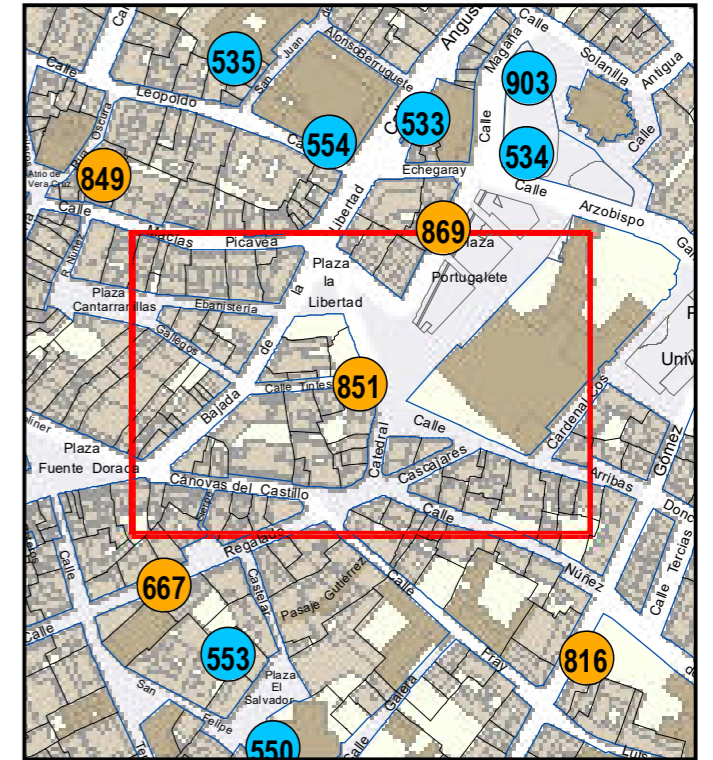

Escala 1:5.000