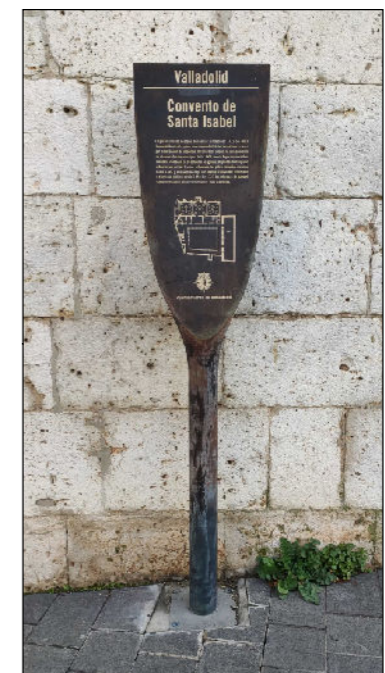

ESCULTURAS Y ELEMENTOS DECORATIVOS

ESCULTURAS ● LEONES ● LÁPIDAS ● MURALES ● OTROS ●

NÚMERO: 526
TIPO: PALA
DENOMINACIÓN: Convento de Santa Isabel
AUTOR: Alfa Arte
AÑO: 2006
SITUACIÓN: Calle San Agustín
PROPIEDAD DE: Ayto. Valladolid
NÚMERO DE INVENTARIO: