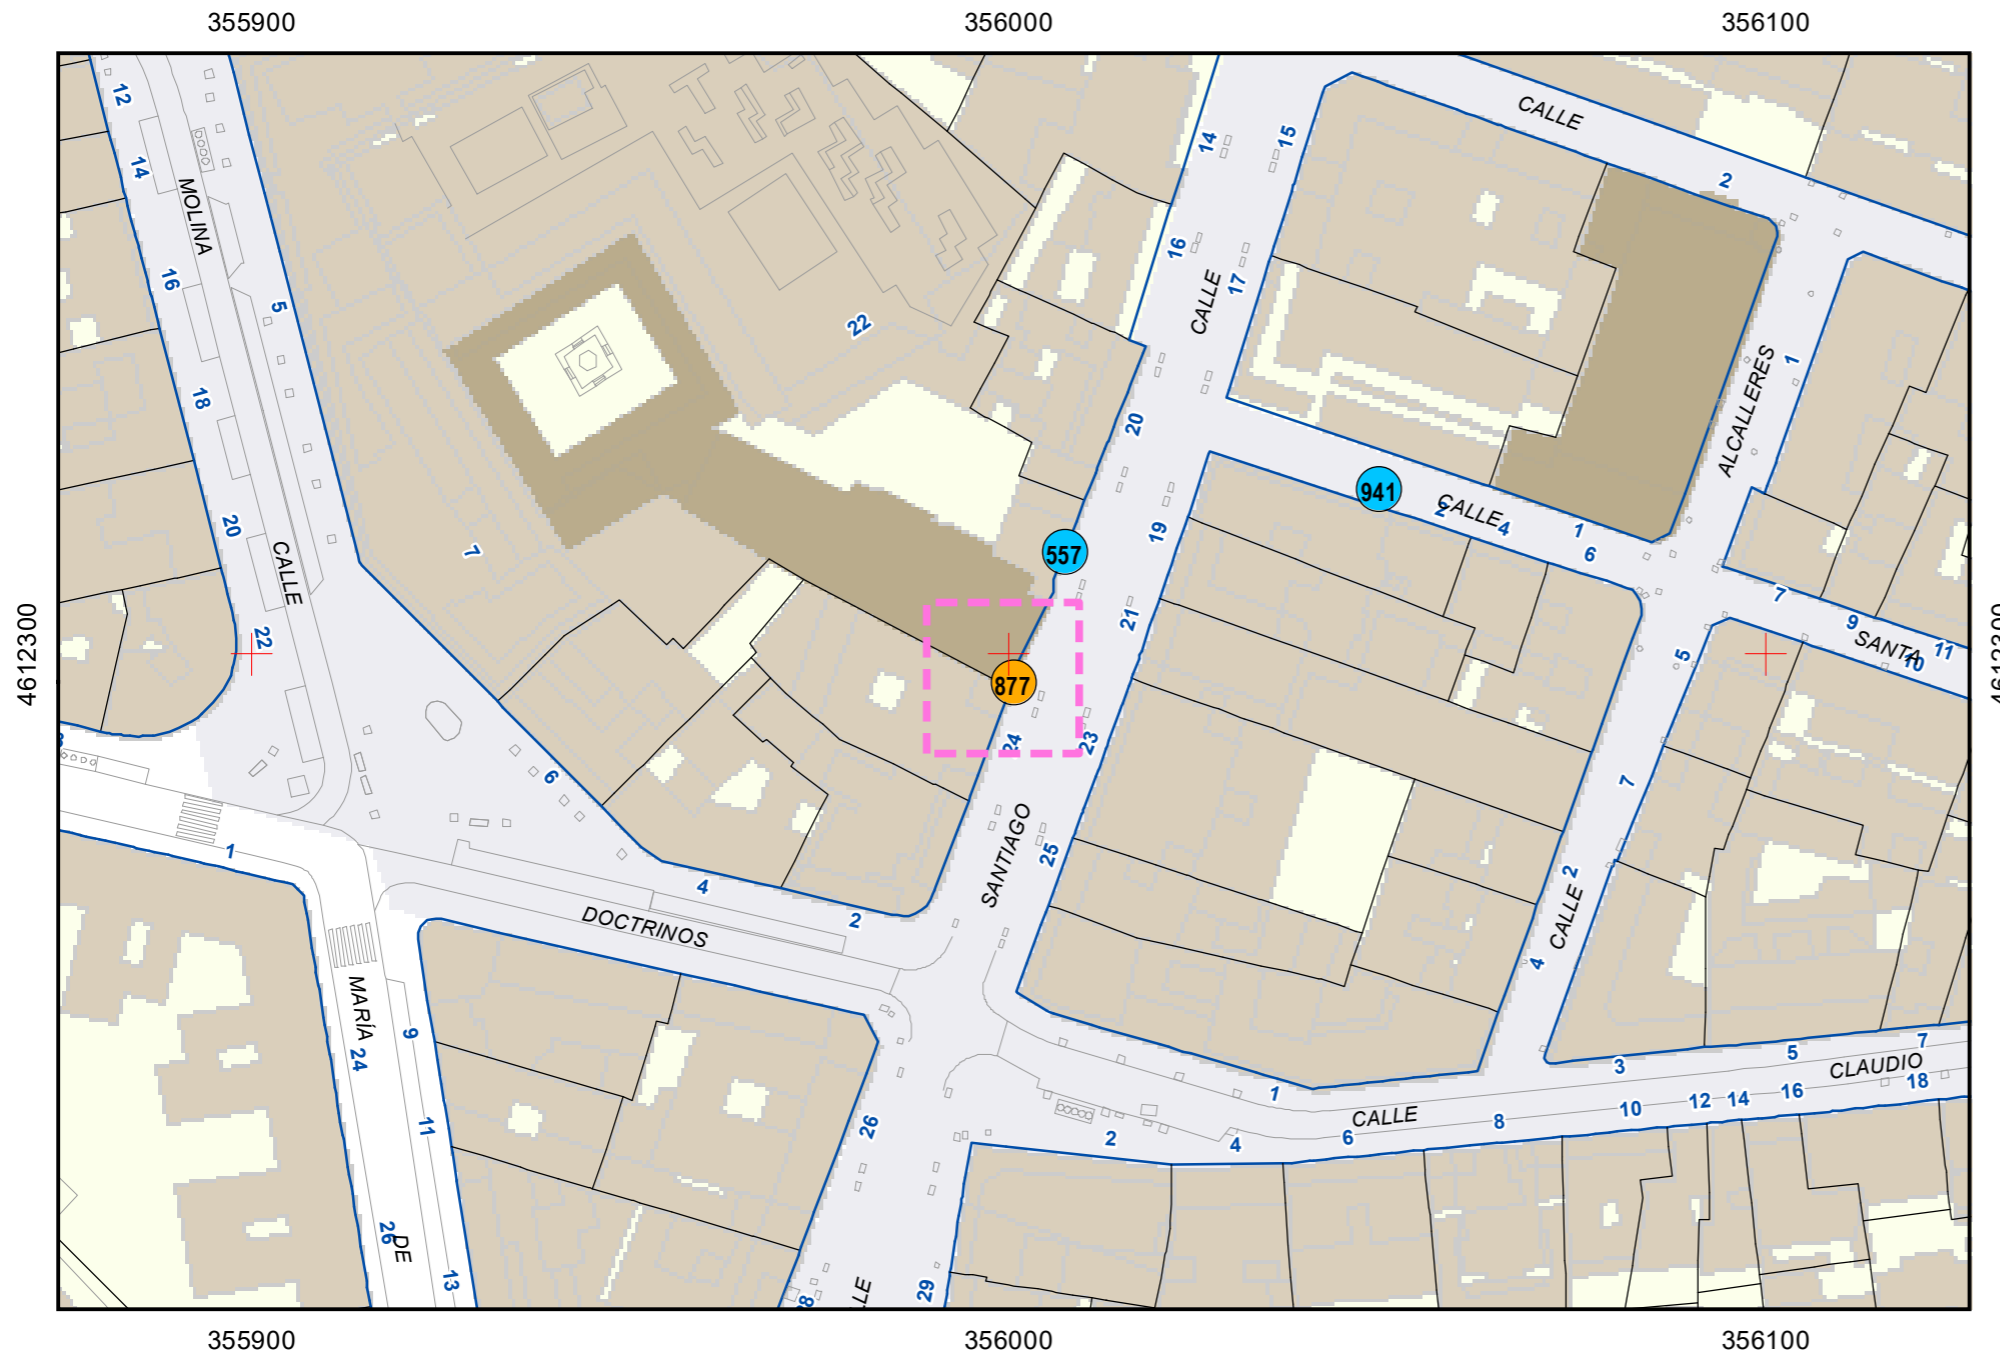

ESCULTURAS Y ELEMENTOS DECORATIVOS

Escala 1:1.000

ESCULTURAS ● LEONES ● LÁPIDAS ● MURALES ● OTROS ●

NÚMERO: **877**
TIPO: MURAL
DENOMINACIÓN: Pantógrafo (2)
AUTOR: Rosario Maroto
AÑO: 2023
SITUACIÓN: Calle Santiago, 24
PROPIEDAD DE:
NÚMERO DE INVENTARIO: