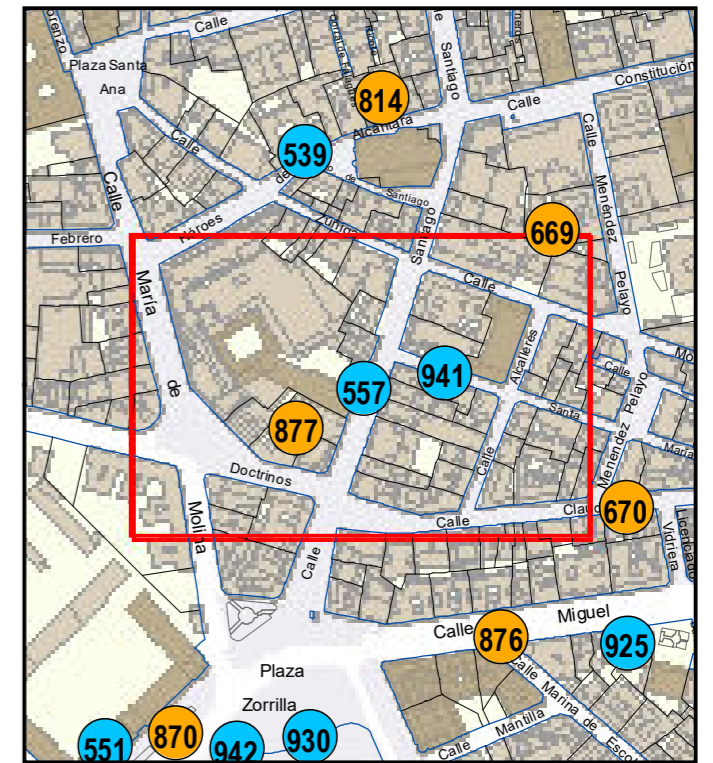

ESCULTURAS Y ELEMENTOS DECORATIVOS

ESCULTURAS ● LEONES ● LÁPIDAS ● MURALES ● OTROS ●

NÚMERO: 557

TIPO: PALA

DENOMINACIÓN: Iglesia de las Francesas

AUTOR: Alfa Arte

AÑO: 0

SITUACIÓN: Calle Santiago, 22

PROPIEDAD DE: Ayto. Valladolid

NÚMERO DE INVENTARIO: