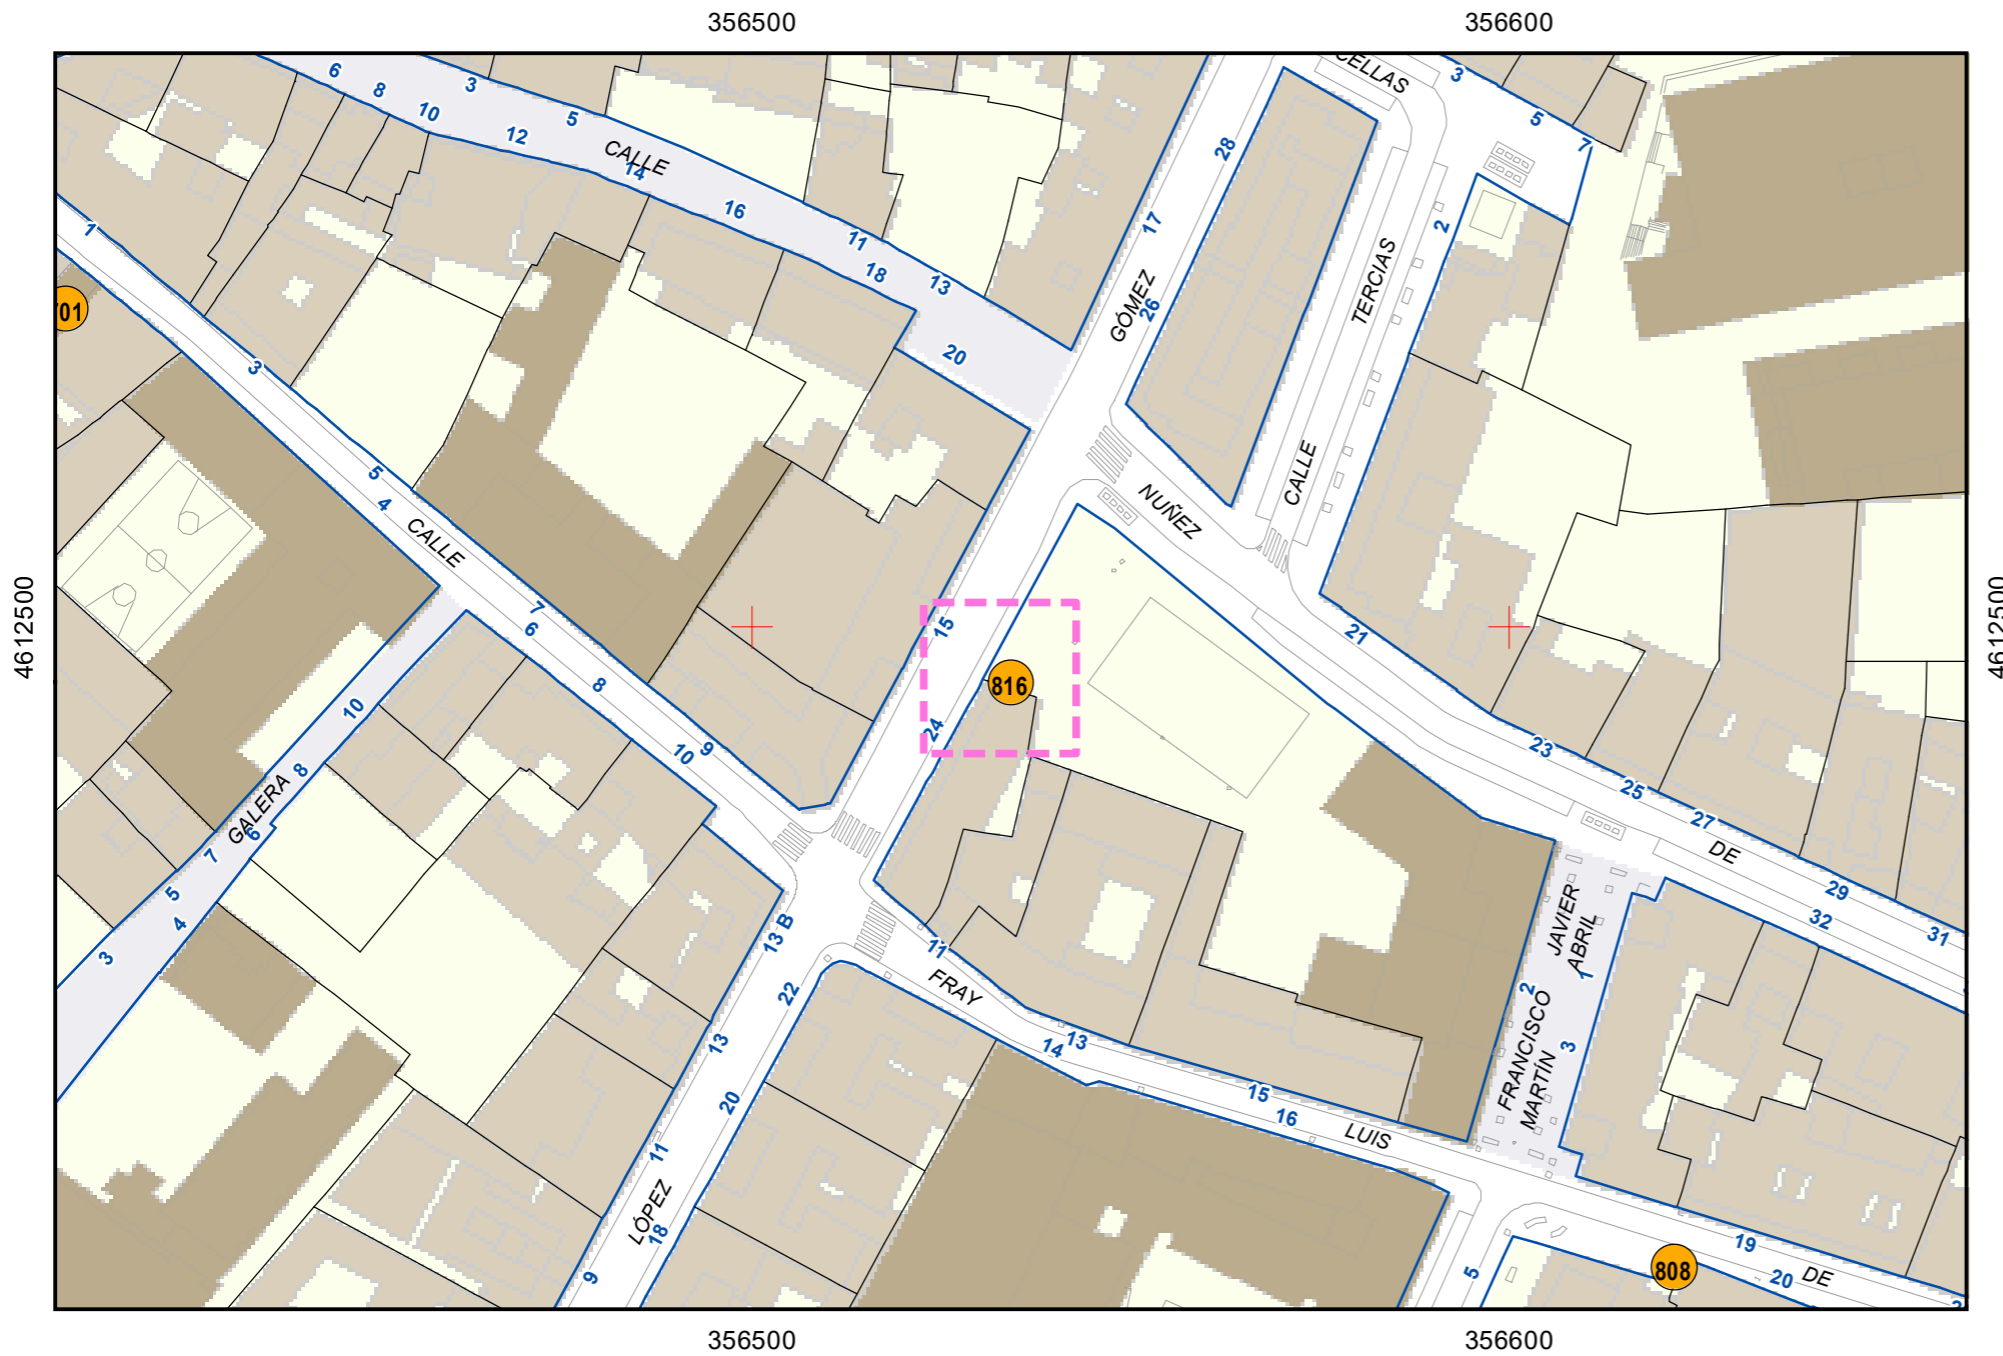

# ESCULTURAS Y ELEMENTOS DECORATIVOS

Escala 1:1.000

ESCULTURAS ● LEONES ● LÁPIDAS ● MURALES ● OTROS ●

NÚMERO: 816

TIPO: MURAL

DENOMINACIÓN: Mirar al futuro con alas de libertad, igualdad y respeto

AUTOR: Eva Mena