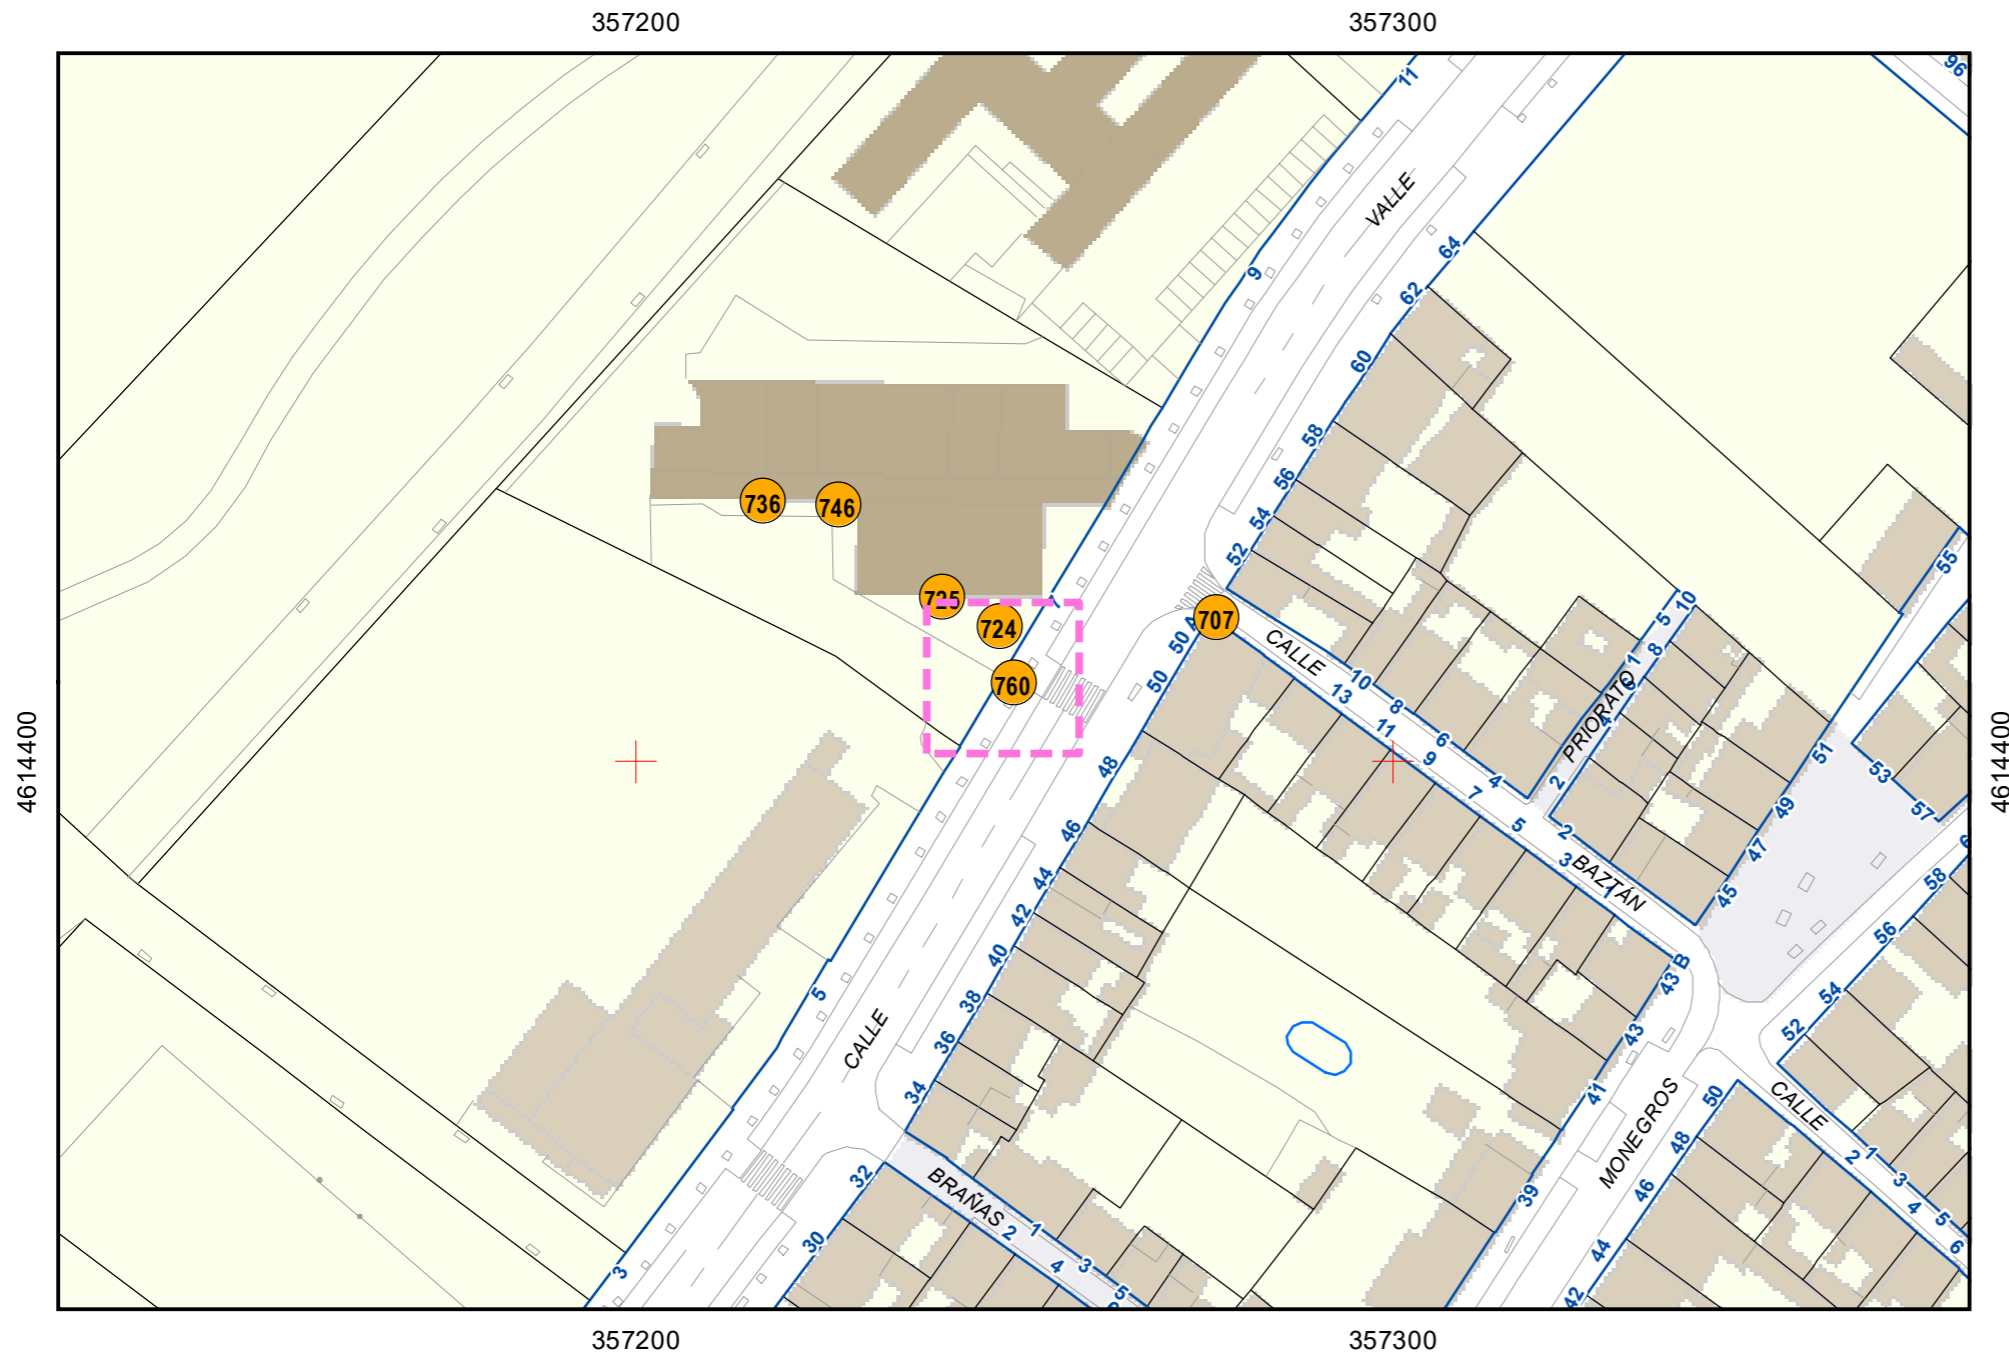

ESCULTURAS Y ELEMENTOS DECORATIVOS

Escala 1:1.000

ESCULTURAS ● LEONES ● LÁPIDAS ● MURALES ● OTROS ●

NÚMERO: 760

TIPO: MURAL

DENOMINACIÓN: Fortuna que se Canta, Siempre se la Lleva el Aire

AUTOR: Carlos Adeva y Federación de Organizaciones Artesanas CyL

AÑO: 2018

SITUACIÓN: Calle Valle de Arán, 7 (Cearcal)

PROPIEDAD DE:

NÚMERO DE INVENTARIO: