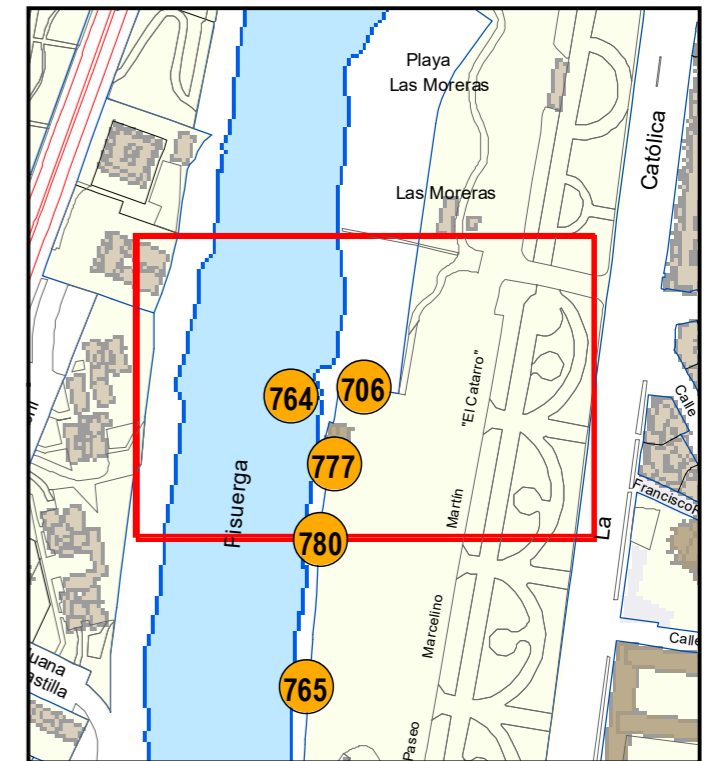

# ESCULTURAS Y ELEMENTOS DECORATIVOS

Escala 1:1.000

ESCULTURAS ● LEONES ● LÁPIDAS ● MURALES ● OTROS ●

NÚMERO: 706  
 TIPO: MURAL  
 DENOMINACIÓN: Barandillas para el Pisuerga  
 AUTOR: Cristóbal Gabarrón  
 AÑO: 1999  
 SITUACIÓN: Playa de Las Moreras  
 PROPIEDAD DE:  
 NÚMERO DE INVENTARIO: