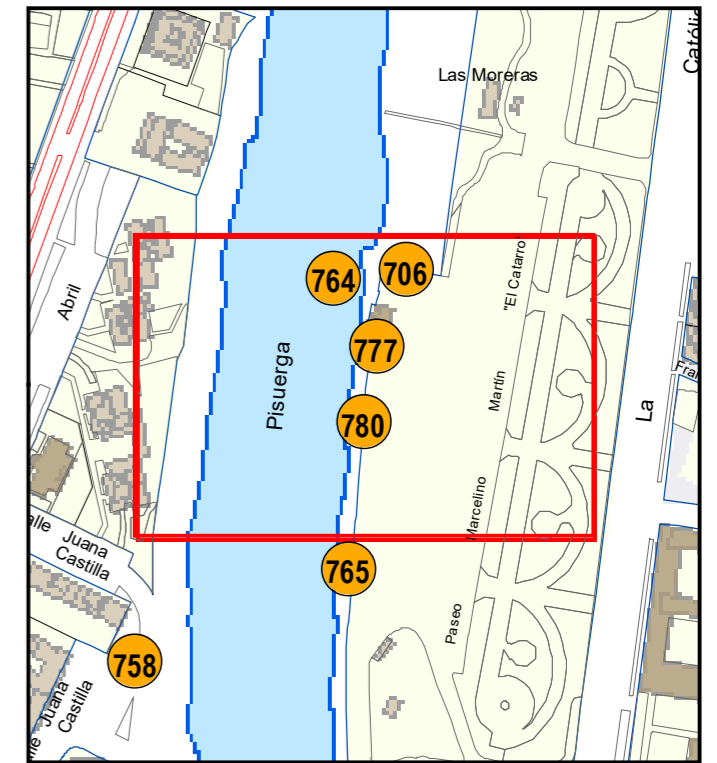

# ESCULTURAS Y ELEMENTOS DECORATIVOS

Escala 1:1.000

ESCULTURAS ● LEONES ● LÁPIDAS ● MURALES ● OTROS ●

NÚMERO: 780  
 TIPO: MURAL  
 DENOMINACIÓN: BeVa  
 AUTOR: Izaskun Sánchez Montes (Izas)  
 AÑO: 2019  
 SITUACIÓN: Playa de las Moreras  
 PROPIEDAD DE:  
 NÚMERO DE INVENTARIO: