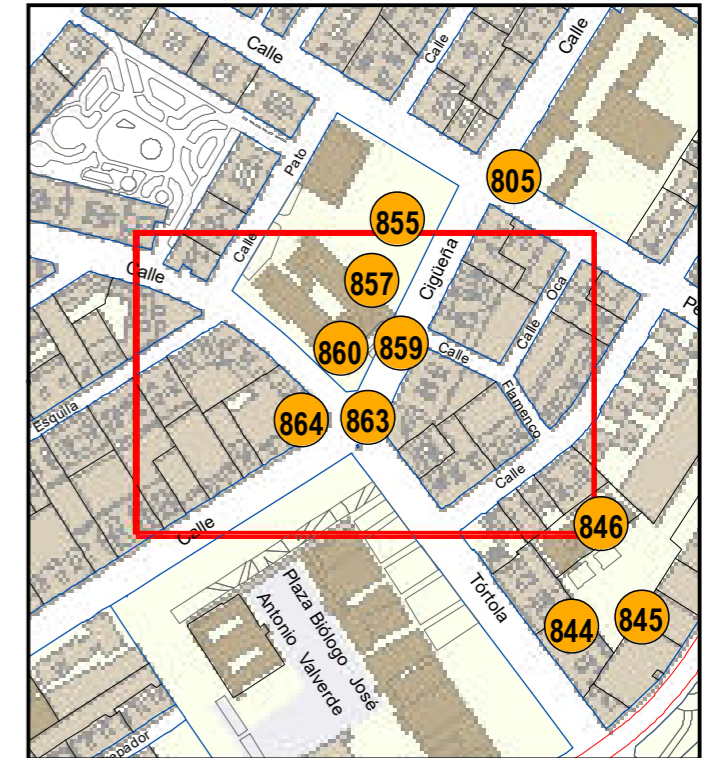

Escala 1:5.000