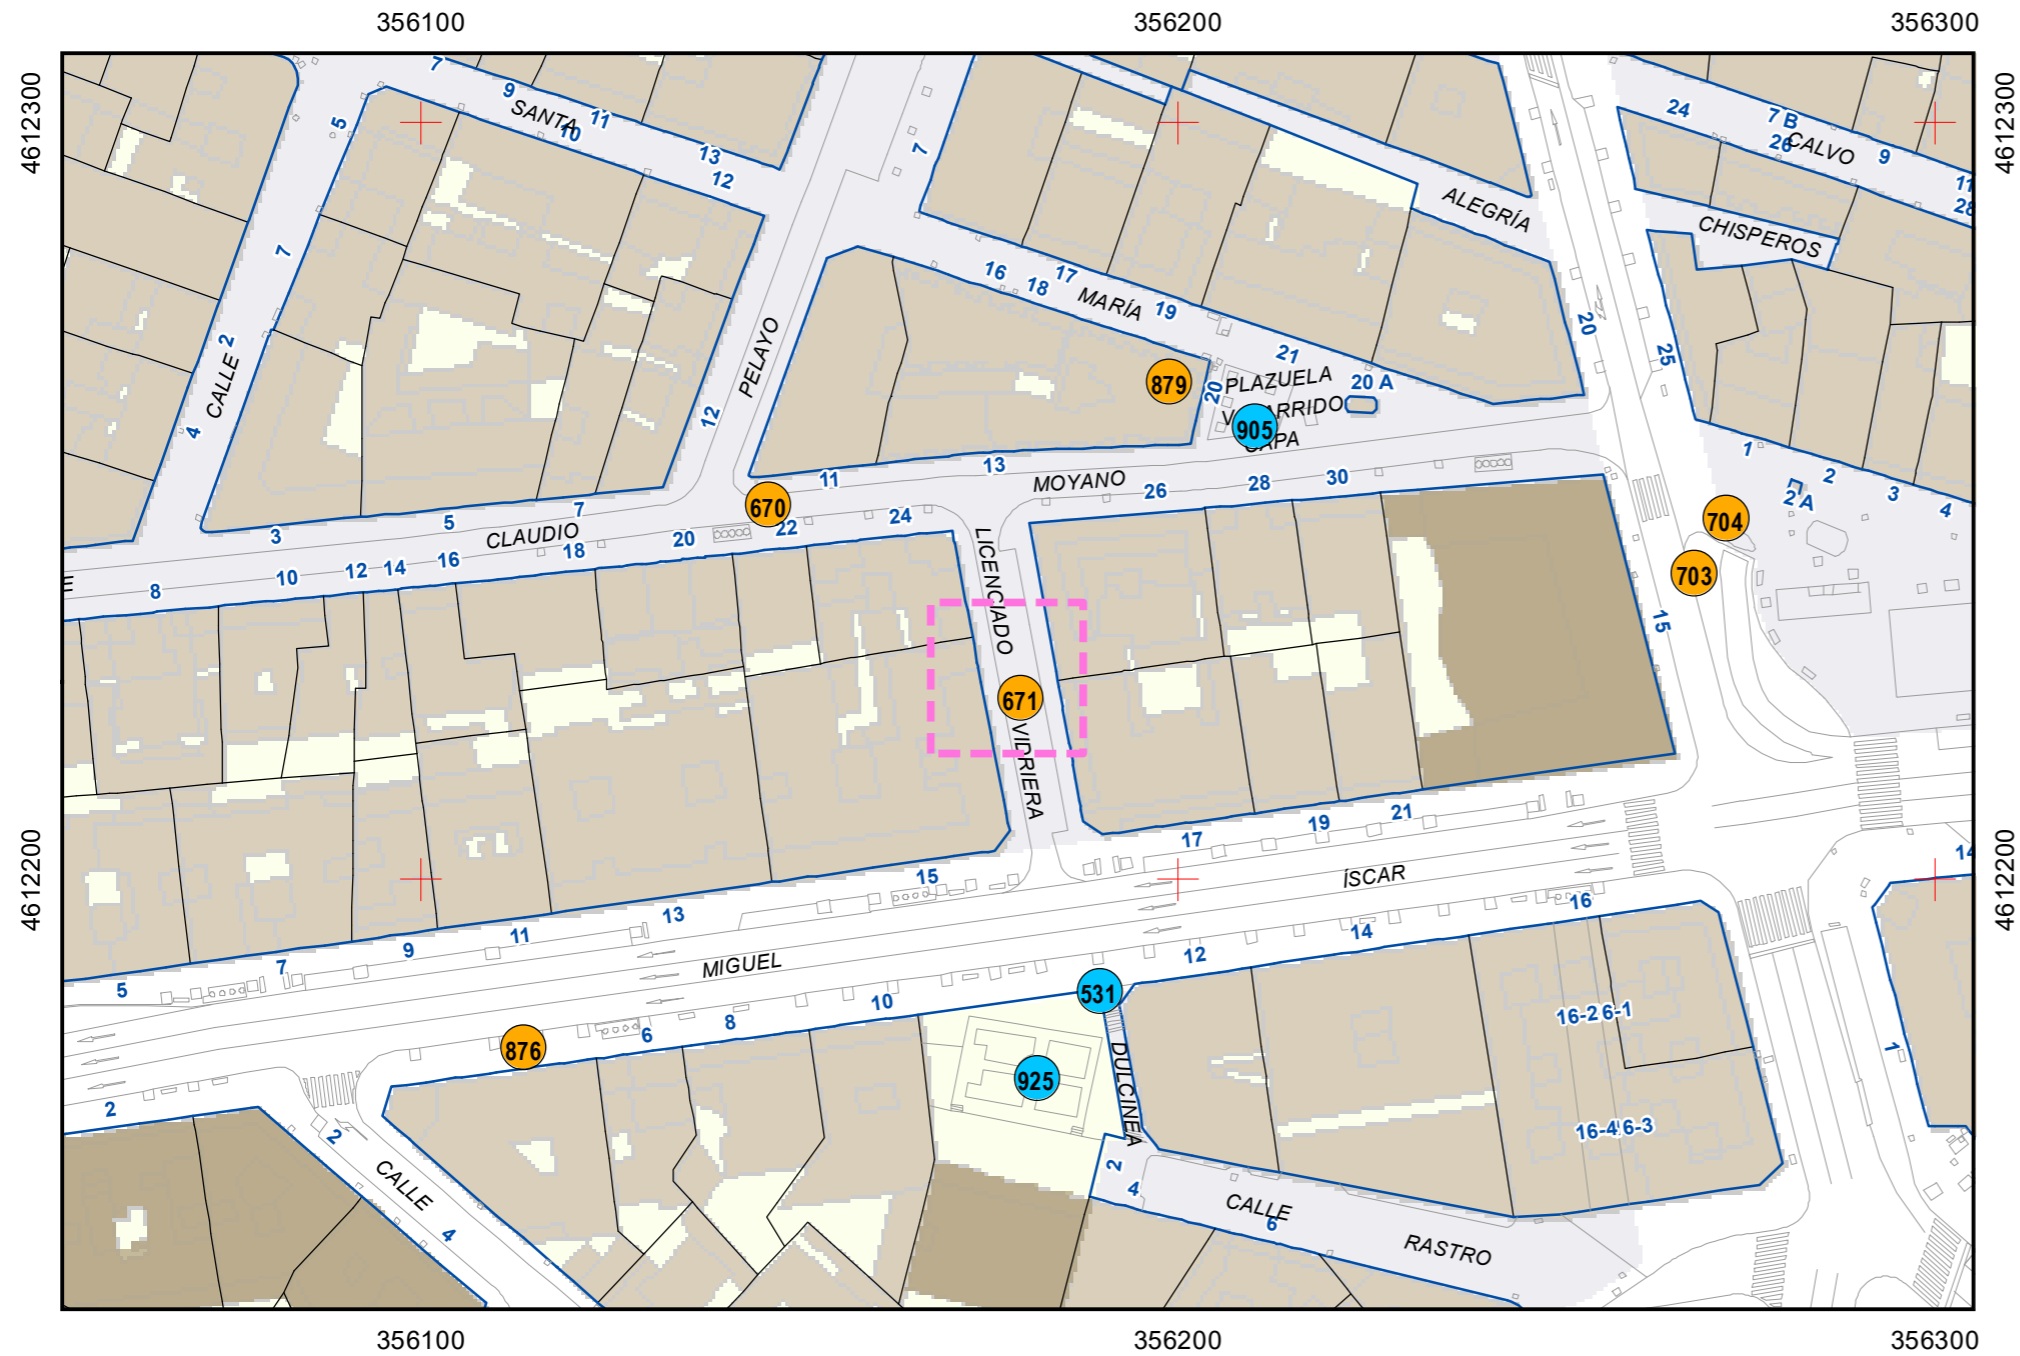

# ESCULTURAS Y ELEMENTOS DECORATIVOS

Escala 1:1.000

ESCULTURAS ● LEONES ● LÁPIDAS ● MURALES ● OTROS ●

NÚMERO: 671

TIPO: MURAL

DENOMINACIÓN: Mural en pavimento

AUTOR: Colectivo Fresas Con Nata S.L., Anden 47, Concejalía de Movilidad y Espacio Urbano