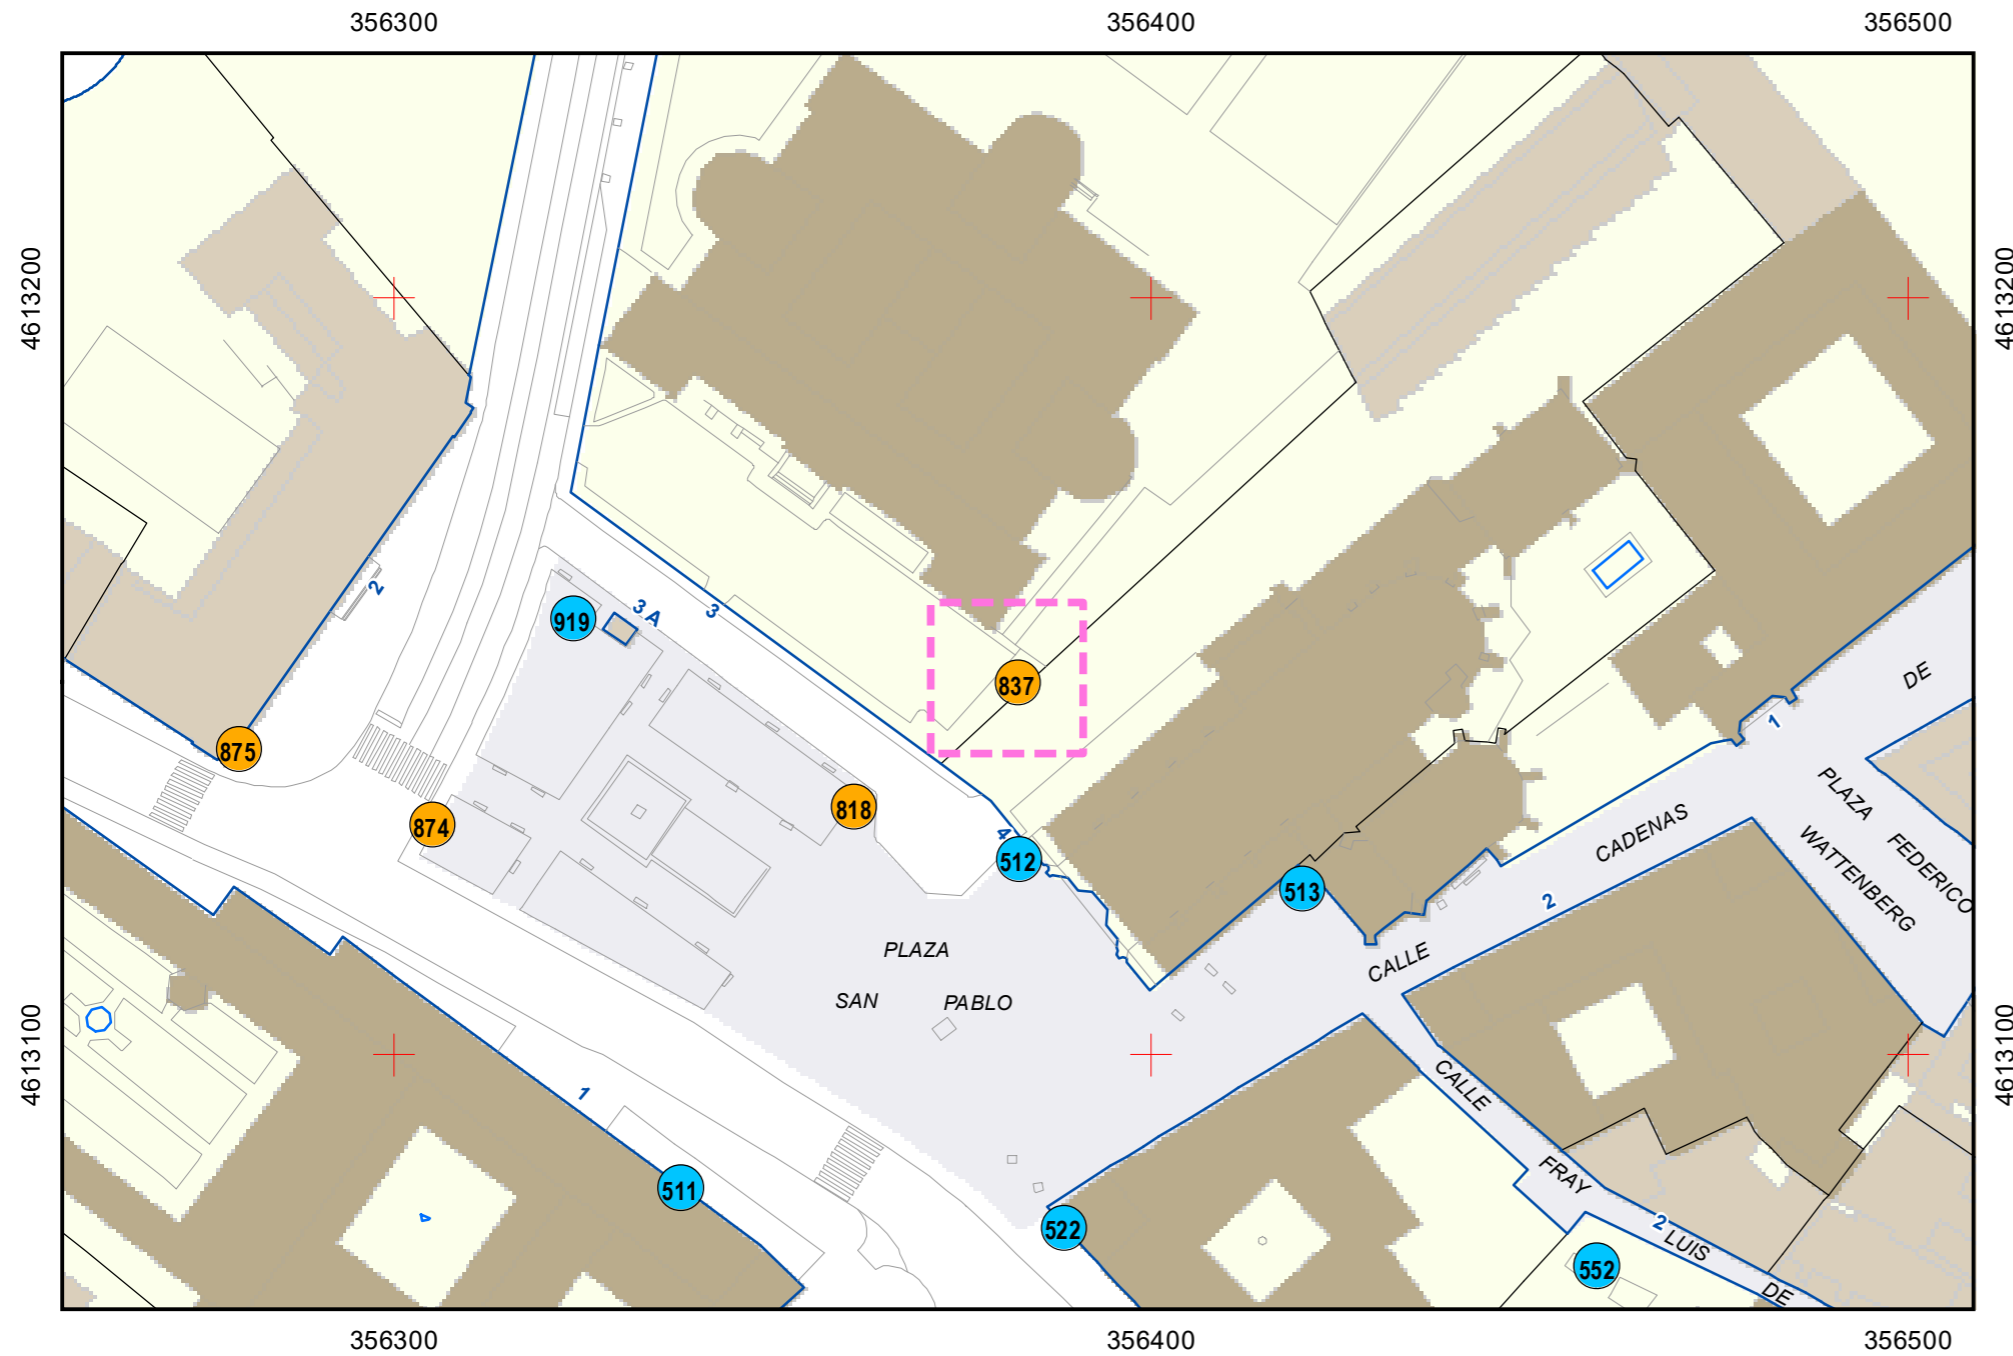

# ESCULTURAS Y ELEMENTOS DECORATIVOS

Escala 1:1.000

ESCULTURAS ● LEONES ● LÁPIDAS ● MURALES ● OTROS ●

NÚMERO: 837  
 TIPO: MURAL  
 DENOMINACIÓN: Grafiti en Instituto Zorrilla  
 AUTOR: Desconocido  
 AÑO: 2014  
 SITUACIÓN: Plaza San Pablo, 7 (I.E.S. Zorrilla)  
 PROPIEDAD DE:  
 NÚMERO DE INVENTARIO: