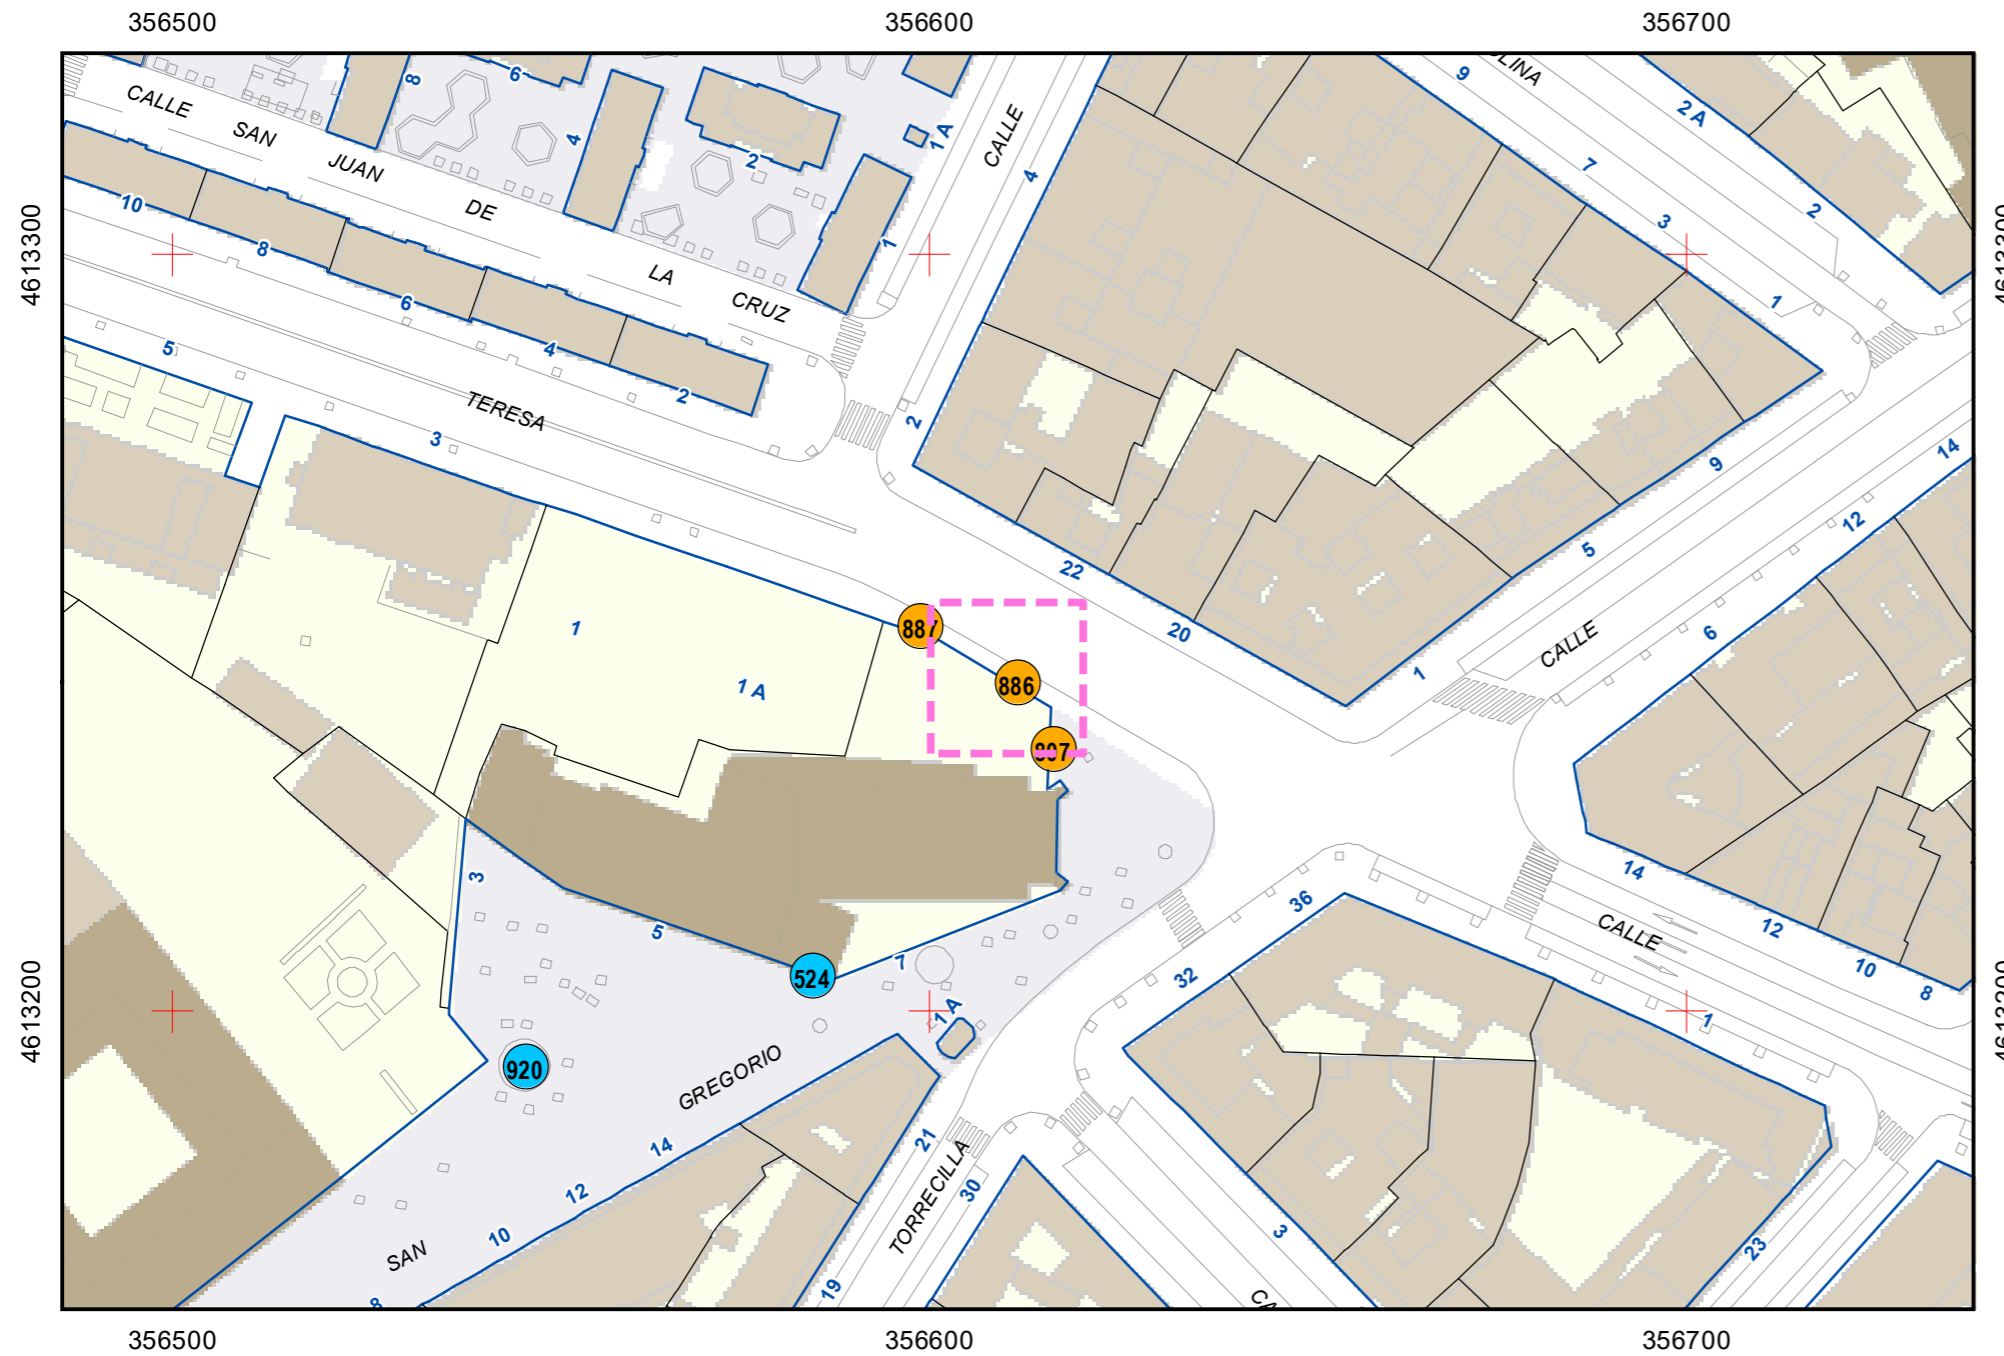

ESCULTURAS Y ELEMENTOS DECORATIVOS

Escala 1:1.000

ESCULTURAS ● LEONES ● LÁPIDAS ● MURALES ● OTROS ●

NÚMERO: 886
TIPO: MURAL
DENOMINACIÓN: 50 Años Haciendo Barrio
AUTOR: Manuel Sierra Álvarez y vecinos de la Rondilla
AÑO: 2022
SITUACIÓN: Calle Gondomar (frente al número 22)
PROPIEDAD DE:
NÚMERO DE INVENTARIO: