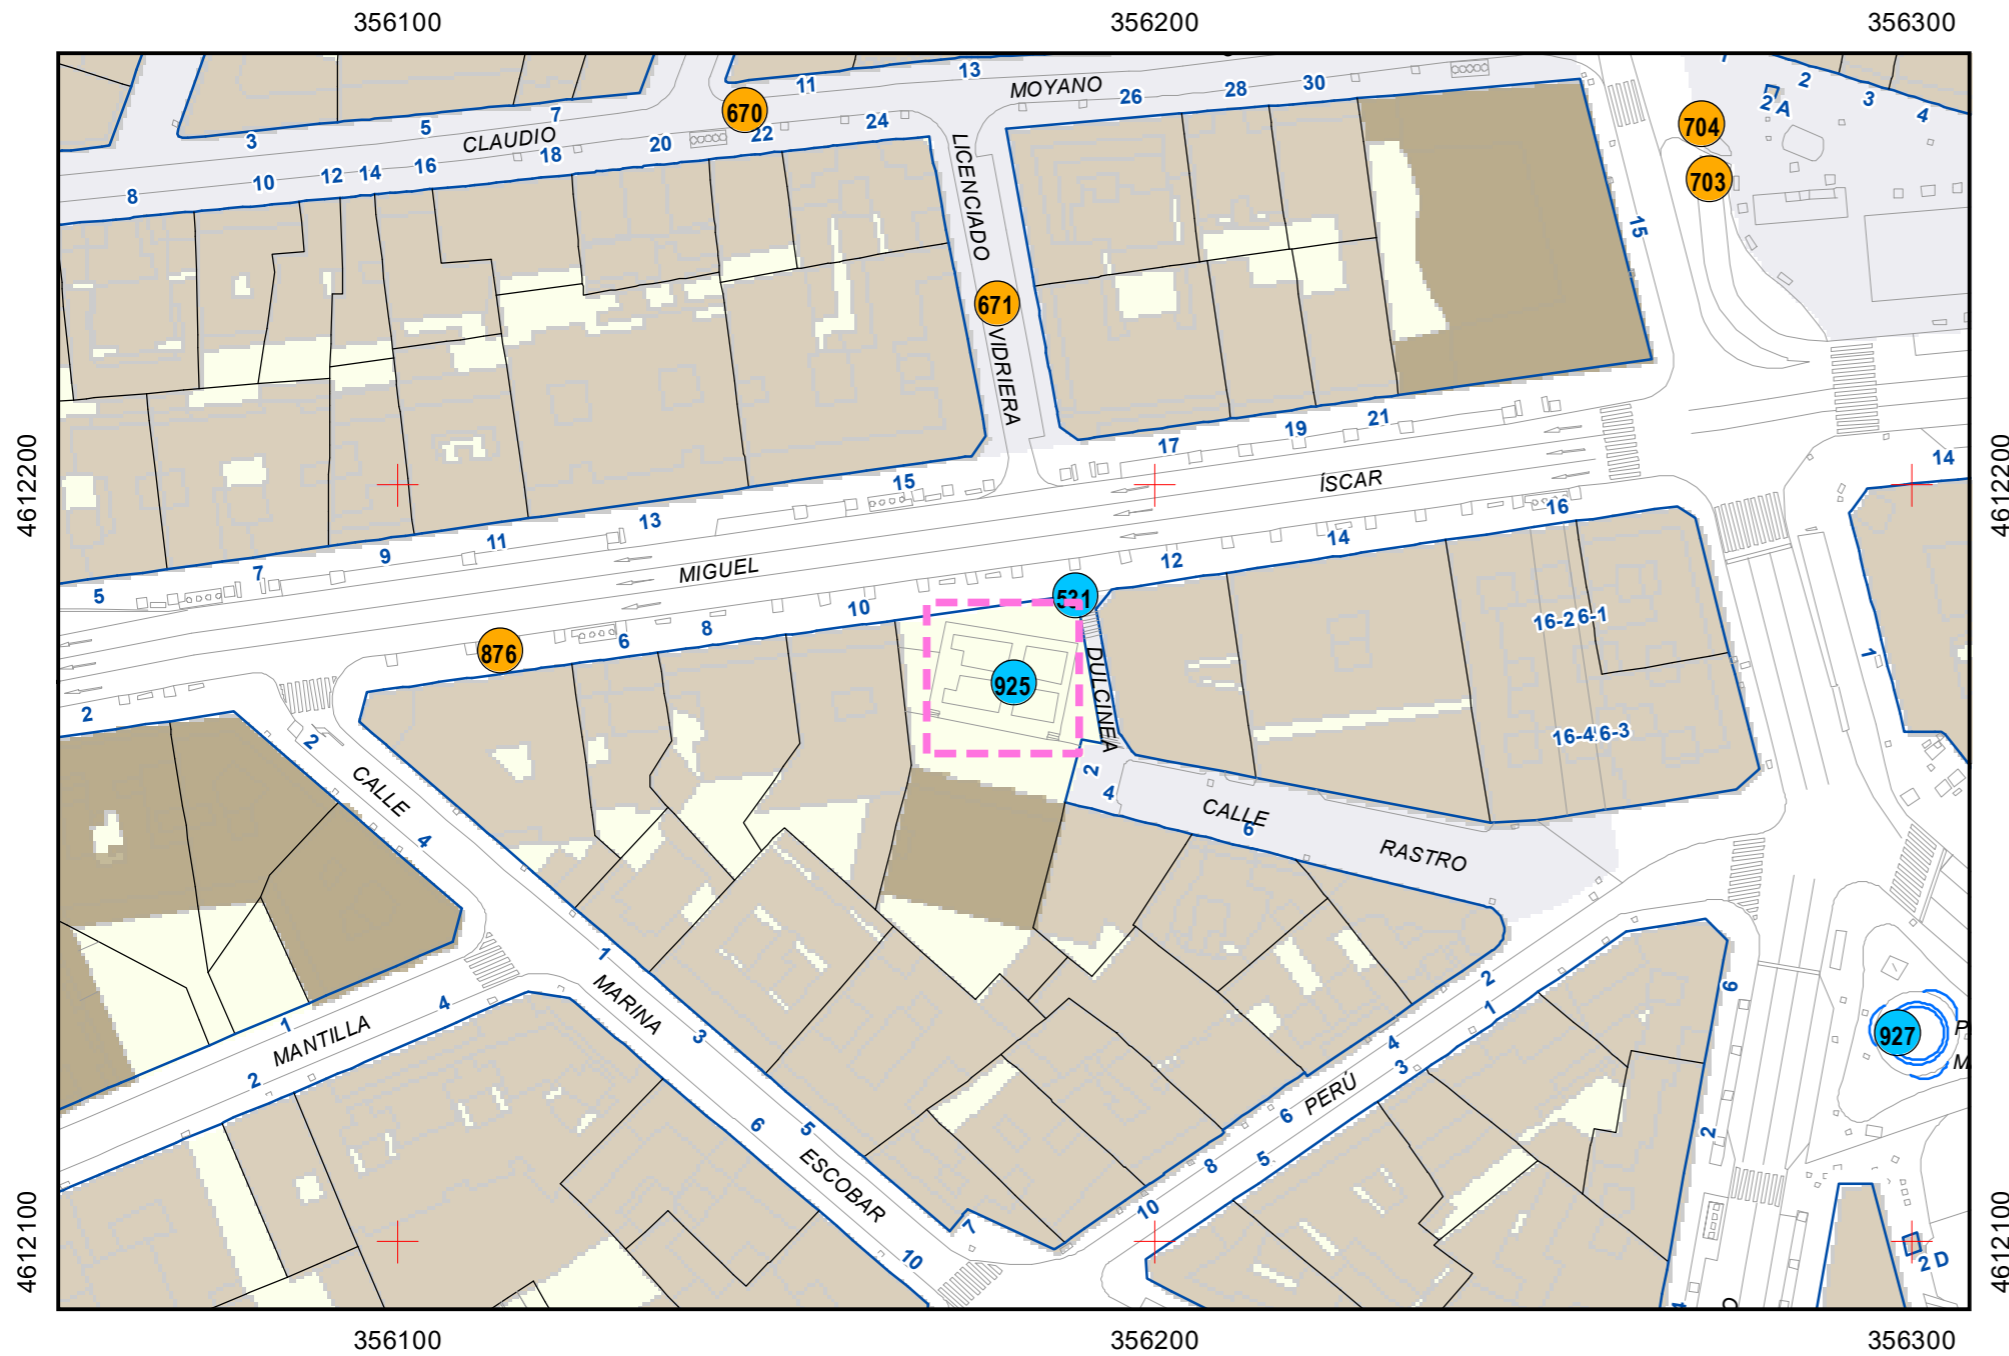

ESCULTURAS Y ELEMENTOS DECORATIVOS

Escala 1:1.000

ESCULTURAS ● LEONES ● LÁPIDAS ● MURALES ● OTROS ●

NÚMERO: 925
TIPO: OTROS
DENOMINACIÓN: Fuente Casa de Cervantes
AUTOR: Desconocido
AÑO: 0
SITUACIÓN: Calle Rastro, 2
PROPIEDAD DE:
NÚMERO DE INVENTARIO: