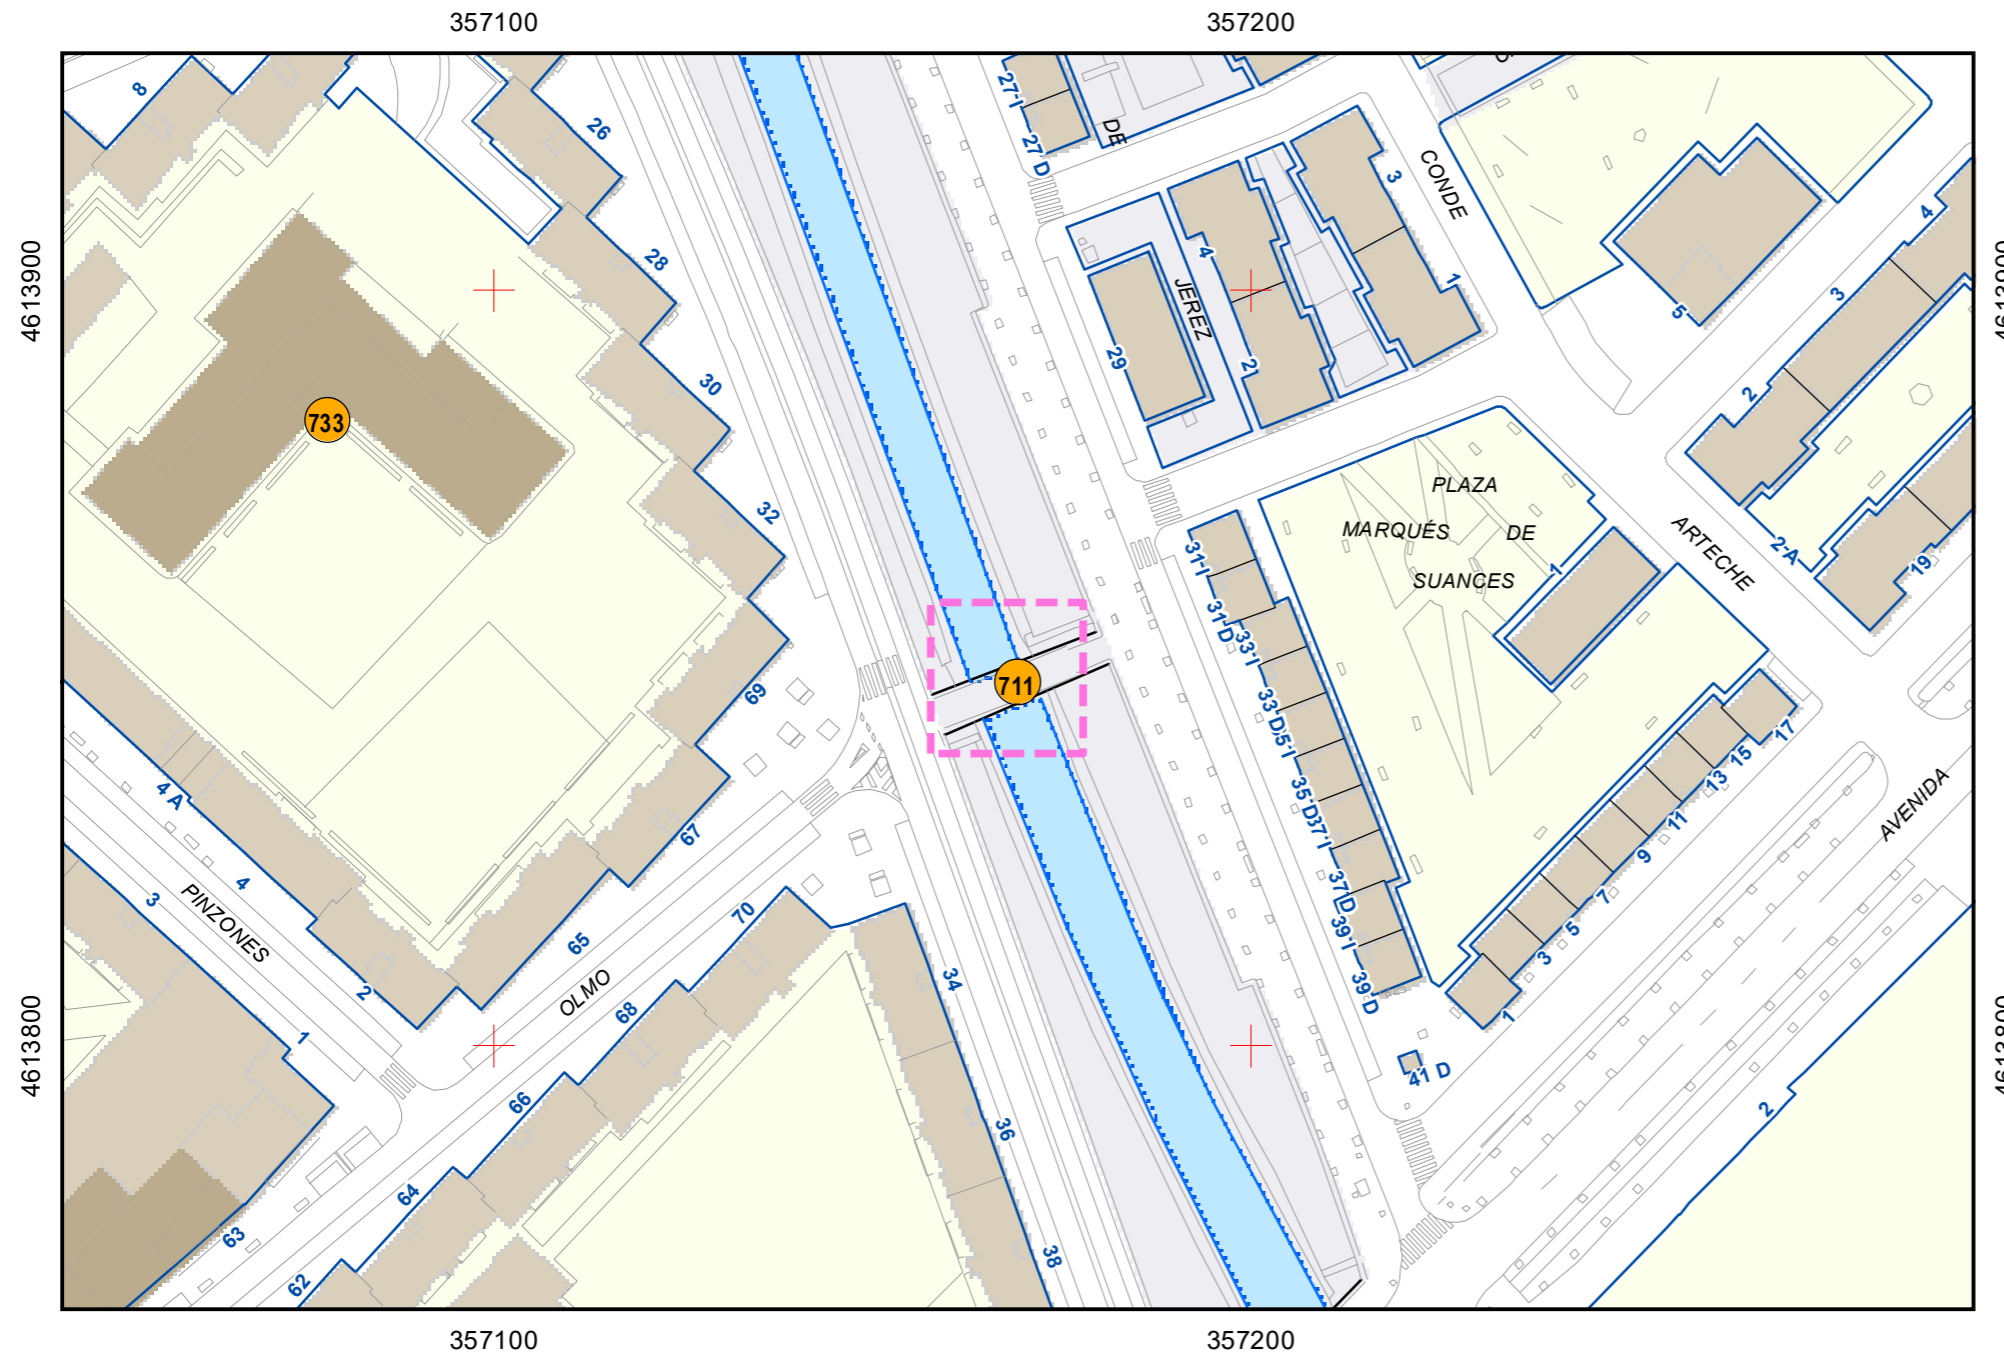

ESCULTURAS Y ELEMENTOS DECORATIVOS

Escala 1:1.000

ESCULTURAS ● LEONES ● LÁPIDAS ● MURALES ● OTROS ●

NÚMERO: 711
TIPO: MURAL
DENOMINACIÓN: Puentes de colores "La Esgueva"
AUTOR: Pablo Ransa
AÑO: 2000
SITUACIÓN: Puente en Paseo del Cauce (Frente Calle Olmo)
PROPIEDAD DE: Ayto. Valladolid
NÚMERO DE INVENTARIO: 31-0475