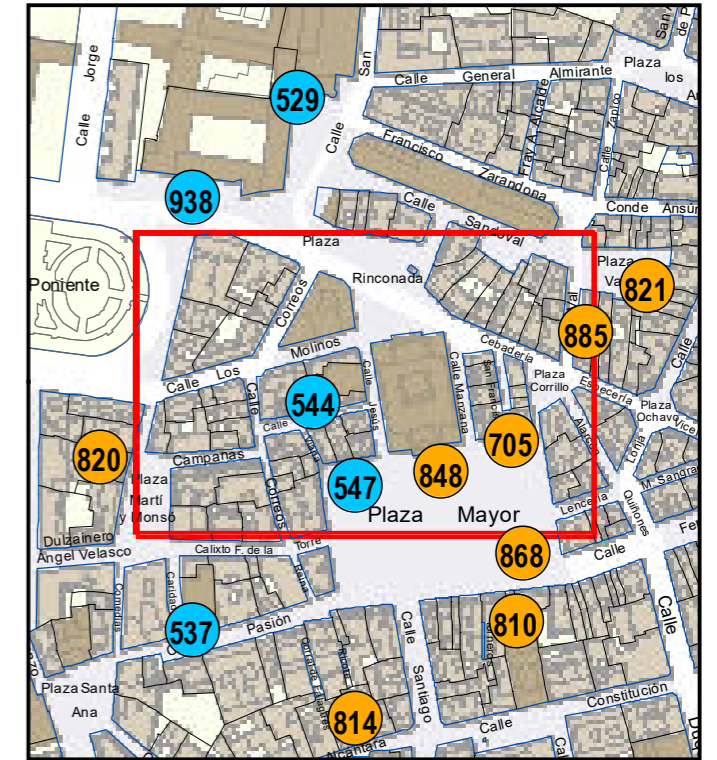

Escala 1:5.000