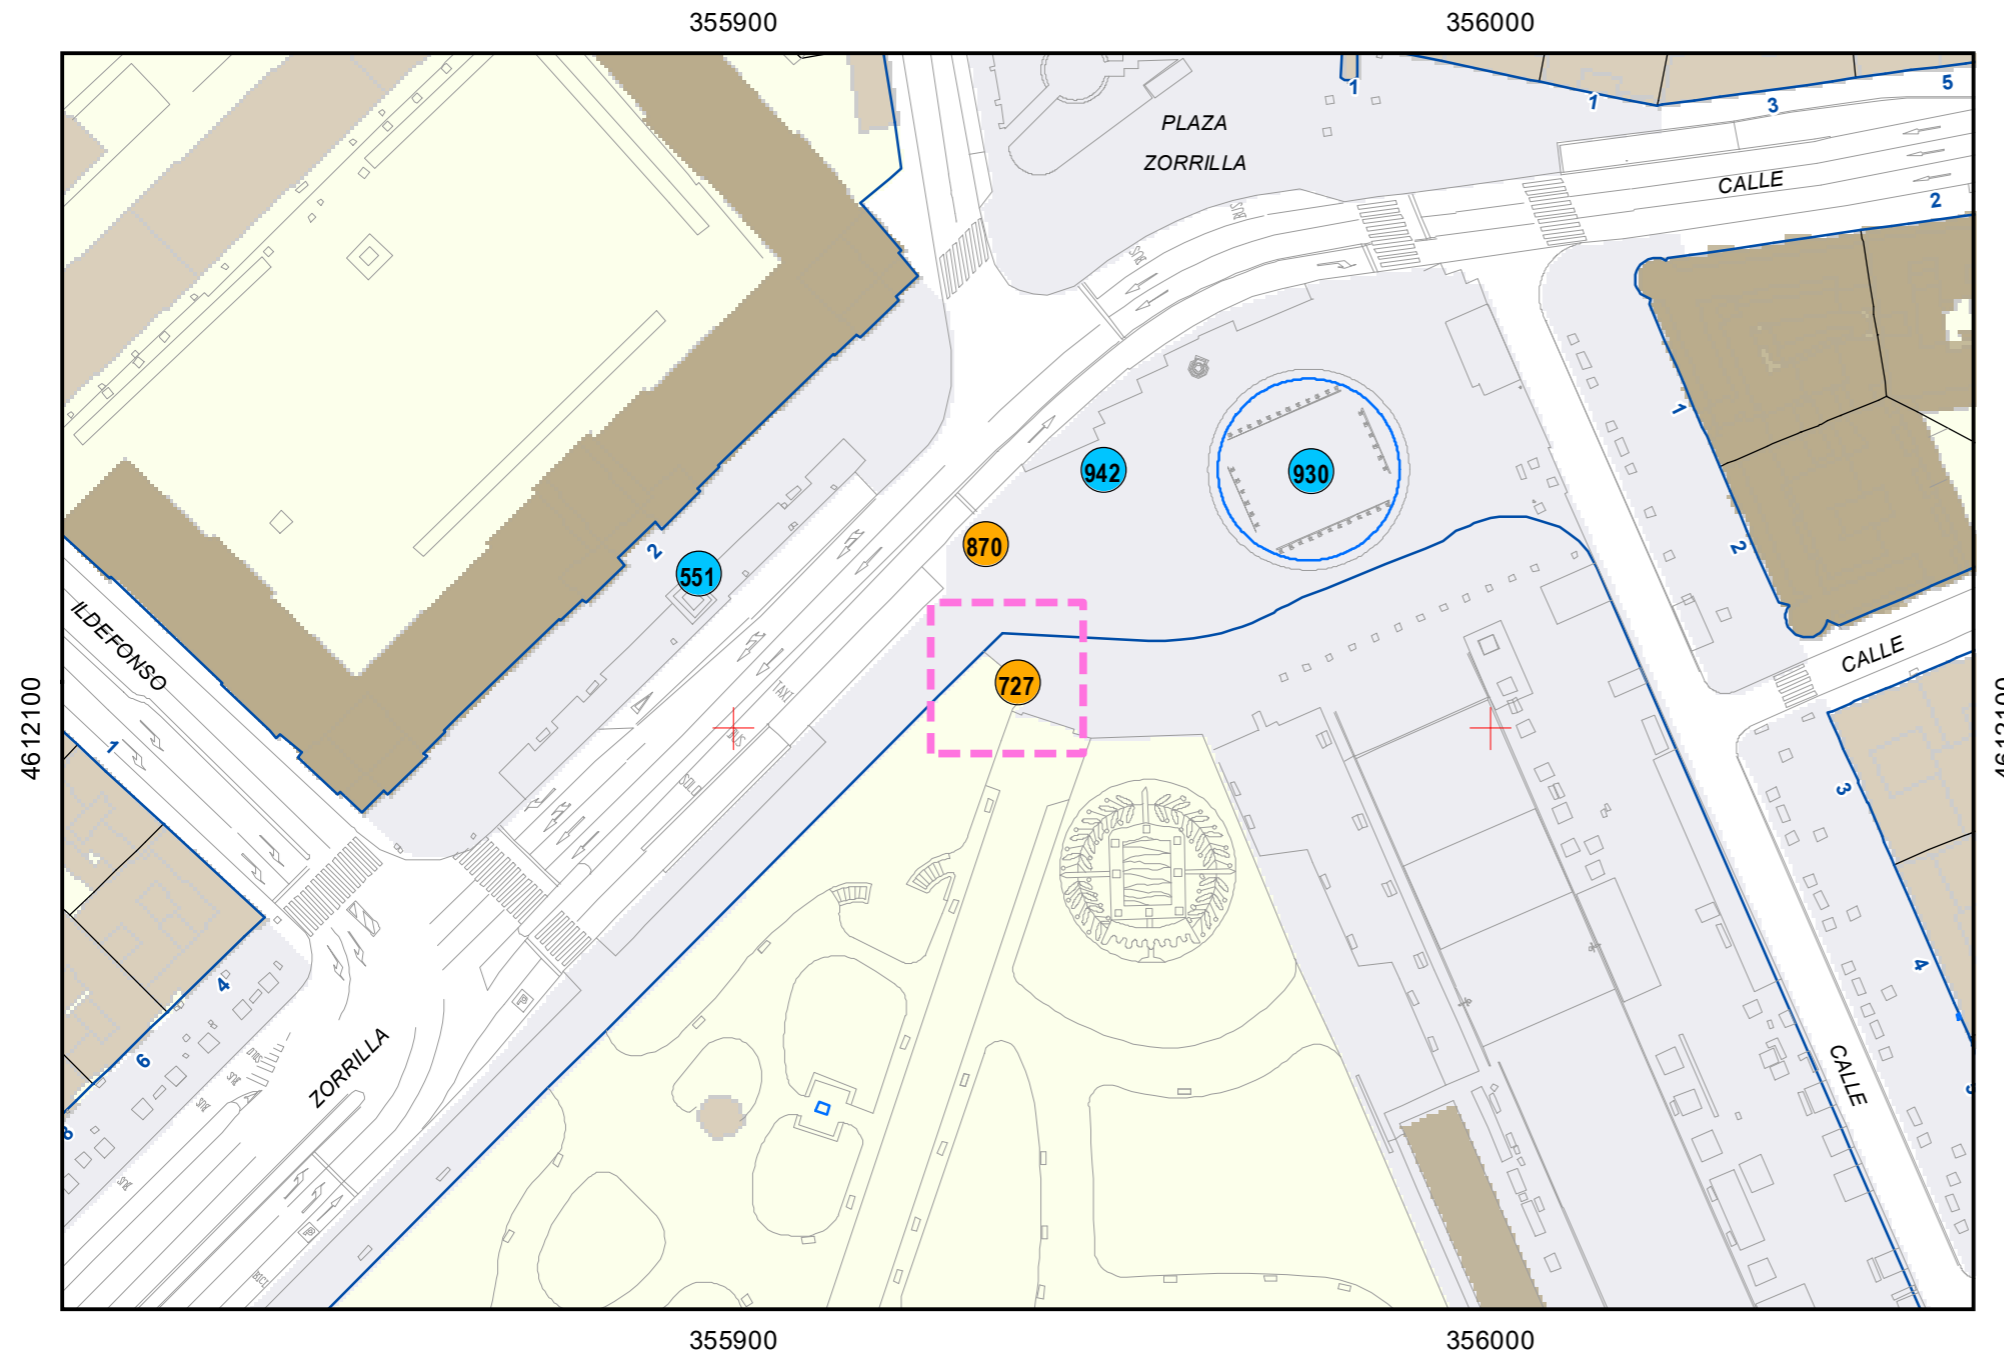

ESCULTURAS Y ELEMENTOS DECORATIVOS

Escala 1:1.000

ESCULTURAS ● LEONES ● LÁPIDAS ● MURALES ● OTROS ●

NÚMERO: 727

TIPO: MURAL

DENOMINACIÓN: Mural Cerámico

AUTOR: Miguel Ángel Soria

AÑO: 2011

SITUACIÓN: Plaza de Zorrilla (Entrada Campo Grande)

PROPIEDAD DE:

NÚMERO DE INVENTARIO: