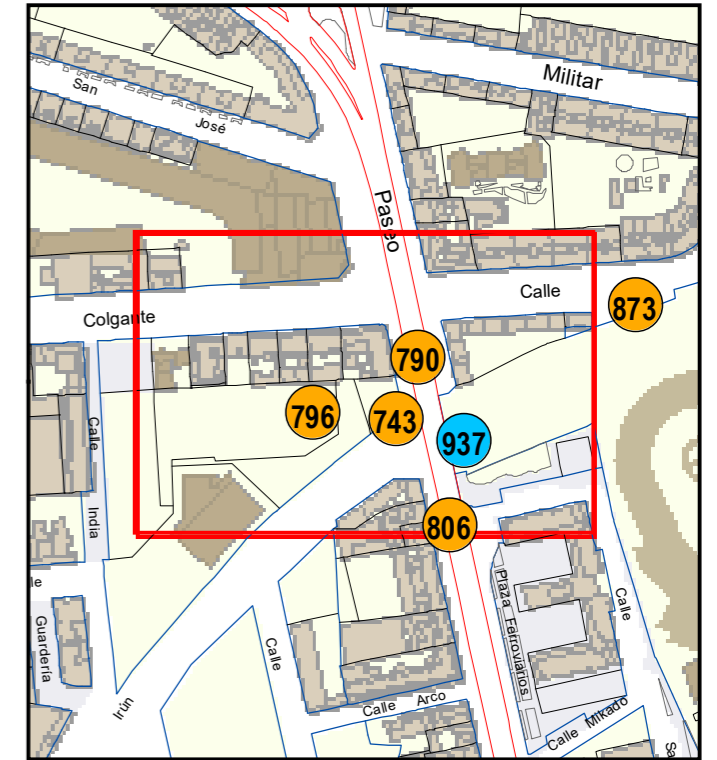

Escala 1:5.000