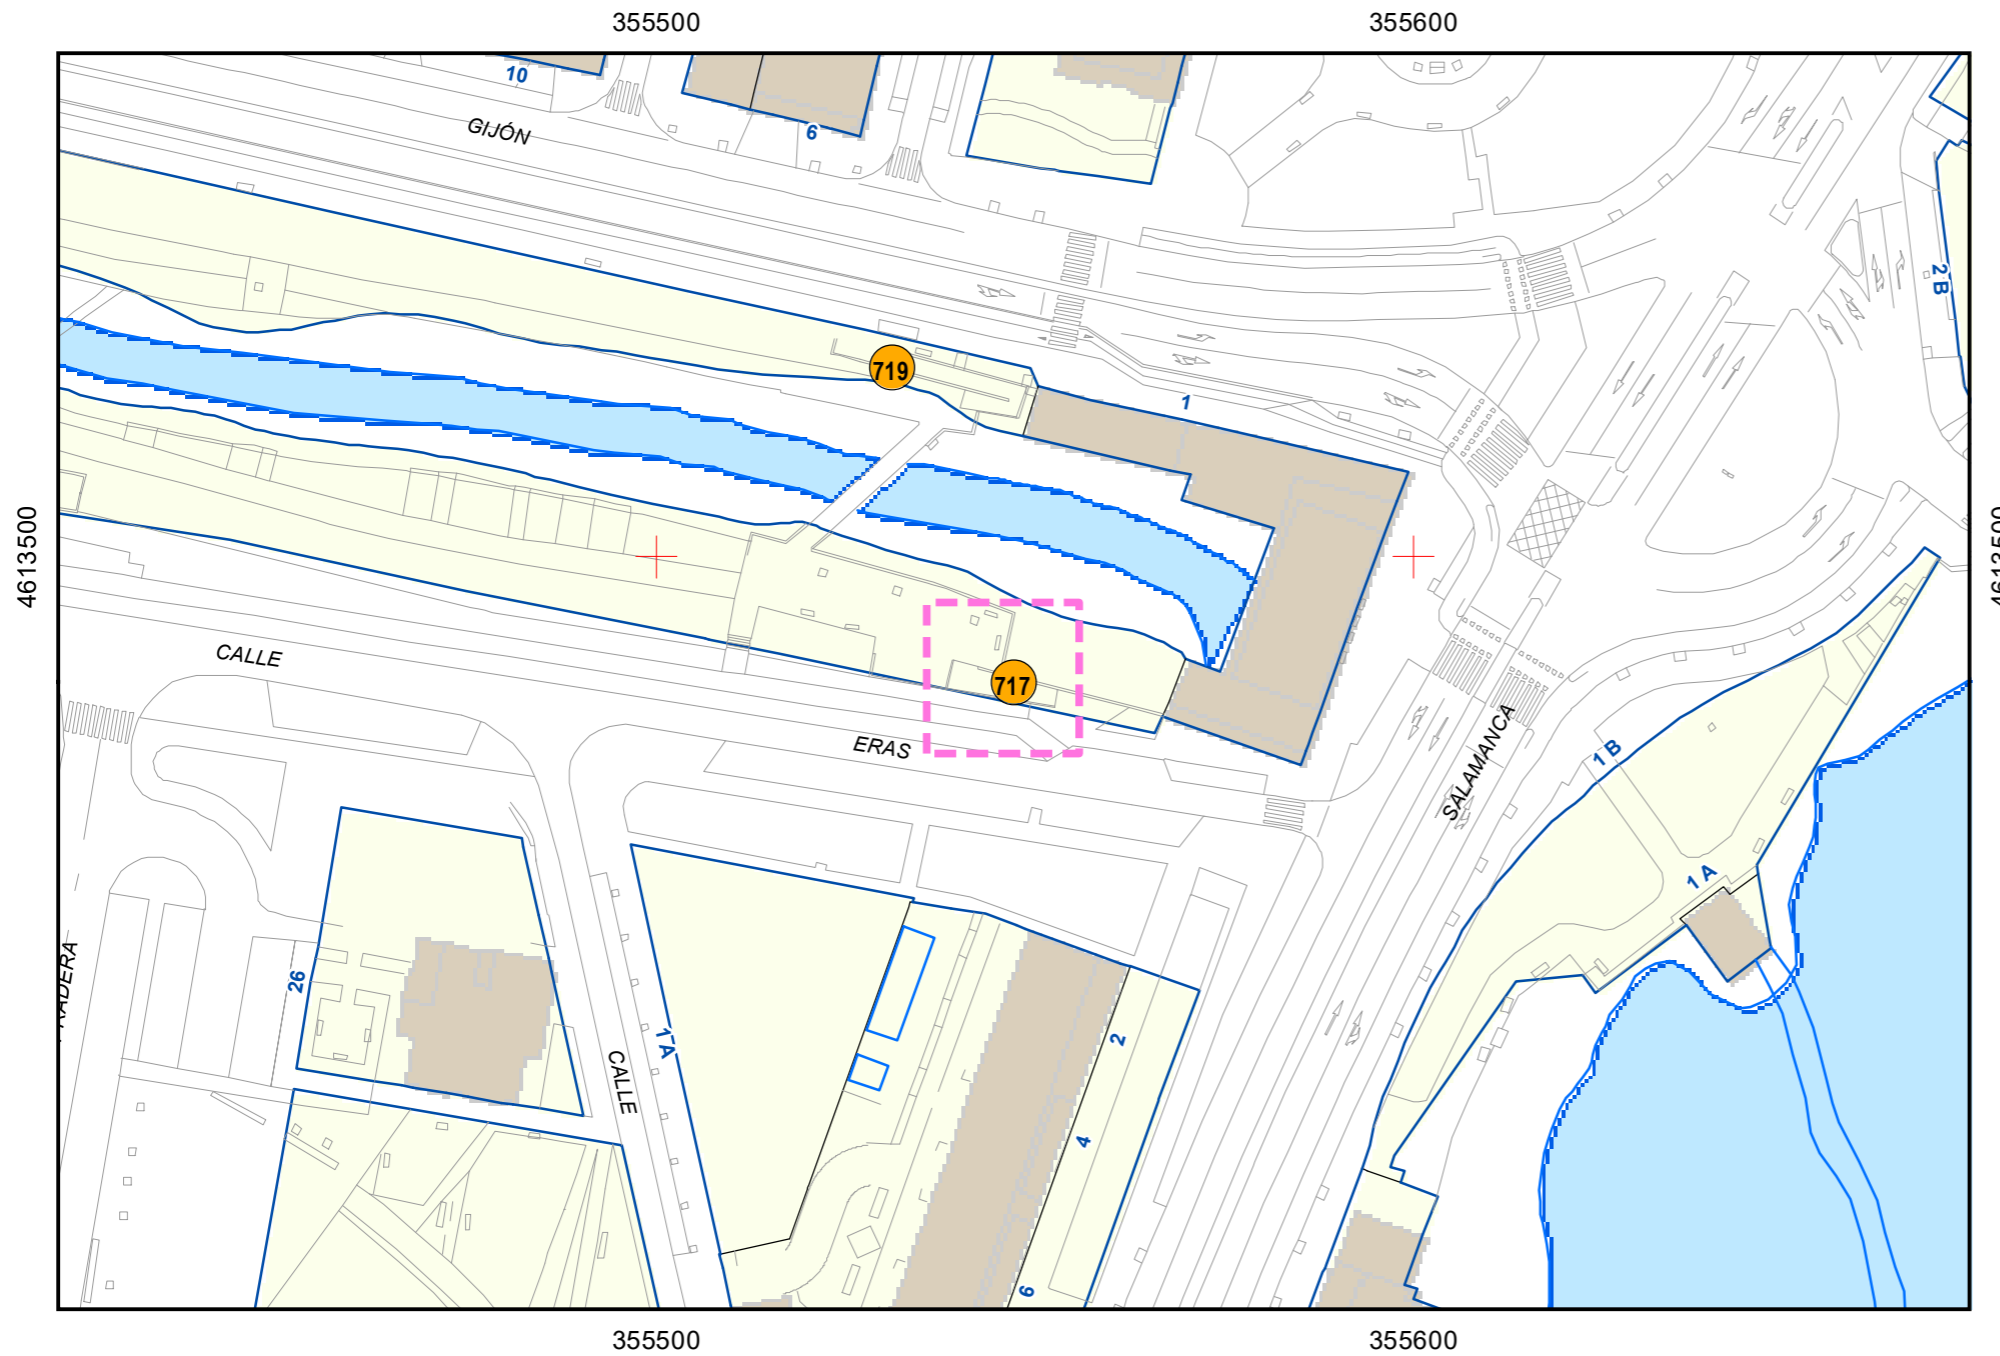

ESCULTURAS Y ELEMENTOS DECORATIVOS

Escala 1:1.000

ESCULTURAS ● LEONES ● LÁPIDAS ● MURALES ● OTROS ●

NÚMERO: 717

TIPO: MURAL

DENOMINACIÓN: Grafittis desembocadura Canal de Castilla. El Transporte

AUTOR: Sergio Garrido

AÑO: 2007

SITUACIÓN: Calle Eras

PROPIEDAD DE:

NÚMERO DE INVENTARIO: