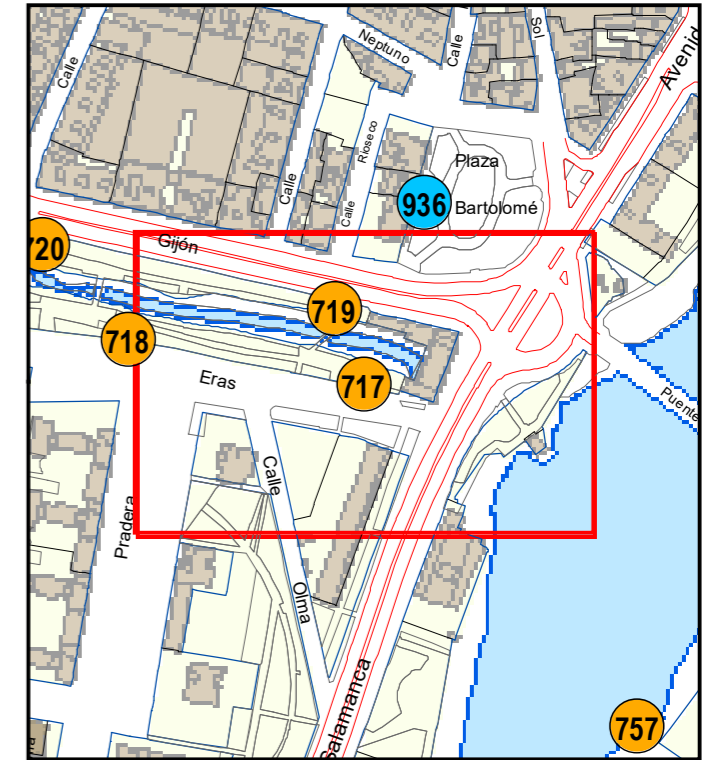

Escala 1:5.000