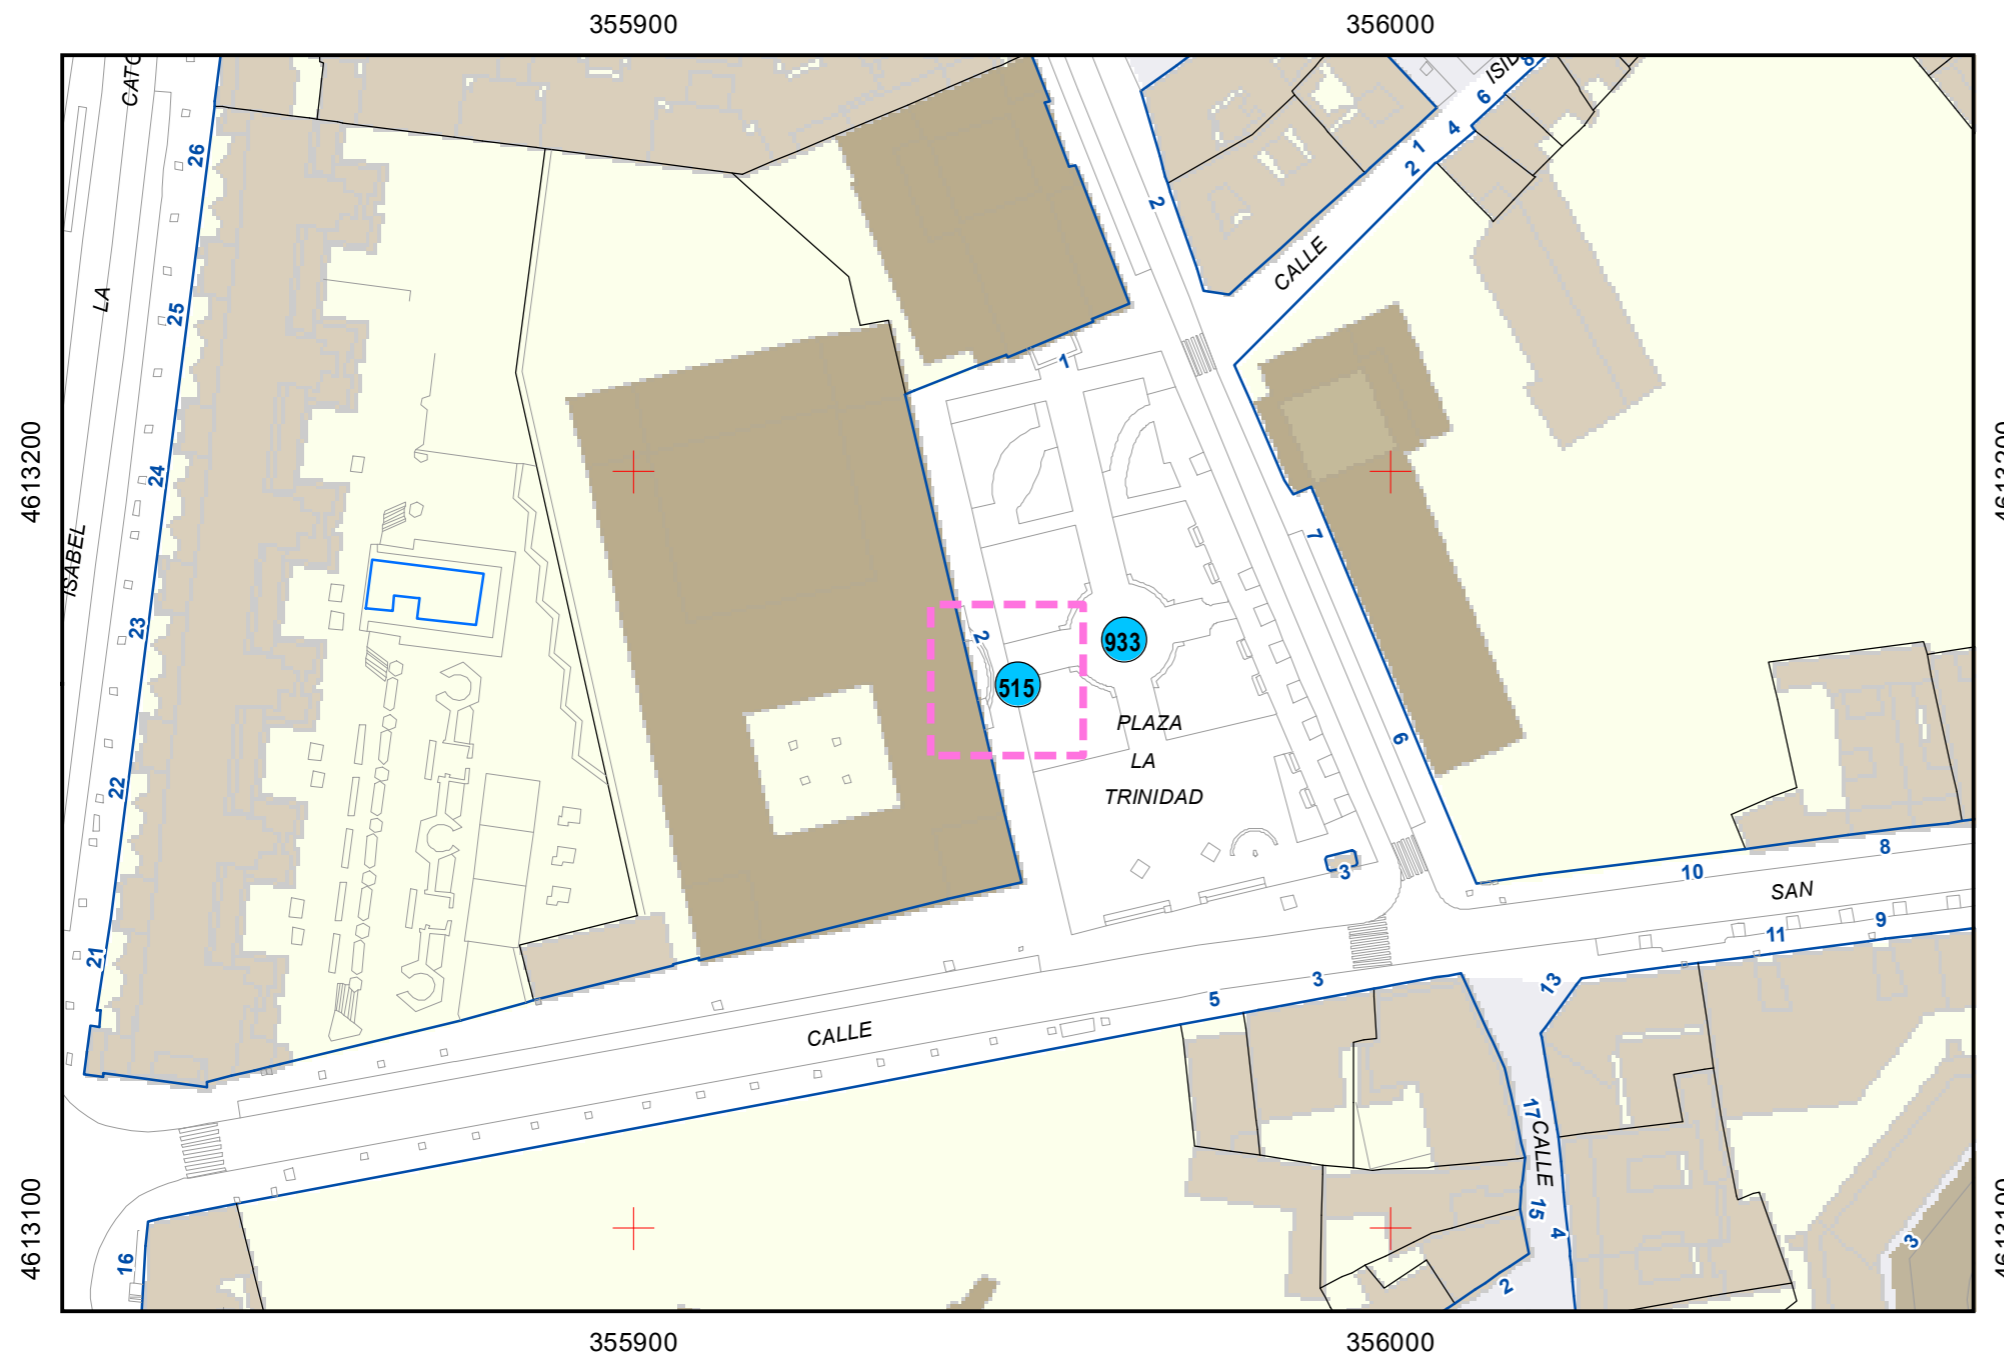

ESCULTURAS Y ELEMENTOS DECORATIVOS

Escala 1:1.000

ESCULTURAS ● LEONES ● LÁPIDAS ● MURALES ● OTROS ●

NÚMERO: 515
TIPO: PALA
DENOMINACIÓN: Palacio del Conde de Benavente
AUTOR: Alfa Arte
AÑO: 2006
SITUACIÓN: Plaza la Trinidad
PROPIEDAD DE: Ayto. Valladolid
NÚMERO DE INVENTARIO: