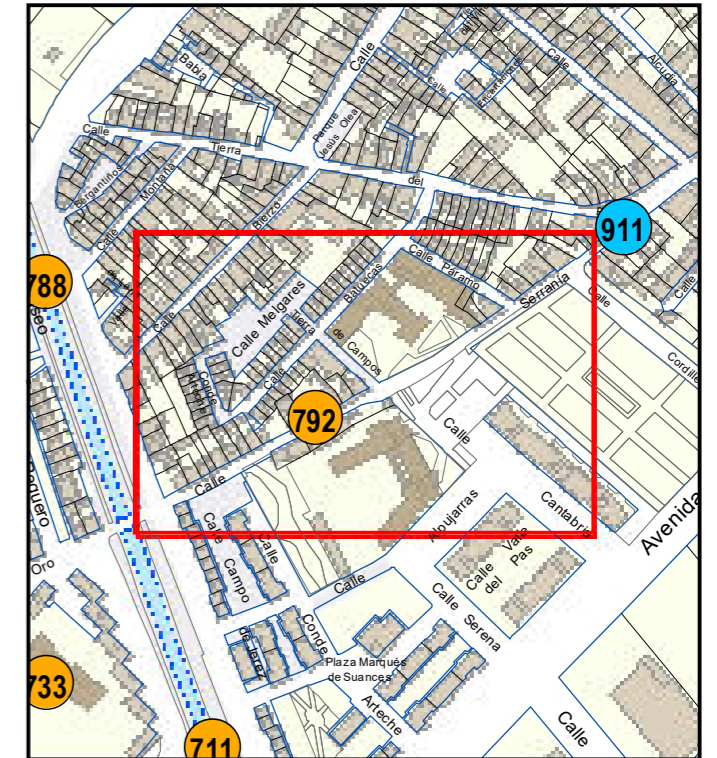

Escala 1:5.000