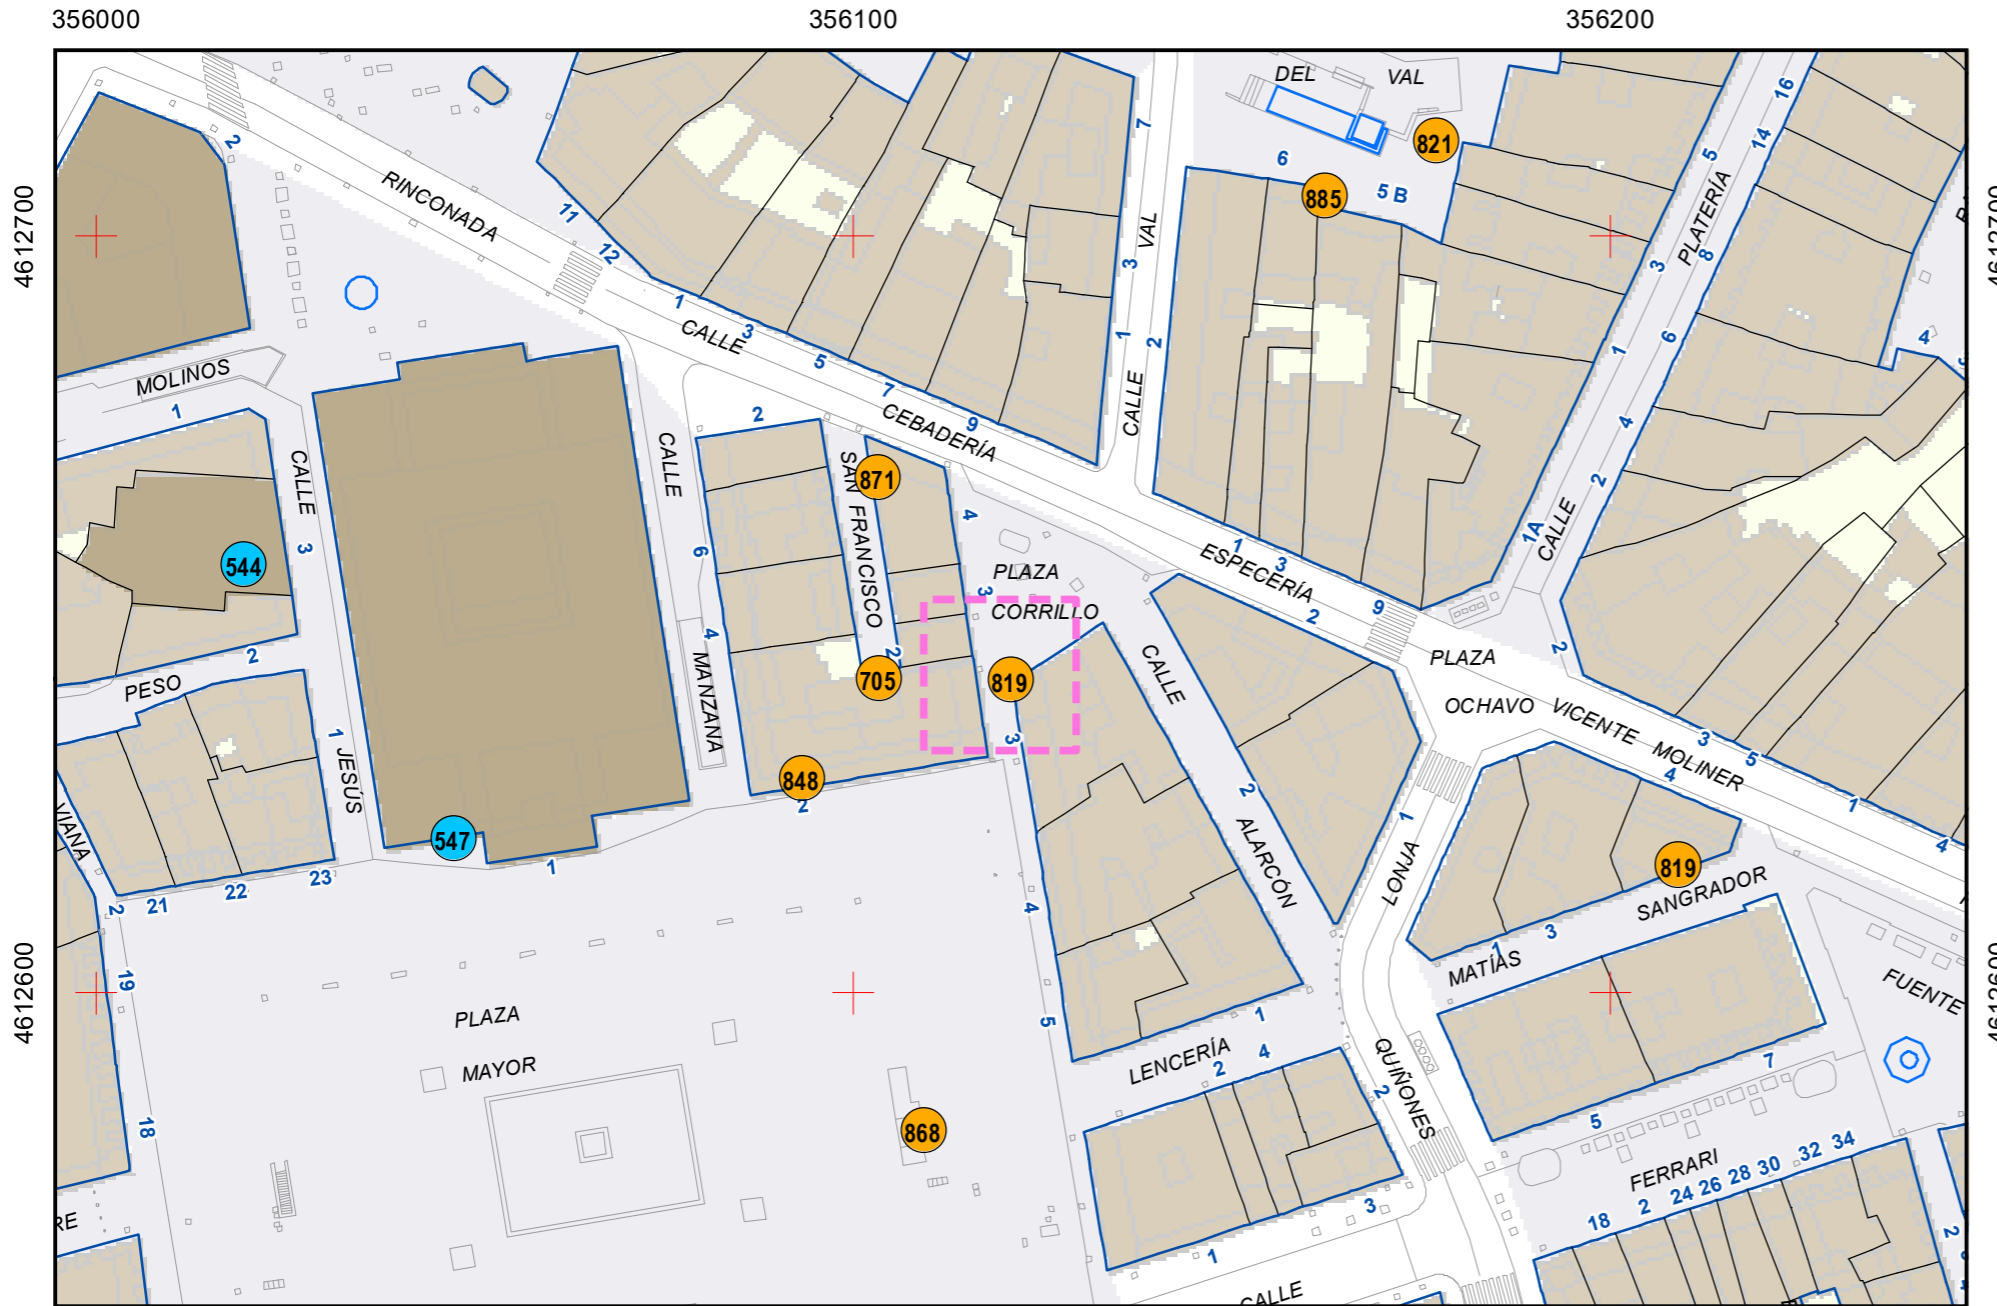

ESCULTURAS Y ELEMENTOS DECORATIVOS

356000
Escala 1:1.000

ESCULTURAS ● LEONES ● LÁPIDAS ● MURALES ● OTROS ●

NÚMERO: 819
TIPO: MURAL
DENOMINACIÓN: The Absence
AUTOR: Patricia Martín Samaniego
AÑO: 2021
SITUACIÓN: Plaza de Corriolo
PROPIEDAD DE: Ayto. Valladolid
NÚMERO DE INVENTARIO: 31-0697