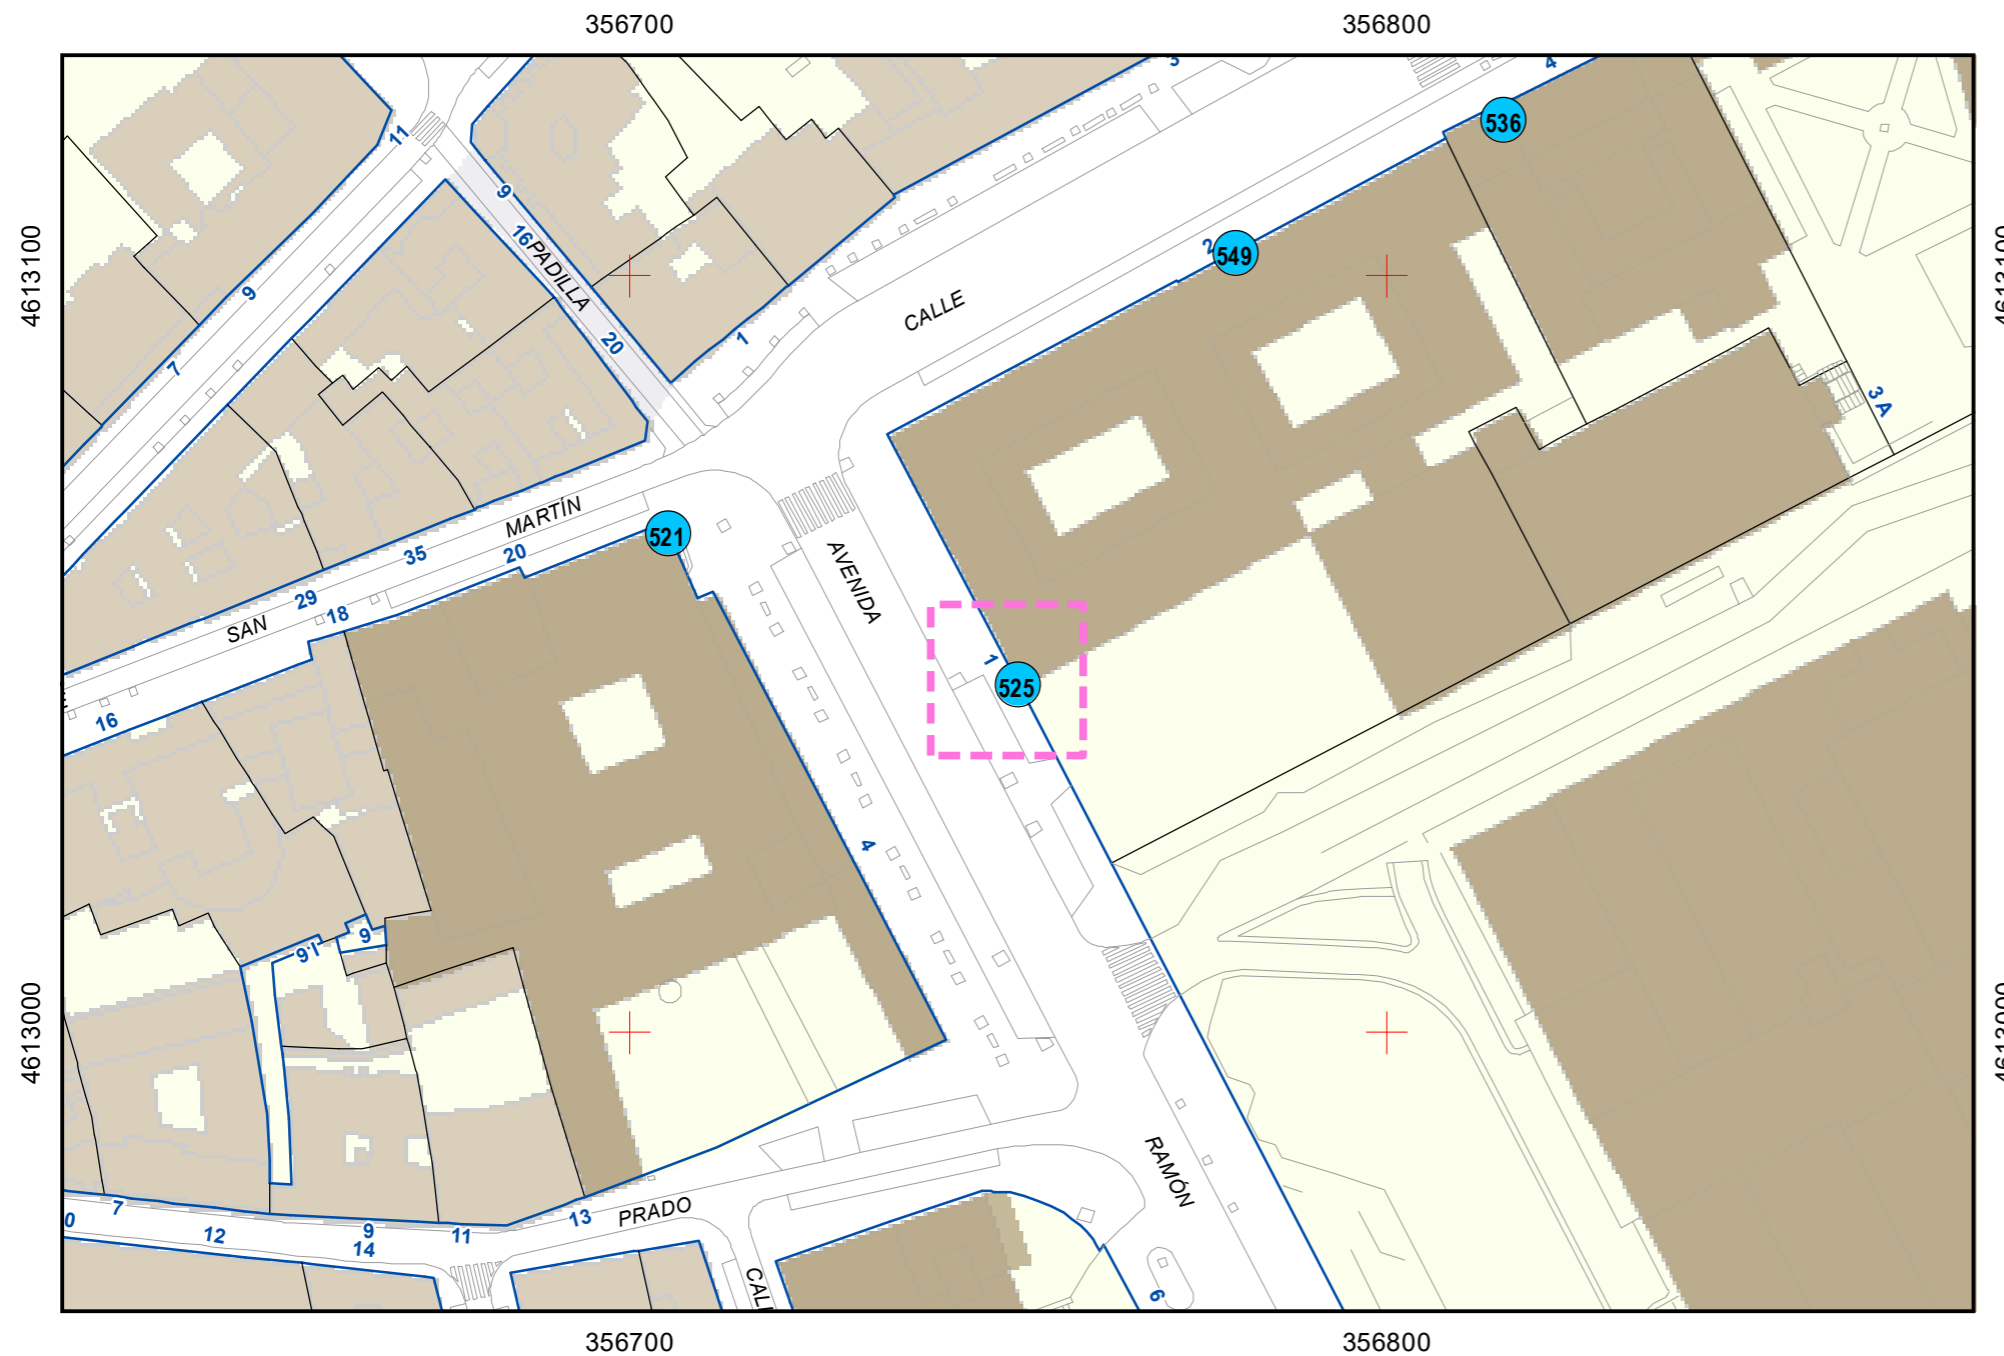

ESCULTURAS Y ELEMENTOS DECORATIVOS

Escala 1:1.000

ESCULTURAS ● LEONES ● LÁPIDAS ● MURALES ● OTROS ●

NÚMERO: 525
TIPO: PALA
DENOMINACIÓN: Palacio de los Vivero
AUTOR: Alfa Arte
AÑO: 2006
SITUACIÓN: Avenida Ramón y Cajal, 1
PROPIEDAD DE: Ayto. Valladolid
NÚMERO DE INVENTARIO: