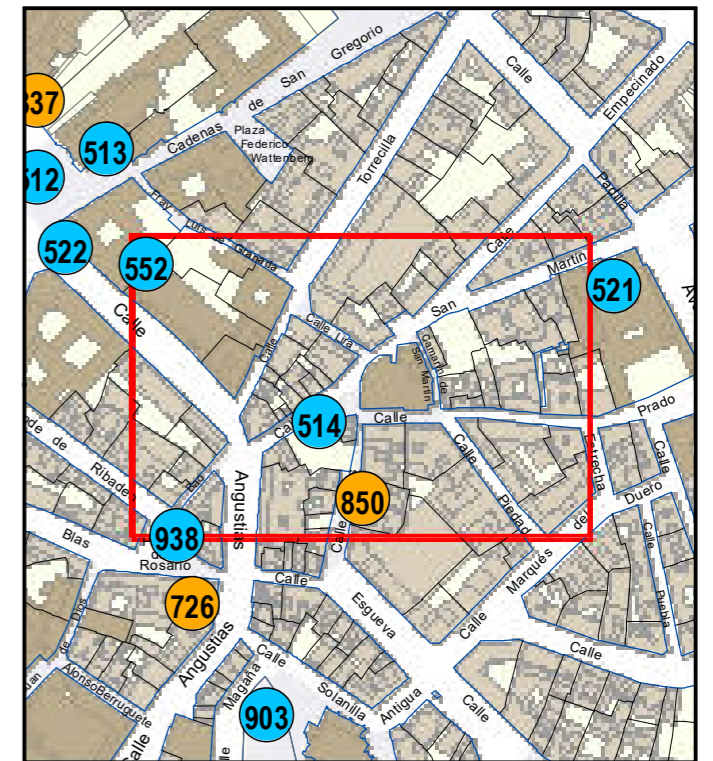

# ESCULTURAS Y ELEMENTOS DECORATIVOS

Escala 1:1.000

ESCULTURAS ● LEONES ● LÁPIDAS ● MURALES ● OTROS ●

NÚMERO: 514  
 TIPO: PALA  
 DENOMINACIÓN: Iglesia de San Martín  
 AUTOR: Alfa Arte  
 AÑO: 2006  
 SITUACIÓN: Calle San Martín, 10  
 PROPIEDAD DE: Ayto. Valladolid  
 NÚMERO DE INVENTARIO: