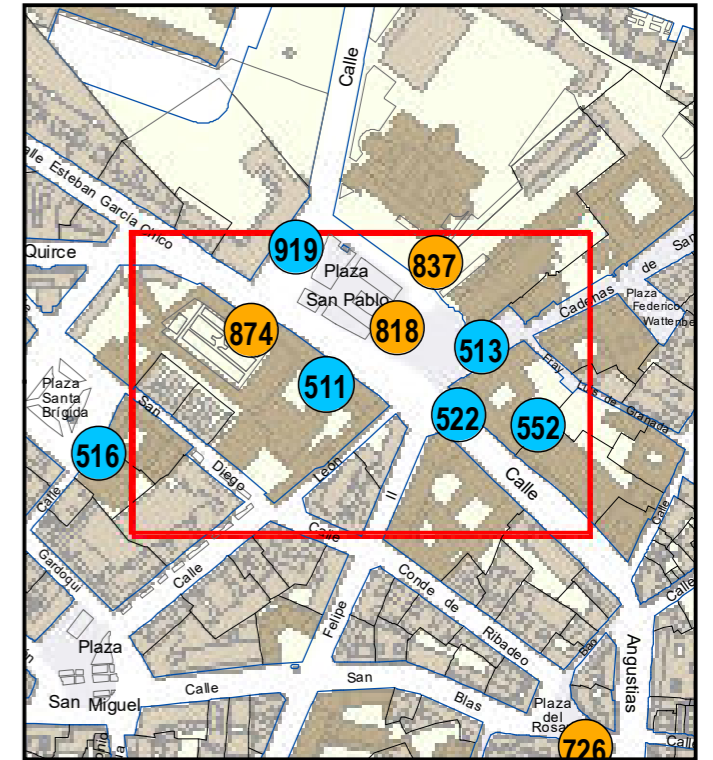

# ESCULTURAS Y ELEMENTOS DECORATIVOS

Escala 1:1.000

ESCULTURAS ● LEONES ● LÁPIDAS ● MURALES ● OTROS ●

NÚMERO: 511  
 TIPO: PALA  
 DENOMINACIÓN: Palacio Real  
 AUTOR: Alfa Arte  
 AÑO: 2006  
 SITUACIÓN: Plaza San Pablo, 1  
 PROPIEDAD DE: Ayto. Valladolid  
 NÚMERO DE INVENTARIO: