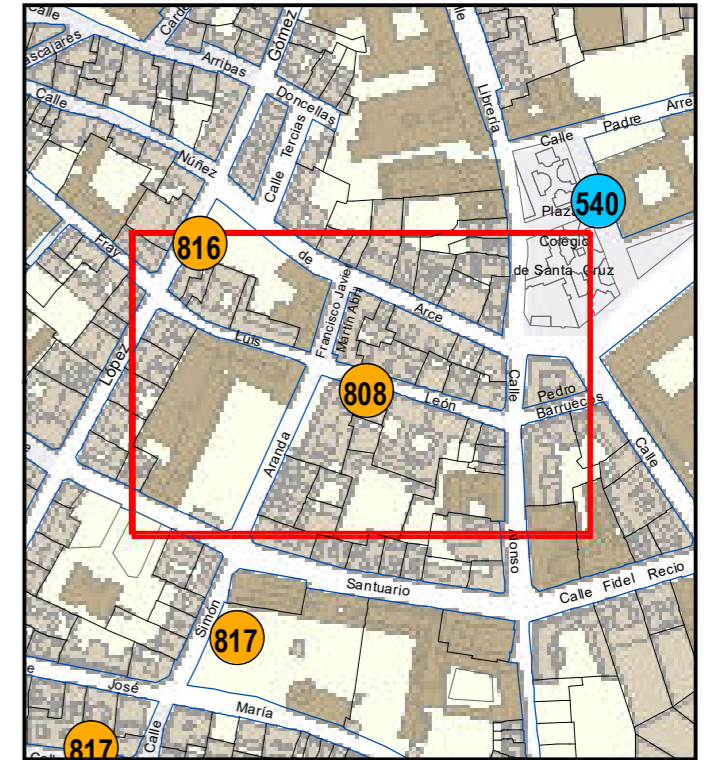

ESCULTURAS Y ELEMENTOS DECORATIVOS

Escala 1:5.000

ESCULTURAS ● LEONES ● LÁPIDAS ● MURALES ● OTROS ●

NÚMERO: 808
TIPO: MURAL
DENOMINACIÓN: La lucha. Rosa del Desierto
AUTOR: "Dyca" Aida Garrido Santos
AÑO: 2021
SITUACIÓN: Calle Fray Luis de León, 20
PROPIEDAD DE:
NÚMERO DE INVENTARIO: