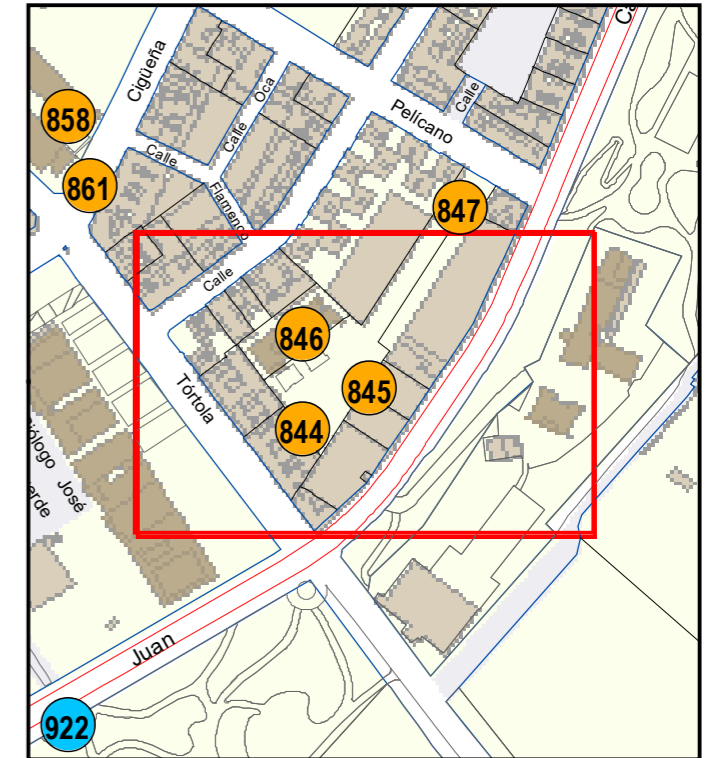

# ESCULTURAS Y ELEMENTOS DECORATIVOS

Escala 1:1.000

ESCULTURAS ● LEONES ● LÁPIDAS ● MURALES ● OTROS ●

NÚMERO: 845  
 TIPO: MURAL  
 DENOMINACIÓN: Murales de la Felicidad (2)  
 AUTOR: Nano Arribas Lázaro  
 AÑO: 2022  
 SITUACIÓN: Zona peatonal ente Calle Pelicano y Calle Tórtola  
 PROPIEDAD DE:  
 NÚMERO DE INVENTARIO: