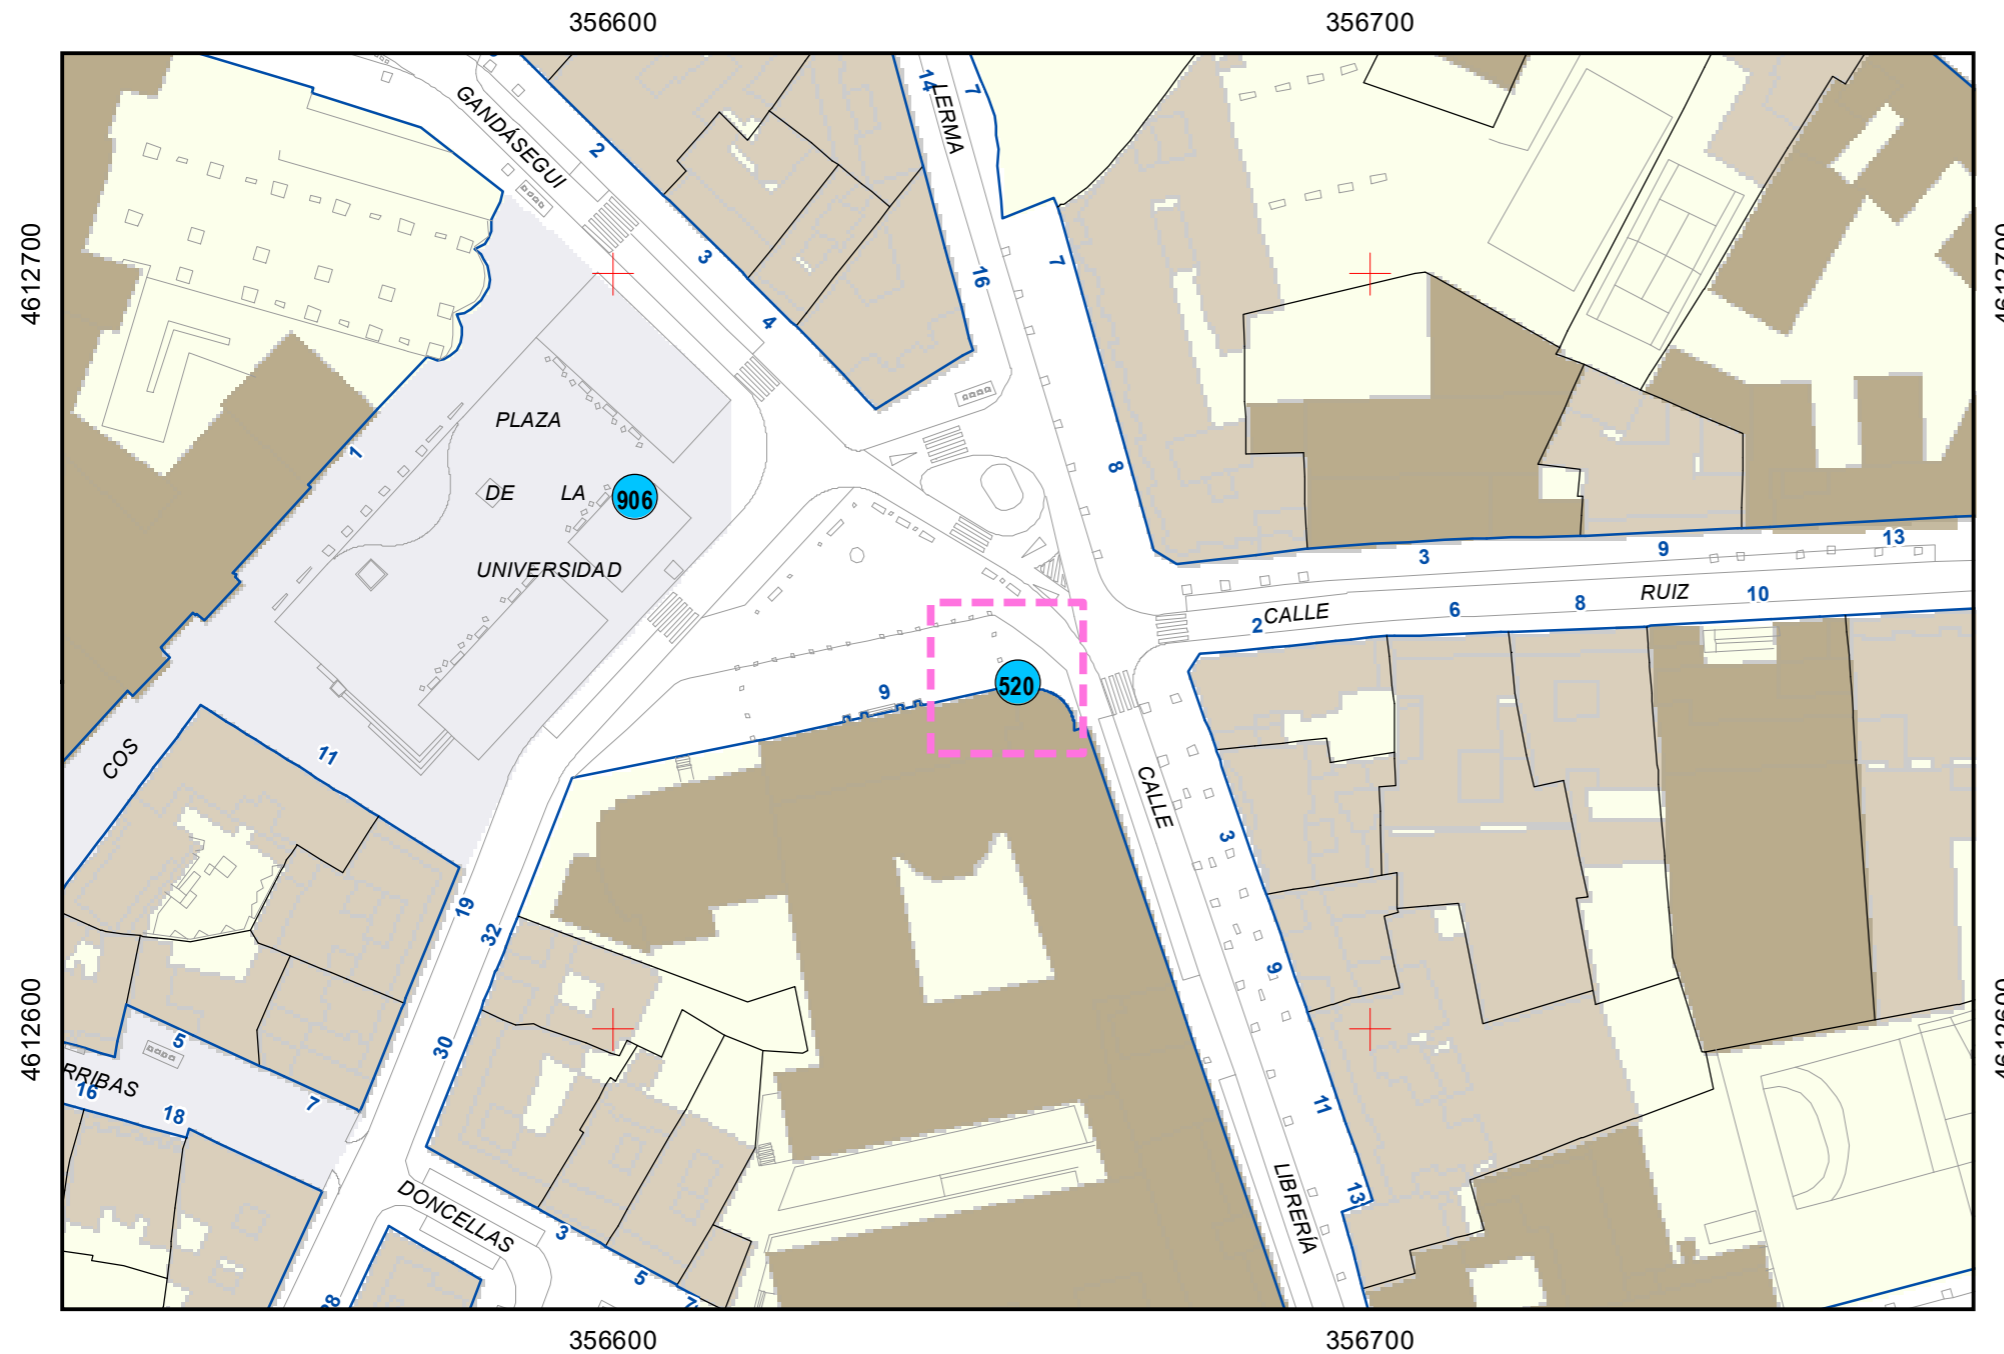

ESCULTURAS Y ELEMENTOS DECORATIVOS

Escala 1:1.000

ESCULTURAS ● LEONES ● LÁPIDAS ● MURALES ● OTROS ●

NÚMERO: 520
TIPO: PALA
DENOMINACIÓN: Fachada y Atrio de la Universidad
AUTOR: Alfa Arte
AÑO: 2006
SITUACIÓN: Plaza Universidad, 9
PROPIEDAD DE: Ayto. Valladolid
NÚMERO DE INVENTARIO: