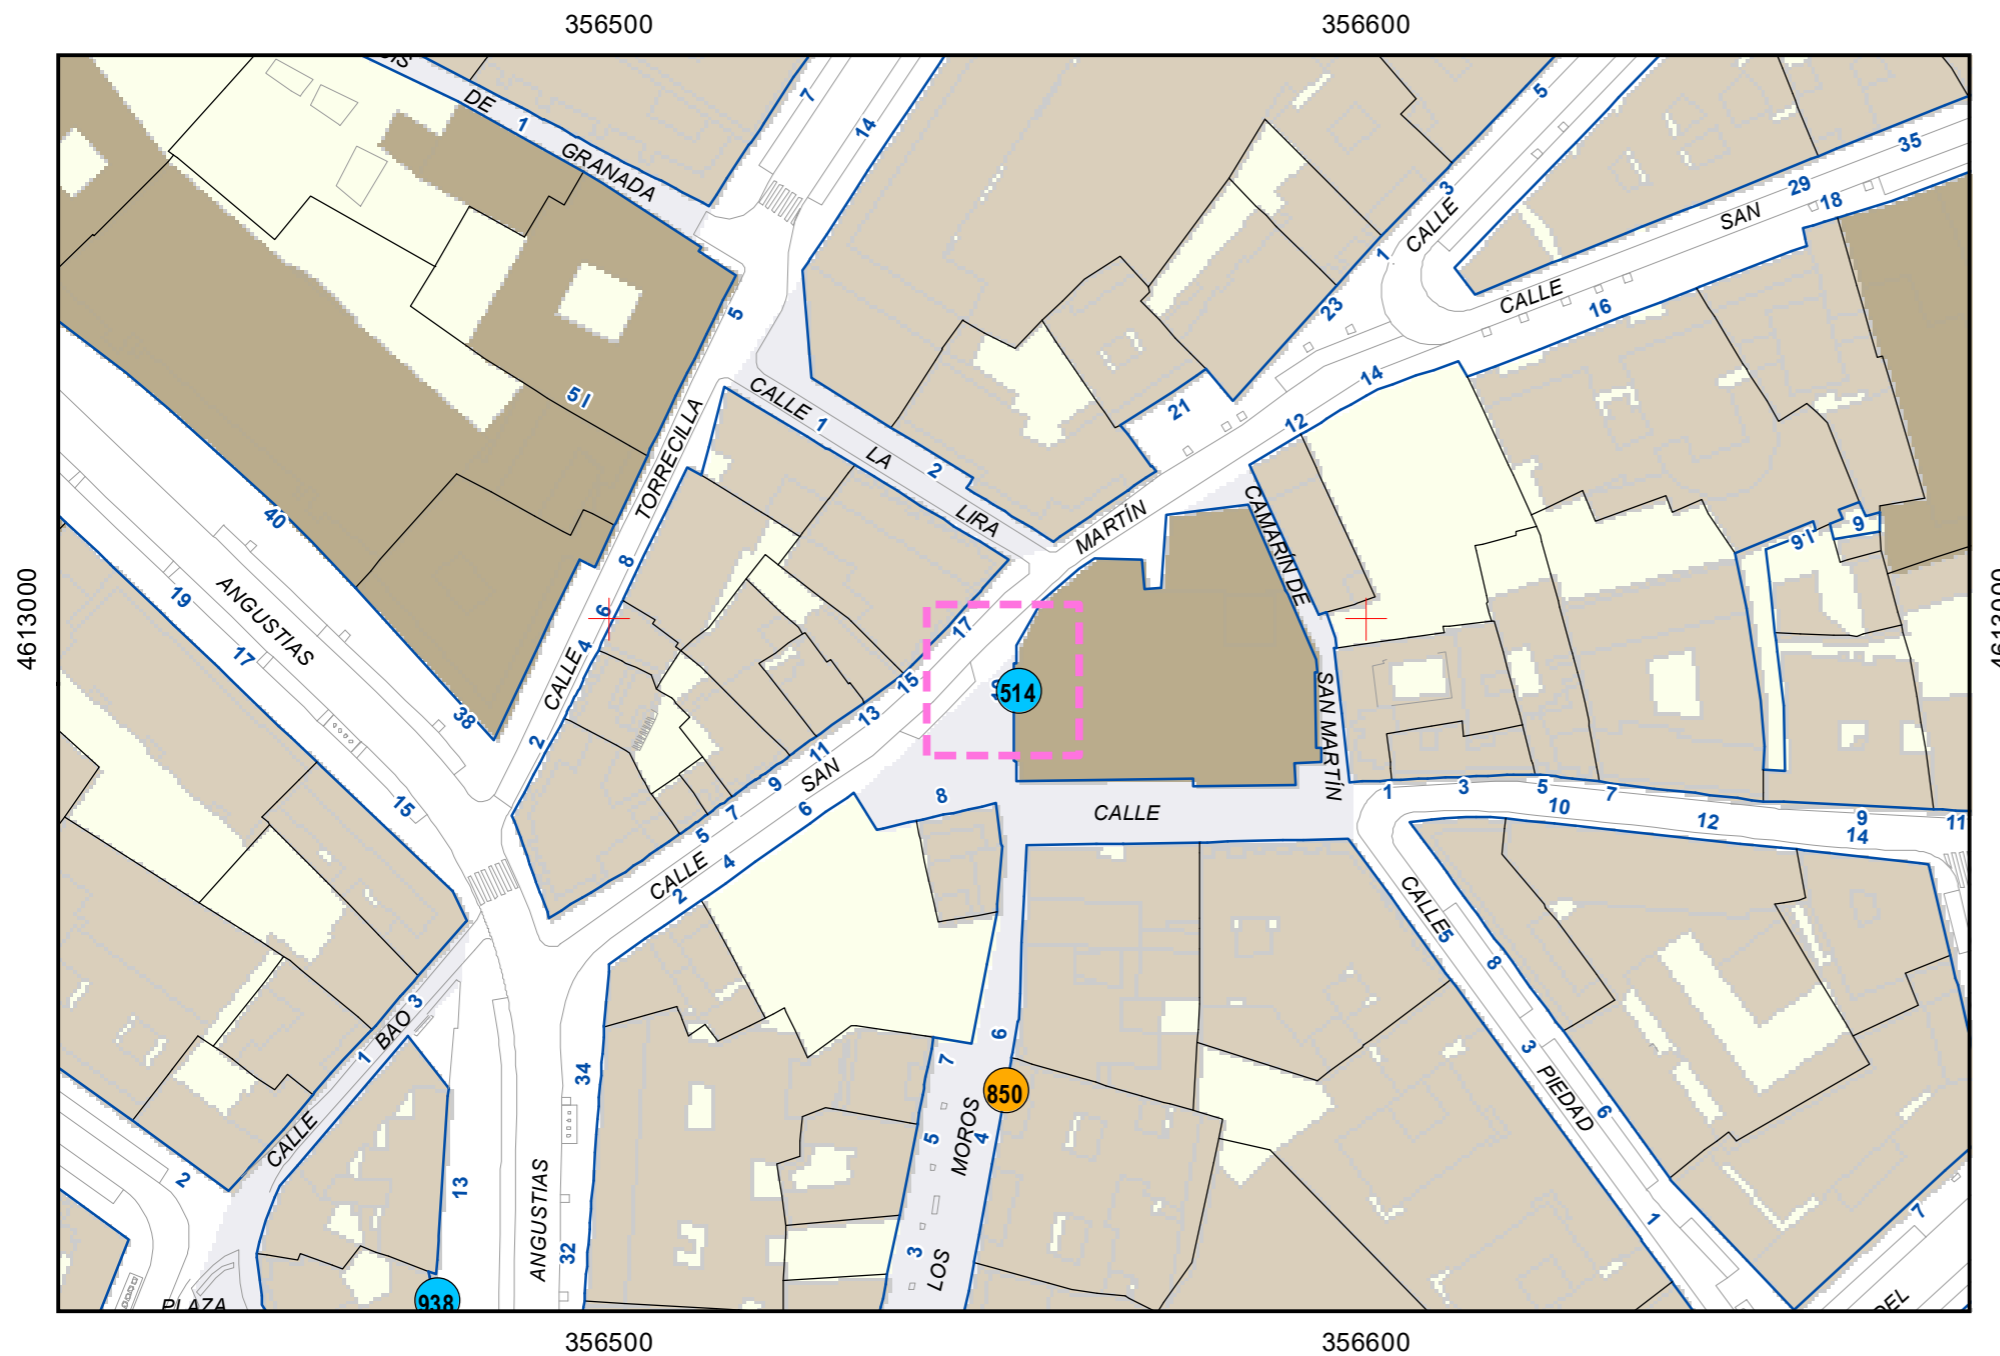

# ESCULTURAS Y ELEMENTOS DECORATIVOS

Escala 1:1.000

ESCULTURAS ● LEONES ● LÁPIDAS ● MURALES ● OTROS ●

NÚMERO: 514  
 TIPO: PALA  
 DENOMINACIÓN: Iglesia de San Martín  
 AUTOR: Alfa Arte  
 AÑO: 2006  
 SITUACIÓN: Calle San Martín, 10  
 PROPIEDAD DE: Ayto. Valladolid  
 NÚMERO DE INVENTARIO: