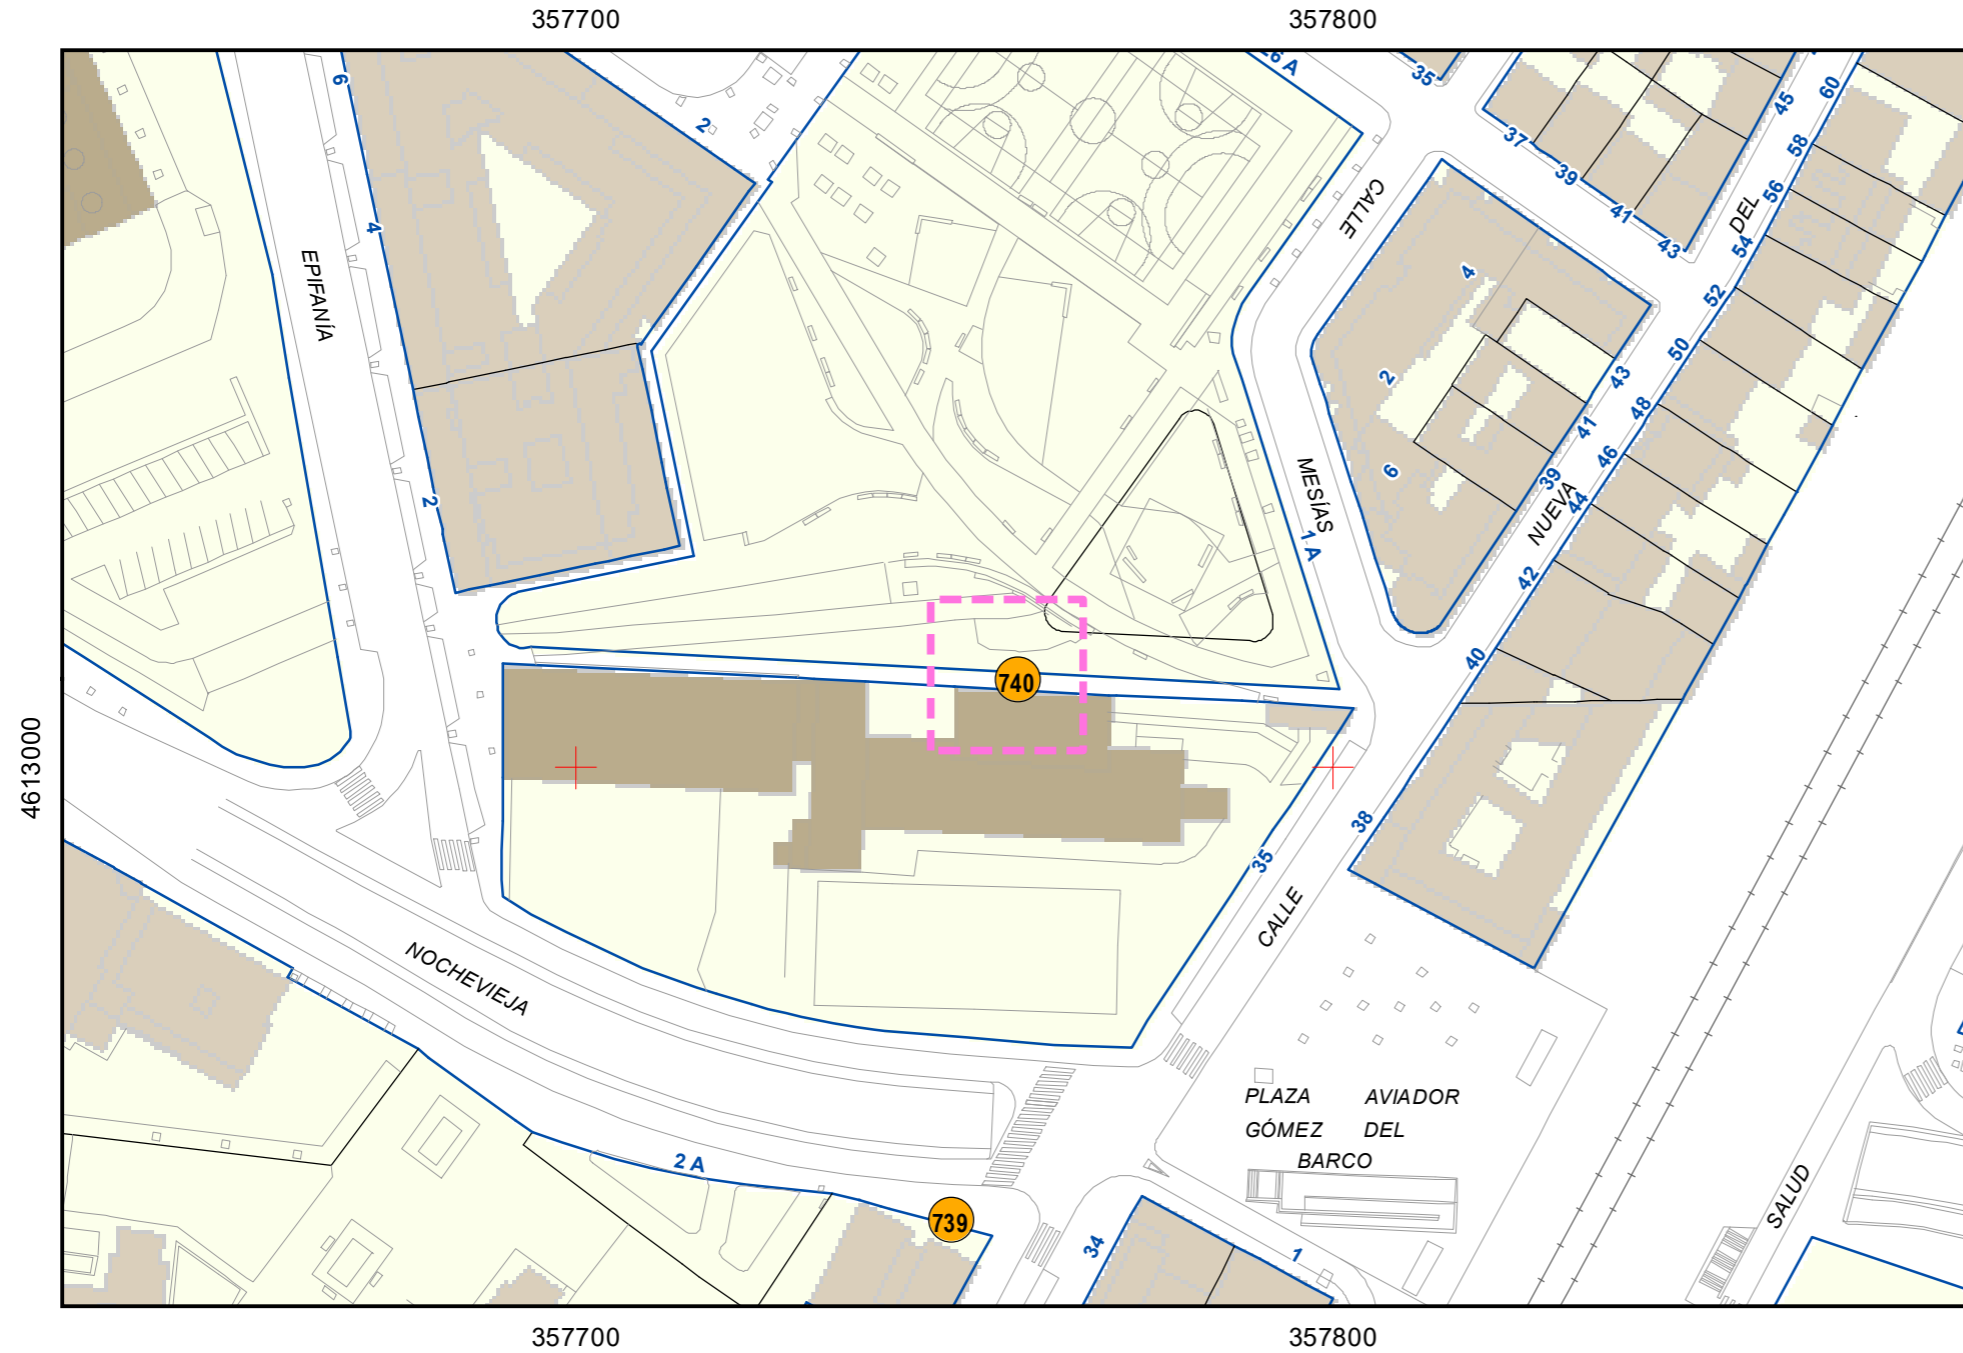

ESCULTURAS Y ELEMENTOS DECORATIVOS

Escala 1:1.000

ESCULTURAS ● LEONES ● LÁPIDAS ● MURALES ● OTROS ●

NÚMERO: 740

TIPO: MURAL

DENOMINACIÓN: Mural

AUTOR: Diego del Pozo Barriuso

AÑO: 2015

SITUACIÓN: Calle Mesías

PROPIEDAD DE:

NÚMERO DE INVENTARIO: