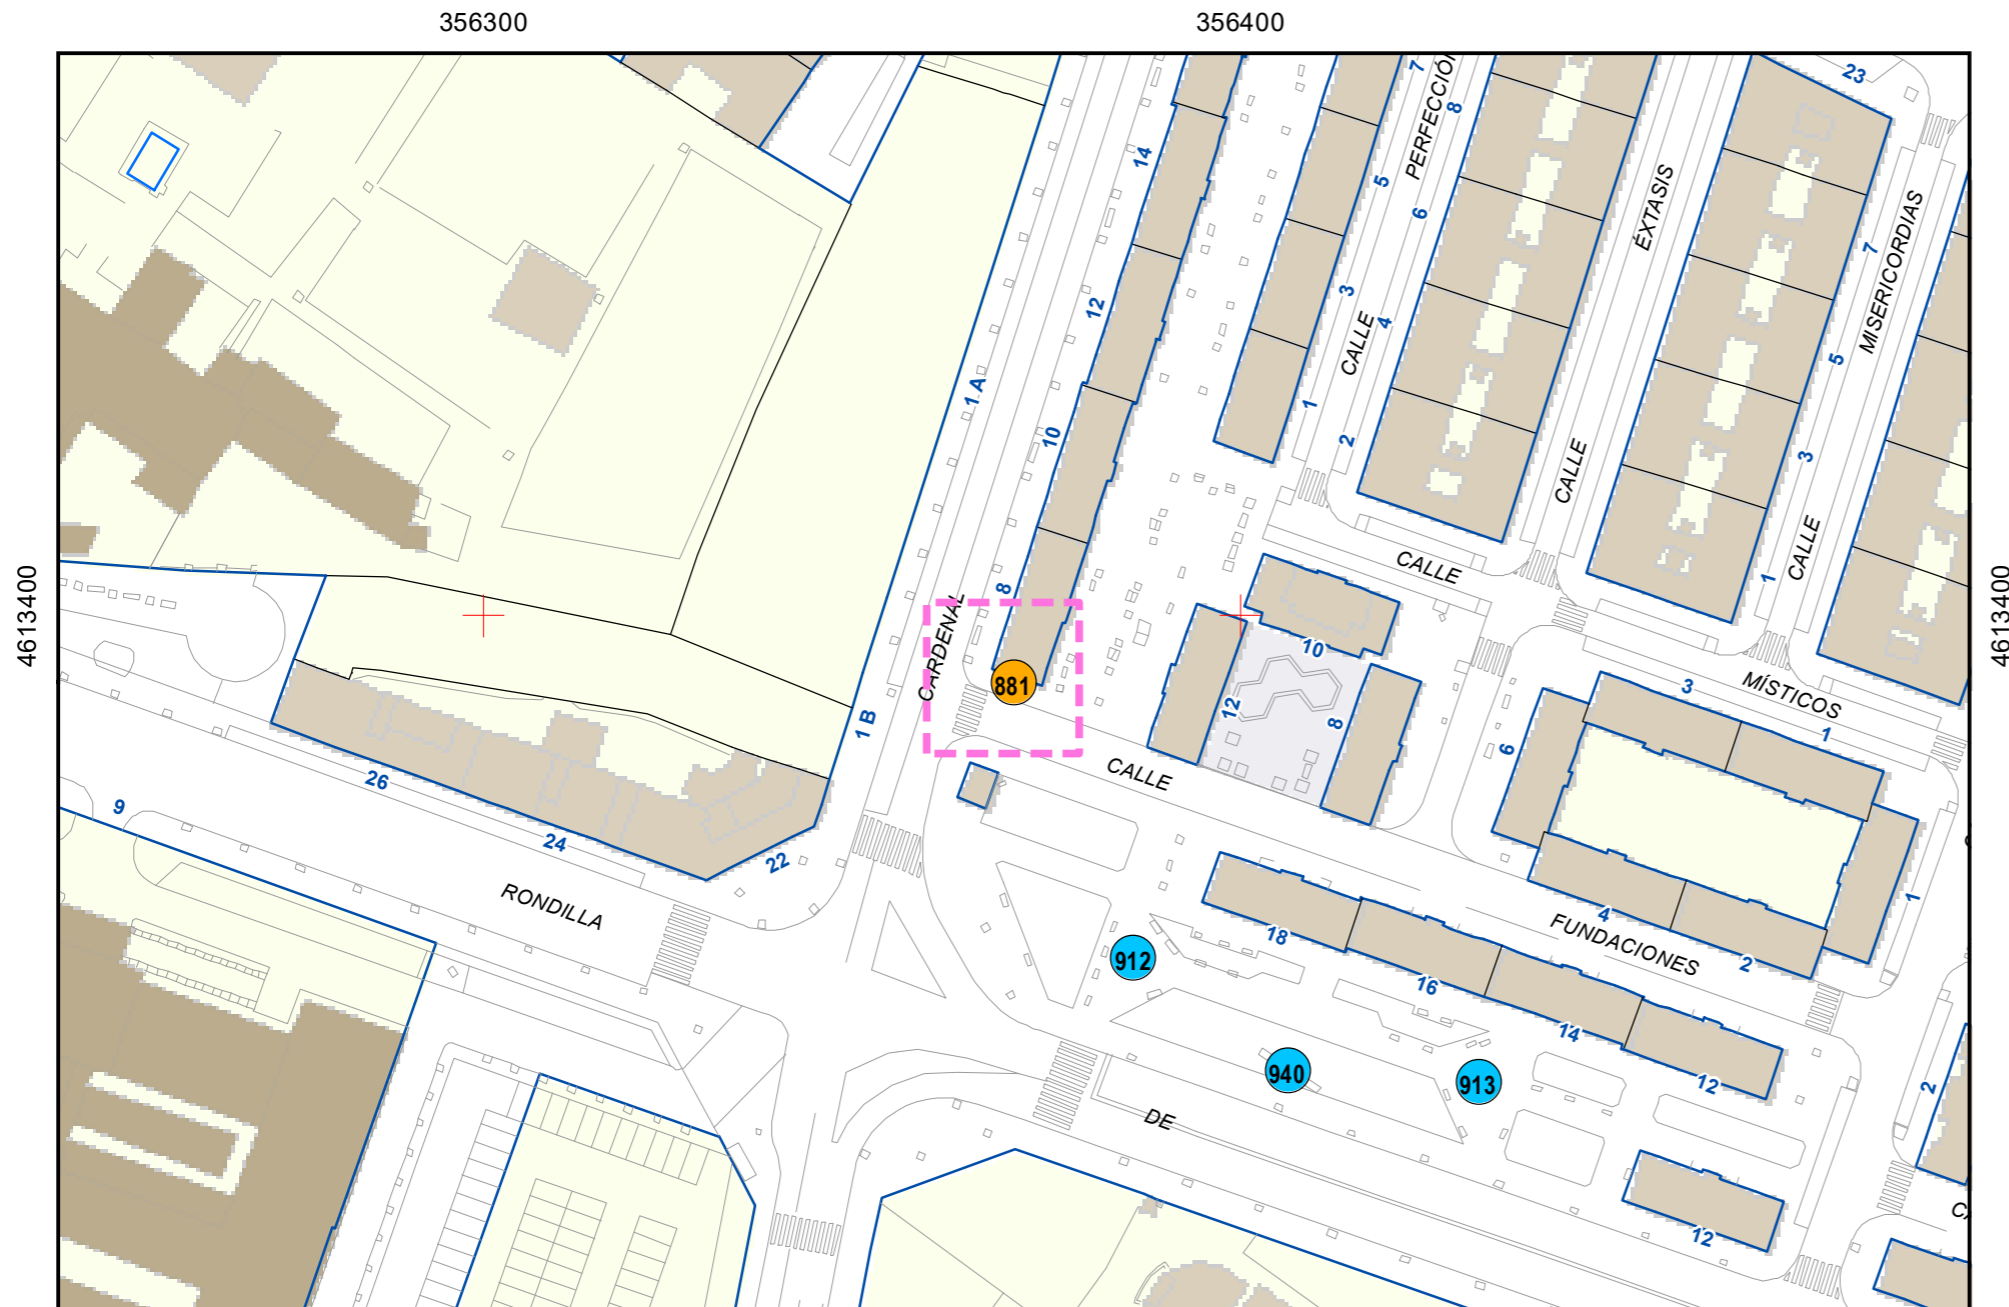

ESCULTURAS Y ELEMENTOS DECORATIVOS

Escala 1:1.000

ESCULTURAS ● LEONES ● LÁPIDAS ● MURALES ● OTROS ●

NÚMERO: 881

TIPO: MURAL

DENOMINACIÓN: Tiempo elástico

AUTOR: J. Demsky

AÑO: 2023

SITUACIÓN: Calle Cardenal Torquemada, 8 c/v Calle Fundaciones

PROPIEDAD DE:

NÚMERO DE INVENTARIO: