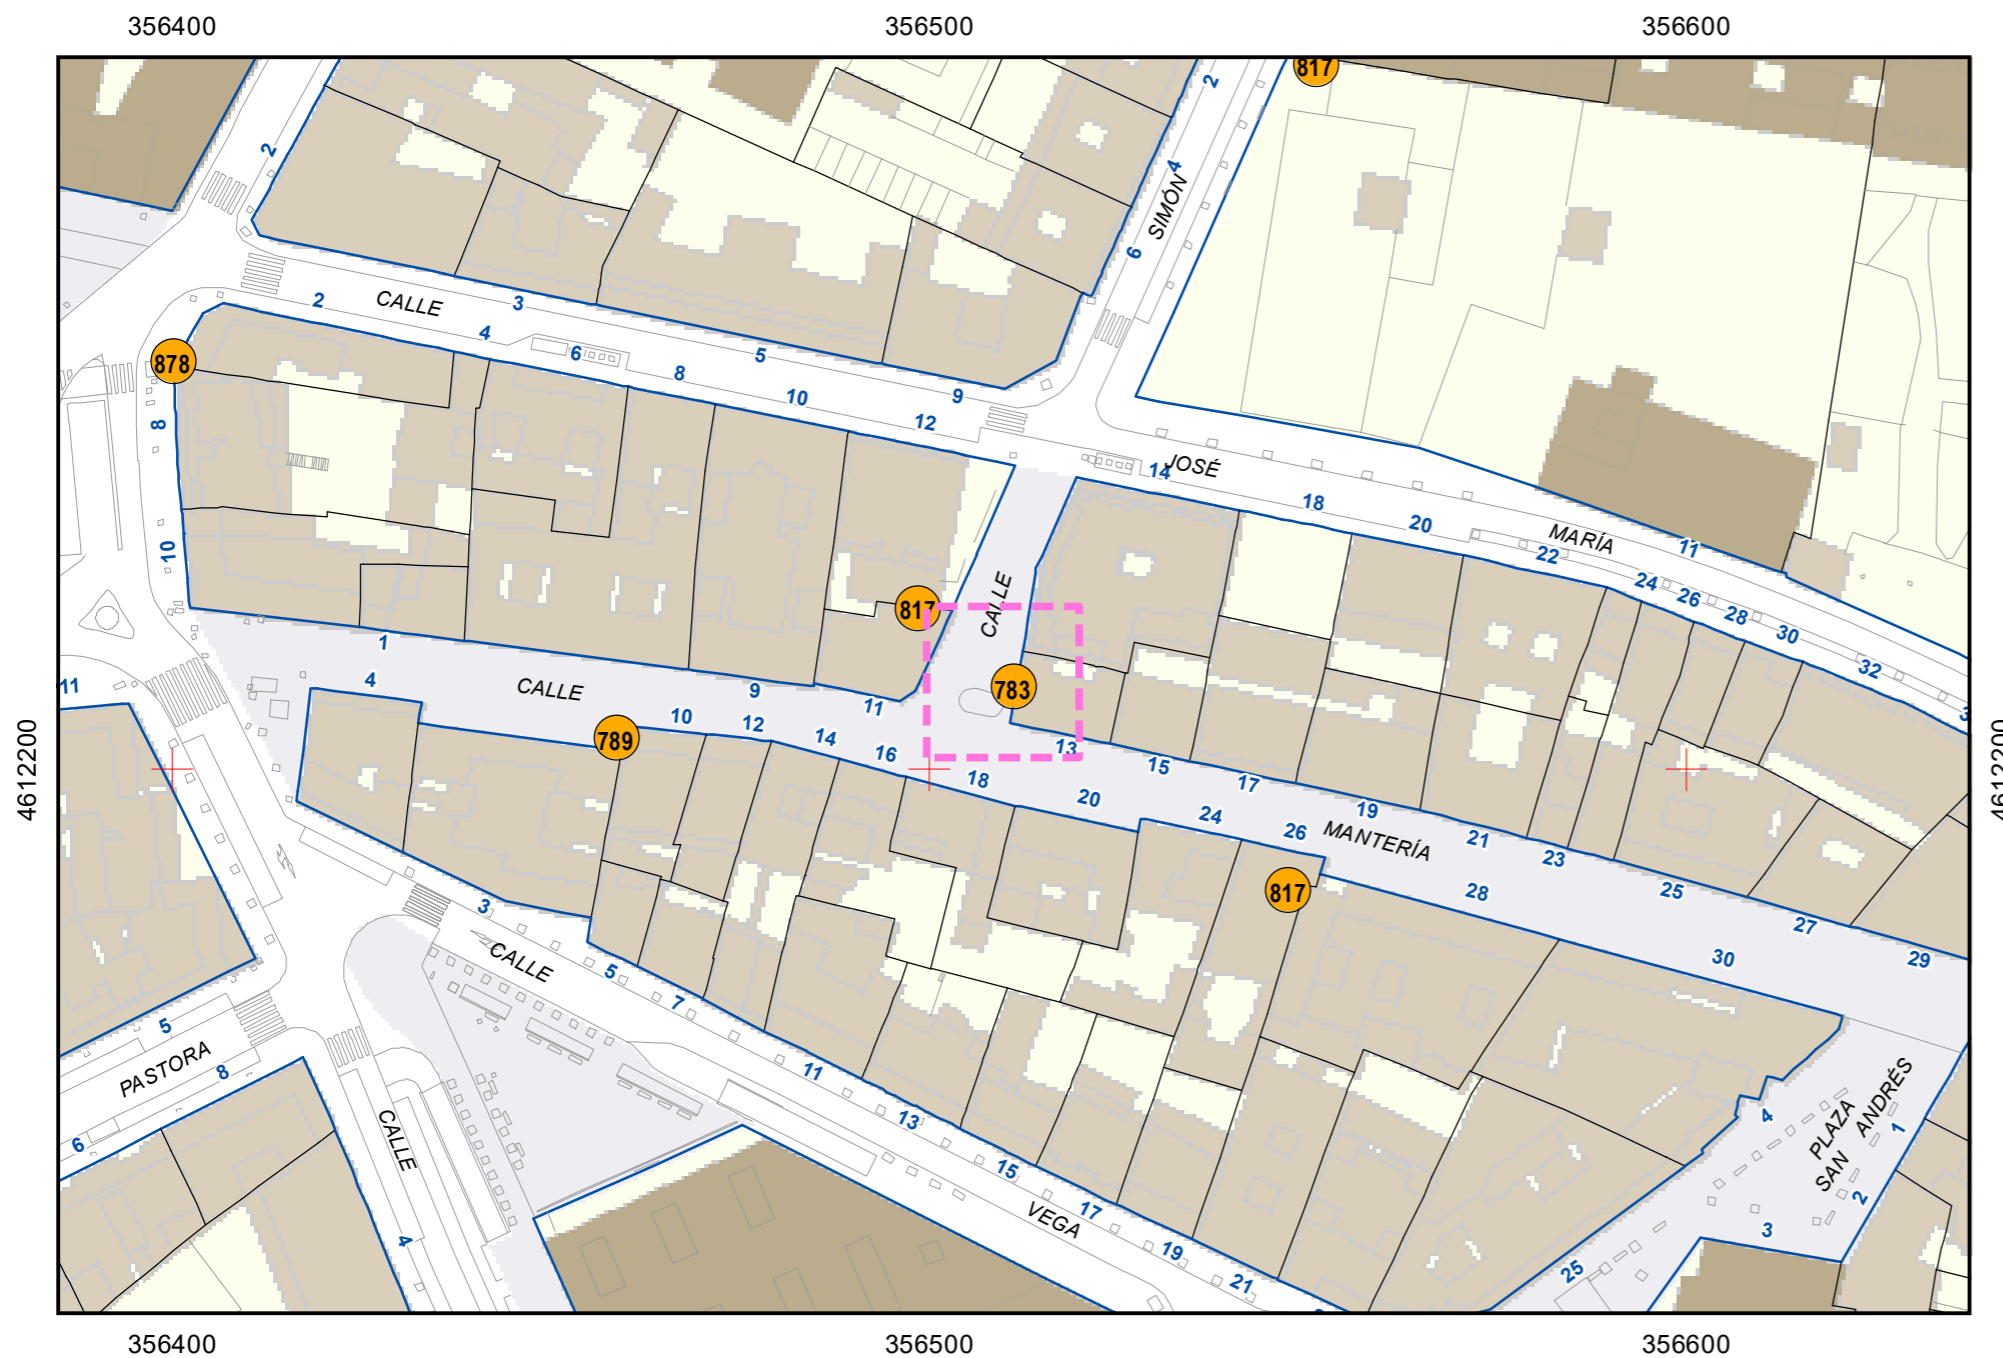

# ESCULTURAS Y ELEMENTOS DECORATIVOS

ESCULTURAS ● LEONES ● LÁPIDAS ● MURALES ● OTROS ●

NÚMERO: 783

TIPO: MURAL

DENOMINACIÓN: Dicotomía Entre lo Natural y lo Humano, lo Artificial

AUTOR: Gonzalo Borondo

AÑO: 2019