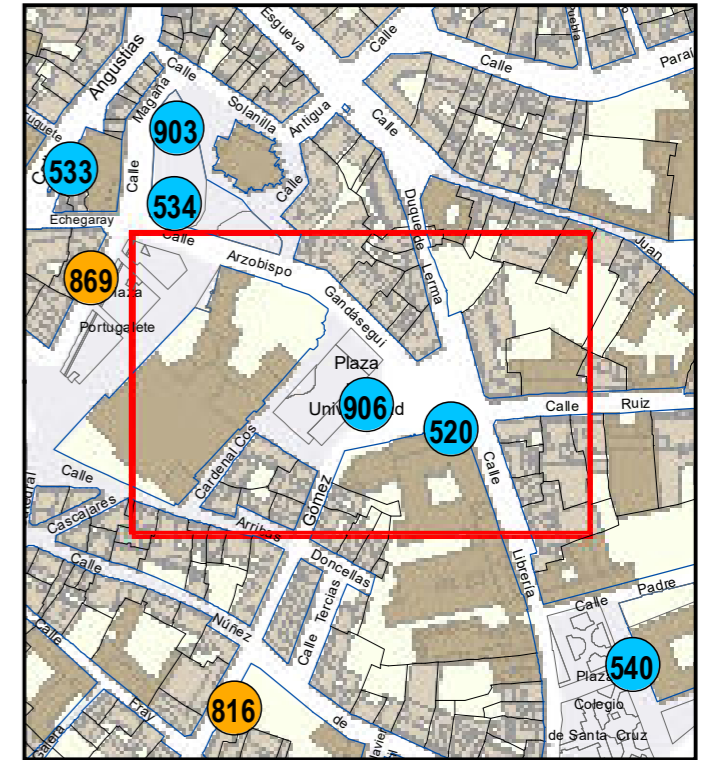

# ESCULTURAS Y ELEMENTOS DECORATIVOS

Escala 1:1.000

ESCULTURAS ● LEONES ● LÁPIDAS ● MURALES ● OTROS ●

NÚMERO: 906  
 TIPO: OTROS  
 DENOMINACIÓN: Fuente Plaza de la Universidad  
 AUTOR: Desconocido  
 AÑO: 1952  
 SITUACIÓN: Plaza de la Universidad  
 PROPIEDAD DE:  
 NÚMERO DE INVENTARIO: