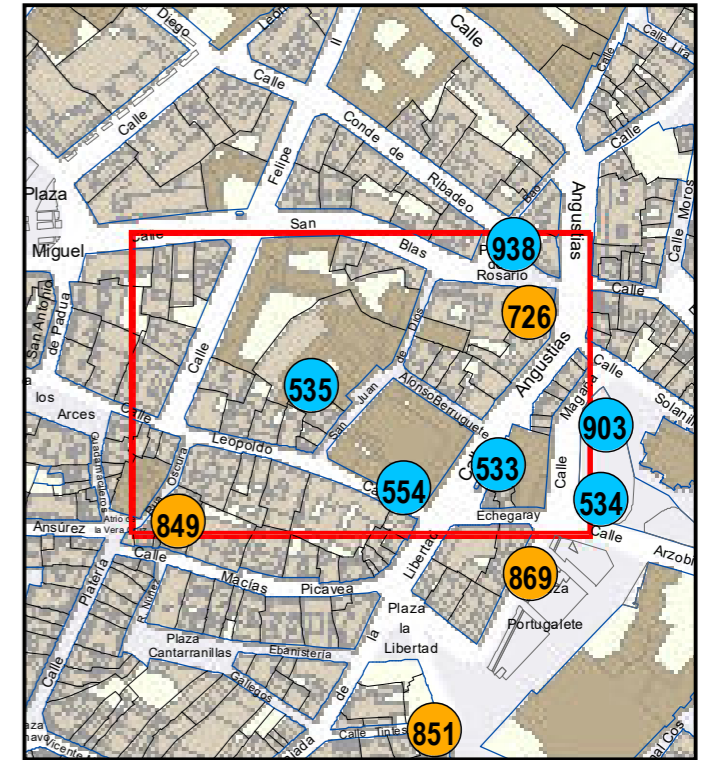

Escala 1:5.000