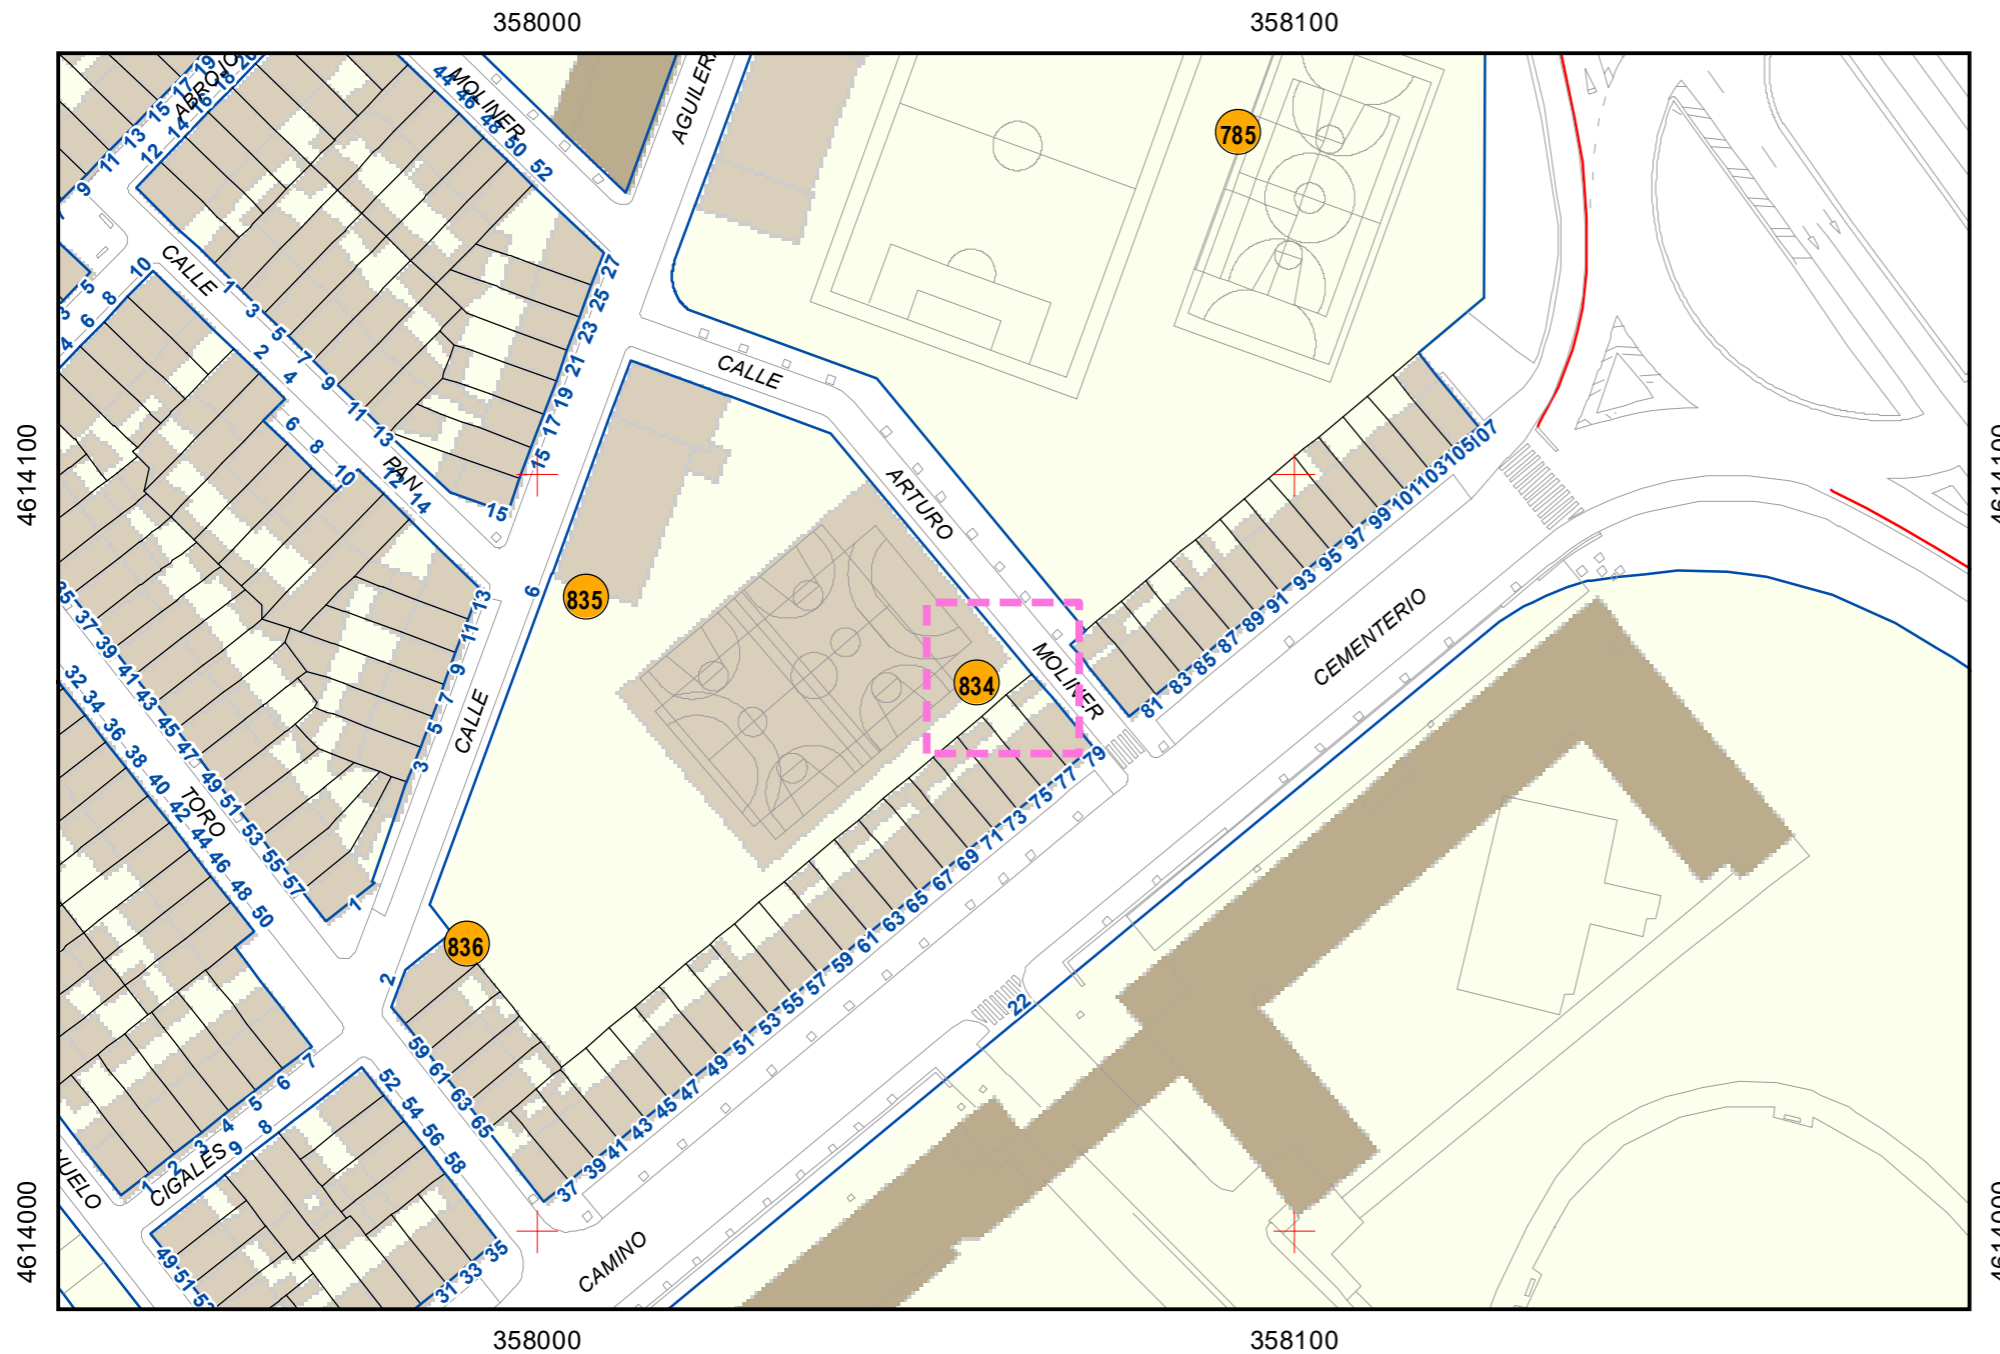

ESCULTURAS Y ELEMENTOS DECORATIVOS

Escala 1:1.000

ESCULTURAS ● LEONES ● LÁPIDAS ● MURALES ● OTROS ●

NÚMERO: 834
TIPO: MURAL
DENOMINACIÓN: Mural en Calle Arturo Moliner c/v Camino del Cementerio
AUTOR: Desconocido
AÑO: 2023
SITUACIÓN: Calle Aguilera, 6
PROPIEDAD DE:
NÚMERO DE INVENTARIO: