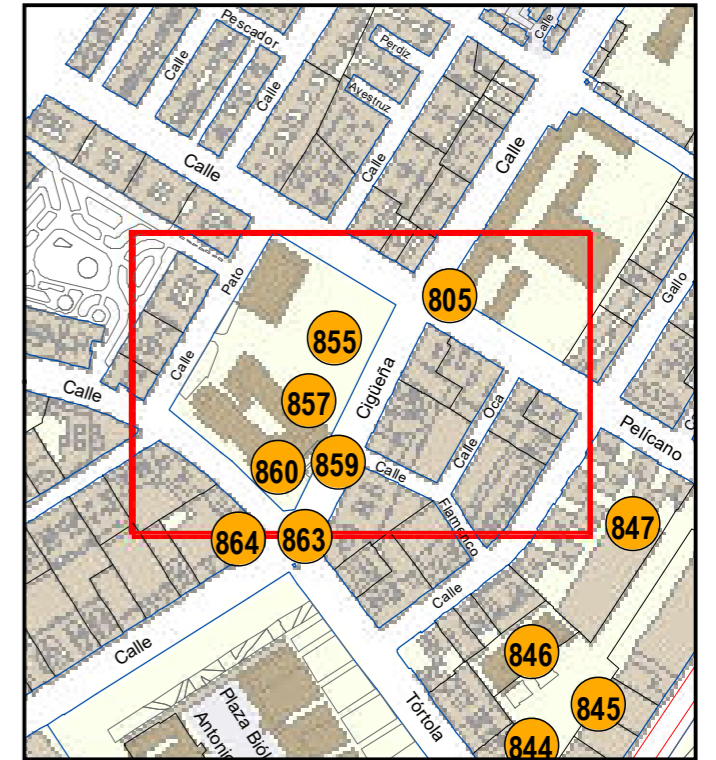

Escala 1:5.000