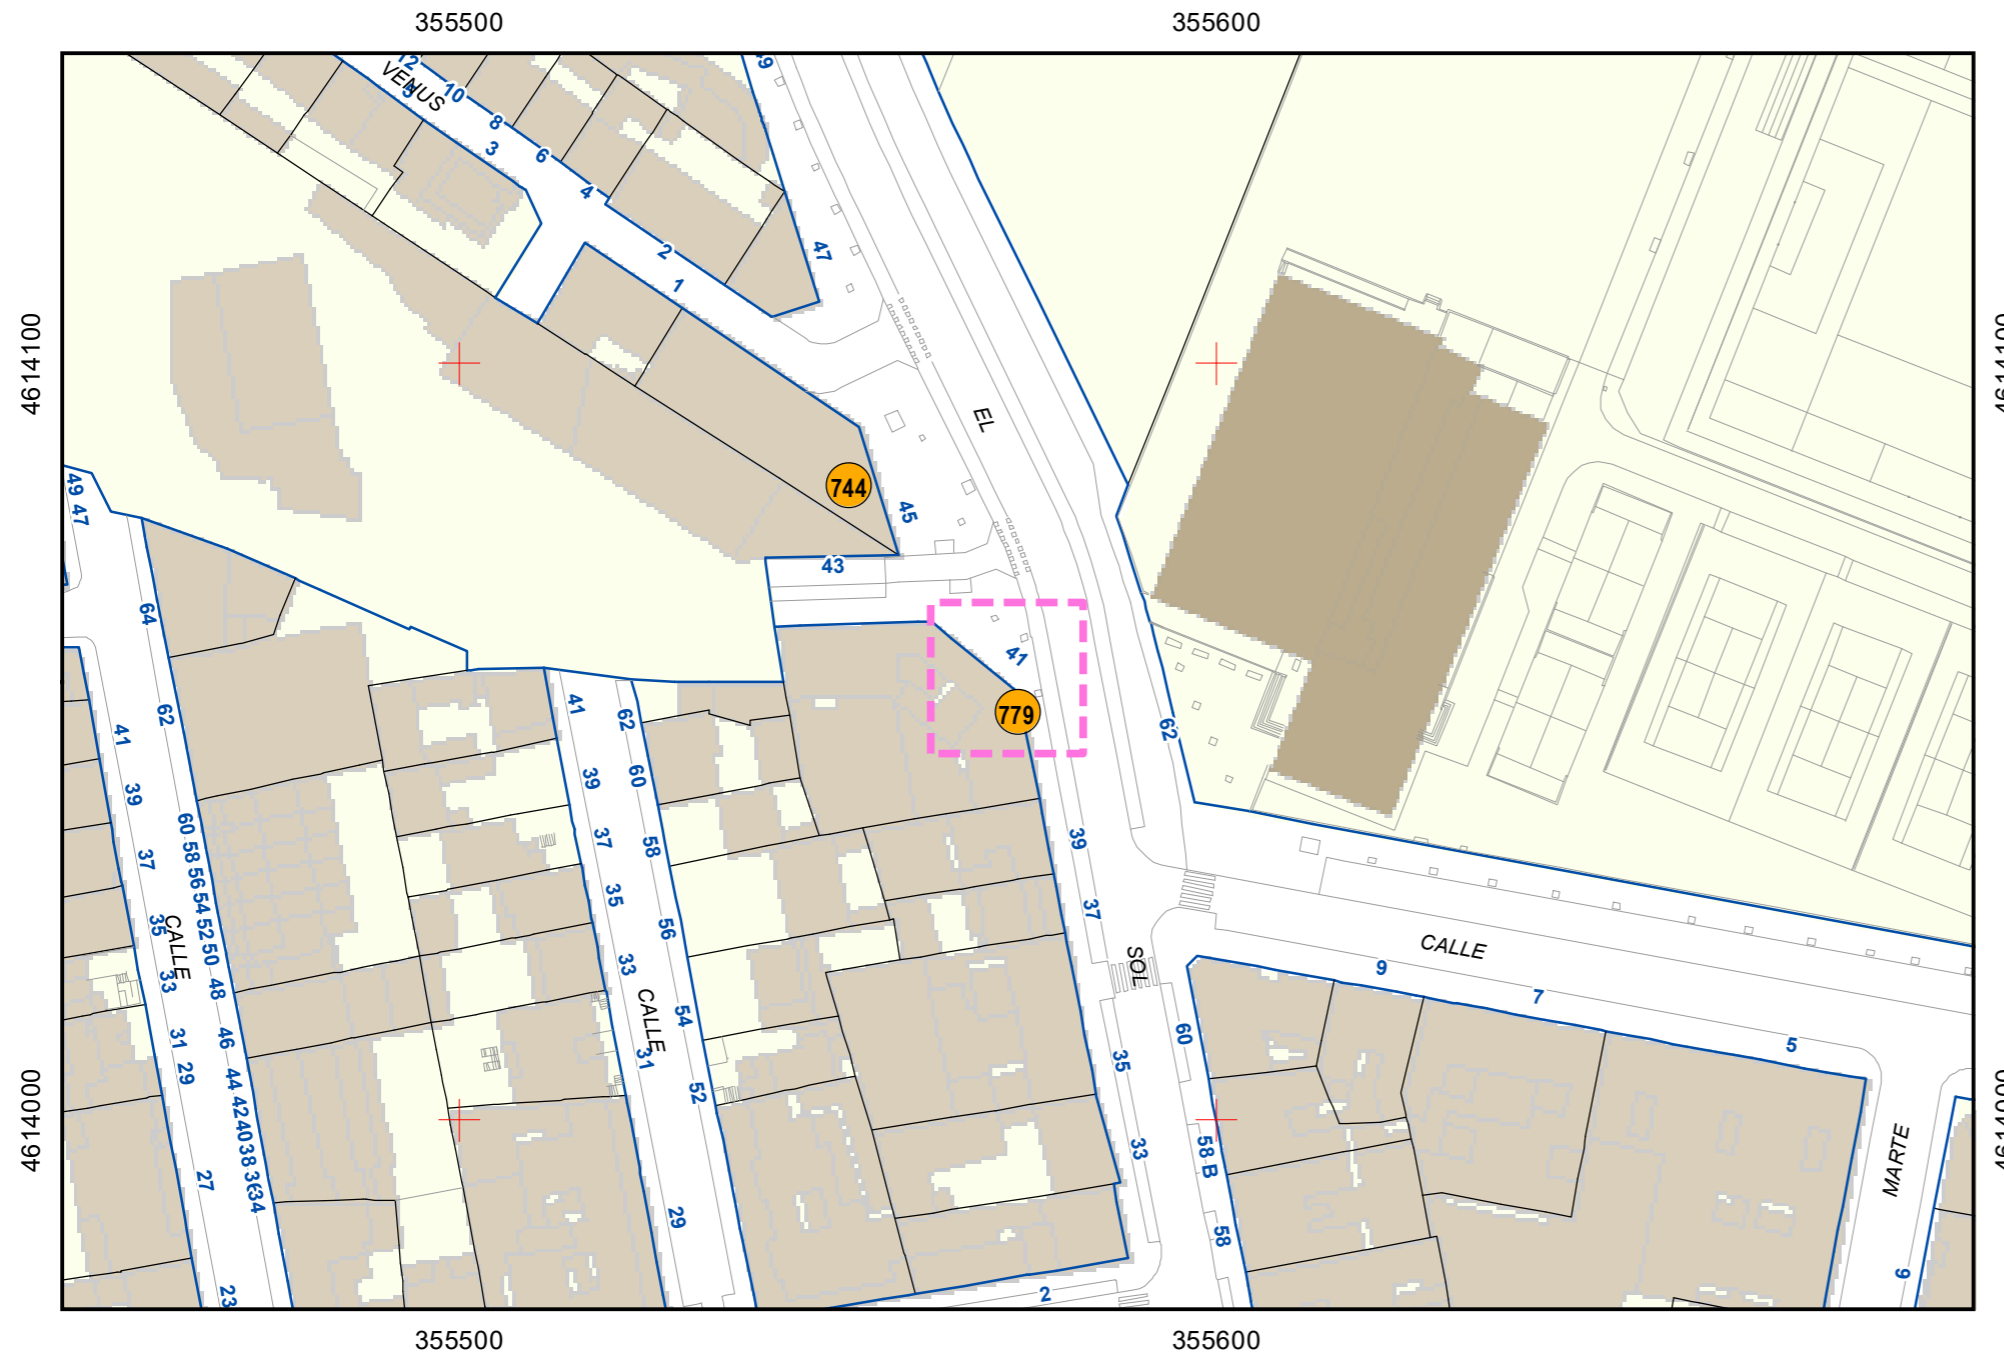

ESCULTURAS Y ELEMENTOS DECORATIVOS

Escala 1:1.000

ESCULTURAS ● LEONES ● LÁPIDAS ● MURALES ● OTROS ●

NÚMERO: 779
TIPO: MURAL
DENOMINACIÓN: Recicla
AUTOR: Henar Bayón
AÑO: 2019
SITUACIÓN: Calle Fuente el Sol, 41
PROPIEDAD DE:
NÚMERO DE INVENTARIO: