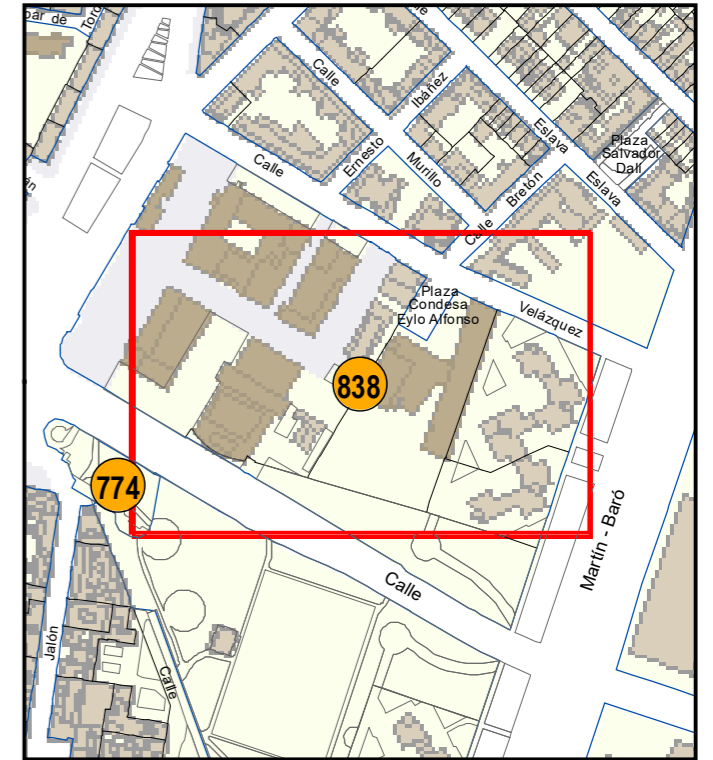

Escala 1:5.000