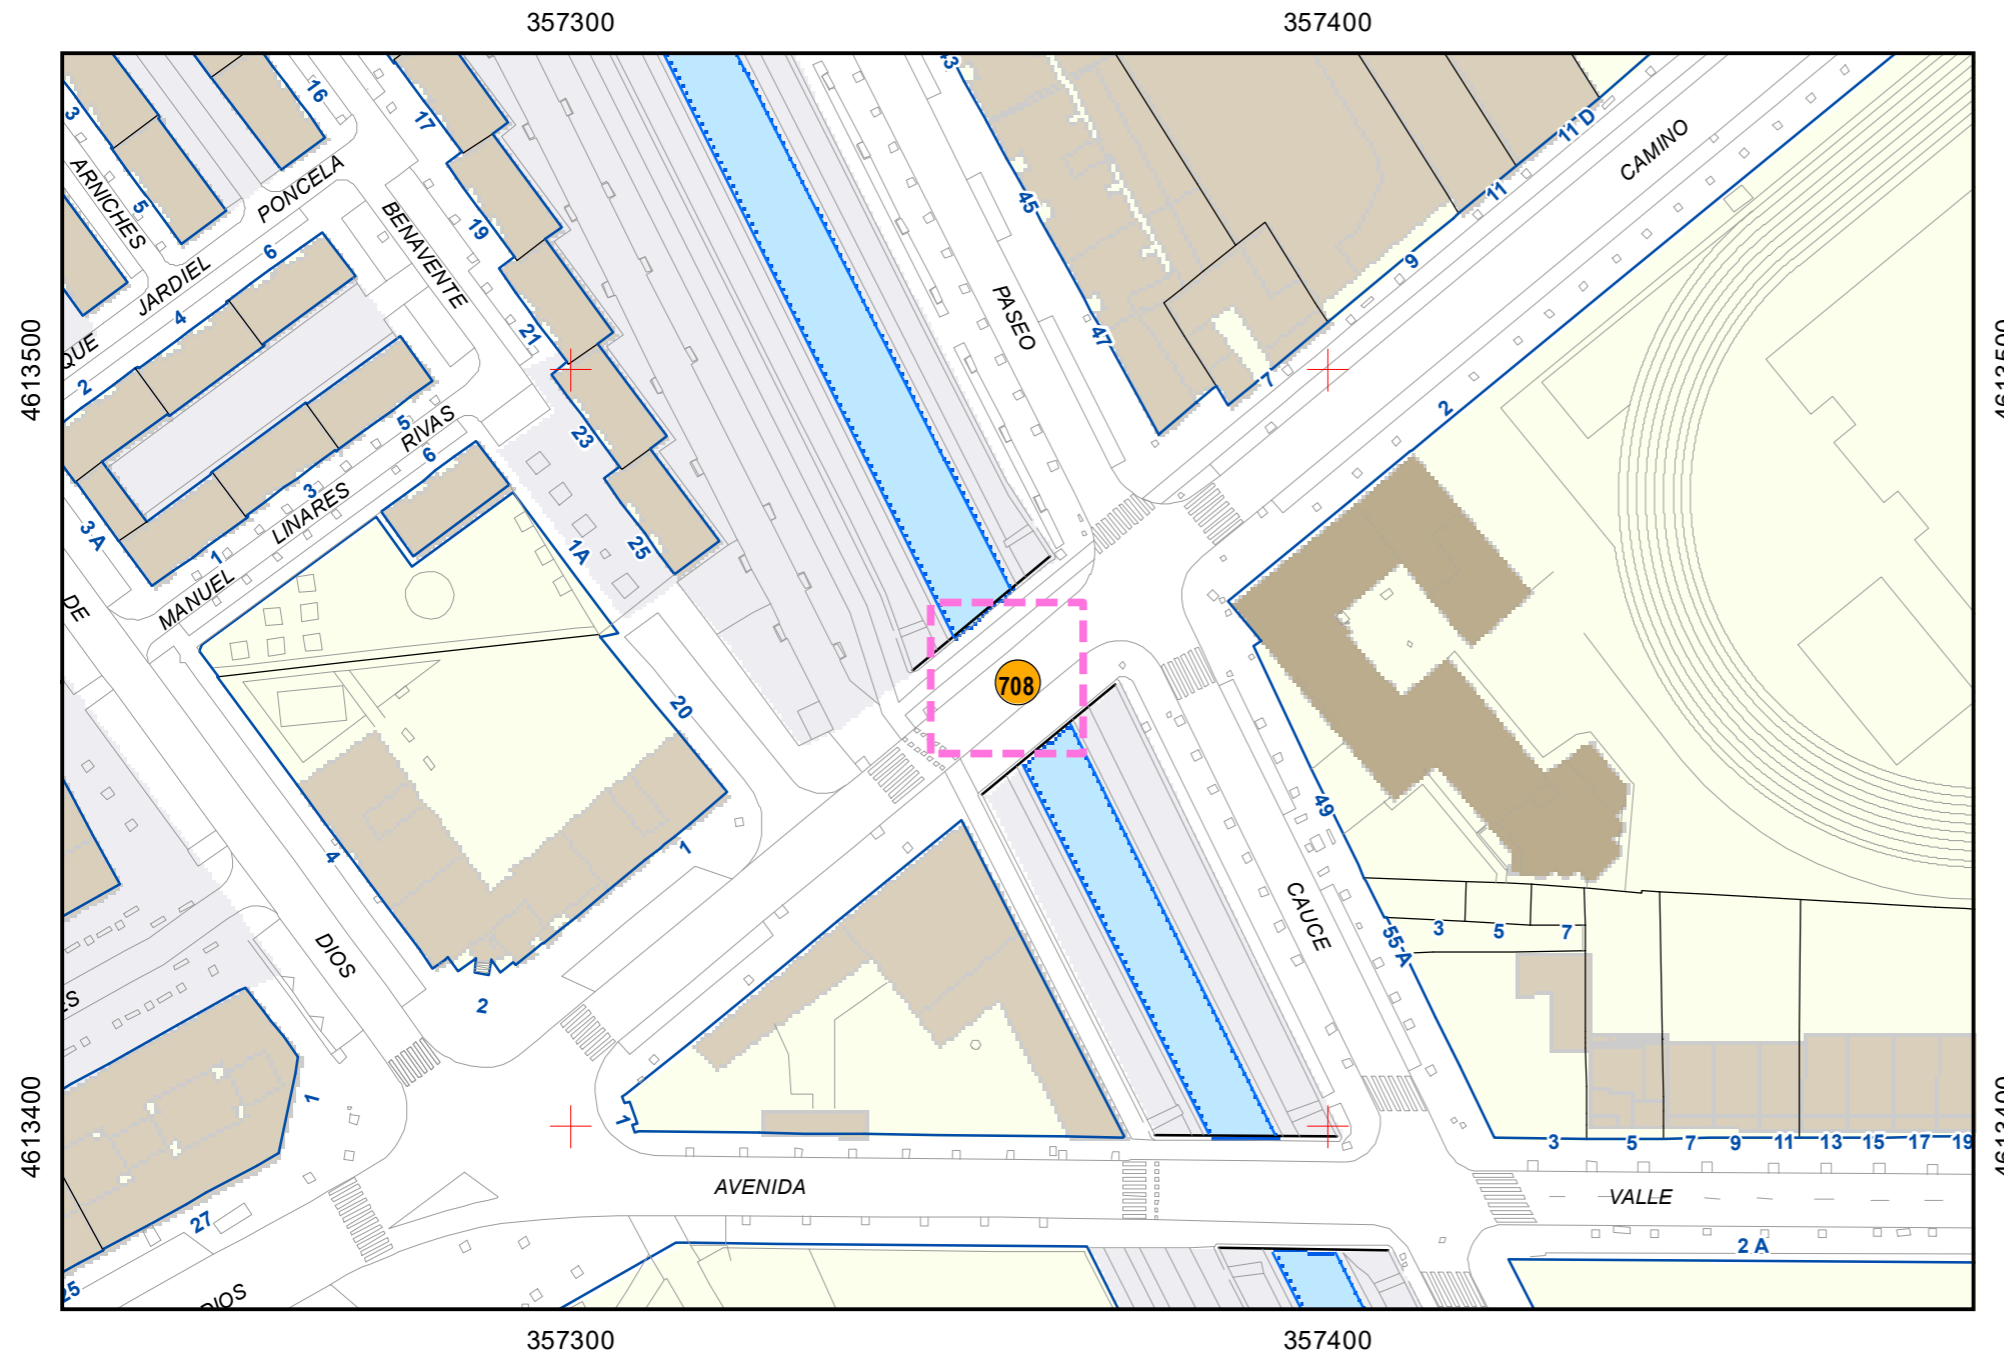

# ESCULTURAS Y ELEMENTOS DECORATIVOS

Escala 1:1.000

ESCULTURAS ● LEONES ● LÁPIDAS ● MURALES ● OTROS ●

NÚMERO: 708

TIPO: MURAL

DENOMINACIÓN: Puentes de colores La Esgueva

AUTOR: Pablo Ransa

AÑO: 2000