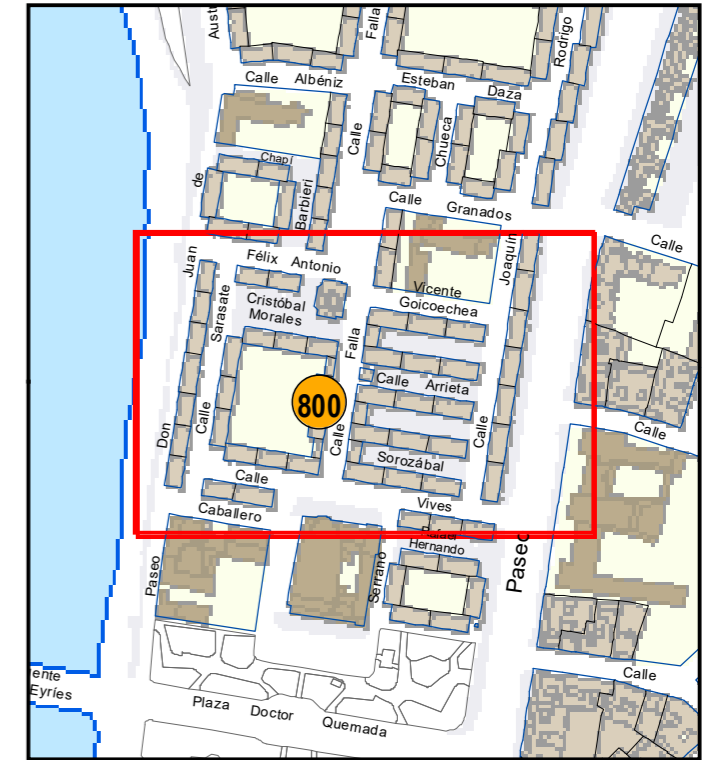

Escala 1:5.000