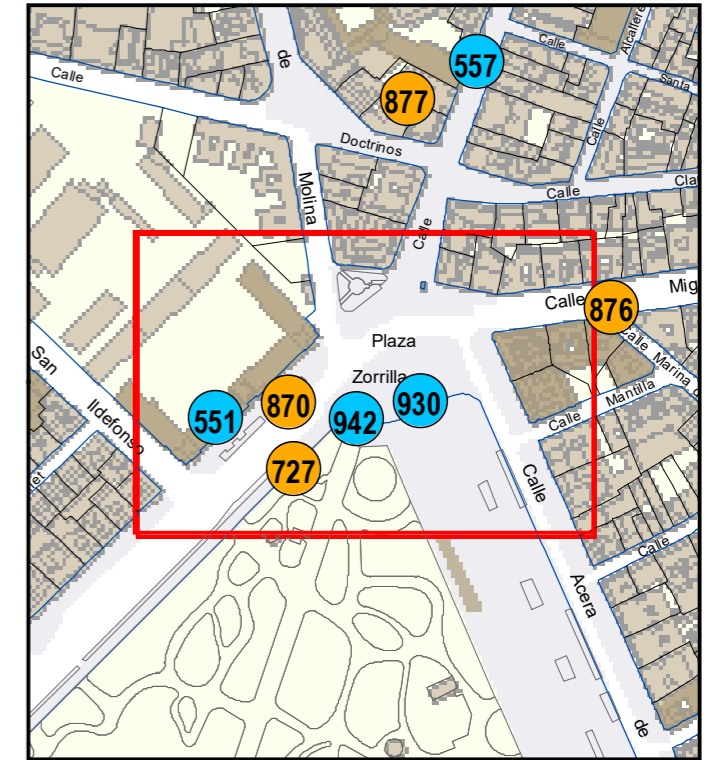

# ESCULTURAS Y ELEMENTOS DECORATIVOS

Escala 1:1.000

ESCULTURAS ● LEONES ● LÁPIDAS ● MURALES ● OTROS ●

NÚMERO: 942  
 TIPO: OTROS  
 DENOMINACIÓN: Letras de Valladolid en Plaza Zorrilla  
 AUTOR: Desconocido  
 AÑO: 2020  
 SITUACIÓN: Plaza Zorrilla  
 PROPIEDAD DE:  
 NÚMERO DE INVENTARIO: