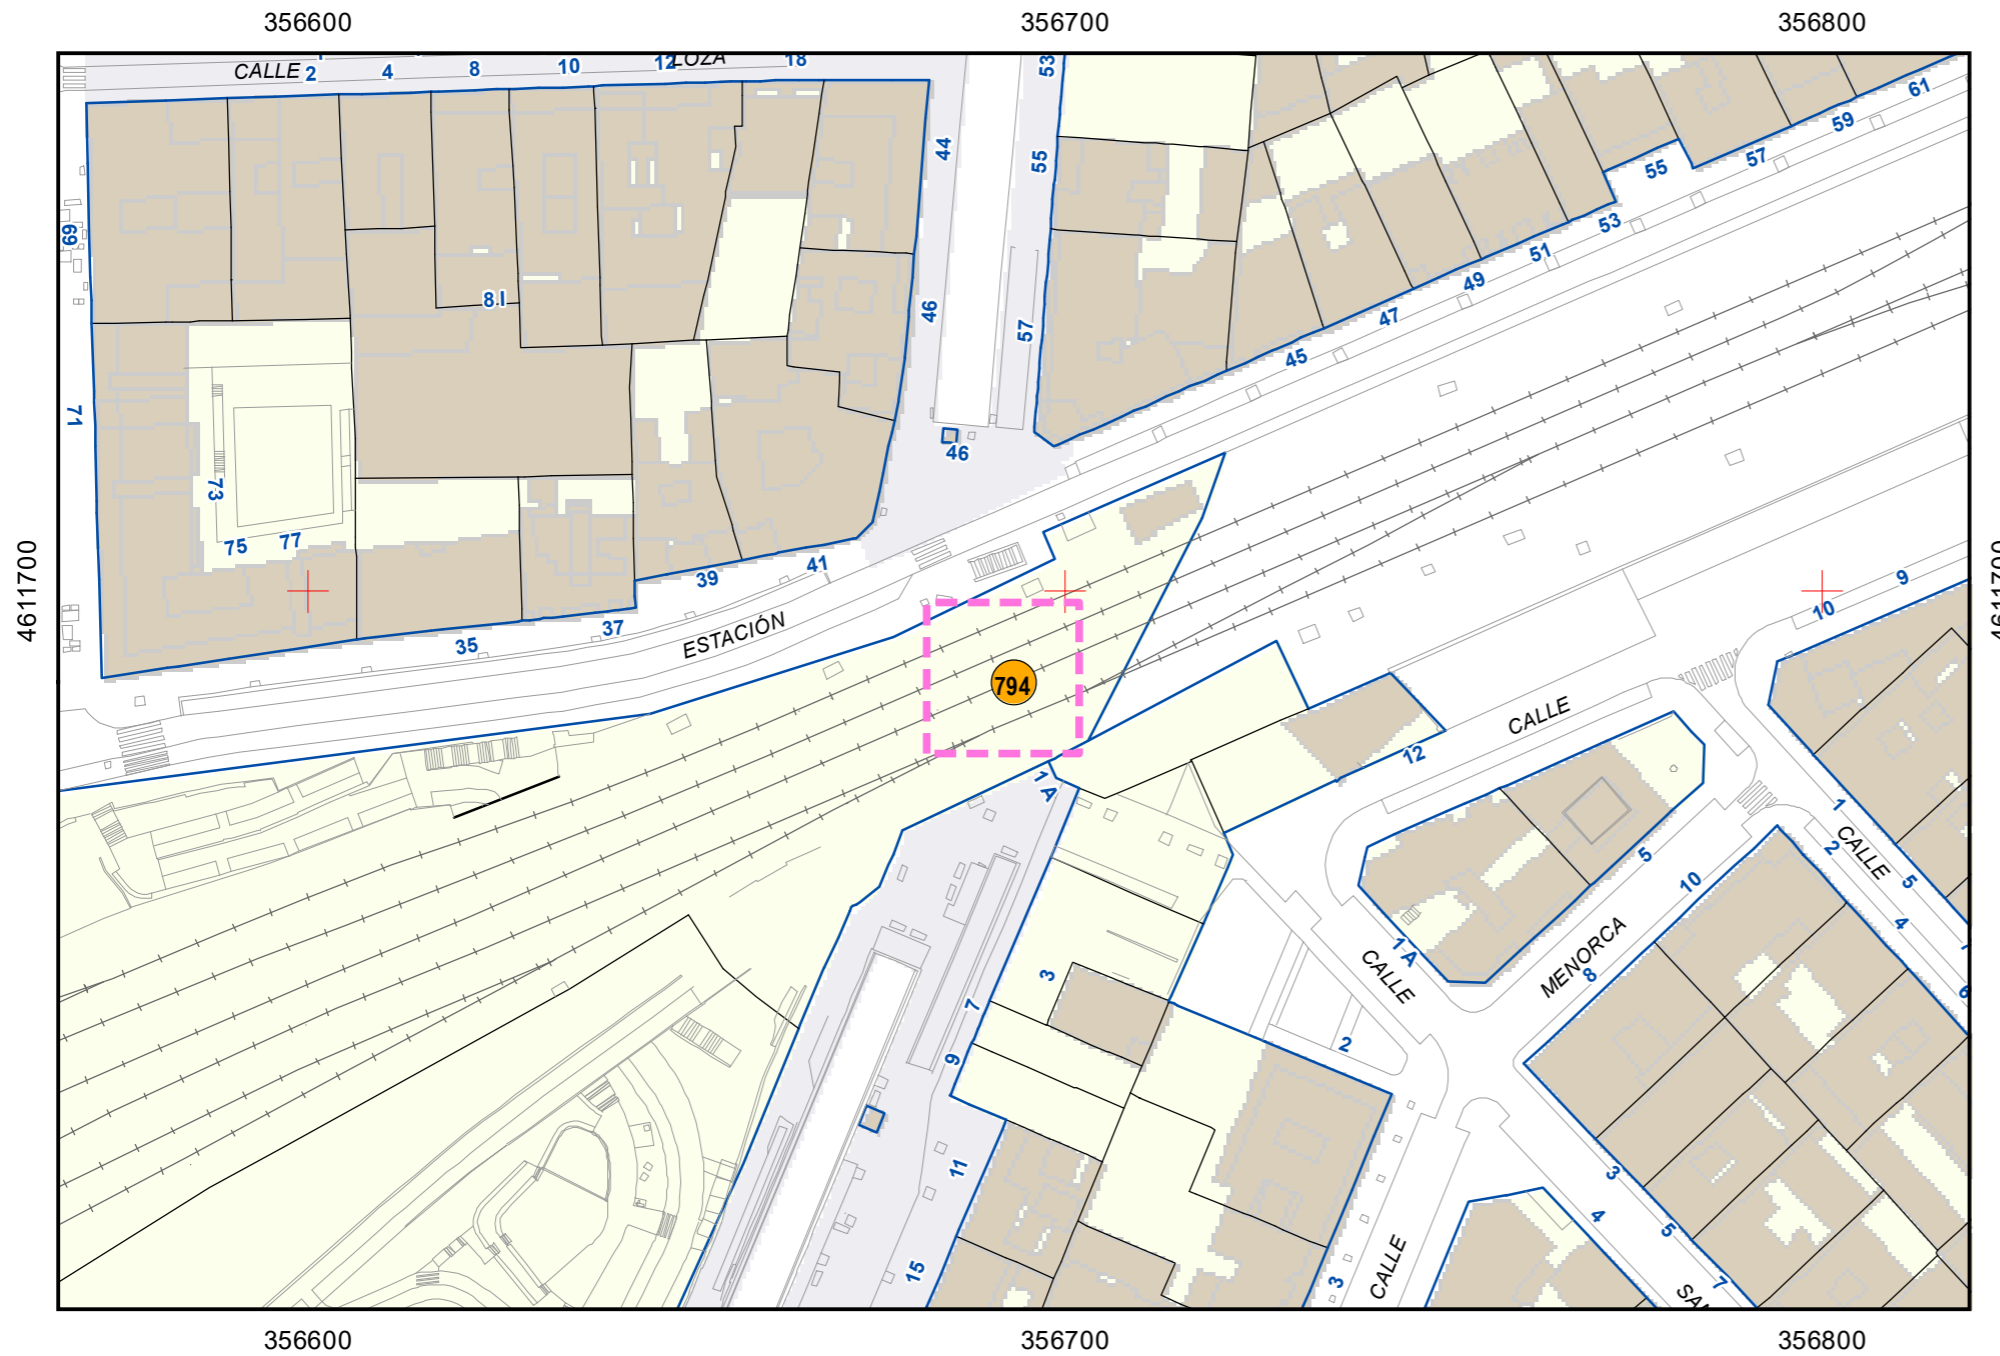

# ESCULTURAS Y ELEMENTOS DECORATIVOS

Escala 1:1.000

ESCULTURAS ● LEONES ● LÁPIDAS ● MURALES ● OTROS ●

NÚMERO: 794

TIPO: MURAL

DENOMINACIÓN: Matriosca Tunel de Labradores

AUTOR: Espacio Matrioska y alumnos Escuela de Arte