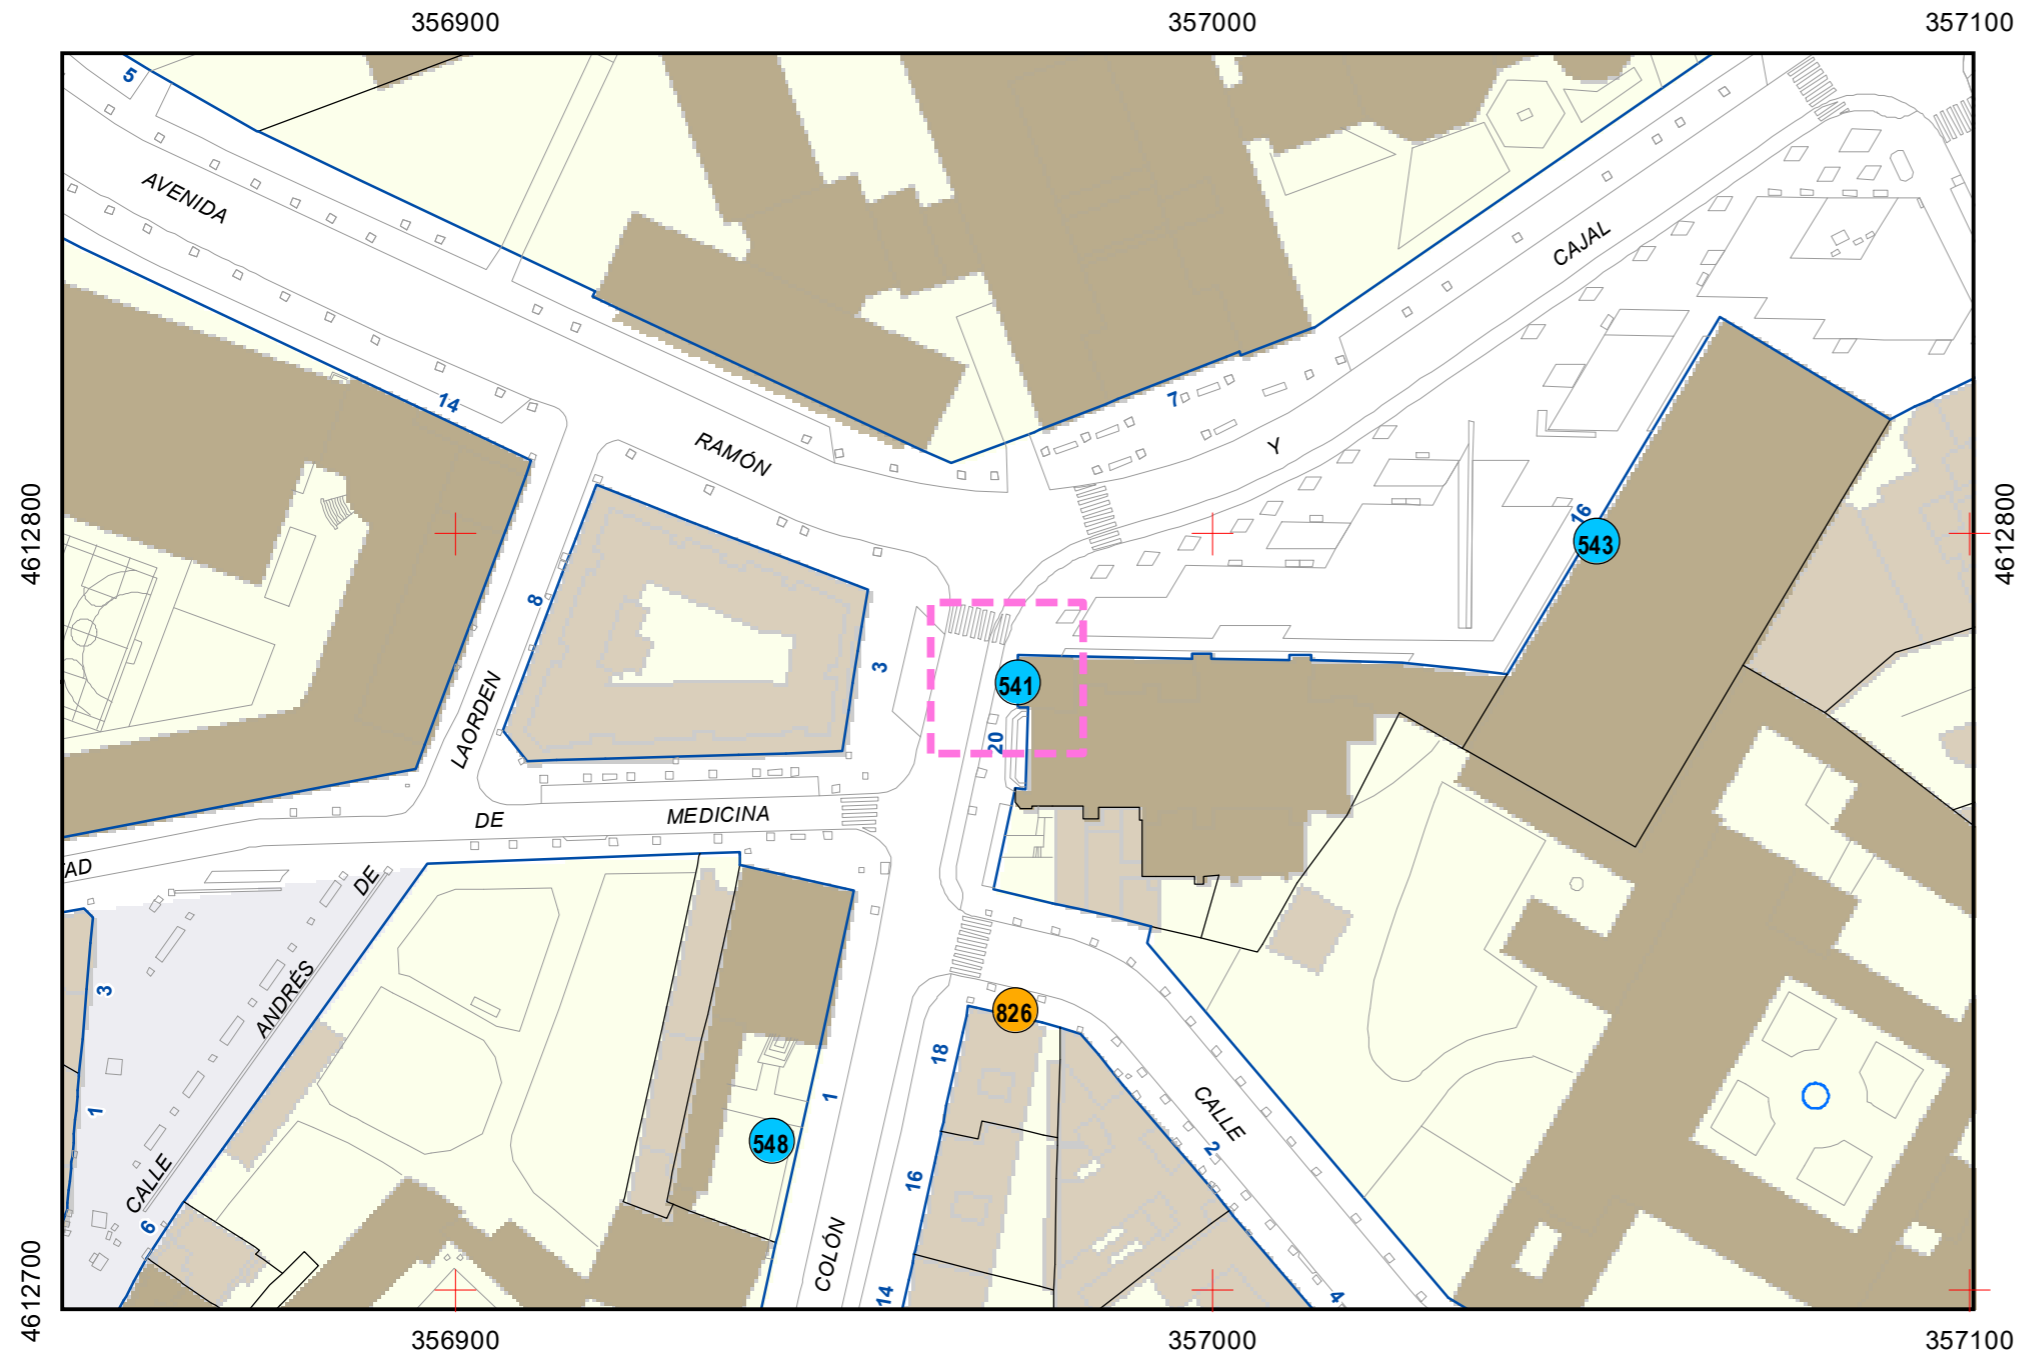

ESCULTURAS Y ELEMENTOS DECORATIVOS

Escala 1:1.000

ESCULTURAS ● LEONES ● LÁPIDAS ● MURALES ● OTROS ●

NÚMERO: 541
TIPO: PALA
DENOMINACIÓN: Iglesia de Santa María Magdalena
AUTOR: Alfa Arte
AÑO: 2007
SITUACIÓN: Calle Colón, 20
PROPIEDAD DE: Ayto. Valladolid
NÚMERO DE INVENTARIO: