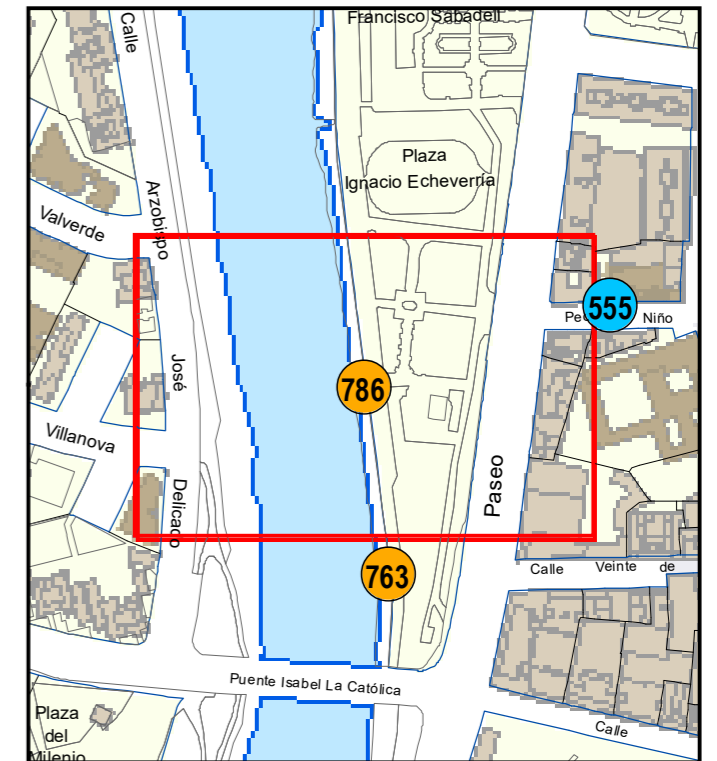

Escala 1:5.000