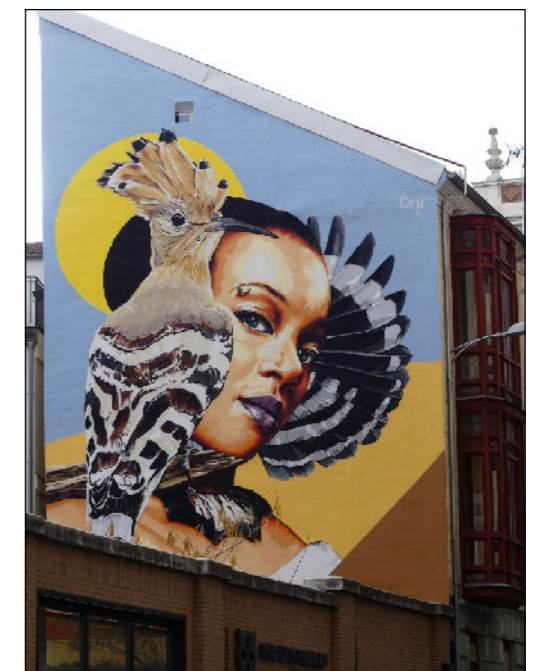

ESCULTURAS Y ELEMENTOS DECORATIVOS

Escala 1:1.000

ESCULTURAS ● LEONES ● LÁPIDAS ● MURALES ● OTROS ●

NÚMERO: 816

TIPO: MURAL

DENOMINACIÓN: Mirar al futuro con alas de libertad, igualdad y respeto

AUTOR: Eva Mena

AÑO: 2021

SITUACIÓN: Calle López Gómez, 24

PROPIEDAD DE: Ayto. Valladolid

NÚMERO DE INVENTARIO: 31-0694

Escala 1:5.000