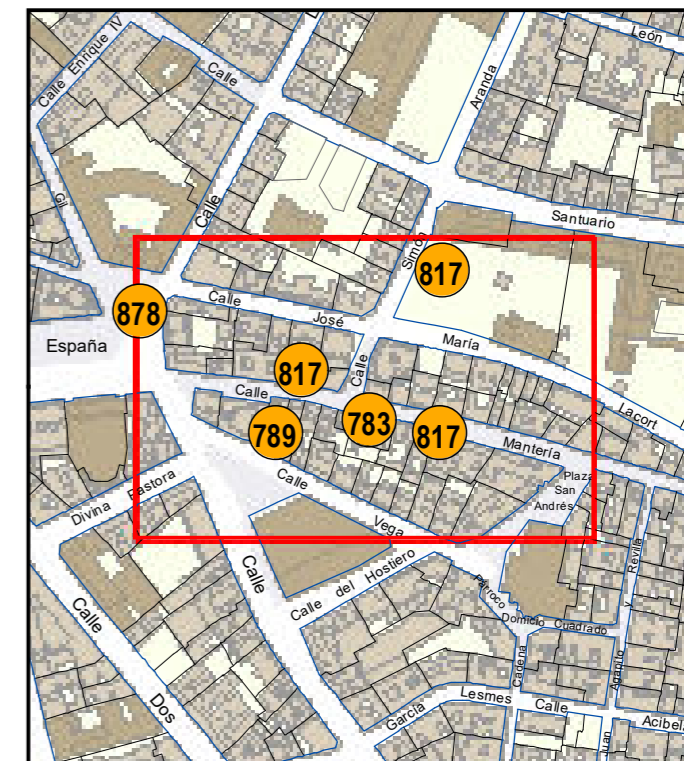

ESCULTURAS Y ELEMENTOS DECORATIVOS

ESCULTURAS ● LEONES ● LÁPIDAS ● MURALES ● OTROS ●

NÚMERO: 783

TIPO: MURAL

DENOMINACIÓN: Dicotomía Entre lo Natural y lo Humano, lo Artificial

AUTOR: Gonzalo Borondo

AÑO: 2019

SITUACIÓN: Calle Simón Aranda, 13 esq Calle Mantería

PROPIEDAD DE:

NÚMERO DE INVENTARIO: