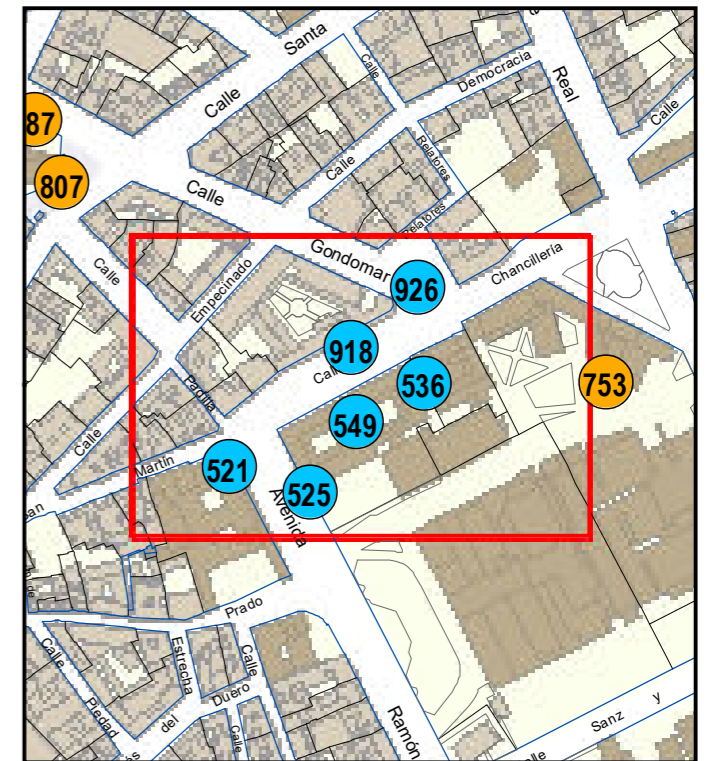

Escala 1:5.000