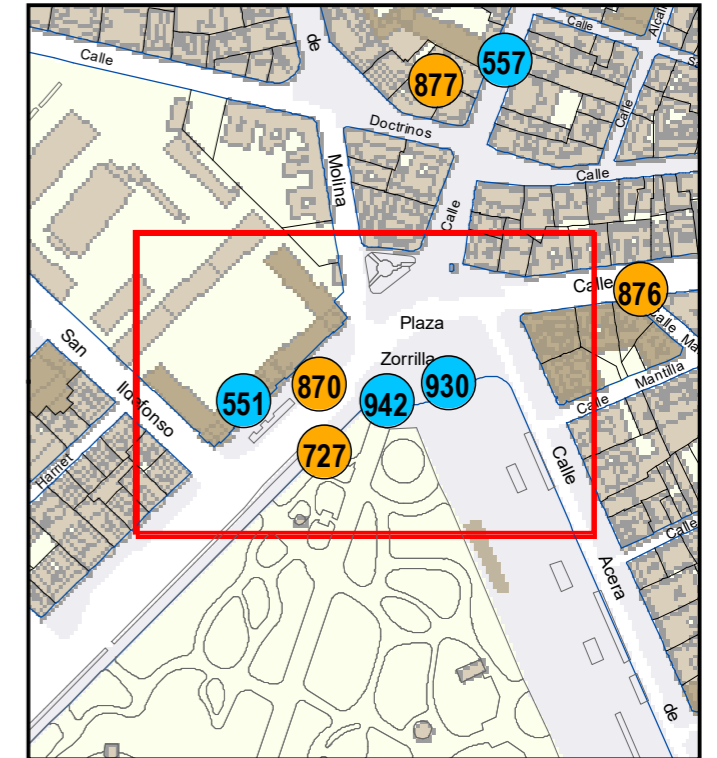

SITUACIÓN: Entrada peatonal parking Plaza Zorrilla

PROPIEDAD DE:

NÚMERO DE INVENTARIO:

Escala 1:5.000