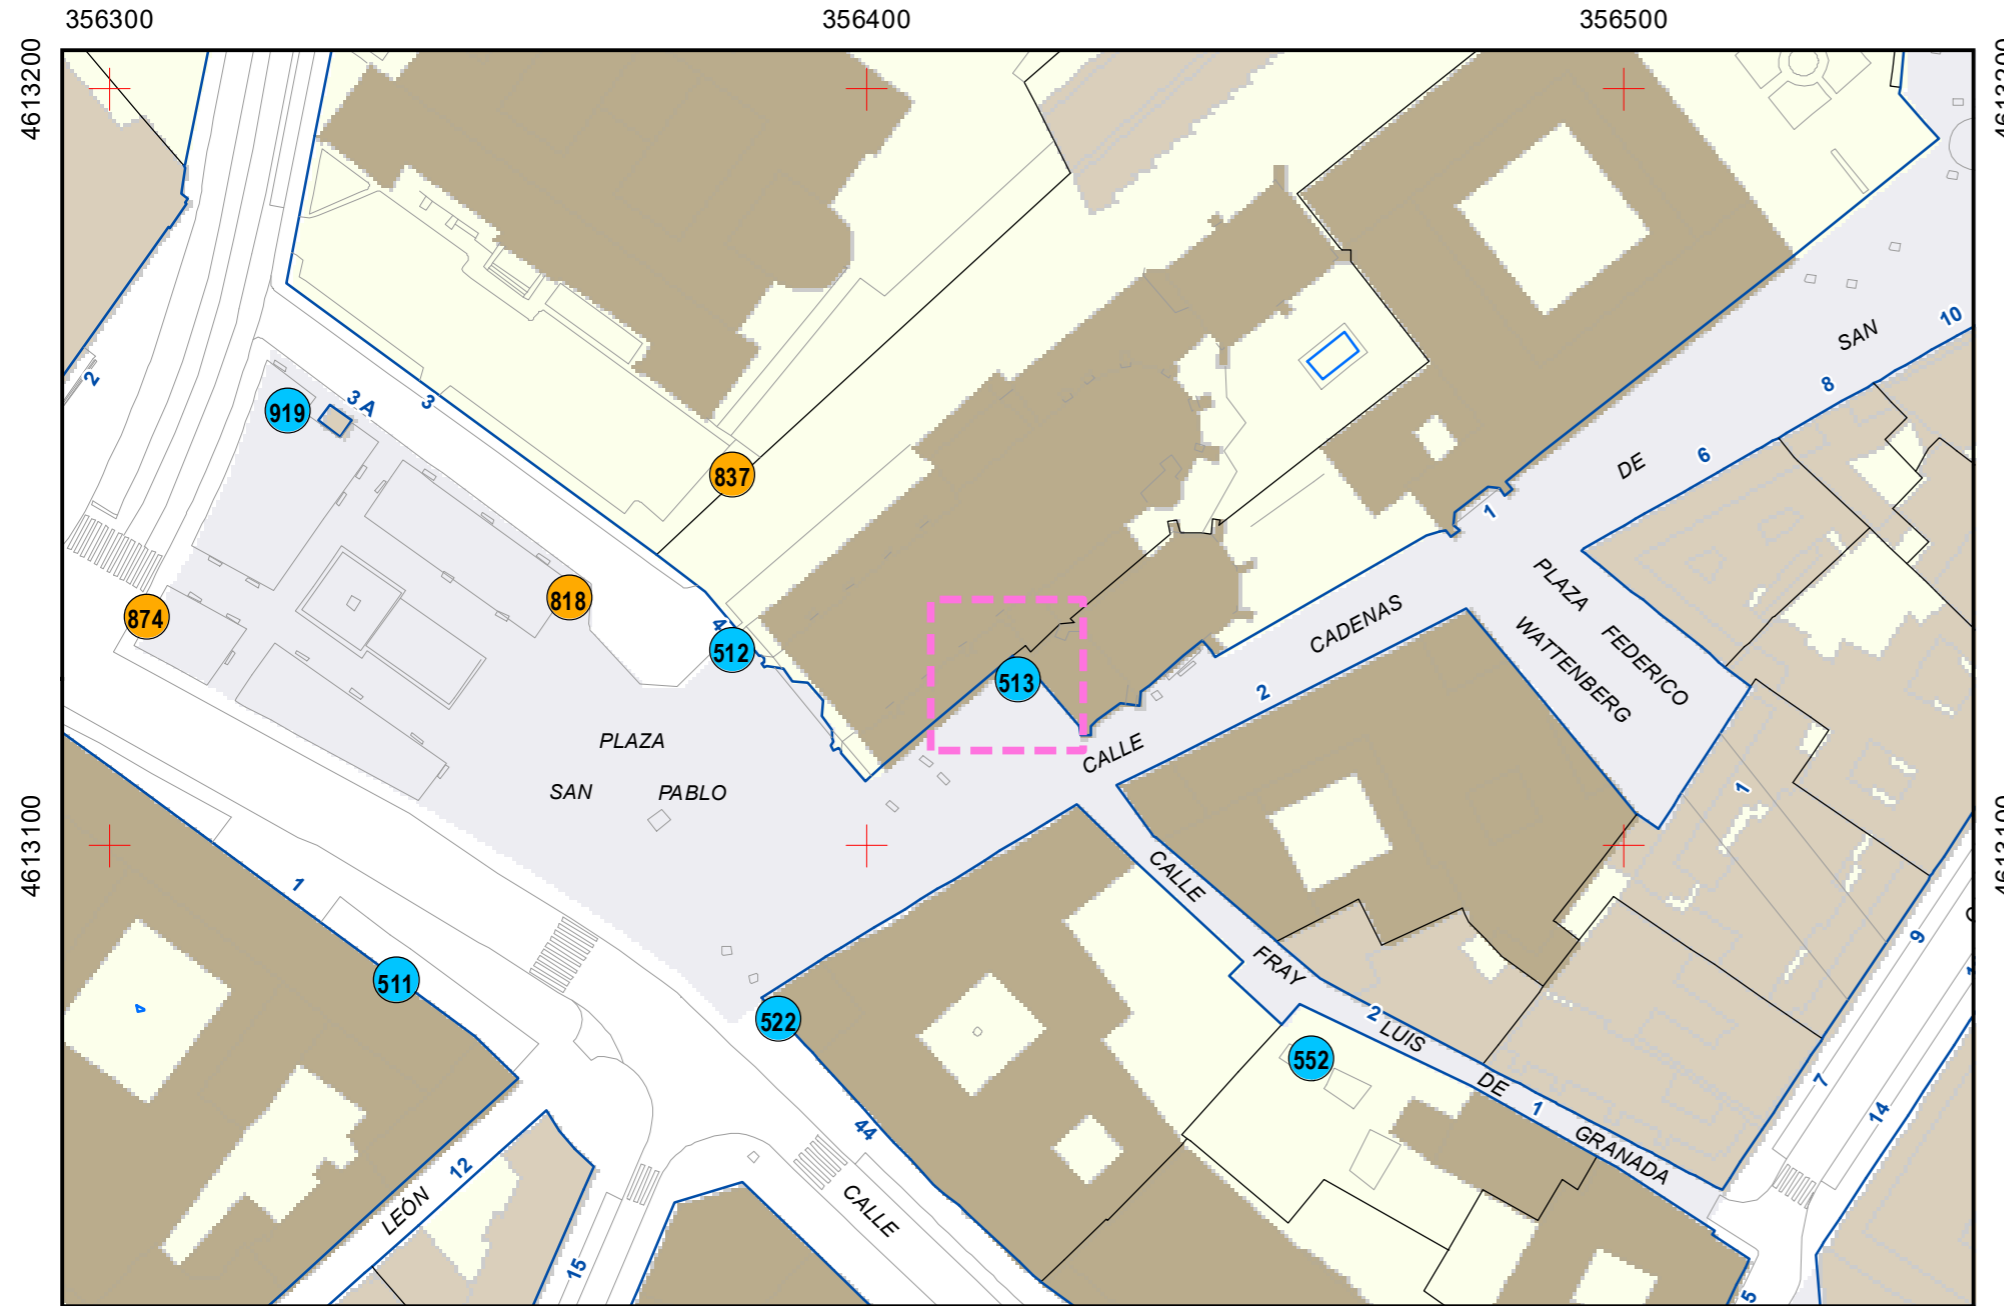

ESCULTURAS Y ELEMENTOS DECORATIVOS

356300
Escala 1:1.000

ESCULTURAS ● LEONES ● LÁPIDAS ● MURALES ● OTROS ●

NÚMERO: 513
TIPO: PALA
DENOMINACIÓN: Colegio de San Gregorio
AUTOR: Alfa Arte
AÑO: 2006
SITUACIÓN: Calle Cadenas de San Gregorio, 1
PROPIEDAD DE: Ayto. Valladolid
NÚMERO DE INVENTARIO: