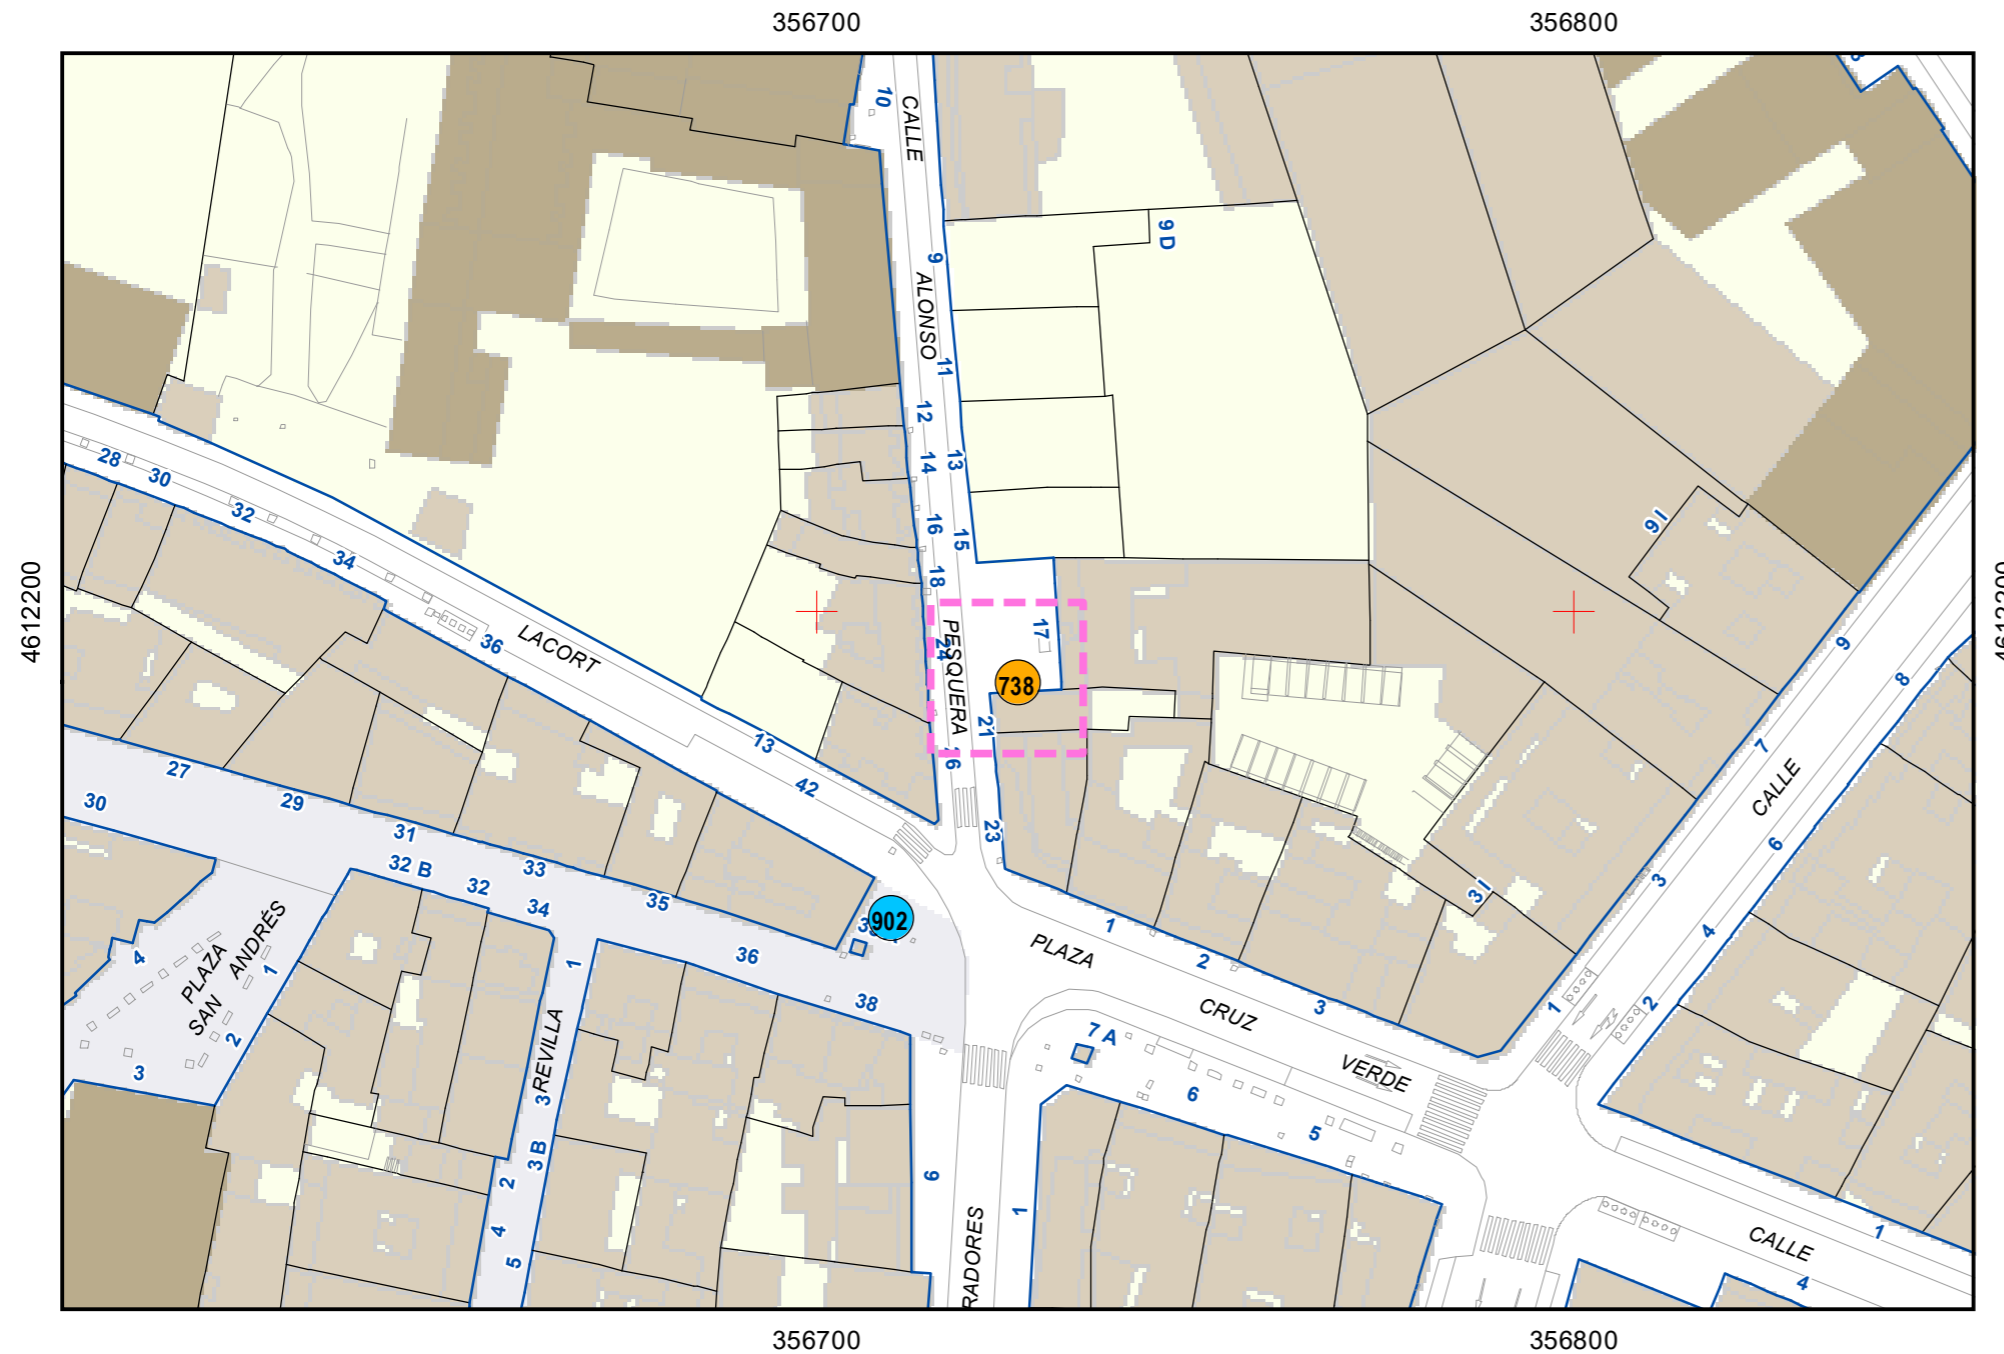

ESCULTURAS Y ELEMENTOS DECORATIVOS

Escala 1:1.000

ESCULTURAS ● LEONES ● LÁPIDAS ● MURALES ● OTROS ●

NÚMERO: 738
TIPO: MURAL
DENOMINACIÓN: Trampantojo
AUTOR: Desconocido
AÑO: 2015
SITUACIÓN: Calle Alonso Pesquera, 17-19
PROPIEDAD DE:
NÚMERO DE INVENTARIO: