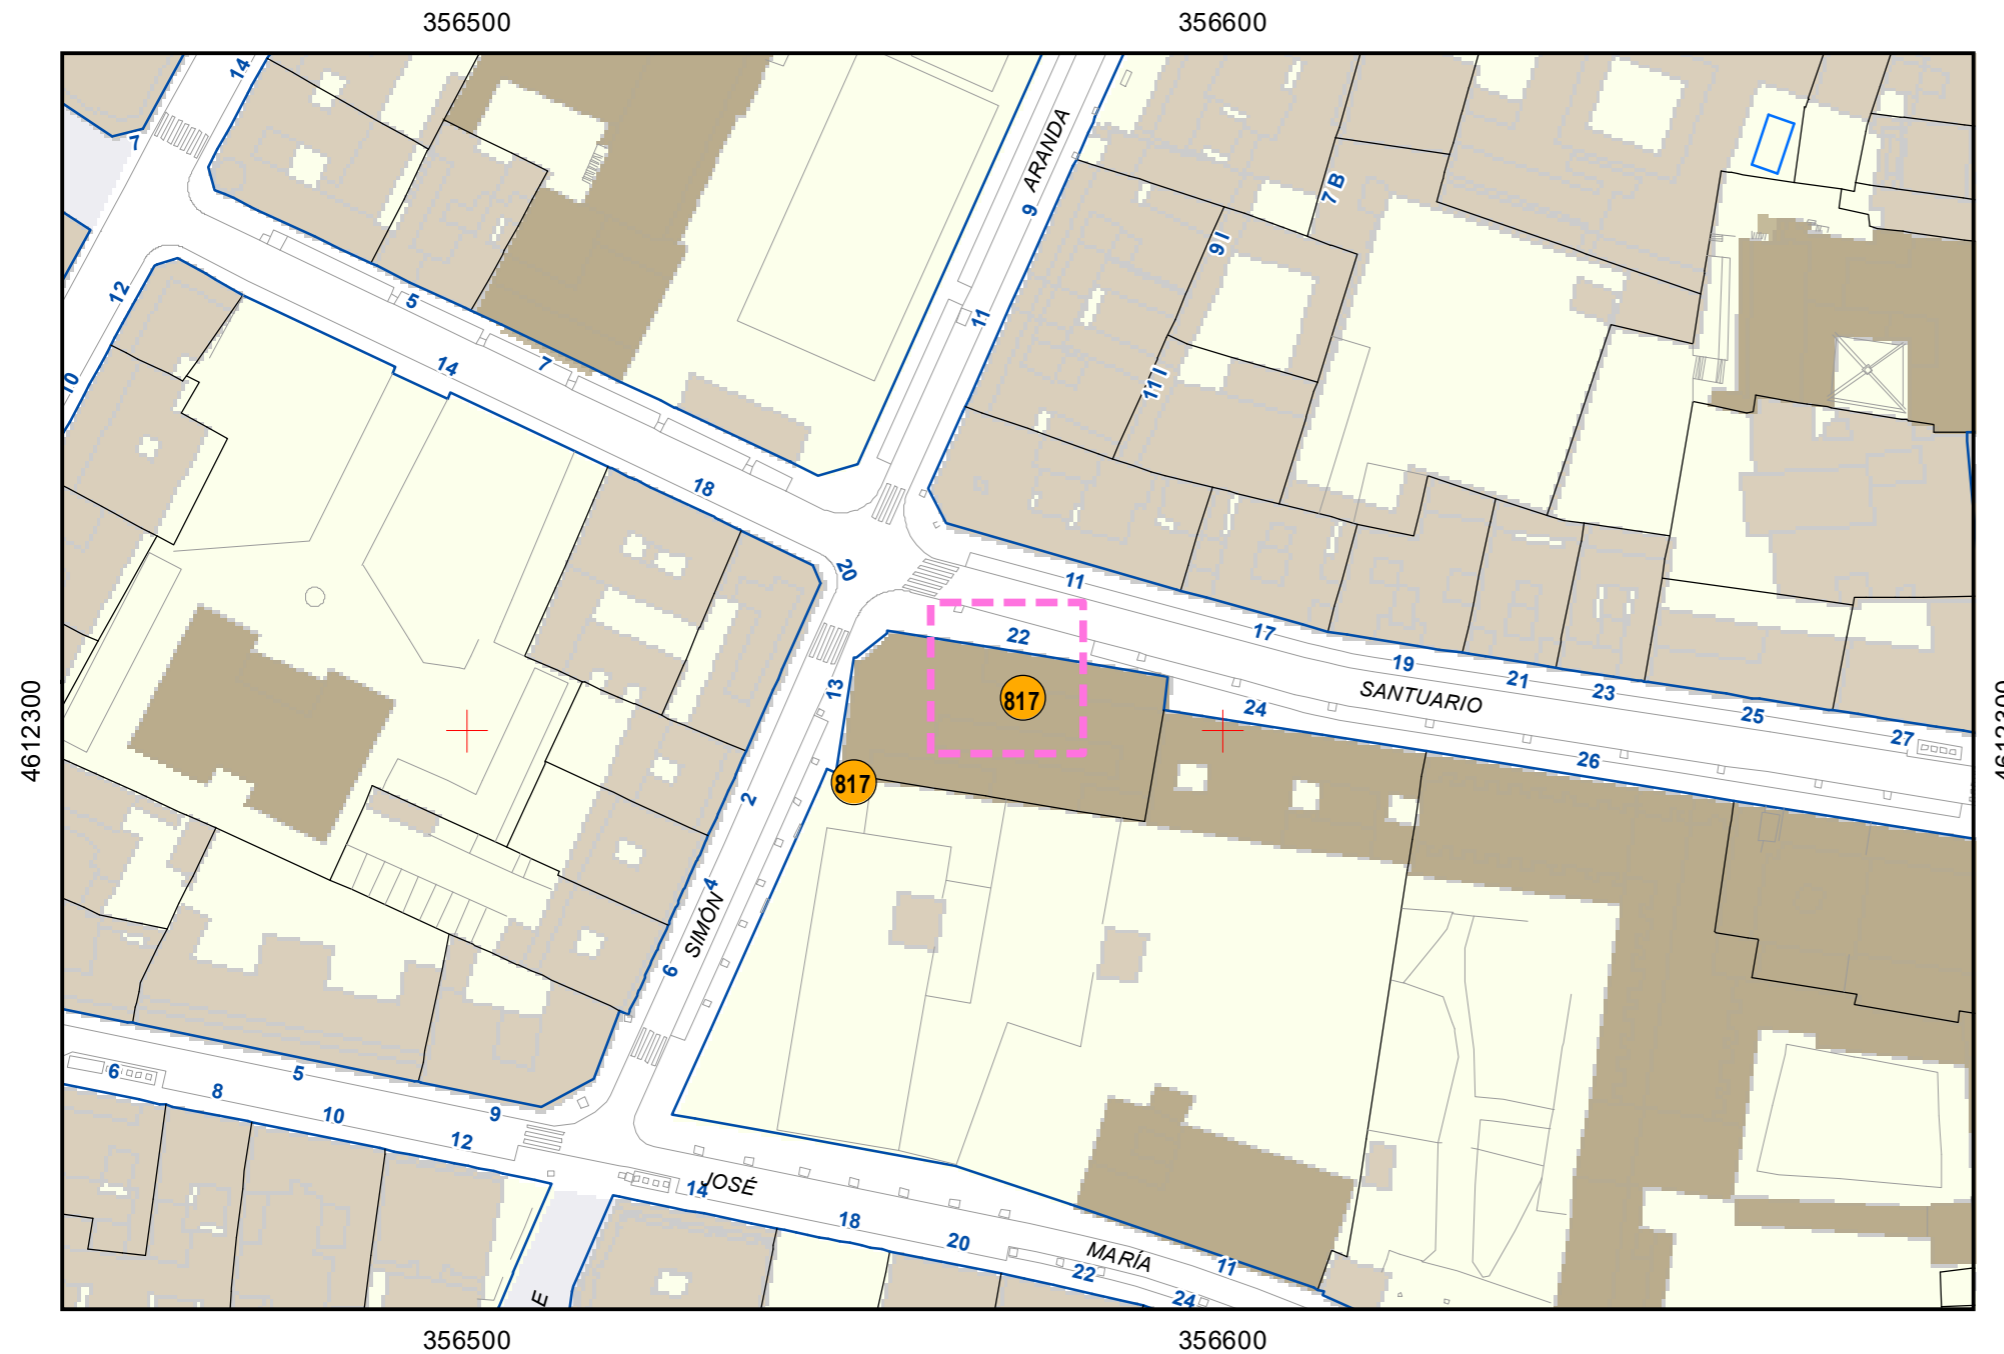

ESCULTURAS Y ELEMENTOS DECORATIVOS

Escala 1:1.000

ESCULTURAS ● LEONES ● LÁPIDAS ● MURALES ● OTROS ●

NÚMERO: 817
TIPO: MURAL
DENOMINACIÓN: Cinco muñecos a pie de calle
AUTOR: Miguel Ángel Medina Alonso "Kapone"
AÑO: 2021
SITUACIÓN: Junto al Teatro Cervantes
PROPIEDAD DE: Ayto. Valladolid
NÚMERO DE INVENTARIO: 31-0695