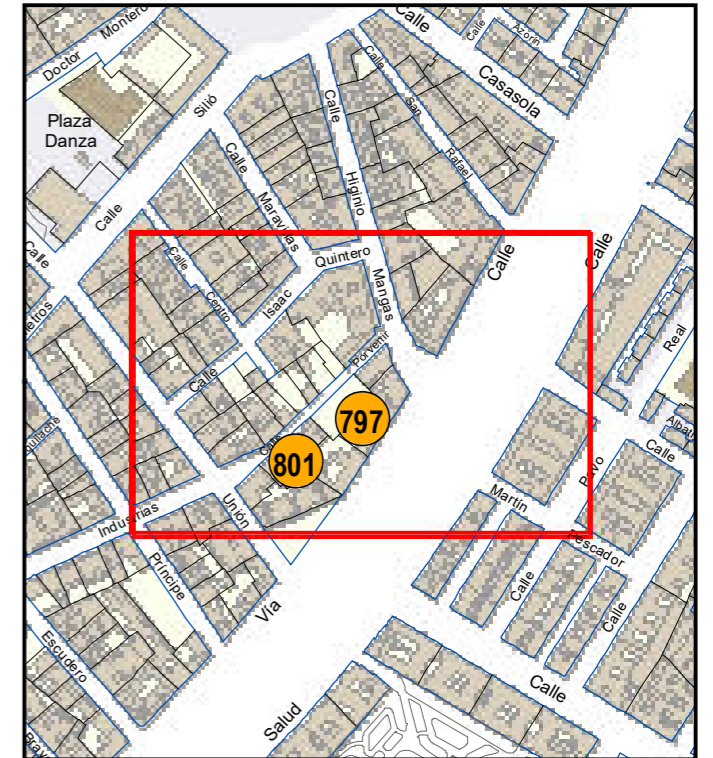

# ESCULTURAS Y ELEMENTOS DECORATIVOS

Escala 1:1.000

ESCULTURAS ● LEONES ● LÁPIDAS ● MURALES ● OTROS ●

NÚMERO: 797  
 TIPO: MURAL  
 DENOMINACIÓN: El Selfie 9:16  
 AUTOR: Diego Vicente  
 AÑO: 2020  
 SITUACIÓN: Calle Porvenir, 18  
 PROPIEDAD DE:  
 NÚMERO DE INVENTARIO: