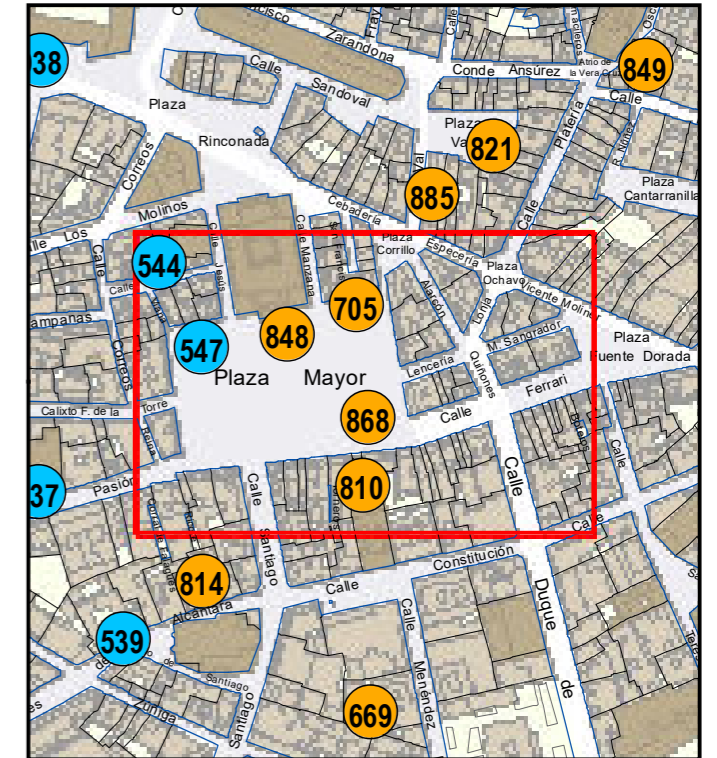

Escala 1:5.000