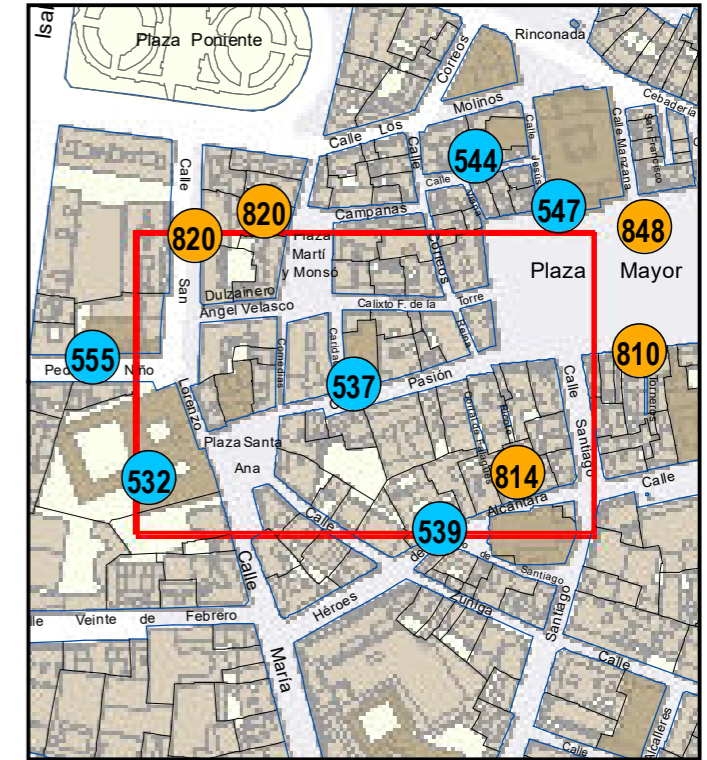

Escala 1:5.000