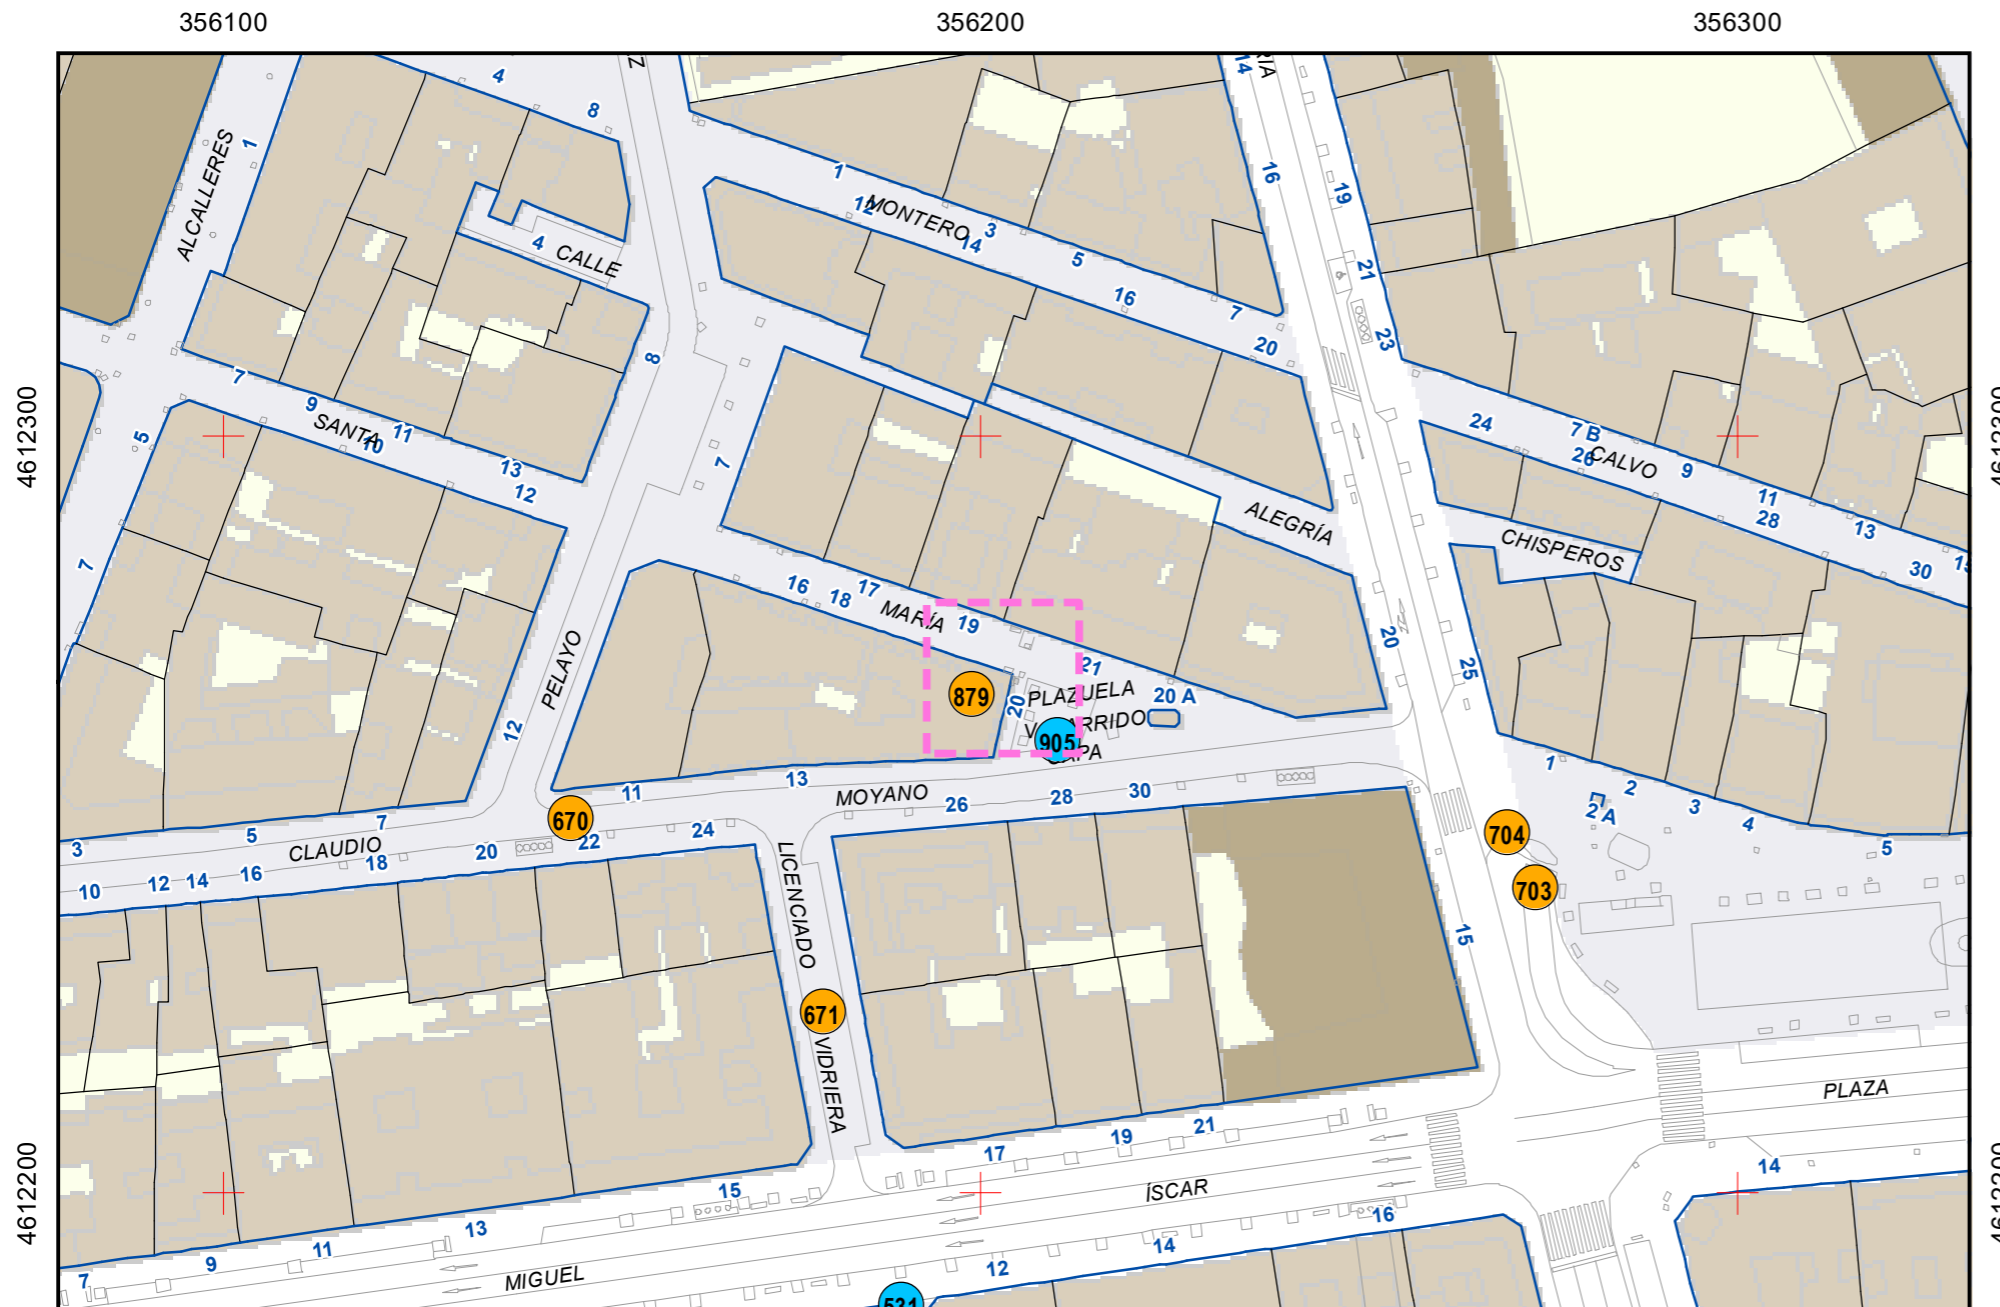

ESCULTURAS Y ELEMENTOS DECORATIVOS

356100 356200 356300
Escala 1:1.000

ESCULTURAS ● LEONES ● LÁPIDAS ● MURALES ● OTROS ●

NÚMERO: 879
TIPO: MURAL
DENOMINACIÓN: Cuentos Urbanos (2)
AUTOR: Tamara Anegón
AÑO: 2023
SITUACIÓN: Calle Santa María, 20
PROPIEDAD DE:
NÚMERO DE INVENTARIO: