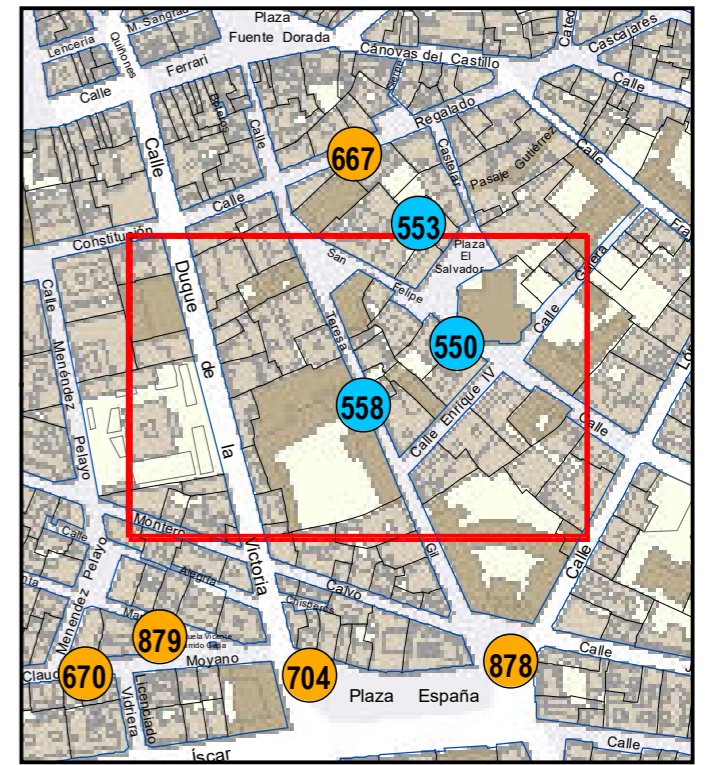

# ESCULTURAS Y ELEMENTOS DECORATIVOS

Escala 1:1.000

ESCULTURAS ● LEONES ● LÁPIDAS ● MURALES ● OTROS ●

NÚMERO: 558  
 TIPO: PALA  
 DENOMINACIÓN: Convento de Pota Coeli  
 AUTOR: Alfa Arte  
 AÑO: 0  
 SITUACIÓN: Calle Teresa Gil, 20  
 PROPIEDAD DE: Ayto. Valladolid  
 NÚMERO DE INVENTARIO: