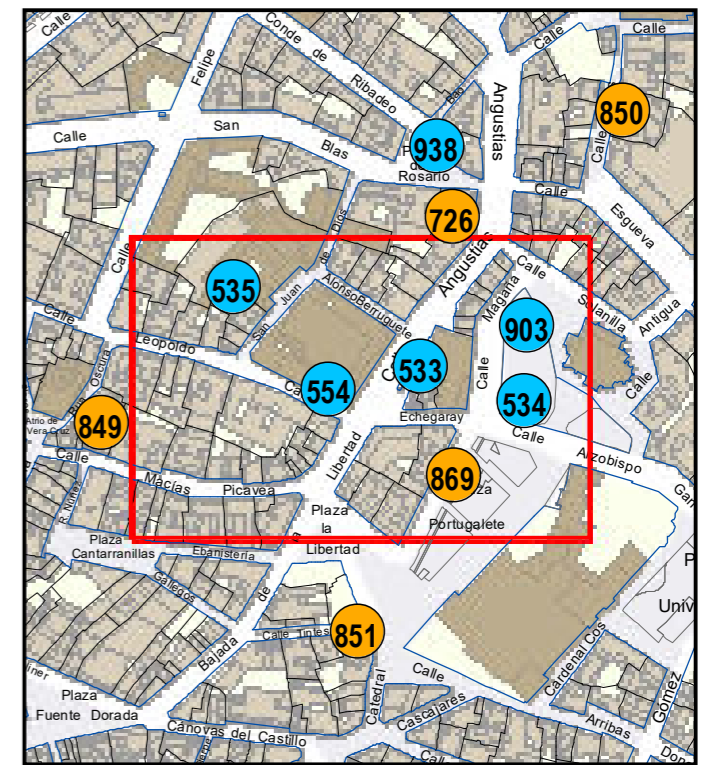

Escala 1:5.000