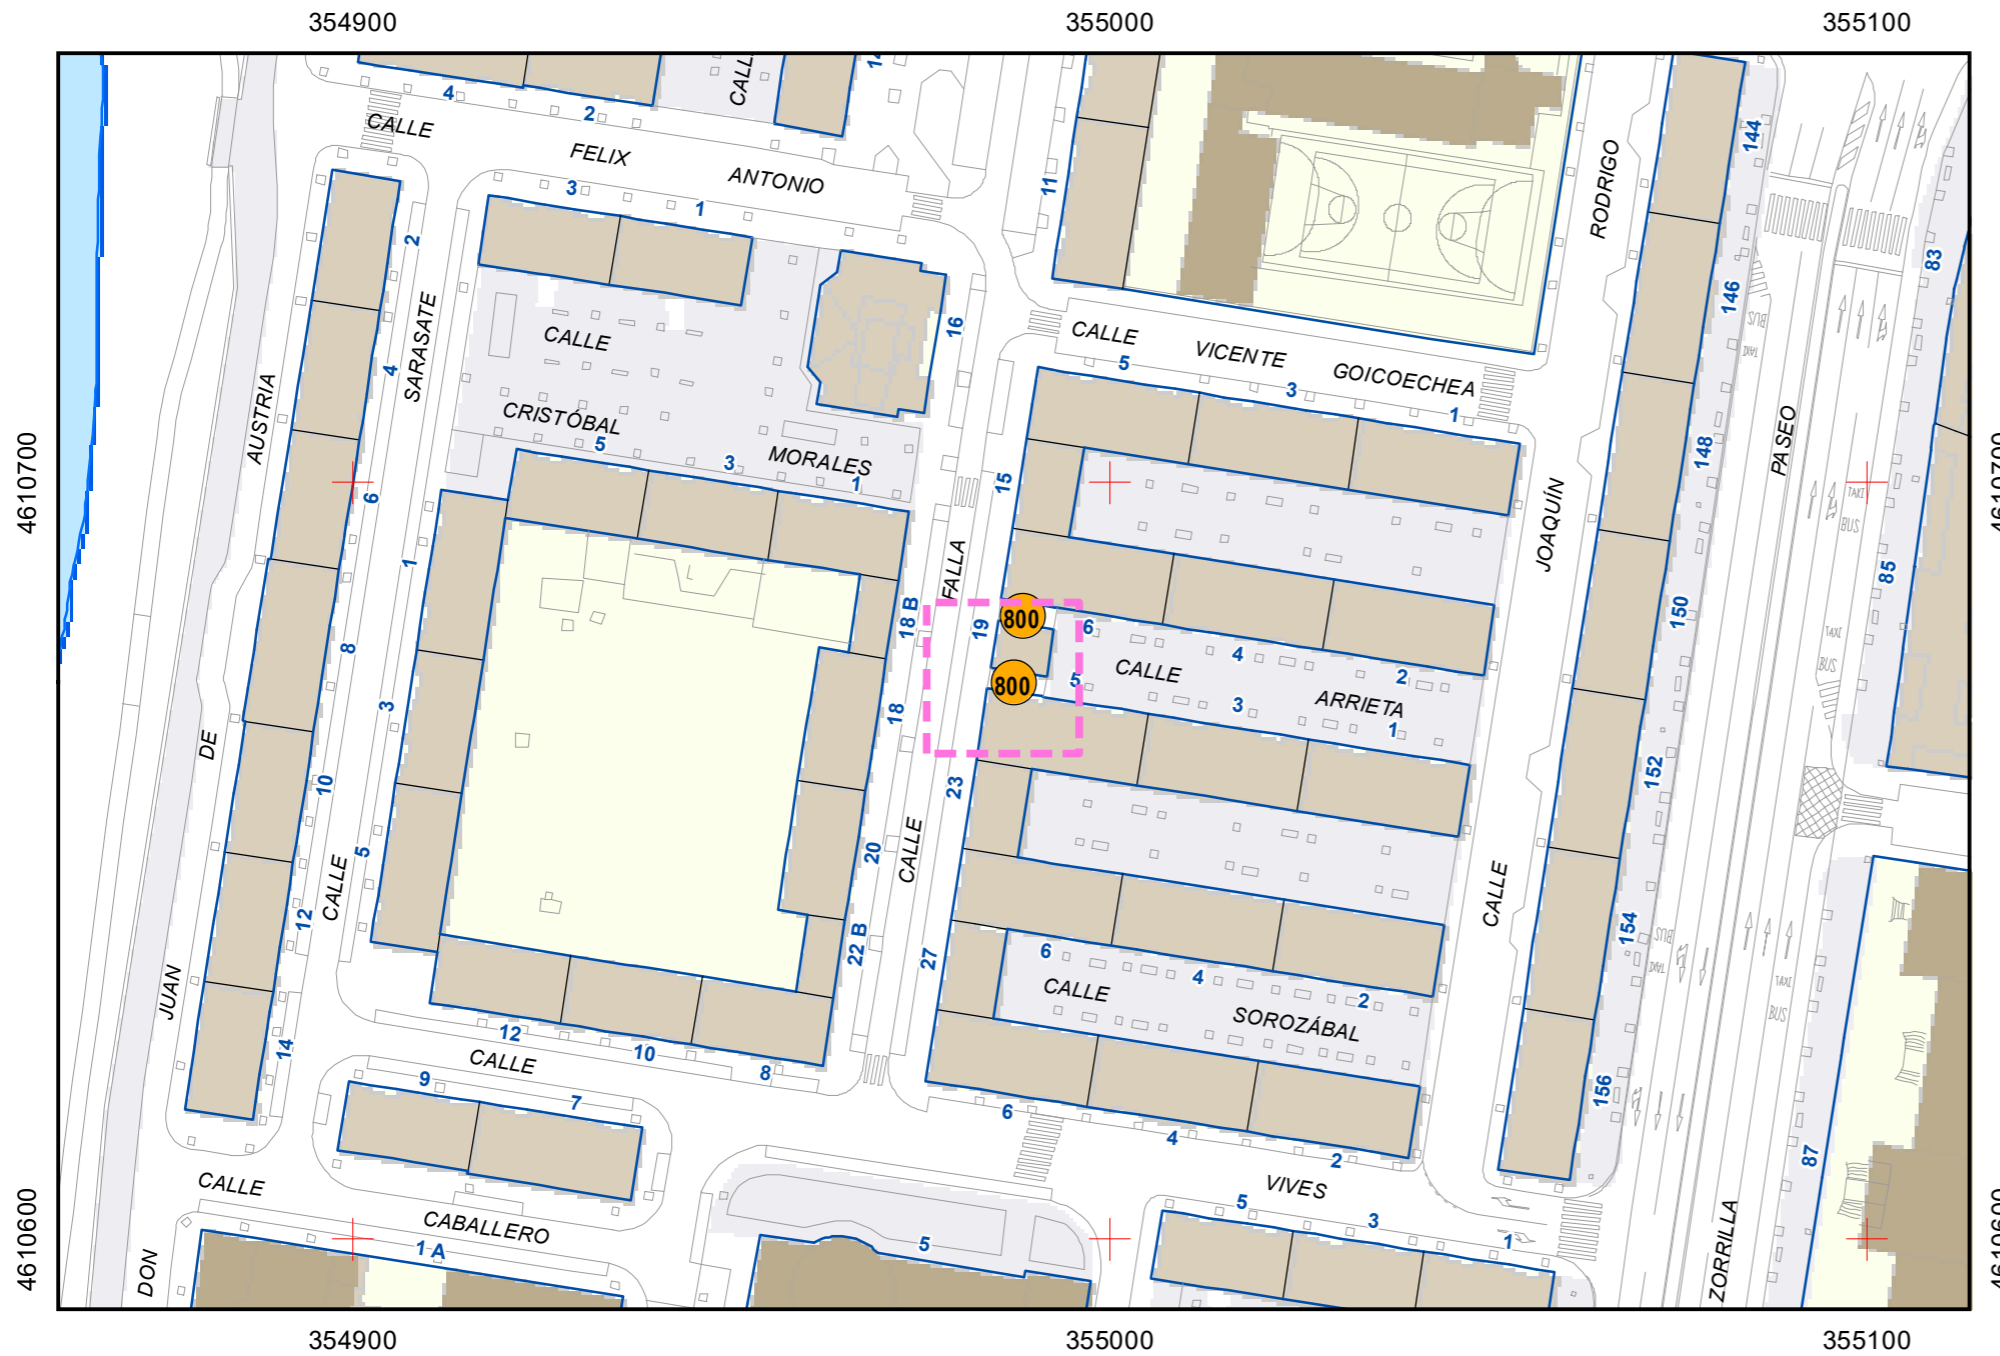

ESCULTURAS Y ELEMENTOS DECORATIVOS

Escala 1:1.000

ESCULTURAS ● LEONES ● LÁPIDAS ● MURALES ● OTROS ●

NÚMERO: 800

TIPO: MURAL

DENOMINACIÓN: Murales Renovados

AUTOR: Manuel Sierra Álvarez

AÑO: 2020

SITUACIÓN: Callejones de Calle Arrieta c/v Calle Falla

PROPIEDAD DE:

NÚMERO DE INVENTARIO: