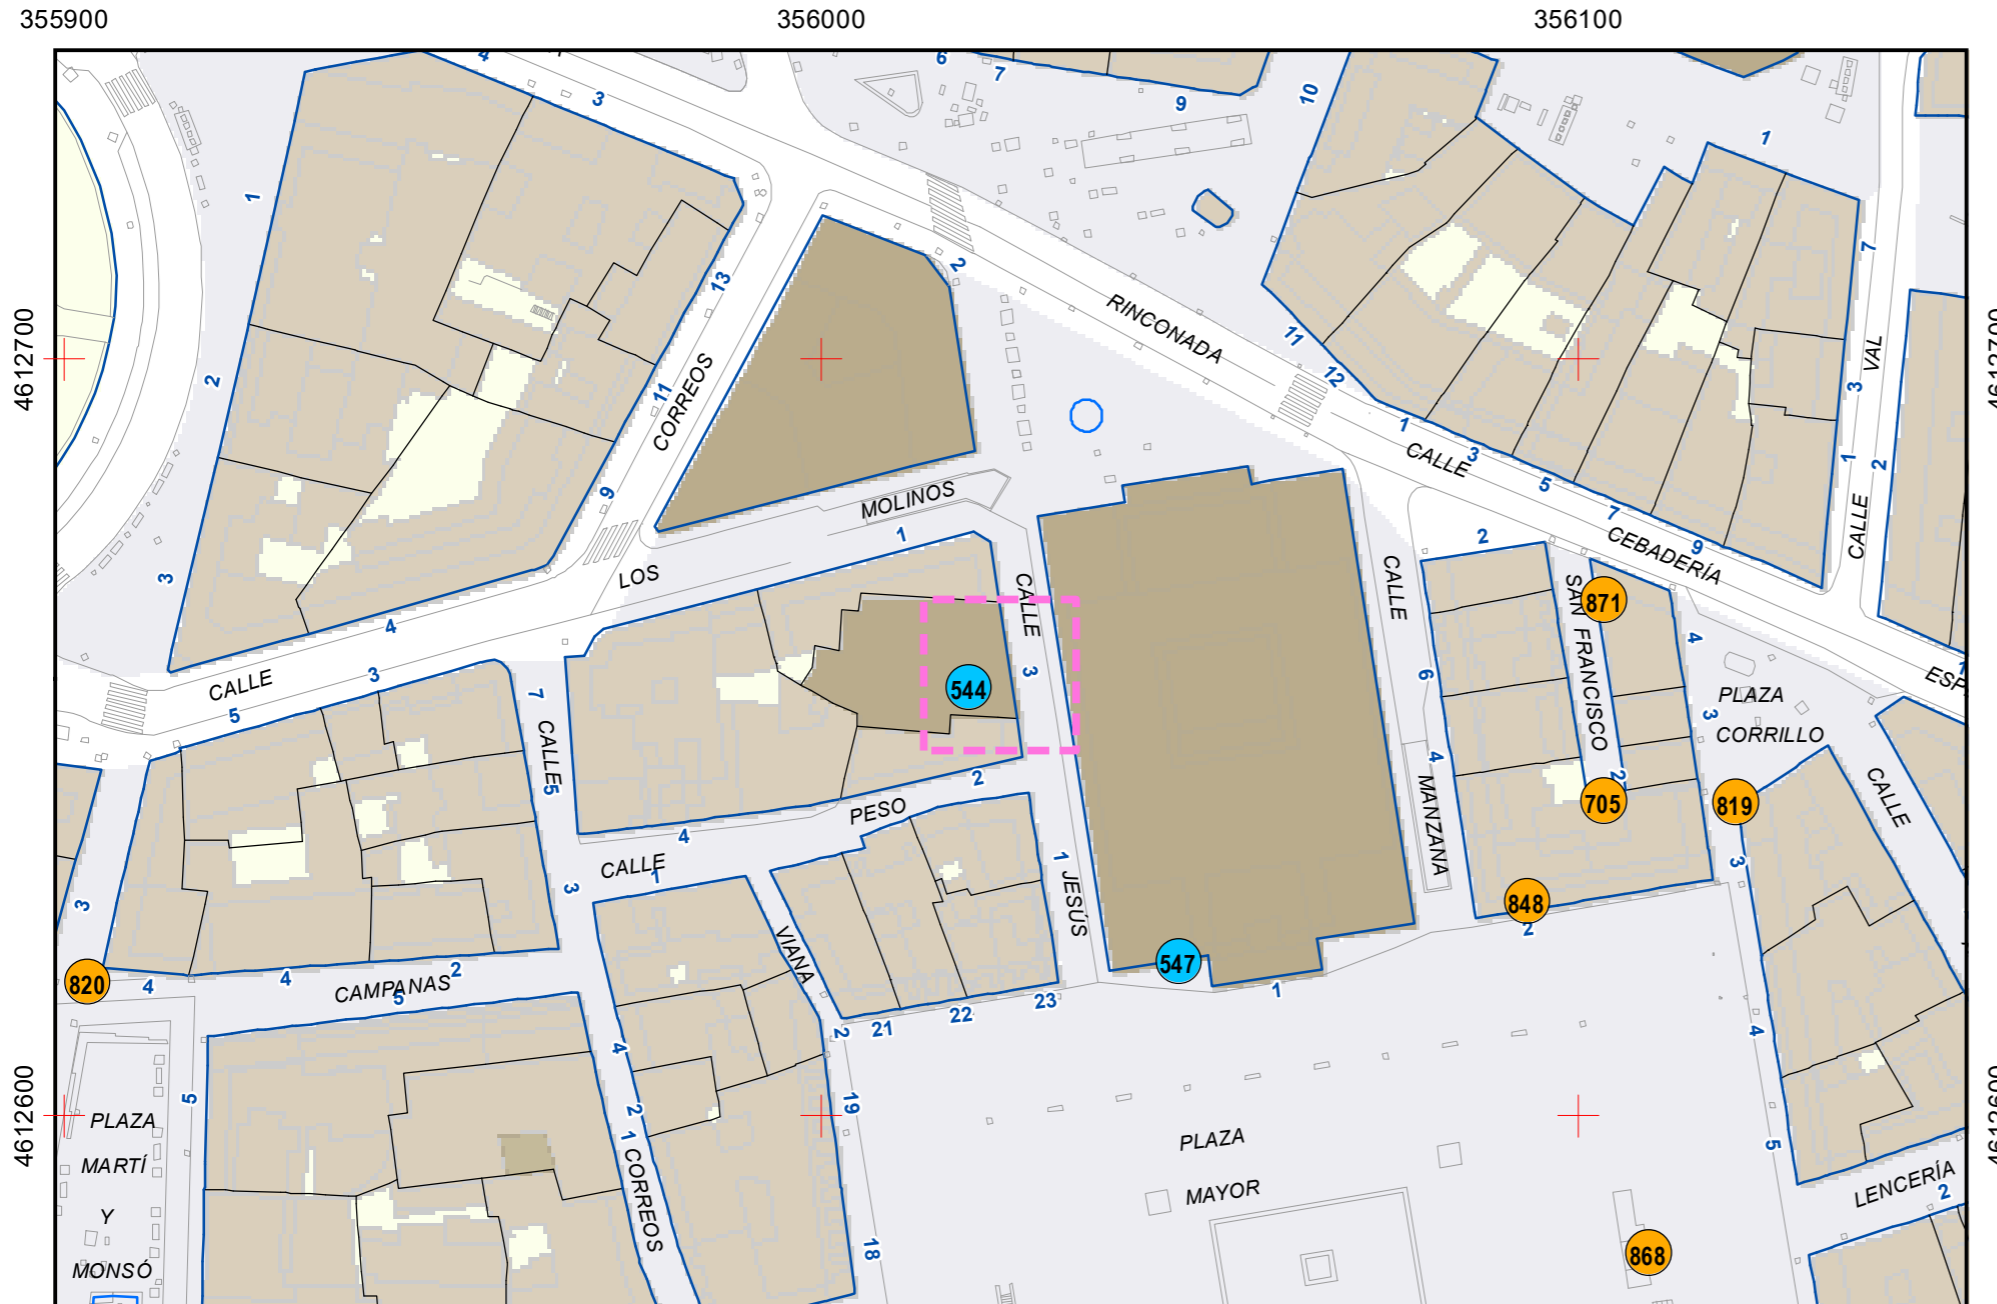

ESCULTURAS Y ELEMENTOS DECORATIVOS

355900 356000 356100
Escala 1:1.000

ESCULTURAS ● LEONES ● LÁPIDAS ● MURALES ● OTROS ●

NÚMERO: 544
TIPO: PALA
DENOMINACIÓN: Iglesia de Jesús El Nazareno
AUTOR: Alfa Arte
AÑO: 2007
SITUACIÓN: Calle Jesús, 3
PROPIEDAD DE: Ayto. Valladolid
NÚMERO DE INVENTARIO: