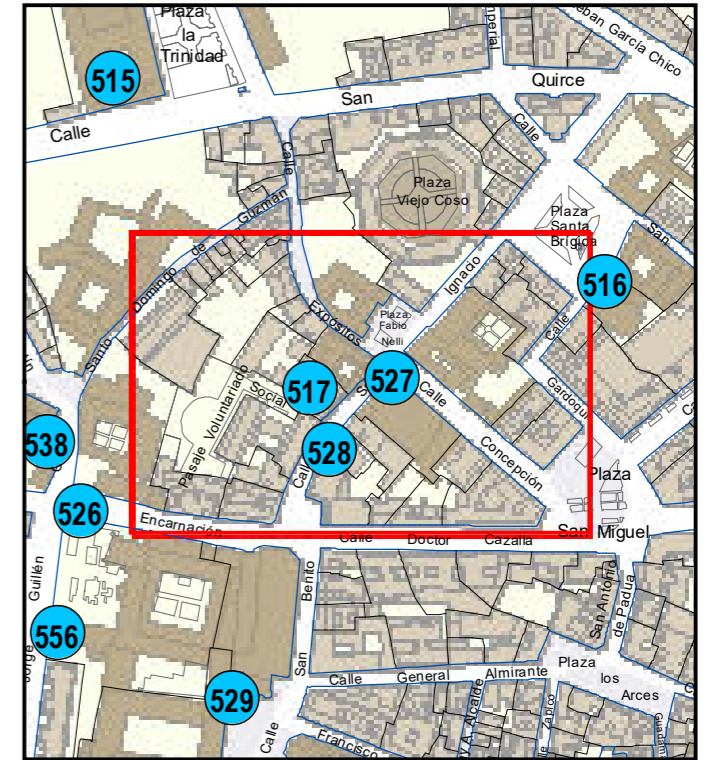

Escala 1:5.000