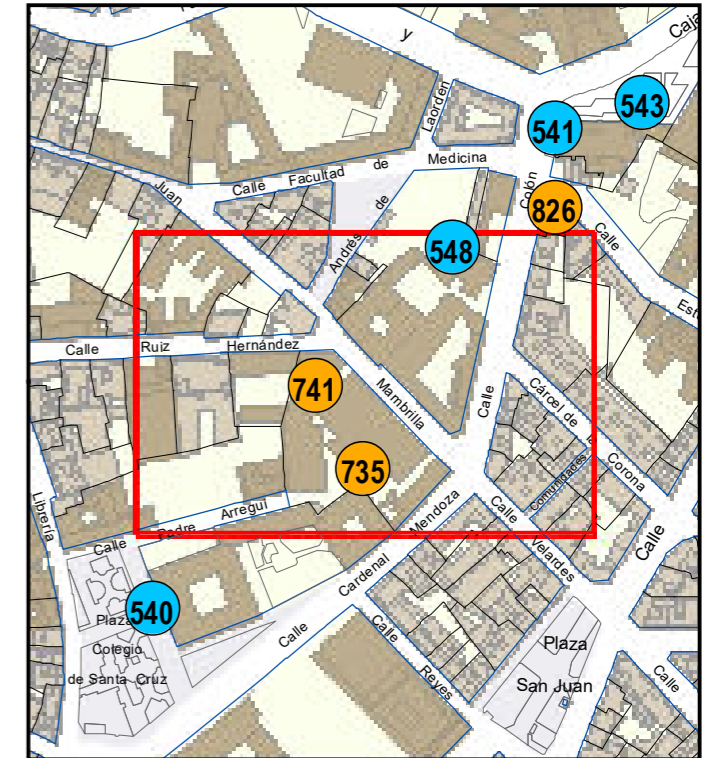

Escala 1:5.000