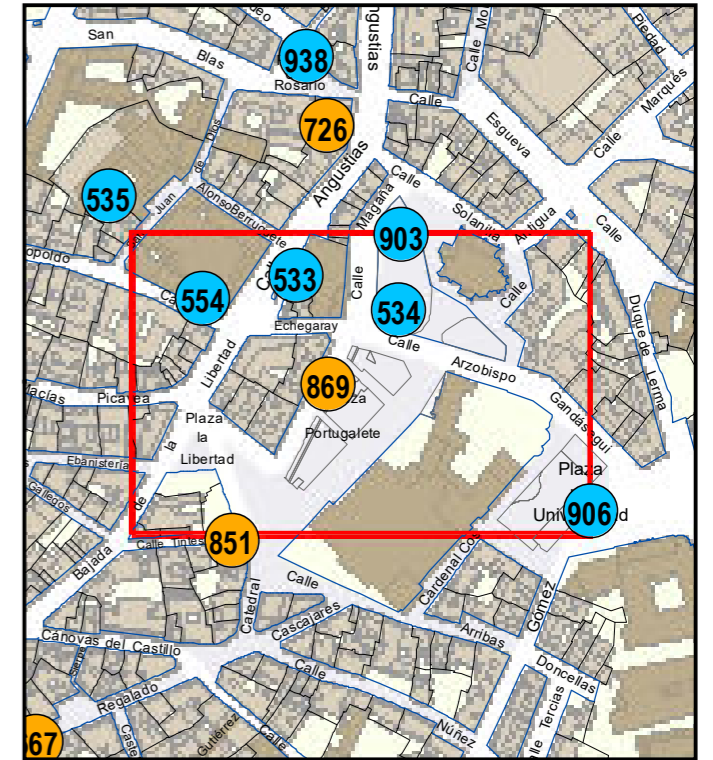

# ESCULTURAS Y ELEMENTOS DECORATIVOS

Escala 1:1.000

ESCULTURAS ● LEONES ● LÁPIDAS ● MURALES ● OTROS ●

NÚMERO: 869  
 TIPO: MURAL  
 DENOMINACIÓN: Dinosaurio y Niño  
 AUTOR: Desconocido  
 AÑO: 2023  
 SITUACIÓN: Plaza Portugalete  
 PROPIEDAD DE:  
 NÚMERO DE INVENTARIO: