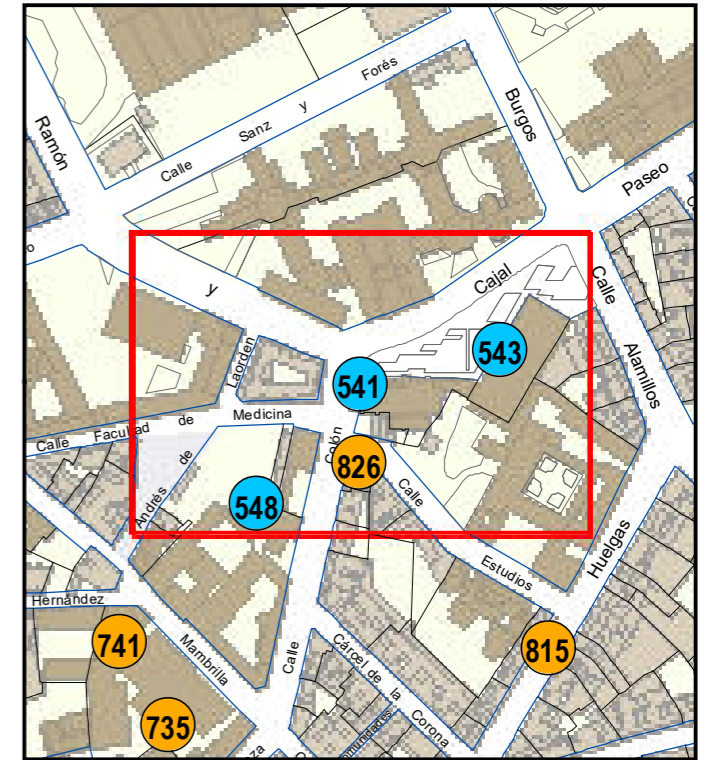

Escala 1:5.000