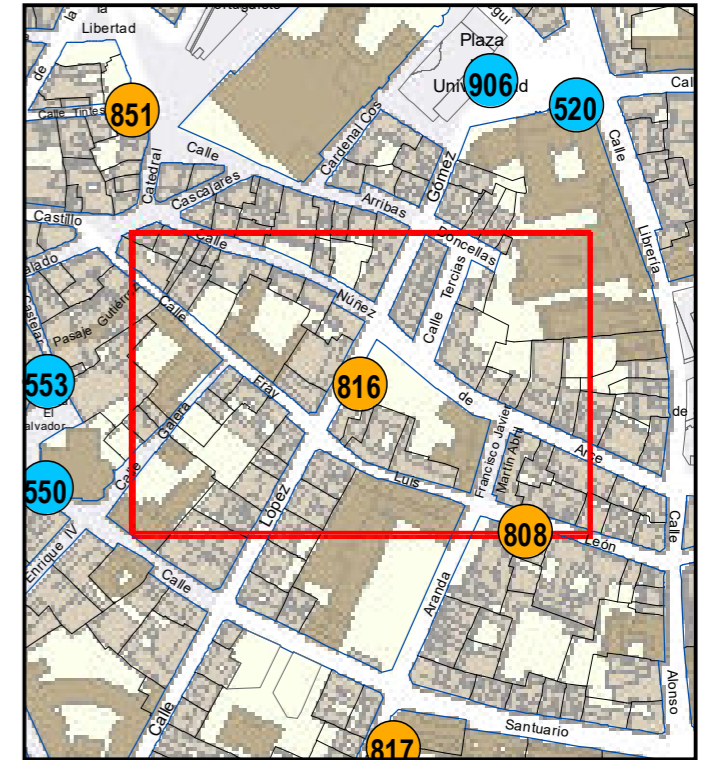

Escala 1:5.000