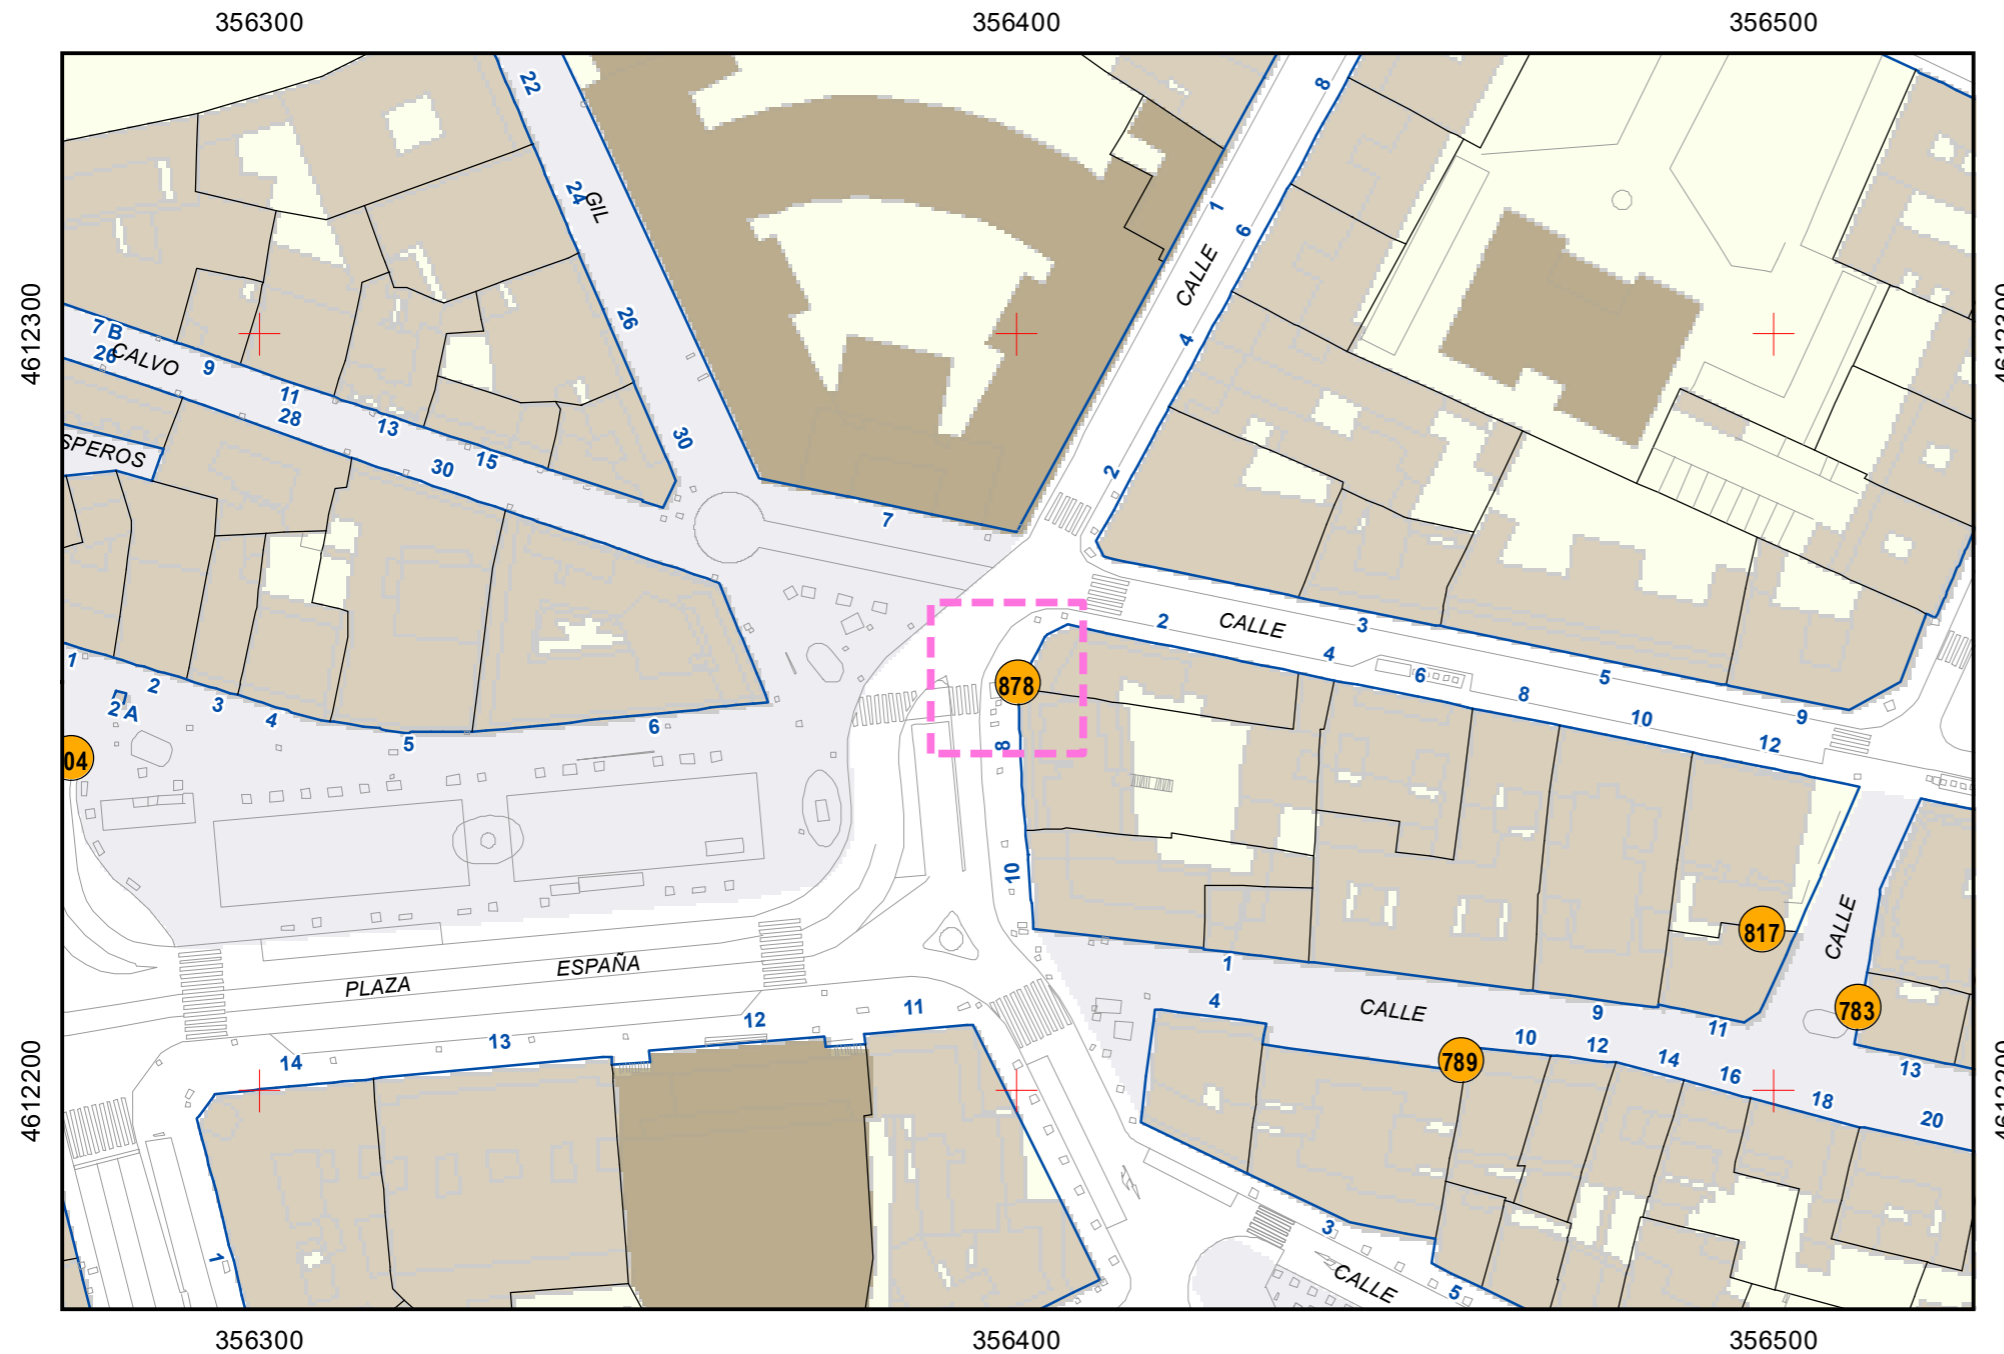

ESCULTURAS Y ELEMENTOS DECORATIVOS

Escala 1:1.000

ESCULTURAS ● LEONES ● LÁPIDAS ● MURALES ● OTROS ●

NÚMERO: 878
TIPO: MURAL
DENOMINACIÓN: Cuentos Urbanos (1)
AUTOR: Tamara Anegón
AÑO: 2023
SITUACIÓN: Plaza España, 8
PROPIEDAD DE:
NÚMERO DE INVENTARIO: