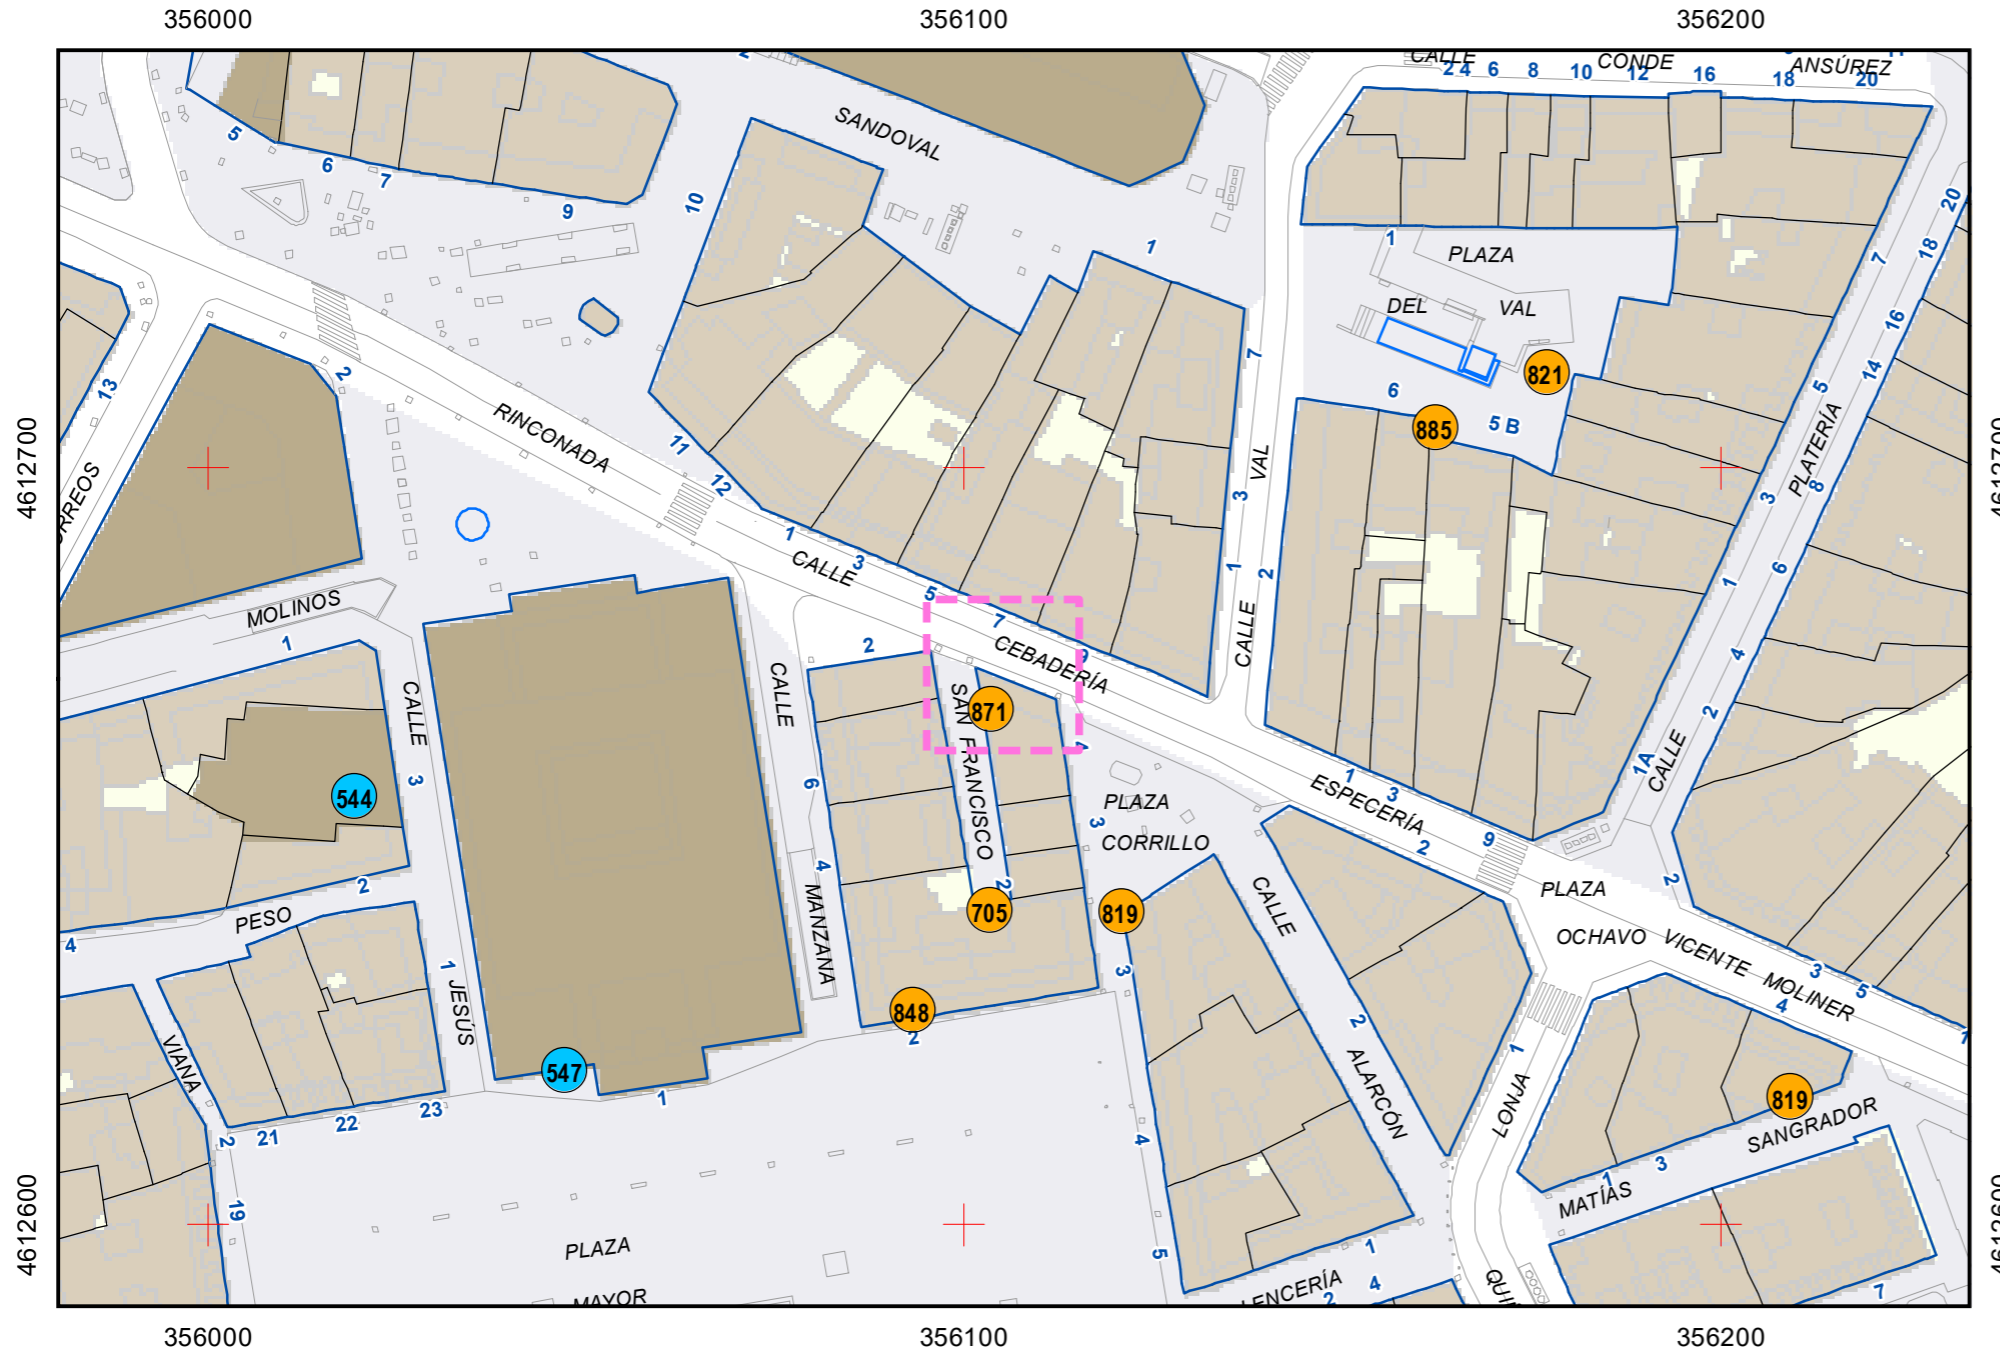

ESCULTURAS Y ELEMENTOS DECORATIVOS

Escala 1:1.000

ESCULTURAS ● LEONES ● LÁPIDAS ● MURALES ● OTROS ●

NÚMERO: 871
TIPO: MURAL
DENOMINACIÓN: De tapas por Valladolid
AUTOR: Sara Mardos
AÑO: 2023
SITUACIÓN: Plaza del Corrillo, 4 c/v Calle Cebadería
PROPIEDAD DE:
NÚMERO DE INVENTARIO: