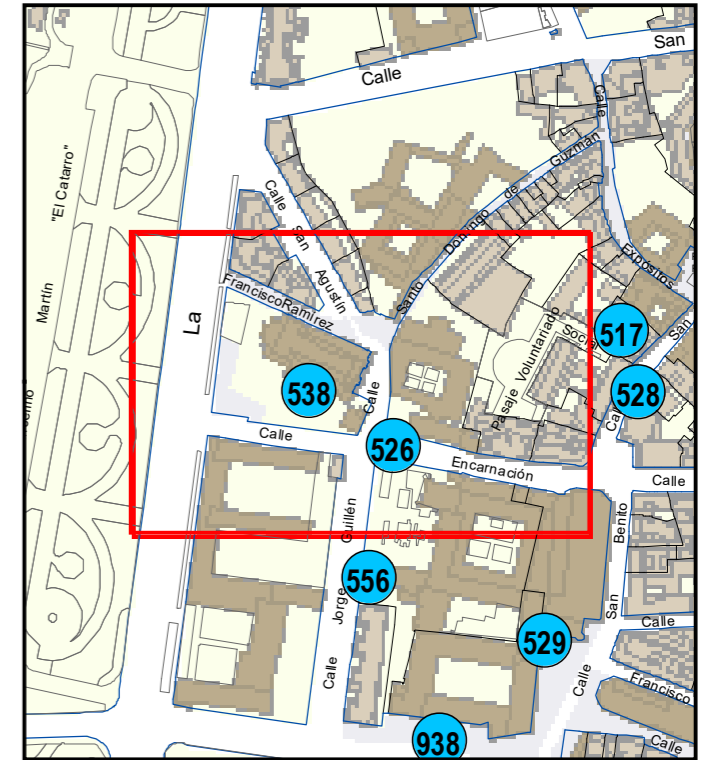

Escala 1:5.000