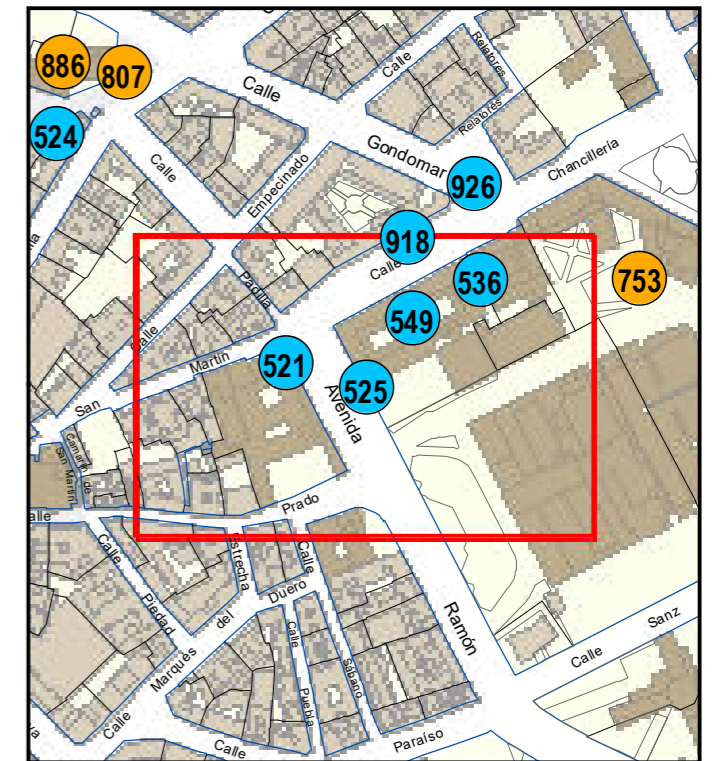

Escala 1:5.000