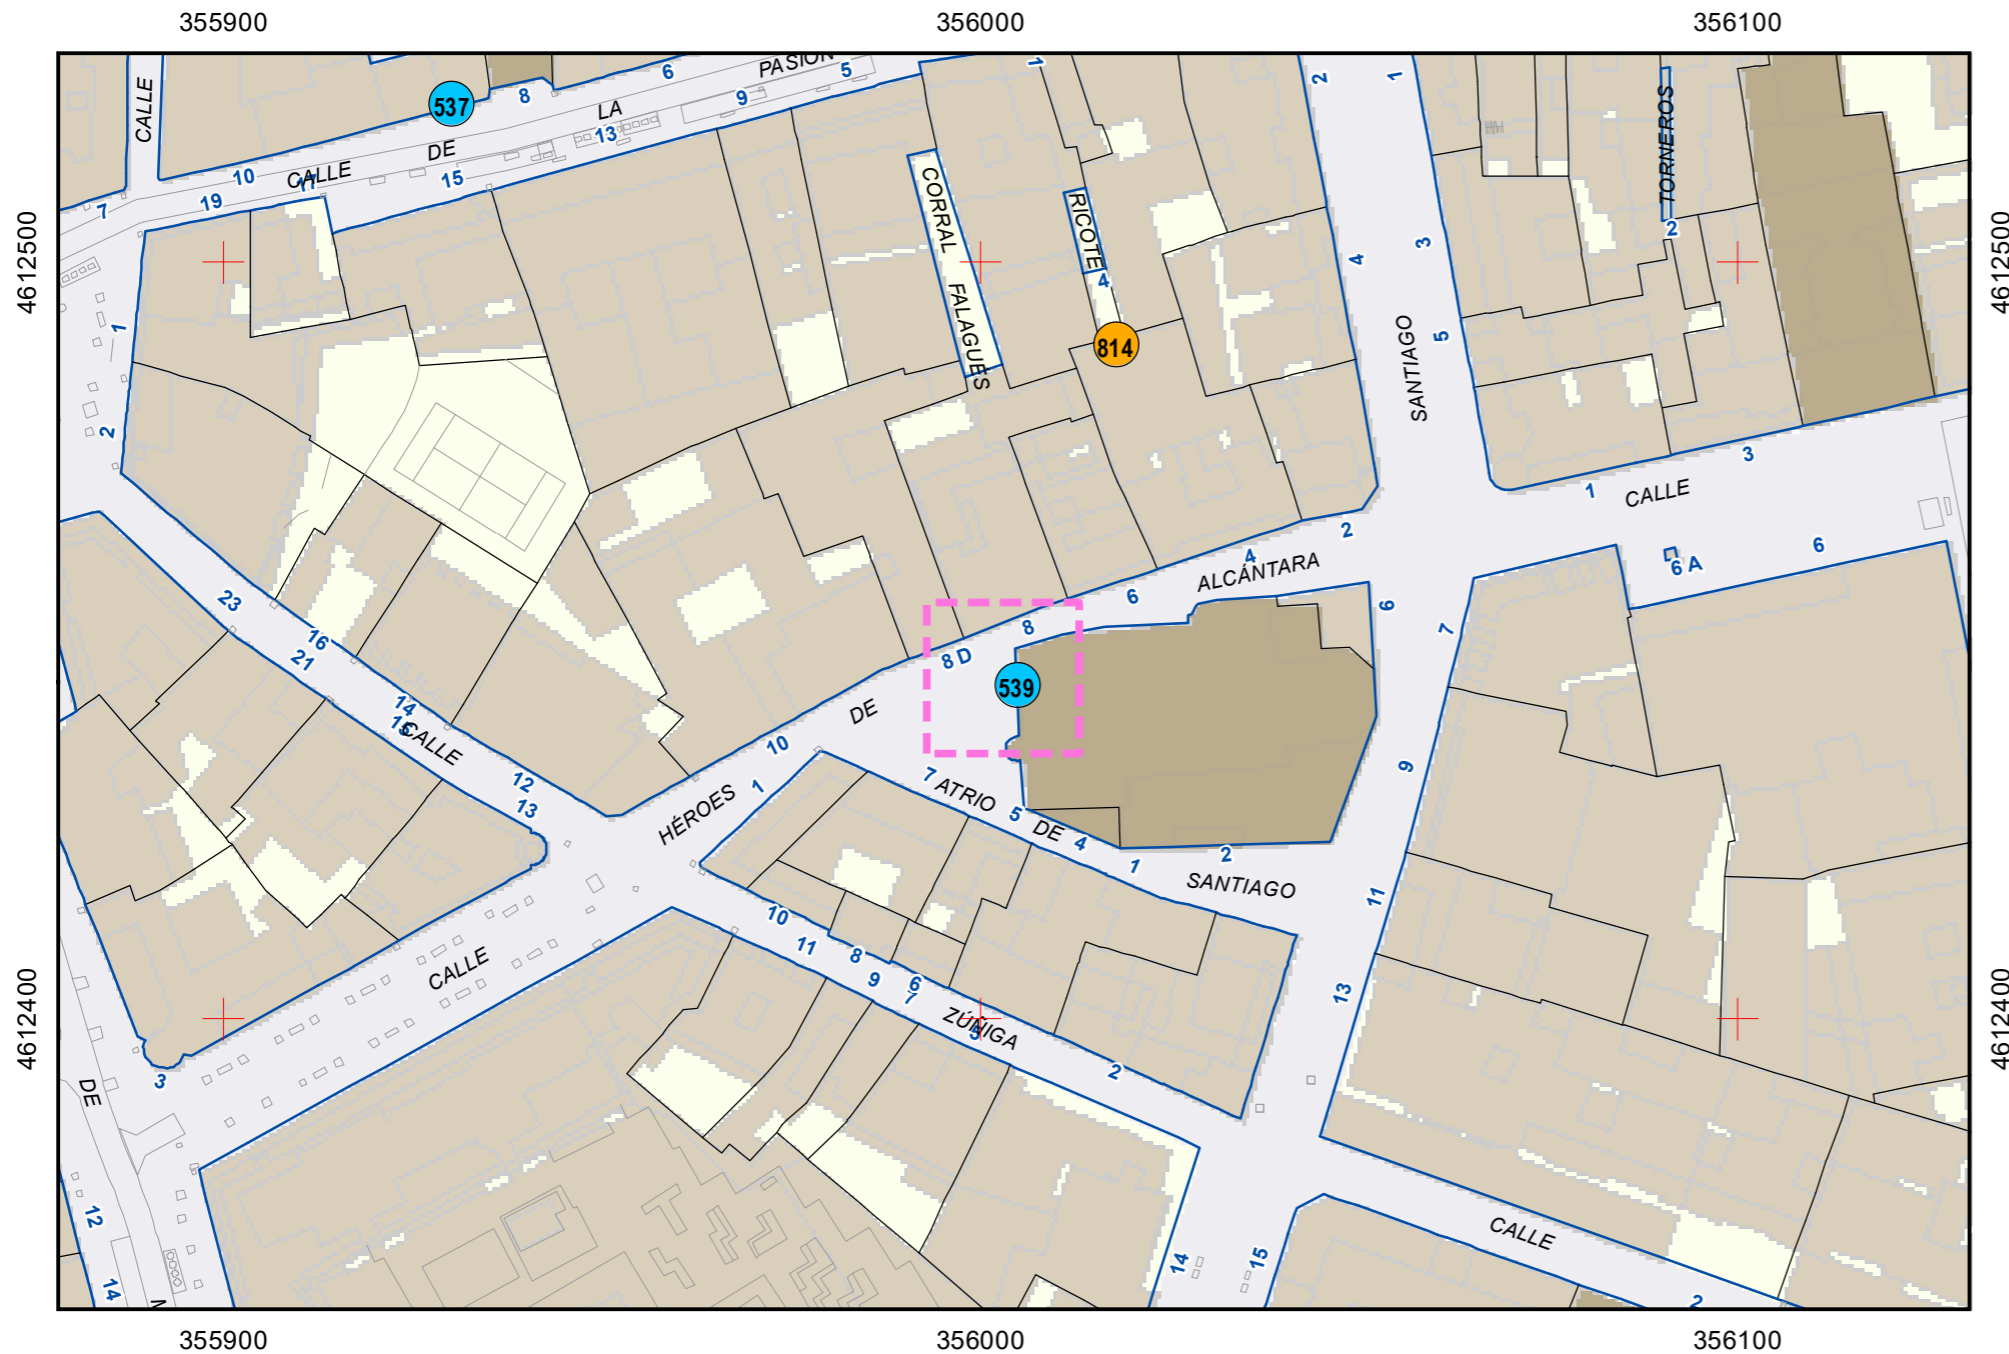

ESCULTURAS Y ELEMENTOS DECORATIVOS

Escala 1:1.000

ESCULTURAS ● LEONES ● LÁPIDAS ● MURALES ● OTROS ●

NÚMERO: 539
TIPO: PALA
DENOMINACIÓN: Iglesia de Santiago
AUTOR: Alfa Arte
AÑO: 2007
SITUACIÓN: Calle Atrio de Santiago
PROPIEDAD DE: Ayto. Valladolid
NÚMERO DE INVENTARIO: