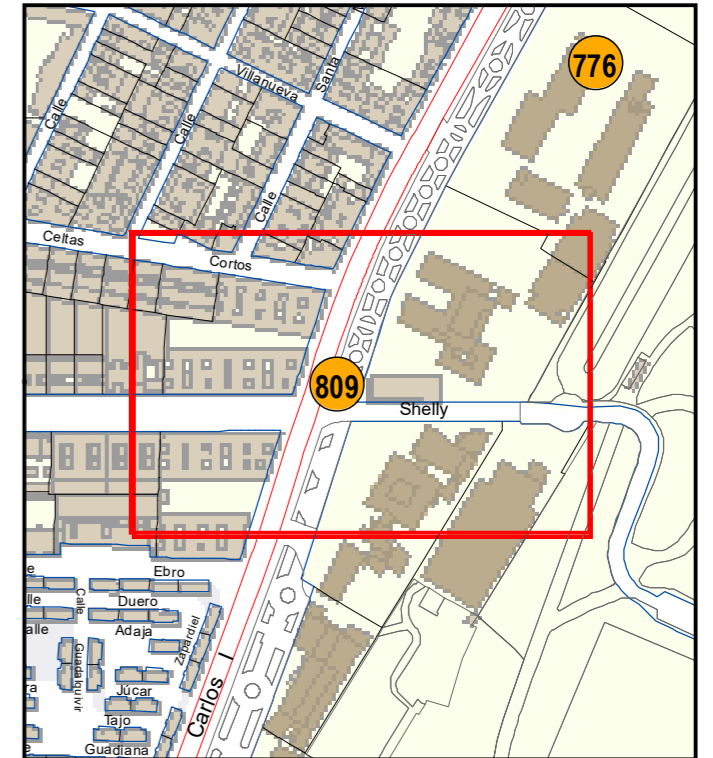

Escala 1:5.000