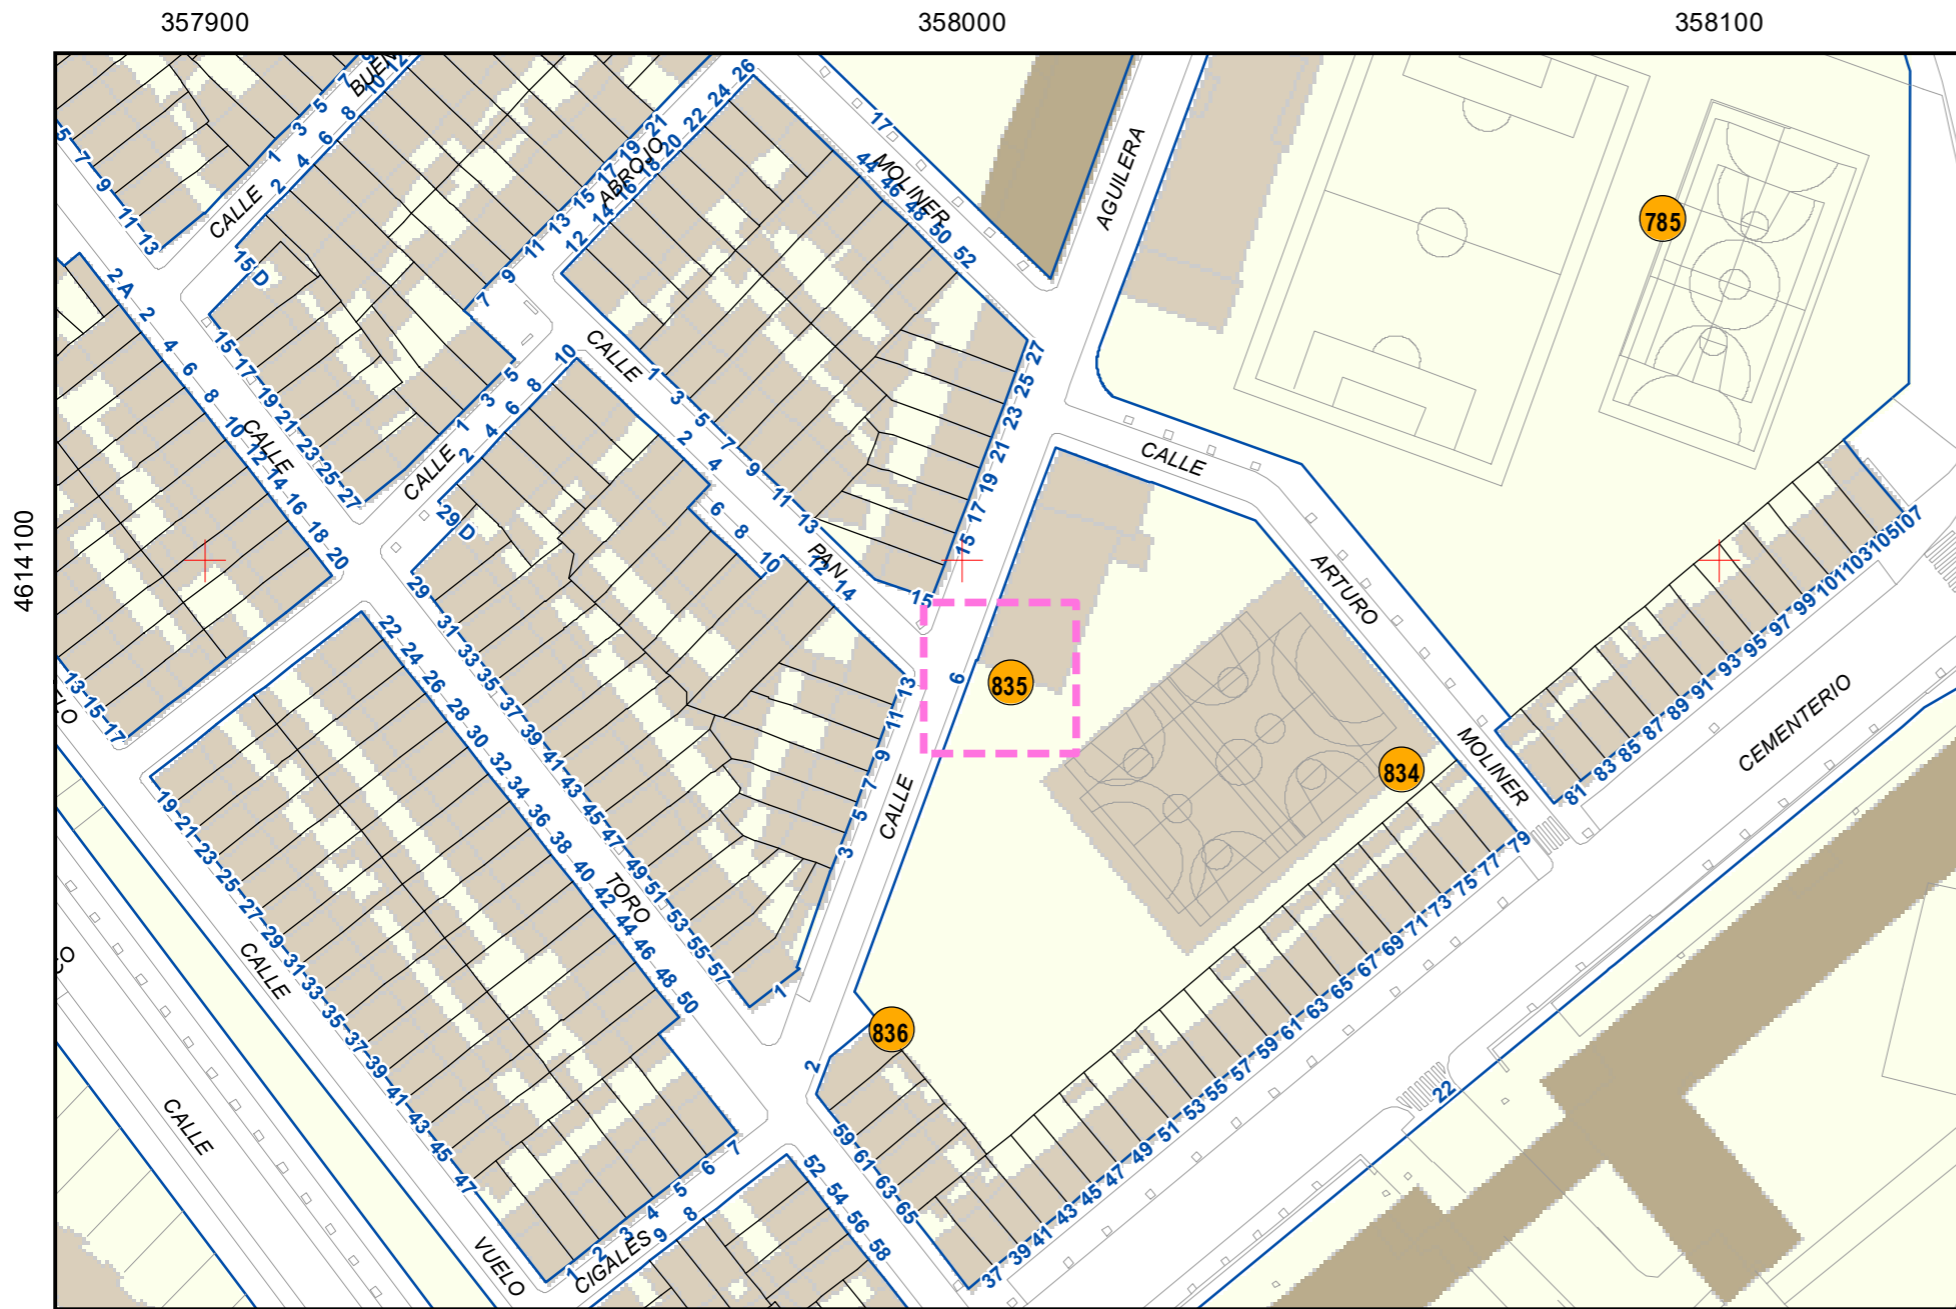

ESCULTURAS Y ELEMENTOS DECORATIVOS

357900
Escala 1:1.000

ESCULTURAS ● LEONES ● LÁPIDAS ● MURALES ● OTROS ●

NÚMERO: 835
TIPO: MURAL
DENOMINACIÓN: Mural en Calle Aguilera
AUTOR: Desconocido
AÑO: 2023
SITUACIÓN: Calle Aguilera, 6
PROPIEDAD DE:
NÚMERO DE INVENTARIO: