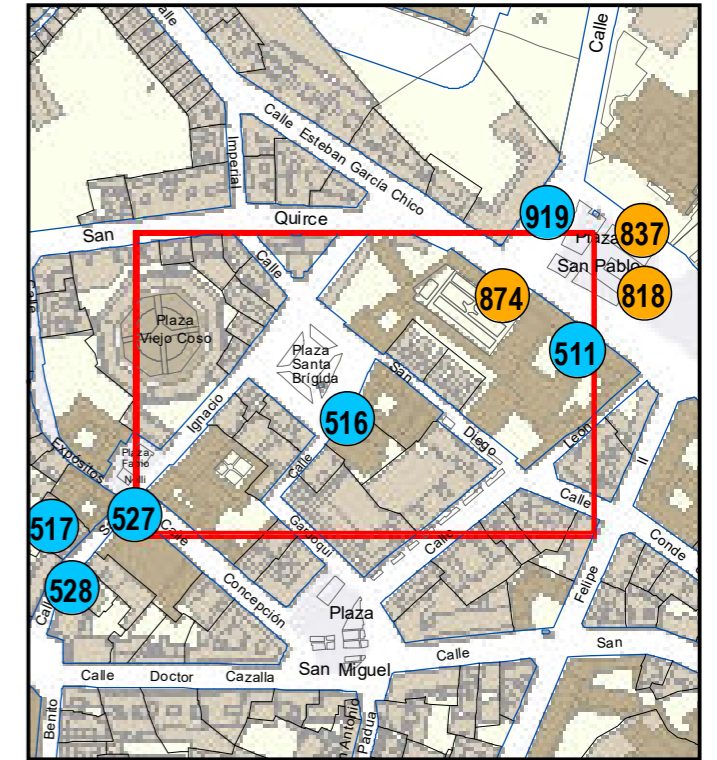

Escala 1:5.000