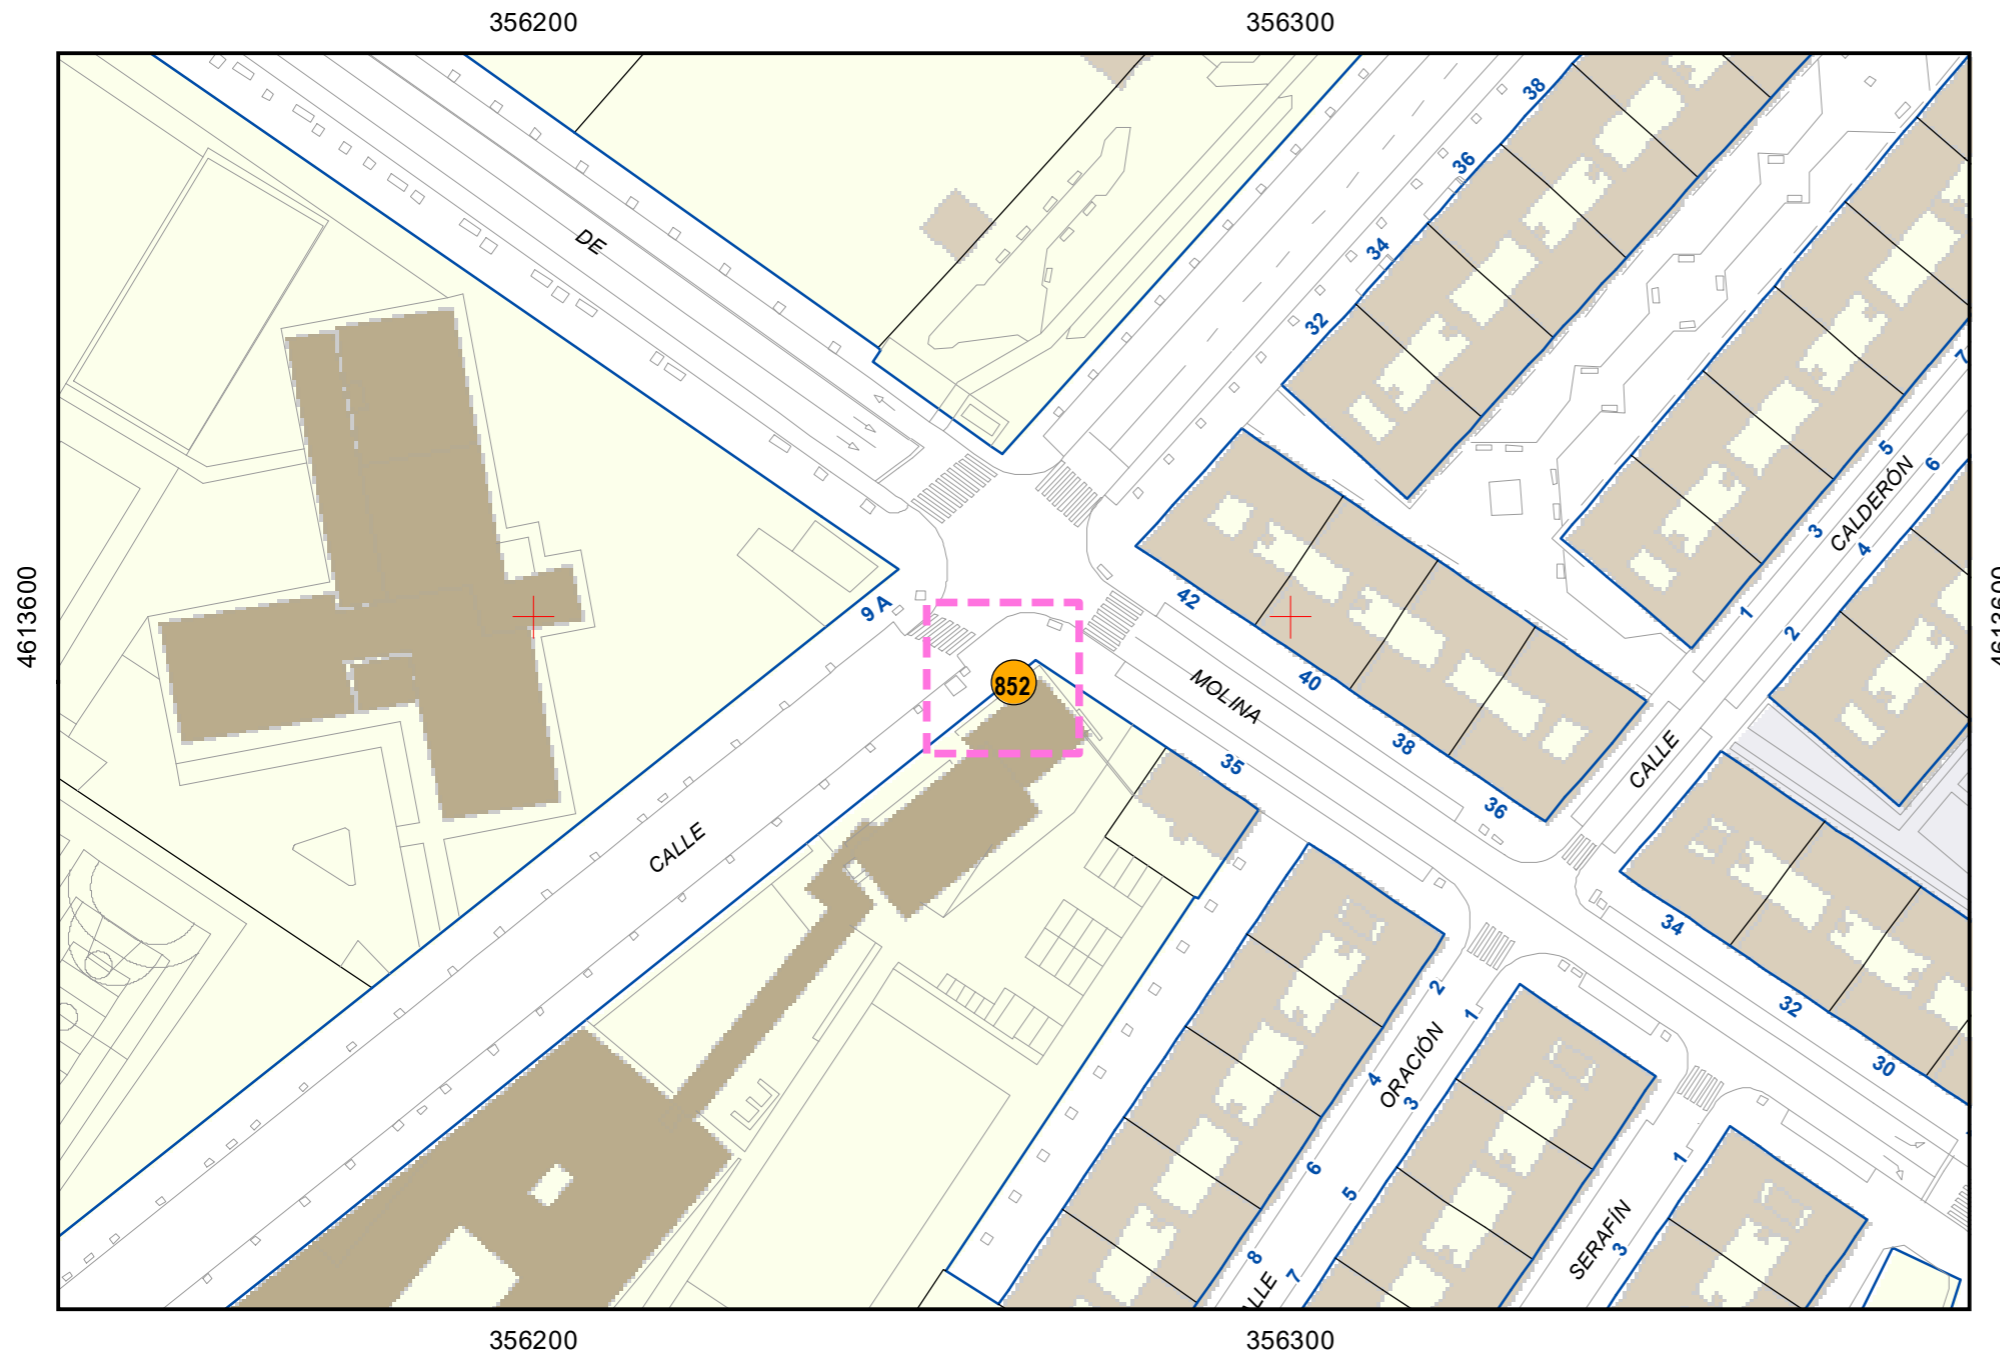

ESCULTURAS Y ELEMENTOS DECORATIVOS

Escala 1:1.000

ESCULTURAS ● LEONES ● LÁPIDAS ● MURALES ● OTROS ●

NÚMERO: 852

TIPO: MURAL

DENOMINACIÓN: Emboscada

AUTOR: Juan Abia Presa (Nano4814)

AÑO: 2022

SITUACIÓN: Calle Tirso de Molina, 35 esquina Calle Mirabel

PROPIEDAD DE:

NÚMERO DE INVENTARIO: