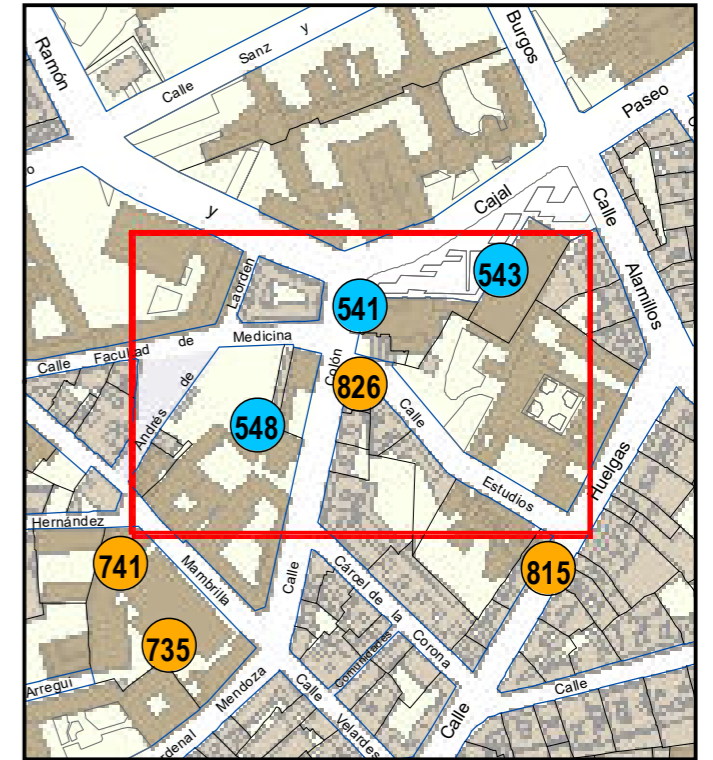

Escala 1:5.000