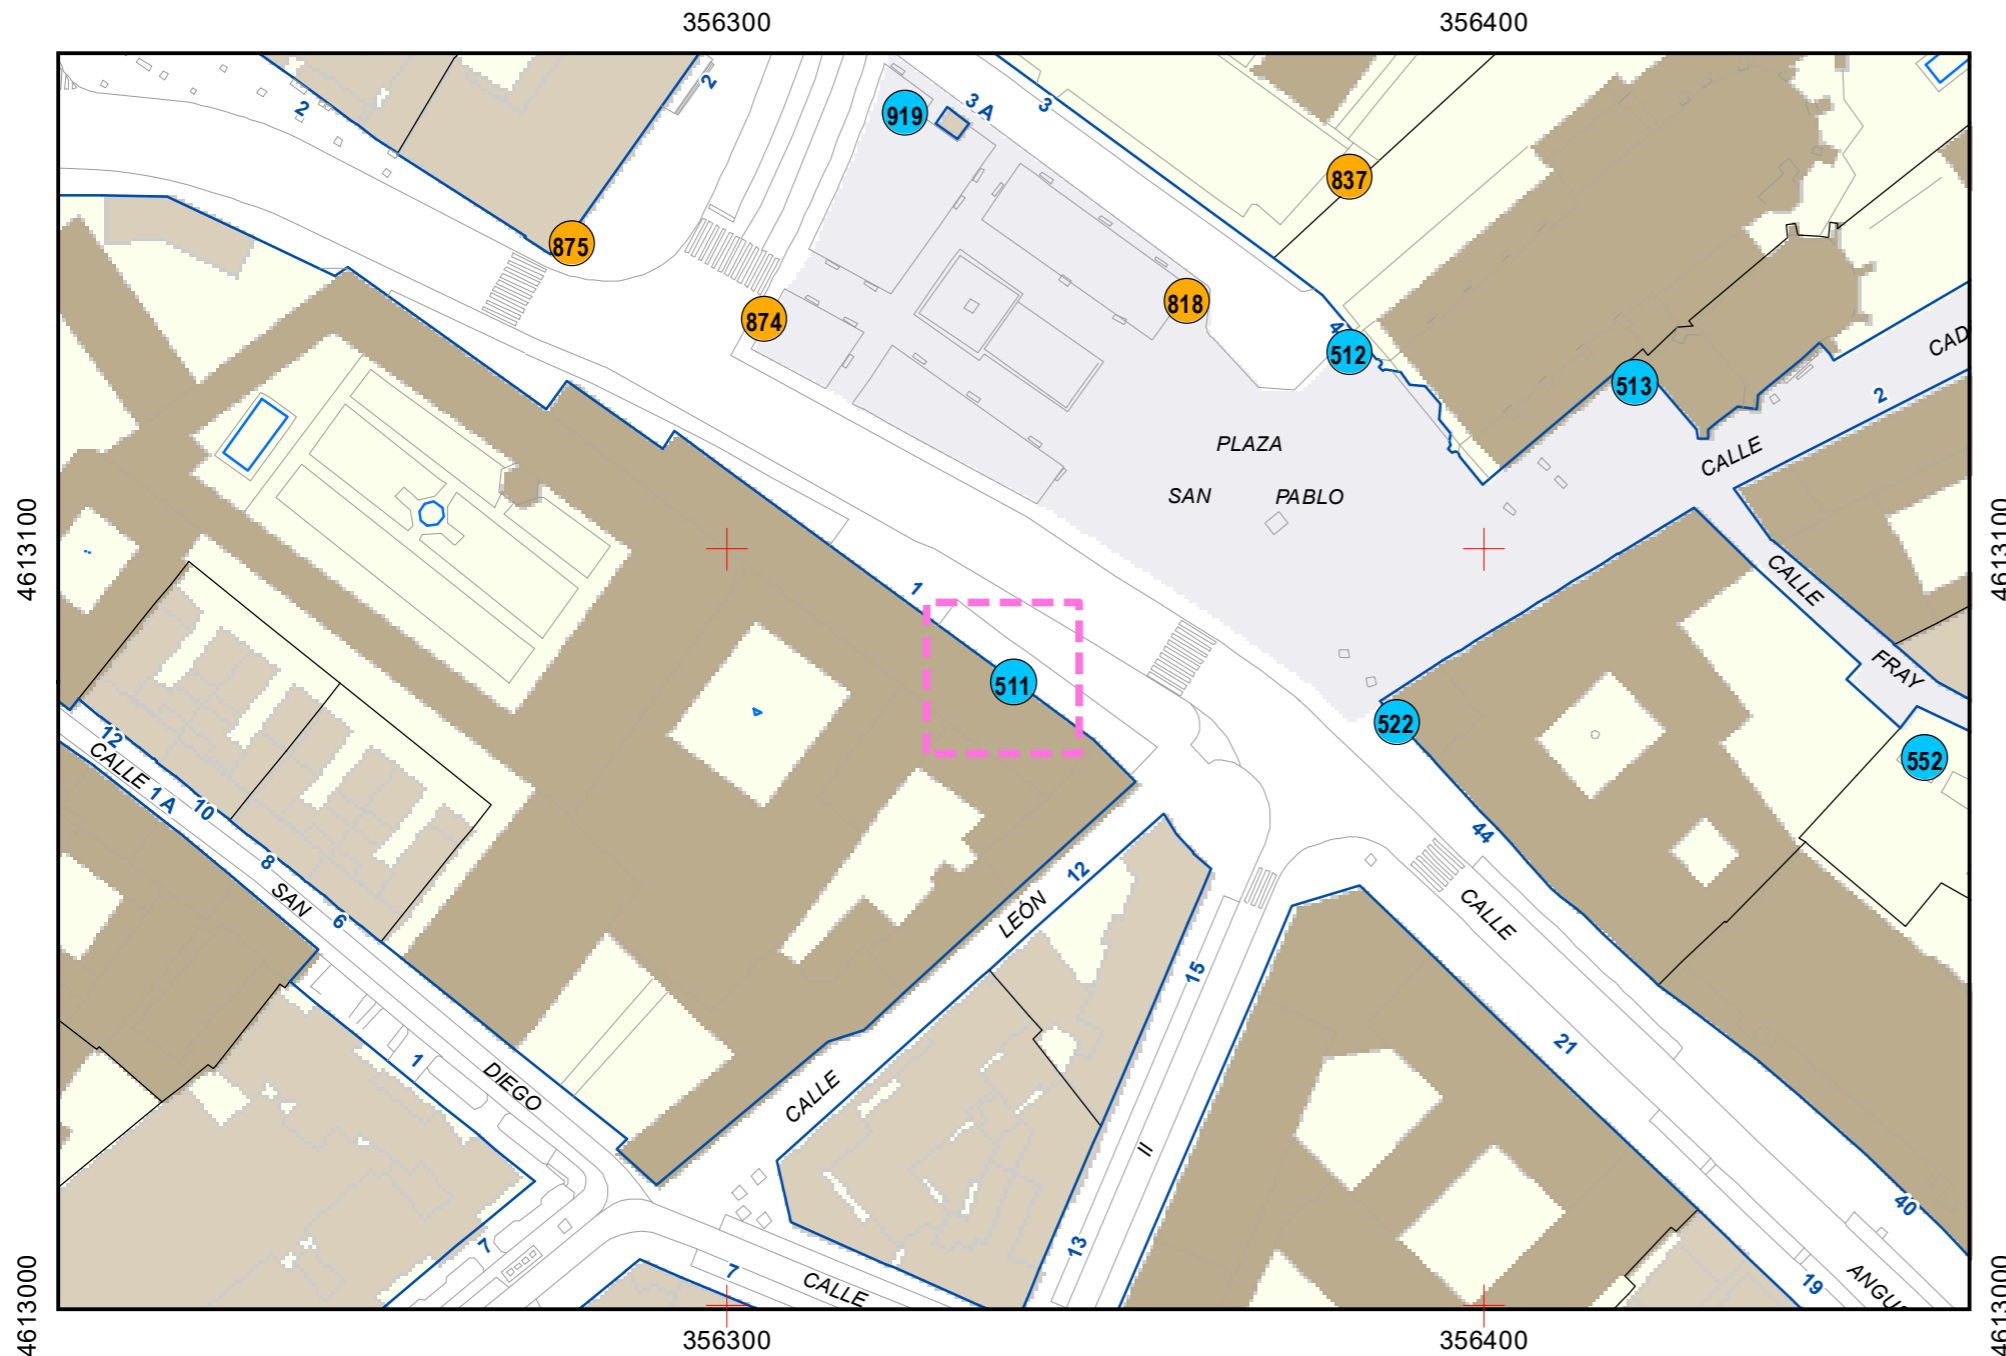

ESCULTURAS Y ELEMENTOS DECORATIVOS

Escala 1:1.000

ESCULTURAS ● LEONES ● LÁPIDAS ● MURALES ● OTROS ●

NÚMERO: 511
TIPO: PALA
DENOMINACIÓN: Palacio Real
AUTOR: Alfa Arte
AÑO: 2006
SITUACIÓN: Plaza San Pablo, 1
PROPIEDAD DE: Ayto. Valladolid
NÚMERO DE INVENTARIO: