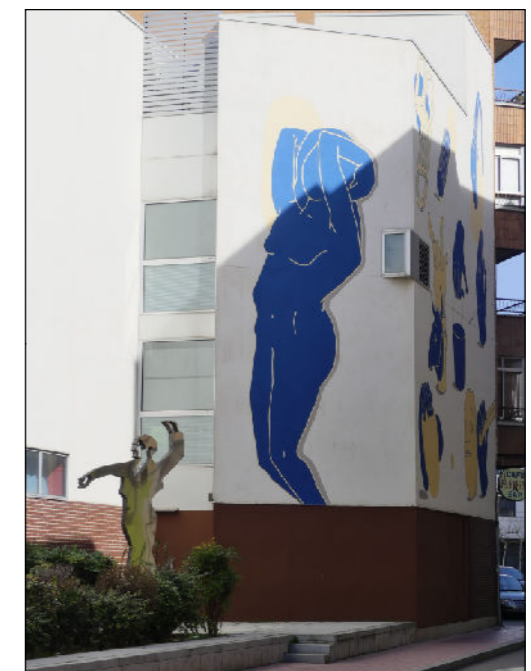

ESCULTURAS Y ELEMENTOS DECORATIVOS

Escala 1:1.000

ESCULTURAS ● LEONES ● LÁPIDAS ● MURALES ● OTROS ●

NÚMERO: 782

TIPO: MURAL

DENOMINACIÓN: La Bailarina

AUTOR: Javier Carrera Álvarez (Cuco)

AÑO: 2019

SITUACIÓN: Centro Cívico. Calle Santa Lucía frente al número 50

PROPIEDAD DE:

NÚMERO DE INVENTARIO:

Escala 1:5.000