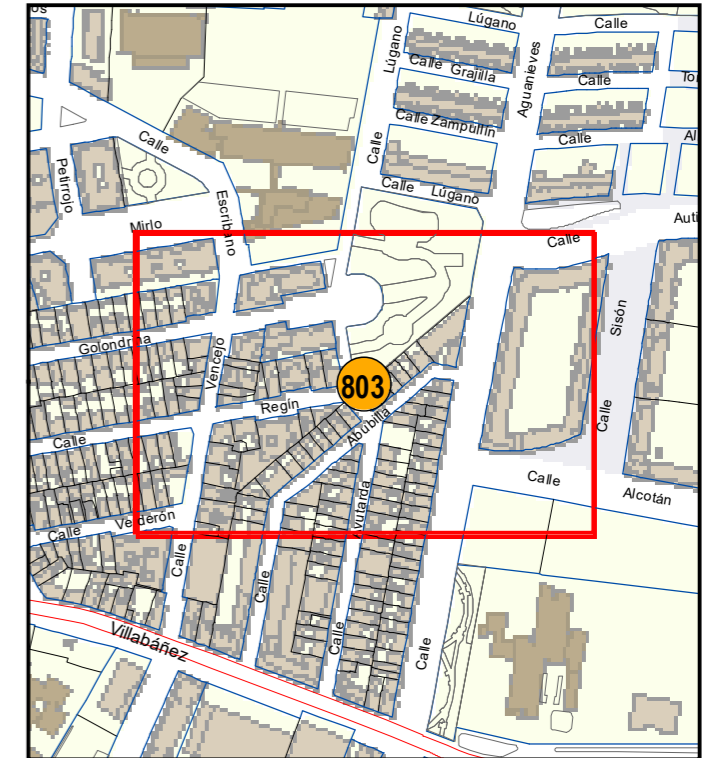

Escala 1:5.000