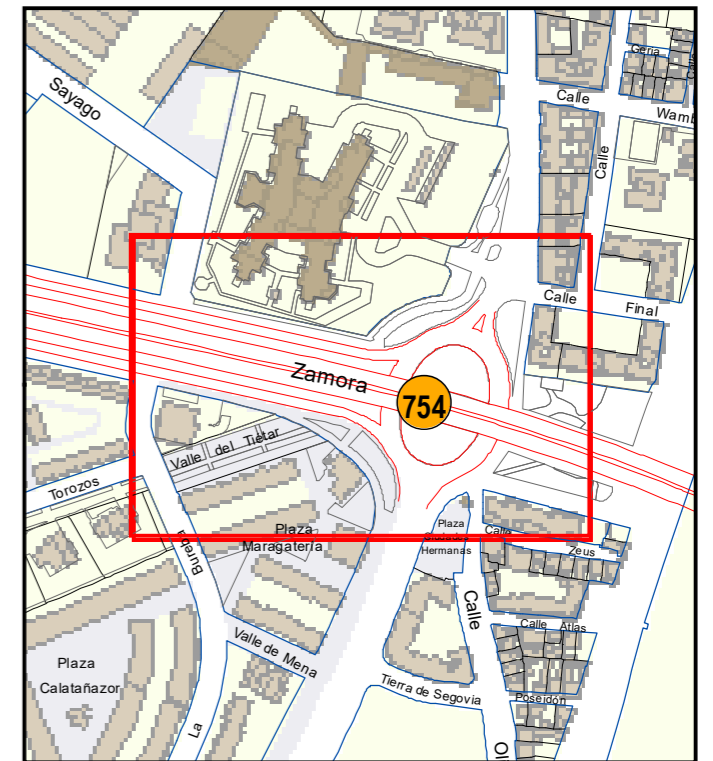

Escala 1:5.000