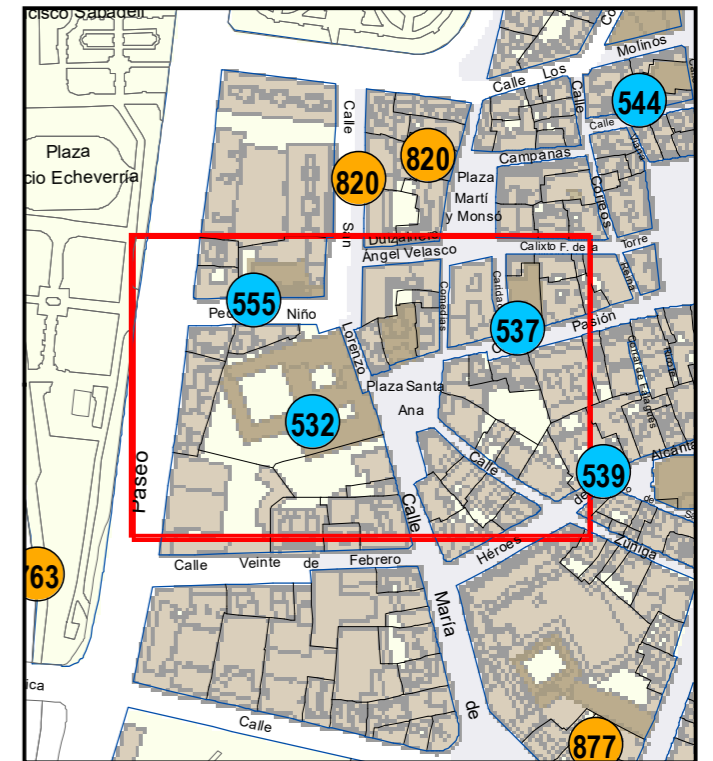

SITUACIÓN: Plaza Santa Ana, 4

PROPIEDAD DE: Ayto. Valladolid

NÚMERO DE INVENTARIO:

Escala 1:5.000