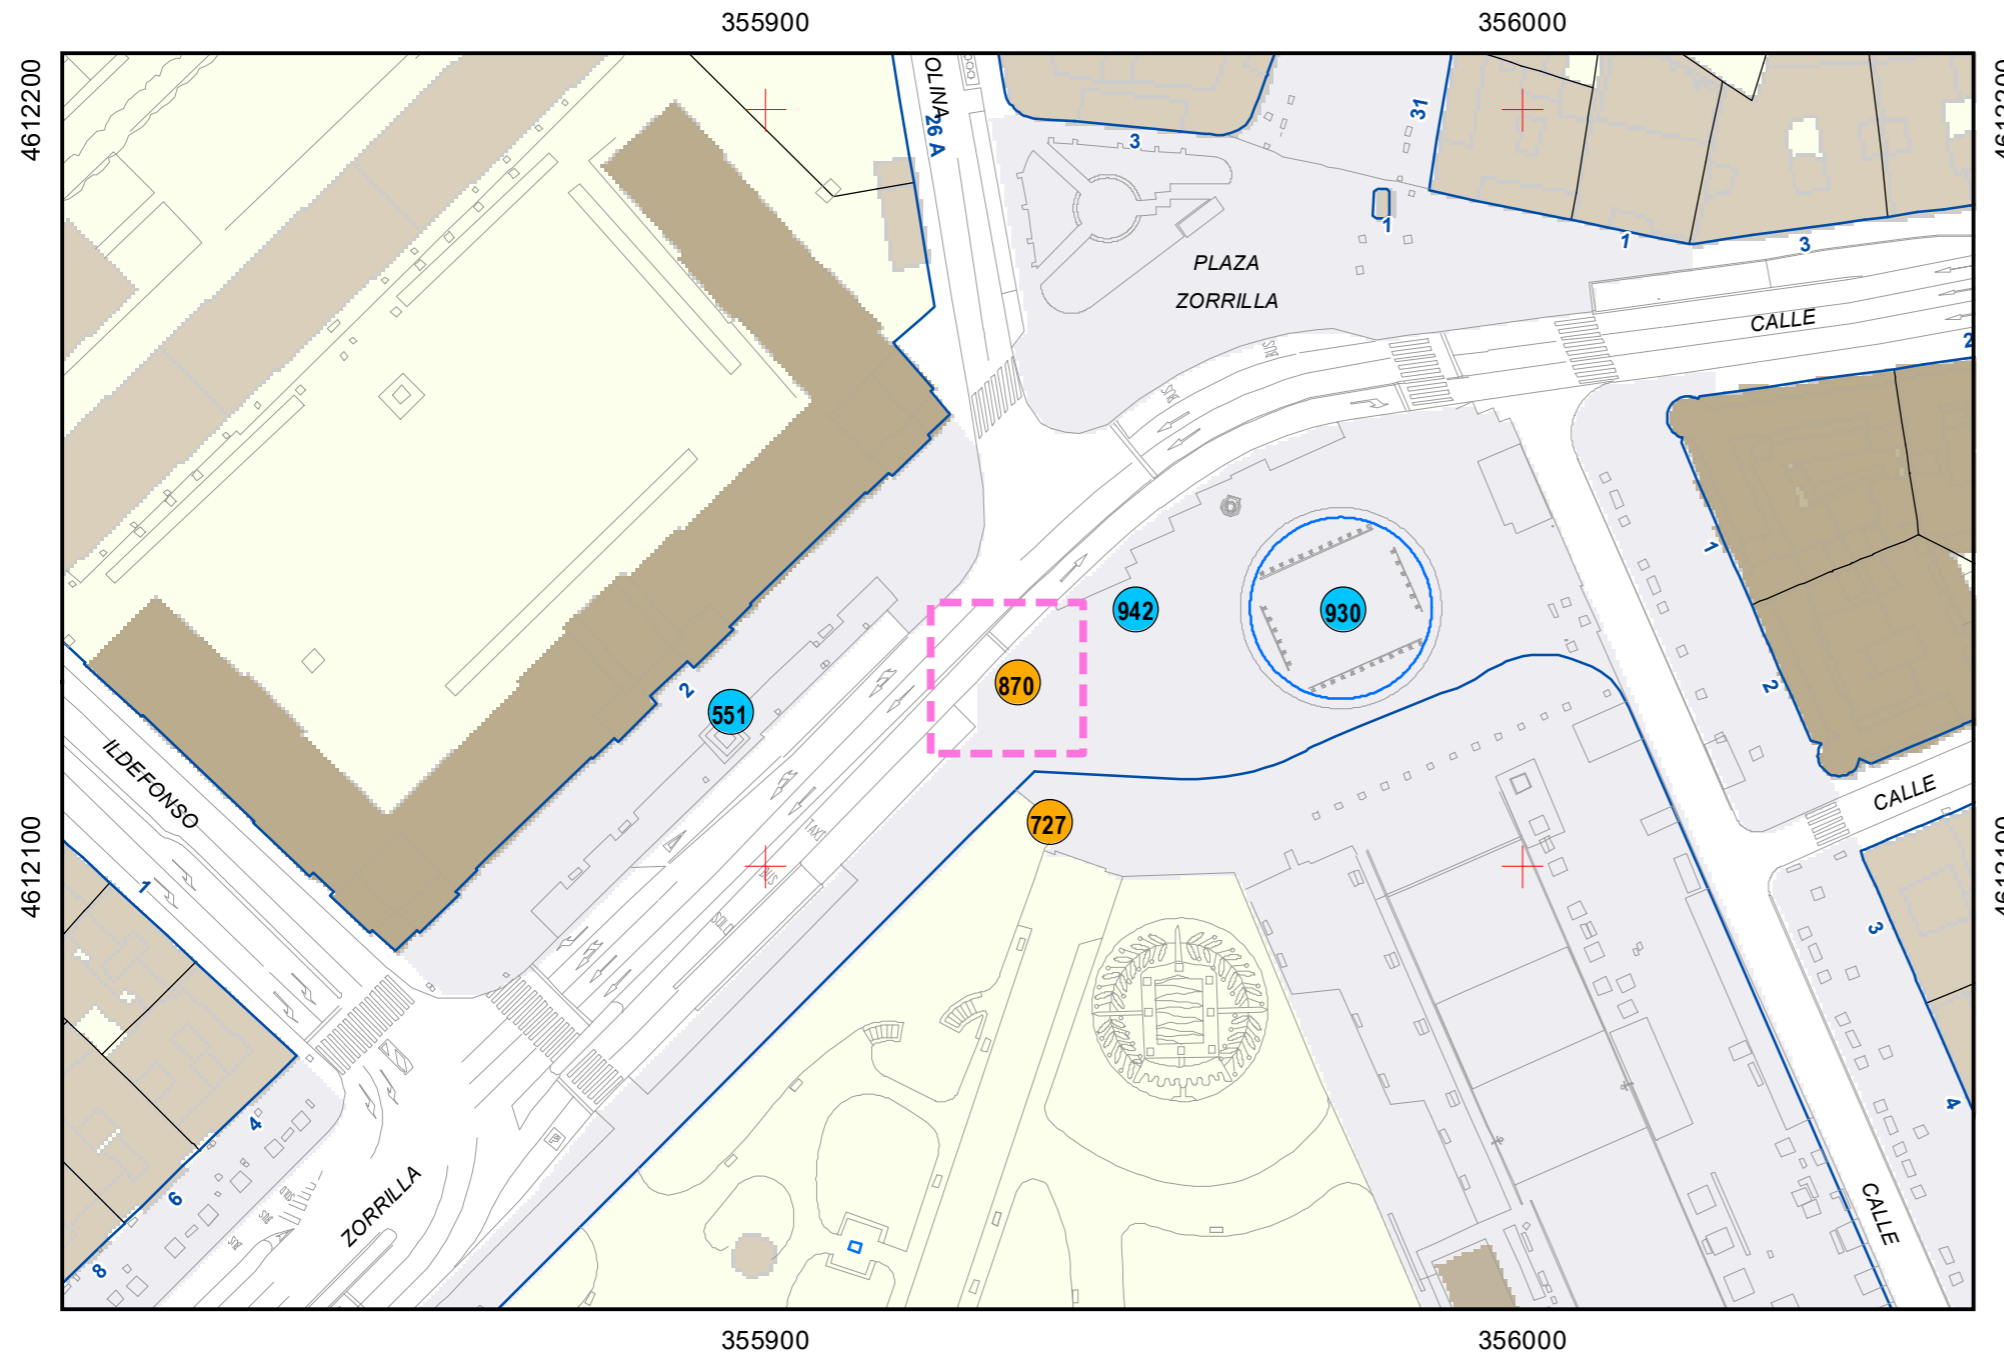

ESCULTURAS Y ELEMENTOS DECORATIVOS

Escala 1:1.000

ESCULTURAS ● LEONES ● LÁPIDAS ● MURALES ● OTROS ●

NÚMERO: 870

TIPO: MURAL

DENOMINACIÓN: Mural en marquesina Bus

AUTOR: Eduardo Recife

AÑO: 2023

SITUACIÓN: Entrada peatonal parking Plaza Zorrilla

PROPIEDAD DE:

NÚMERO DE INVENTARIO: