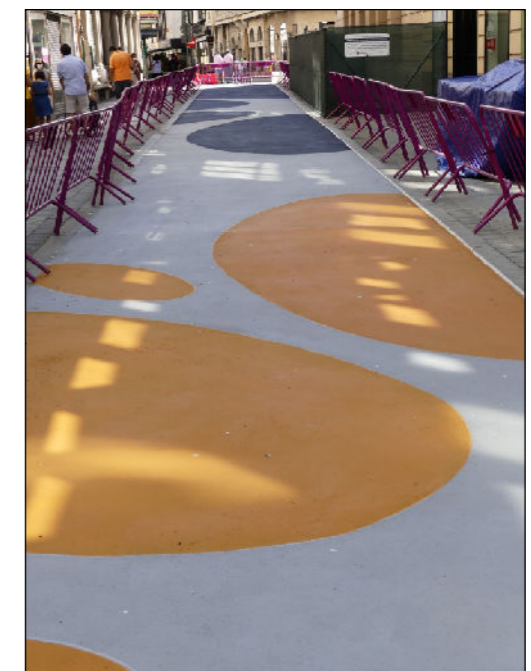

ESCULTURAS Y ELEMENTOS DECORATIVOS

Escala 1:1.000

ESCULTURAS ● LEONES ● LÁPIDAS ● MURALES ● OTROS ●

NÚMERO: 668

TIPO: MURAL

DENOMINACIÓN: Mural en pavimento

AUTOR: Colectivo Fresas Con Nata S.L., Anden 47, Concejalía de Movilidad y Espacio Urbano

AÑO: 2020

SITUACIÓN: Calle Constitución

PROPIEDAD DE:

NÚMERO DE INVENTARIO:

Escala 1:5.000