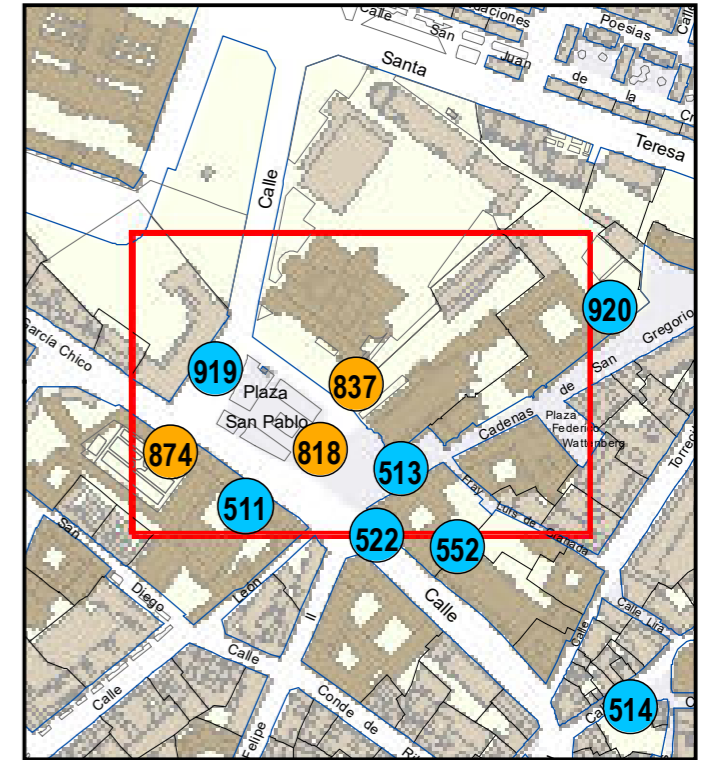

# ESCULTURAS Y ELEMENTOS DECORATIVOS

Escala 1:1.000

ESCULTURAS ● LEONES ● LÁPIDAS ● MURALES ● OTROS ●

NÚMERO: 837  
 TIPO: MURAL  
 DENOMINACIÓN: Grafiti en Instituto Zorrilla  
 AUTOR: Desconocido  
 AÑO: 2014  
 SITUACIÓN: Plaza San Pablo, 7 (I.E.S. Zorrilla)  
 PROPIEDAD DE:  
 NÚMERO DE INVENTARIO: