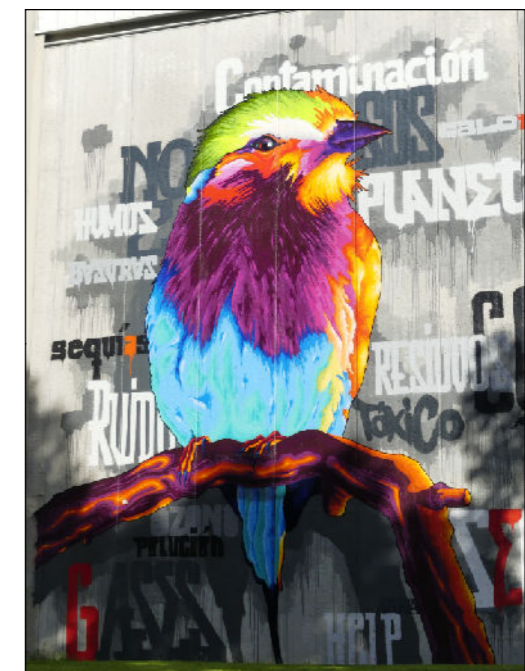

ESCULTURAS Y ELEMENTOS DECORATIVOS

Escala 1:1.000

ESCULTURAS ● LEONES ● LÁPIDAS ● MURALES ● OTROS ●

NÚMERO: 771

TIPO: MURAL

DENOMINACIÓN: Gris Vs Color

AUTOR: Javier Román García

AÑO: 2018

SITUACIÓN: Calle Valle de Arán, 13 (Polideportovo cubierto)

PROPIEDAD DE:

NÚMERO DE INVENTARIO:

Escala 1:5.000