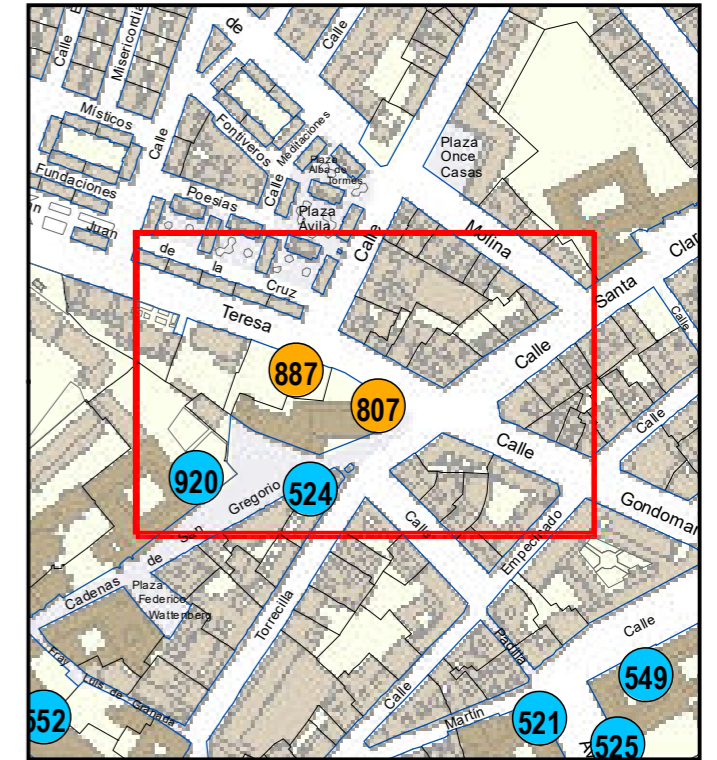

Escala 1:5.000