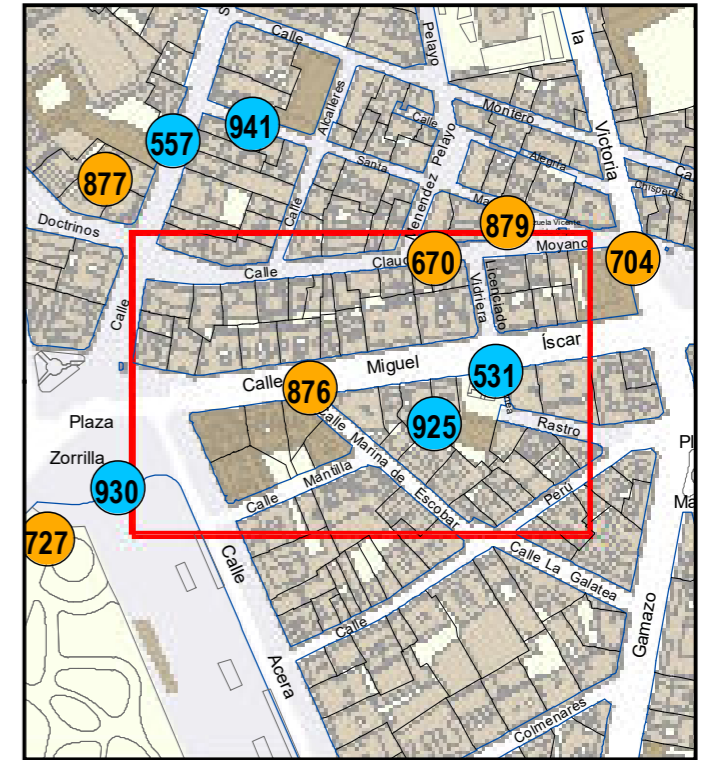

Escala 1:5.000