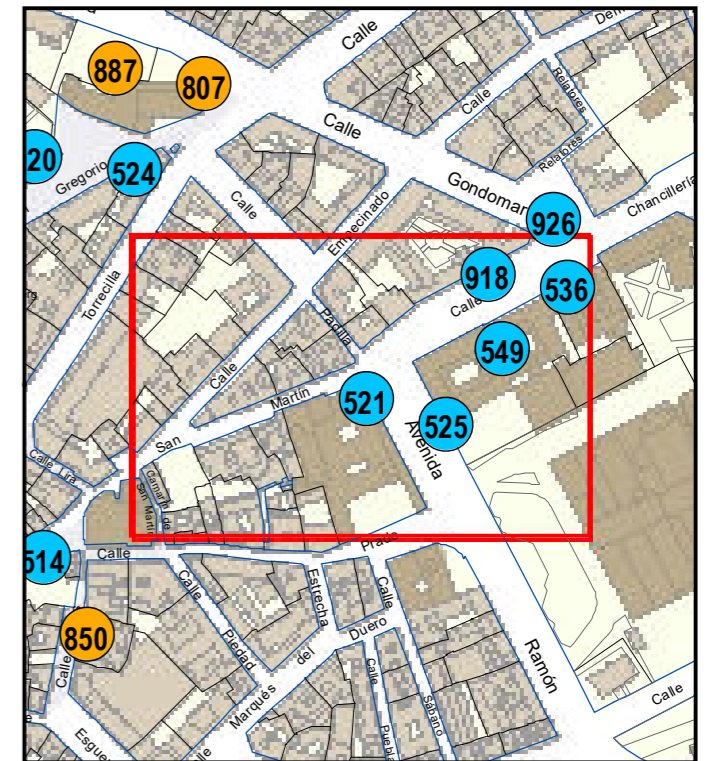

Escala 1:5.000