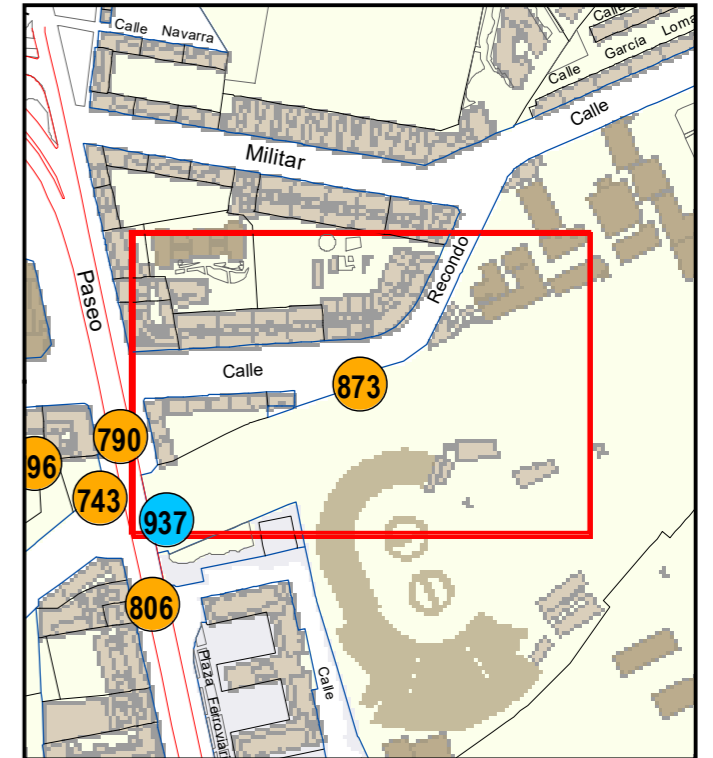

# ESCULTURAS Y ELEMENTOS DECORATIVOS

Escala 1:1.000

ESCULTURAS ● LEONES ● LÁPIDAS ● MURALES ● OTROS ●

NÚMERO: 873  
 TIPO: MURAL  
 DENOMINACIÓN: Broom  
 AUTOR: Jorge Peligro  
 AÑO: 2023  
 SITUACIÓN: Calle Recondo, 10  
 PROPIEDAD DE:  
 NÚMERO DE INVENTARIO: