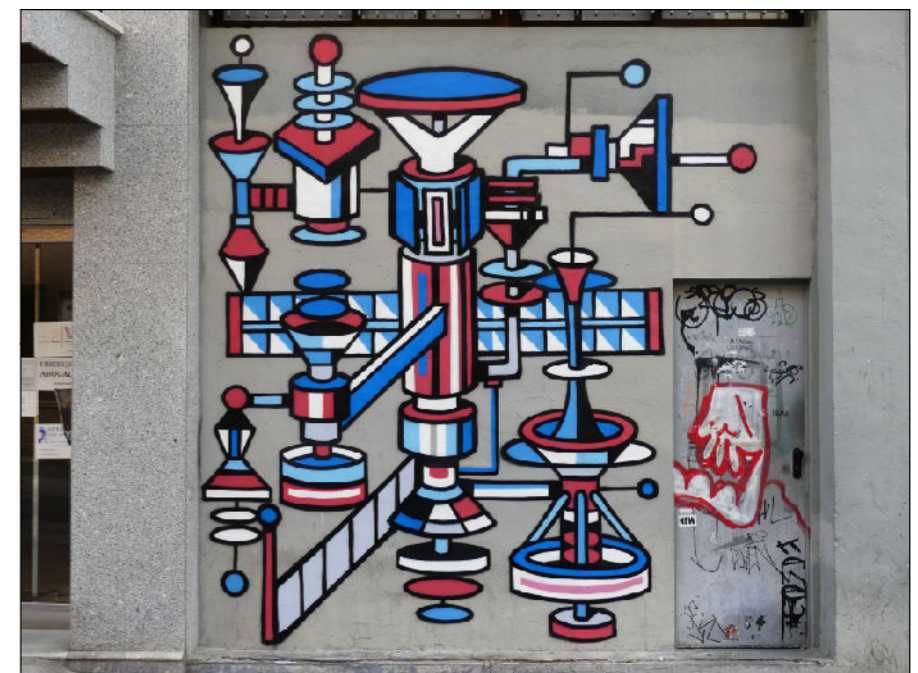

ESCULTURAS Y ELEMENTOS DECORATIVOS

Escala 1:1.000

ESCULTURAS ● LEONES ● LÁPIDAS ● MURALES ● OTROS ●

NÚMERO: 850
TIPO: MURAL
DENOMINACIÓN: Visión Sintética (2)
AUTOR: Jesús Cuesta
AÑO: 2022
SITUACIÓN: Calle de los Moros, 4
PROPIEDAD DE:
NÚMERO DE INVENTARIO:

Escala 1:5.000