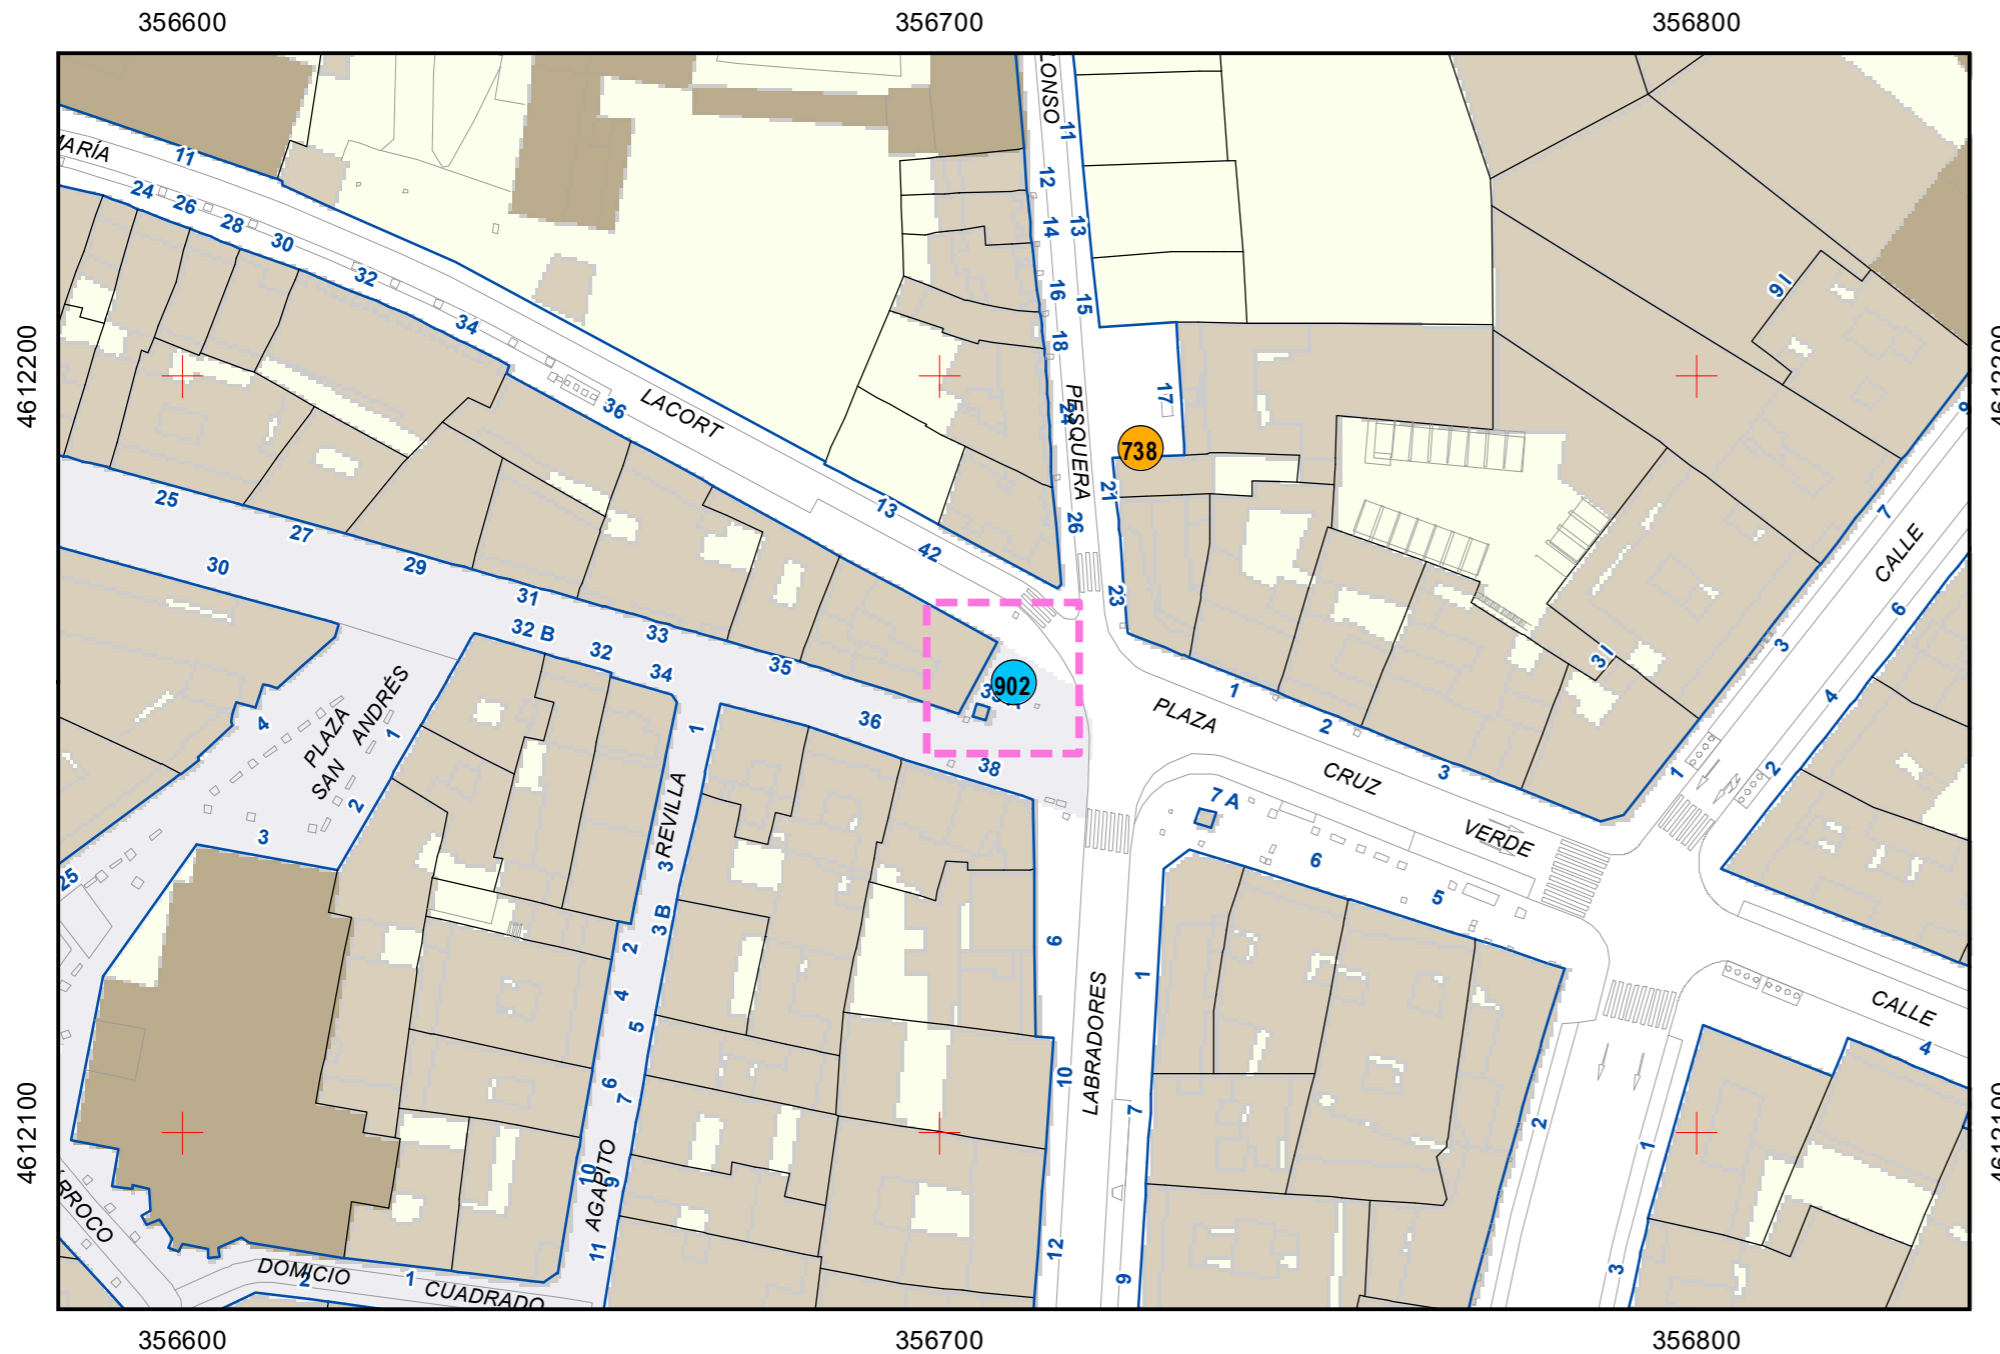

ESCULTURAS Y ELEMENTOS DECORATIVOS

Escala 1:1.000

ESCULTURAS ● LEONES ● LÁPIDAS ● MURALES ● OTROS ●

NÚMERO: 902
TIPO: OTROS
DENOMINACIÓN: Fuente Plaza Cruz Verde
AUTOR: Desconocido
AÑO: 1952
SITUACIÓN: Plaza Cruz Verde
PROPIEDAD DE:
NÚMERO DE INVENTARIO: