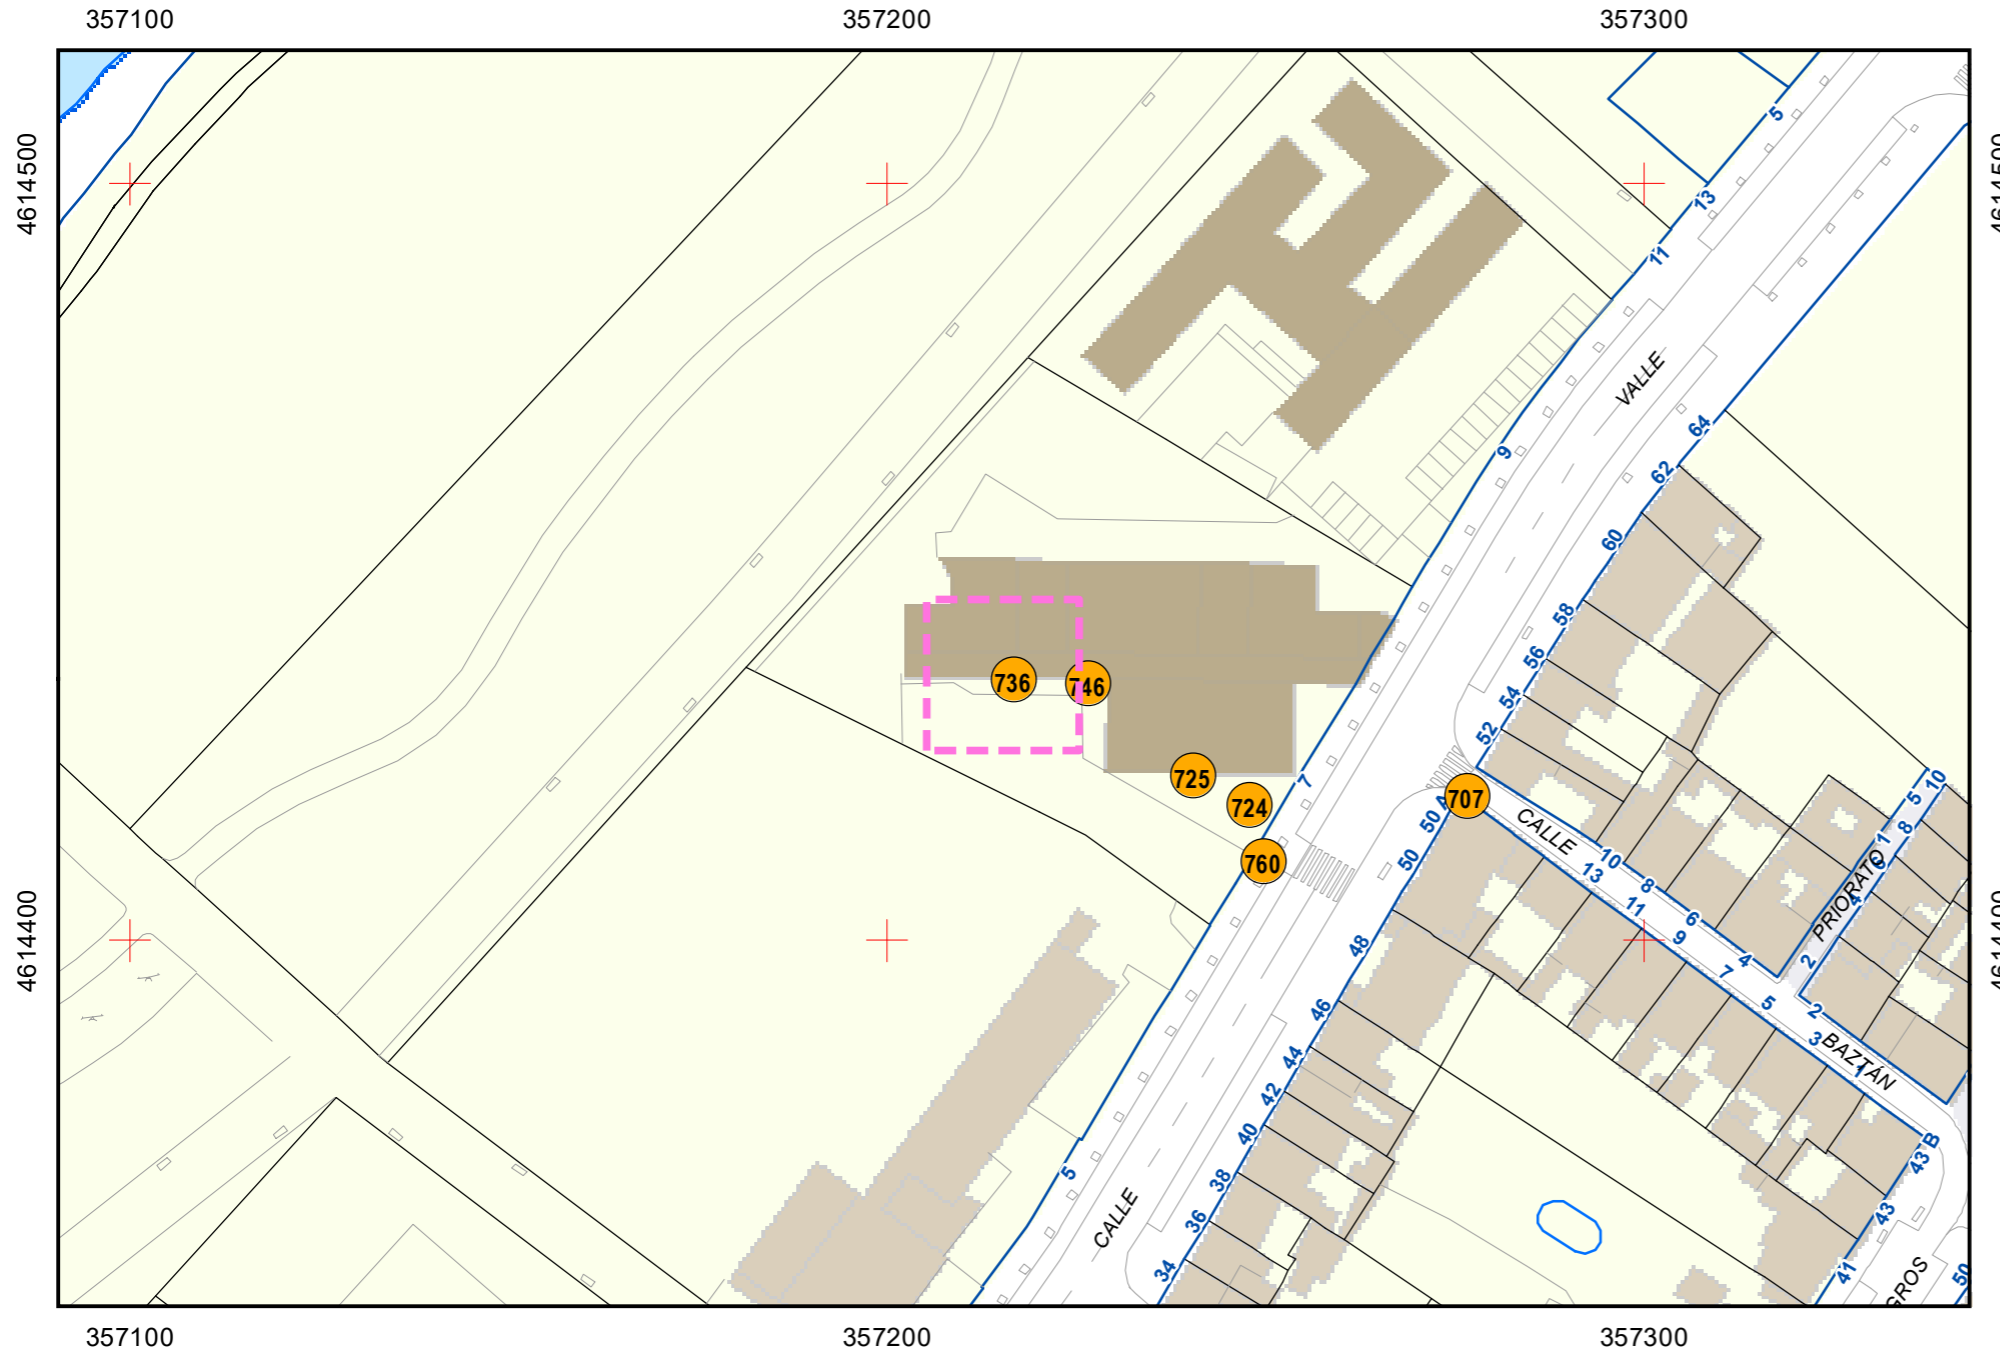

ESCULTURAS Y ELEMENTOS DECORATIVOS

357100 357200 357300
Escala 1:1.000

ESCULTURAS ● LEONES ● LÁPIDAS ● MURALES ● OTROS ●

NÚMERO: 736
TIPO: MURAL
DENOMINACIÓN: Grafiti
AUTOR: Javier Román García
AÑO: 2015
SITUACIÓN: Calle Valle de Arán, 7 (Cearcal)
PROPIEDAD DE:
NÚMERO DE INVENTARIO: