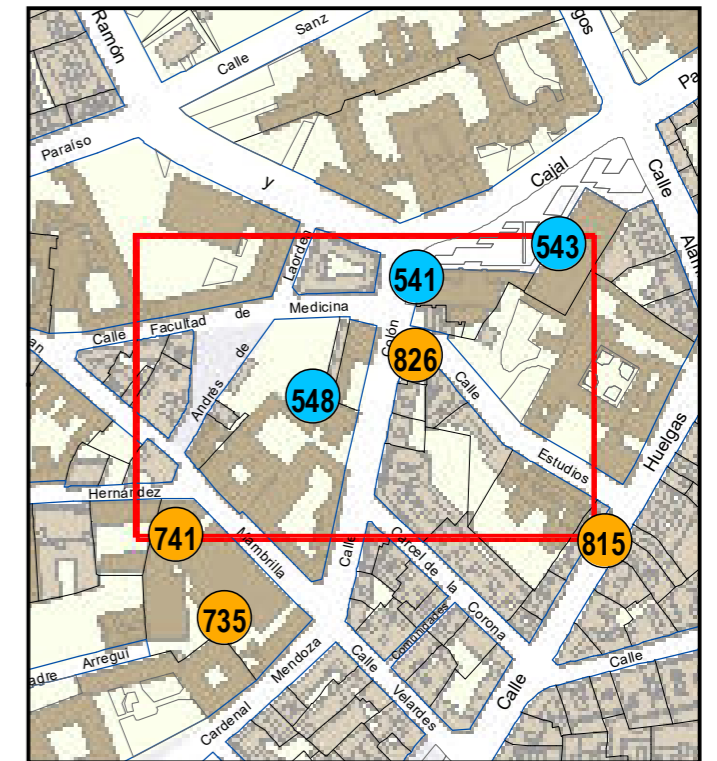

# ESCULTURAS Y ELEMENTOS DECORATIVOS

Escala 1:1.000

ESCULTURAS ● LEONES ● LÁPIDAS ● MURALES ● OTROS ●

NÚMERO: 548  
 TIPO: PALA  
 DENOMINACIÓN: Casa-Museo Colón  
 AUTOR: Alfa Arte  
 AÑO: 2007  
 SITUACIÓN: Calle Colón, 1  
 PROPIEDAD DE: Ayto. Valladolid  
 NÚMERO DE INVENTARIO: