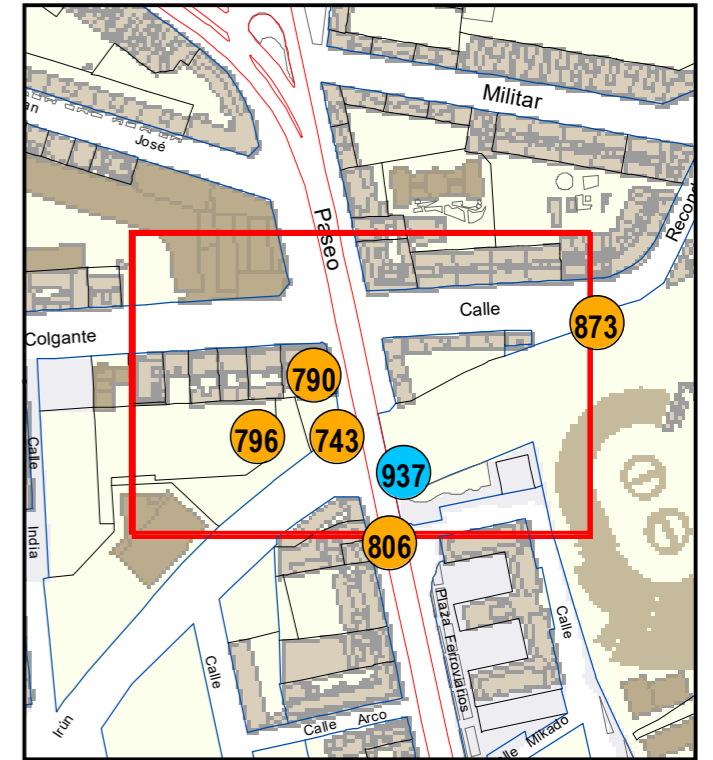

ESCULTURAS Y ELEMENTOS DECORATIVOS

Escala 1:5.000

ESCULTURAS ● LEONES ● LÁPIDAS ● MURALES ● OTROS ●

NÚMERO: 795

TIPO: MURAL

DENOMINACIÓN: Un día más un día menos

AUTOR: Raúl Muñoz "Casassola" y Sergio Acedo Martín "Chais Martín"

AÑO: 2020

SITUACIÓN: Paseo Arco de Ladrillo (Bajo el puente)

PROPIEDAD DE:

NÚMERO DE INVENTARIO: