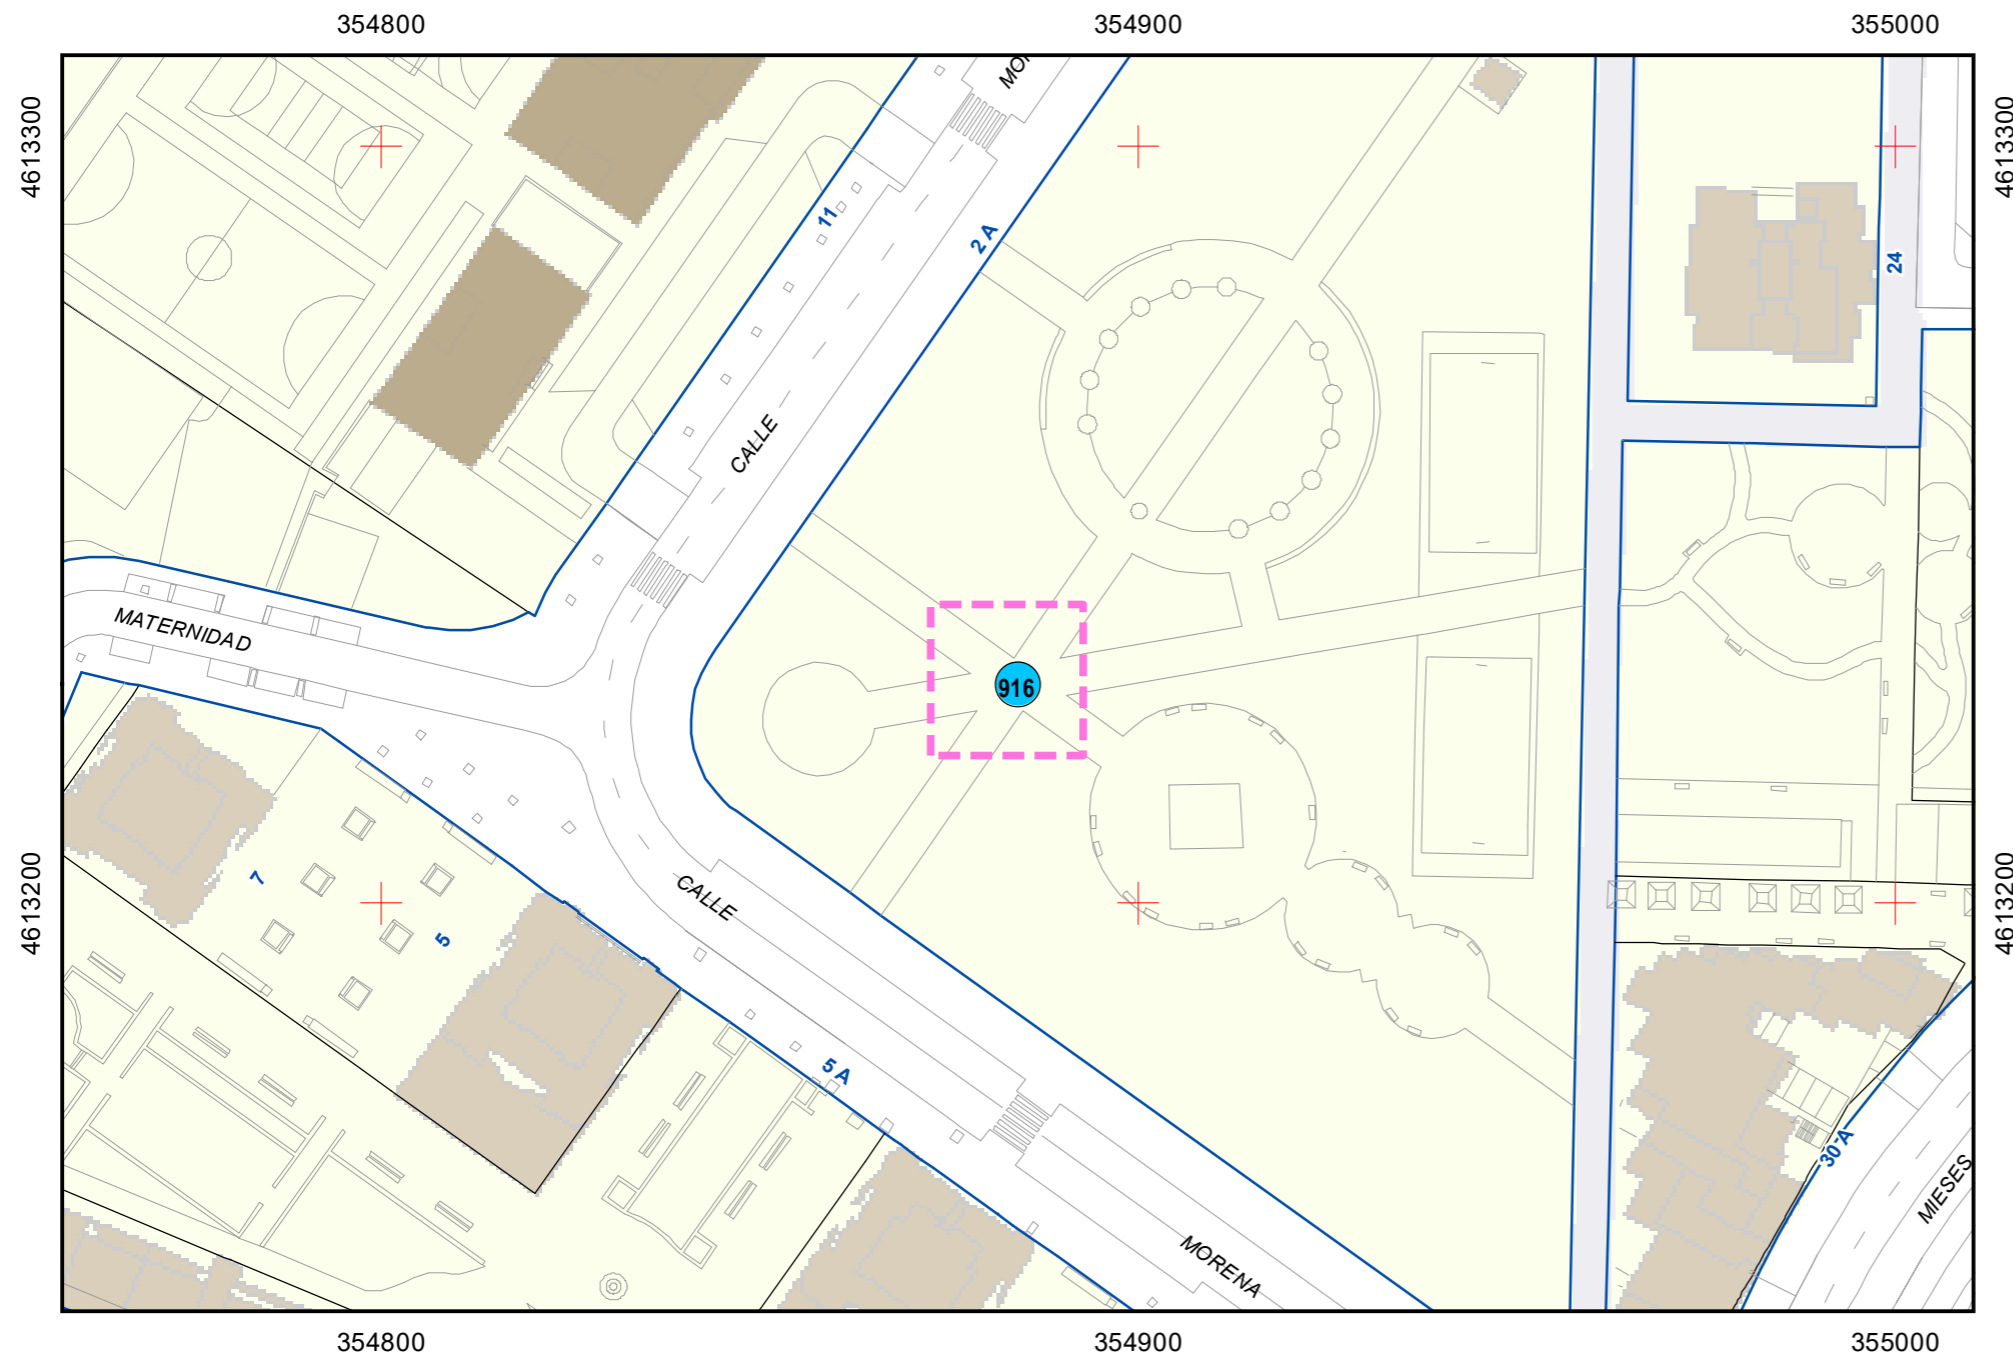

ESCULTURAS Y ELEMENTOS DECORATIVOS

Escala 1:1.000

ESCULTURAS ● LEONES ● LÁPIDAS ● MURALES ● OTROS ●

NÚMERO: 916
TIPO: OTROS
DENOMINACIÓN: Fuente Calle Morena
AUTOR: Desconocido
AÑO: 0
SITUACIÓN: Calle Morena
PROPIEDAD DE:
NÚMERO DE INVENTARIO: