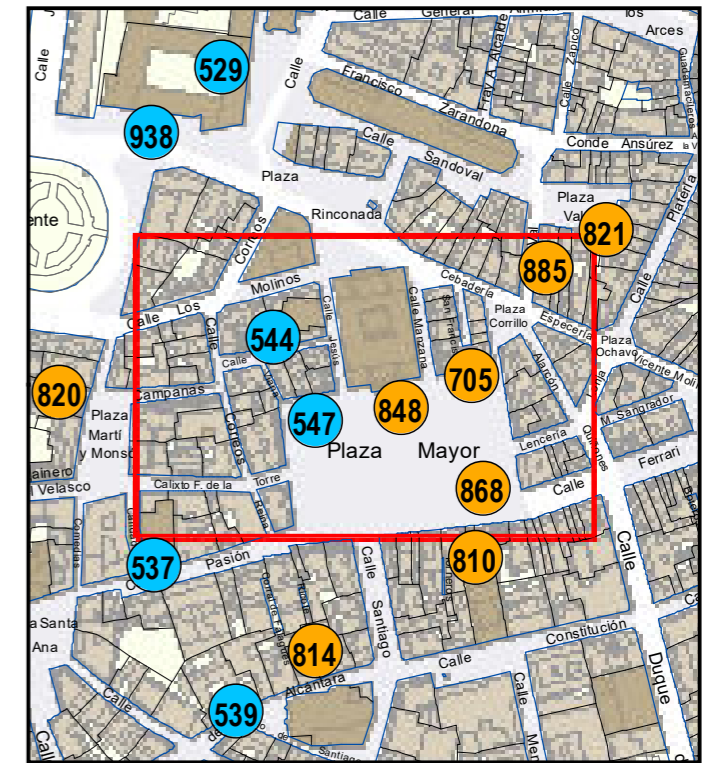

Escala 1:5.000