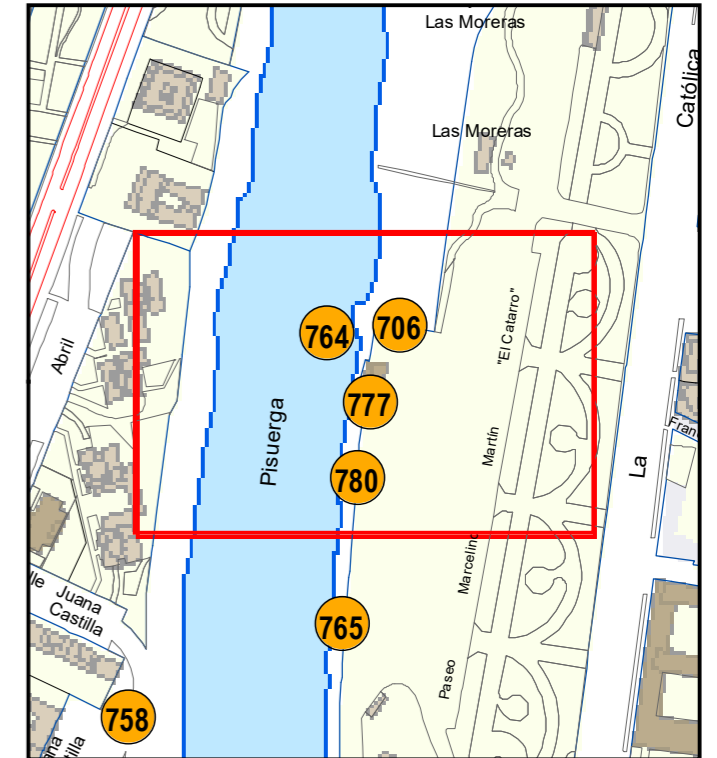

Escala 1:5.000