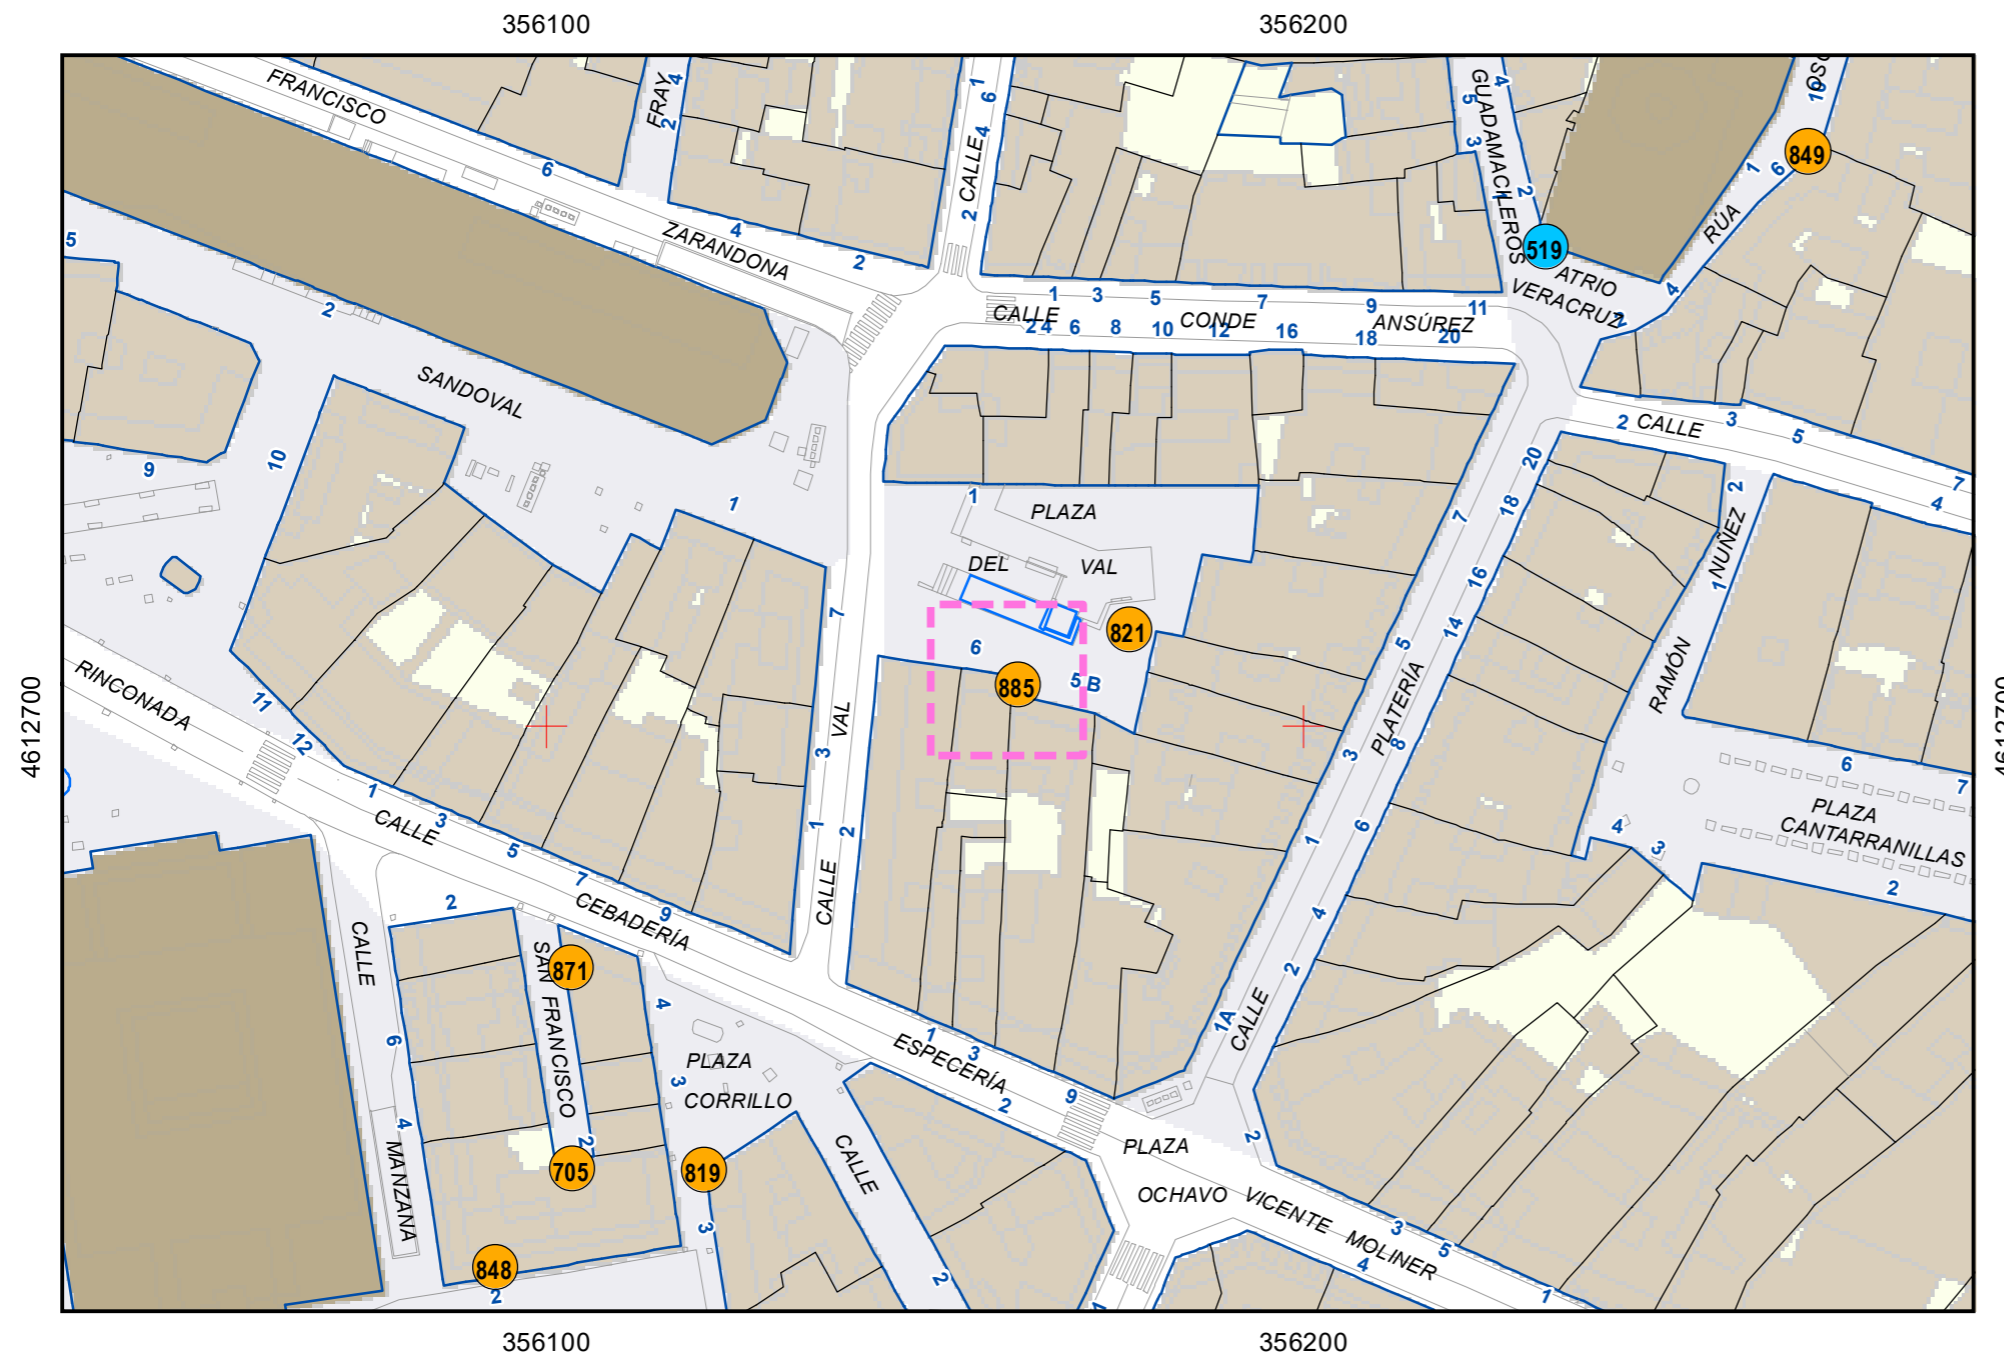

# ESCULTURAS Y ELEMENTOS DECORATIVOS

Escala 1:1.000

ESCULTURAS ● LEONES ● LÁPIDAS ● MURALES ● OTROS ●

NÚMERO: 885  
 TIPO: MURAL  
 DENOMINACIÓN: Mural en Plaza del Val  
 AUTOR: Desconocido  
 AÑO: 0  
 SITUACIÓN: Plaza del Val, 6  
 PROPIEDAD DE:  
 NÚMERO DE INVENTARIO: