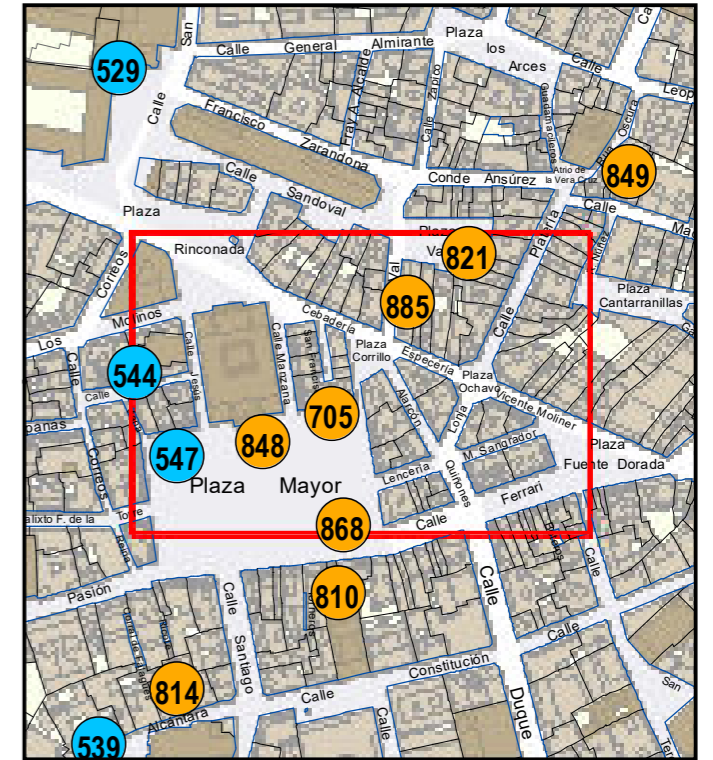

# ESCULTURAS Y ELEMENTOS DECORATIVOS

356000  
Escala 1:1.000

ESCULTURAS ● LEONES ● LÁPIDAS ● MURALES ● OTROS ●

NÚMERO: 819  
 TIPO: MURAL  
 DENOMINACIÓN: The Absence  
 AUTOR: Patricia Martín Samaniego  
 AÑO: 2021  
 SITUACIÓN: Plaza de Corriolo  
 PROPIEDAD DE: Ayto. Valladolid  
 NÚMERO DE INVENTARIO: 31-0697