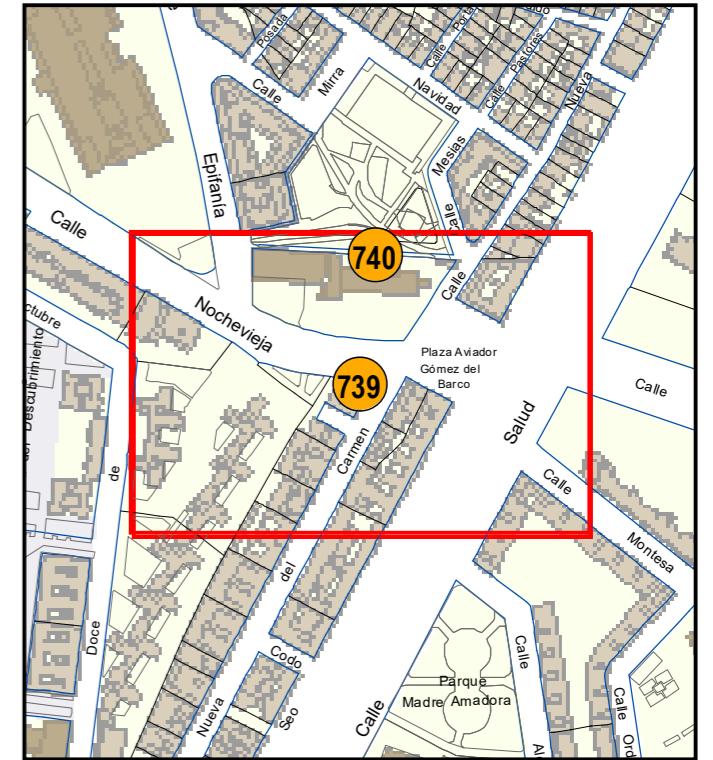

# ESCULTURAS Y ELEMENTOS DECORATIVOS

Escala 1:1.000

ESCULTURAS ● LEONES ● LÁPIDAS ● MURALES ● OTROS ●

NÚMERO: 739  
 TIPO: MURAL  
 DENOMINACIÓN: Mural reivindicativo  
 AUTOR: Desconocido  
 AÑO: 2015  
 SITUACIÓN: Calle Nueva del Carmén c/v Calle Noche Vieja  
 PROPIEDAD DE:  
 NÚMERO DE INVENTARIO: