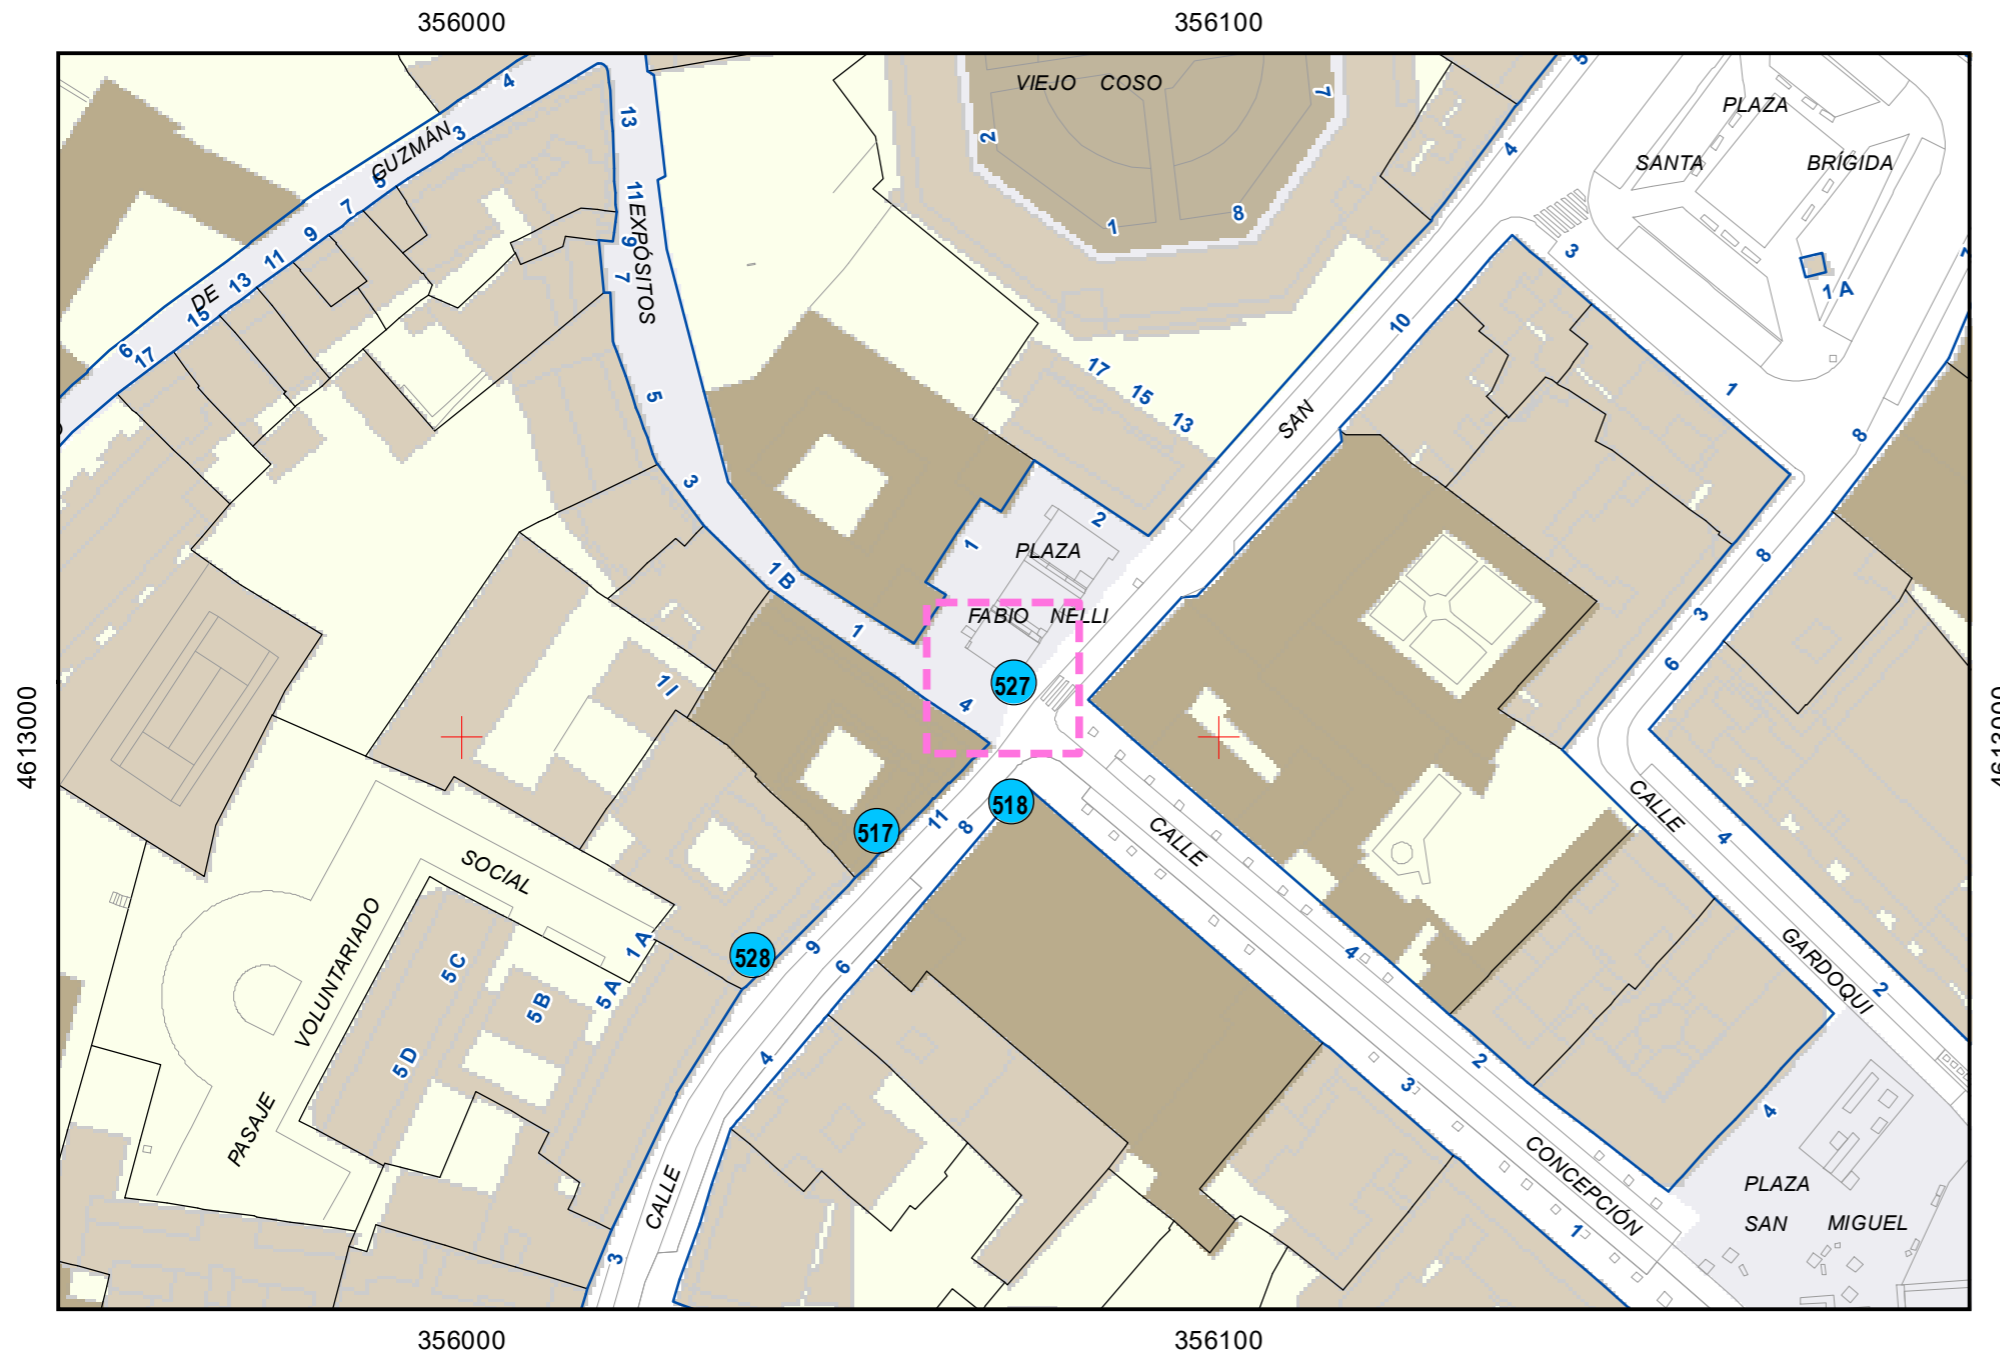

ESCULTURAS Y ELEMENTOS DECORATIVOS

Escala 1:1.000

ESCULTURAS ● LEONES ● LÁPIDAS ● MURALES ● OTROS ●

NÚMERO: 527
TIPO: PALA
DENOMINACIÓN: Palacio de Fabio Nelli
AUTOR: Alfa Arte
AÑO: 2006
SITUACIÓN: Plaza Fabio Nelli, 1
PROPIEDAD DE: Ayto. Valladolid
NÚMERO DE INVENTARIO: