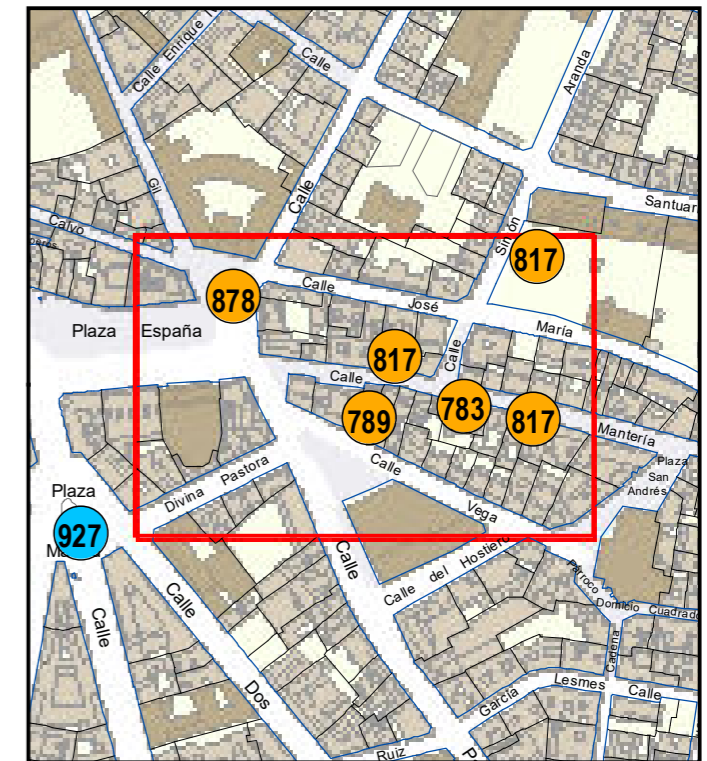

Escala 1:5.000