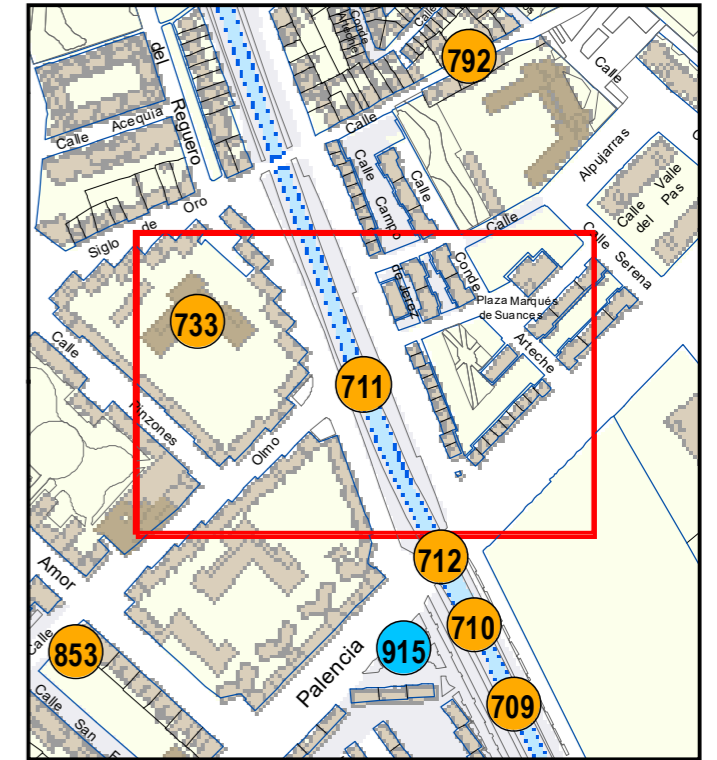

Escala 1:5.000