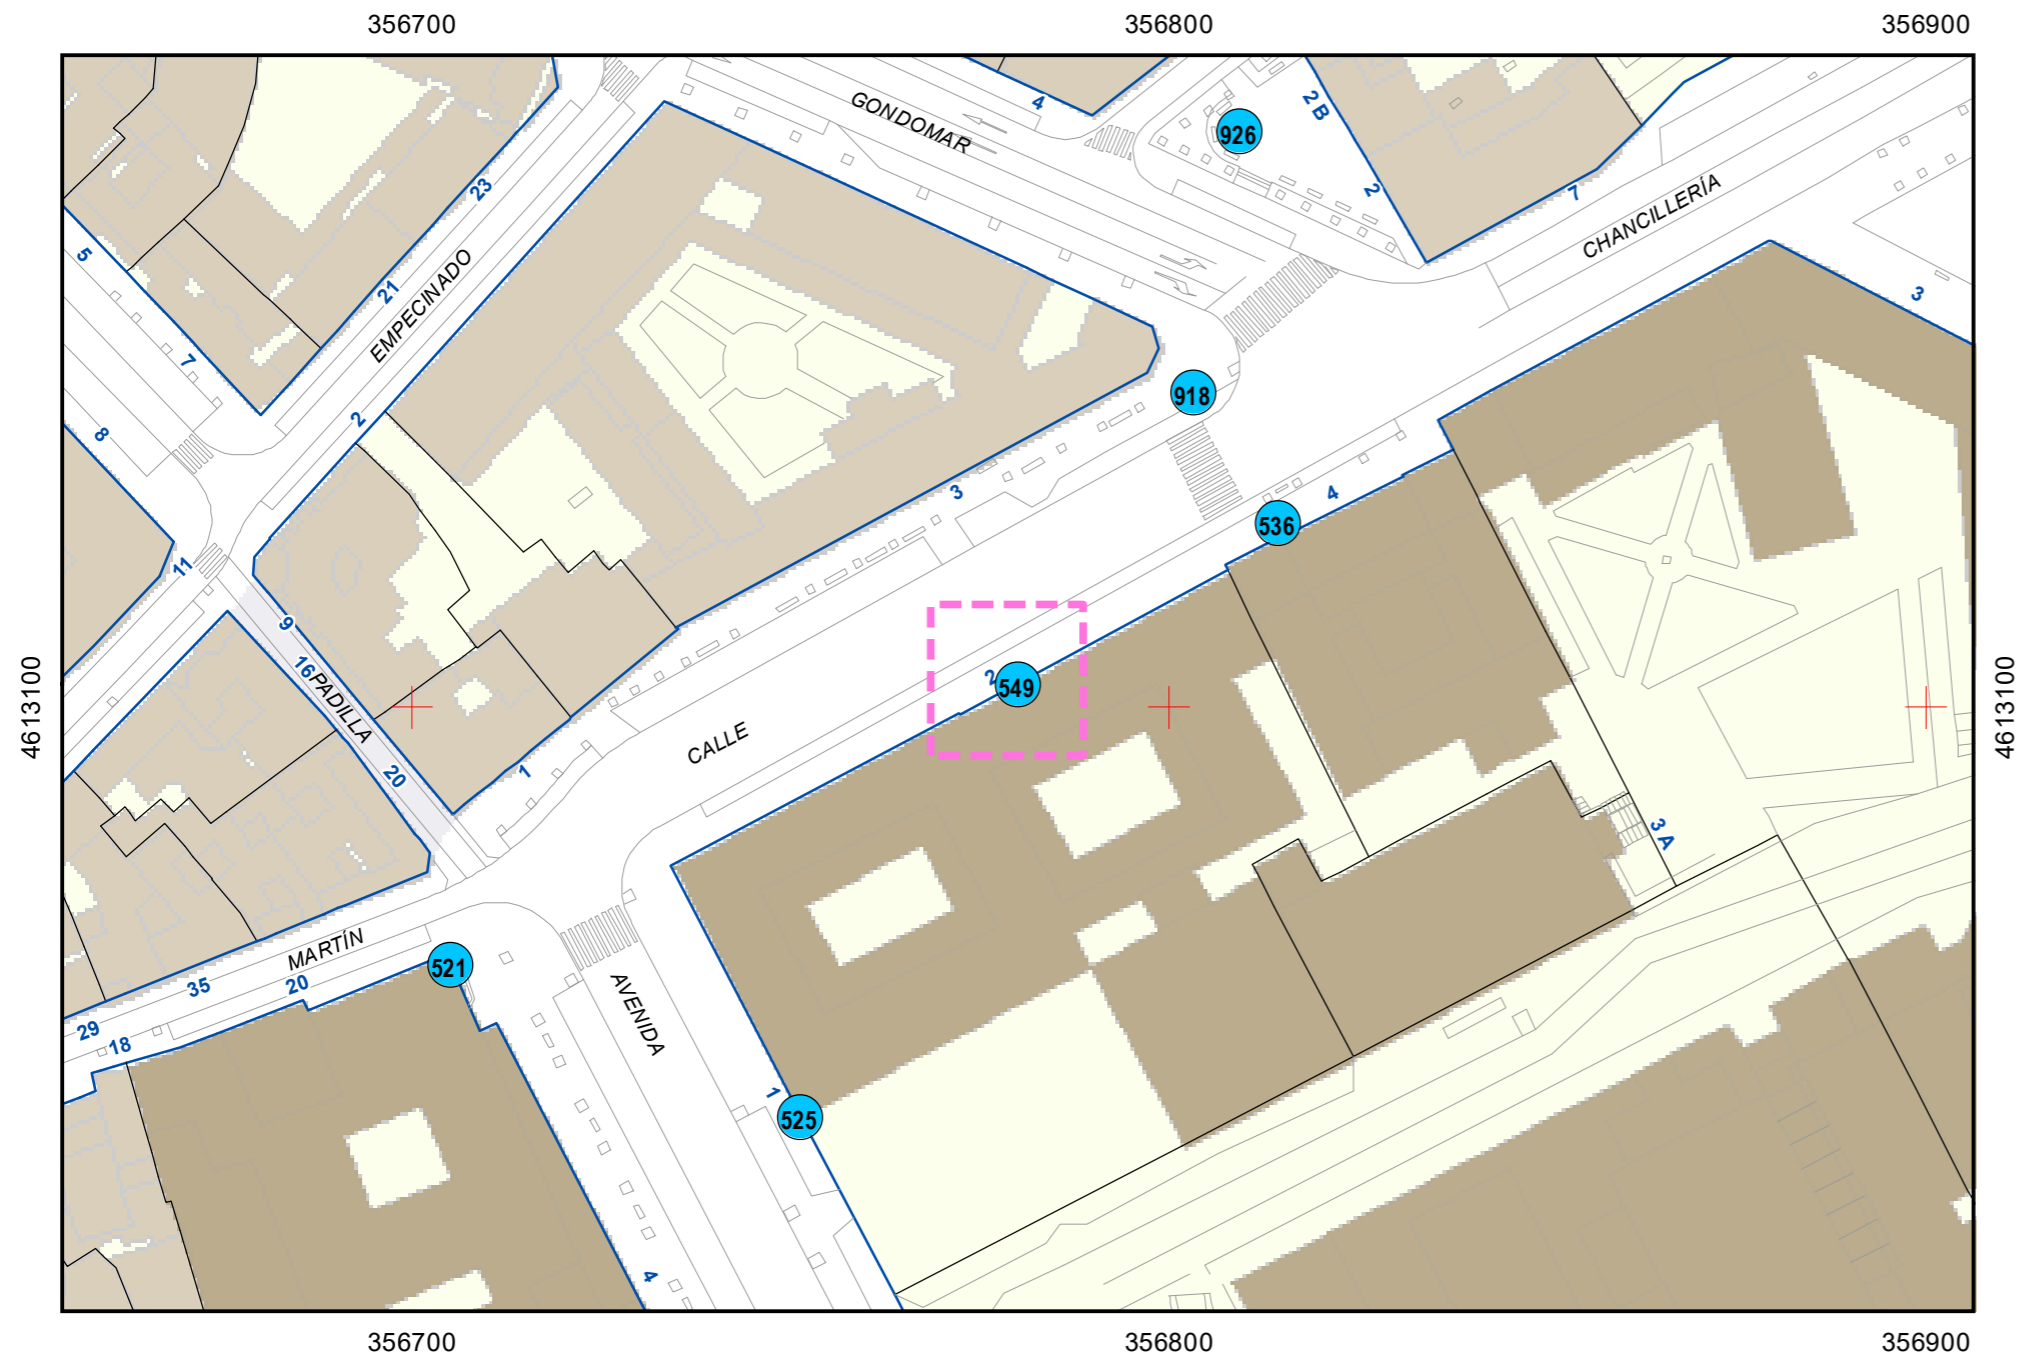

ESCULTURAS Y ELEMENTOS DECORATIVOS

Escala 1:1.000

ESCULTURAS ● LEONES ● LÁPIDAS ● MURALES ● OTROS ●

NÚMERO: 549
TIPO: PALA
DENOMINACIÓN: Archivo de la Real Chancillería
AUTOR: Alfa Arte
AÑO: 2007
SITUACIÓN: Calle Chancillería, 2
PROPIEDAD DE: Ayto. Valladolid
NÚMERO DE INVENTARIO: