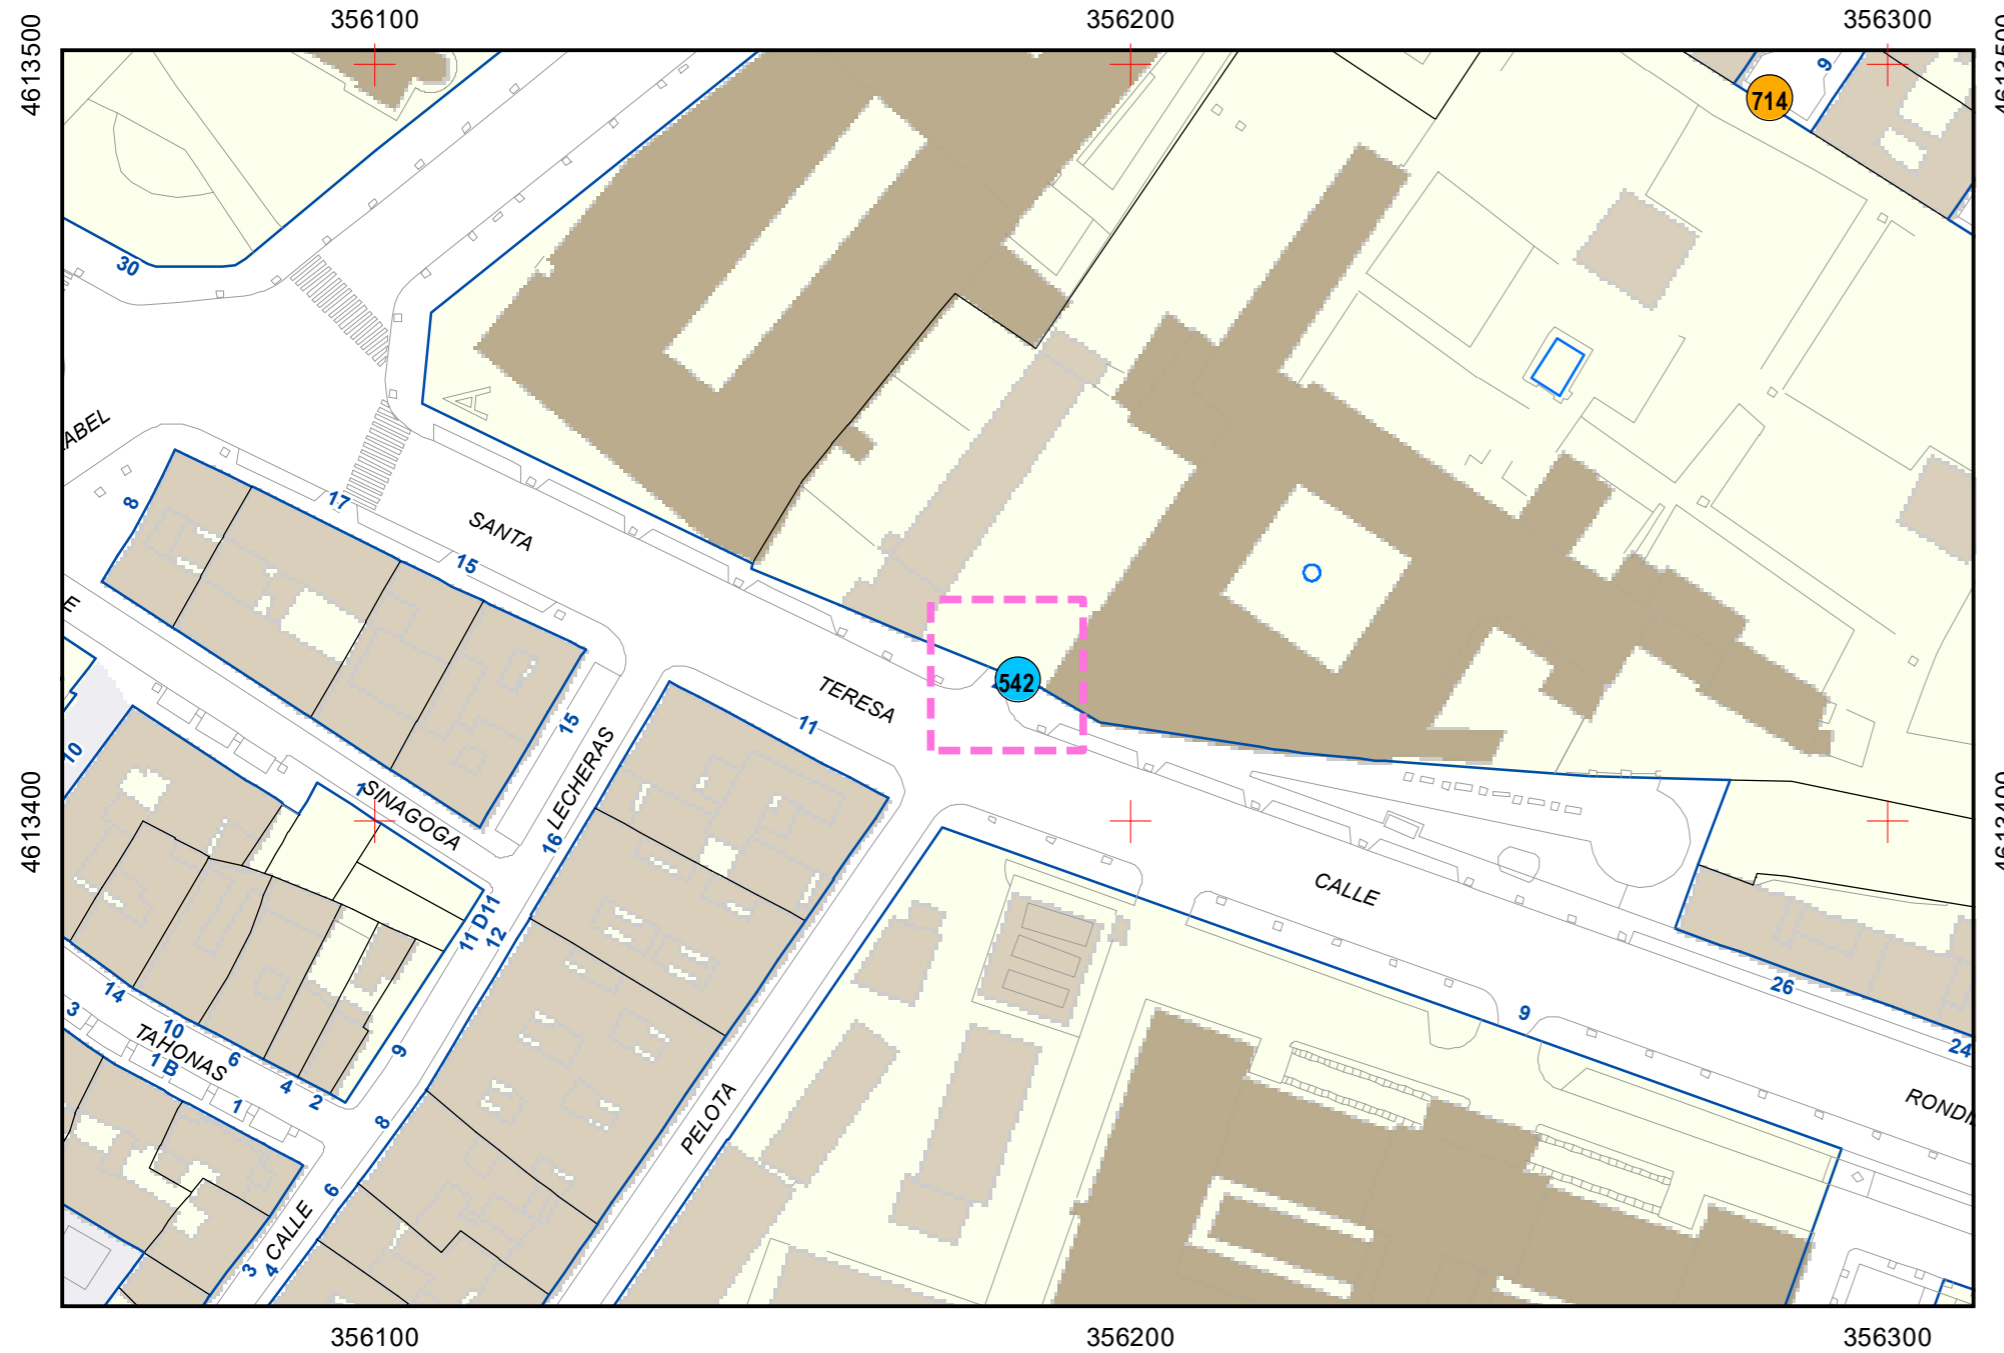

ESCULTURAS Y ELEMENTOS DECORATIVOS

Escala 1:1.000

ESCULTURAS ● LEONES ● LÁPIDAS ● MURALES ● OTROS ●

NÚMERO: 542
TIPO: PALA
DENOMINACIÓN: Convento de Santa Teresa
AUTOR: Alfa Arte
AÑO: 2007
SITUACIÓN: Calle Rondilla de Santa Teresa, 28
PROPIEDAD DE: Ayto. Valladolid
NÚMERO DE INVENTARIO: