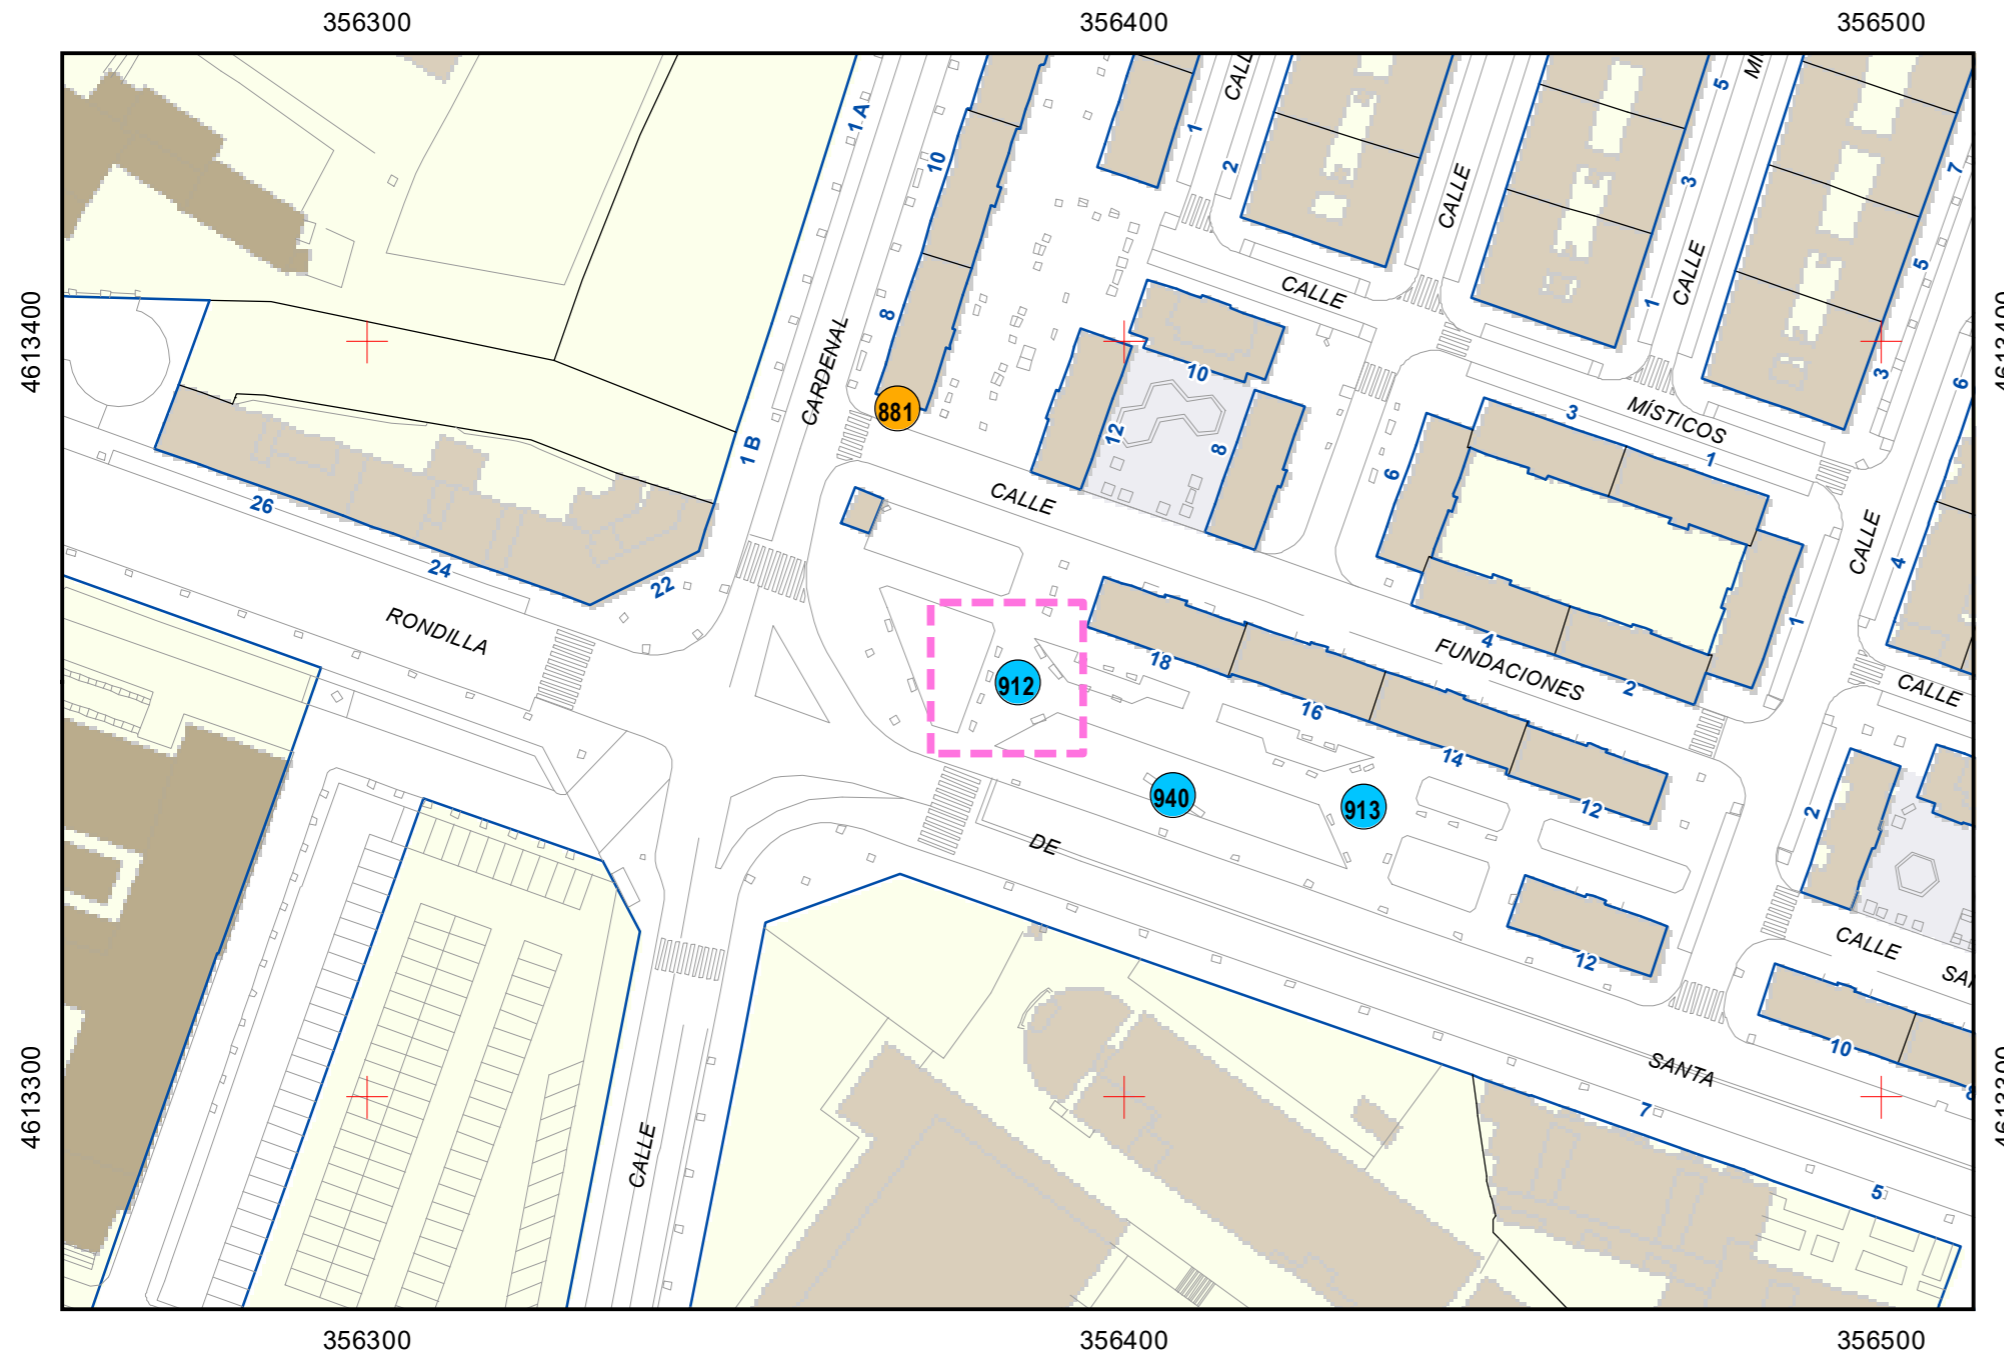

ESCULTURAS Y ELEMENTOS DECORATIVOS

Escala 1:1.000

ESCULTURAS ● LEONES ● LÁPIDAS ● MURALES ● OTROS ●

NÚMERO: 912
TIPO: OTROS
DENOMINACIÓN: Fuente Calle San Juan de la Cruz (1)
AUTOR: Desconocido
AÑO: 0
SITUACIÓN: Calle San Juan de la Cruz
PROPIEDAD DE:
NÚMERO DE INVENTARIO: