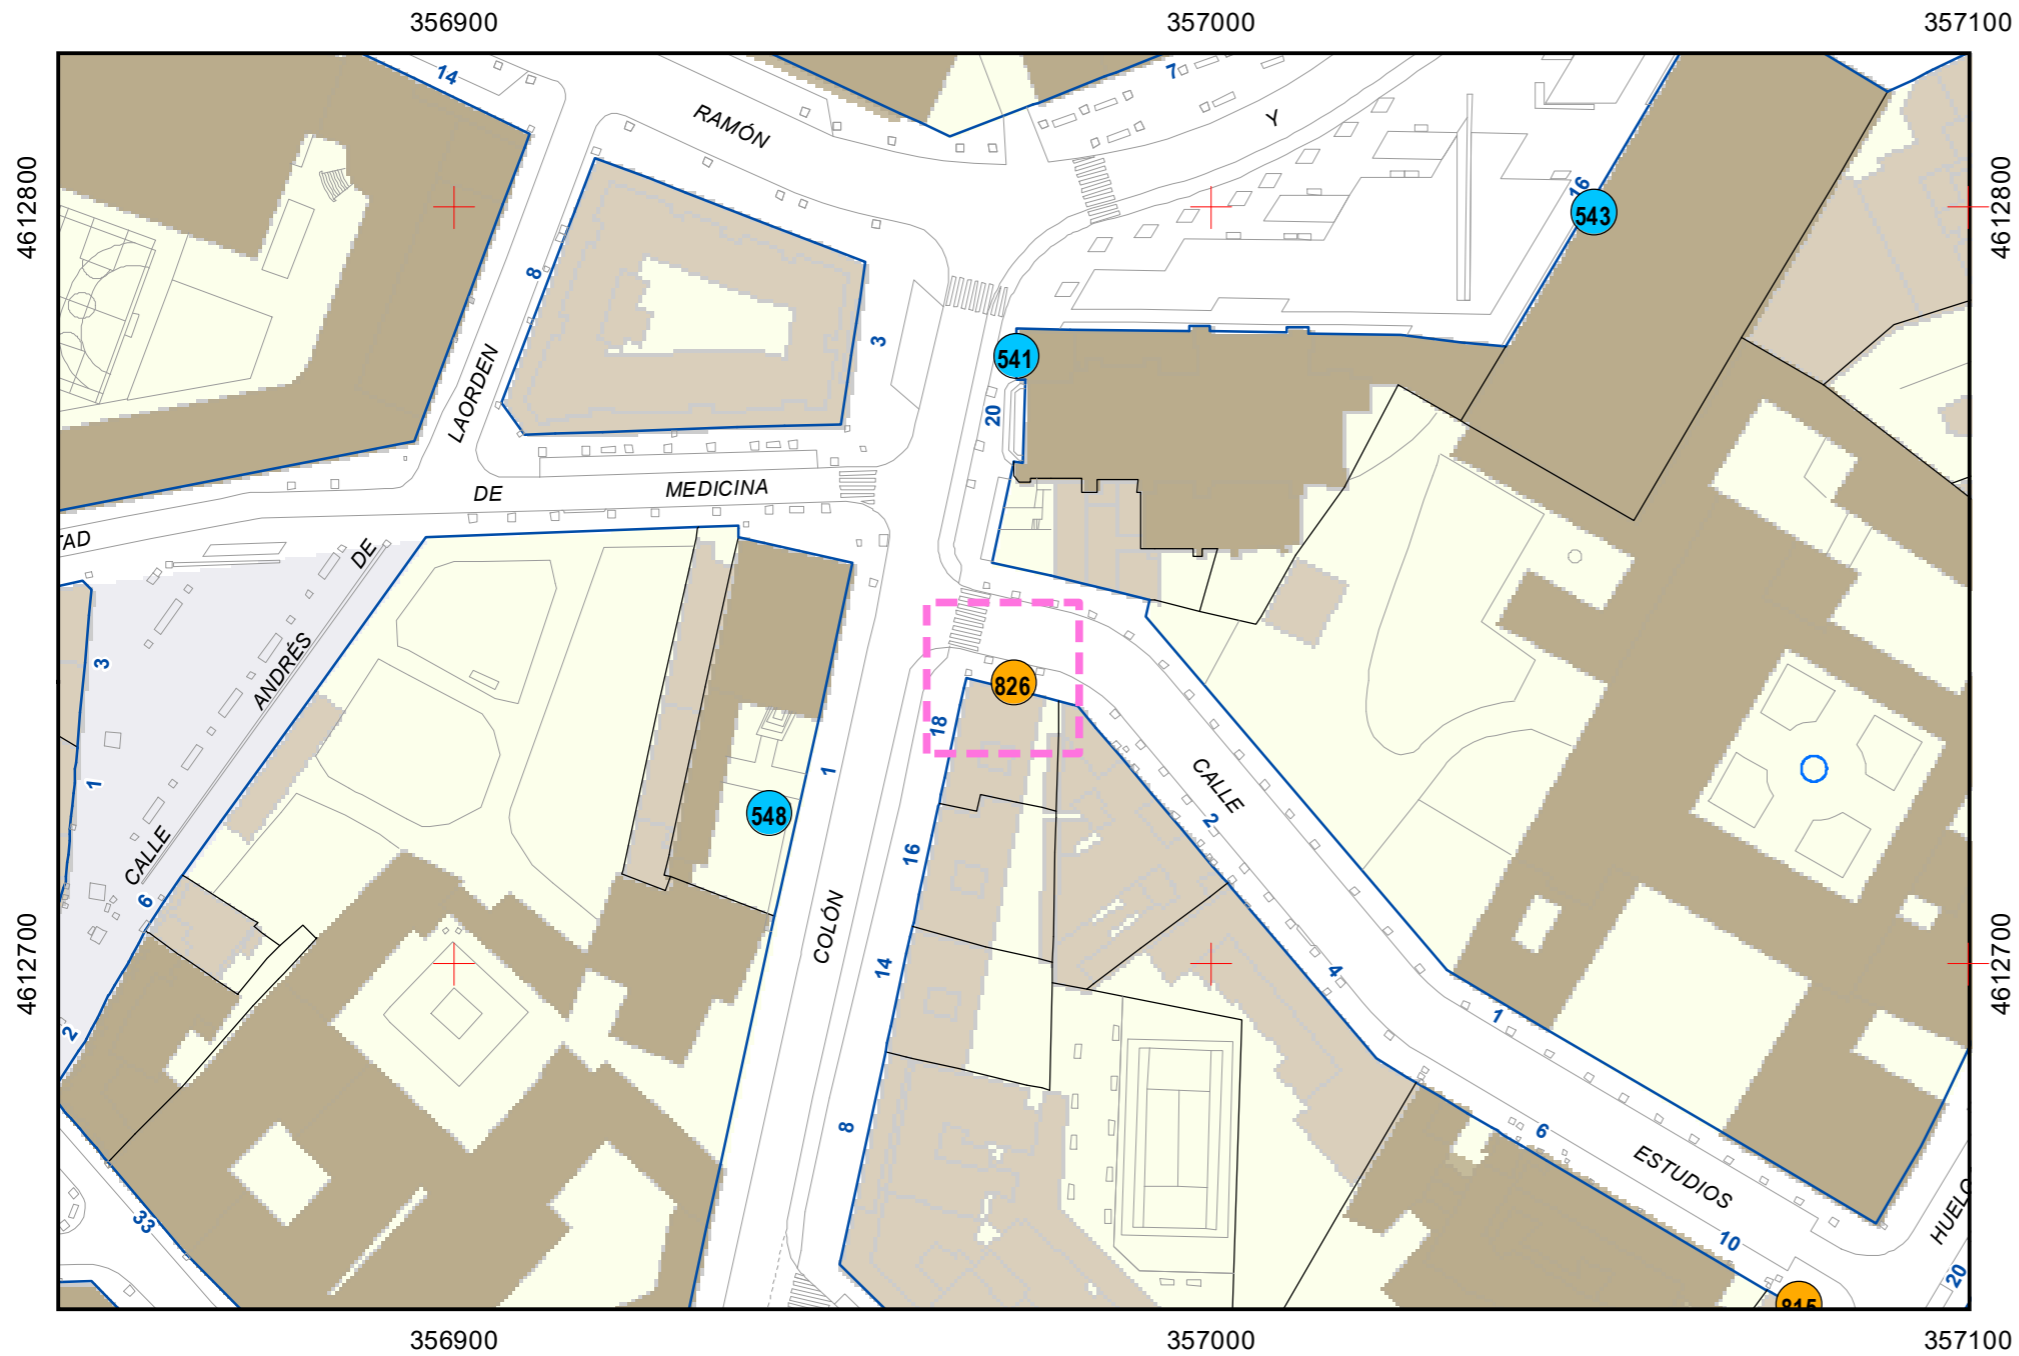

ESCULTURAS Y ELEMENTOS DECORATIVOS

Escala 1:1.000

ESCULTURAS ● LEONES ● LÁPIDAS ● MURALES ● OTROS ●

NÚMERO: 826
TIPO: MURAL
DENOMINACIÓN: Childen's Paradise. The Peak
AUTOR: Henar Bayón
AÑO: 2022
SITUACIÓN: Calle Colón, 18 c/v Calle Estudio
PROPIEDAD DE:
NÚMERO DE INVENTARIO: