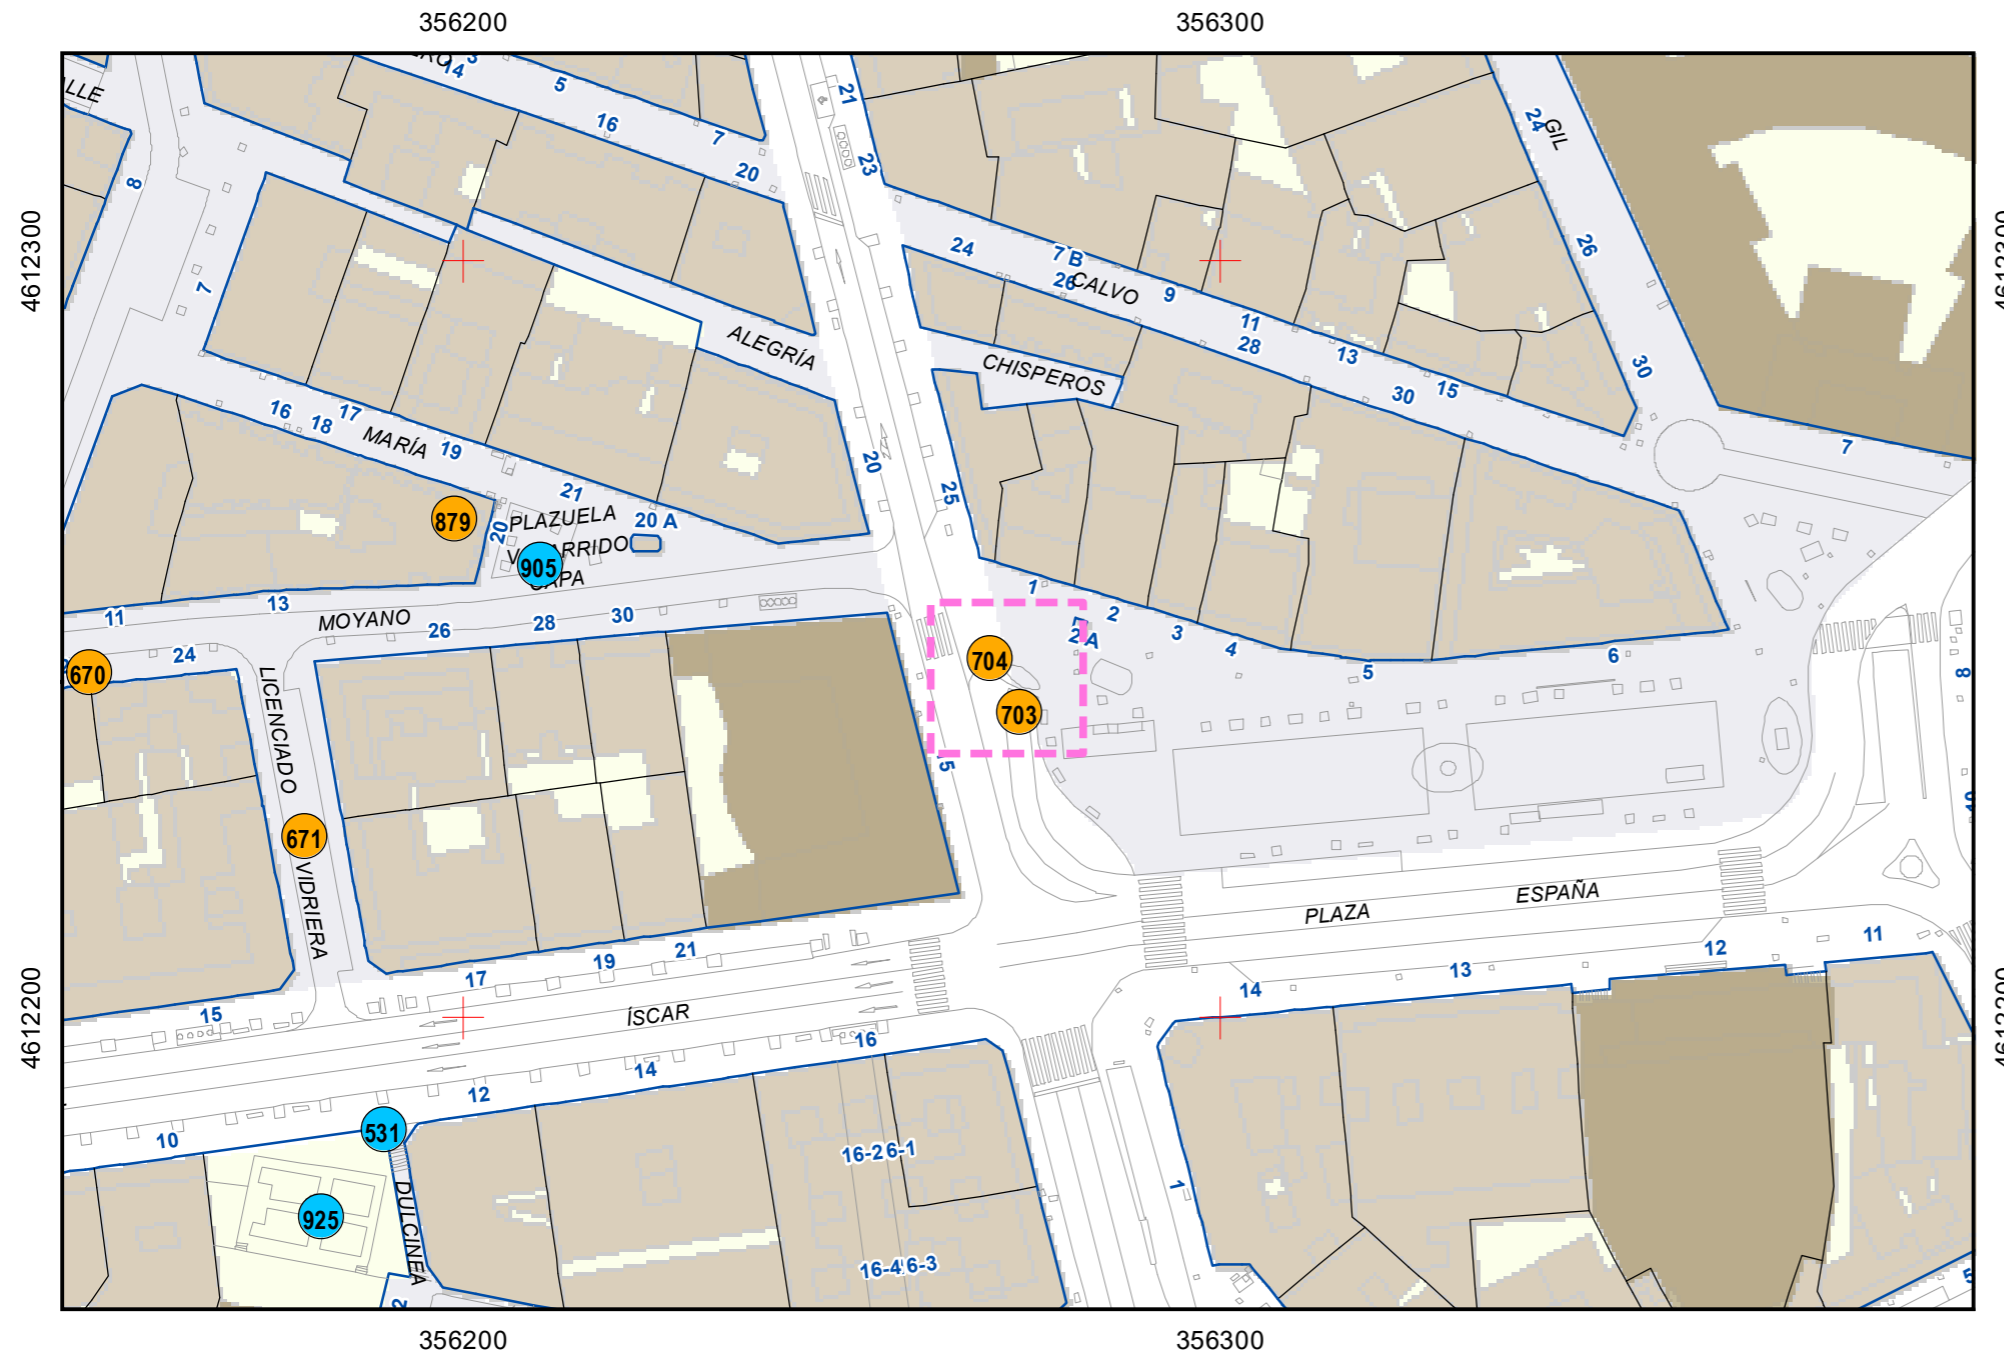

ESCULTURAS Y ELEMENTOS DECORATIVOS

Escala 1:1.000

ESCULTURAS ● LEONES ● LÁPIDAS ● MURALES ● OTROS ●

NÚMERO: 703
TIPO: MURAL
DENOMINACIÓN: Mural Cerámico Exterior
AUTOR: José Andrés Coello Alonso
AÑO: 1996
SITUACIÓN: Plaza España
PROPIEDAD DE: Ayto. Valladolid
NÚMERO DE INVENTARIO: 31-0490