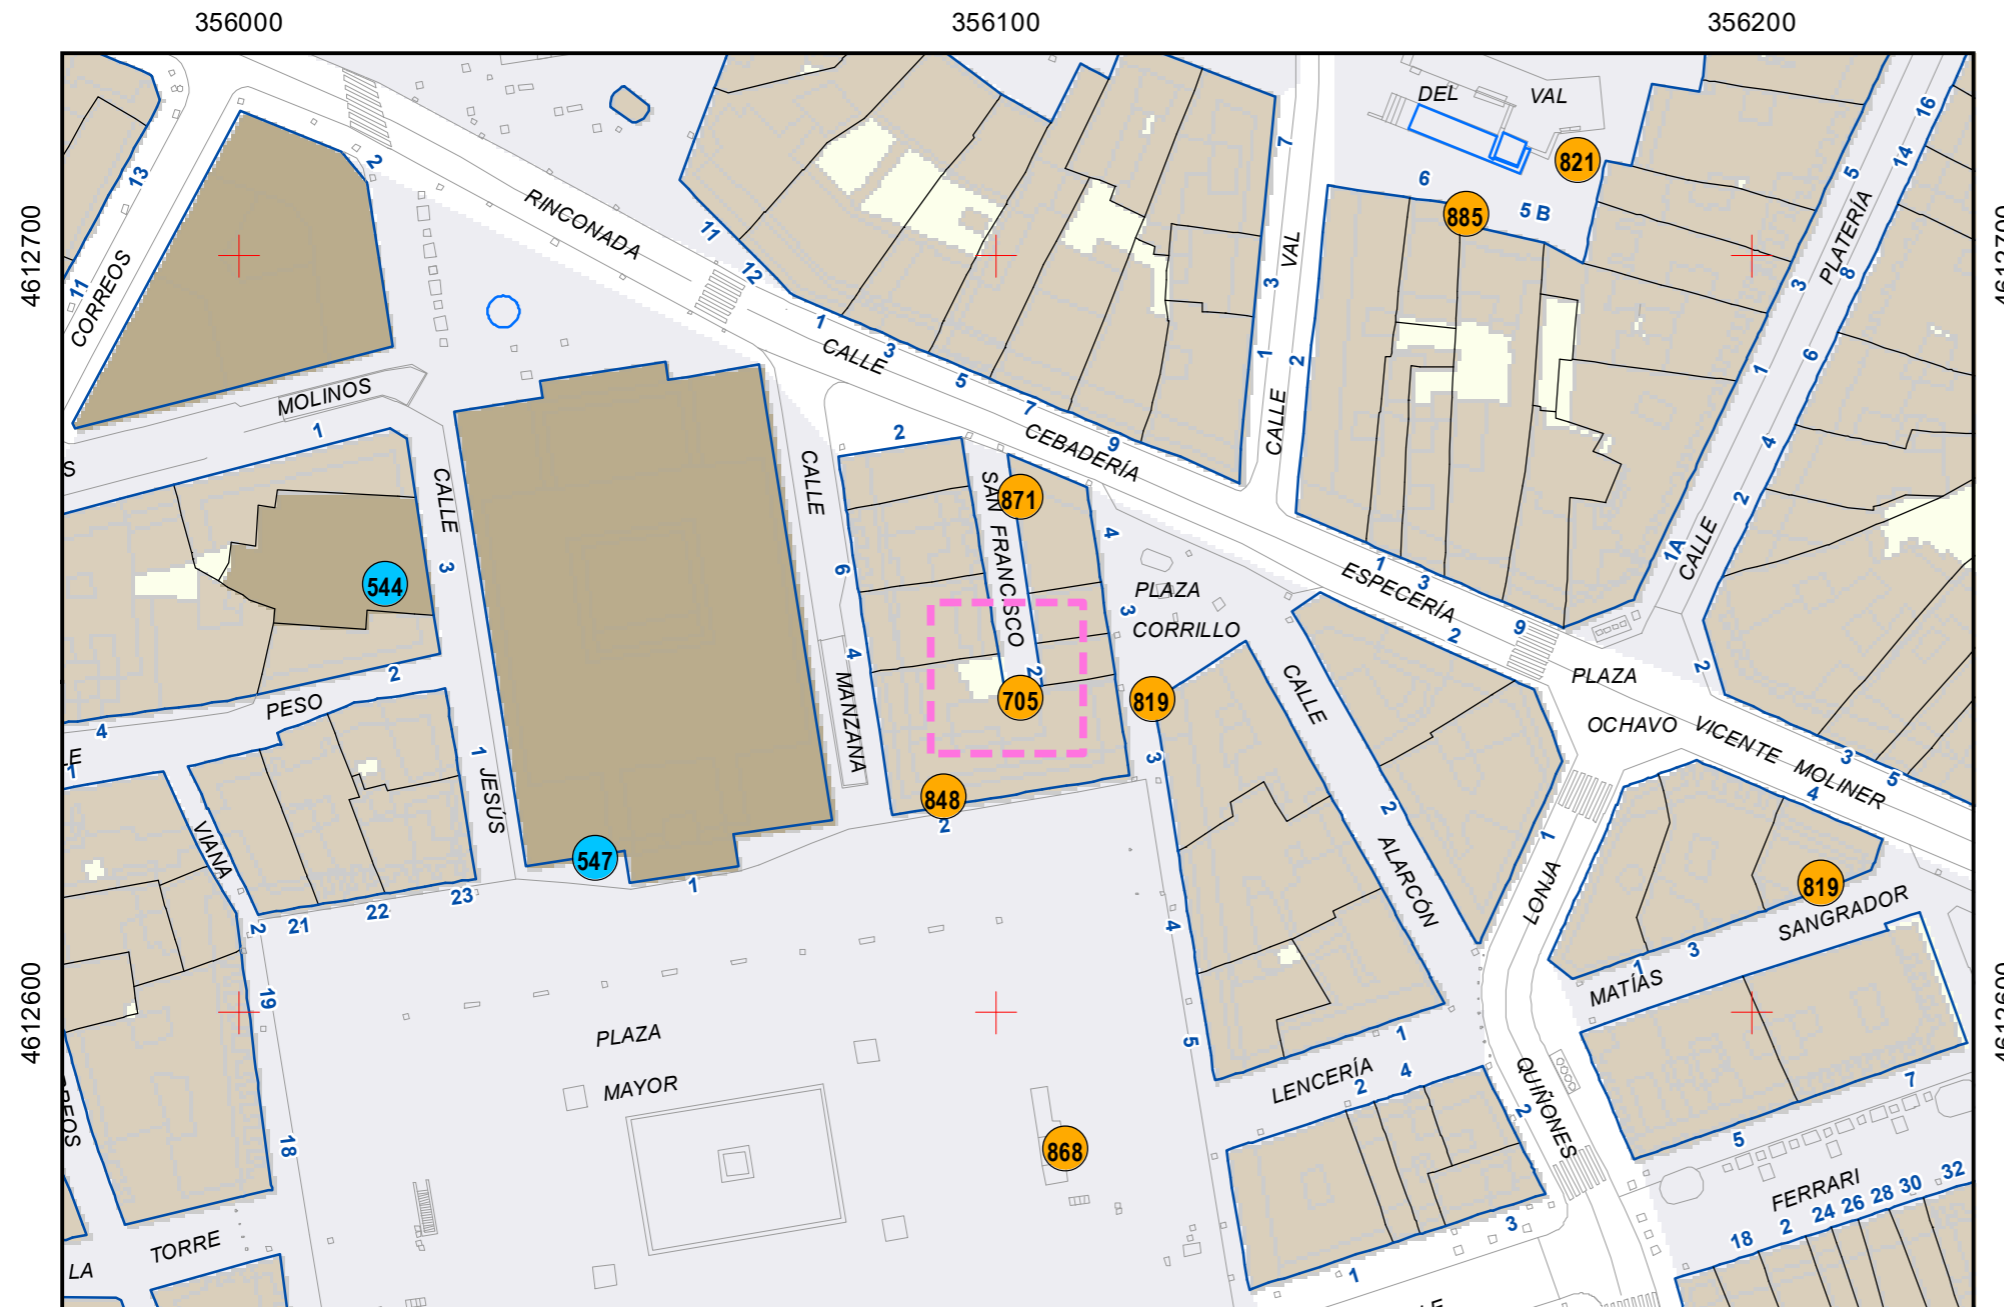

ESCULTURAS Y ELEMENTOS DECORATIVOS

Escala 1:1.000

ESCULTURAS ● LEONES ● LÁPIDAS ● MURALES ● OTROS ●

NÚMERO: 705
TIPO: MURAL
DENOMINACIÓN: Mural Portada del convento de San Francisco
AUTOR: José Antonio Sousa González y Amador Fiz
AÑO: 1998
SITUACIÓN: Callejón de San Francisco
PROPIEDAD DE: Ayto. Valladolid
NÚMERO DE INVENTARIO: 31-0471