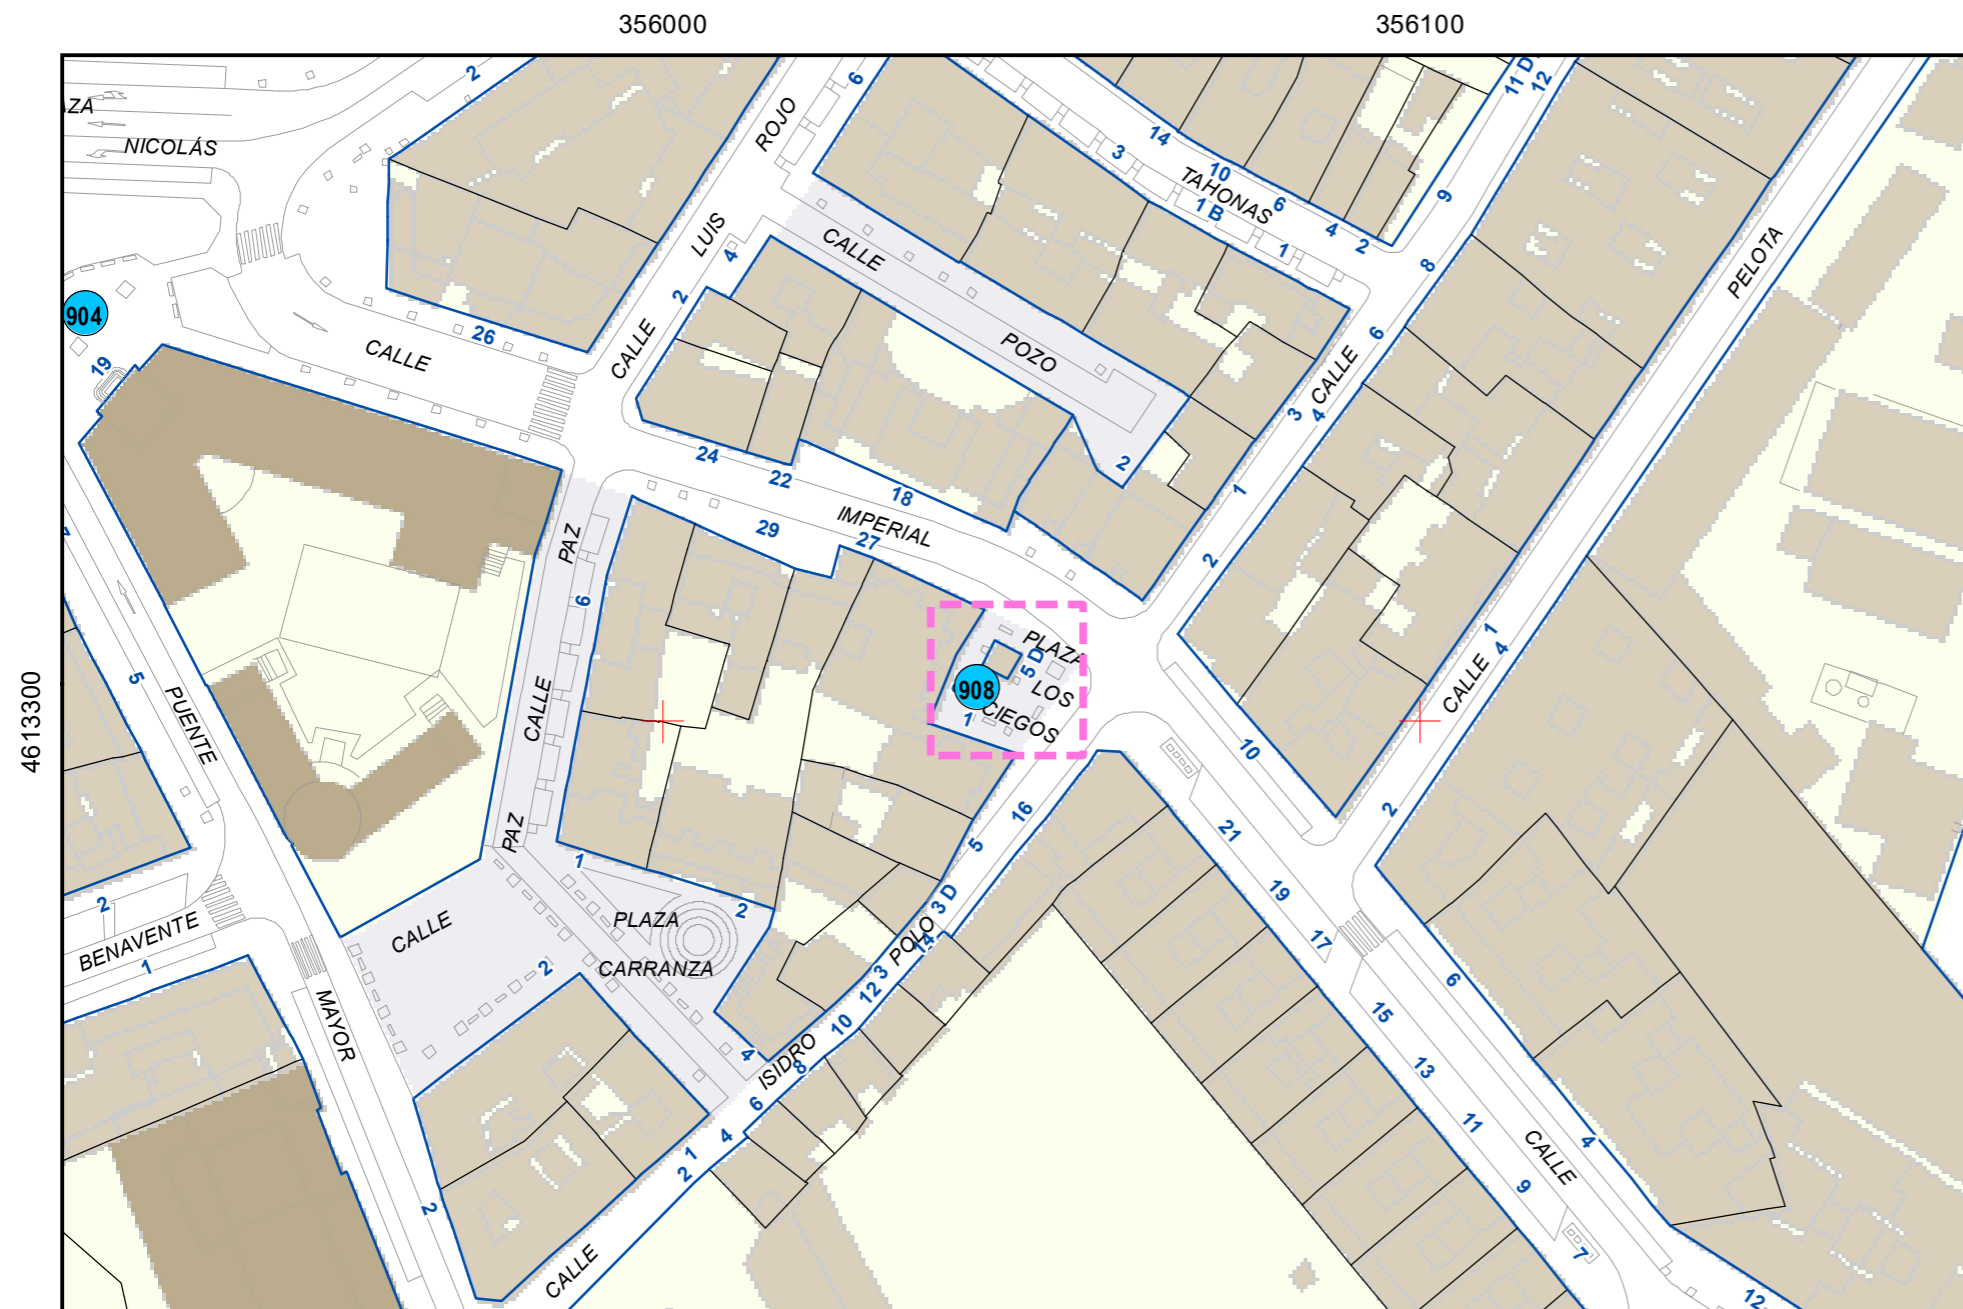

ESCULTURAS Y ELEMENTOS DECORATIVOS

Escala 1:1.000

ESCULTURAS ● LEONES ● LÁPIDAS ● MURALES ● OTROS ●

NÚMERO: 908
TIPO: OTROS
DENOMINACIÓN: Fuente Plaza de los Ciegos
AUTOR: Desconocido
AÑO: 0
SITUACIÓN: Plaza de los Ciegos
PROPIEDAD DE:
NÚMERO DE INVENTARIO: