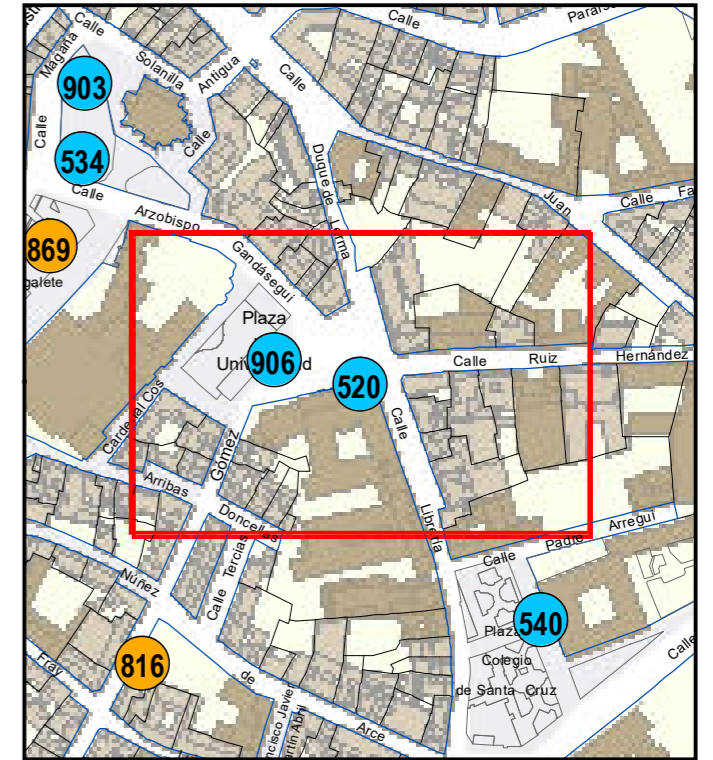

# ESCULTURAS Y ELEMENTOS DECORATIVOS

Escala 1:1.000

ESCULTURAS ● LEONES ● LÁPIDAS ● MURALES ● OTROS ●

NÚMERO: 520  
 TIPO: PALA  
 DENOMINACIÓN: Fachada y Atrio de la Universidad  
 AUTOR: Alfa Arte  
 AÑO: 2006  
 SITUACIÓN: Plaza Universidad, 9  
 PROPIEDAD DE: Ayto. Valladolid  
 NÚMERO DE INVENTARIO: