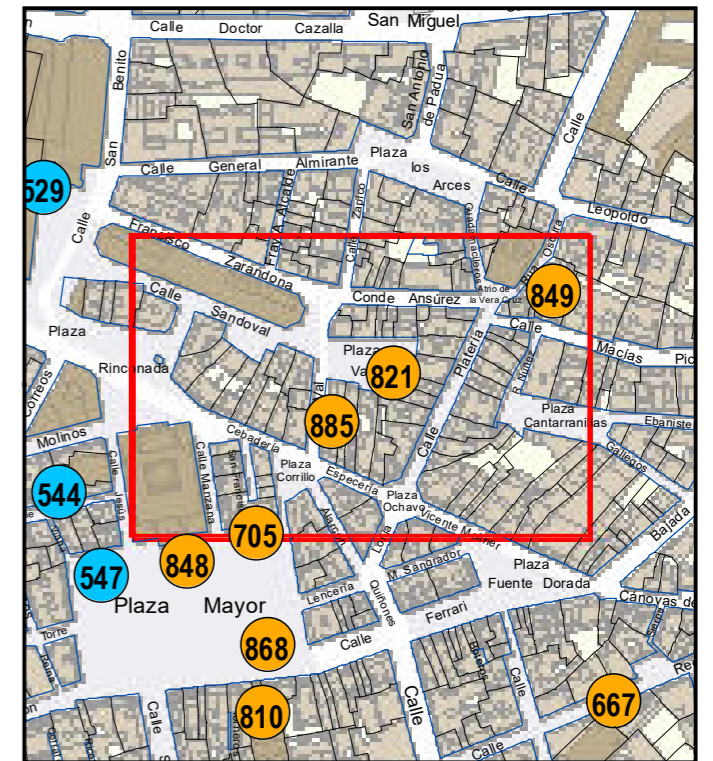

# ESCULTURAS Y ELEMENTOS DECORATIVOS

Escala 1:1.000

ESCULTURAS ● LEONES ● LÁPIDAS ● MURALES ● OTROS ●

NÚMERO: 885  
 TIPO: MURAL  
 DENOMINACIÓN: Mural en Plaza del Val  
 AUTOR: Desconocido  
 AÑO: 0  
 SITUACIÓN: Plaza del Val, 6  
 PROPIEDAD DE:  
 NÚMERO DE INVENTARIO: