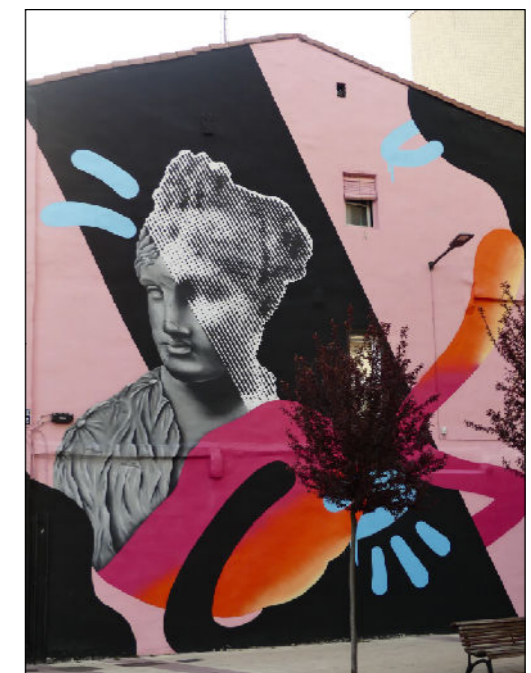

ESCULTURAS Y ELEMENTOS DECORATIVOS

Escala 1:1.000

ESCULTURAS ● LEONES ● LÁPIDAS ● MURALES ● OTROS ●

NÚMERO: 793

TIPO: MURAL

DENOMINACIÓN: Negro Maravilla

AUTOR: Amado Rodríguez Gómez (Bboy Amado) y Rafael Contreras López (Kafaka)

AÑO: 2020

SITUACIÓN: Calle Gabilondo, 30

PROPIEDAD DE:

NÚMERO DE INVENTARIO:

Escala 1:5.000