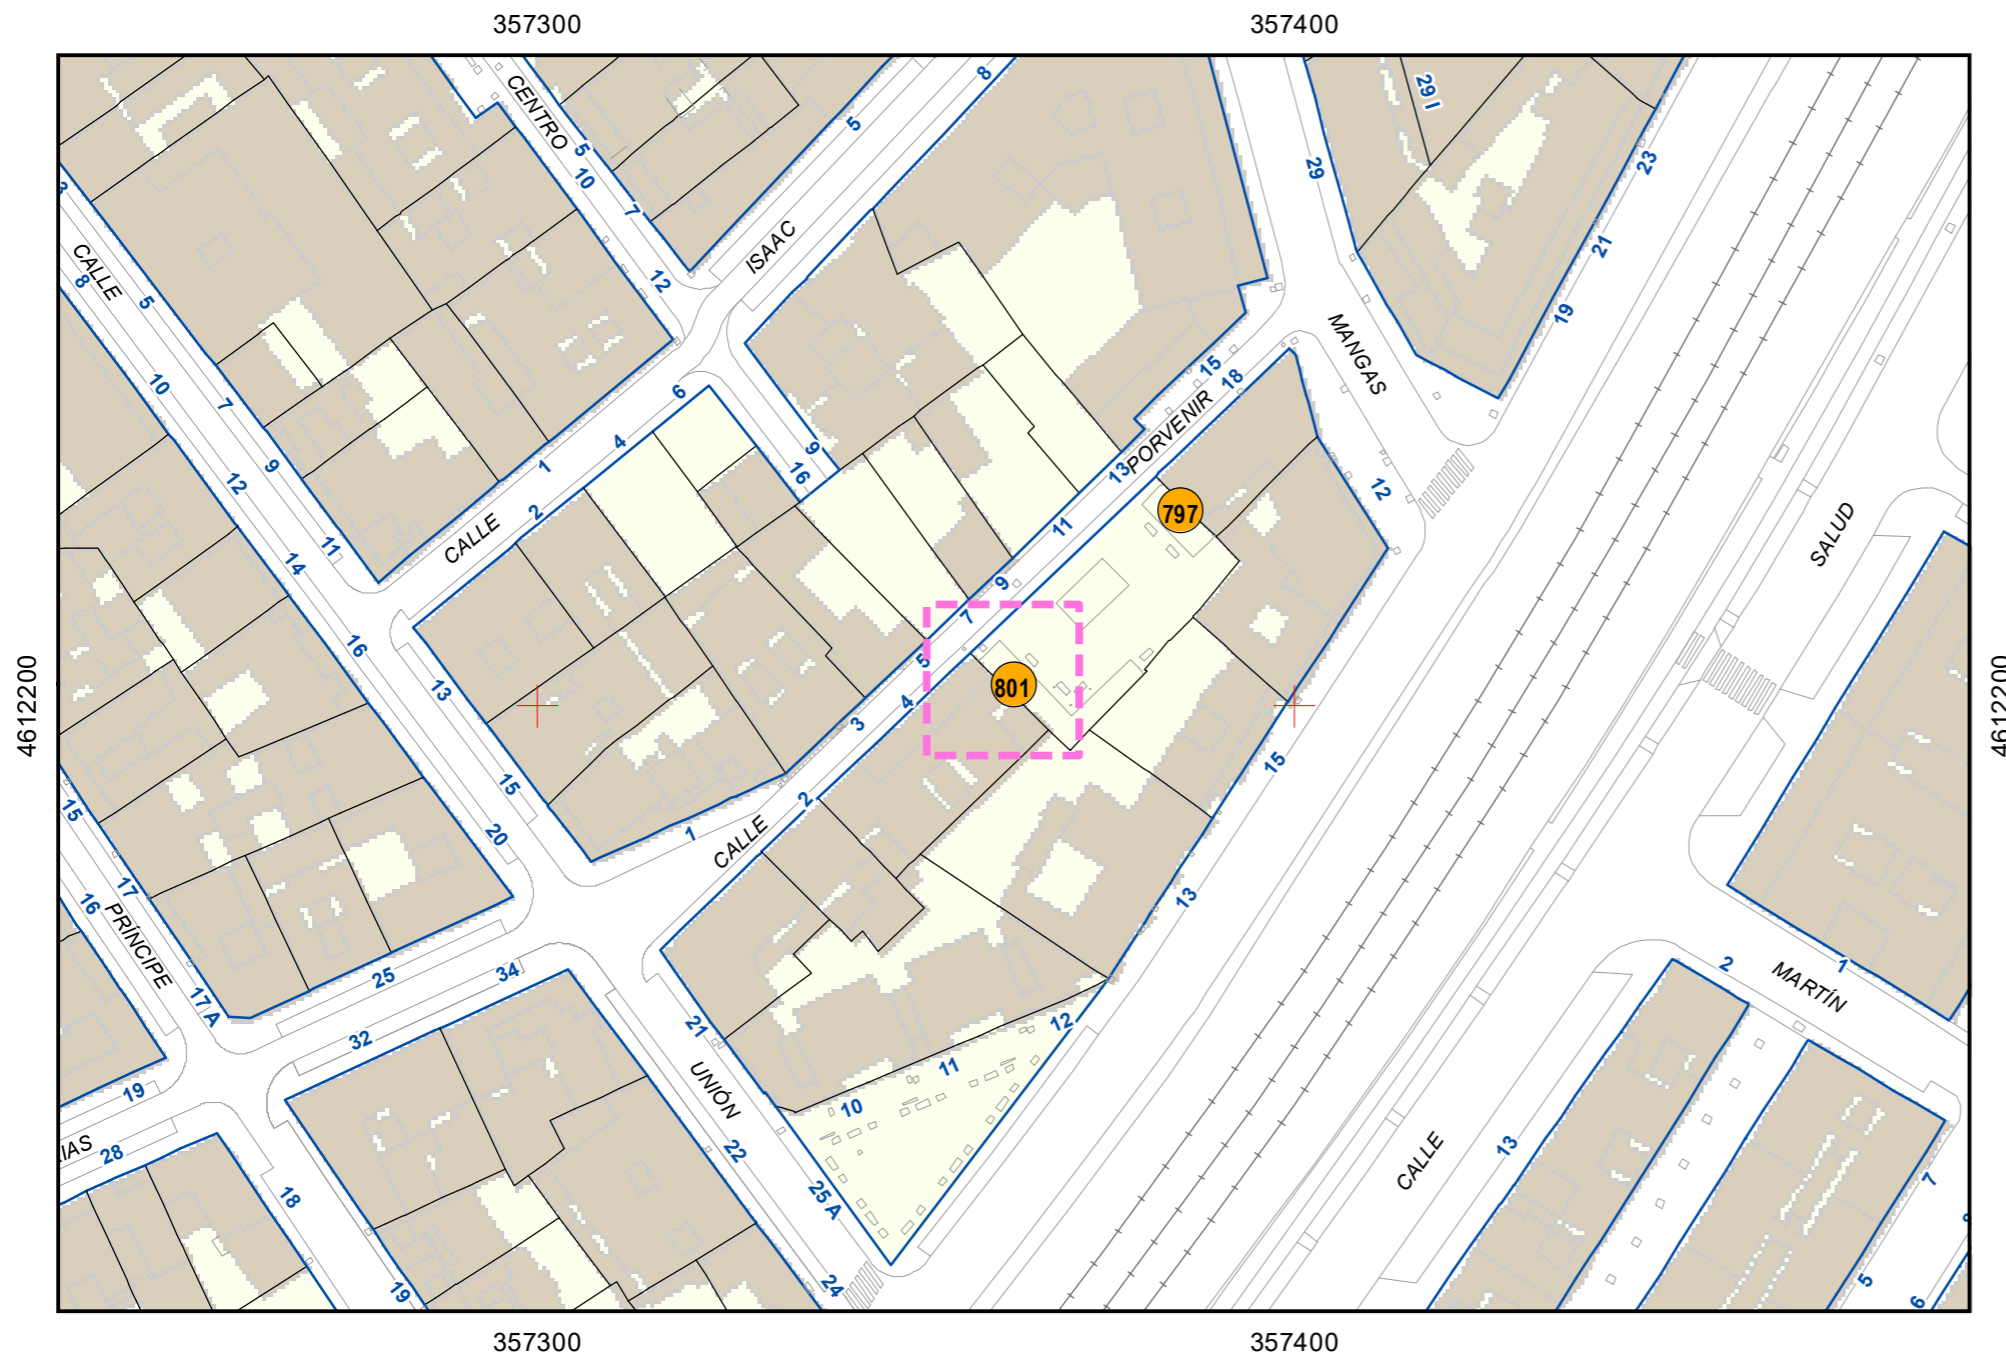

# ESCULTURAS Y ELEMENTOS DECORATIVOS

Escala 1:1.000

ESCULTURAS ● LEONES ● LÁPIDAS ● MURALES ● OTROS ●

NÚMERO: 801

TIPO: MURAL

DENOMINACIÓN: El porvenir se defiende hoy

AUTOR: Reskate Studio: María López (Minuska) y Javier de Riba