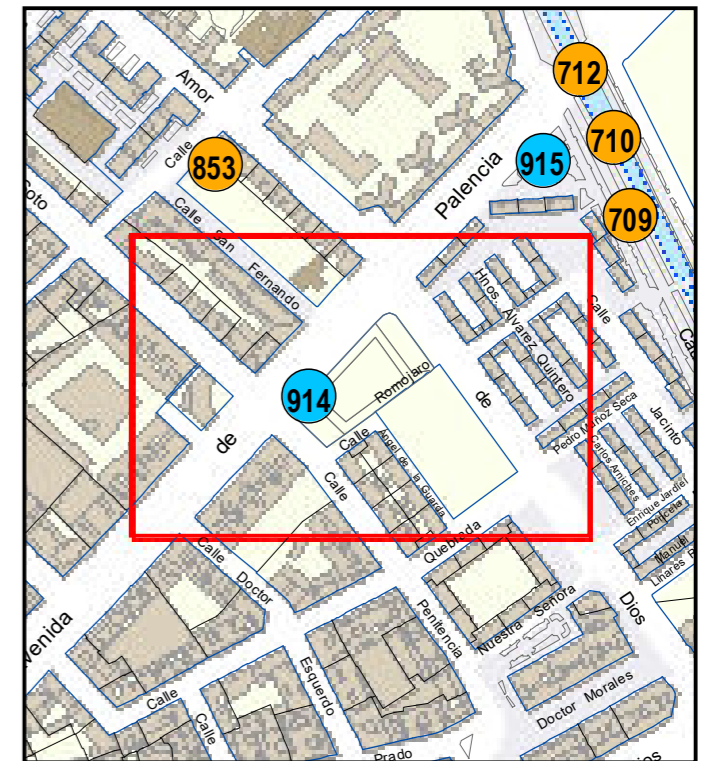

# ESCULTURAS Y ELEMENTOS DECORATIVOS

Escala 1:1.000

ESCULTURAS ● LEONES ● LÁPIDAS ● MURALES ● OTROS ●

NÚMERO: 914  
 TIPO: OTROS  
 DENOMINACIÓN: Fuente Avenida de Palencia  
 AUTOR: Desconocido  
 AÑO: 0  
 SITUACIÓN: Avenida de Palencia, 26 A  
 PROPIEDAD DE:  
 NÚMERO DE INVENTARIO: