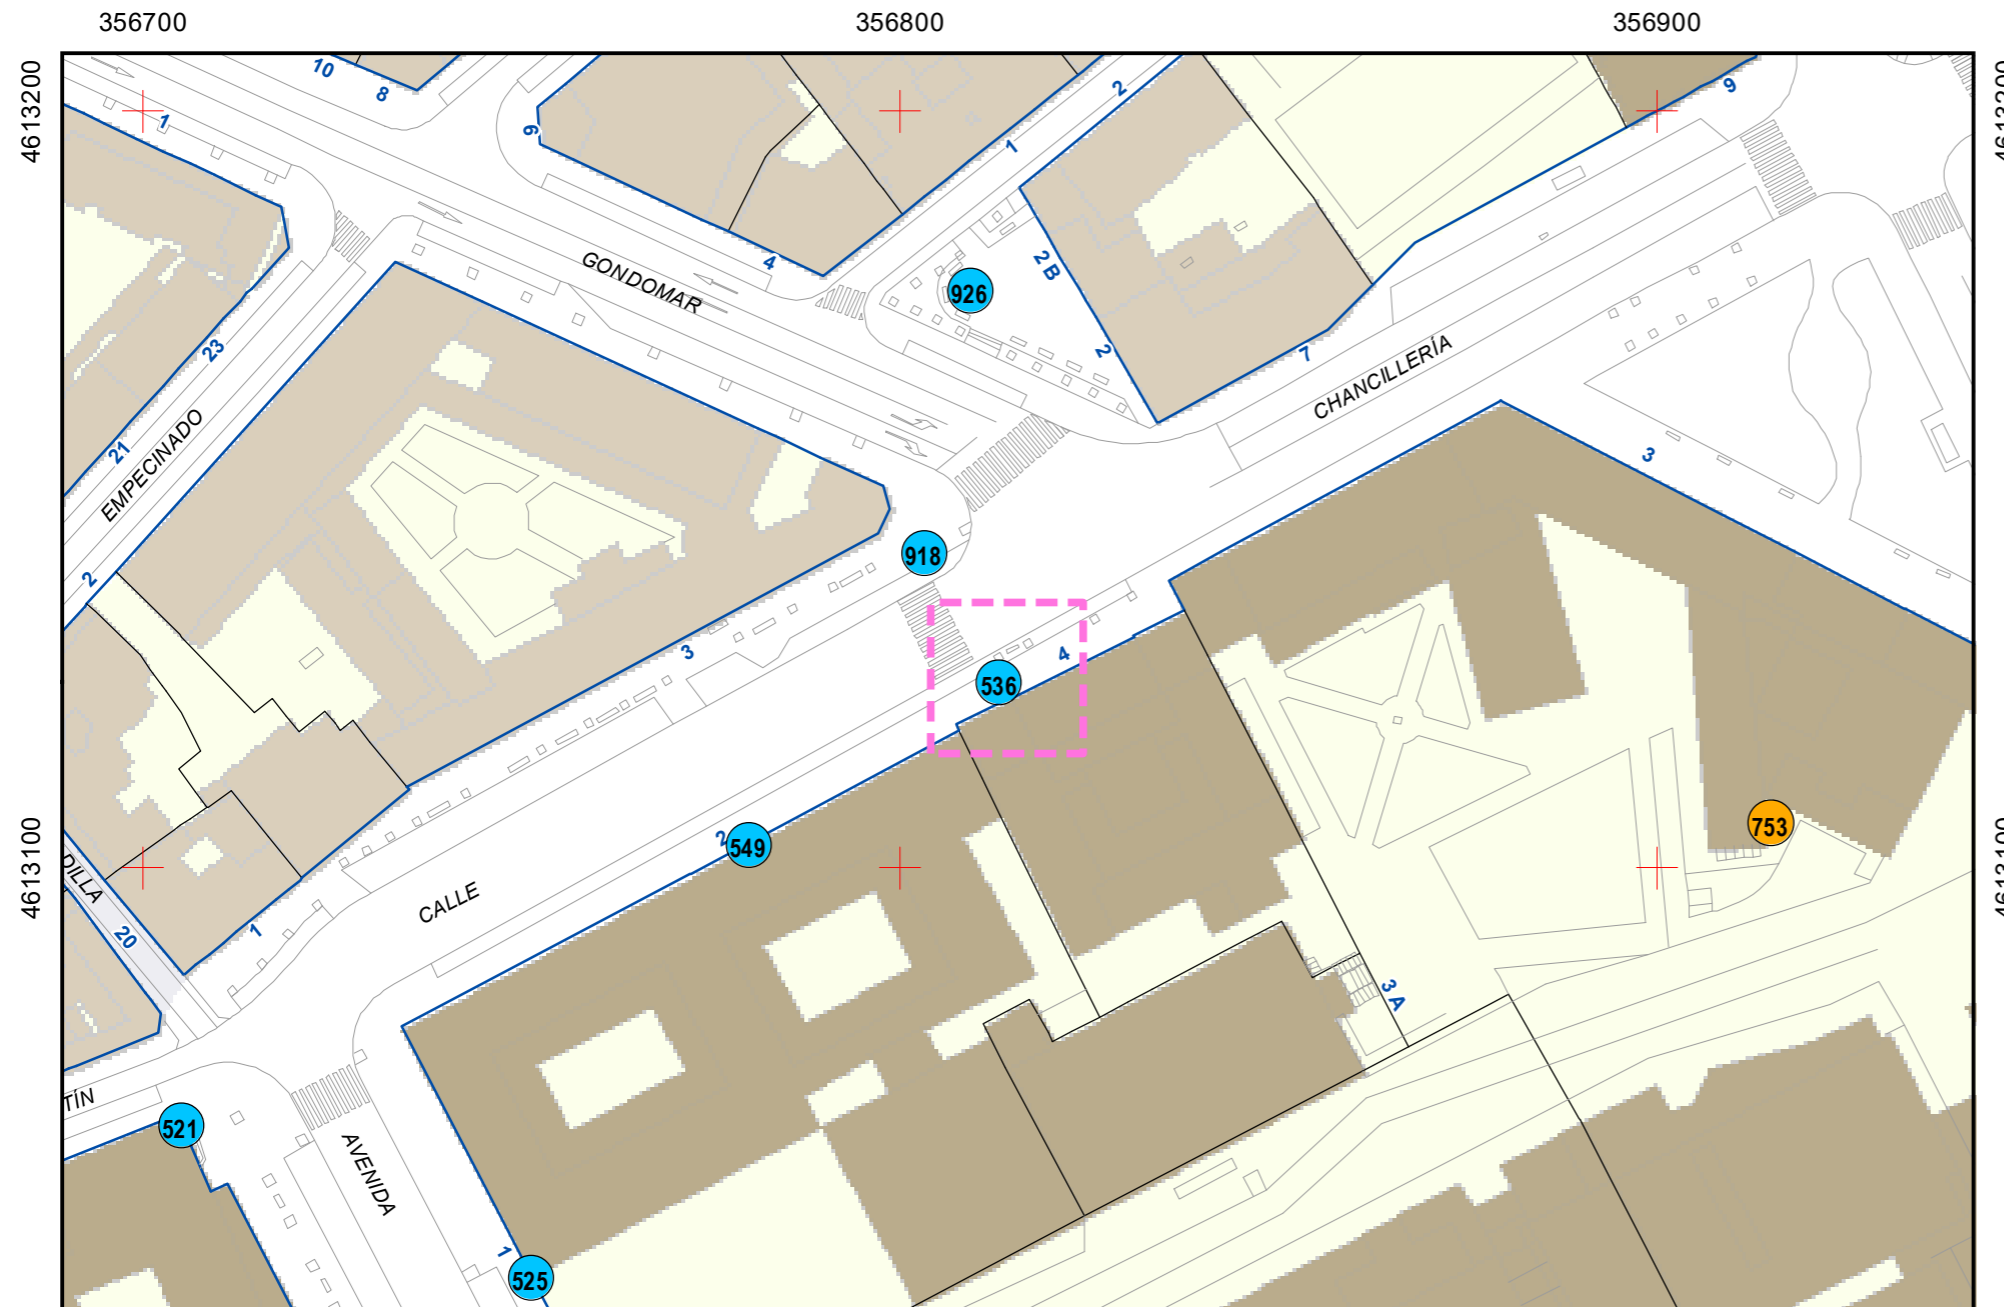

ESCULTURAS Y ELEMENTOS DECORATIVOS

356700
Escala 1:1.000

ESCULTURAS ● LEONES ● LÁPIDAS ● MURALES ● OTROS ●

NÚMERO: 536
TIPO: PALA
DENOMINACIÓN: Cárcel de la Chancillería
AUTOR: Alfa Arte
AÑO: 2007
SITUACIÓN: Calle Chancillería, 4
PROPIEDAD DE: Ayto. Valladolid
NÚMERO DE INVENTARIO: