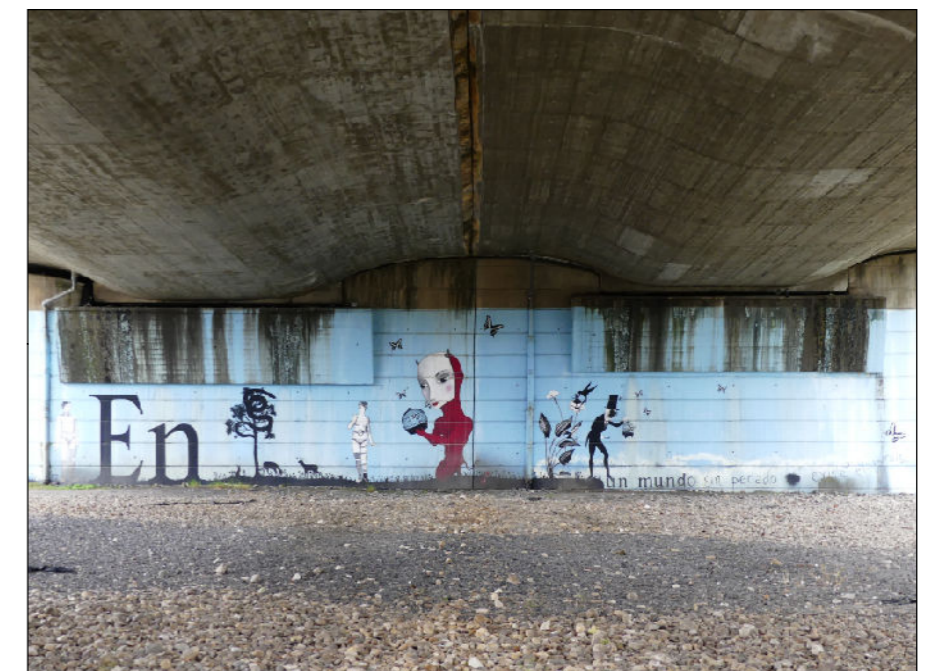

ESCULTURAS Y ELEMENTOS DECORATIVOS

Escala 1:1.000

ESCULTURAS ● LEONES ● LÁPIDAS ● MURALES ● OTROS ●

NÚMERO: 756

TIPO: MURAL

DENOMINACIÓN: Dolor

AUTOR: José Linares Salvador "Artista Polímata"

AÑO: 2017

SITUACIÓN: Estribo del Viaducto de la Avda. Zamora sobre la Crta. Rueda

PROPIEDAD DE:

NÚMERO DE INVENTARIO:

Escala 1:5.000