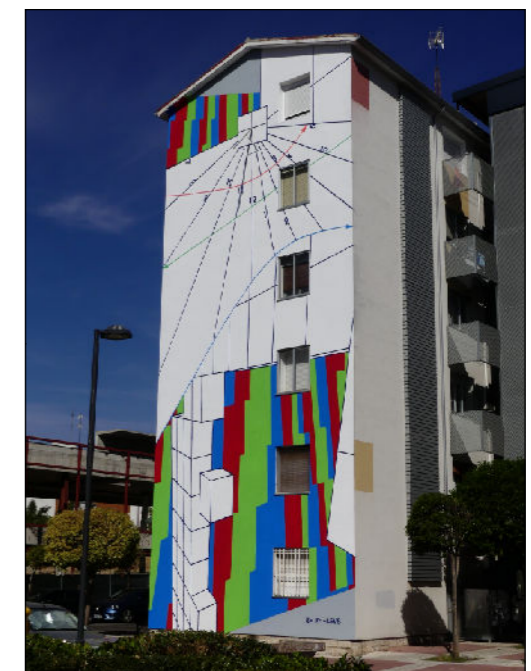

ESCULTURAS Y ELEMENTOS DECORATIVOS

Escala 1:1.000

ESCULTURAS ● LEONES ● LÁPIDAS ● MURALES ● OTROS ●

NÚMERO: 881

TIPO: MURAL

DENOMINACIÓN: Tiempo elástico

AUTOR: J. Demsky

AÑO: 2023

SITUACIÓN: Calle Cardenal Torquemada, 8 c/v Calle Fundaciones

PROPIEDAD DE:

NÚMERO DE INVENTARIO:

Escala 1:5.000