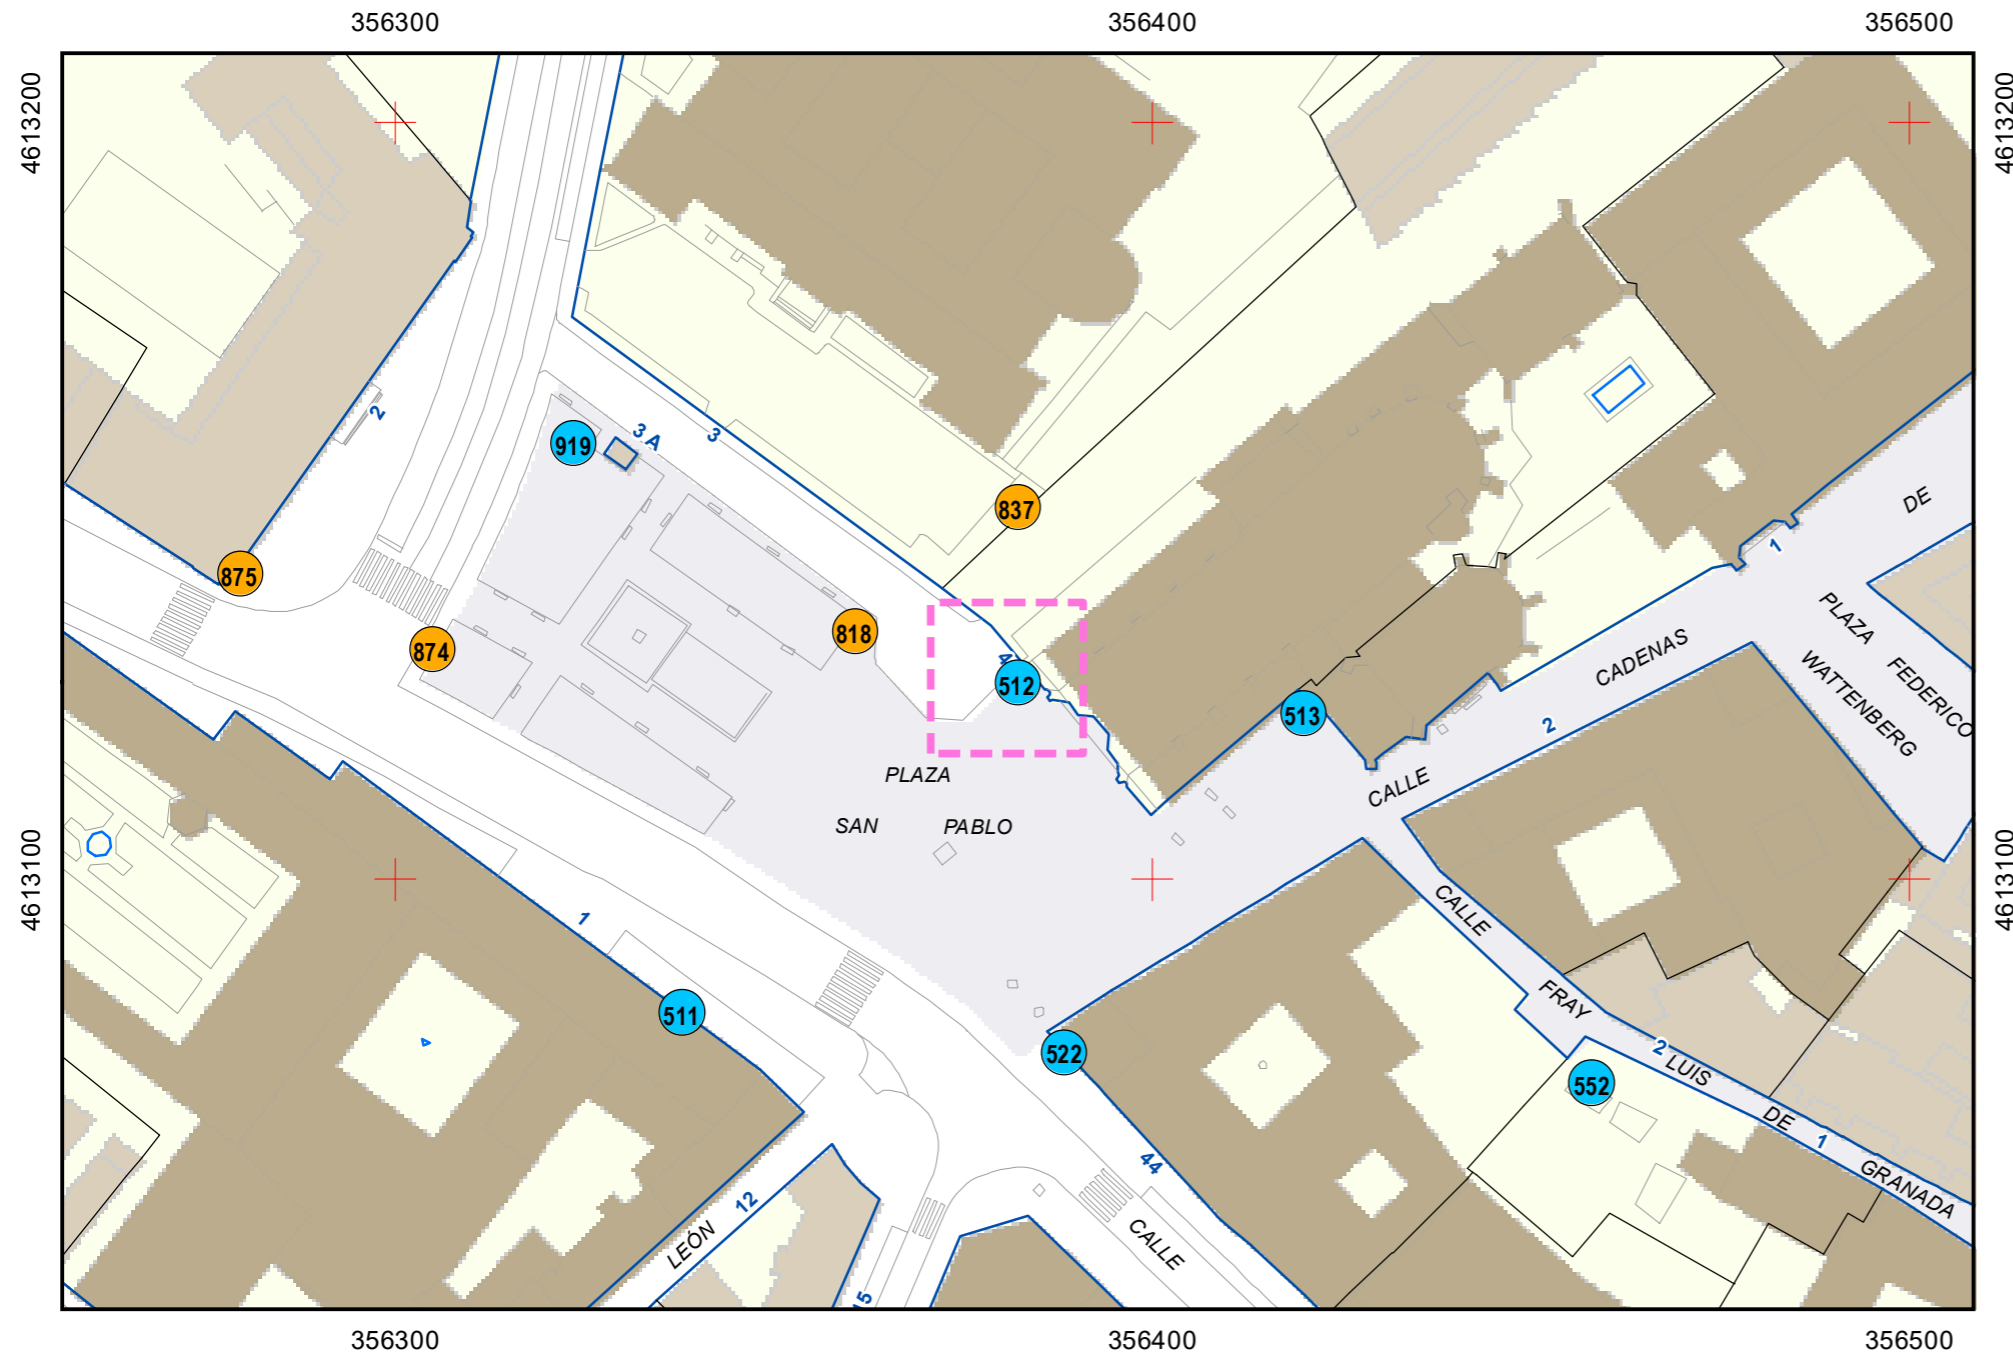

# ESCULTURAS Y ELEMENTOS DECORATIVOS

Escala 1:1.000

ESCULTURAS ● LEONES ● LÁPIDAS ● MURALES ● OTROS ●

NÚMERO: 512  
 TIPO: PALA  
 DENOMINACIÓN: Iglesia de San Pablo  
 AUTOR: Alfa Arte  
 AÑO: 2006  
 SITUACIÓN: Plaza San Pablo  
 PROPIEDAD DE: Ayto. Valladolid  
 NÚMERO DE INVENTARIO: