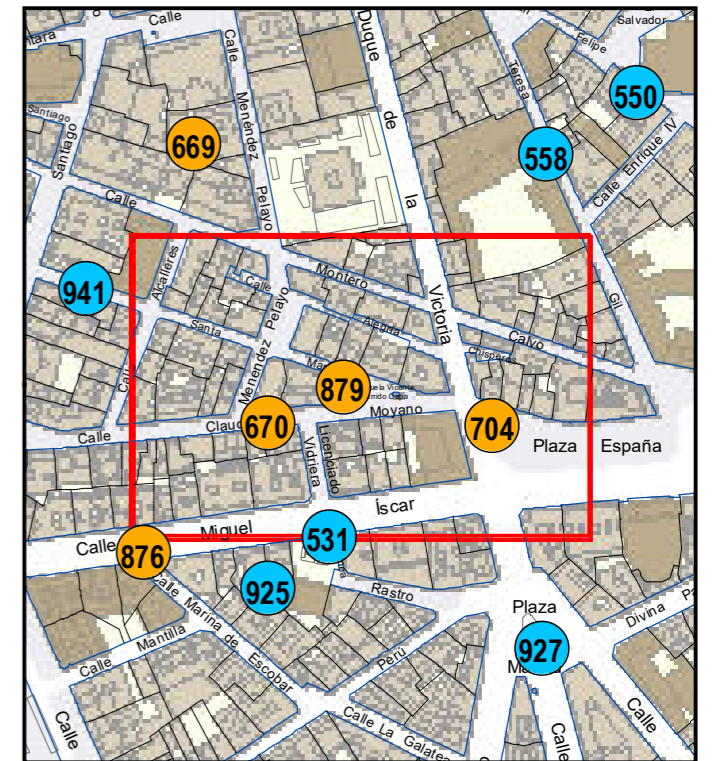

Escala 1:5.000