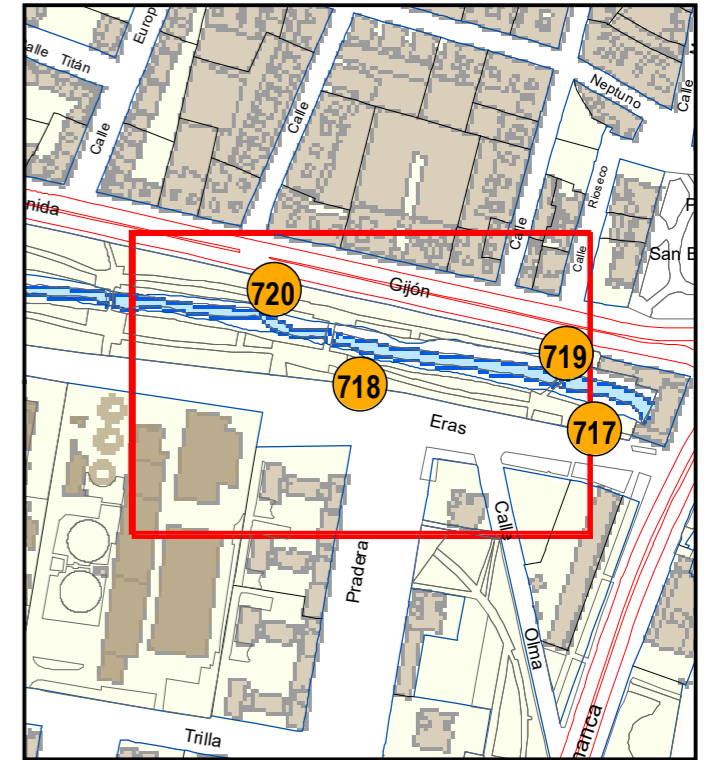

ESCULTURAS Y ELEMENTOS DECORATIVOS

ESCULTURAS ● LEONES ● LÁPIDAS ● MURALES ● OTROS ●

NÚMERO: 718

TIPO: MURAL

DENOMINACIÓN: Graffiti desembocadura Canal de Castilla. El Agua

AUTOR: Sergio Garrido

AÑO: 2007

SITUACIÓN: Calle Eras

PROPIEDAD DE:

NÚMERO DE INVENTARIO: