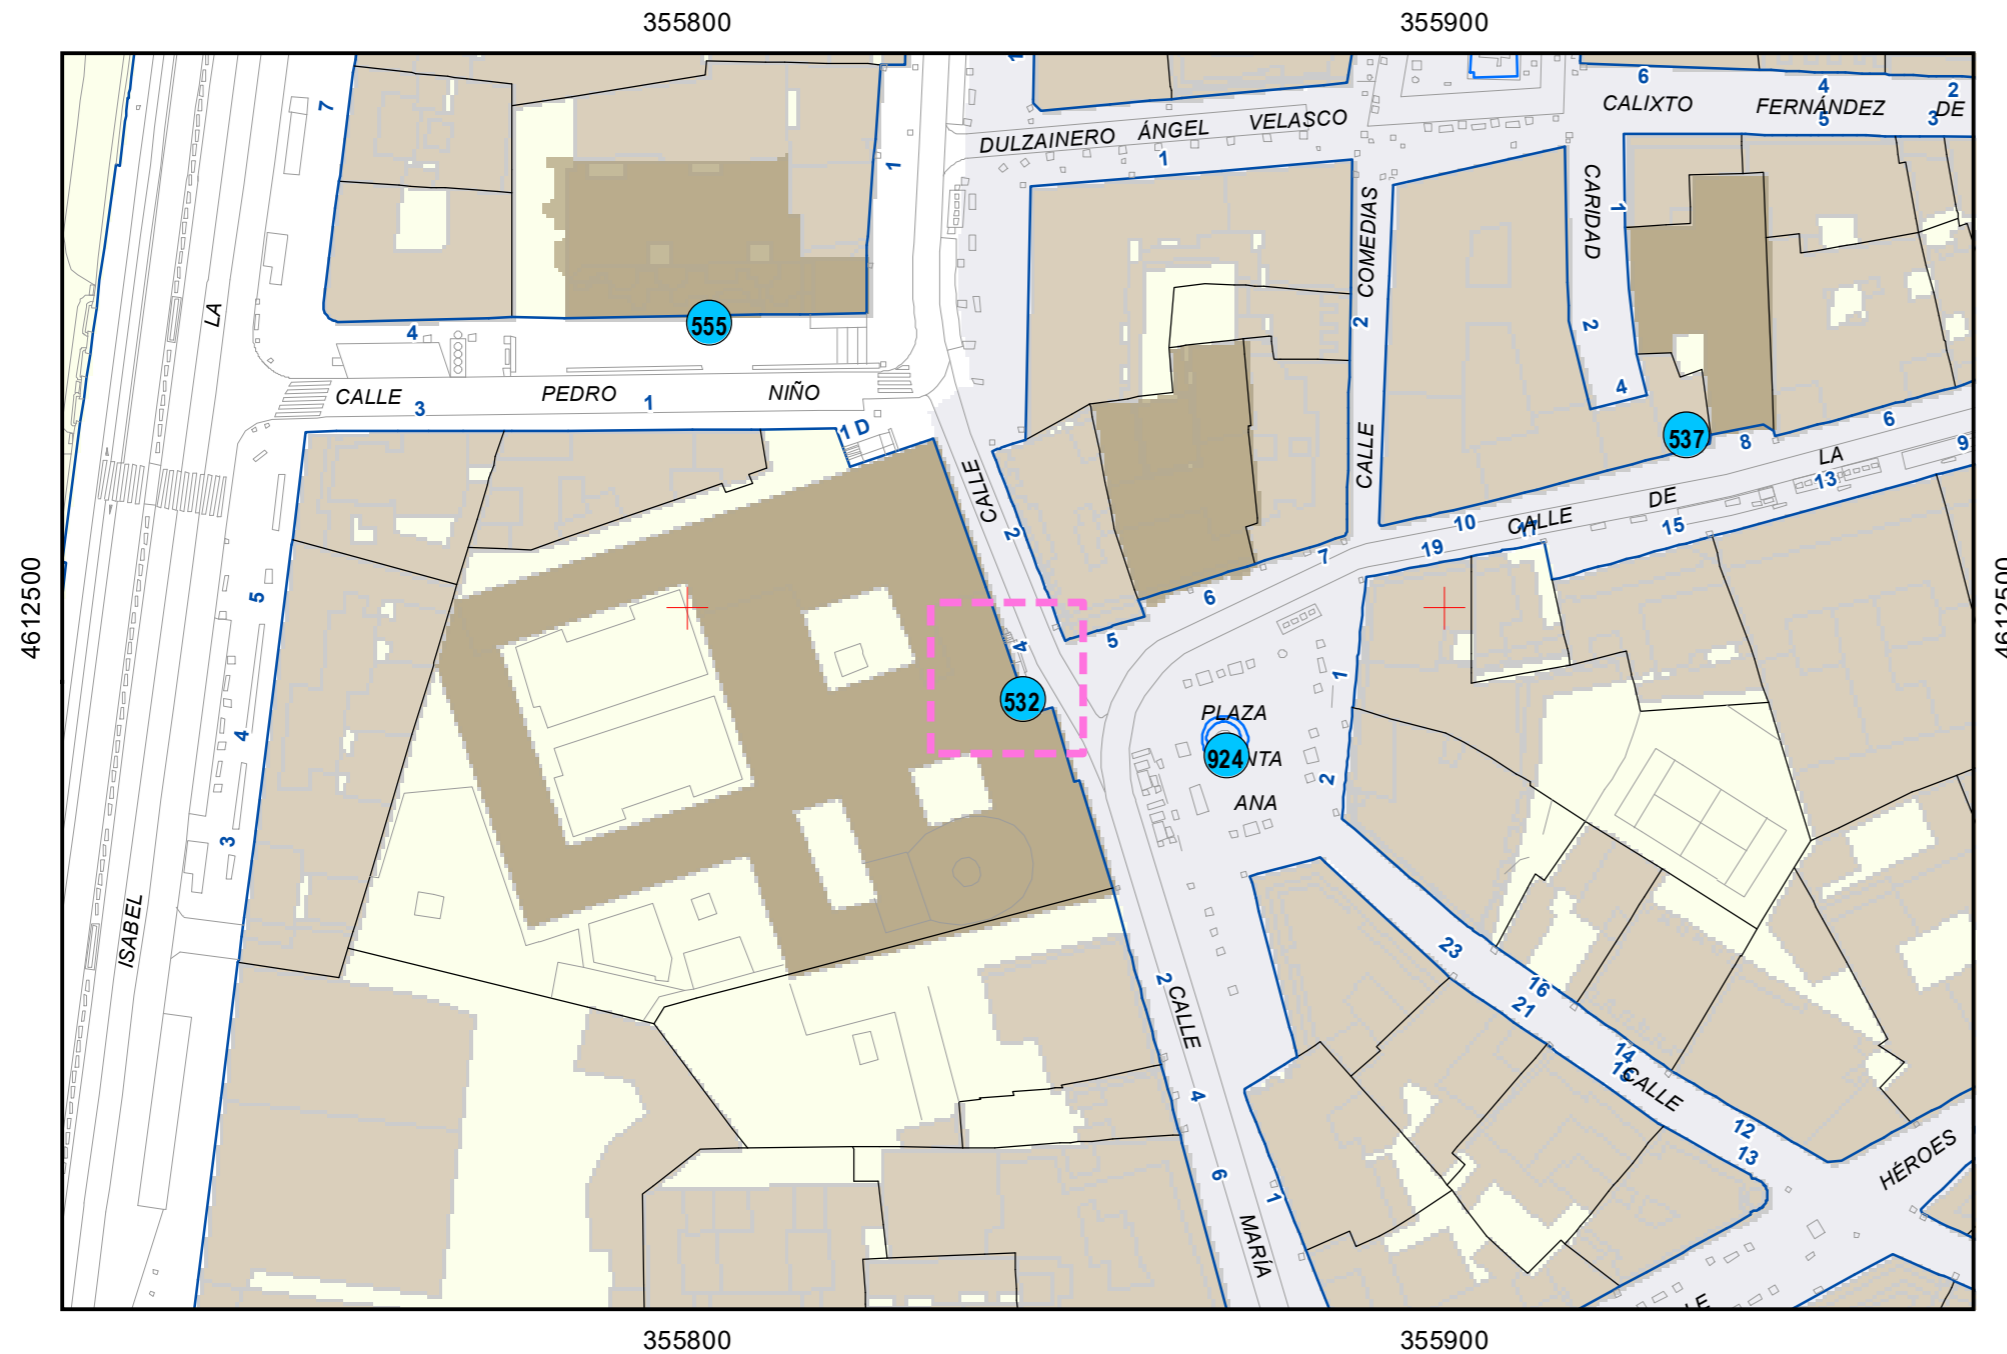

ESCULTURAS Y ELEMENTOS DECORATIVOS

Escala 1:1.000

ESCULTURAS ● LEONES ● LÁPIDAS ● MURALES ● OTROS ●

NÚMERO: 532

TIPO: PALA

DENOMINACIÓN: Real Monasterio de San Joaquín y Santa Ana

AUTOR: Alfa Arte

AÑO: 2006

SITUACIÓN: Plaza Santa Ana, 4

PROPIEDAD DE: Ayto. Valladolid

NÚMERO DE INVENTARIO: