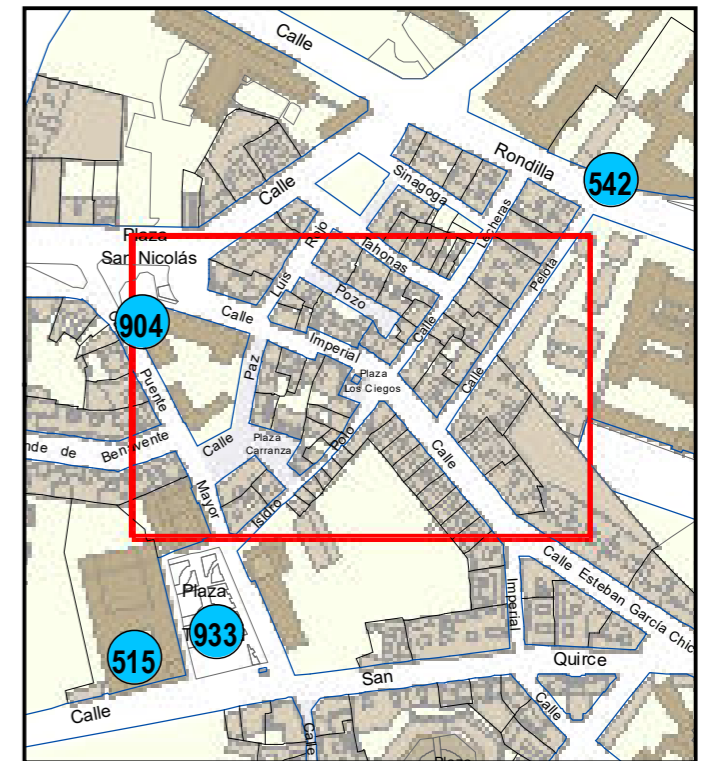

# ESCULTURAS Y ELEMENTOS DECORATIVOS

Escala 1:1.000

ESCULTURAS ● LEONES ● LÁPIDAS ● MURALES ● OTROS ●

NÚMERO: 908  
 TIPO: OTROS  
 DENOMINACIÓN: Fuente Plaza de los Ciegos  
 AUTOR: Desconocido  
 AÑO: 0  
 SITUACIÓN: Plaza de los Ciegos  
 PROPIEDAD DE:  
 NÚMERO DE INVENTARIO: