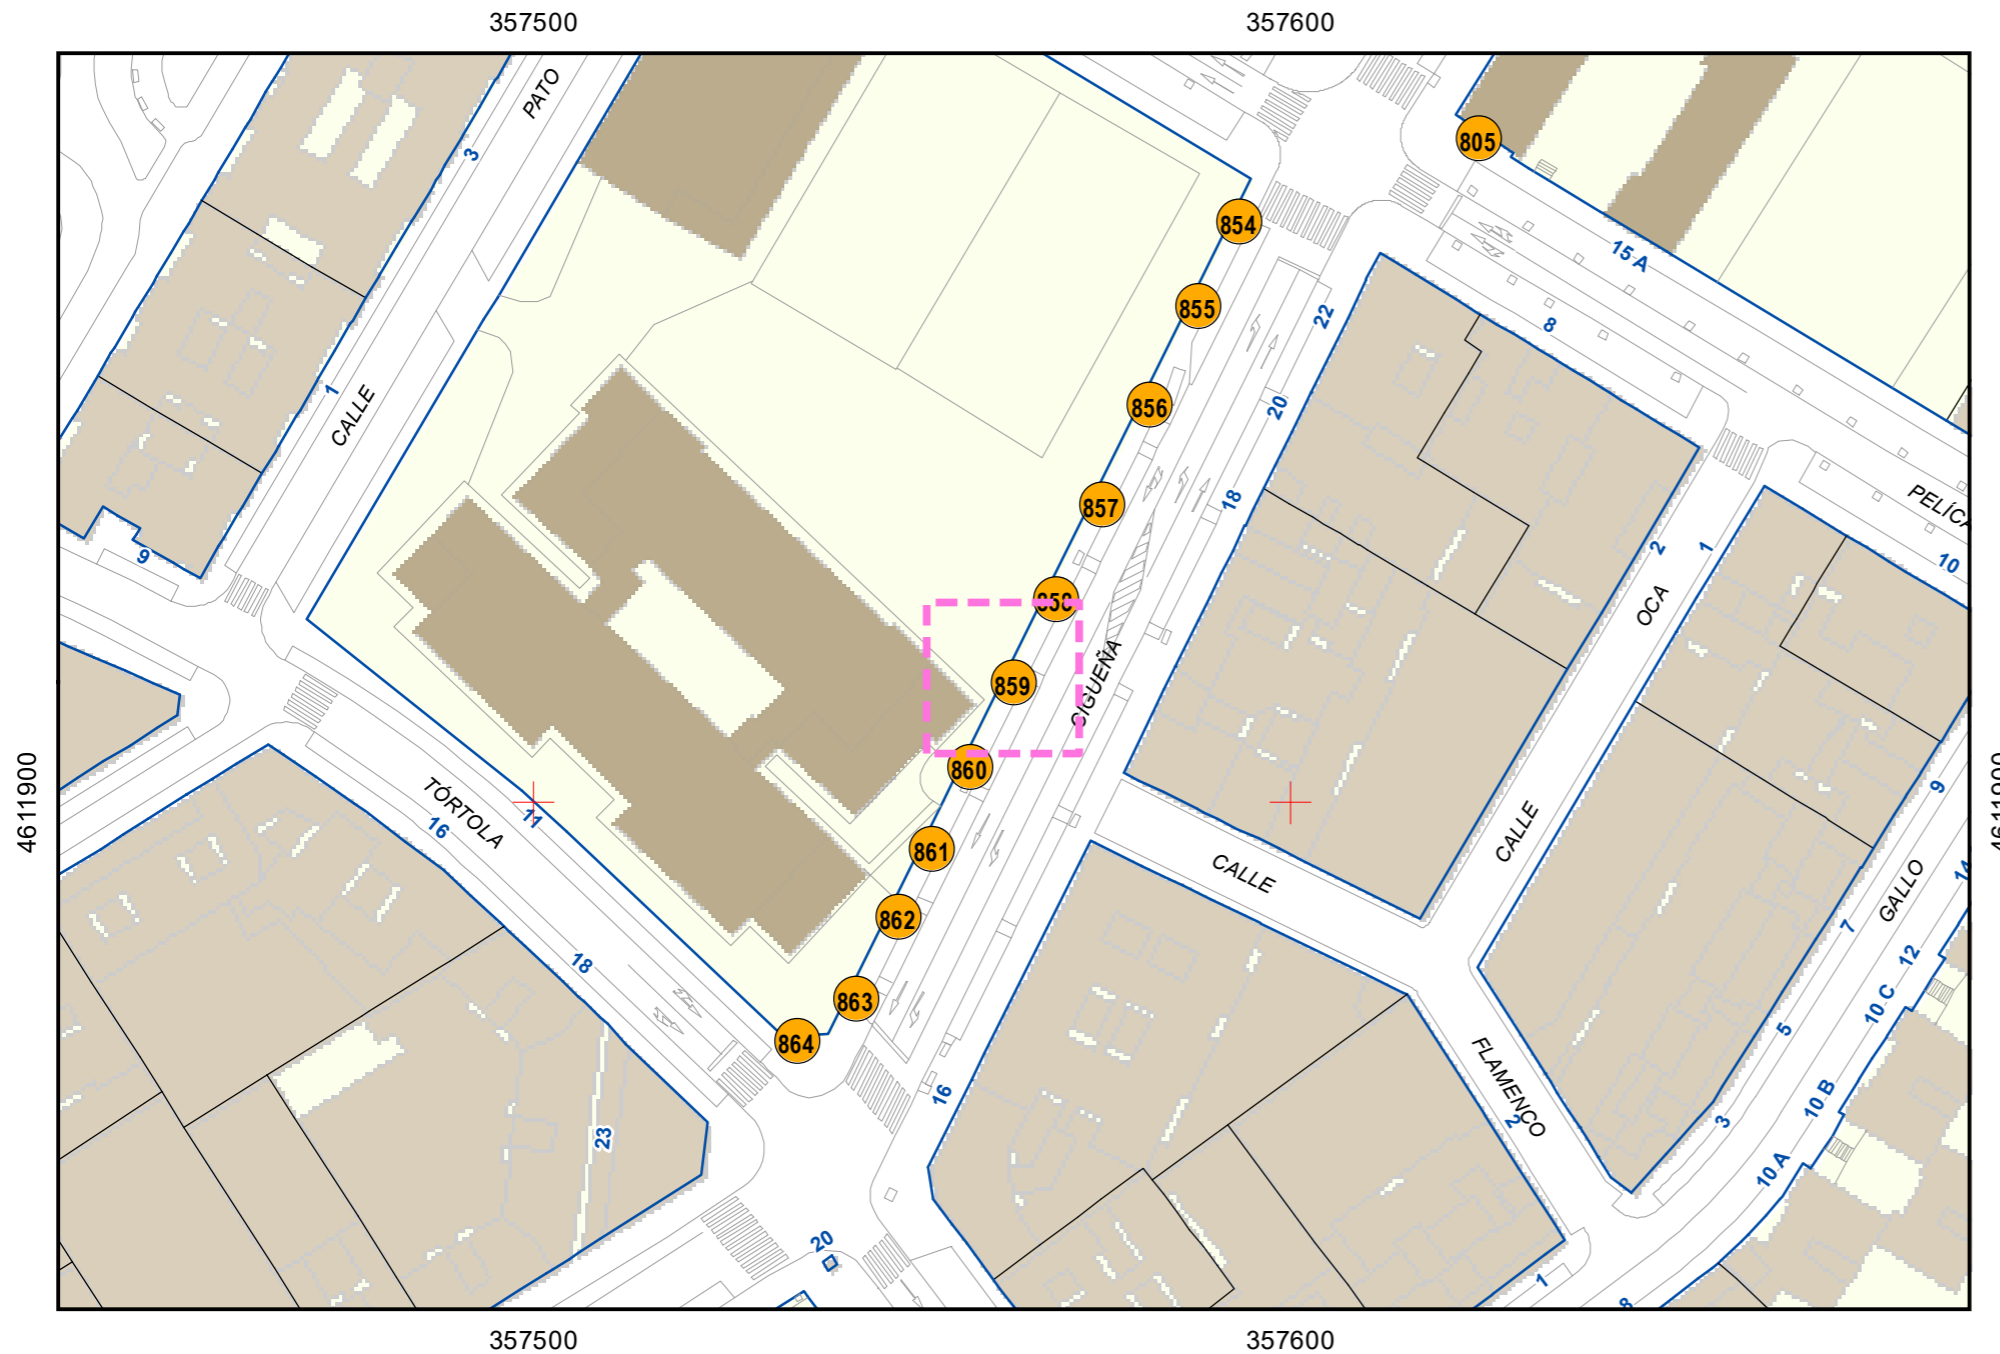

ESCULTURAS Y ELEMENTOS DECORATIVOS

Escala 1:1.000

ESCULTURAS ● LEONES ● LÁPIDAS ● MURALES ● OTROS ●

NÚMERO: 859

TIPO: MURAL

DENOMINACIÓN: La Esgueva Imaginada (6)

AUTOR: Nano Arribas Lázaro y Asociación de vecinos de Pajarillos

AÑO: 2022

SITUACIÓN: Calle Ciguëña. Instituto Leopoldo Cano

PROPIEDAD DE:

NÚMERO DE INVENTARIO: