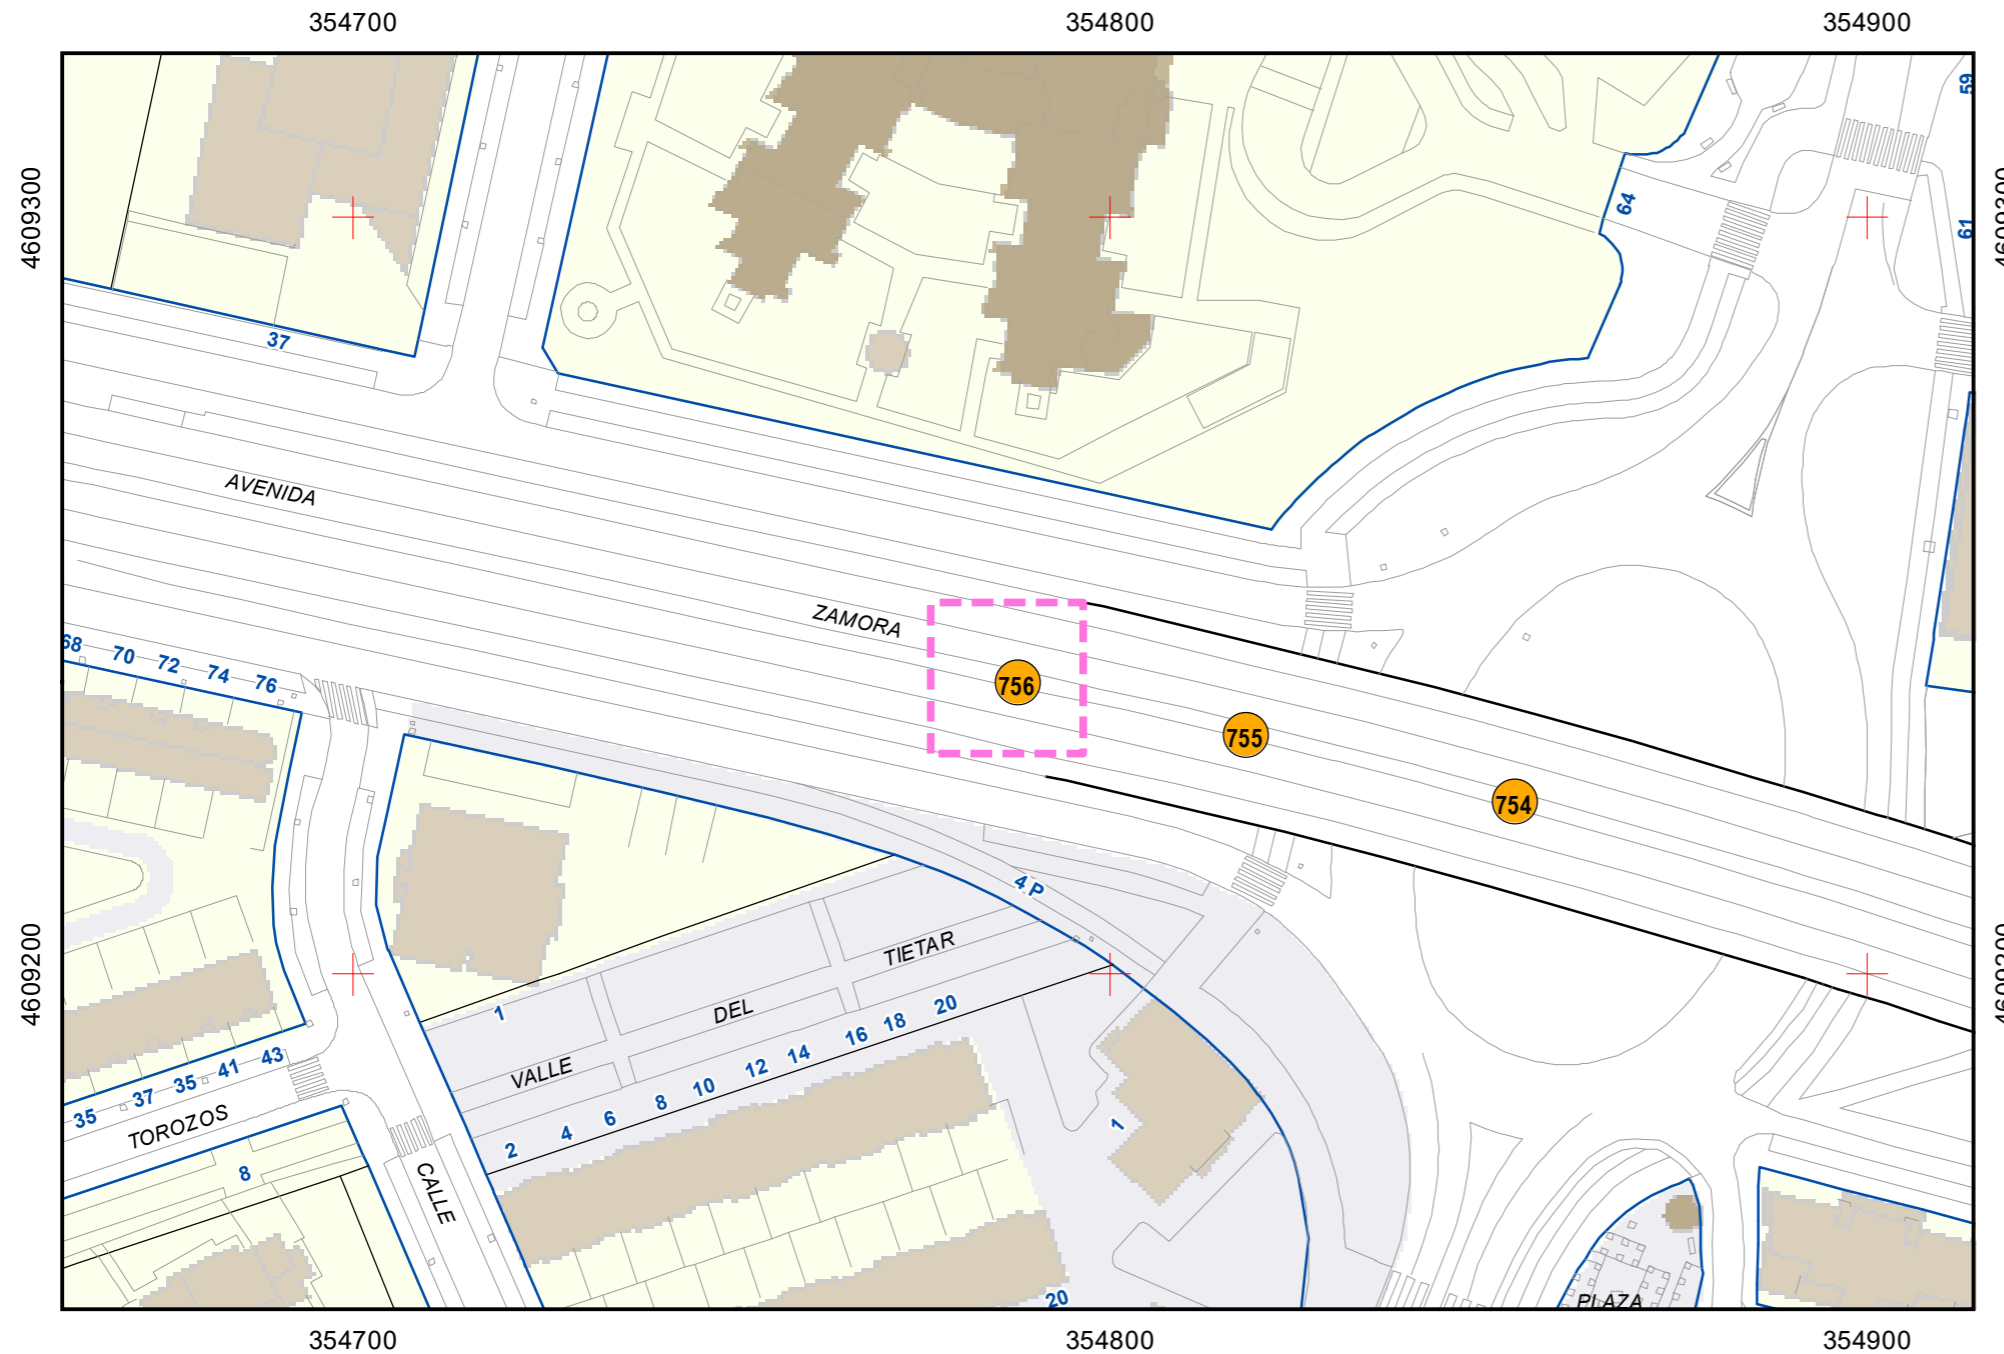

ESCULTURAS Y ELEMENTOS DECORATIVOS

Escala 1:1.000

ESCULTURAS ● LEONES ● LÁPIDAS ● MURALES ● OTROS ●

NÚMERO: 756

TIPO: MURAL

DENOMINACIÓN: Dolor

AUTOR: José Linares Salvador "Artista Polímata"

AÑO: 2017

SITUACIÓN: Estribo del Viaducto de la Avda. Zamora sobre la Crta. Rueda

PROPIEDAD DE:

NÚMERO DE INVENTARIO: