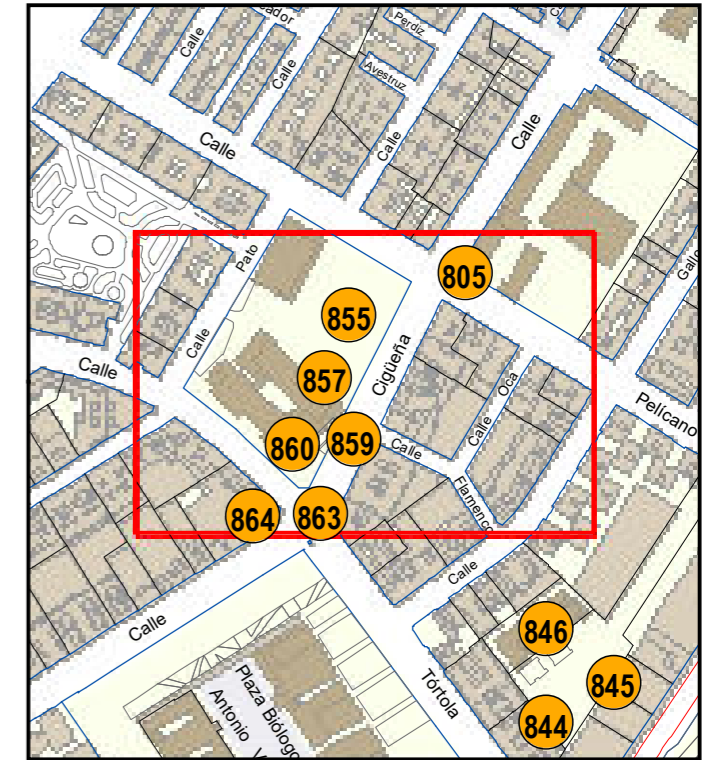

AÑO: 2022

SITUACIÓN: Calle Ciguëña. Instituto Leopoldo Cano

PROPIEDAD DE:

NÚMERO DE INVENTARIO:

Escala 1:5.000