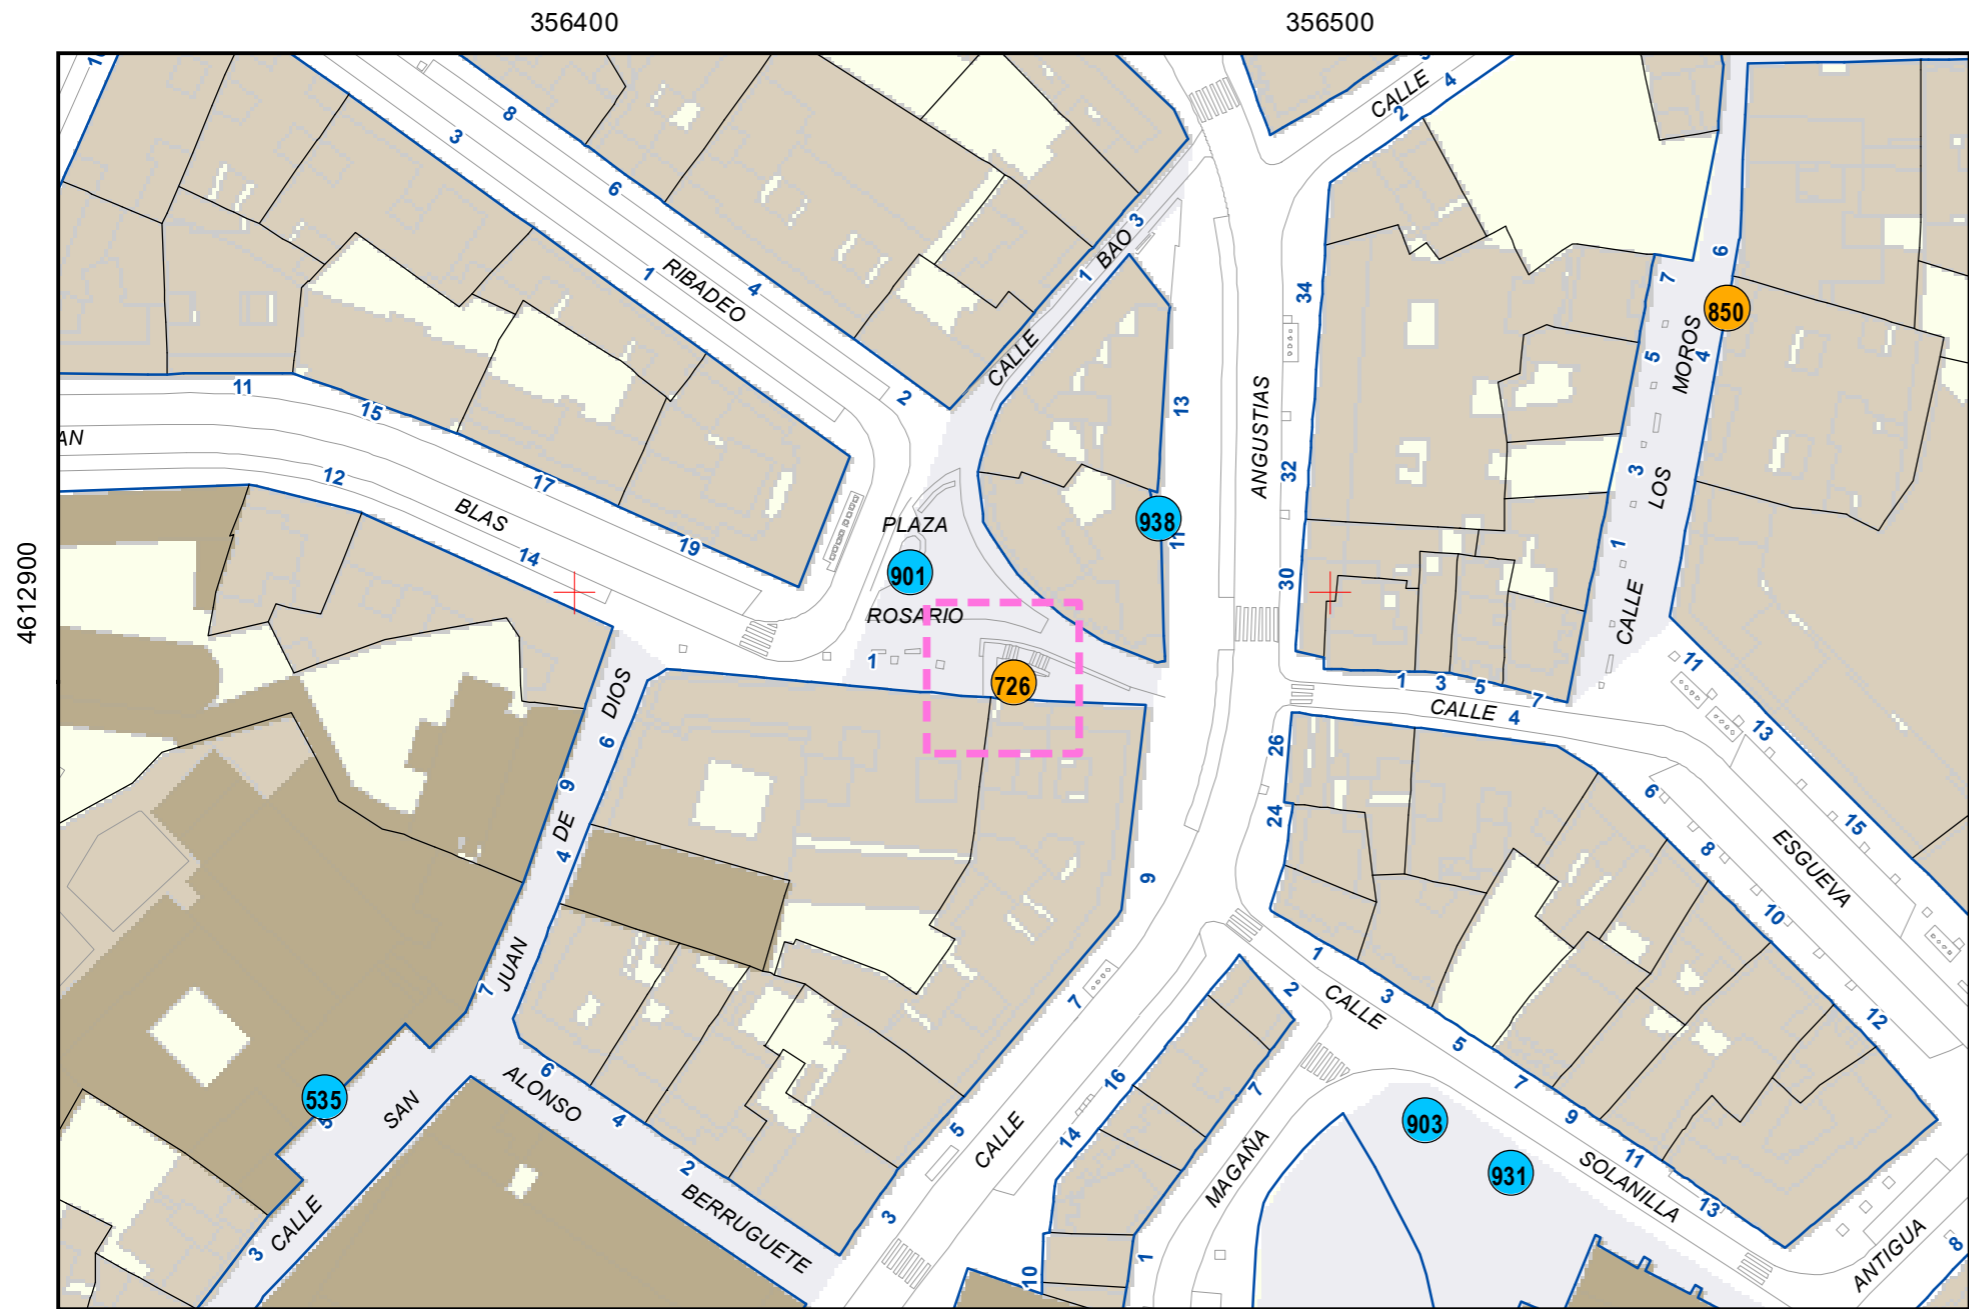

ESCULTURAS Y ELEMENTOS DECORATIVOS

Escala 1:1.000

ESCULTURAS ● LEONES ● LÁPIDAS ● MURALES ● OTROS ●

NÚMERO: 726
TIPO: MURAL
DENOMINACIÓN: Mural Cerámico
AUTOR: Miguel Ángel Soria
AÑO: 2010
SITUACIÓN: Plaza del Rosarillo (Antigua Calle Fernando V)
PROPIEDAD DE:
NÚMERO DE INVENTARIO: