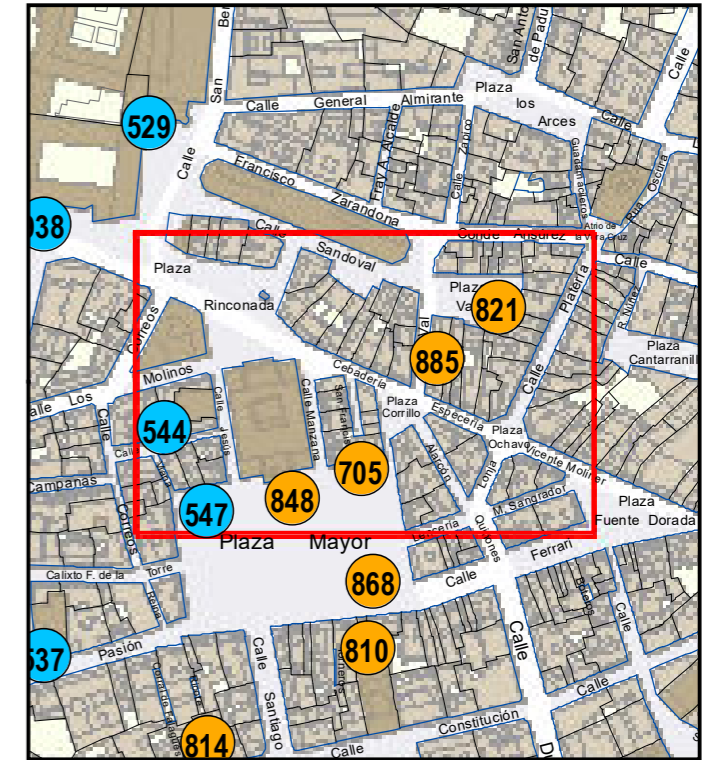

Escala 1:5.000