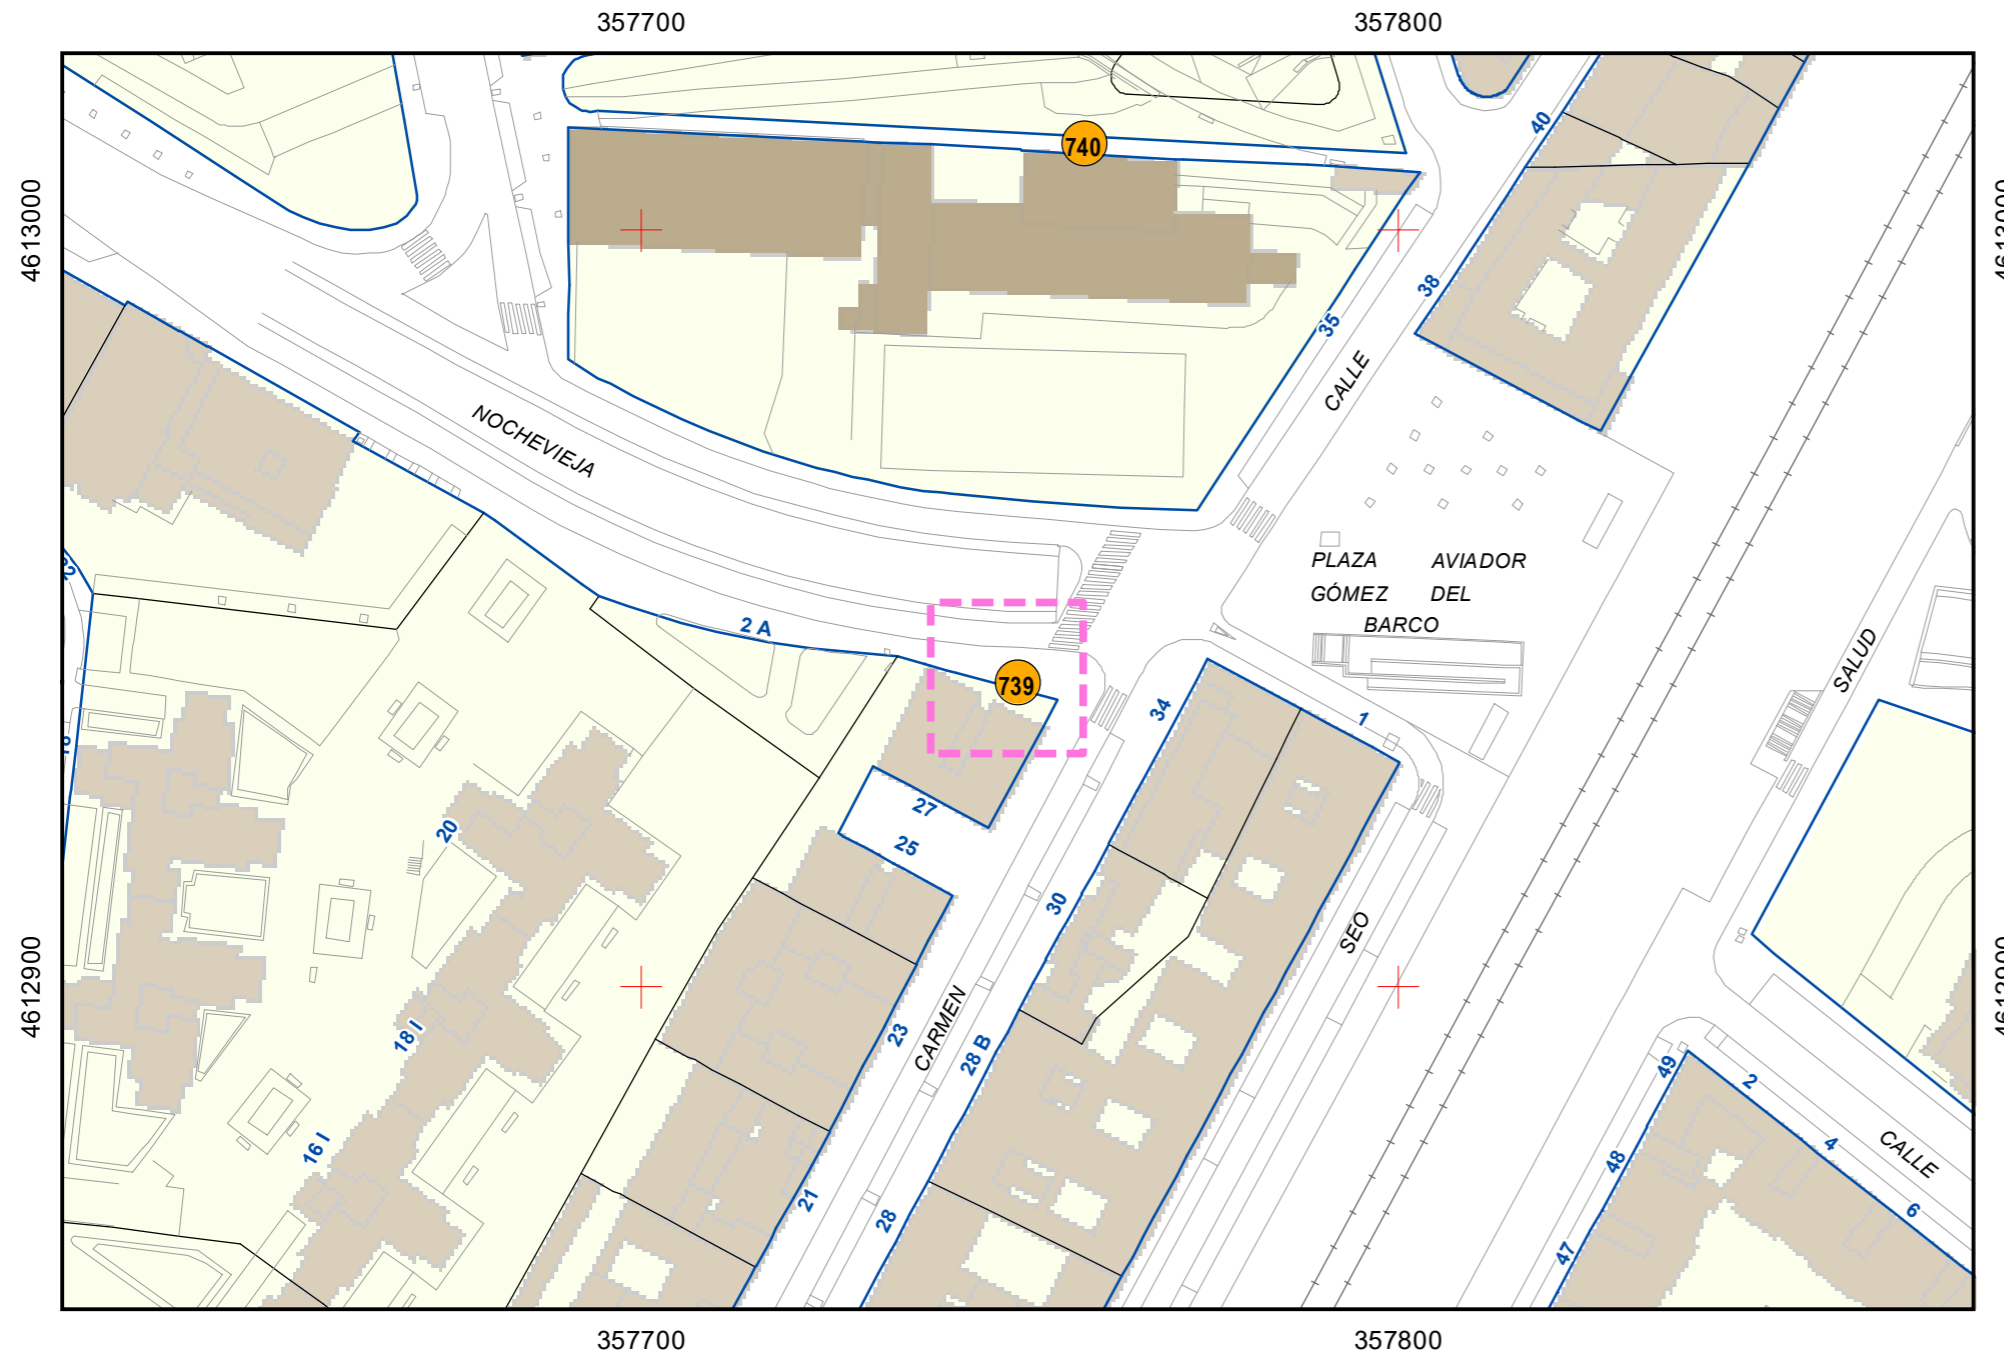

ESCULTURAS Y ELEMENTOS DECORATIVOS

Escala 1:1.000

ESCULTURAS ● LEONES ● LÁPIDAS ● MURALES ● OTROS ●

NÚMERO: 739
TIPO: MURAL
DENOMINACIÓN: Mural reivindicativo
AUTOR: Desconocido
AÑO: 2015
SITUACIÓN: Calle Nueva del Carmén c/v Calle Noche Vieja
PROPIEDAD DE:
NÚMERO DE INVENTARIO: