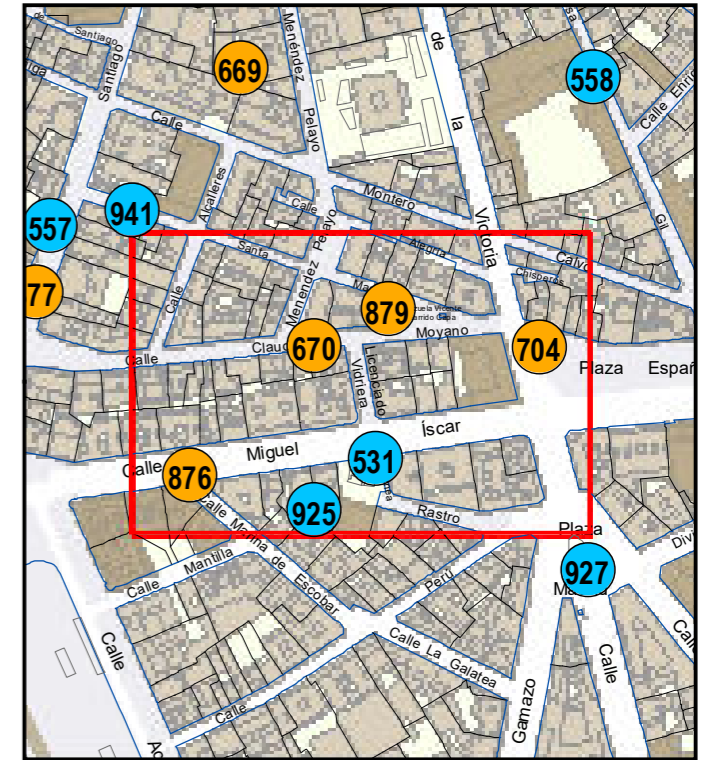

Escala 1:5.000