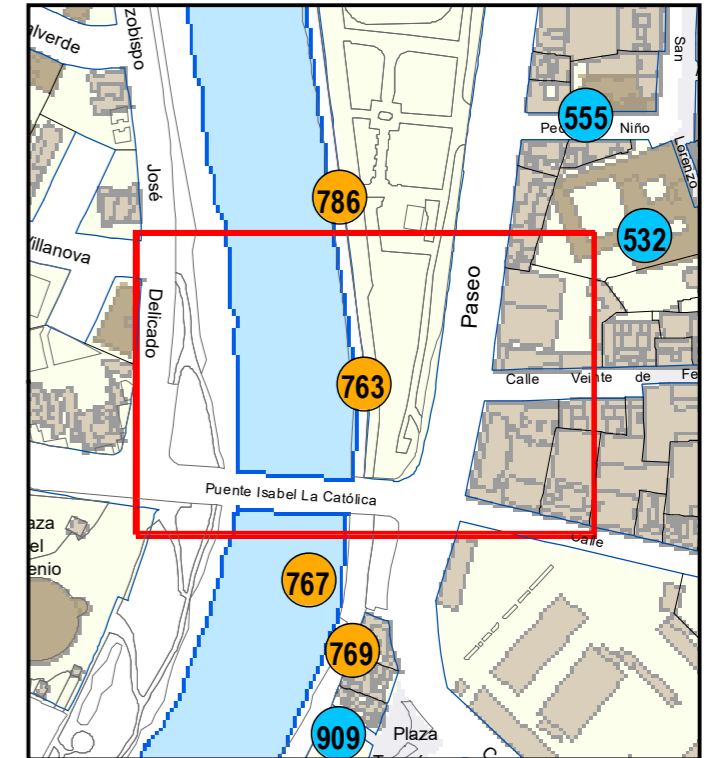

Escala 1:5.000