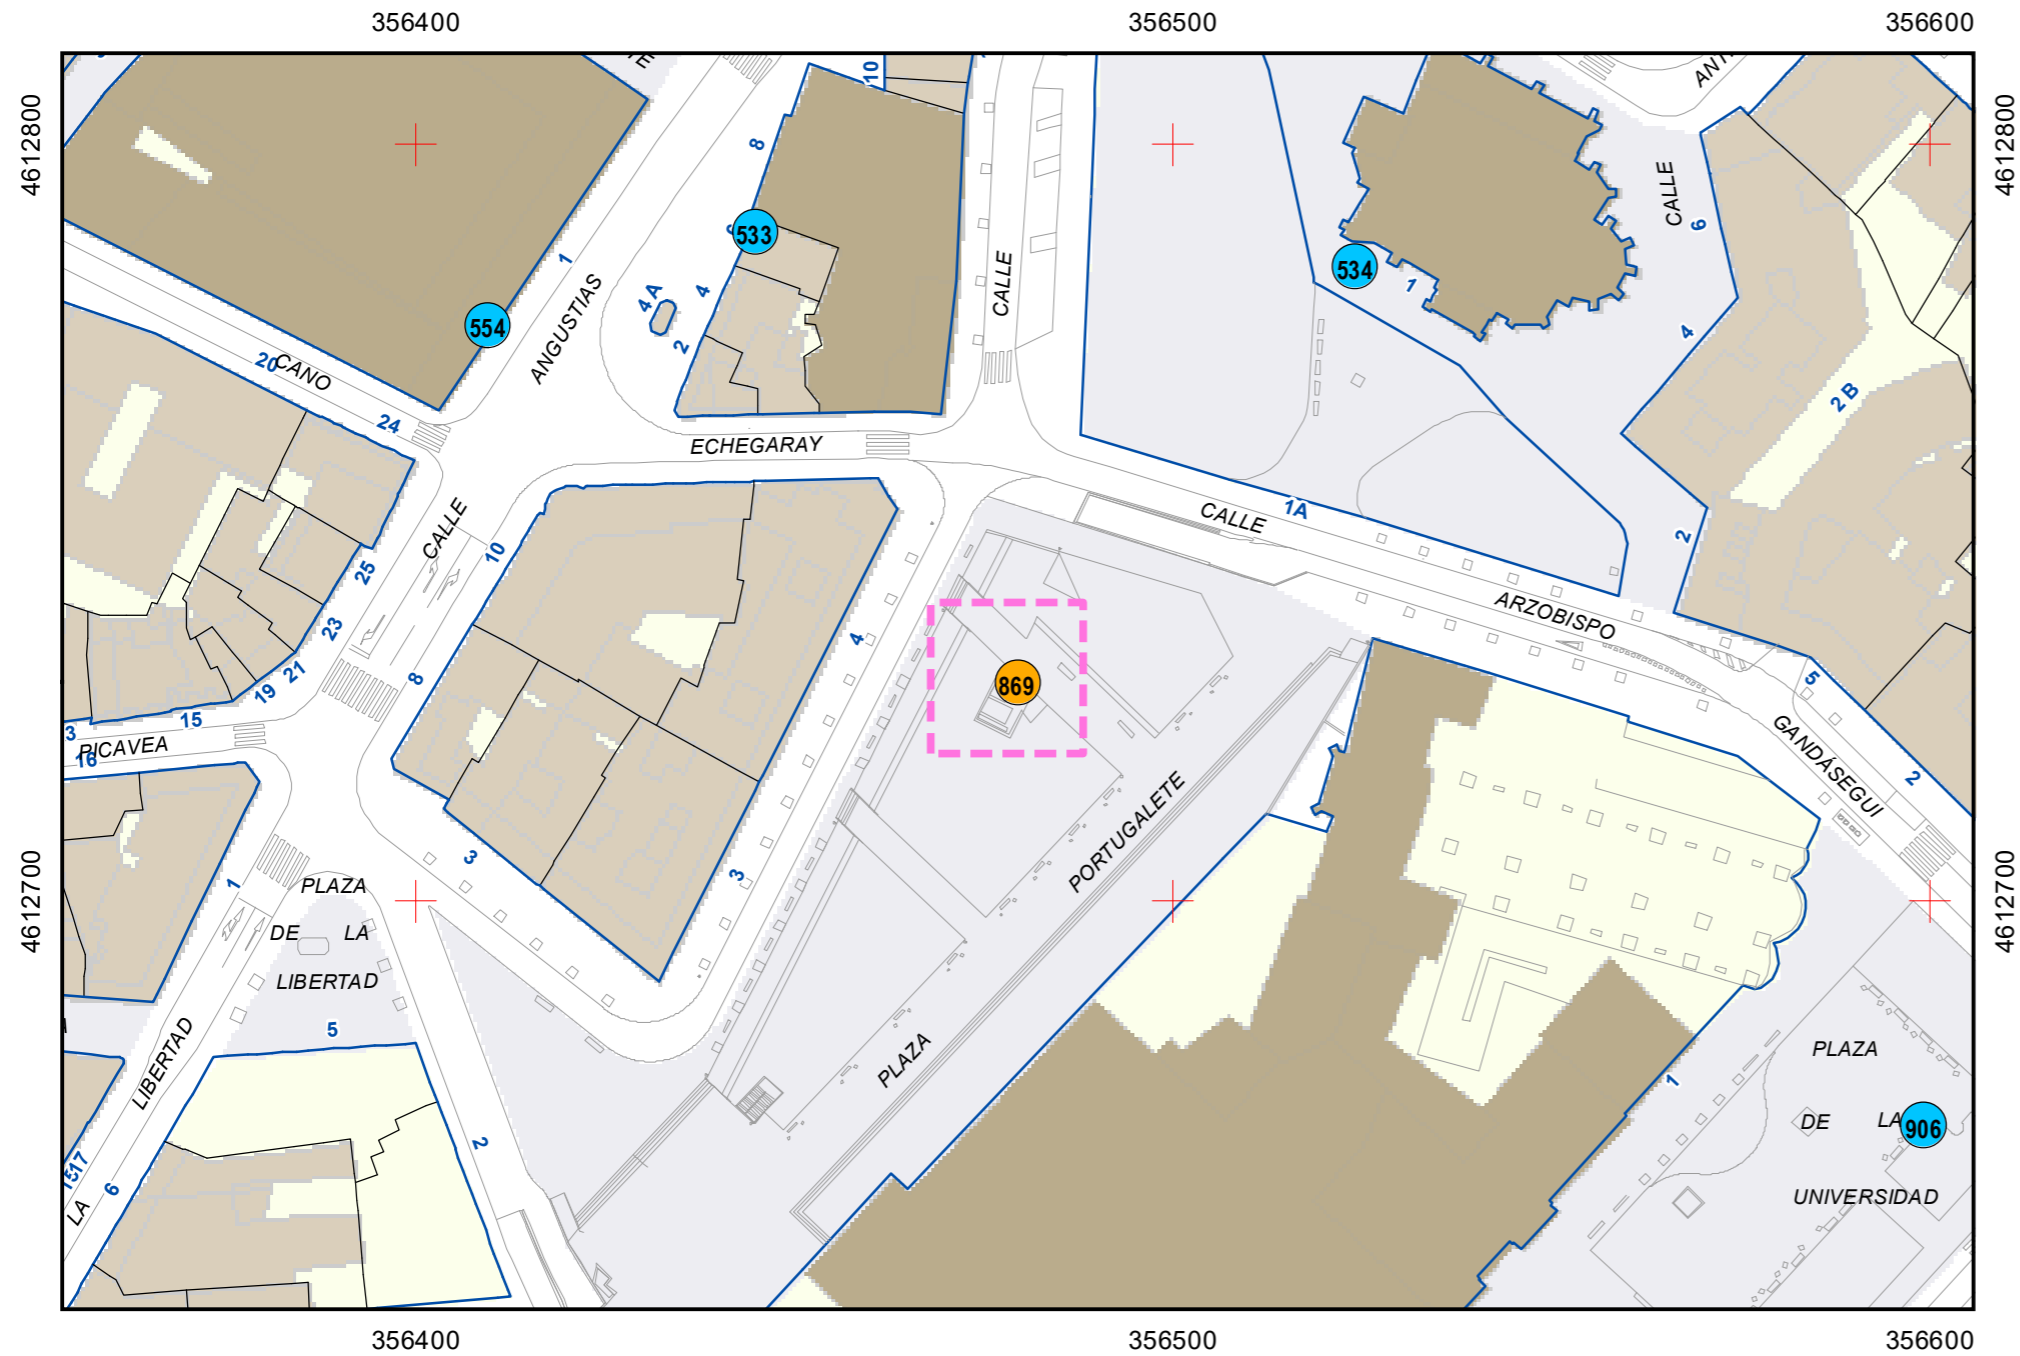

# ESCULTURAS Y ELEMENTOS DECORATIVOS

Escala 1:1.000

ESCULTURAS ● LEONES ● LÁPIDAS ● MURALES ● OTROS ●

NÚMERO: 869  
 TIPO: MURAL  
 DENOMINACIÓN: Dinosaurio y Niño  
 AUTOR: Desconocido  
 AÑO: 2023  
 SITUACIÓN: Plaza Portugalete  
 PROPIEDAD DE:  
 NÚMERO DE INVENTARIO: