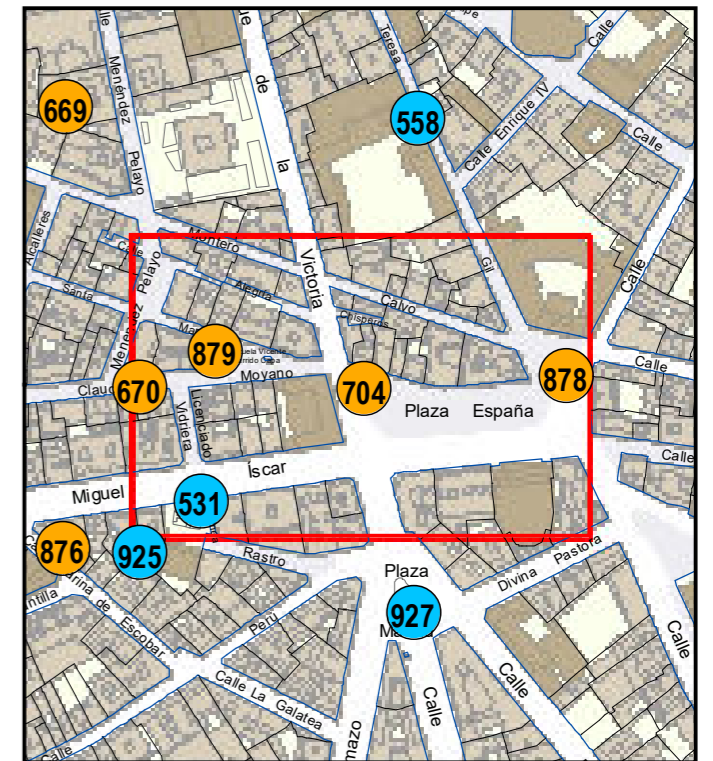

Escala 1:5.000