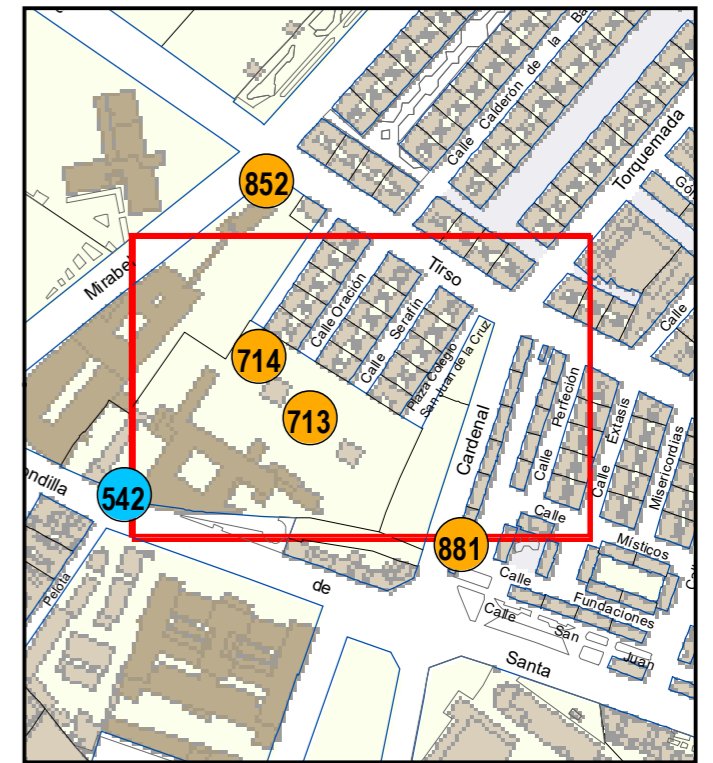

Escala 1:5.000