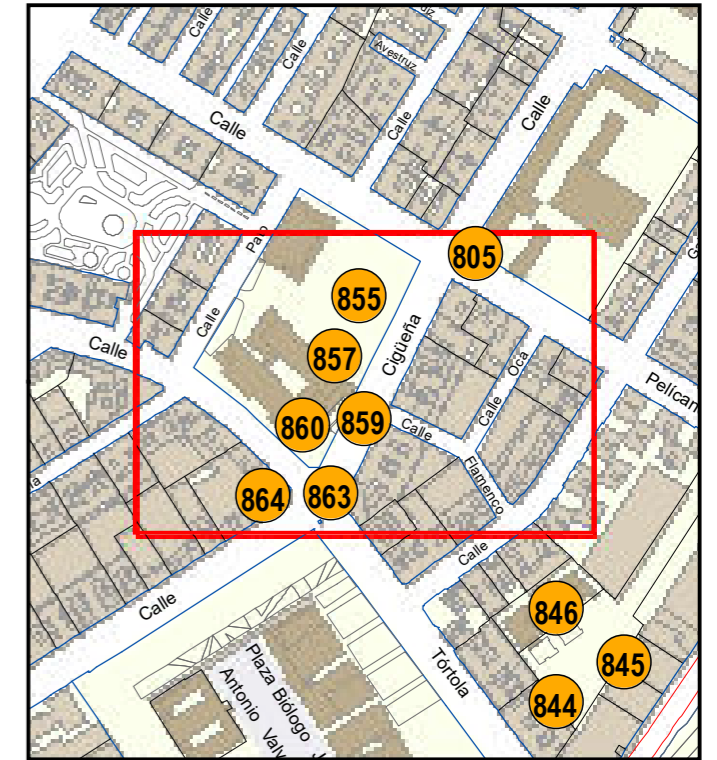

AÑO: 2022

SITUACIÓN: Calle Ciguëña. Instituto Leopoldo Cano

PROPIEDAD DE:

NÚMERO DE INVENTARIO:

Escala 1:5.000