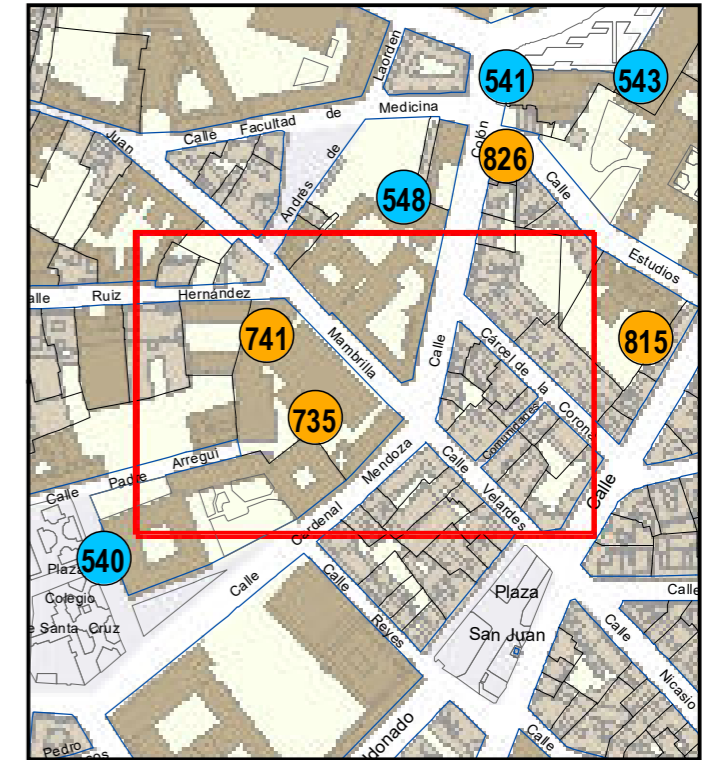

Escala 1:5.000