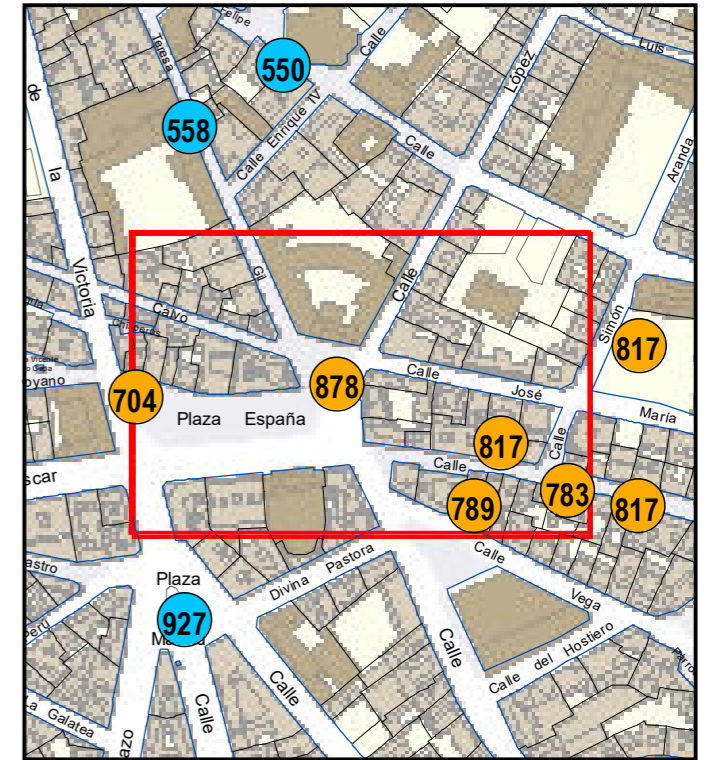

Escala 1:5.000