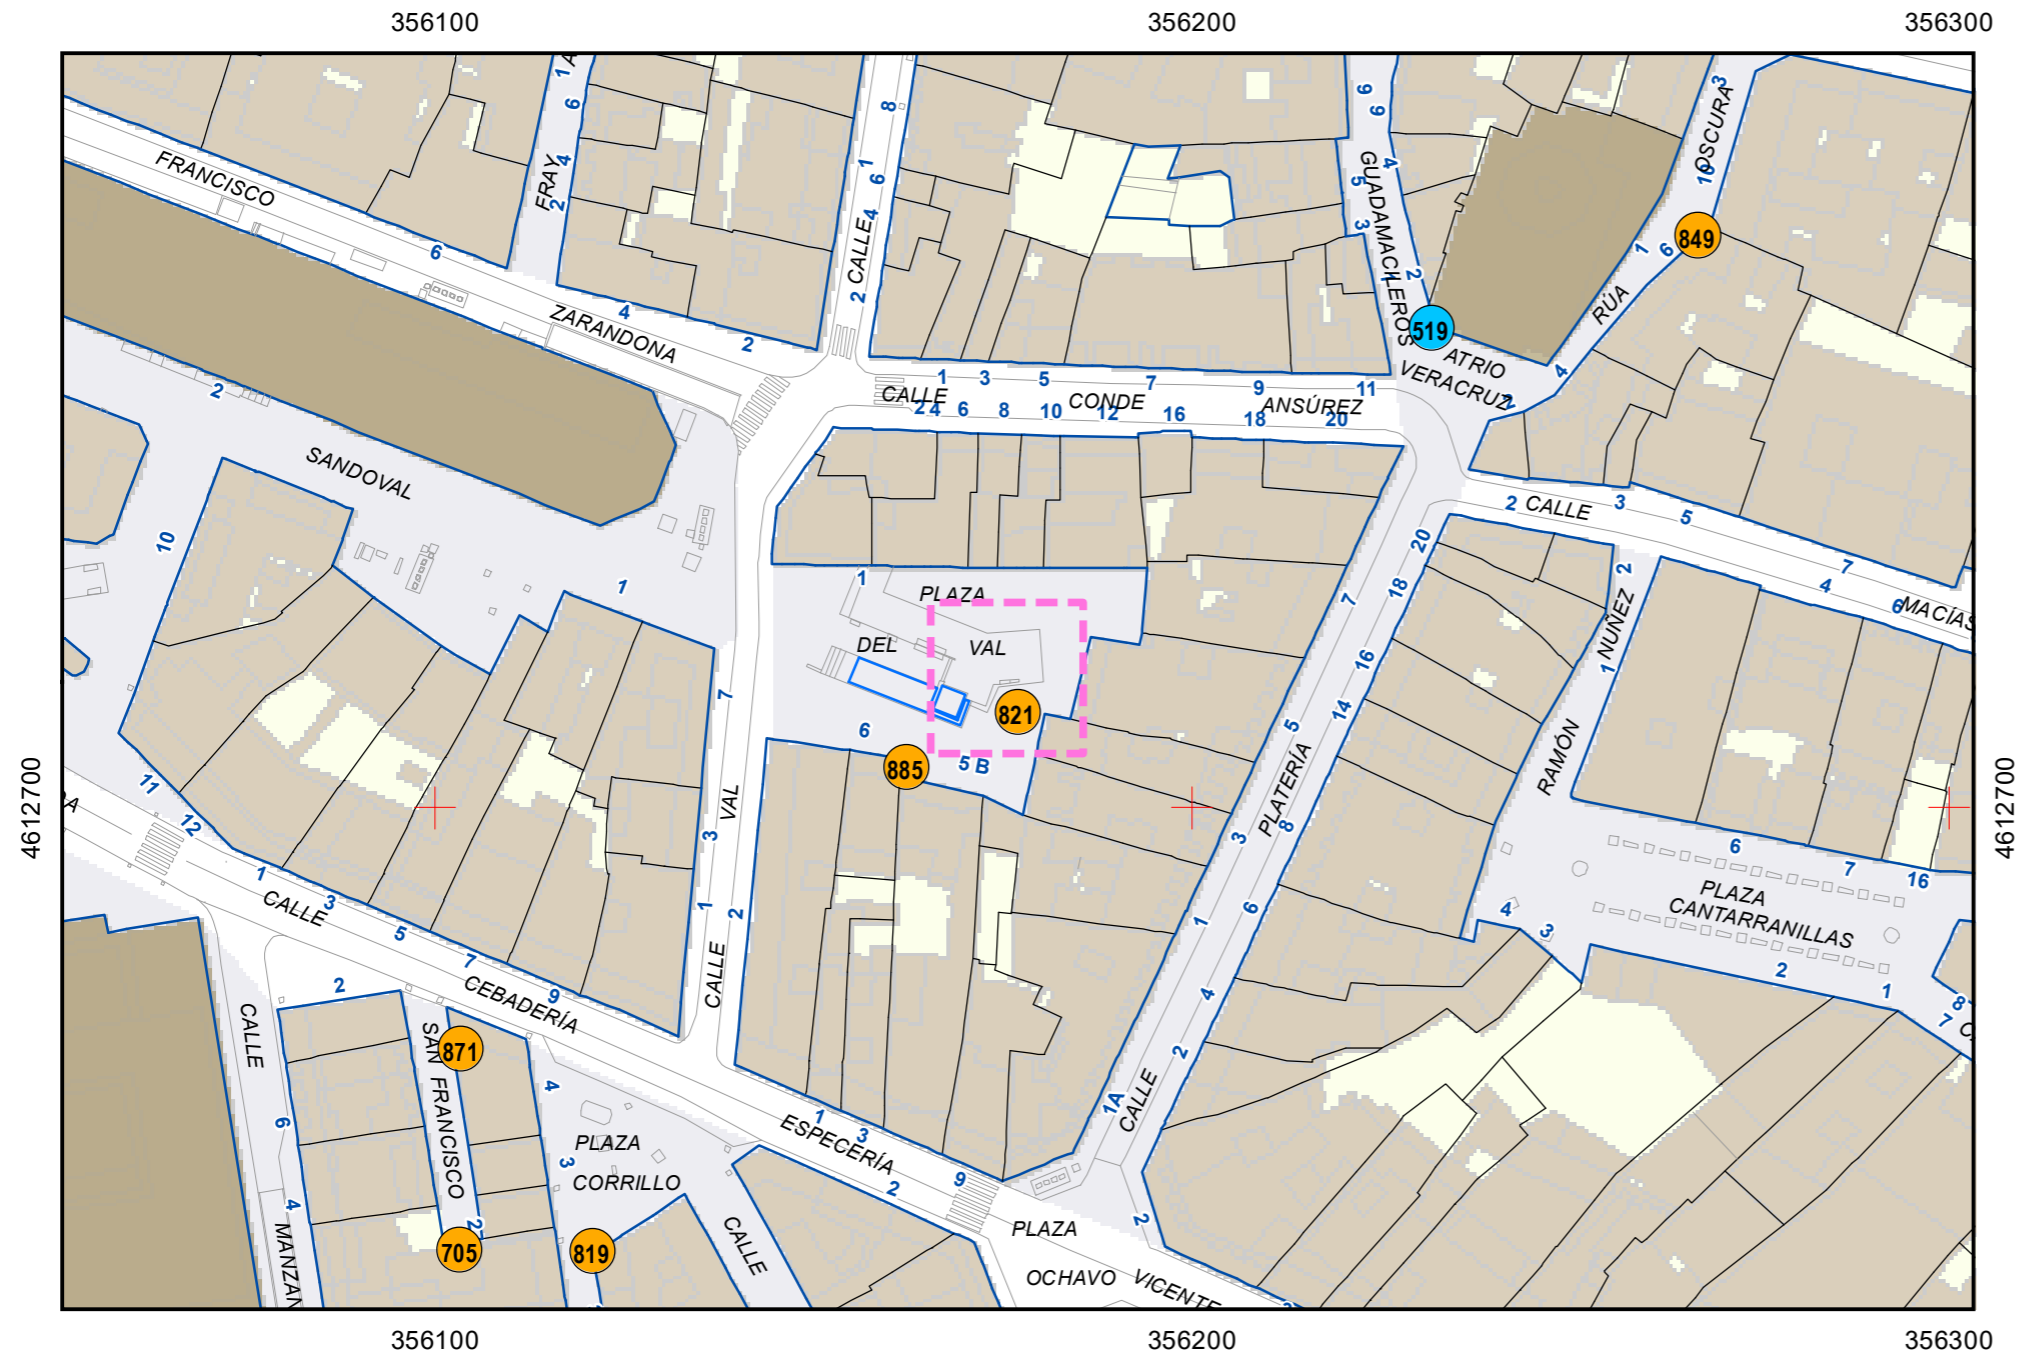

ESCULTURAS Y ELEMENTOS DECORATIVOS

Escala 1:1.000

ESCULTURAS ● LEONES ● LÁPIDAS ● MURALES ● OTROS ●

NÚMERO: 821
TIPO: MURAL
DENOMINACIÓN: Naturaleza Primigenia
AUTOR: Patricia Duque Rodríguez
AÑO: 2021
SITUACIÓN: Plaza del Val
PROPIEDAD DE: Ayto. Valladolid
NÚMERO DE INVENTARIO: 31-0699