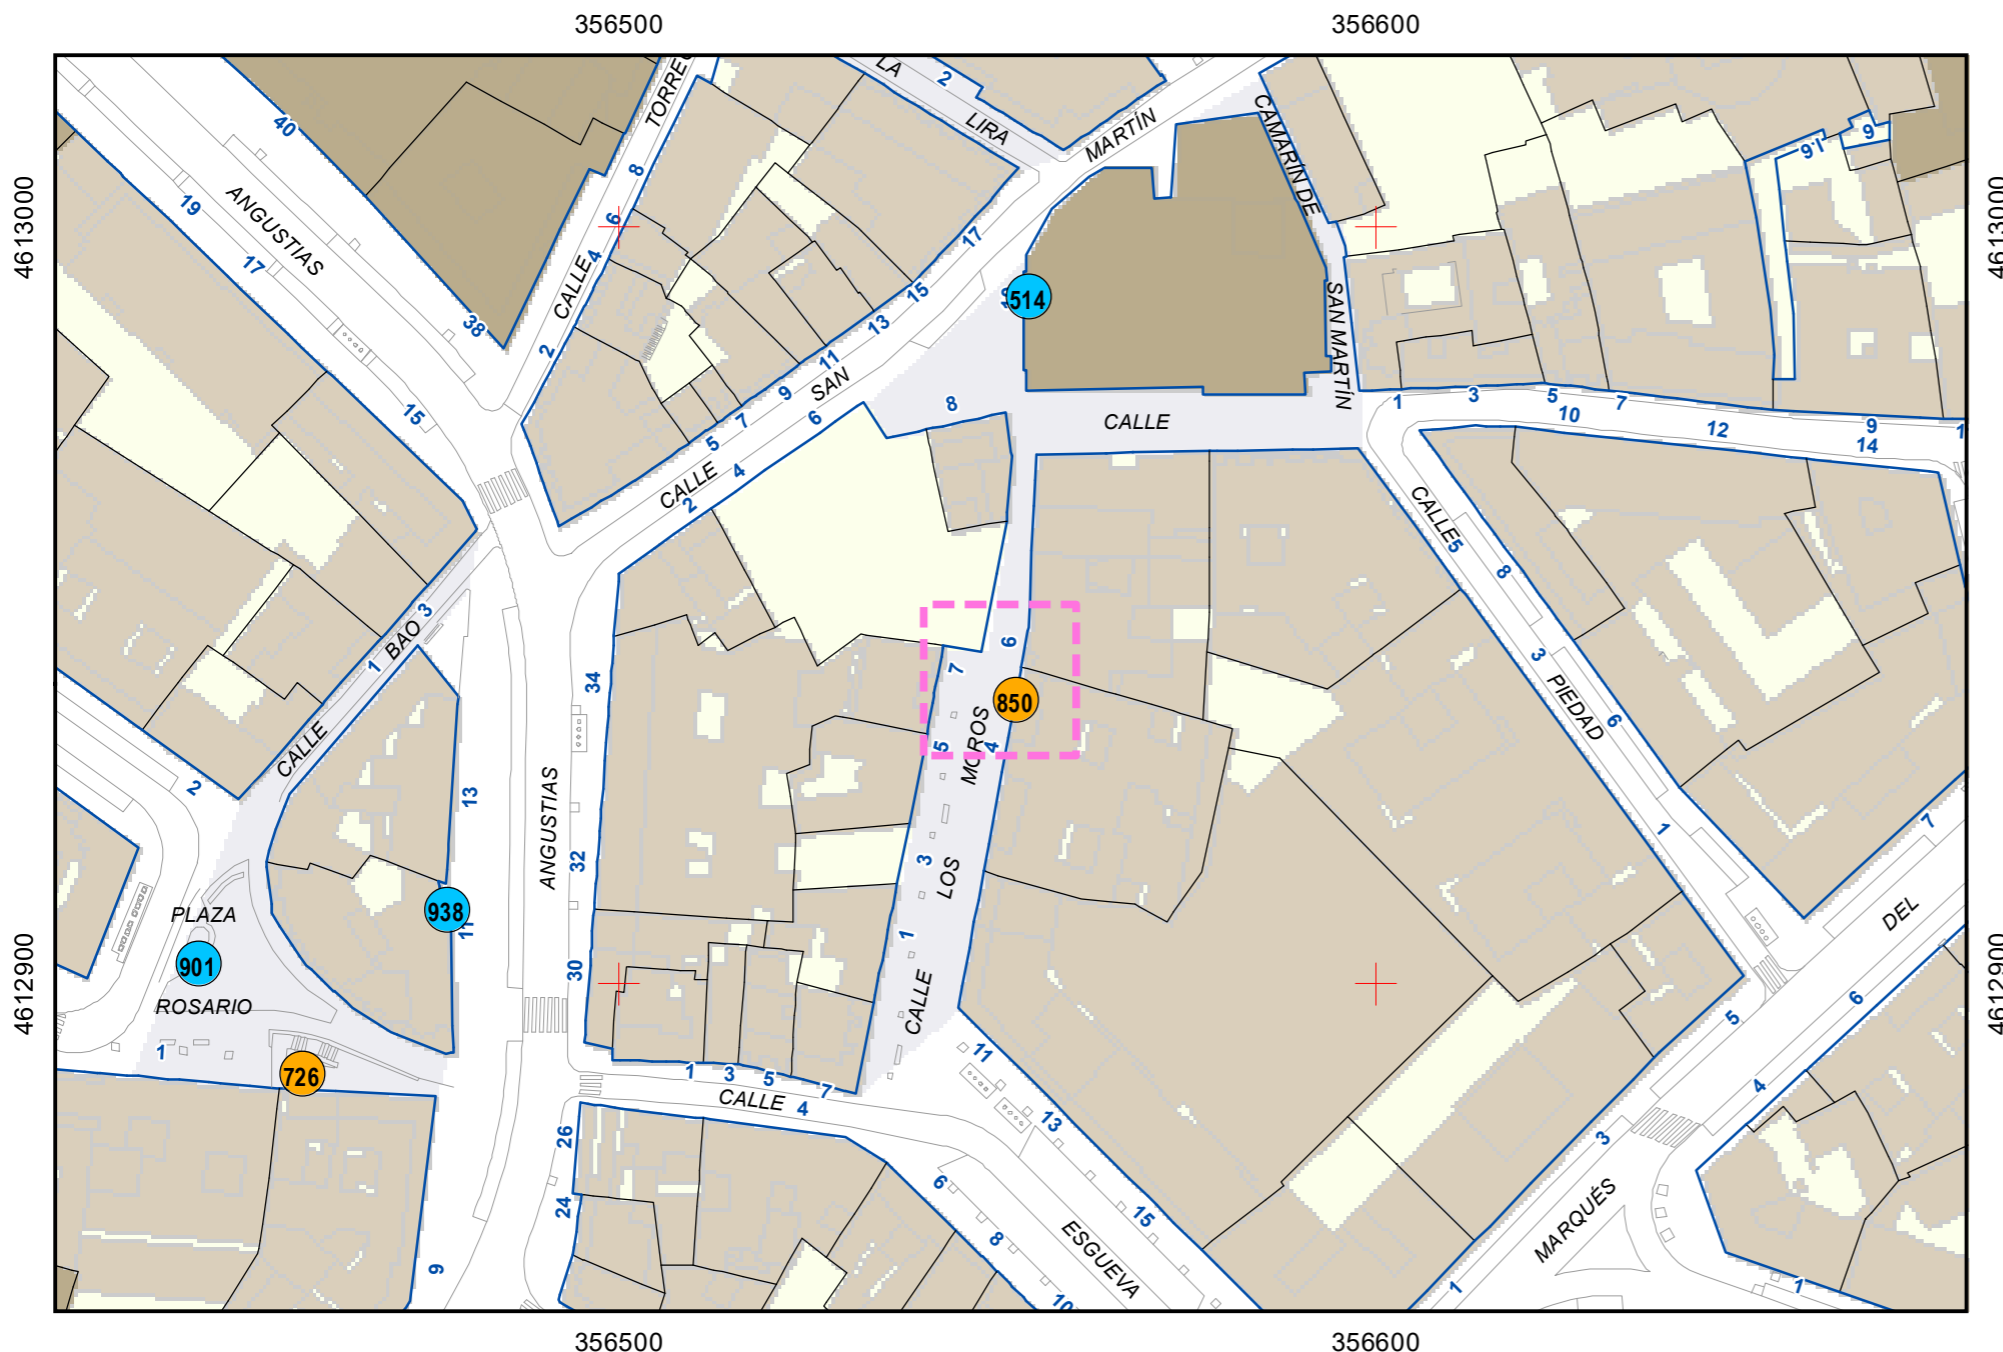

ESCULTURAS Y ELEMENTOS DECORATIVOS

Escala 1:1.000

ESCULTURAS ● LEONES ● LÁPIDAS ● MURALES ● OTROS ●

NÚMERO: 850
TIPO: MURAL
DENOMINACIÓN: Visión Sintética (2)
AUTOR: Jesús Cuesta
AÑO: 2022
SITUACIÓN: Calle de los Moros, 4
PROPIEDAD DE:
NÚMERO DE INVENTARIO: