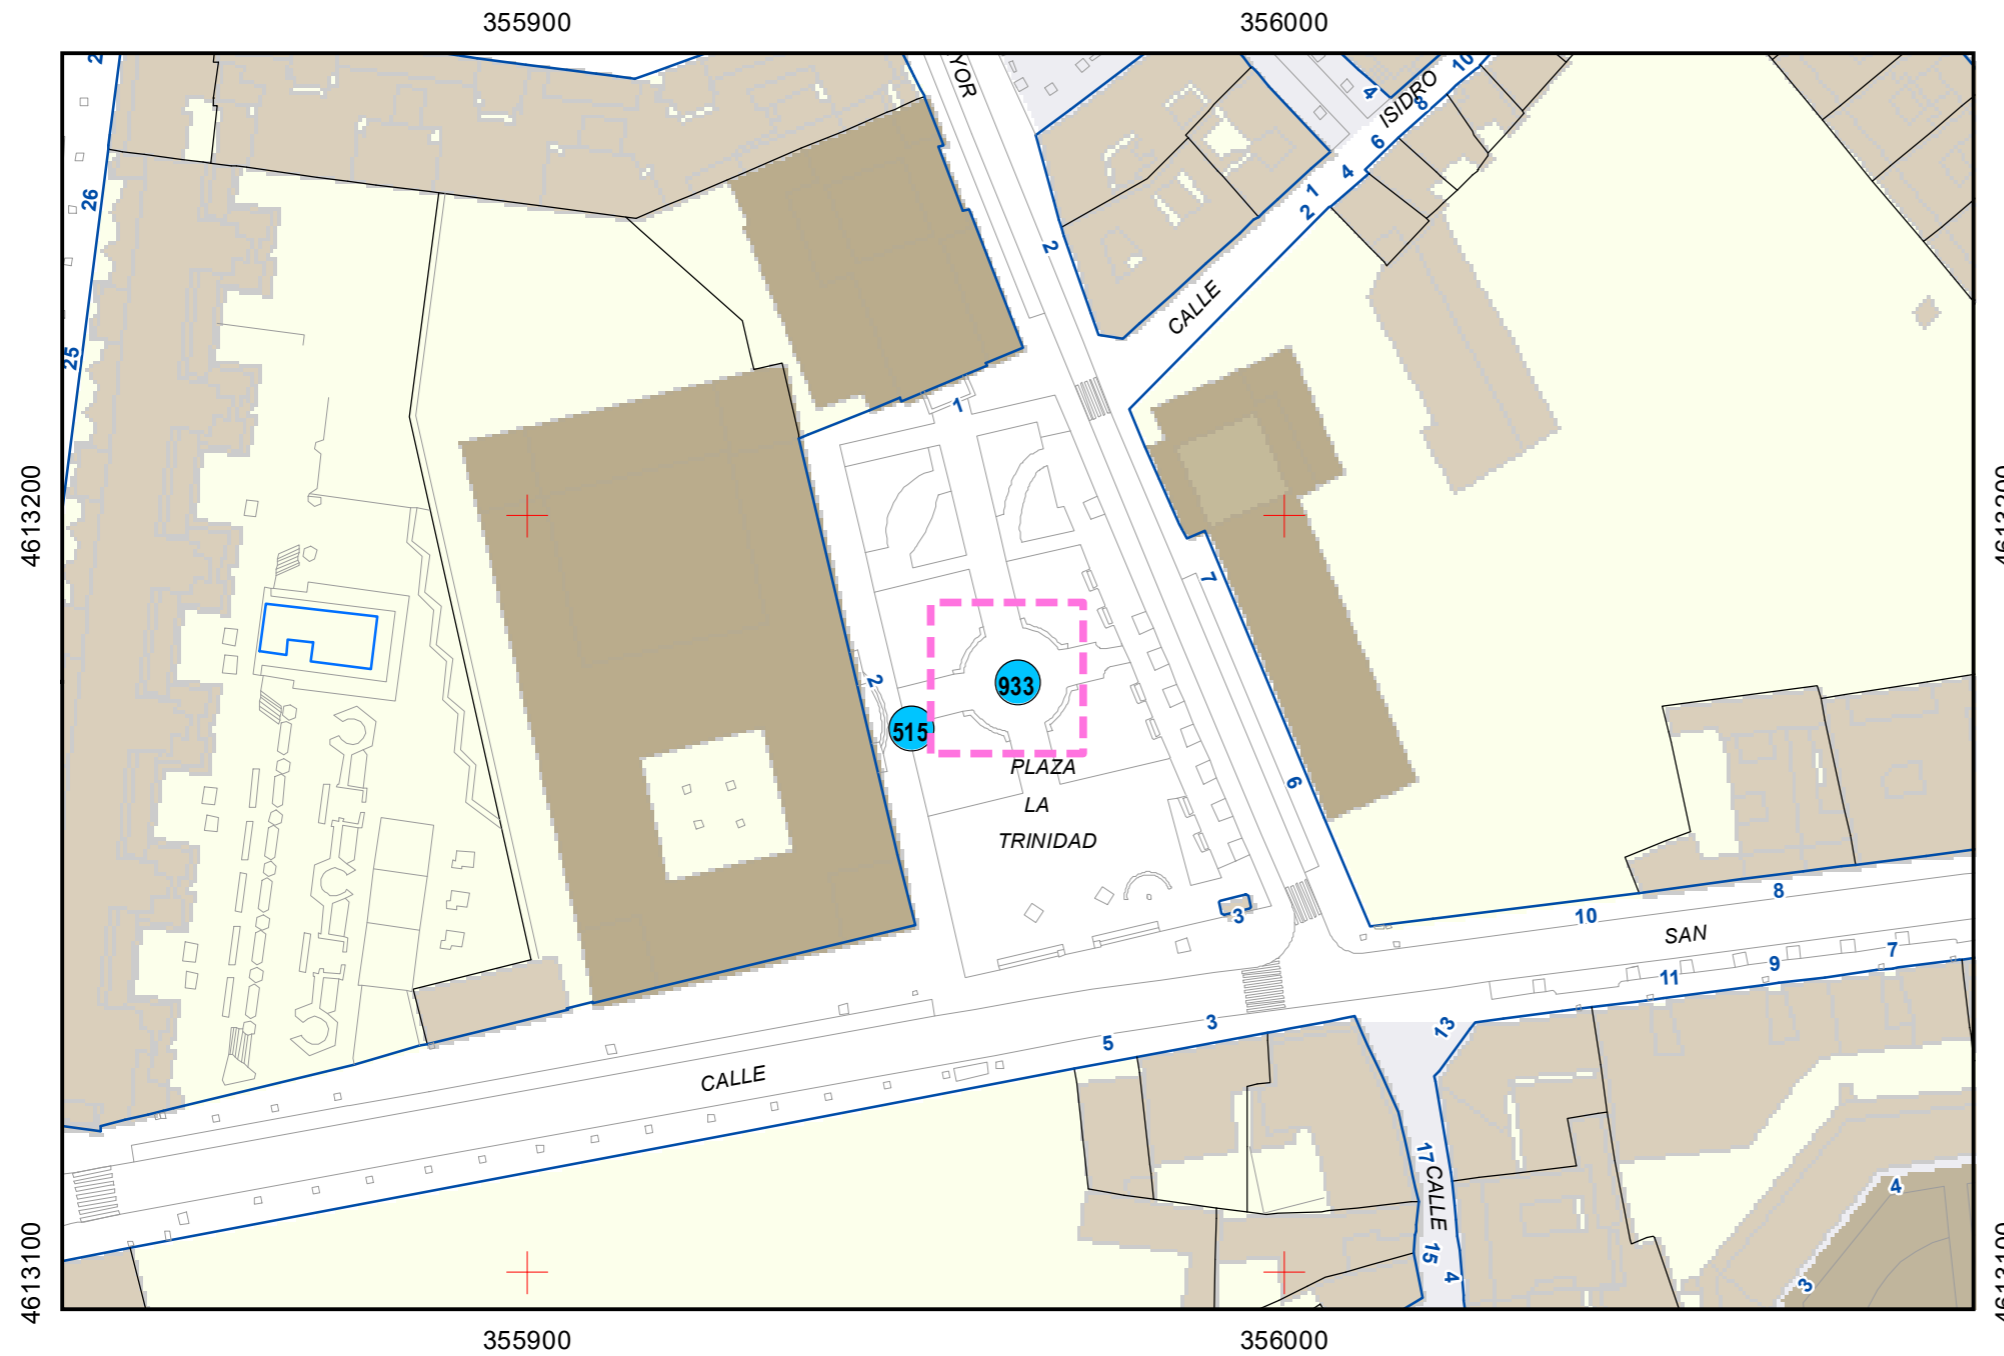

# ESCULTURAS Y ELEMENTOS DECORATIVOS

Escala 1:1.000

ESCULTURAS ● LEONES ● LÁPIDAS ● MURALES ● OTROS ●

NÚMERO: 933

TIPO: OTROS

DENOMINACIÓN: Hito/Farola

AUTOR: Desconocido

AÑO: 0