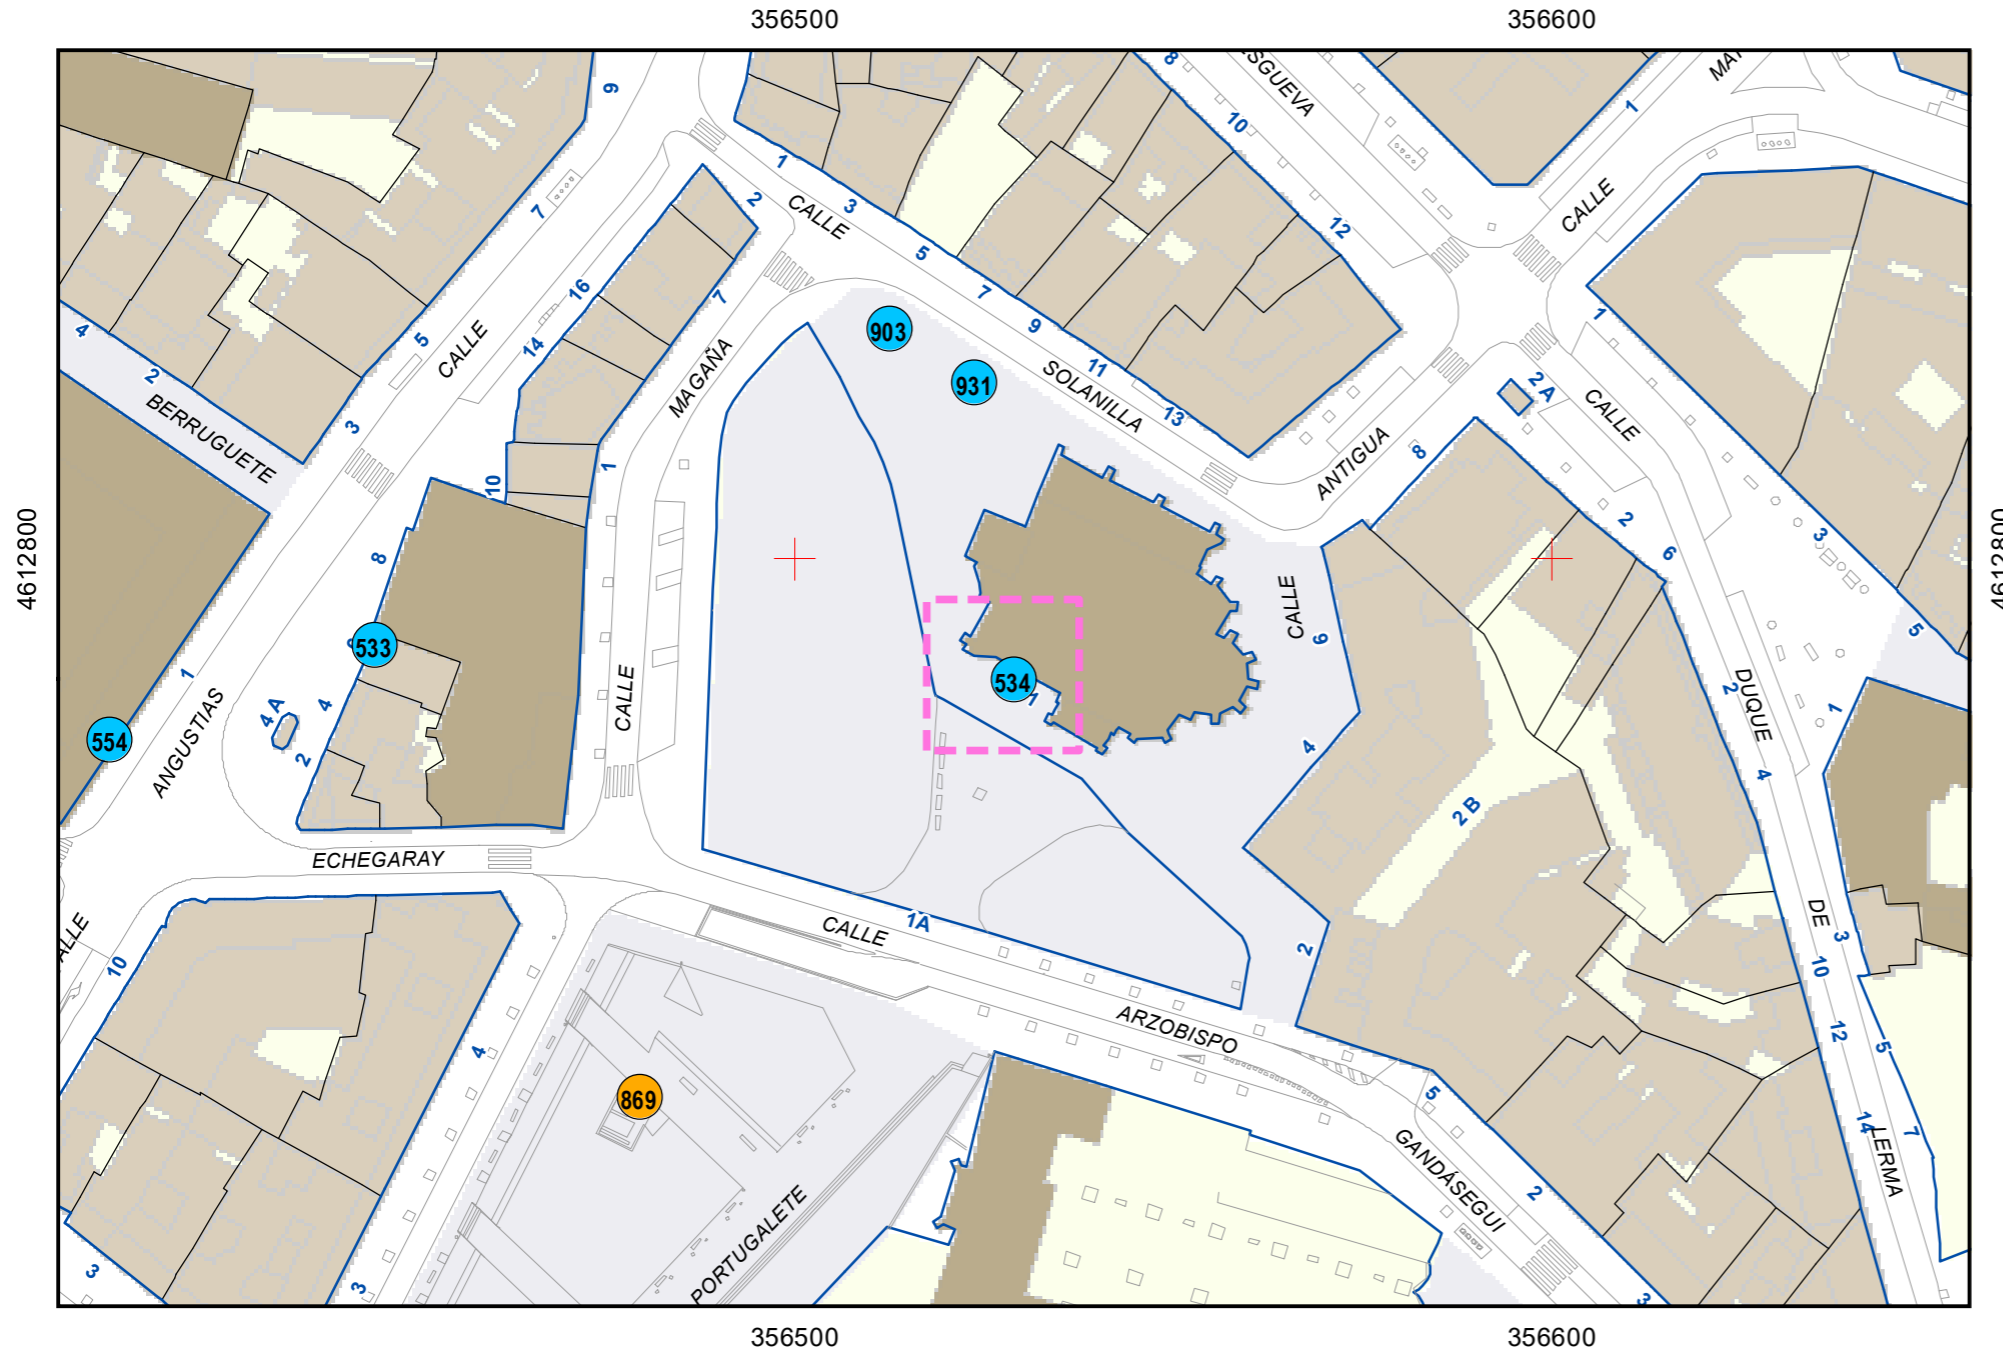

ESCULTURAS Y ELEMENTOS DECORATIVOS

Escala 1:1.000

ESCULTURAS ● LEONES ● LÁPIDAS ● MURALES ● OTROS ●

NÚMERO: 534
TIPO: PALA
DENOMINACIÓN: Iglesia de Santa Maria La Antigua
AUTOR: Alfa Arte
AÑO: 2007
SITUACIÓN: Calle Arzobispo Gandasegui, 1
PROPIEDAD DE: Ayto. Valladolid
NÚMERO DE INVENTARIO: