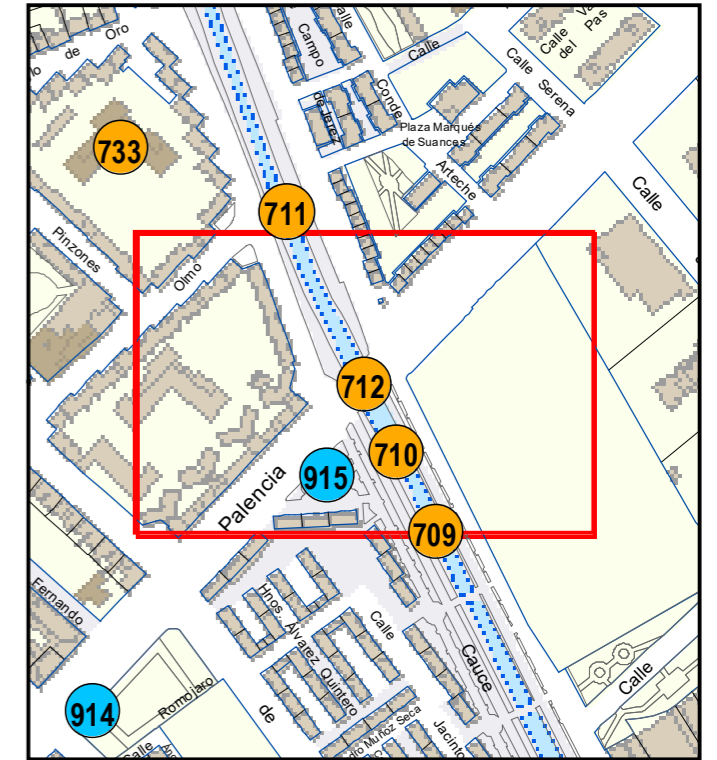

# ESCULTURAS Y ELEMENTOS DECORATIVOS

357100 357200 357300  
4613800  
4613700  
Escala 1:1.000

ESCULTURAS ● LEONES ● LÁPIDAS ● MURALES ● OTROS ●

NÚMERO: 712  
 TIPO: MURAL  
 DENOMINACIÓN: Puentes de colores "La Esgeva"  
 AUTOR: Pablo Ransa  
 AÑO: 2000  
 SITUACIÓN: Puente Paseo del Cauce (Frente Avenida Santander)  
 PROPIEDAD DE: Ayto. Valladolid  
 NÚMERO DE INVENTARIO: 31-0475