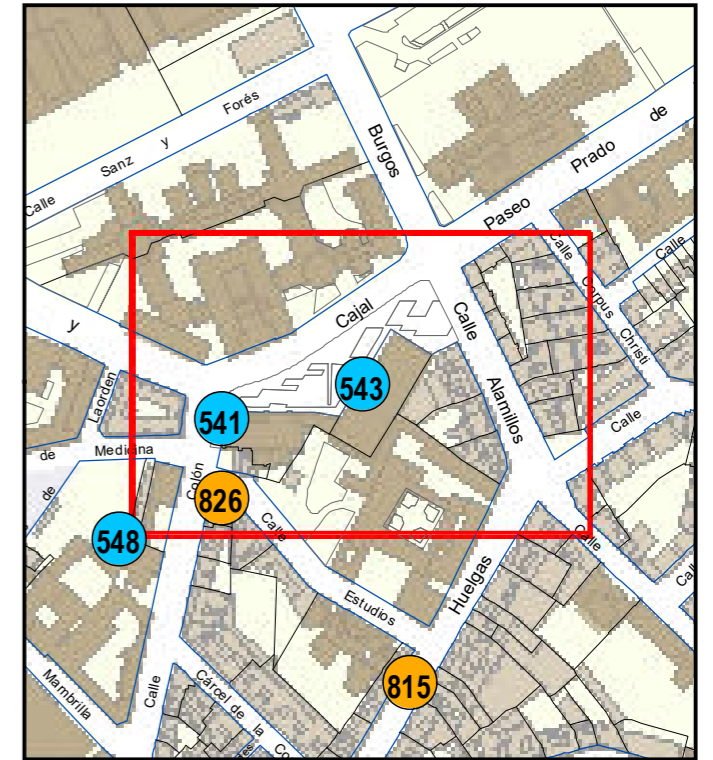

Escala 1:5.000