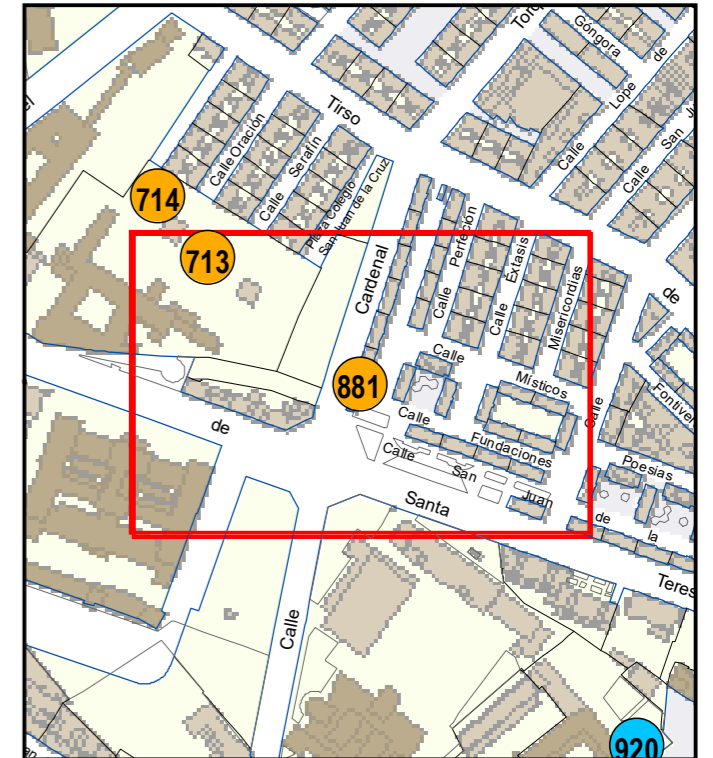

Escala 1:5.000