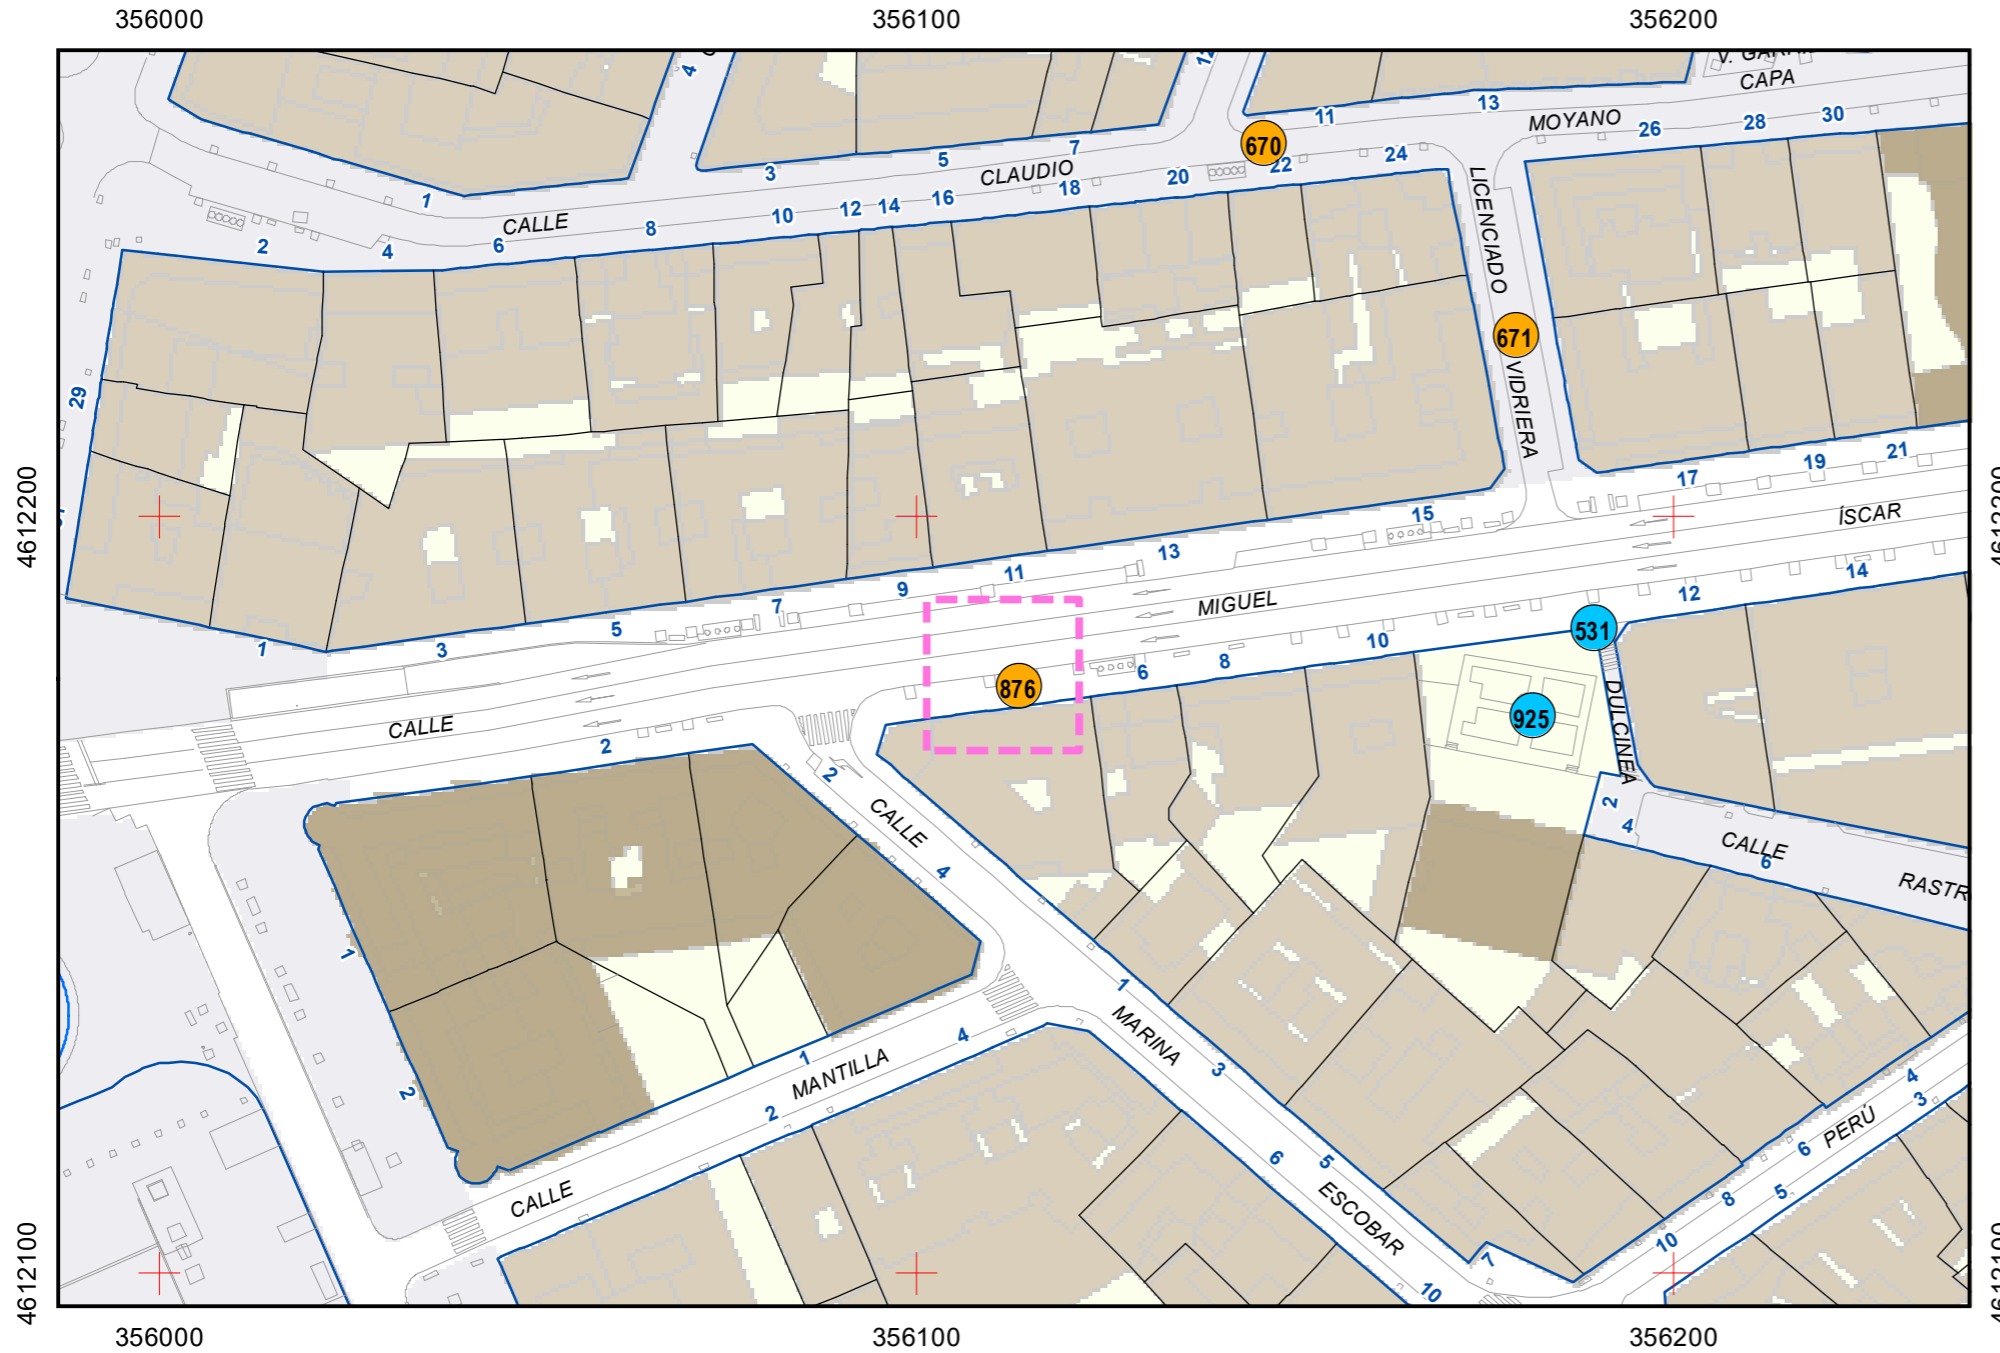

ESCULTURAS Y ELEMENTOS DECORATIVOS

Escala 1:1.000

ESCULTURAS ● LEONES ● LÁPIDAS ● MURALES ● OTROS ●

NÚMERO: 876
TIPO: MURAL
DENOMINACIÓN: Pantógrafo (1)
AUTOR: Rosario Maroto
AÑO: 2023
SITUACIÓN: Calle Miguel Íscar, 4
PROPIEDAD DE:
NÚMERO DE INVENTARIO: