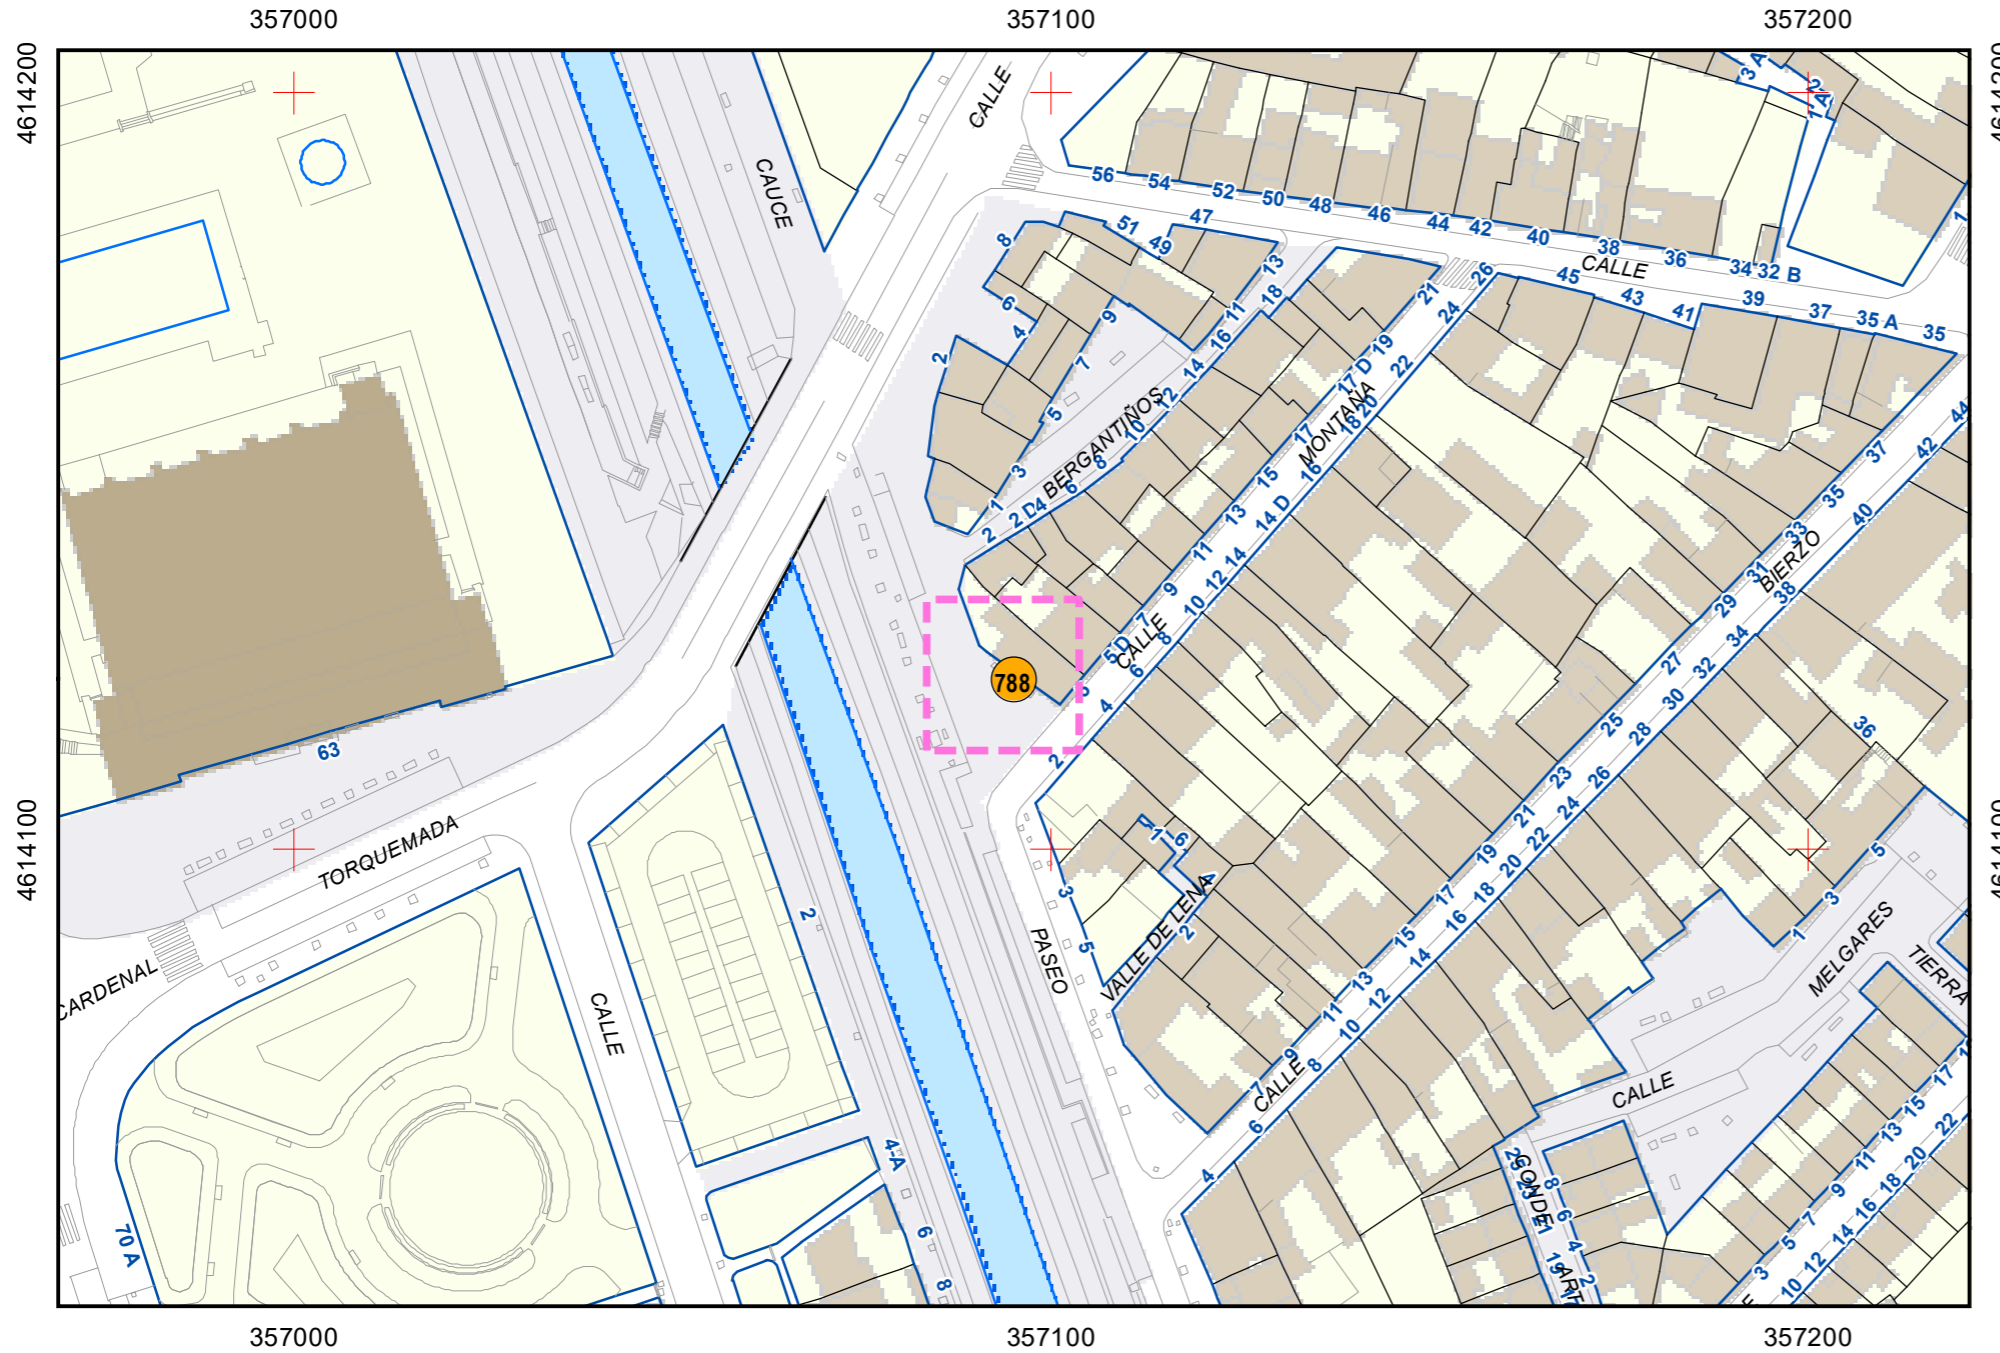

# ESCULTURAS Y ELEMENTOS DECORATIVOS

Escala 1:1.000

ESCULTURAS ● LEONES ● LÁPIDAS ● MURALES ● OTROS ●

NÚMERO: 788  
 TIPO: MURAL  
 DENOMINACIÓN: Autorización, nueva normalidad y horizonte  
 AUTOR: Ignacio Nevado (Amparito)  
 AÑO: 2020  
 SITUACIÓN: Calle Montaña, 5  
 PROPIEDAD DE:  
 NÚMERO DE INVENTARIO: