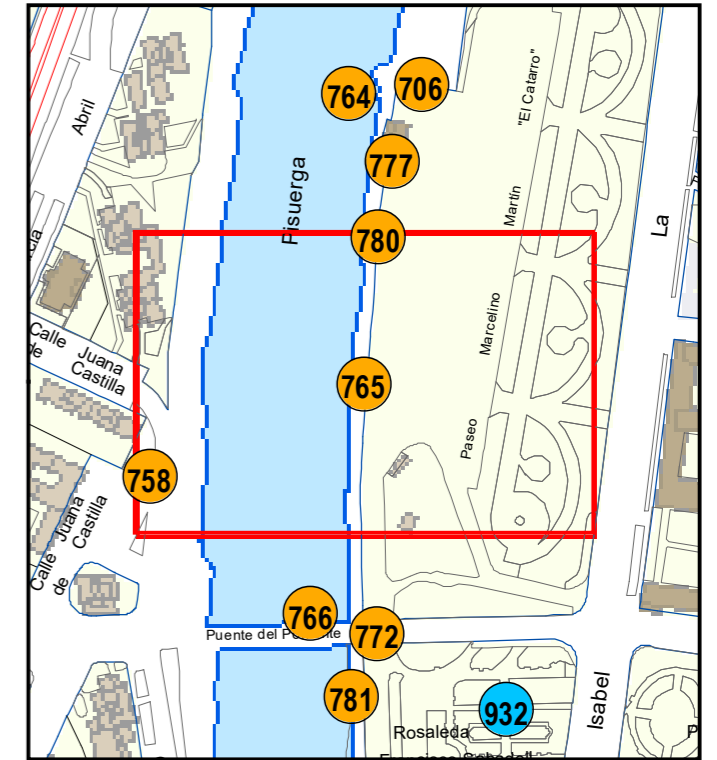

Escala 1:5.000