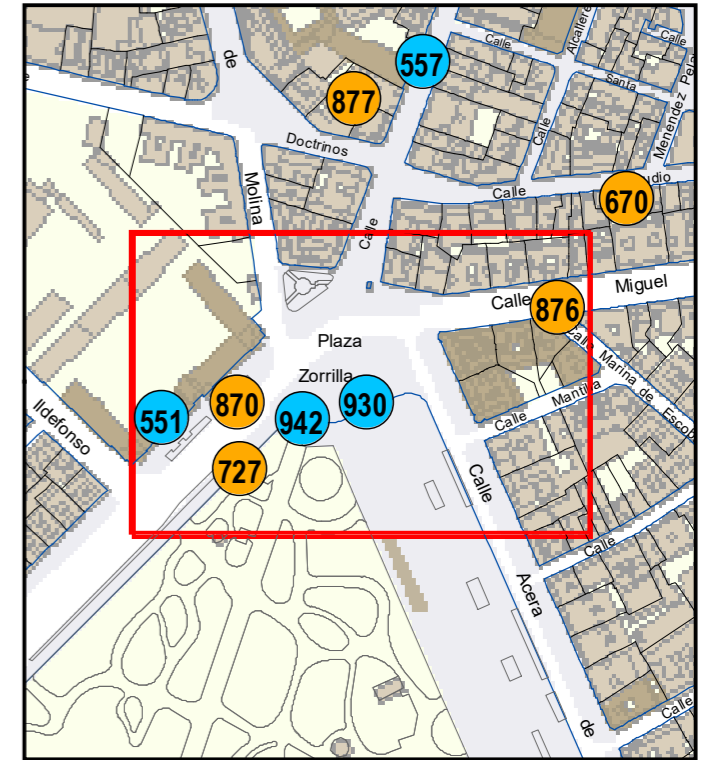

# ESCULTURAS Y ELEMENTOS DECORATIVOS

Escala 1:1.000

ESCULTURAS ● LEONES ● LÁPIDAS ● MURALES ● OTROS ●

NÚMERO: 930  
 TIPO: OTROS  
 DENOMINACIÓN: Fuente de la Plaza Zorrilla  
 AUTOR: Desconocido  
 AÑO: 0  
 SITUACIÓN: Plaza Zorrilla  
 PROPIEDAD DE:  
 NÚMERO DE INVENTARIO: