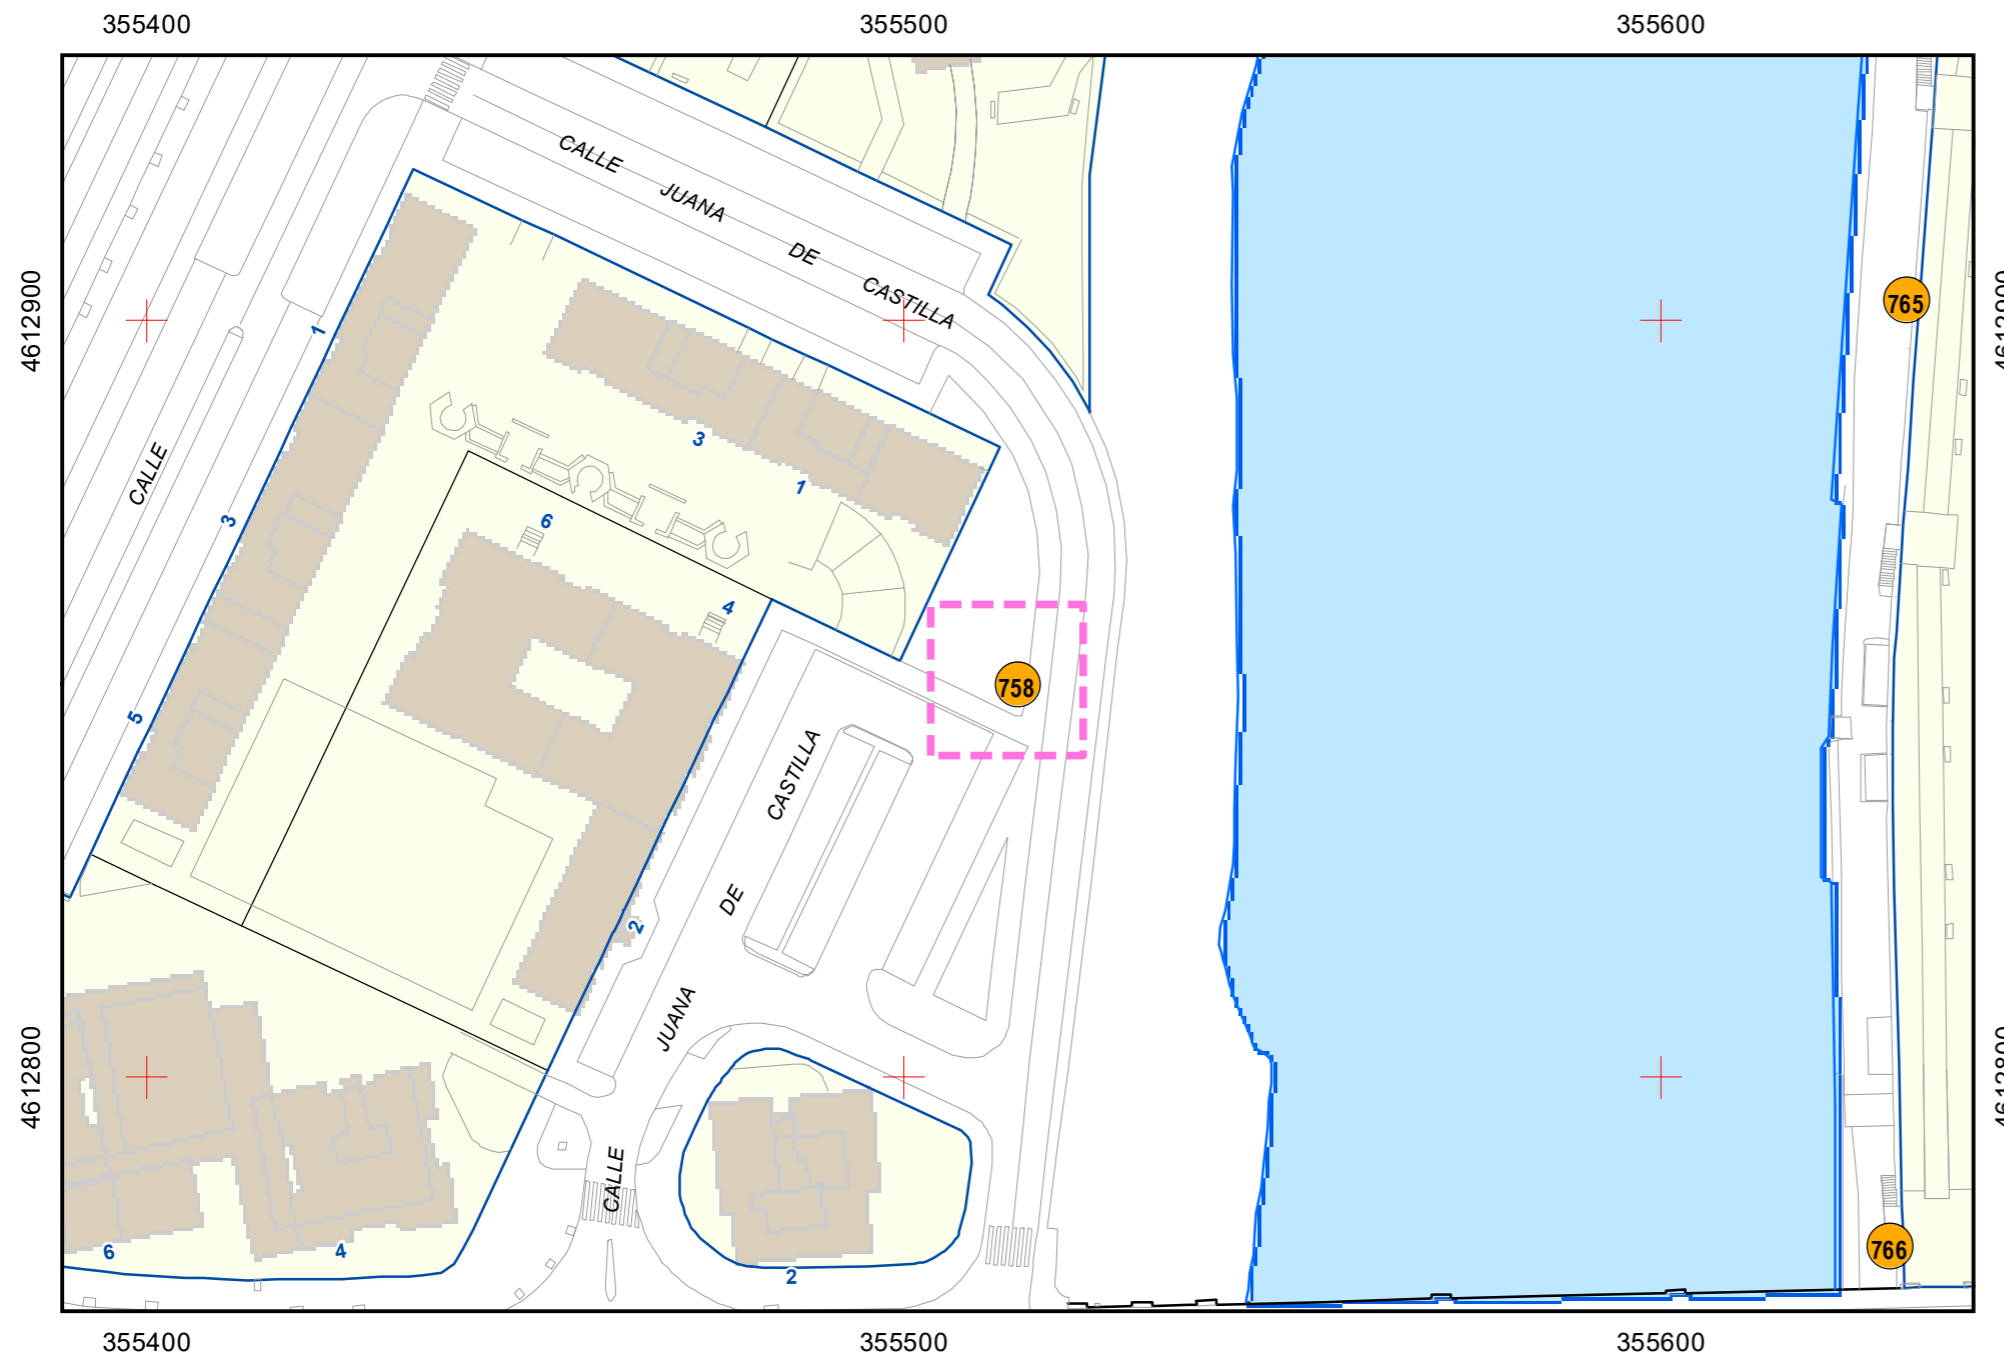

ESCULTURAS Y ELEMENTOS DECORATIVOS

ESCULTURAS ● LEONES ● LÁPIDAS ● MURALES ● OTROS ●

NÚMERO: 758

TIPO: MURAL

DENOMINACIÓN: Decoración de estación de medición M^o Luisa Sánchez

AUTOR: Gonzalo

AÑO: 2017

SITUACIÓN: Calle Juana de Castilla

PROPIEDAD DE: Ayto. Valladolid

NÚMERO DE INVENTARIO: 31-0681