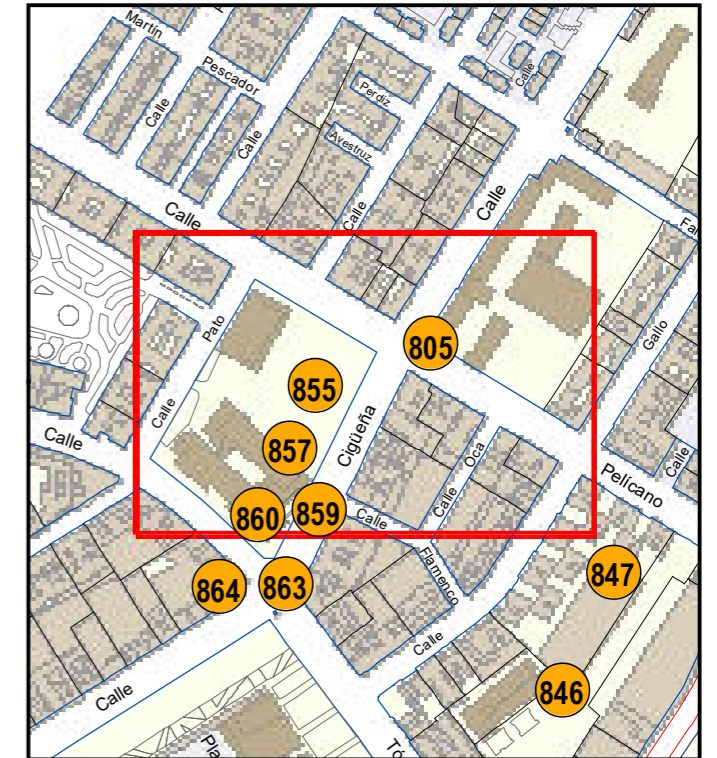

AÑO: 2022

SITUACIÓN: Calle Ciguëña. Instituto Leopoldo Cano

PROPIEDAD DE:

NÚMERO DE INVENTARIO:

Escala 1:5.000