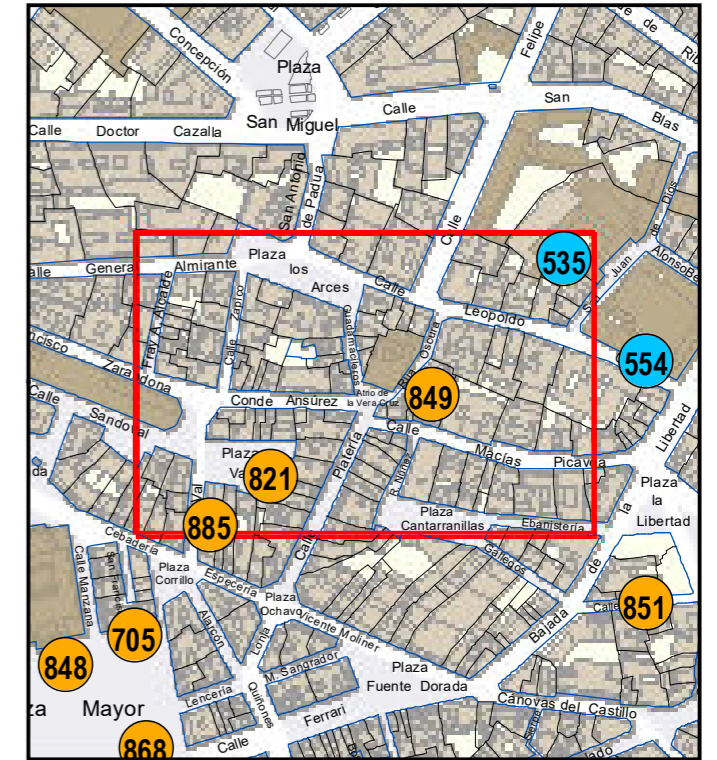

Escala 1:5.000