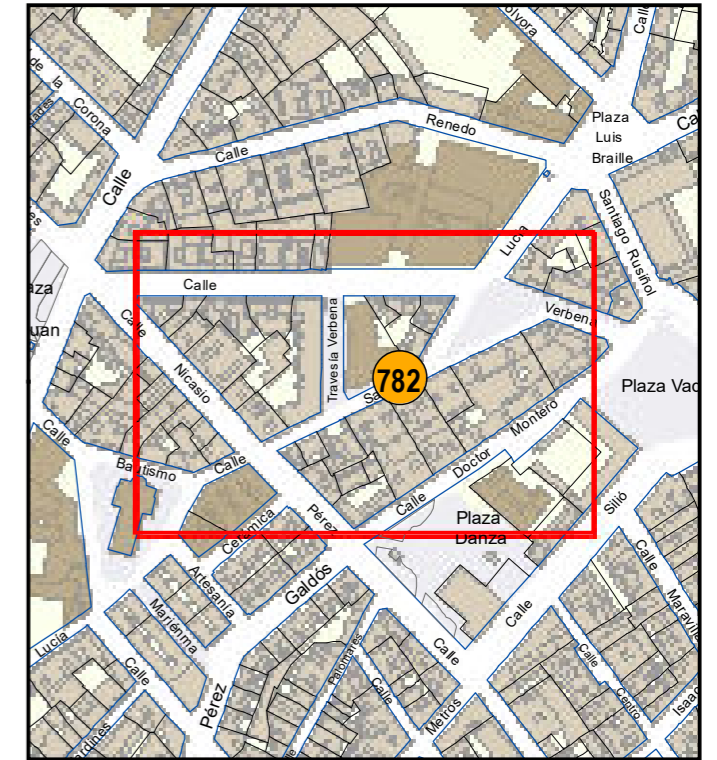

Escala 1:5.000