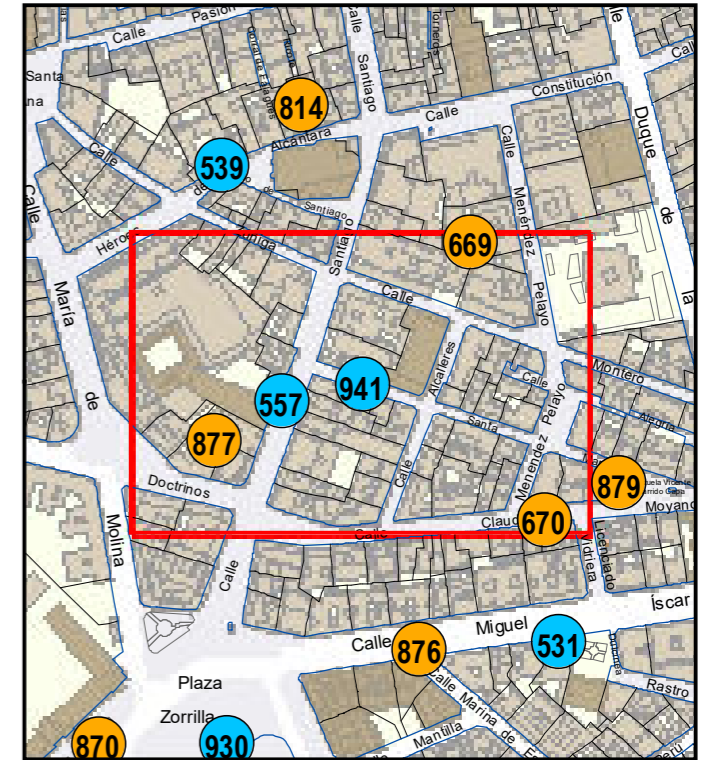

Escala 1:5.000