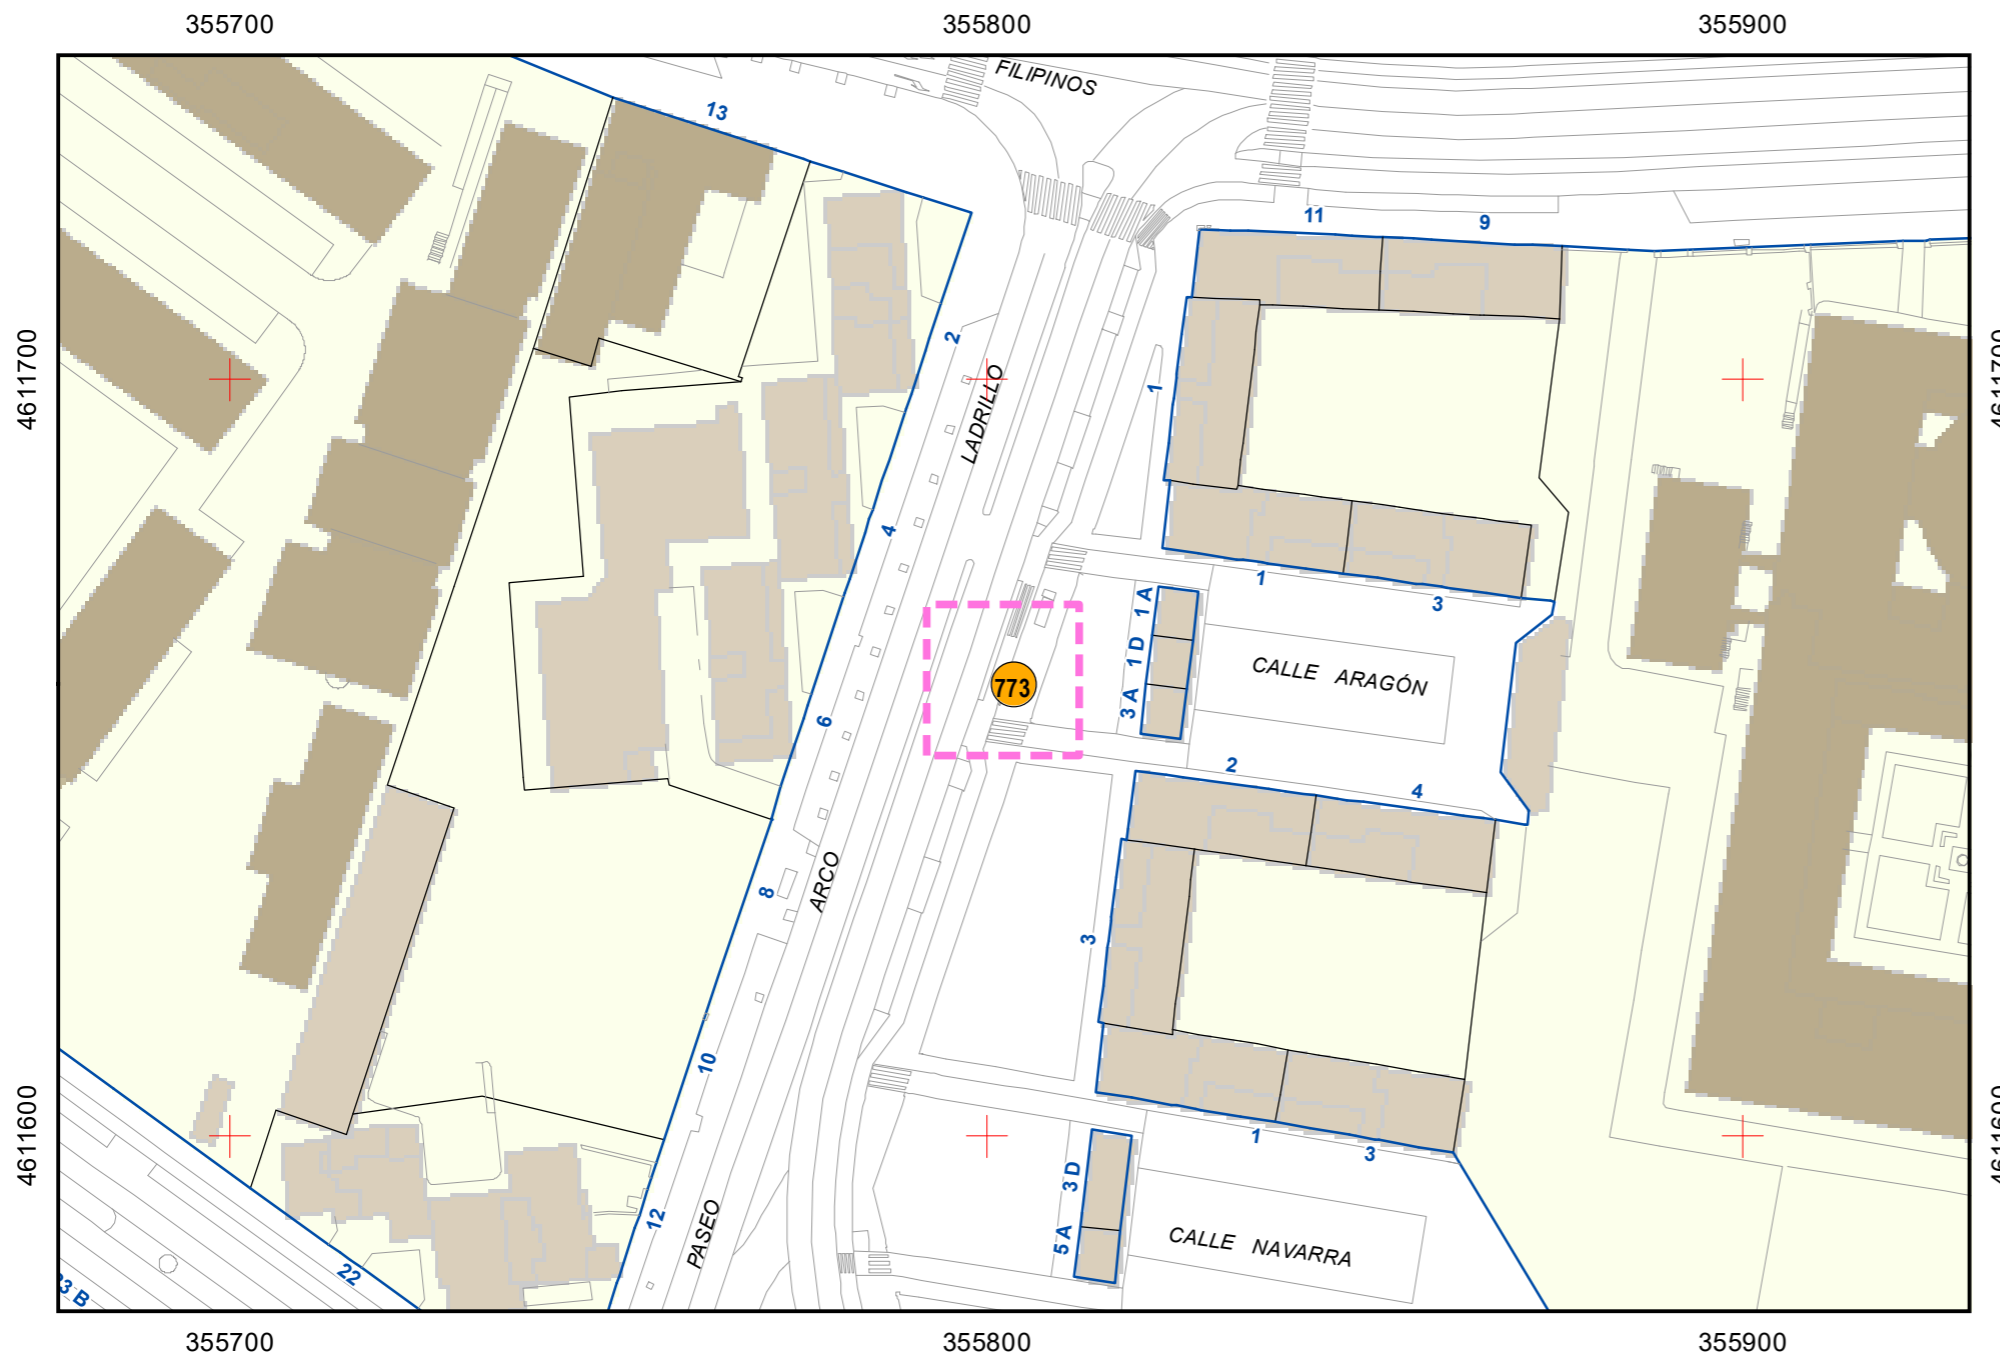

ESCULTURAS Y ELEMENTOS DECORATIVOS

Escala 1:1.000

ESCULTURAS ● LEONES ● LÁPIDAS ● MURALES ● OTROS ●

NÚMERO: 773

TIPO: MURAL

DENOMINACIÓN: Decoración de estación de medición Arco de Ladrillo II

AUTOR: Alberto Sobrino

AÑO: 2018

SITUACIÓN: Paseo Arco de Ladrillo, 3 A

PROPIEDAD DE: Ayto Valladolid

NÚMERO DE INVENTARIO: 31-0682