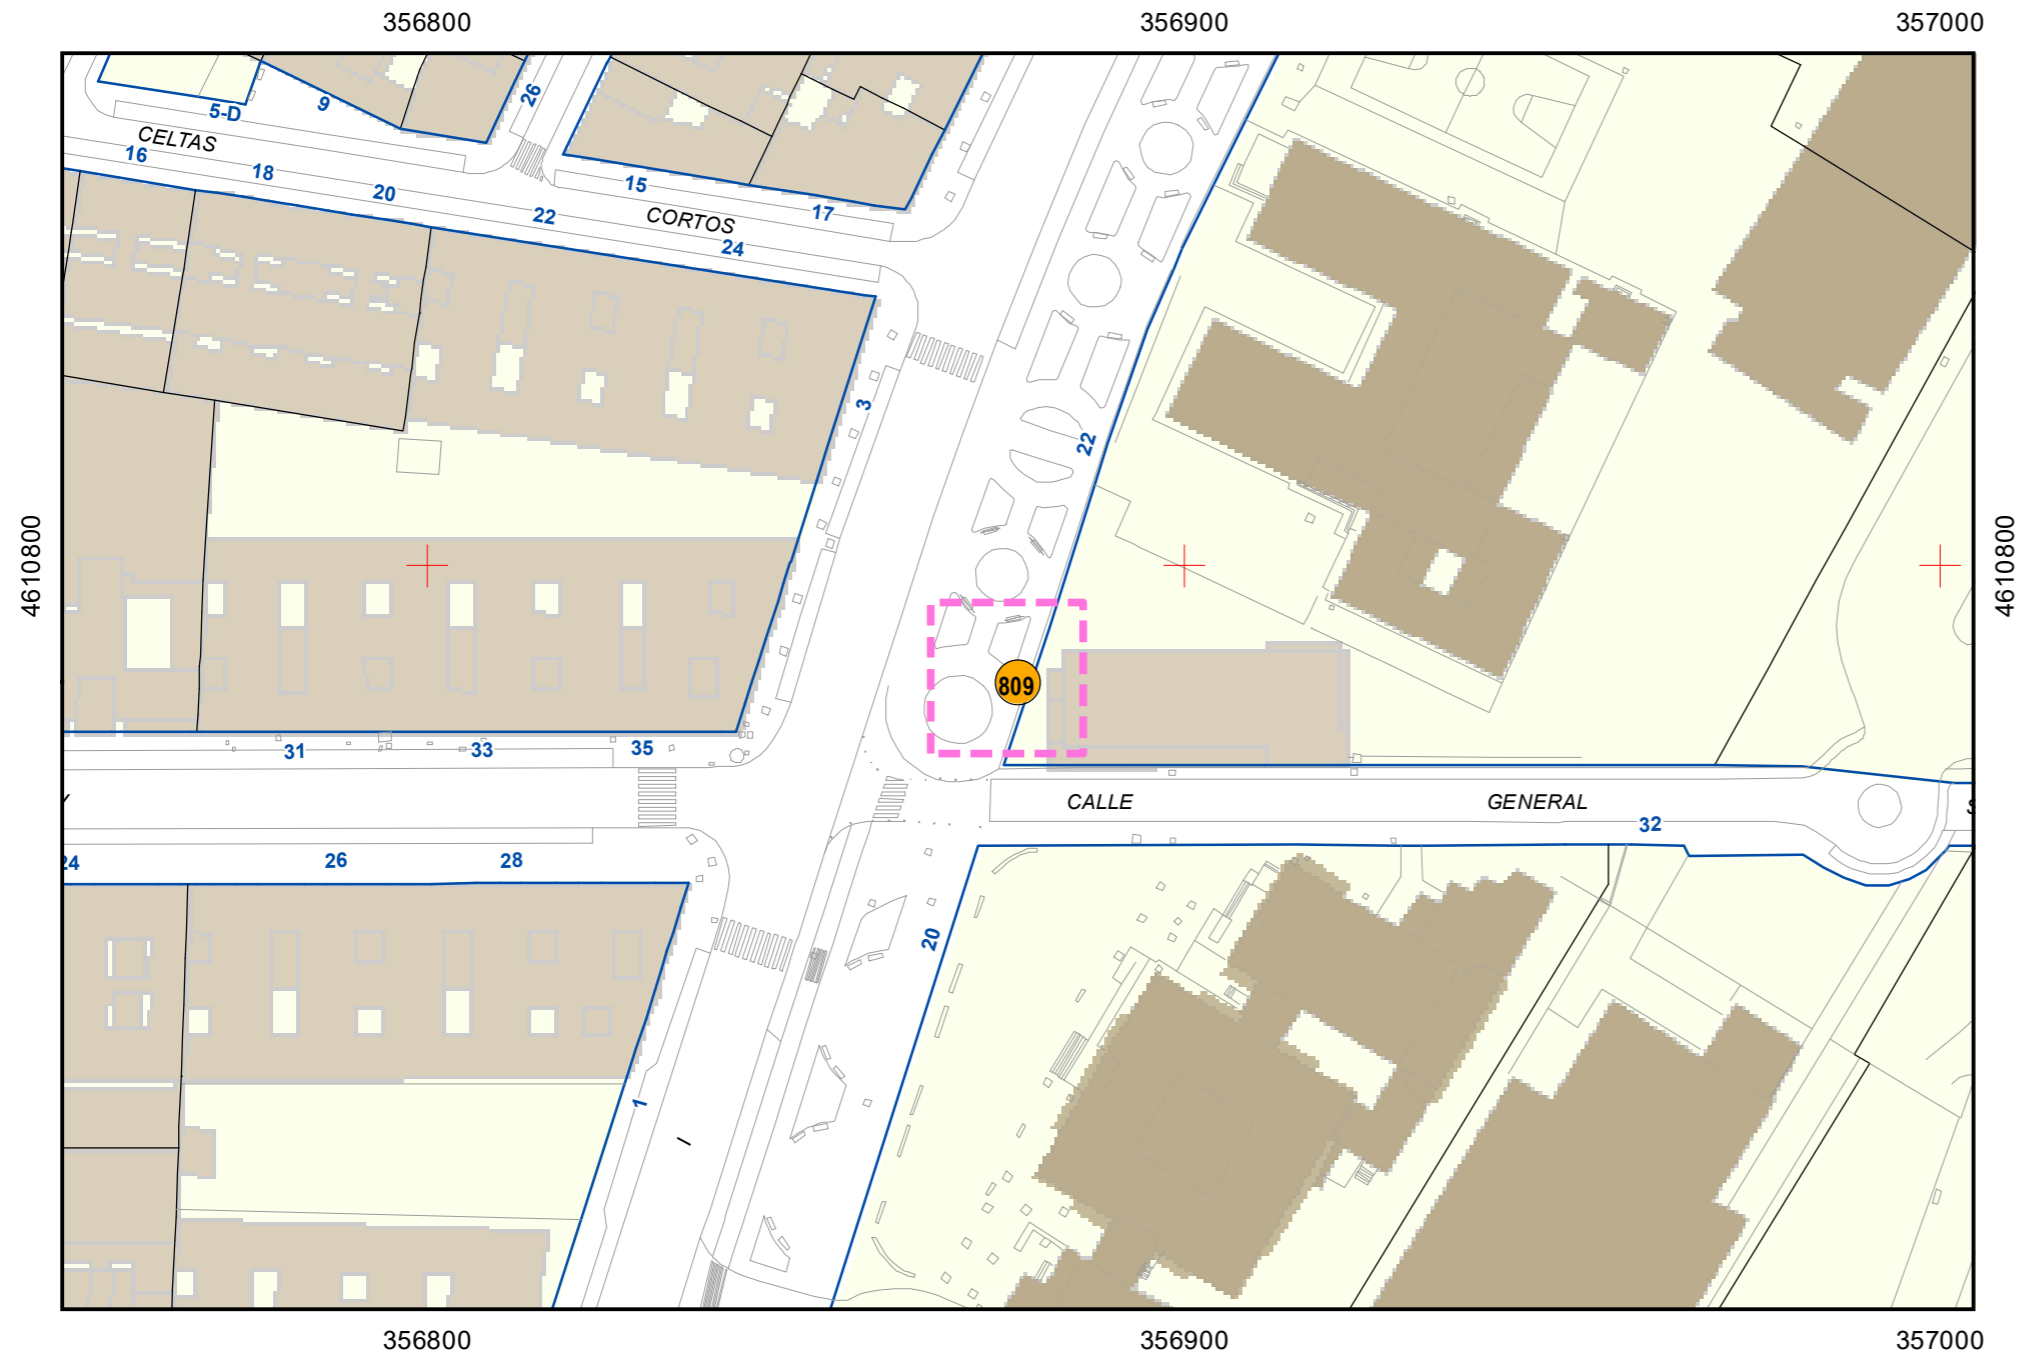

ESCULTURAS Y ELEMENTOS DECORATIVOS

Escala 1:1.000

ESCULTURAS ● LEONES ● LÁPIDAS ● MURALES ● OTROS ●

NÚMERO: 809

TIPO: MURAL

DENOMINACIÓN: Mural interdisciplinar

AUTOR: Alumnos de Artes del instituto, y profesor Juan Hernández

AÑO: 2021

SITUACIÓN: Paseo Juan Carlos I, 22

PROPIEDAD DE:

NÚMERO DE INVENTARIO: