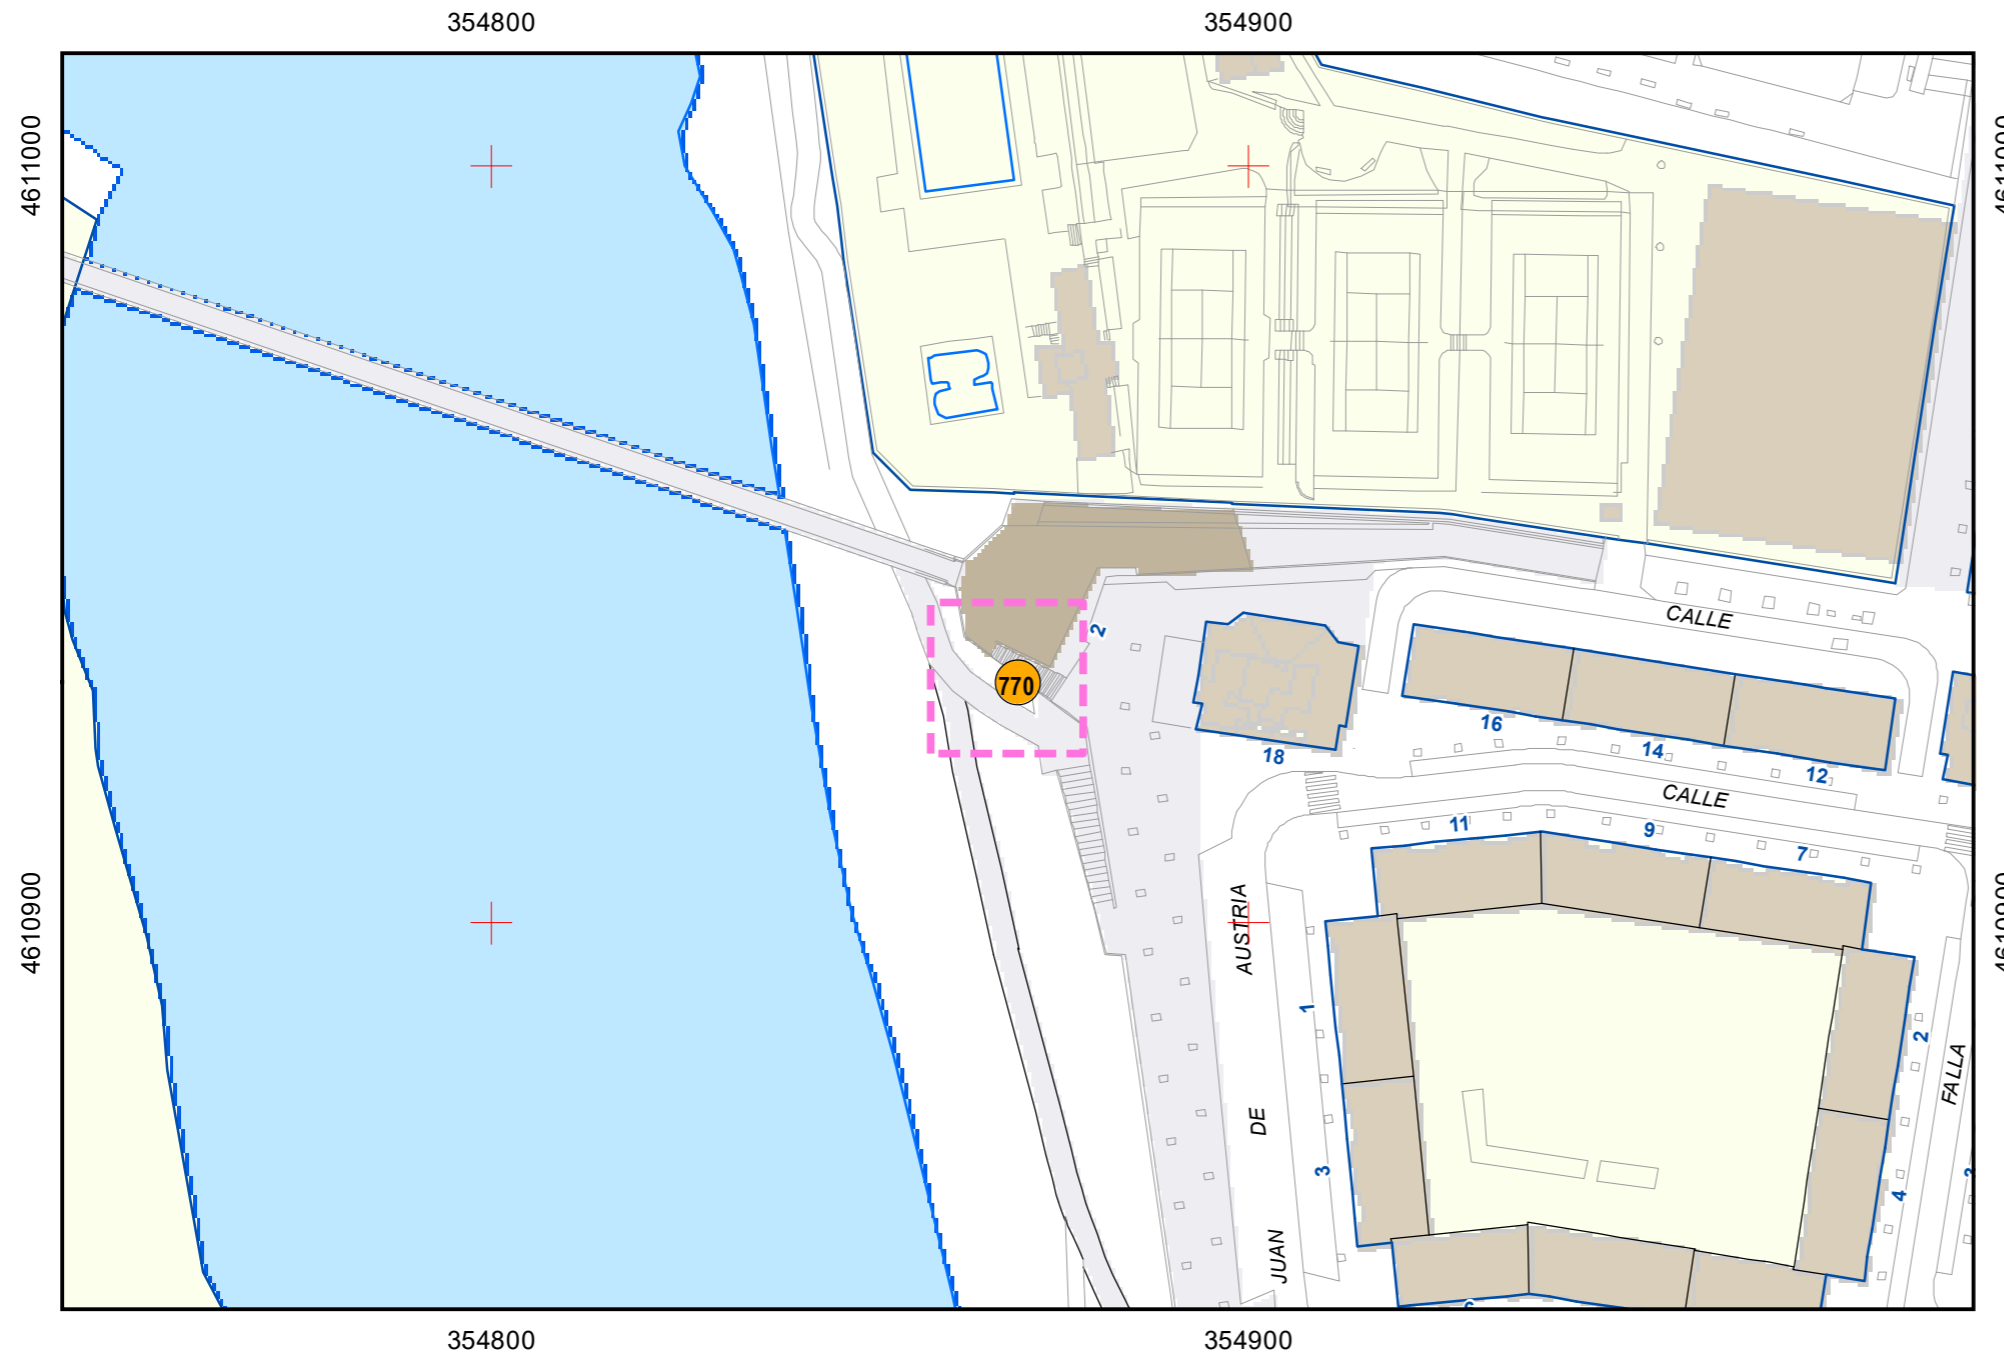

ESCULTURAS Y ELEMENTOS DECORATIVOS

Escala 1:1.000

ESCULTURAS ● LEONES ● LÁPIDAS ● MURALES ● OTROS ●

NÚMERO: 770

TIPO: MURAL

DENOMINACIÓN: El río que nos trae.

AUTOR: A.C. Pincelartolid, Melgorejo y Mar Sancho

AÑO: 2018

SITUACIÓN: Pasarela Museo de la Ciencia (Paseo Juan de Austria)

PROPIEDAD DE:

NÚMERO DE INVENTARIO: