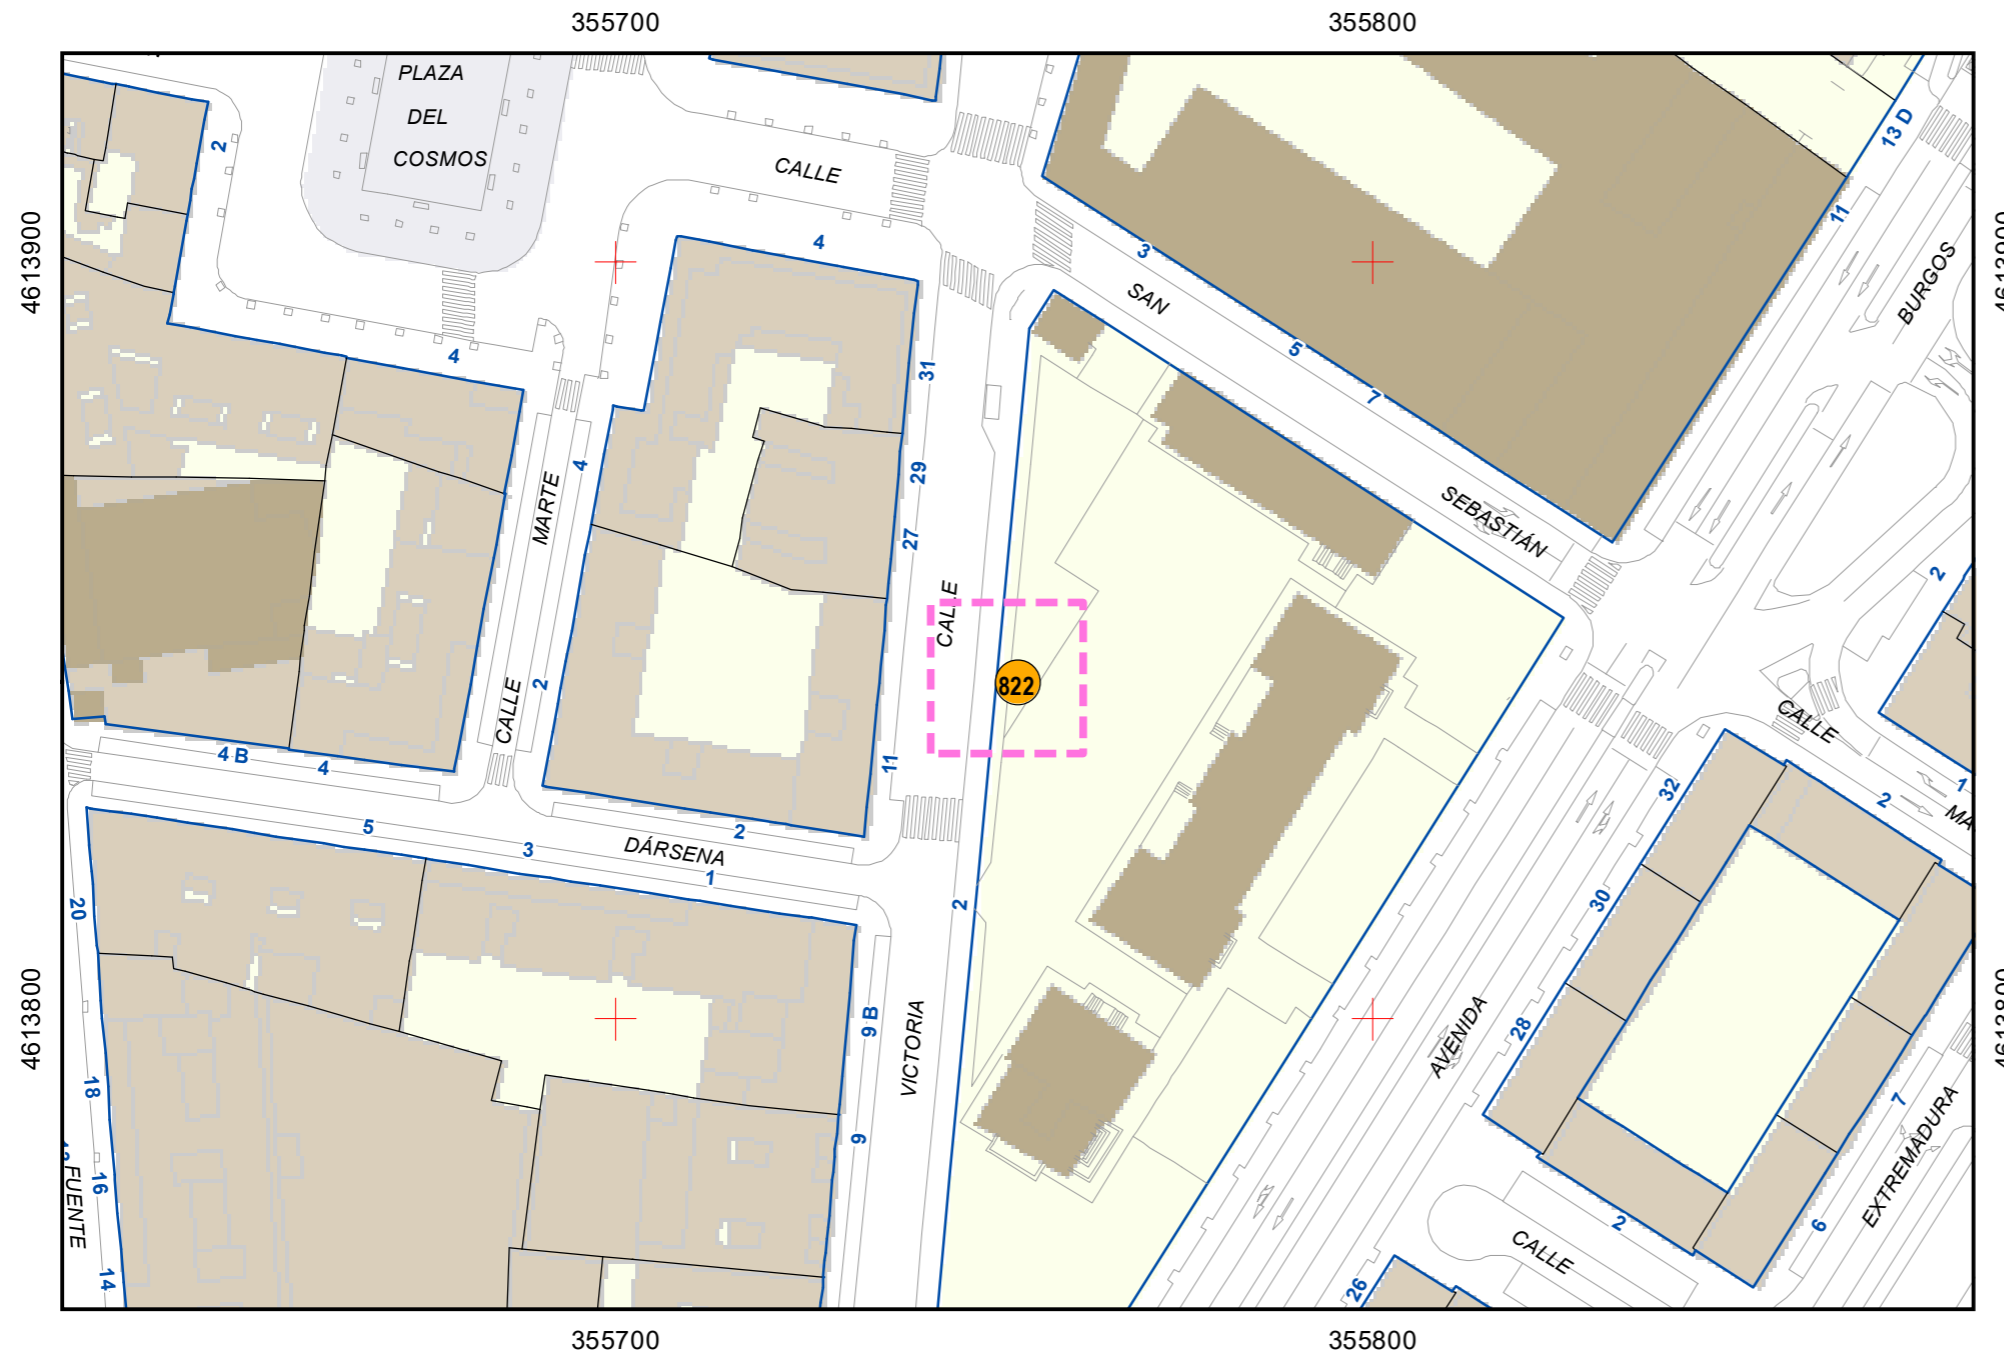

ESCULTURAS Y ELEMENTOS DECORATIVOS

Escala 1:1.000

ESCULTURAS ● LEONES ● LÁPIDAS ● MURALES ● OTROS ●

NÚMERO: 822

TIPO: MURAL

DENOMINACIÓN: Mural interdisciplinar

AUTOR: Asociación Cultural PincelArt y alumnos

AÑO: 2021

SITUACIÓN: Calle La Victoria, 2 (CEIP Gonzalo de Córdoba)

PROPIEDAD DE:

NÚMERO DE INVENTARIO: