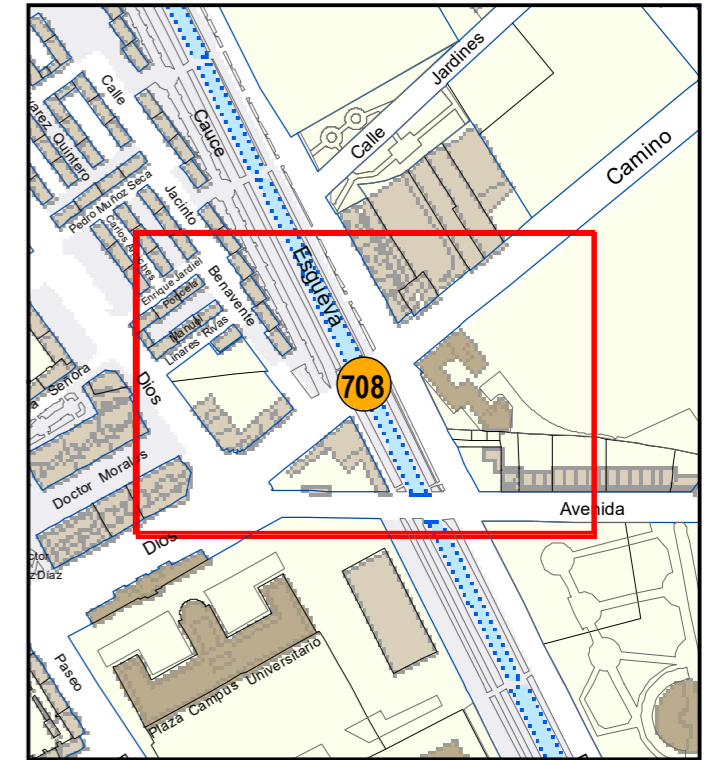

SITUACIÓN: Puente Paseo del Cauce (Calle Madre de Dios con Camino del Cementerio)

PROPIEDAD DE: Ayto. Valladolid

NÚMERO DE INVENTARIO: 31-0475

Escala 1:5.000