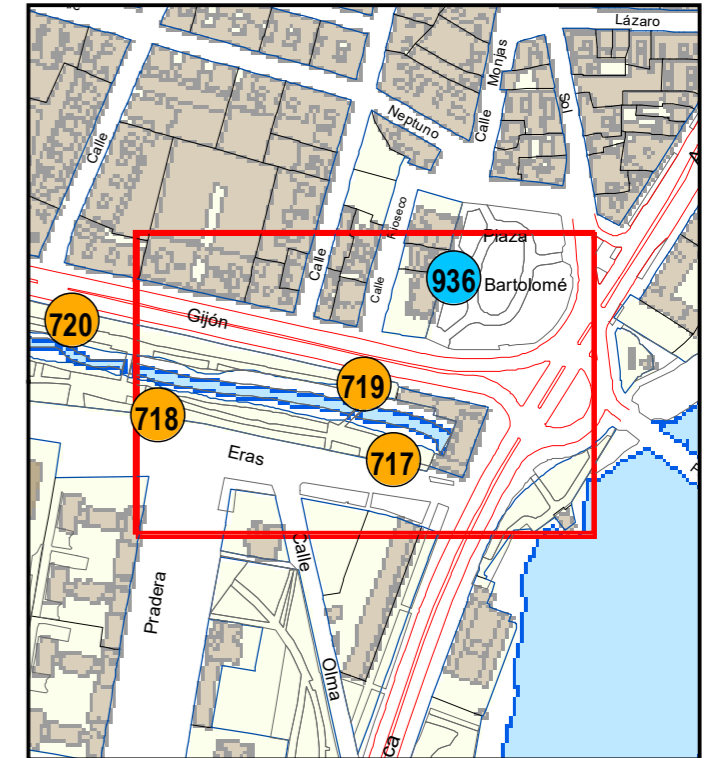

# ESCULTURAS Y ELEMENTOS DECORATIVOS

ESCULTURAS ● LEONES ● LÁPIDAS ● MURALES ● OTROS ●

NÚMERO: 719  
TIPO: MURAL  
DENOMINACIÓN: Grafittis desembocadura Canal de Castilla. La Industria  
AUTOR: Sergio Garrido  
AÑO: 2007  
SITUACIÓN: Avenida de Gijón  
PROPIEDAD DE:  
NÚMERO DE INVENTARIO: