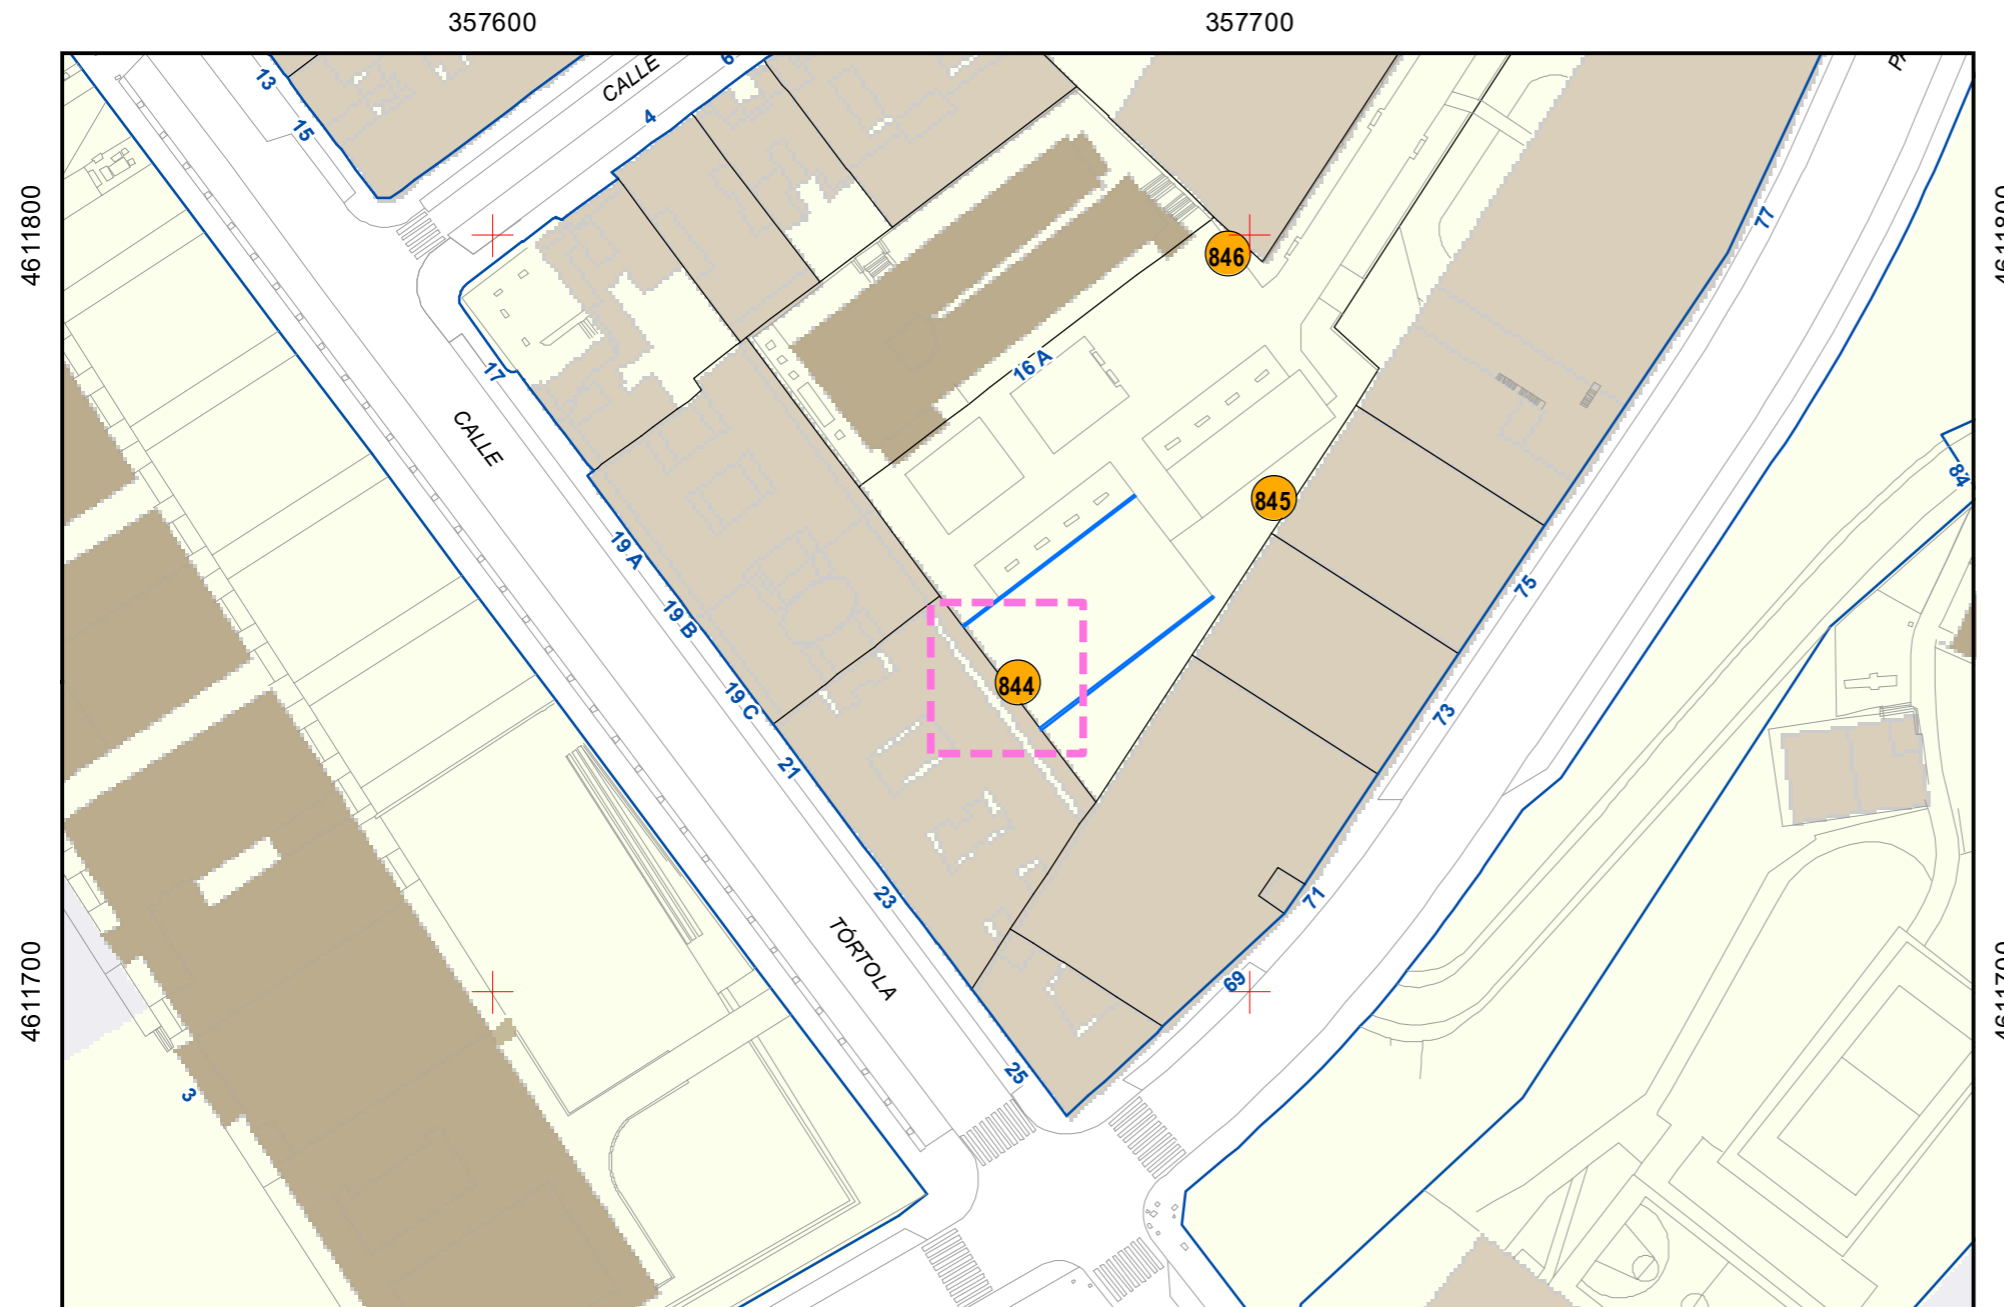

# ESCULTURAS Y ELEMENTOS DECORATIVOS

Escala 1:1.000

ESCULTURAS ● LEONES ● LÁPIDAS ● MURALES ● OTROS ●

NÚMERO: 844  
 TIPO: MURAL  
 DENOMINACIÓN: Murales de la Felicidad (1)  
 AUTOR: Nano Arribas Lázaro  
 AÑO: 2022  
 SITUACIÓN: Zona peatonal ente Calle Pelicano y Calle Tórtola  
 PROPIEDAD DE:  
 NÚMERO DE INVENTARIO: