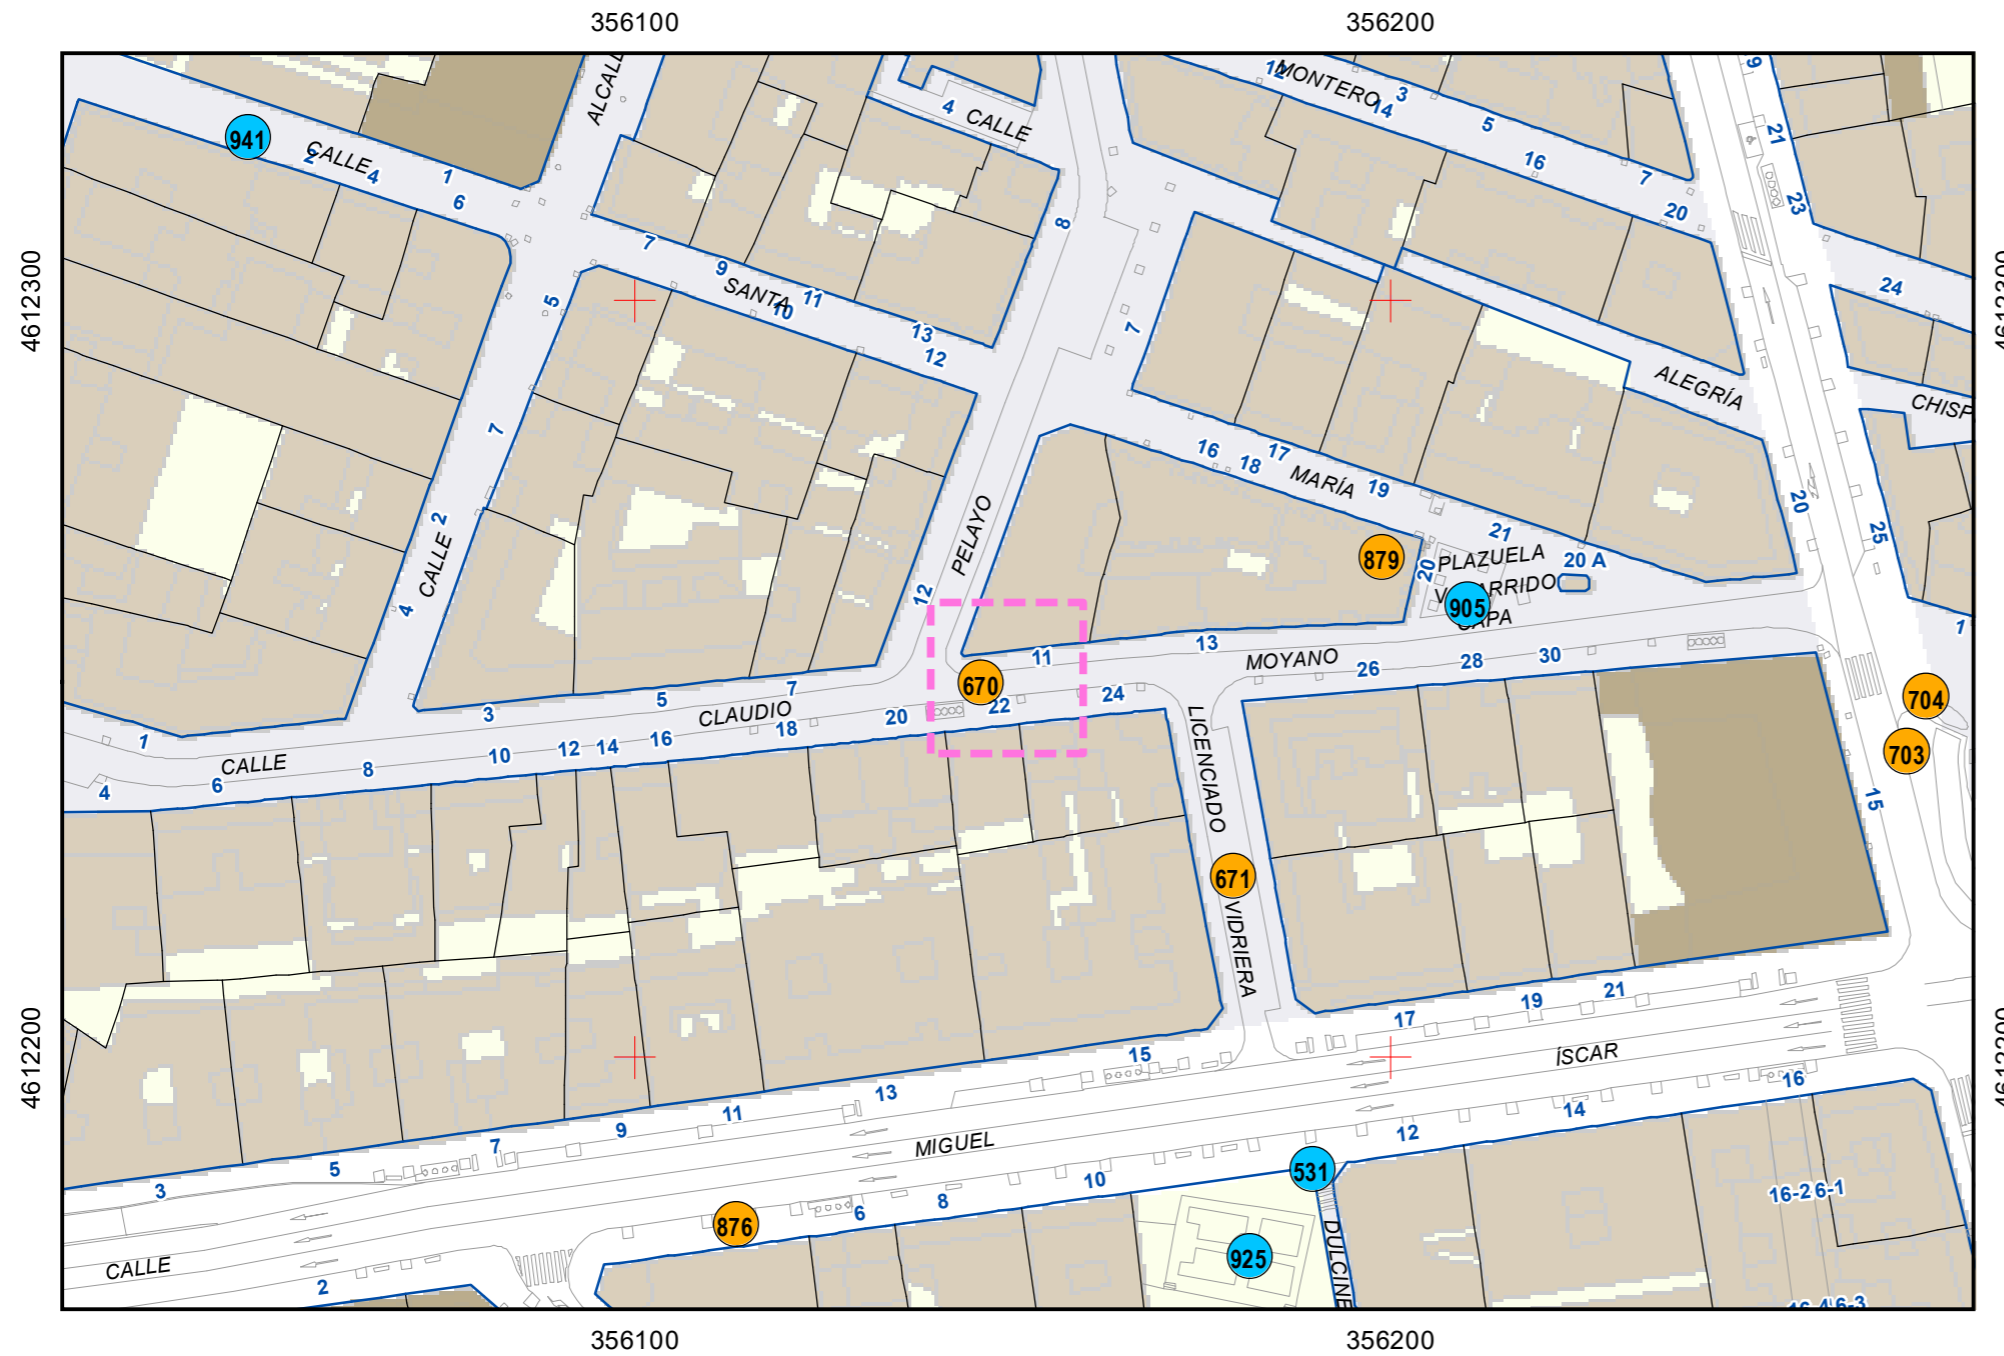

# ESCULTURAS Y ELEMENTOS DECORATIVOS

Escala 1:1.000

ESCULTURAS ● LEONES ● LÁPIDAS ● MURALES ● OTROS ●

NÚMERO: 670

TIPO: MURAL

DENOMINACIÓN: Mural en pavimento

AUTOR: Colectivo Fresas Con Nata S.L., Anden 47, Concejalía de Movilidad y Espacio Urbano