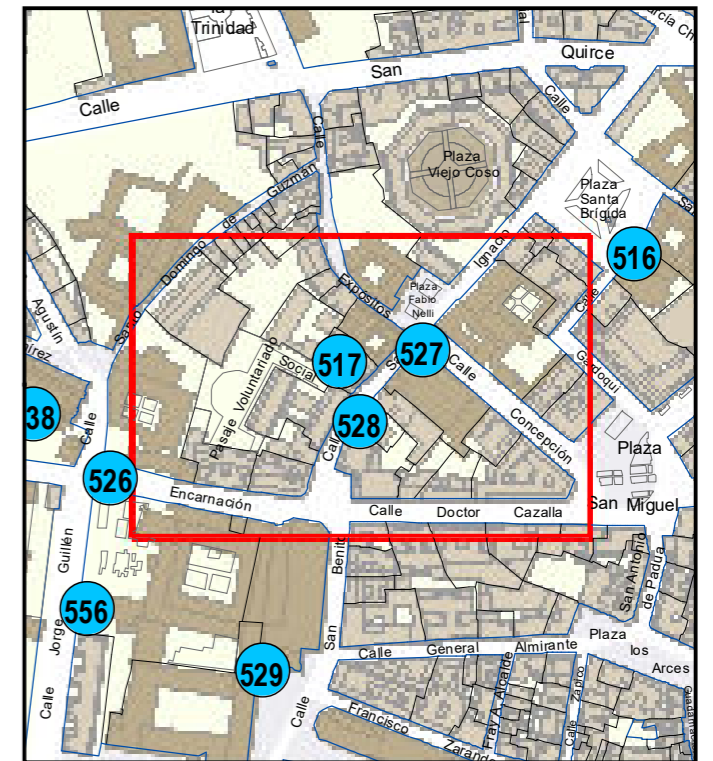

Escala 1:5.000