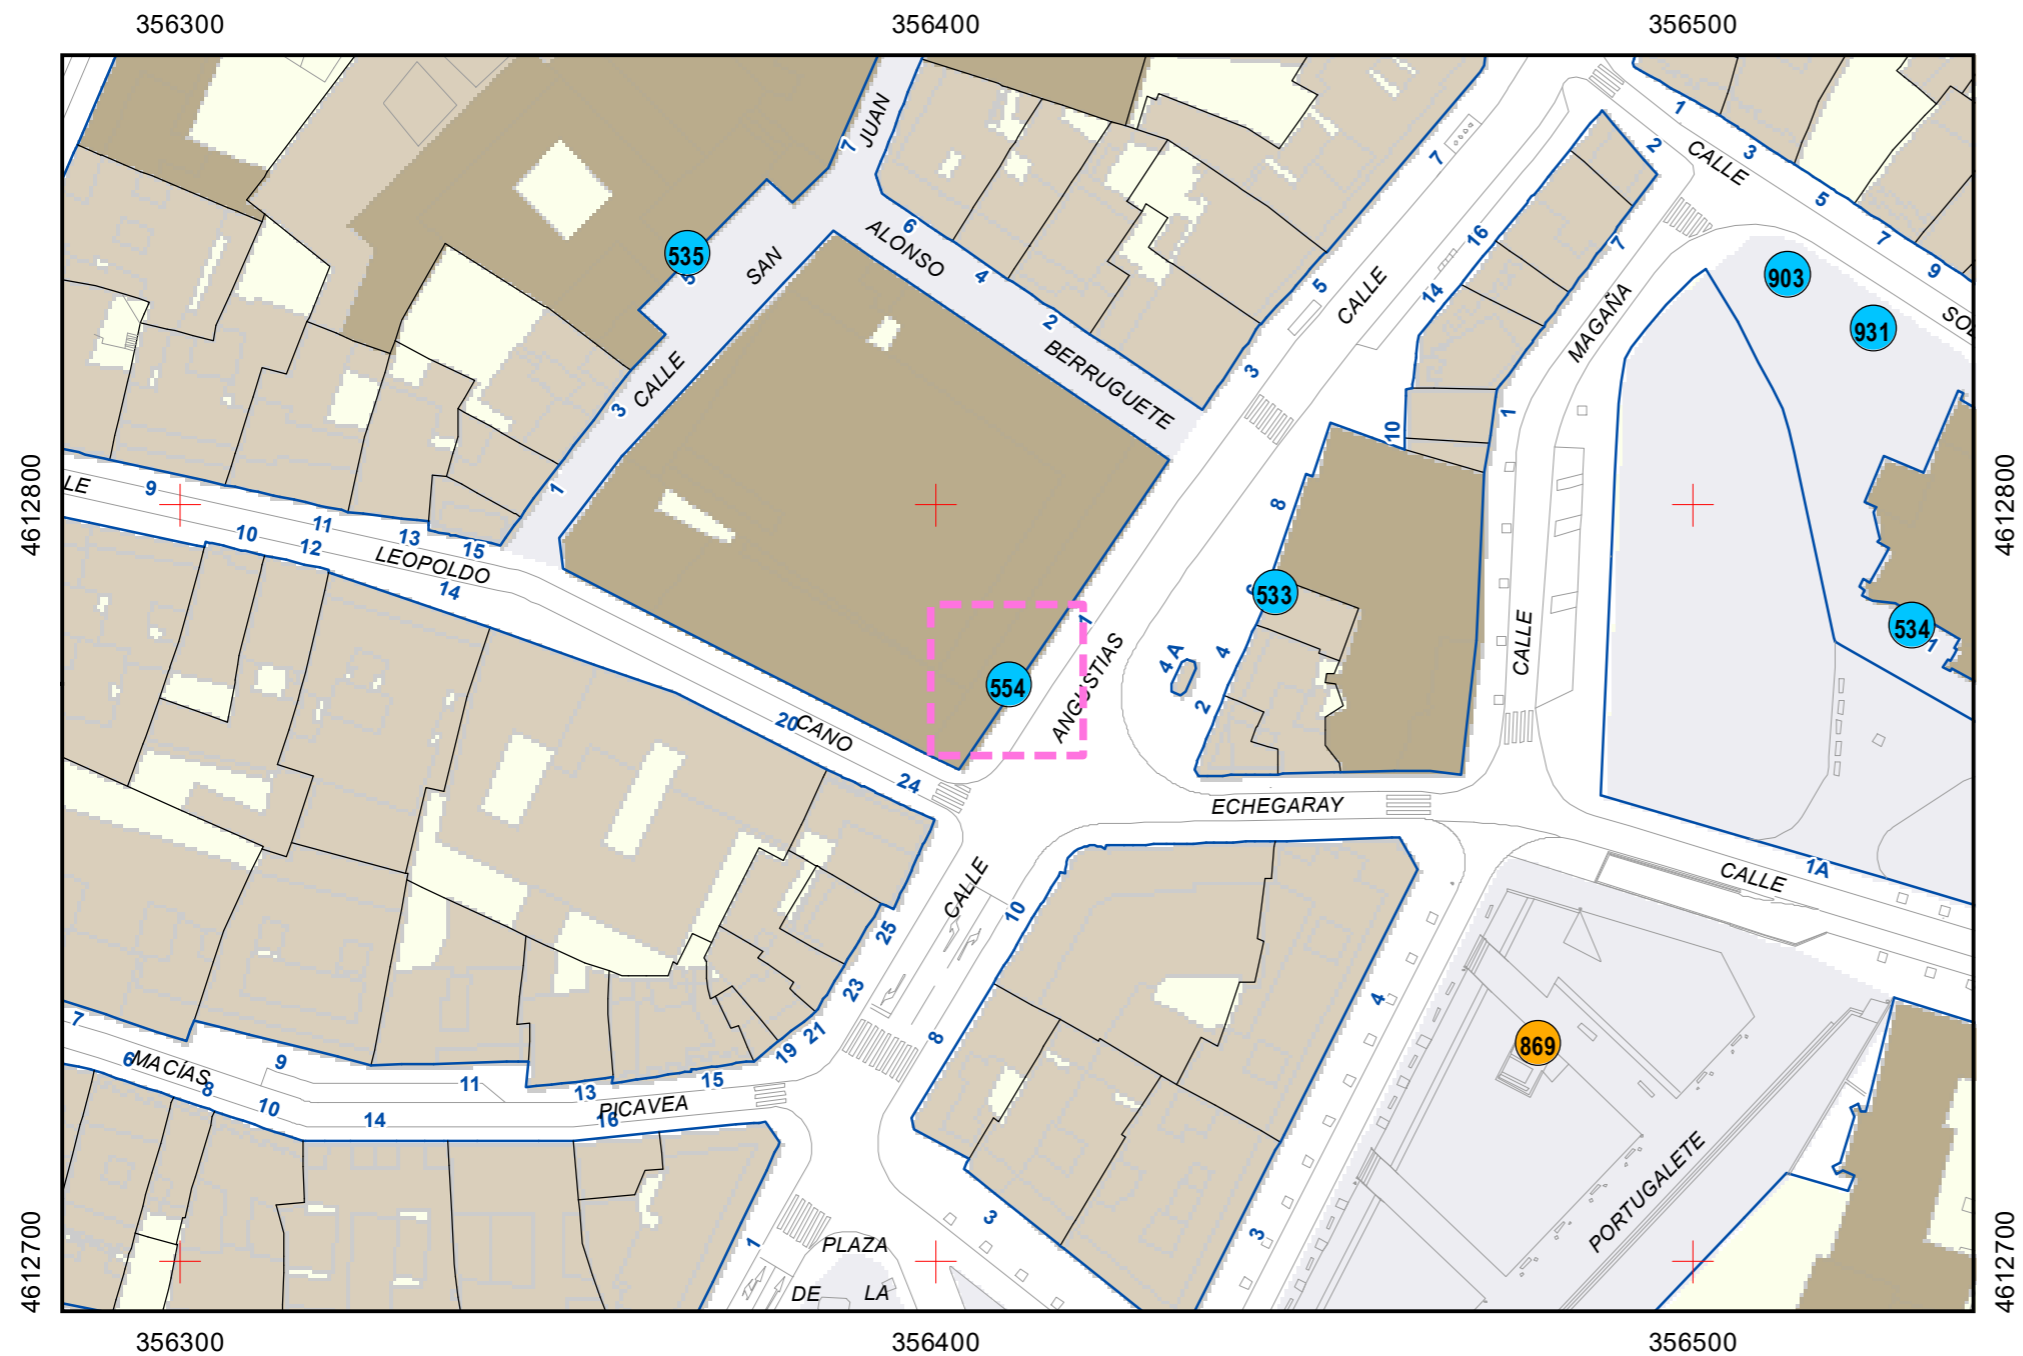

ESCULTURAS Y ELEMENTOS DECORATIVOS

Escala 1:1.000

ESCULTURAS ● LEONES ● LÁPIDAS ● MURALES ● OTROS ●

NÚMERO: 554

TIPO: PALA

DENOMINACIÓN: Teatro Calderón

AUTOR: Alfa Arte

AÑO: 0

SITUACIÓN: Calle Angustias, 1

PROPIEDAD DE: Ayto. Valladolid

NÚMERO DE INVENTARIO: