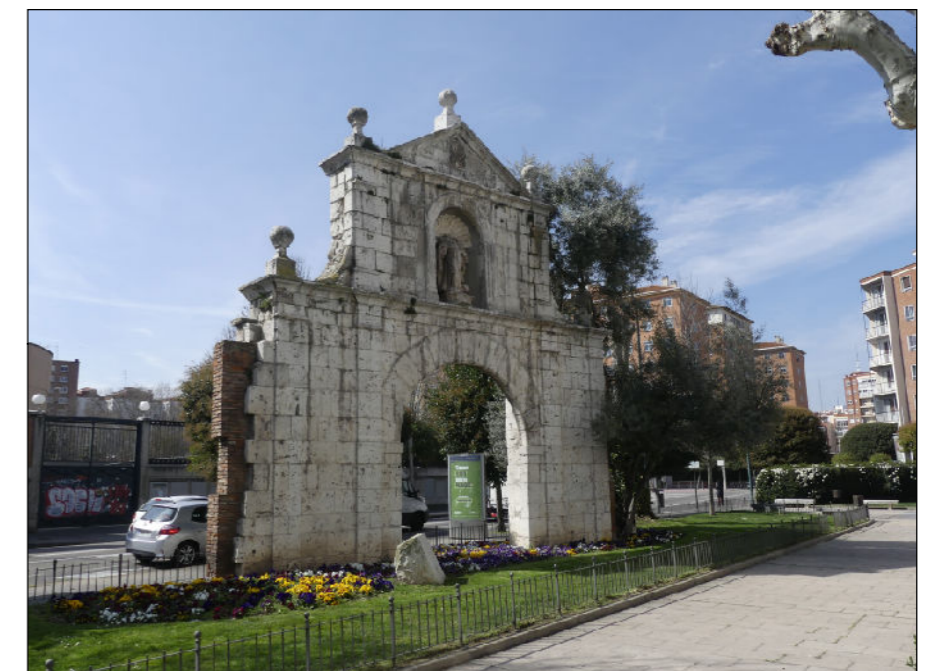

ESCULTURAS Y ELEMENTOS DECORATIVOS

ESCULTURAS ● LEONES ● LÁPIDAS ● MURALES ● OTROS ●

NÚMERO: 940
TIPO: OTROS
DENOMINACIÓN: Puerta de los carros
AUTOR: Desconocido
AÑO: 0
SITUACIÓN: Calle San Juan de la Cruz
PROPIEDAD DE:
NÚMERO DE INVENTARIO: