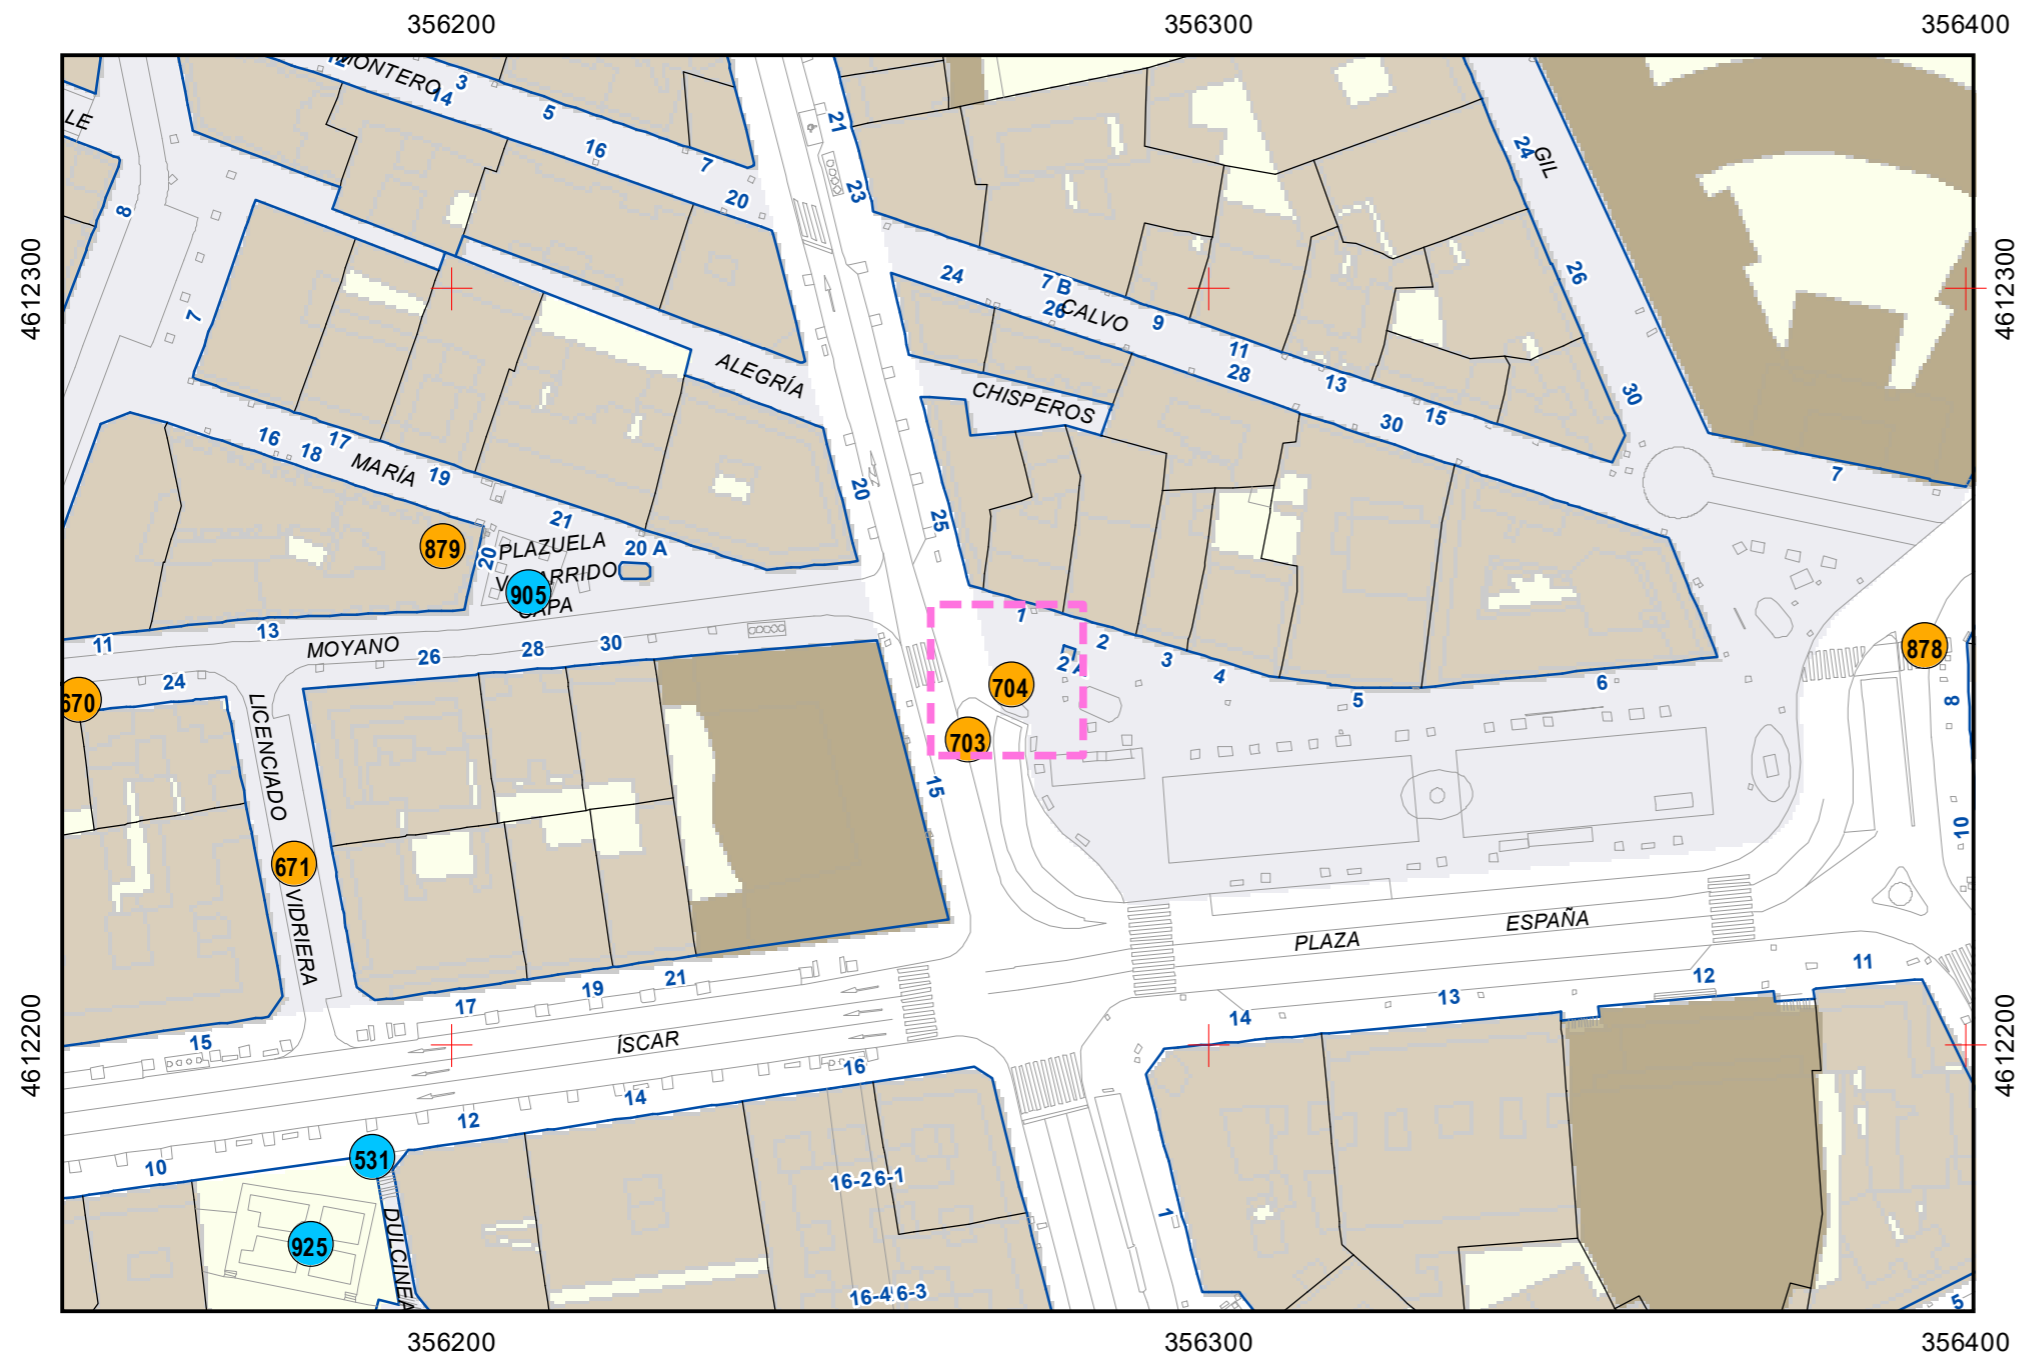

ESCULTURAS Y ELEMENTOS DECORATIVOS

Escala 1:1.000

ESCULTURAS ● LEONES ● LÁPIDAS ● MURALES ● OTROS ●

NÚMERO: 704
TIPO: MURAL
DENOMINACIÓN: Mural Cerámico Interior
AUTOR: Gonzalo Coello Campos
AÑO: 1996
SITUACIÓN: Plaza España
PROPIEDAD DE: Ayto. Valladolid
NÚMERO DE INVENTARIO: 31-0491