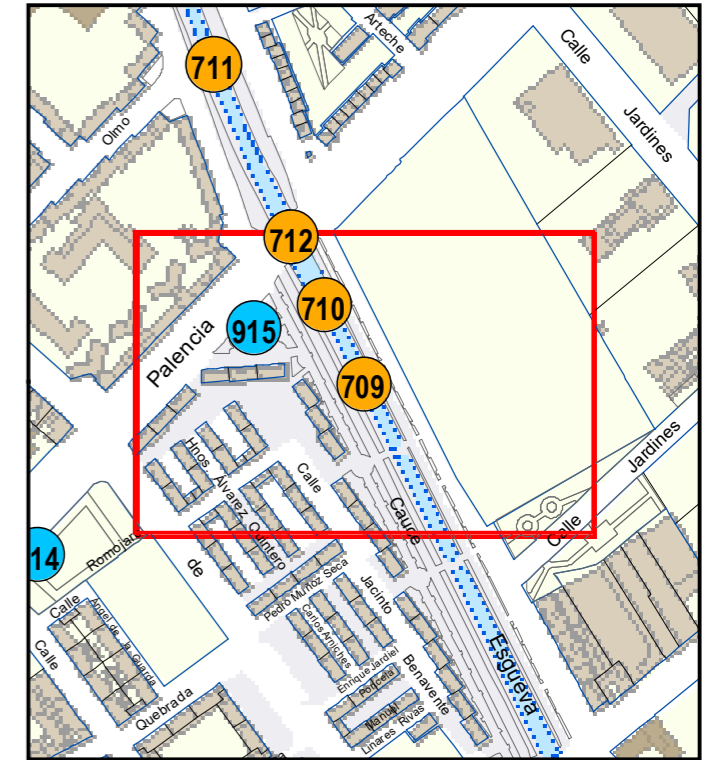

Escala 1:5.000