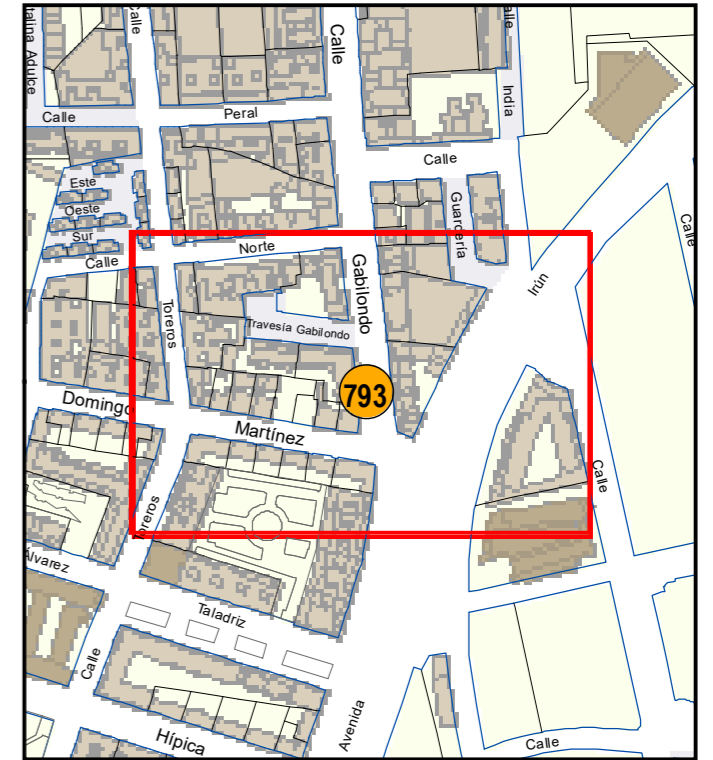

Escala 1:5.000