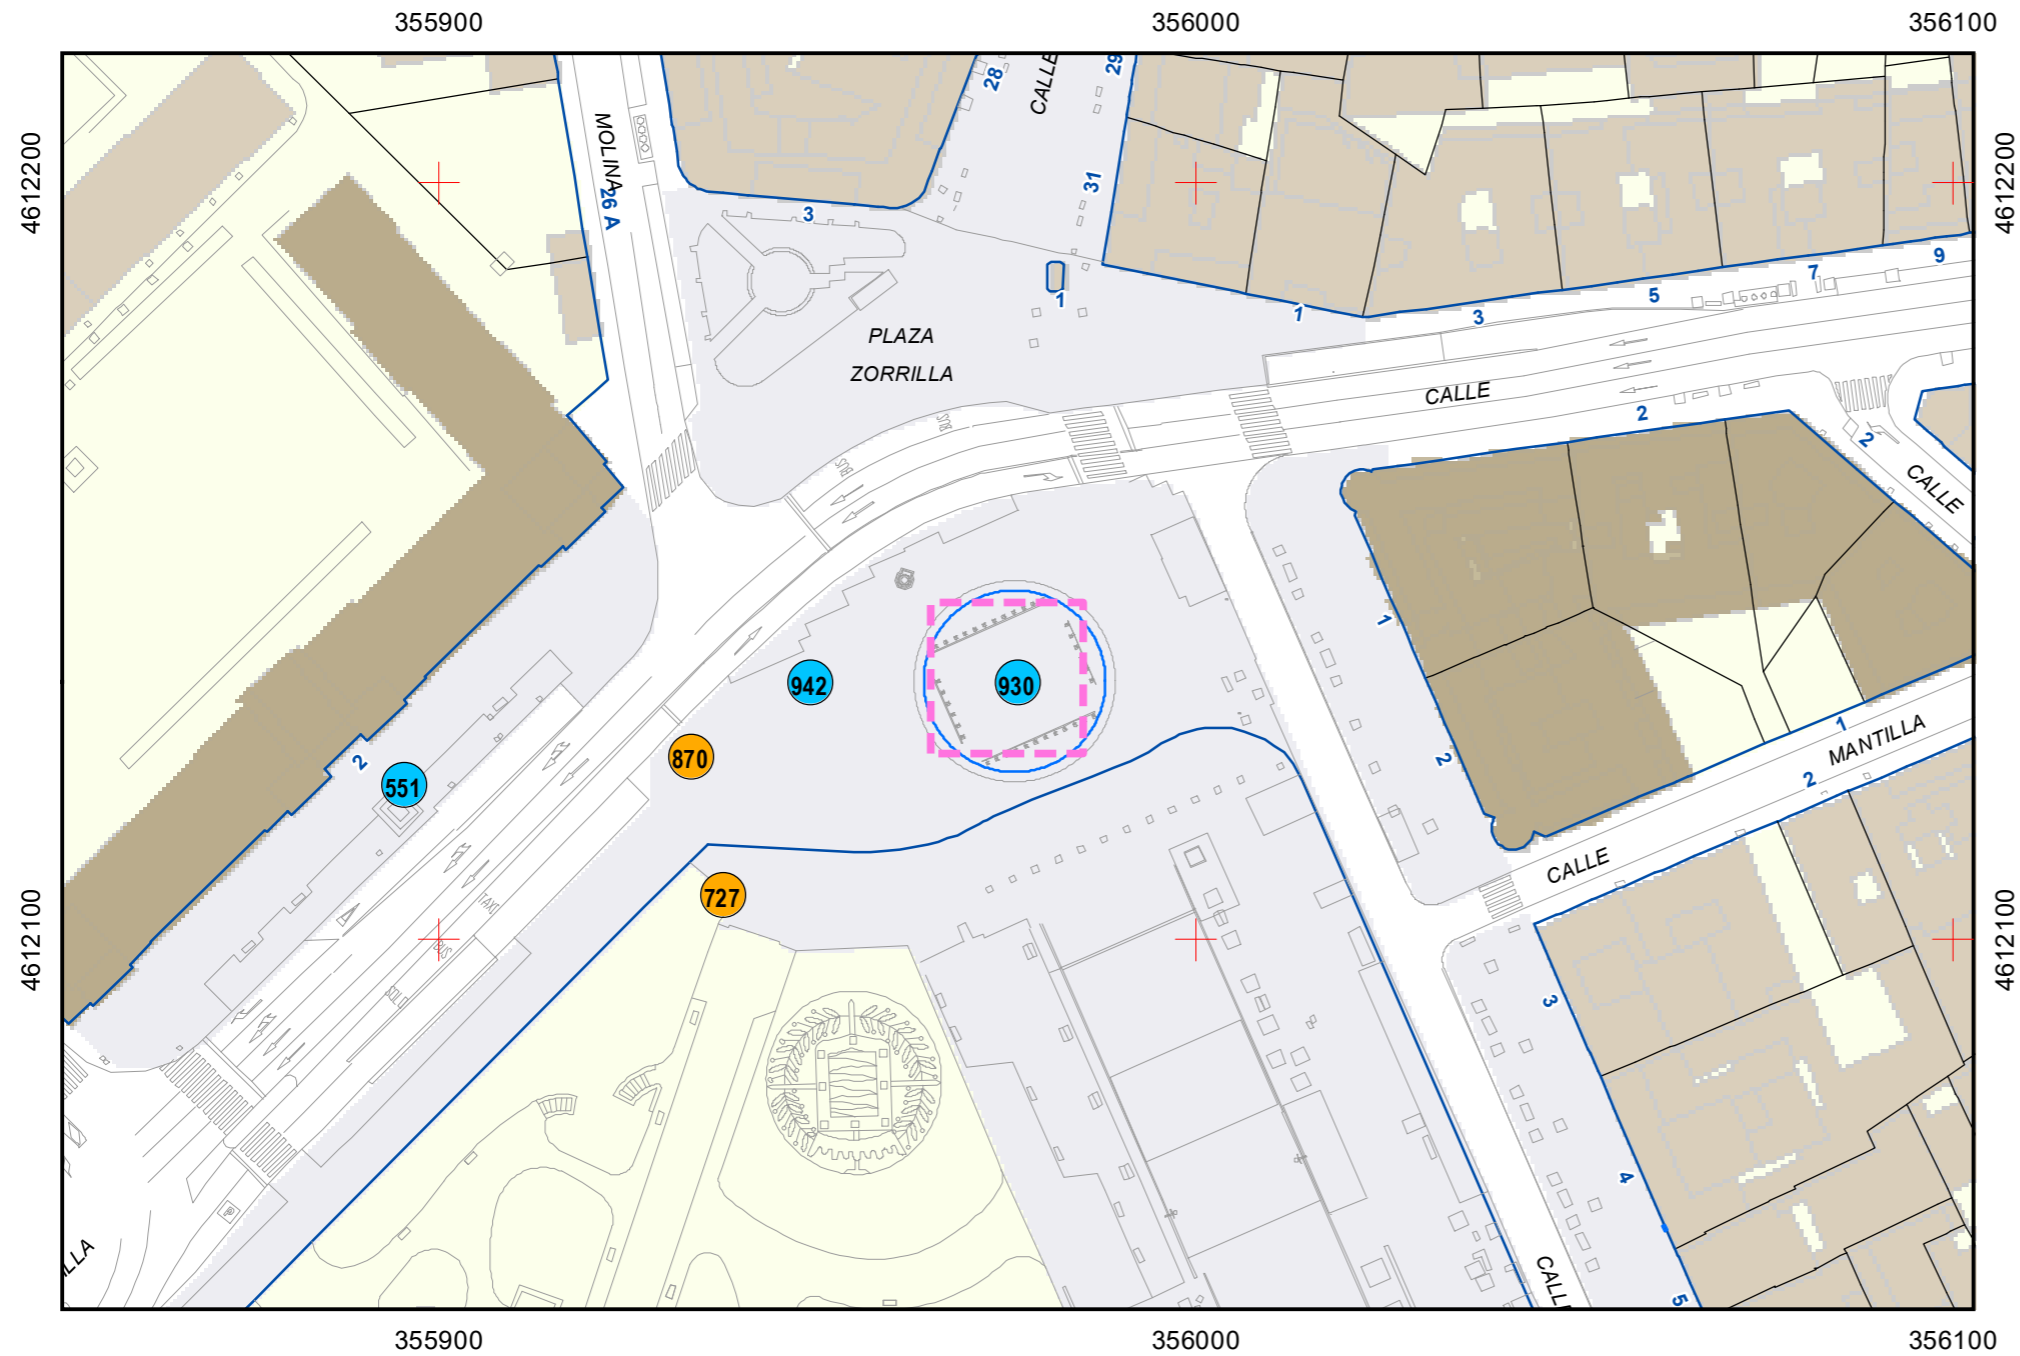

# ESCULTURAS Y ELEMENTOS DECORATIVOS

Escala 1:1.000

ESCULTURAS ● LEONES ● LÁPIDAS ● MURALES ● OTROS ●

NÚMERO: 930  
 TIPO: OTROS  
 DENOMINACIÓN: Fuente de la Plaza Zorrilla  
 AUTOR: Desconocido  
 AÑO: 0  
 SITUACIÓN: Plaza Zorrilla  
 PROPIEDAD DE:  
 NÚMERO DE INVENTARIO: