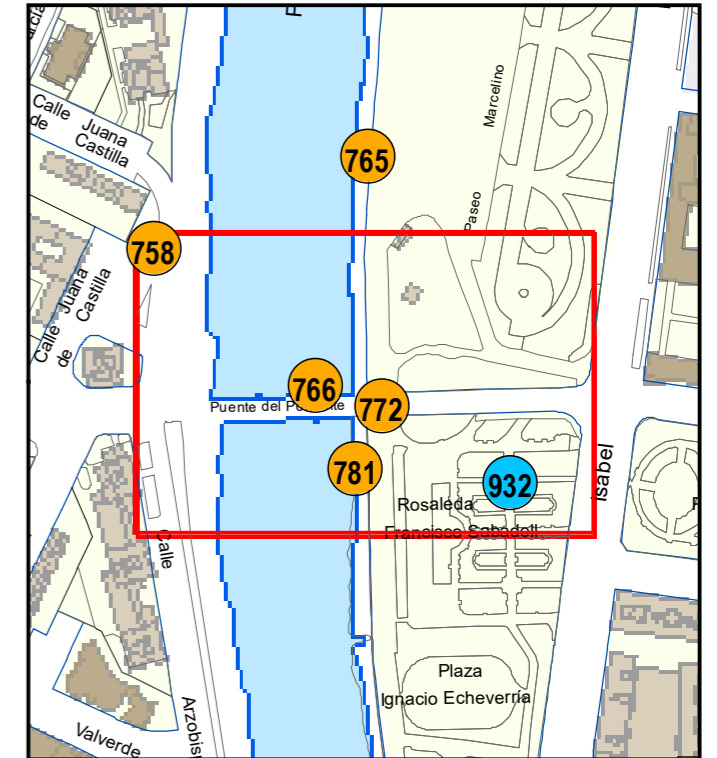

SITUACIÓN: Paseo ribera del Pisuerga (junto al Puente del Poniente)

PROPIEDAD DE:

NÚMERO DE INVENTARIO:

Escala 1:5.000