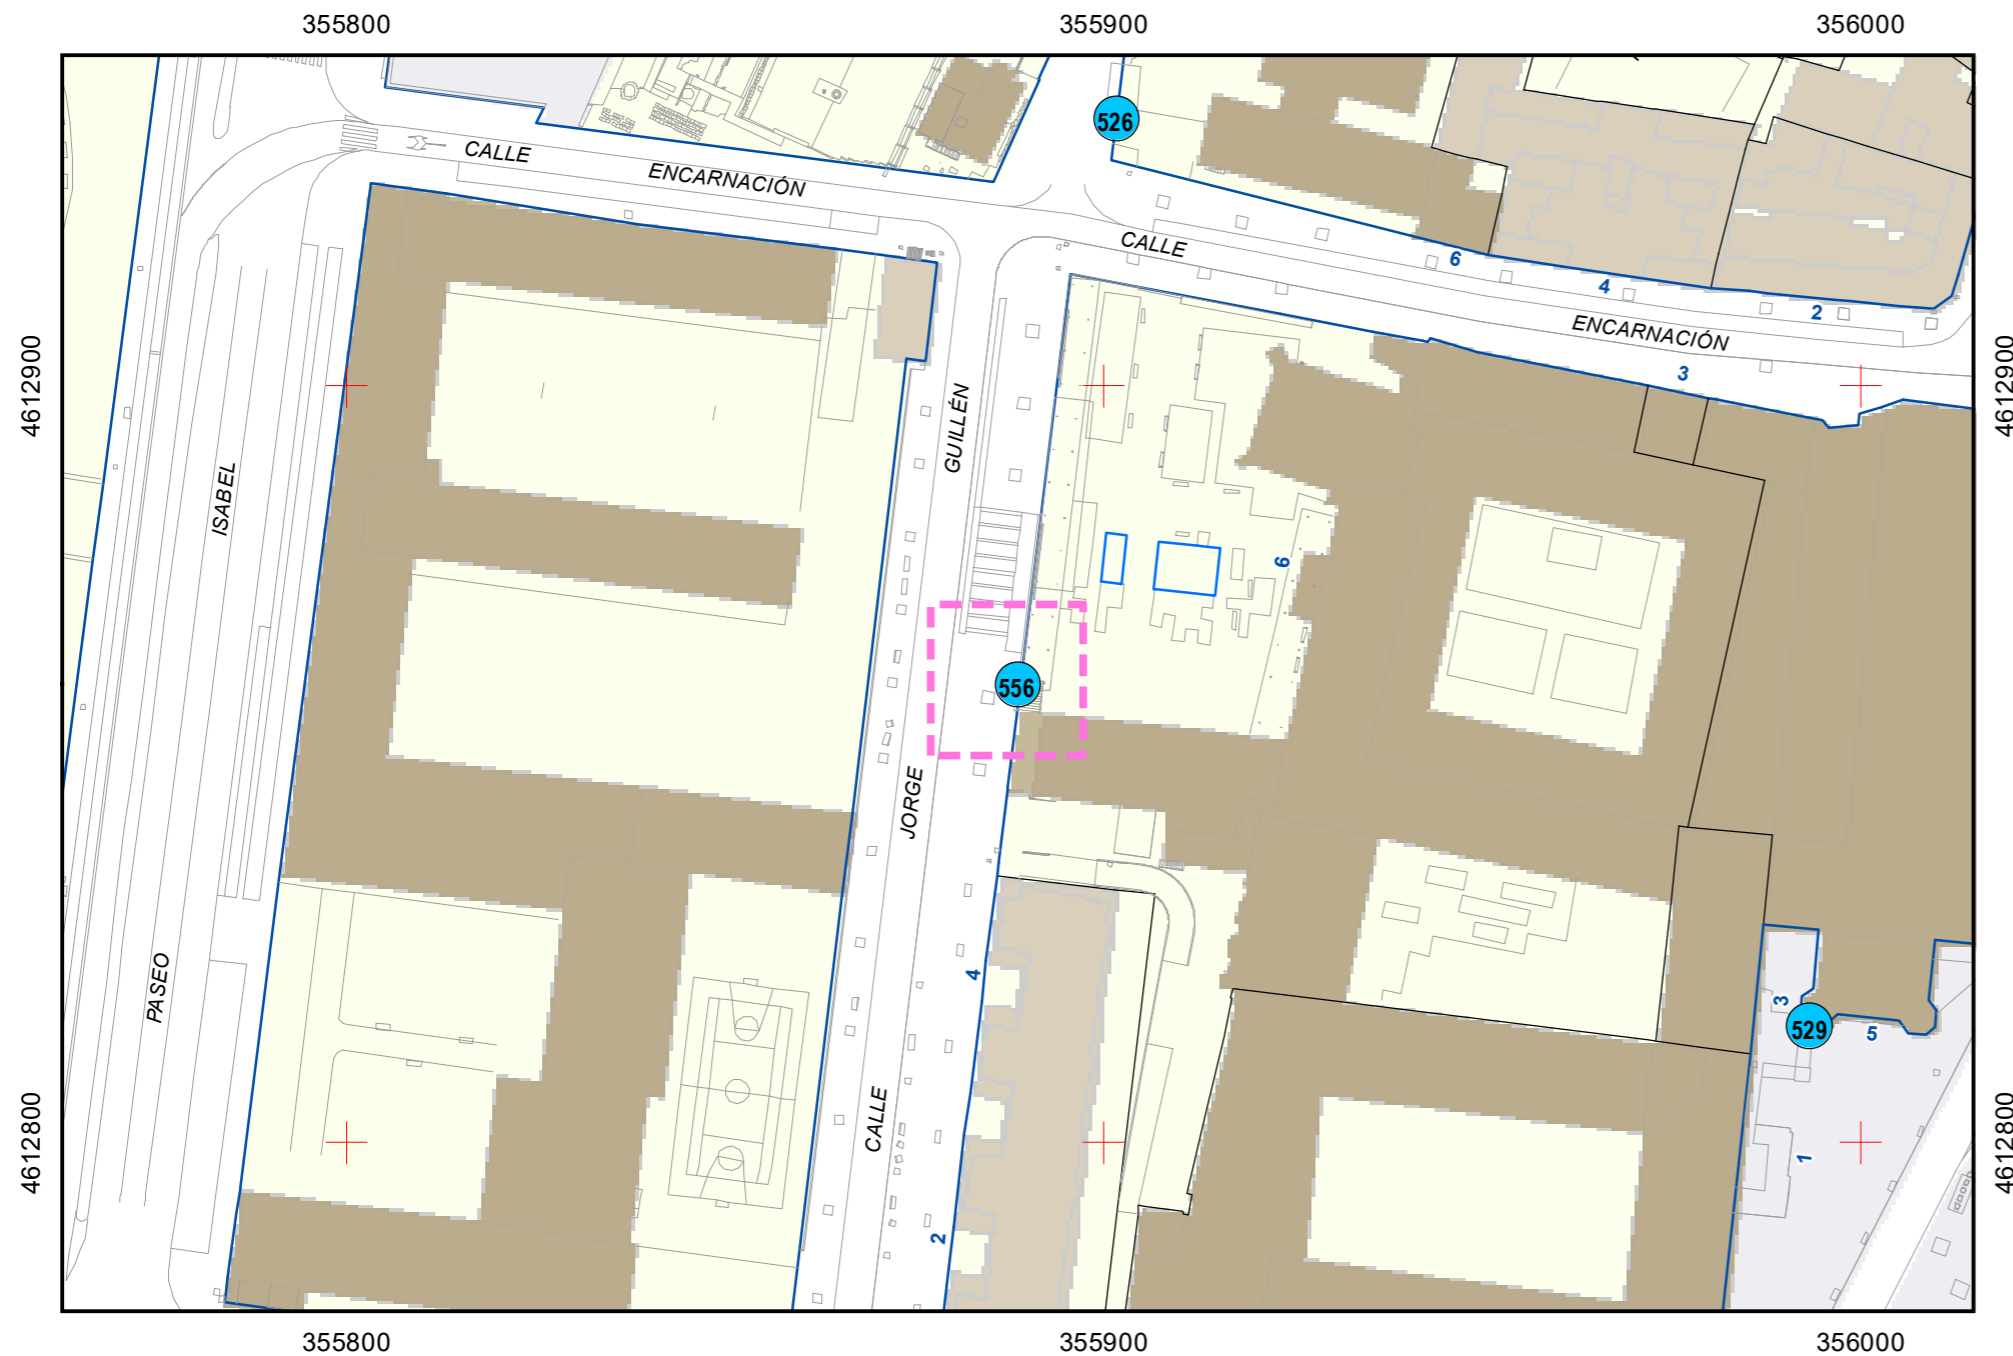

# ESCULTURAS Y ELEMENTOS DECORATIVOS

Escala 1:1.000

ESCULTURAS ● LEONES ● LÁPIDAS ● MURALES ● OTROS ●

NÚMERO: 556  
 TIPO: PALA  
 DENOMINACIÓN: Museo Patio Herreriano  
 AUTOR: Alfa Arte  
 AÑO: 0  
 SITUACIÓN: Calle Jorge Guillén  
 PROPIEDAD DE: Ayto. Valladolid  
 NÚMERO DE INVENTARIO: