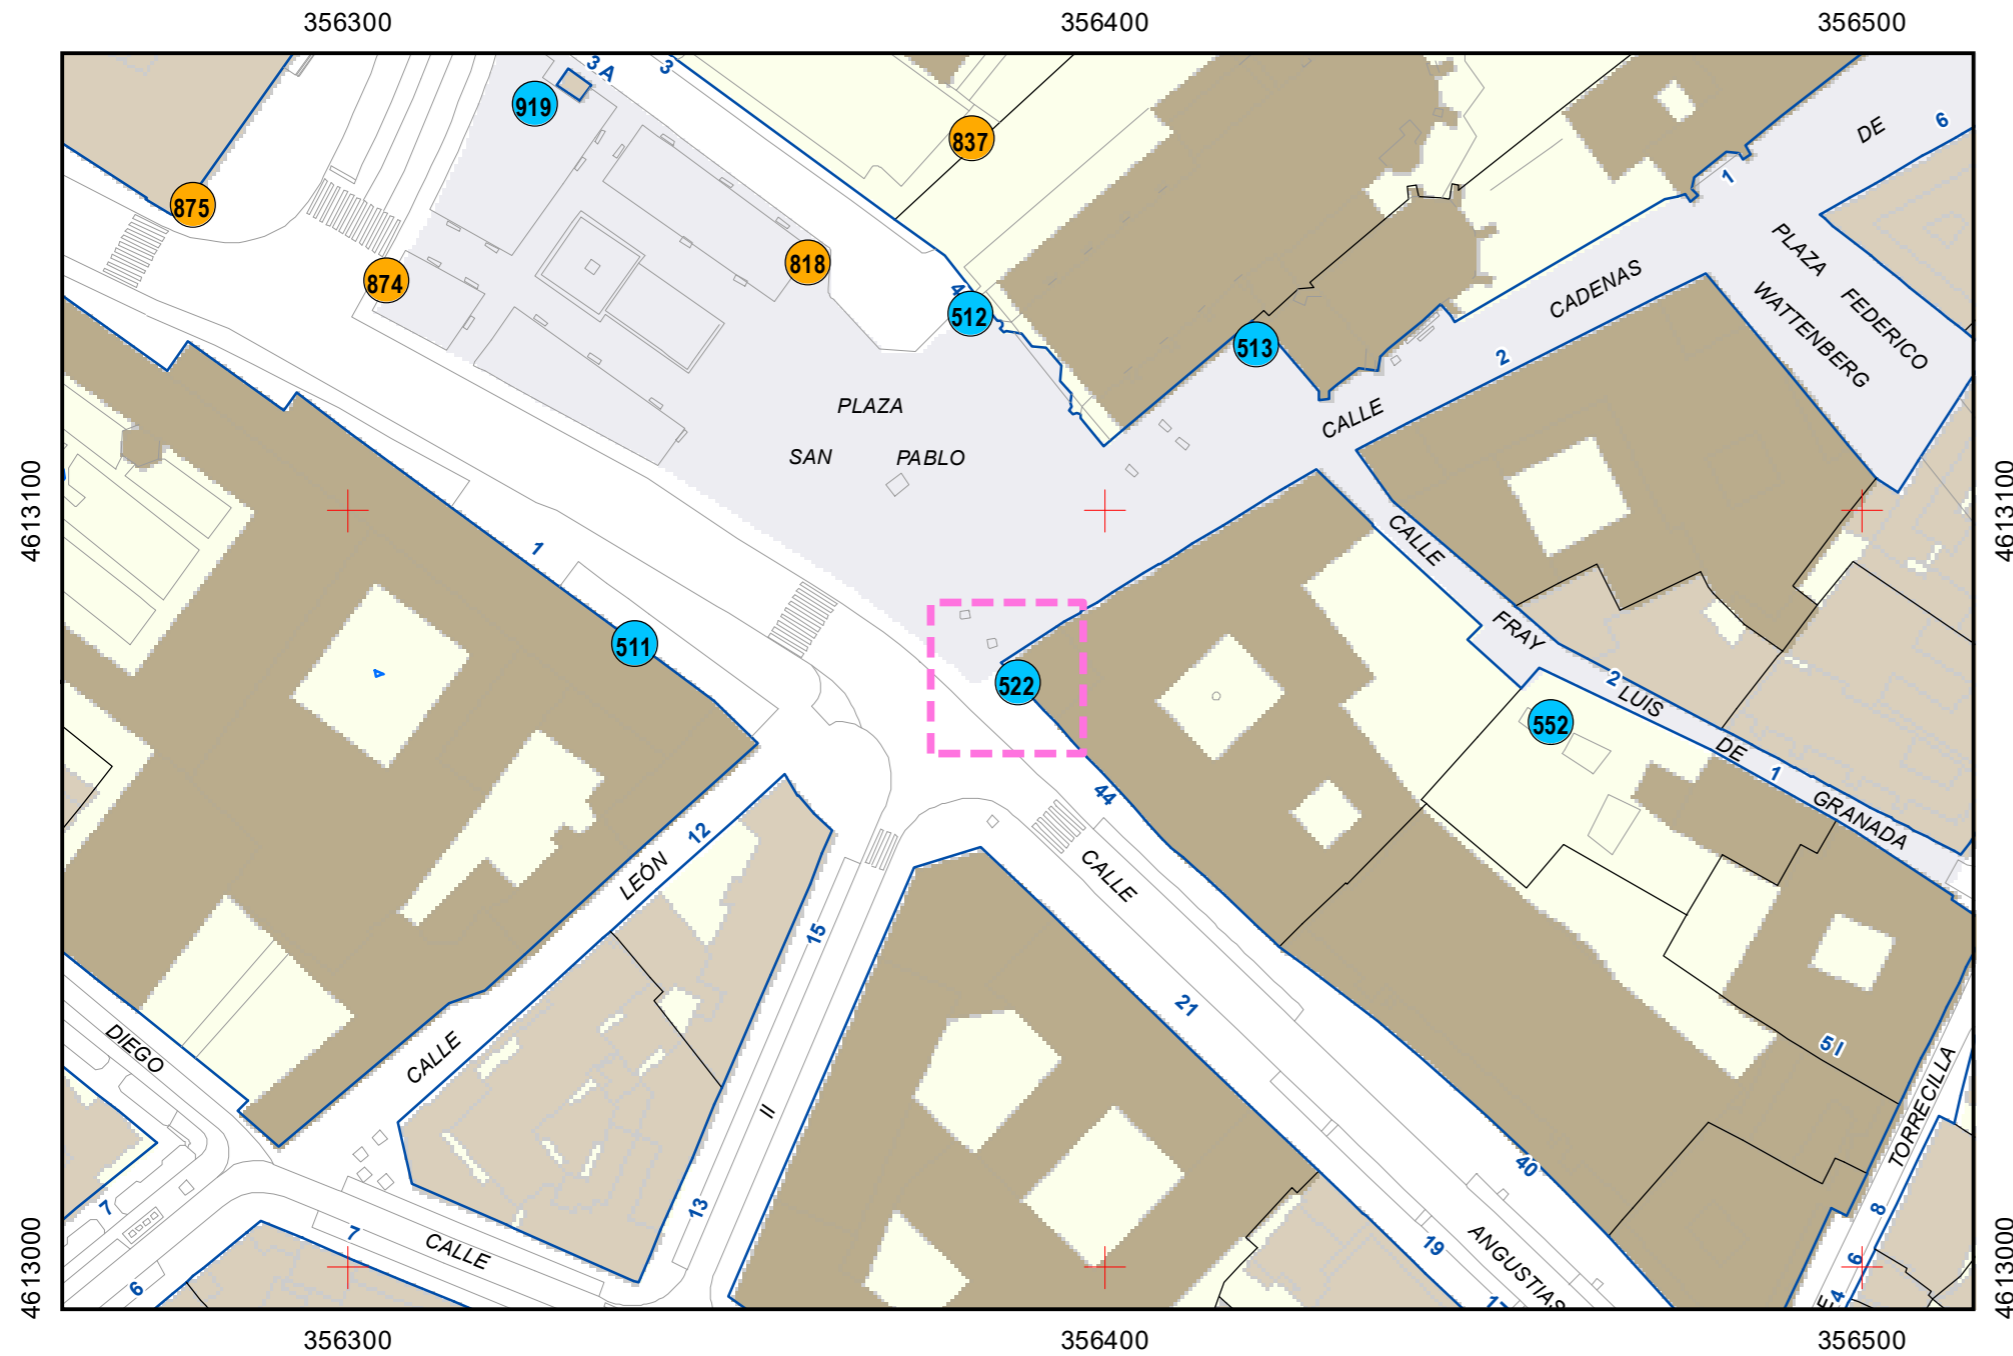

ESCULTURAS Y ELEMENTOS DECORATIVOS

Escala 1:1.000

ESCULTURAS ● LEONES ● LÁPIDAS ● MURALES ● OTROS ●

NÚMERO: 522
TIPO: PALA
DENOMINACIÓN: Palacio Pimentel
AUTOR: Alfa Arte
AÑO: 2006
SITUACIÓN: Calle Angustias, 44
PROPIEDAD DE: Ayto. Valladolid
NÚMERO DE INVENTARIO: