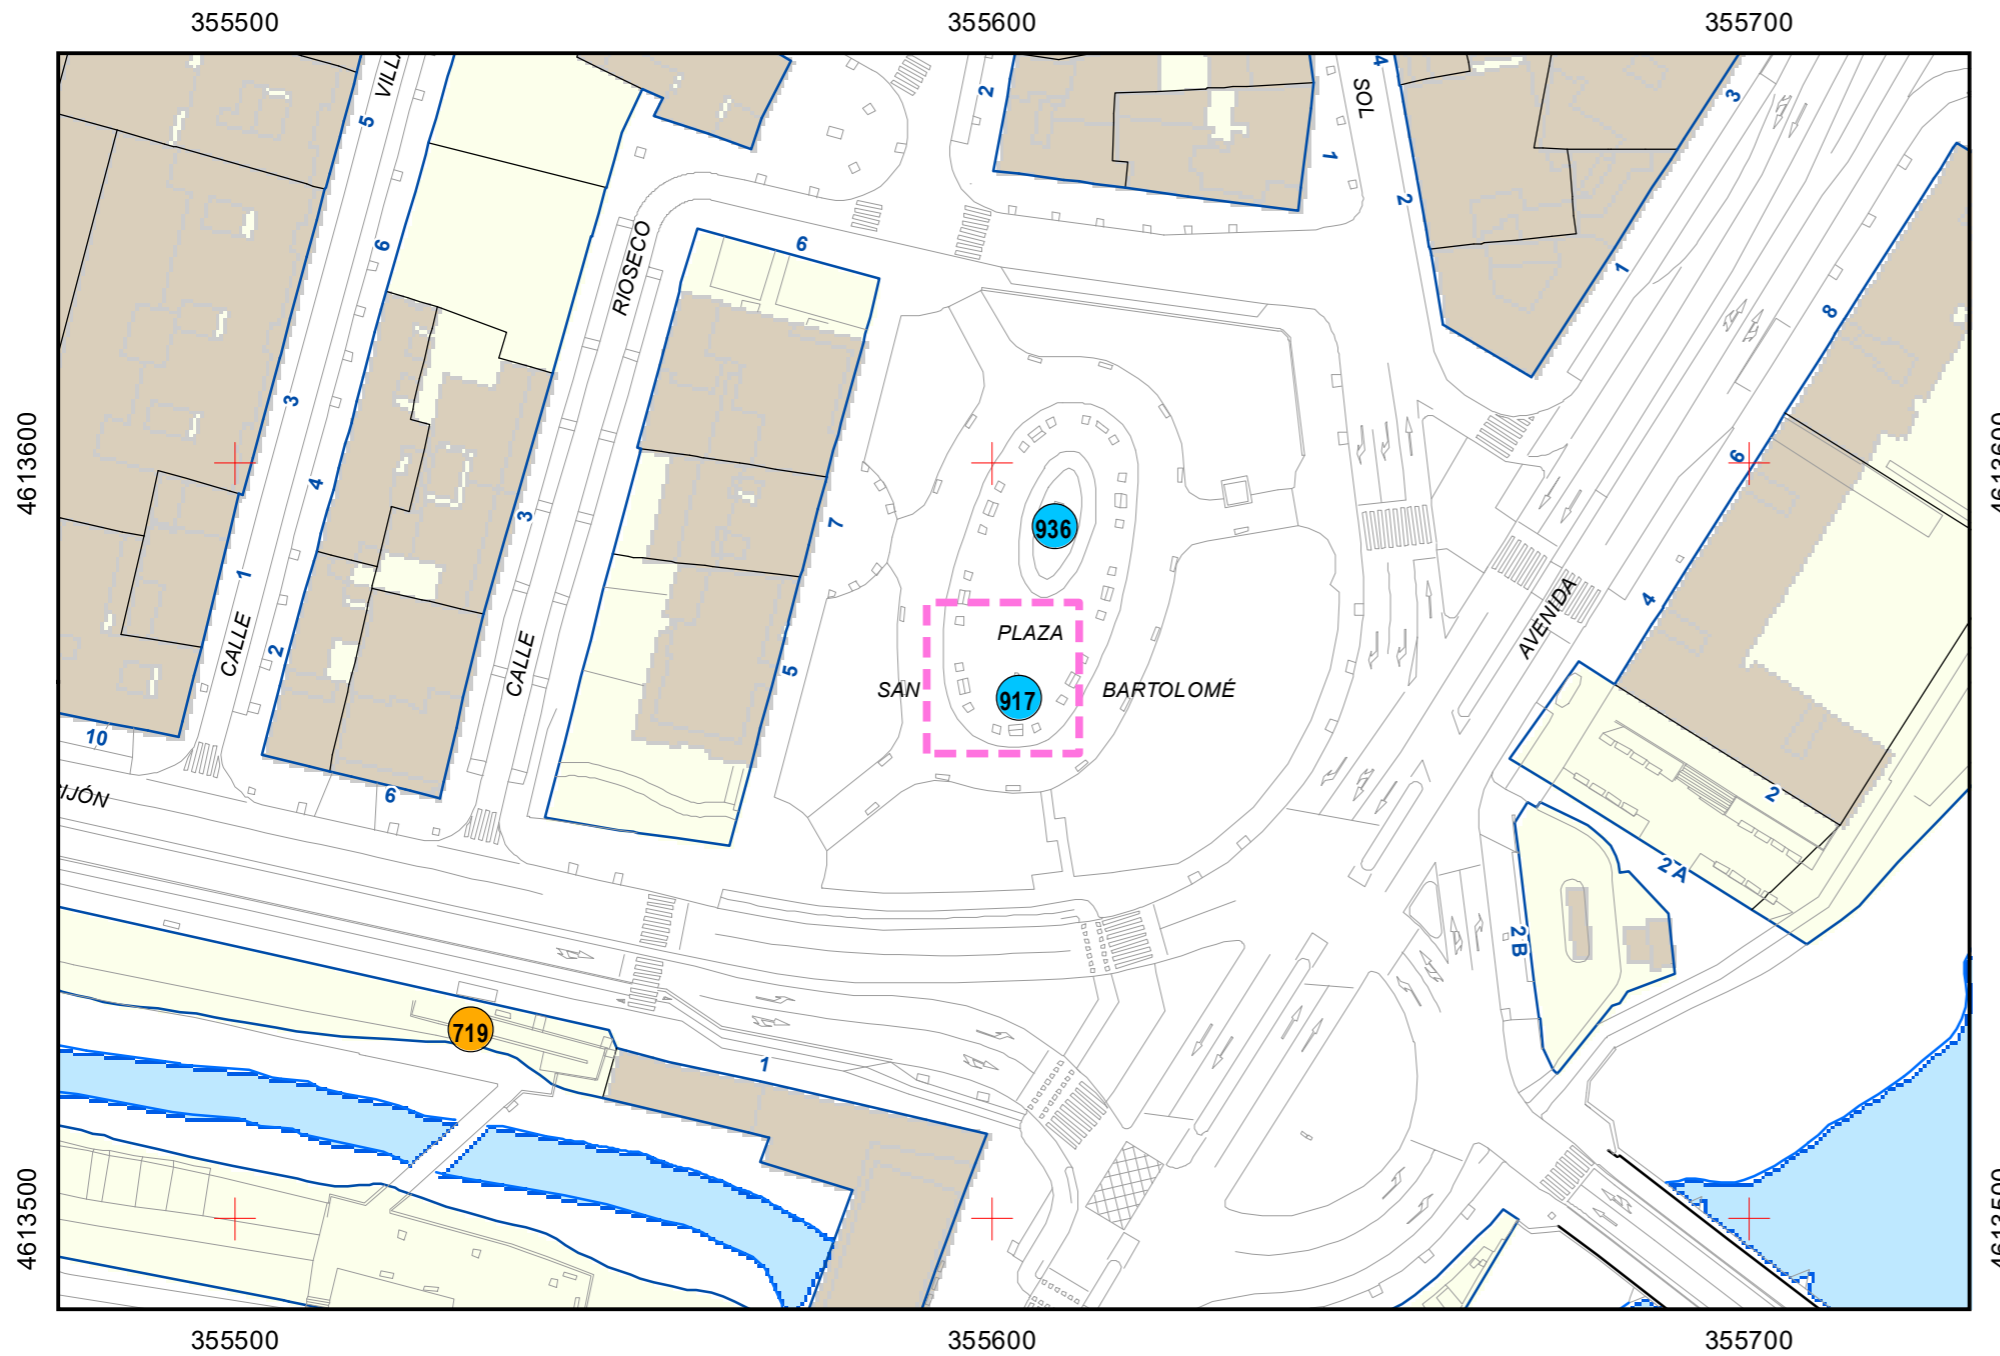

ESCULTURAS Y ELEMENTOS DECORATIVOS

Escala 1:1.000

ESCULTURAS ● LEONES ● LÁPIDAS ● MURALES ● OTROS ●

NÚMERO: 917
TIPO: OTROS
DENOMINACIÓN: Fuente Plaza San Bartolomé
AUTOR: Desconocido
AÑO: 0
SITUACIÓN: Plaza San Bartolomé
PROPIEDAD DE:
NÚMERO DE INVENTARIO: