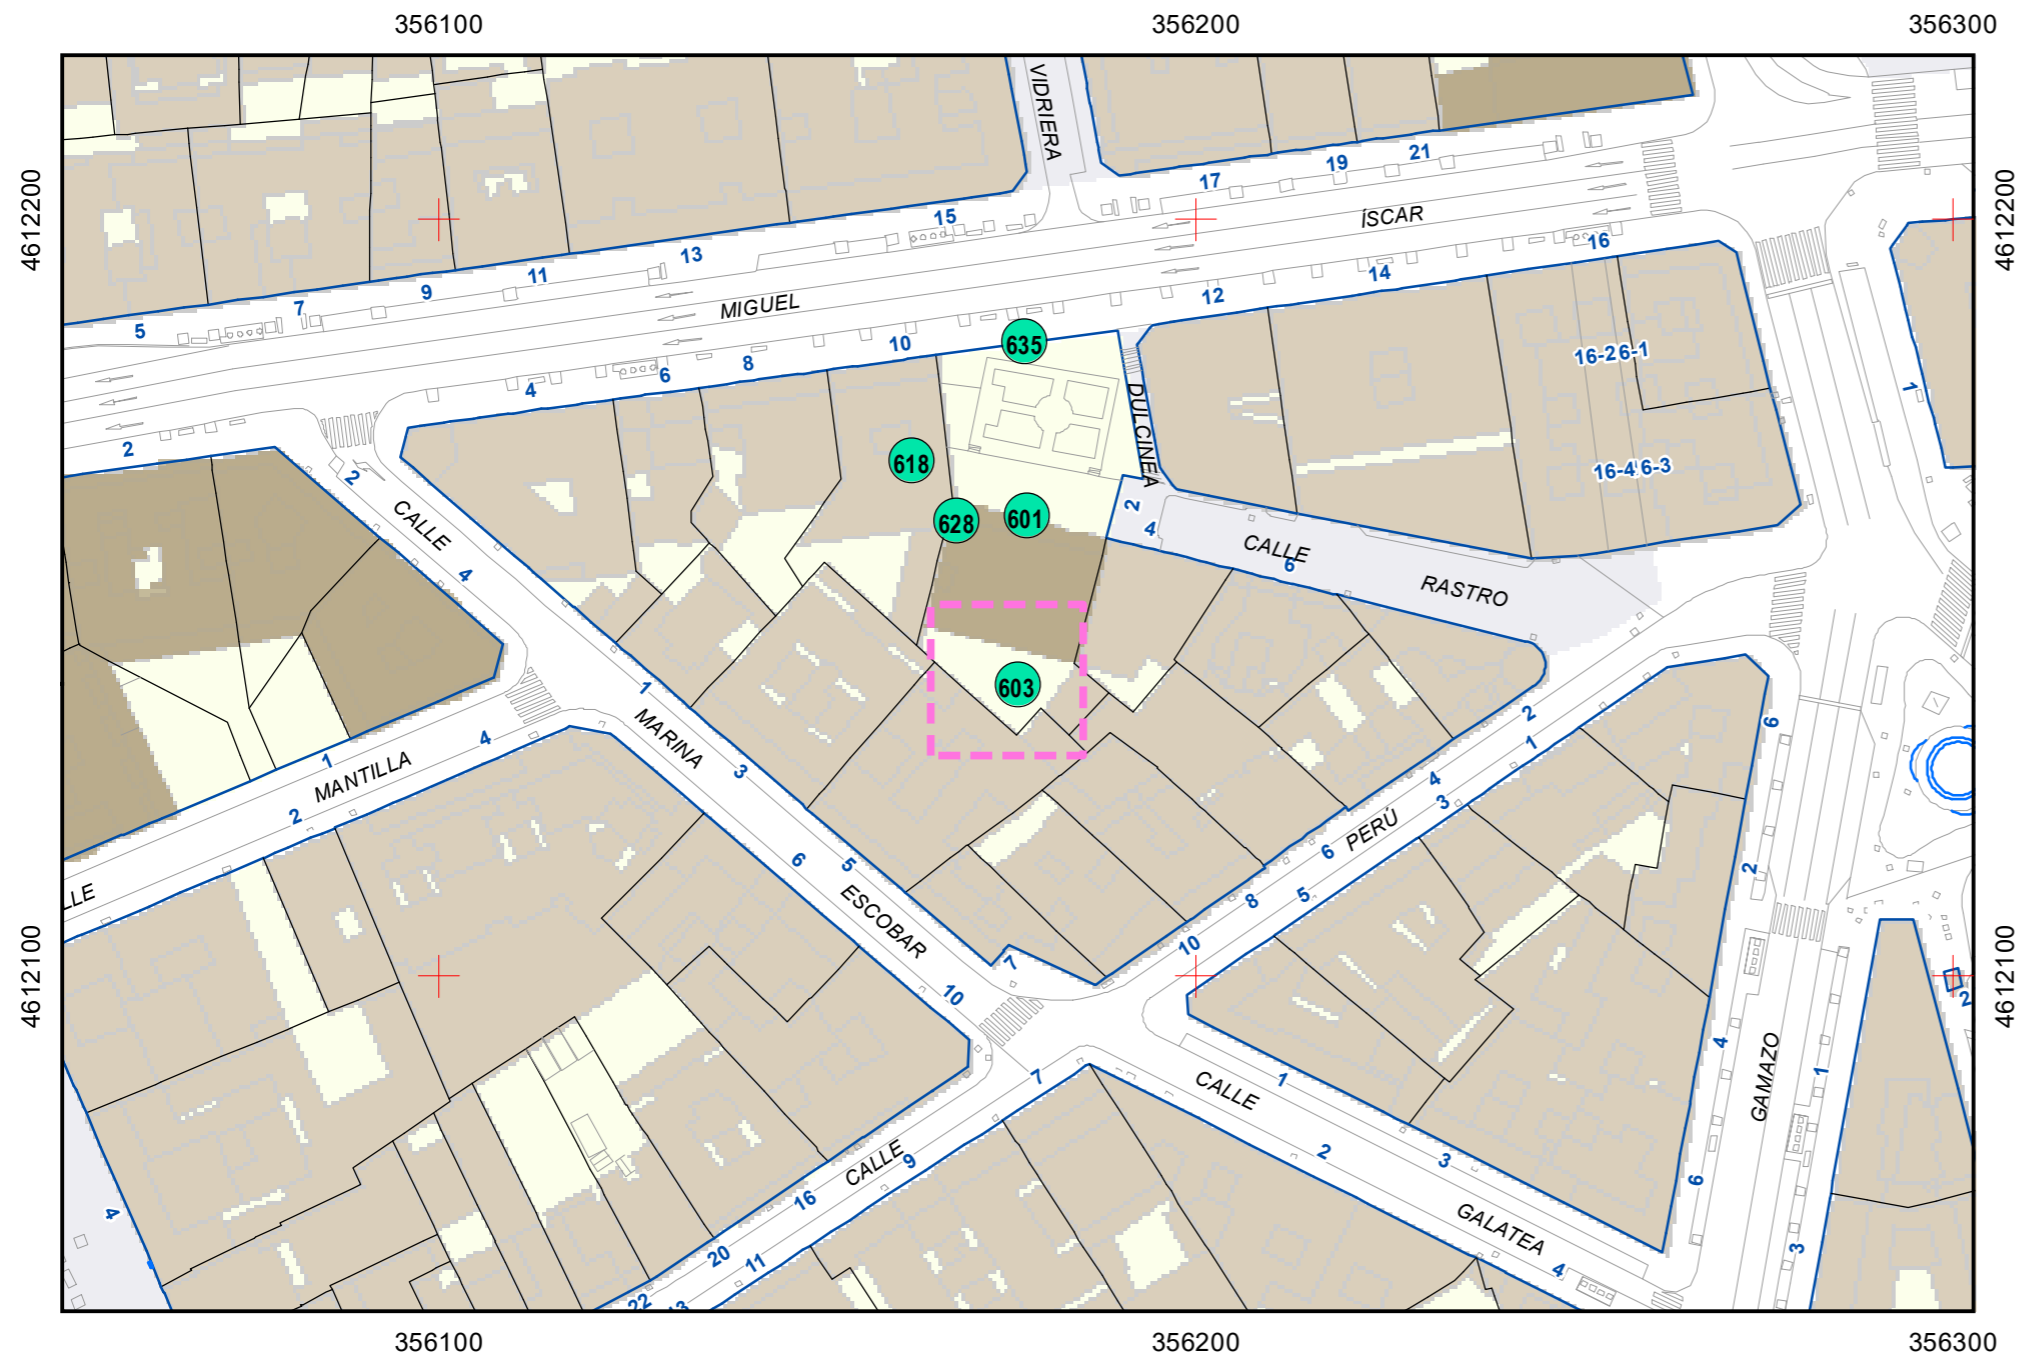

Escala 1:5.000

ESCULTURAS Y ELEMENTOS DECORATIVOS

Escala 1:1.000

ESCULTURAS ● LEONES ● LÁPIDAS ● MURALES ● OTROS ●

NÚMERO: 603
 TIPO: LÁPIDA
 DENOMINACIÓN: Bajorrelieves antigua Estatua de Cervantes
 AUTOR: Pablo Santos Berasategui
 AÑO: 1877
 SITUACIÓN: Casa de Cervantes, patio trasero, Calle Rastro 2
 PROPIEDAD DE:
 NÚMERO DE INVENTARIO: