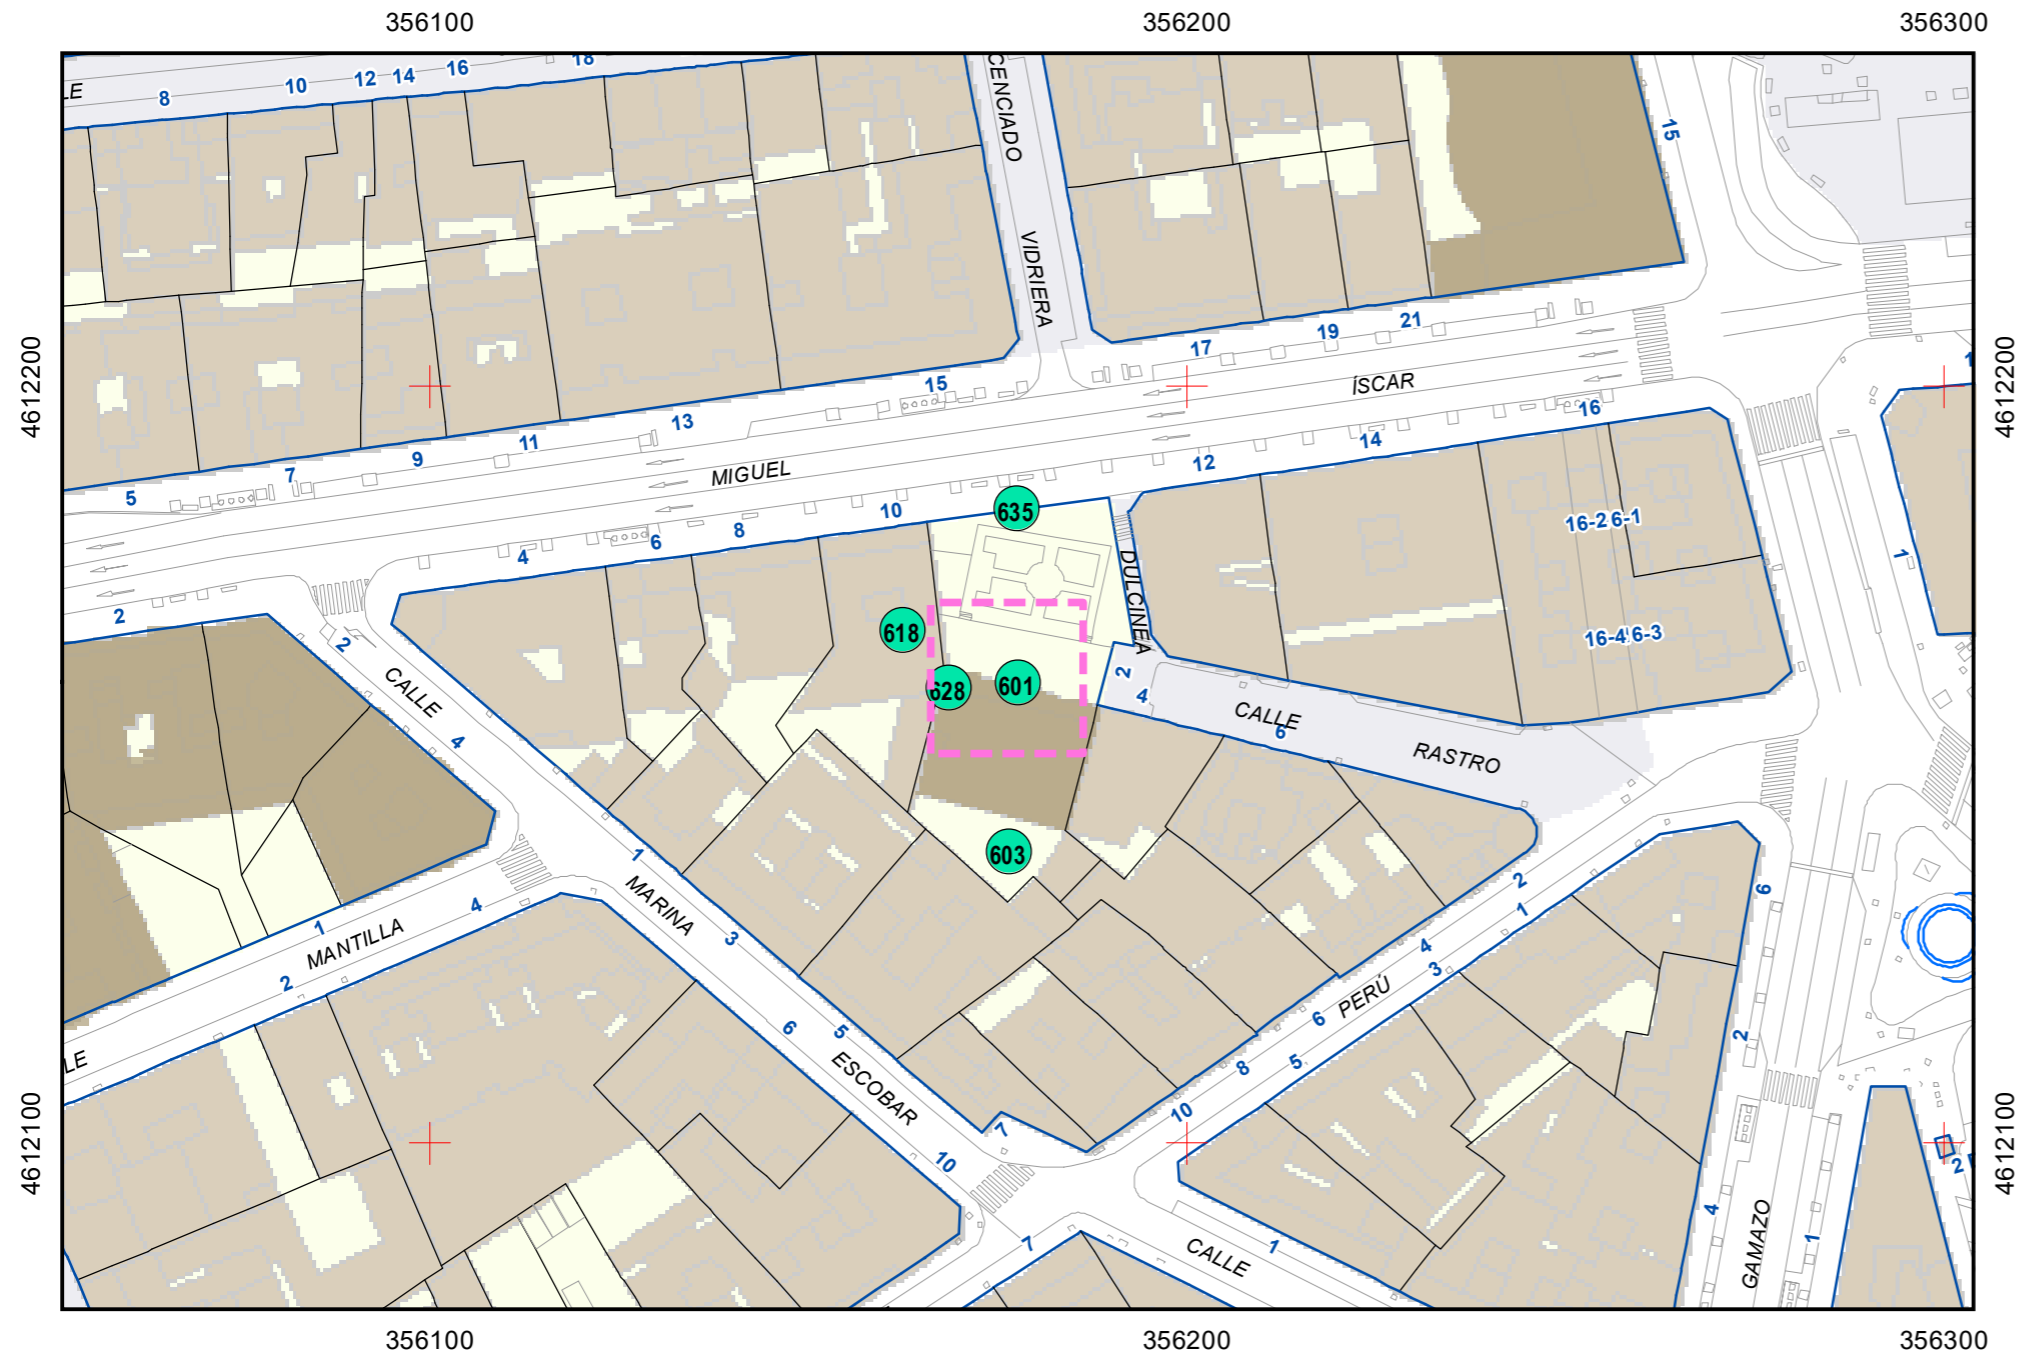

Escala 1:5.000

ESCULTURAS Y ELEMENTOS DECORATIVOS

Escala 1:1.000

ESCULTURAS ● LEONES ● LÁPIDAS ● MURALES ● OTROS ●

NÚMERO: 601
TIPO: LÁPIDA
DENOMINACIÓN: Lápida a Cervantes
AUTOR: Nicolás Fernández de la Oliva
AÑO: 1866
SITUACIÓN: Casa de Cervantes, Calle Rastro 2
PROPIEDAD DE:
NÚMERO DE INVENTARIO: