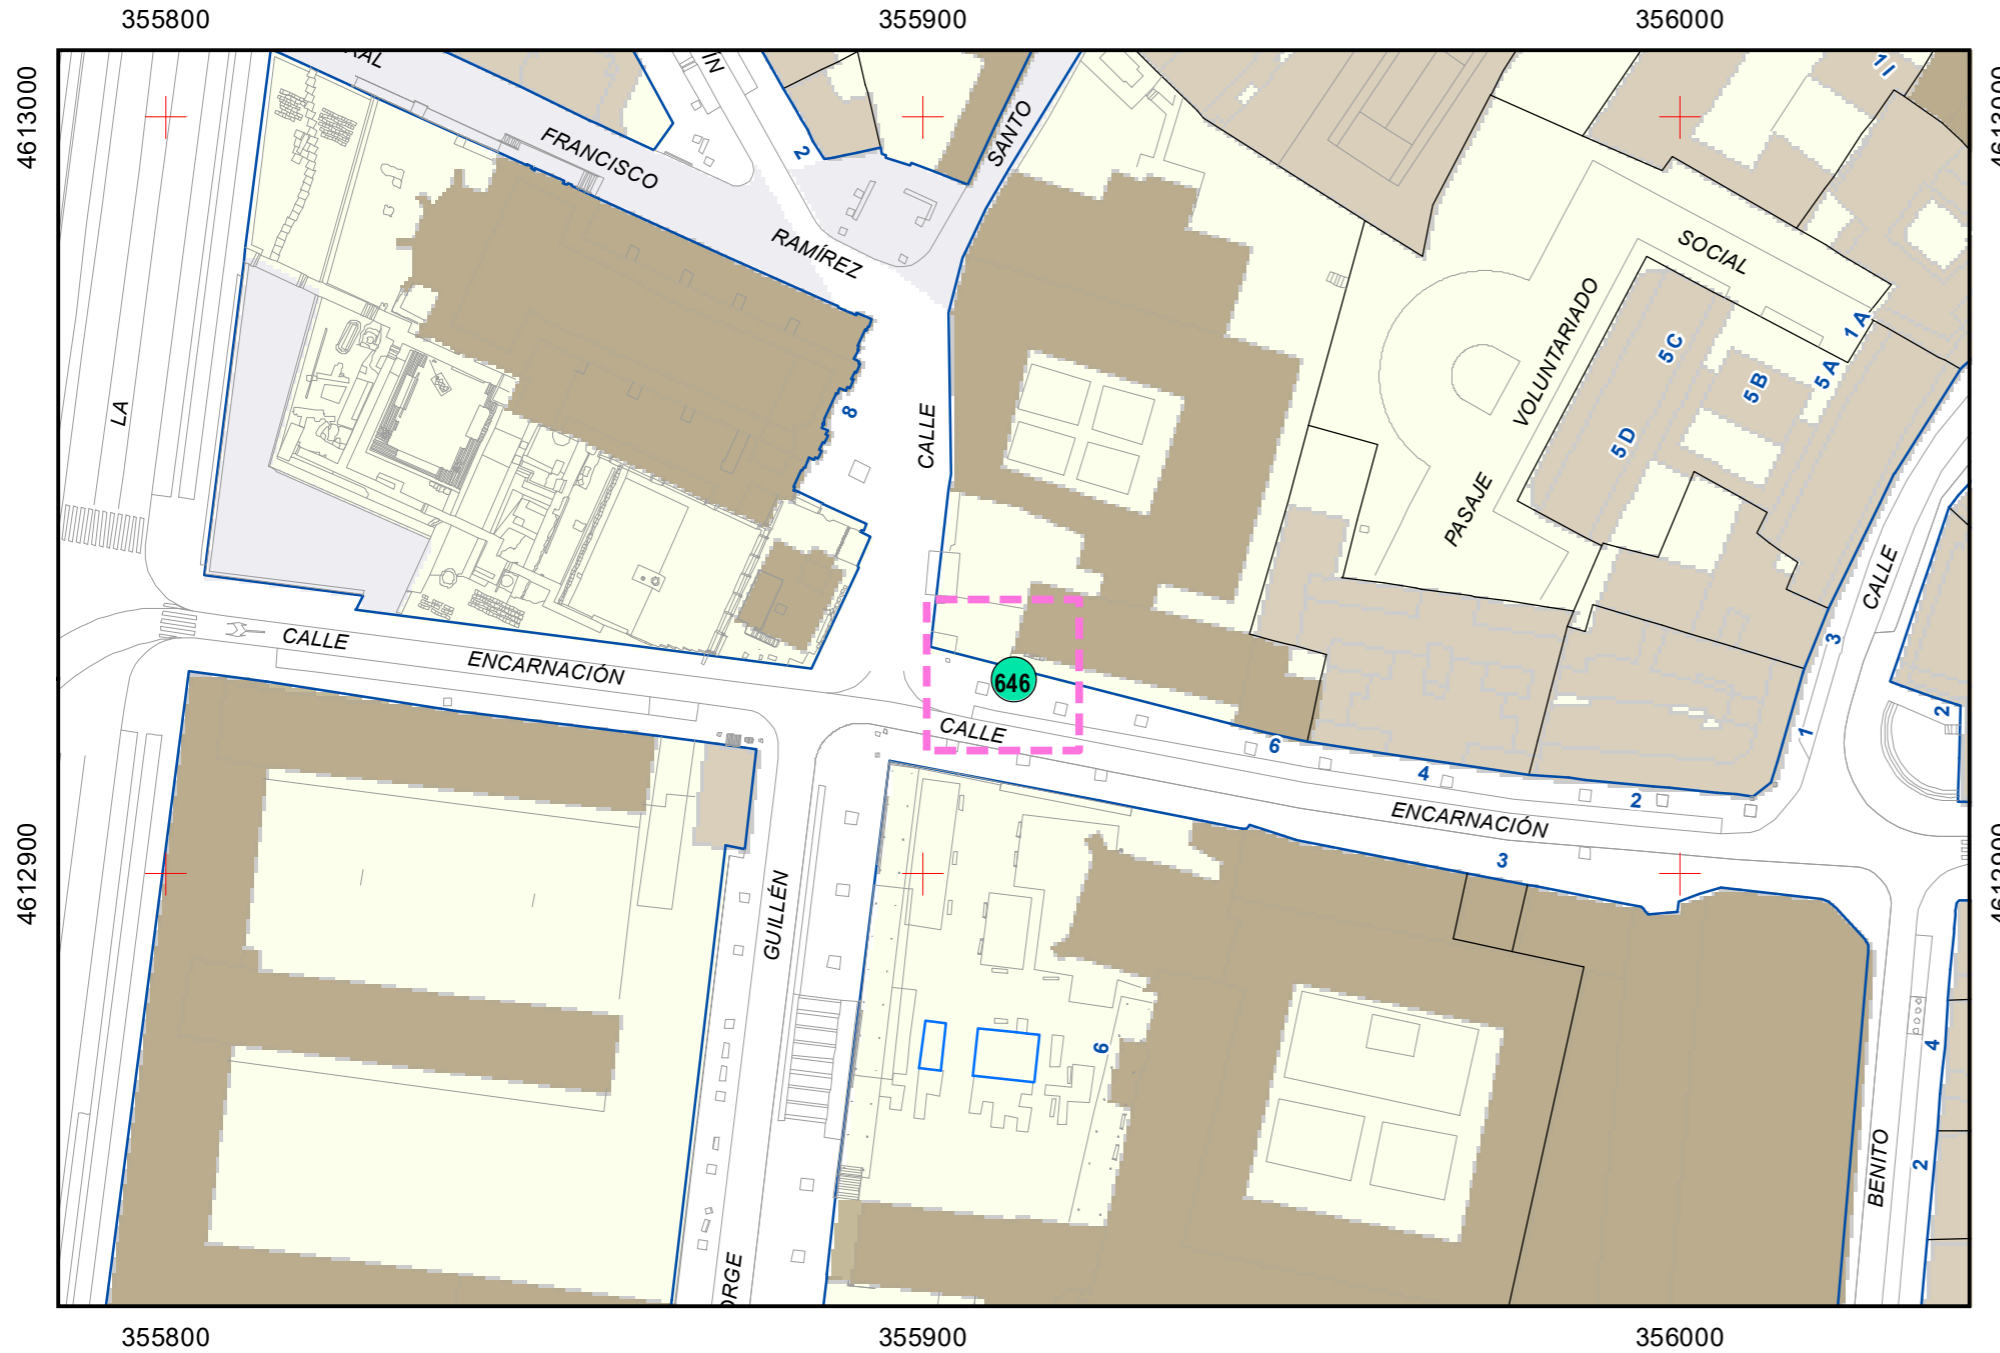

ESCULTURAS Y ELEMENTOS DECORATIVOS

Escala 1:1.000

ESCULTURAS ● LEONES ● LÁPIDAS ● MURALES ● OTROS ●

NÚMERO: 646
TIPO: LÁPIDA
DENOMINACIÓN: Placa de la Ruta del Hereje (6)
AUTOR: Desconocido
AÑO: 2011
SITUACIÓN: Calle Encarnación, 6
PROPIEDAD DE:
NÚMERO DE INVENTARIO: