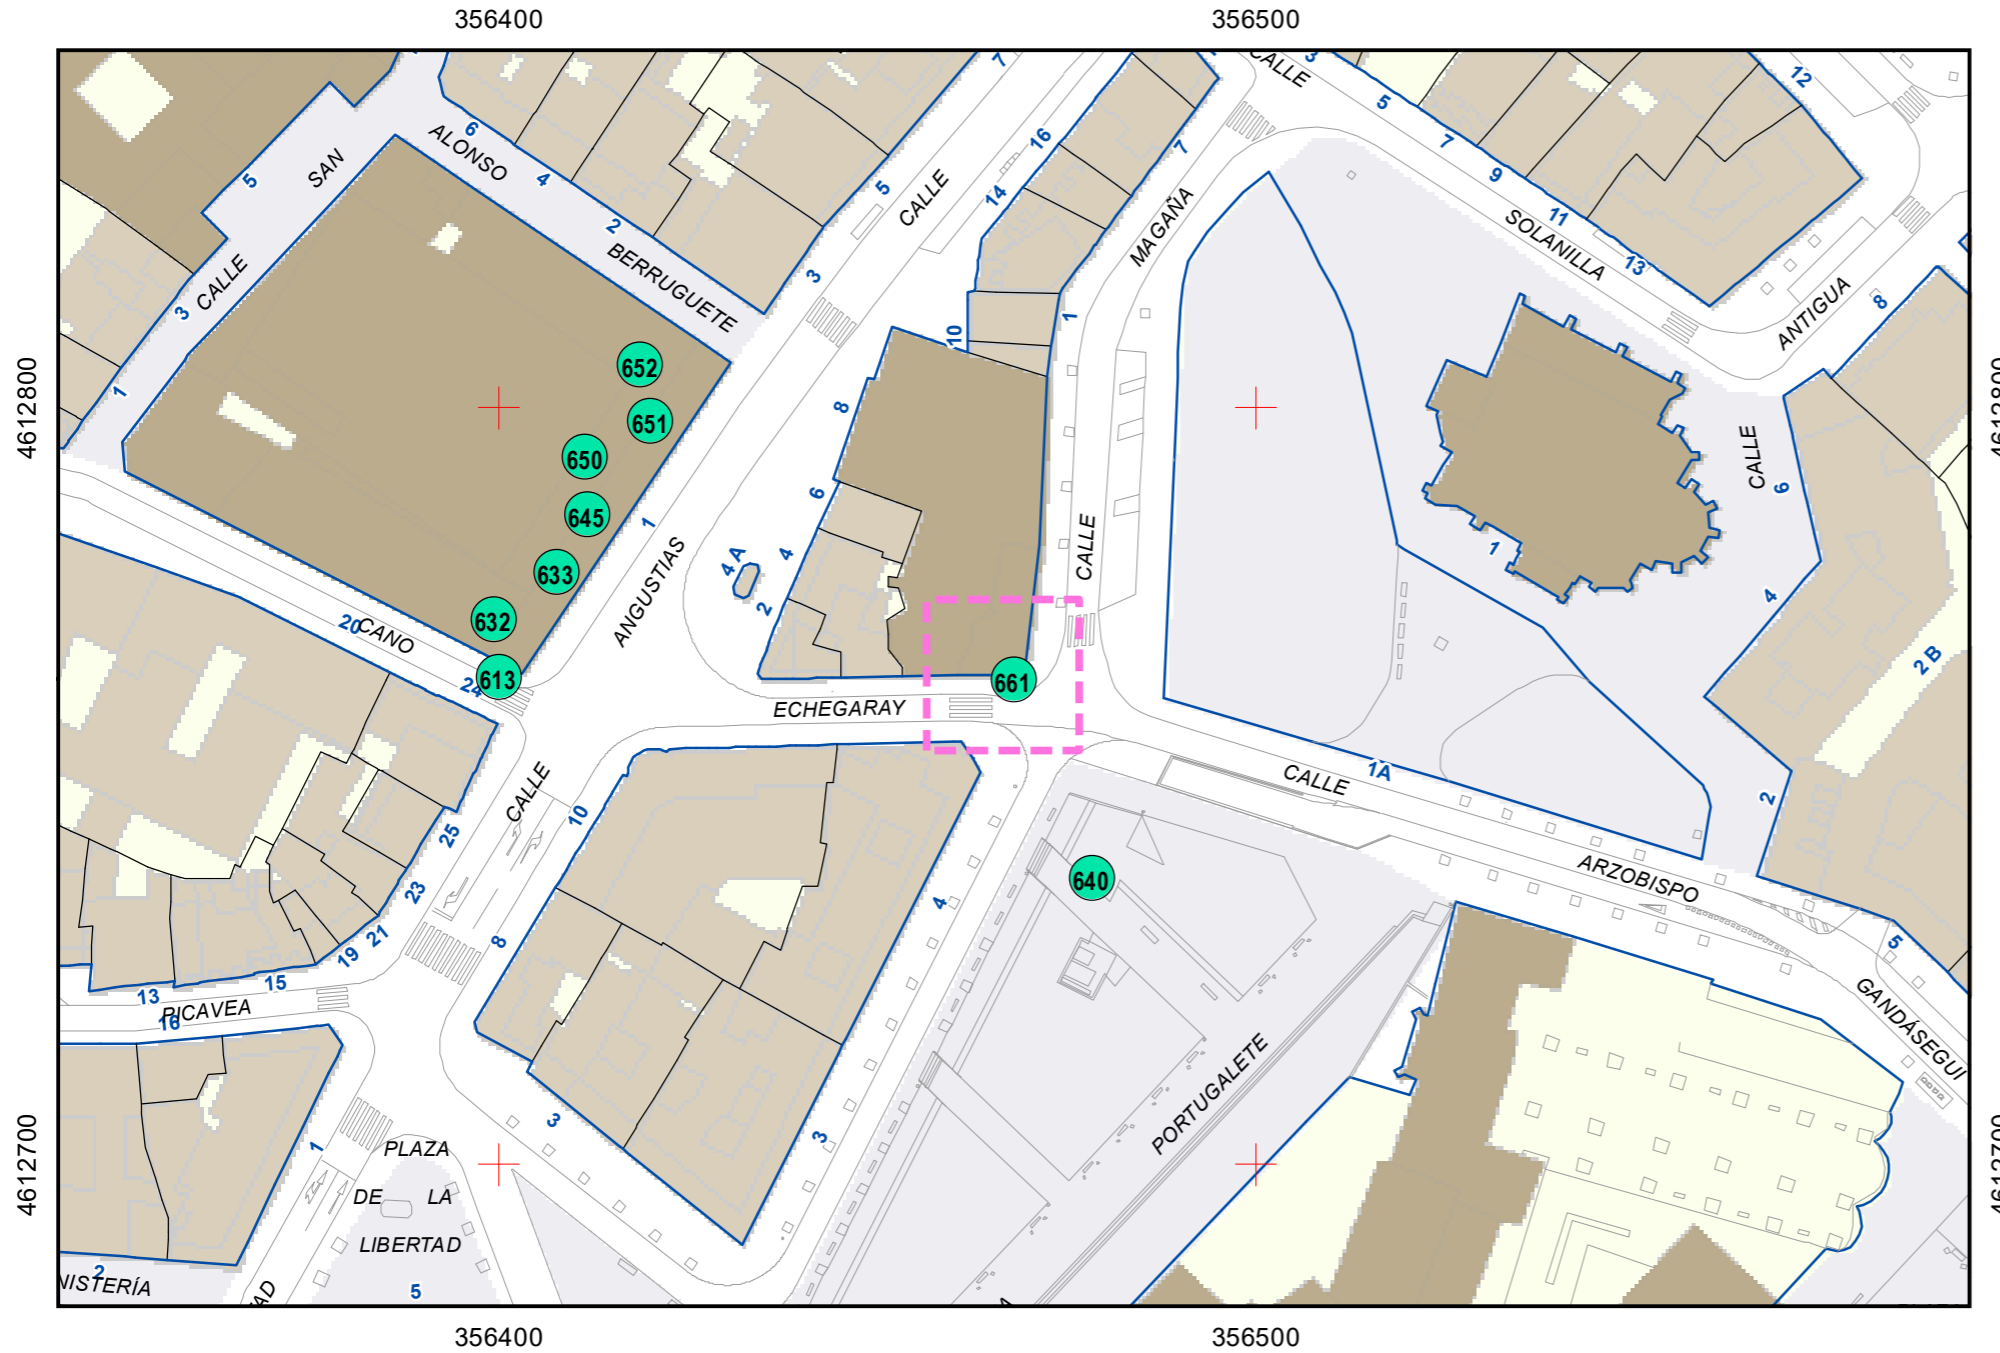

ESCULTURAS Y ELEMENTOS DECORATIVOS

Escala 1:1.000

ESCULTURAS ● LEONES ● LÁPIDAS ● MURALES ● OTROS ●

NÚMERO: 661
TIPO: LÁPIDA
DENOMINACIÓN: Placa Mujeres Ilustres de Valladolid (10)
AUTOR: Desconocido
AÑO: 2020
SITUACIÓN: Calle EcheGARAY
PROPIEDAD DE: Ayto. Valladolid
NÚMERO DE INVENTARIO: 31-0671