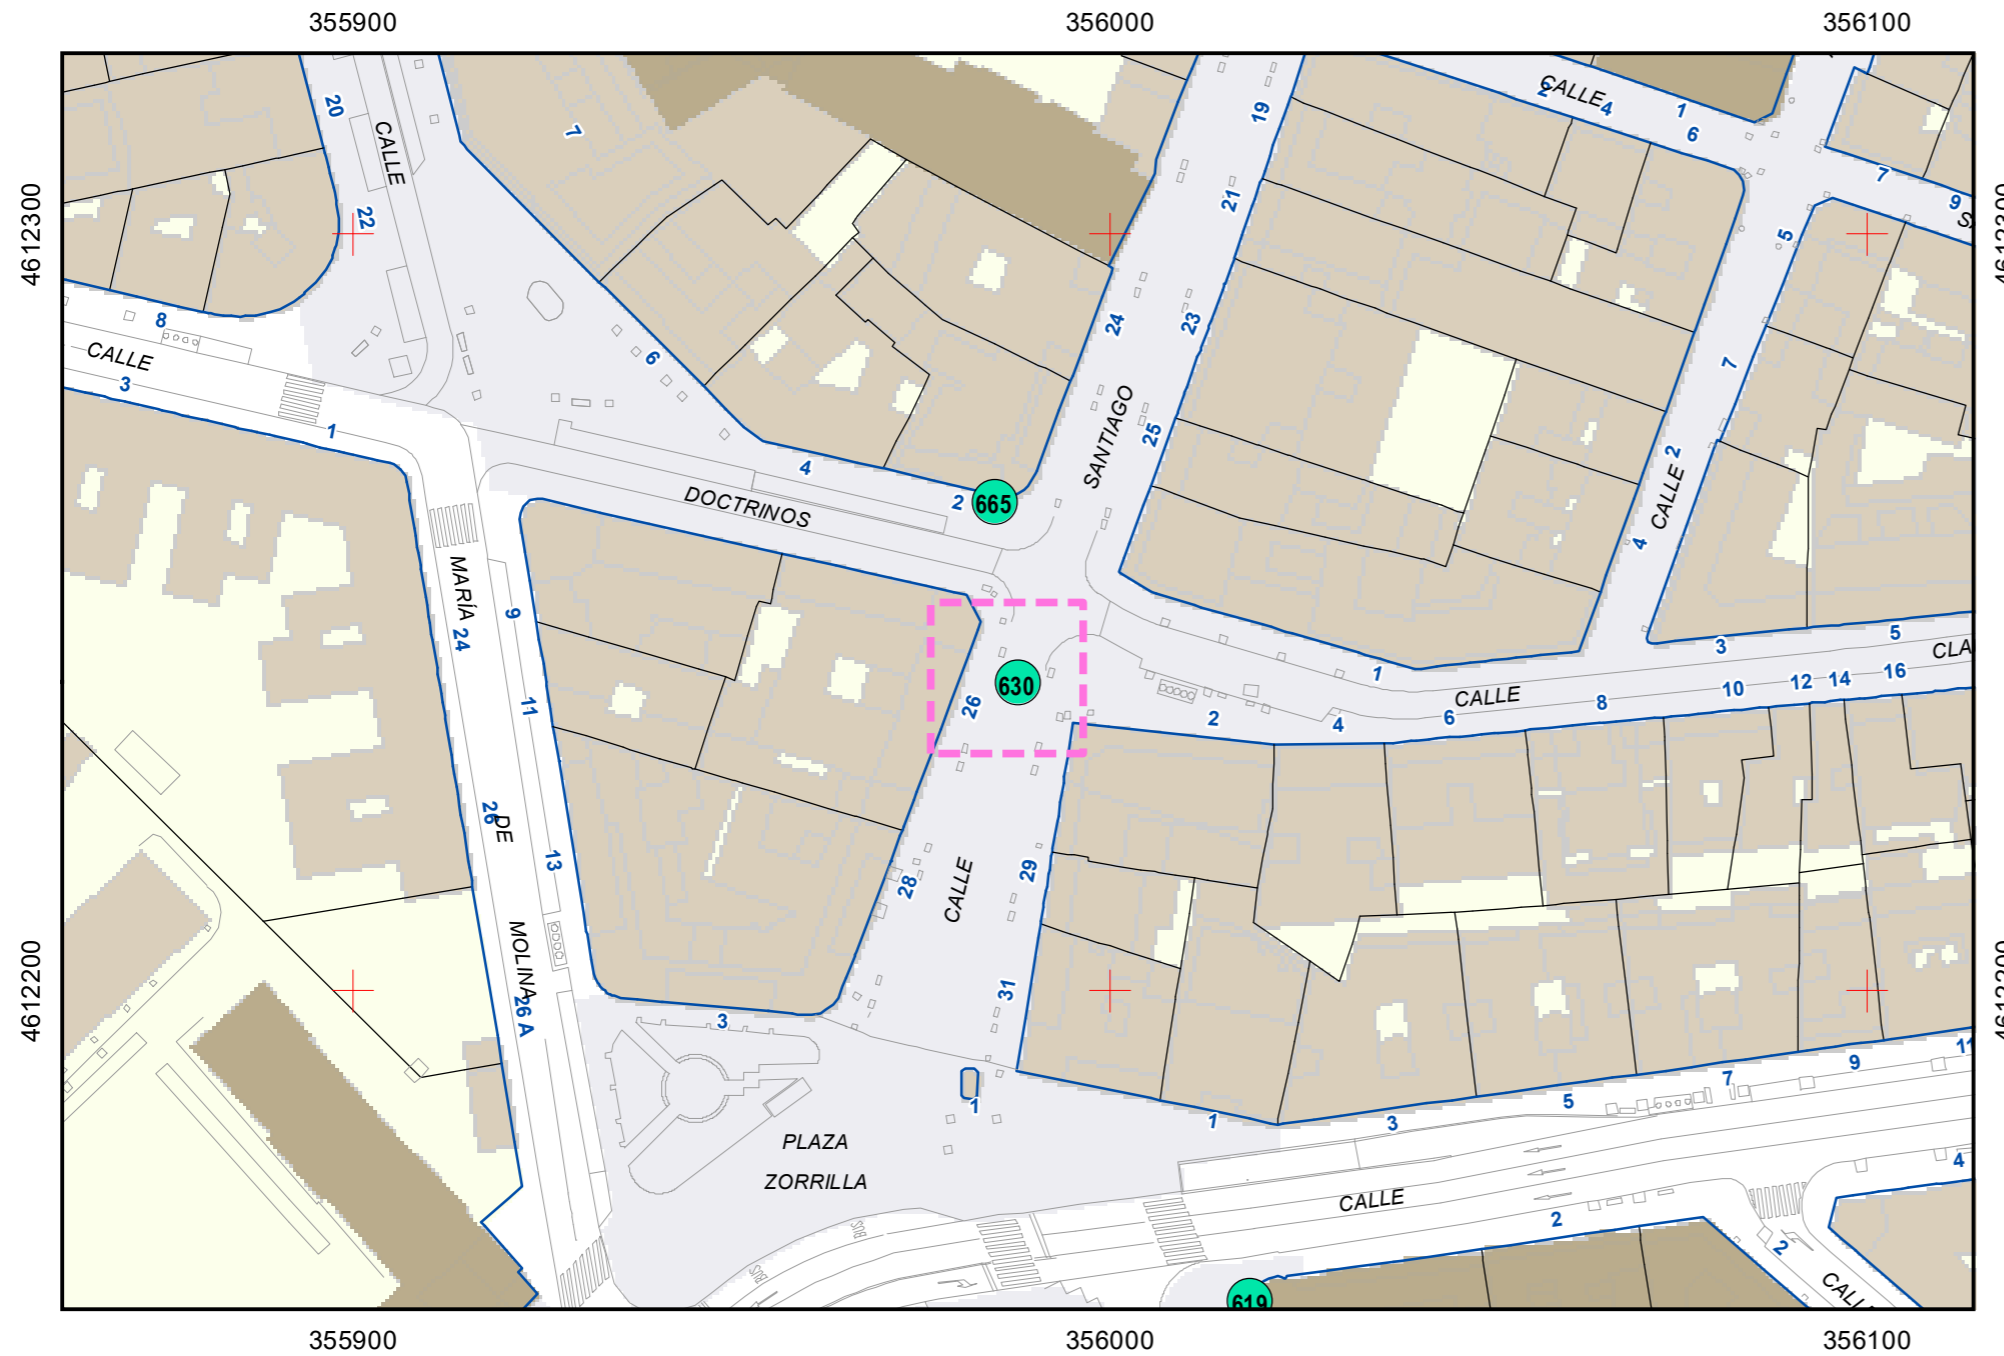

ESCULTURAS Y ELEMENTOS DECORATIVOS

Escala 1:1.000

ESCULTURAS ● LEONES ● LÁPIDAS ● MURALES ● OTROS ●

NÚMERO: 630
TIPO: LÁPIDA
DENOMINACIÓN: Puente de la Puerta del Campo Grande o La Mancebia
AUTOR: Desconocido
AÑO: 1999
SITUACIÓN: Calle Santiago, 26
PROPIEDAD DE:
NÚMERO DE INVENTARIO: