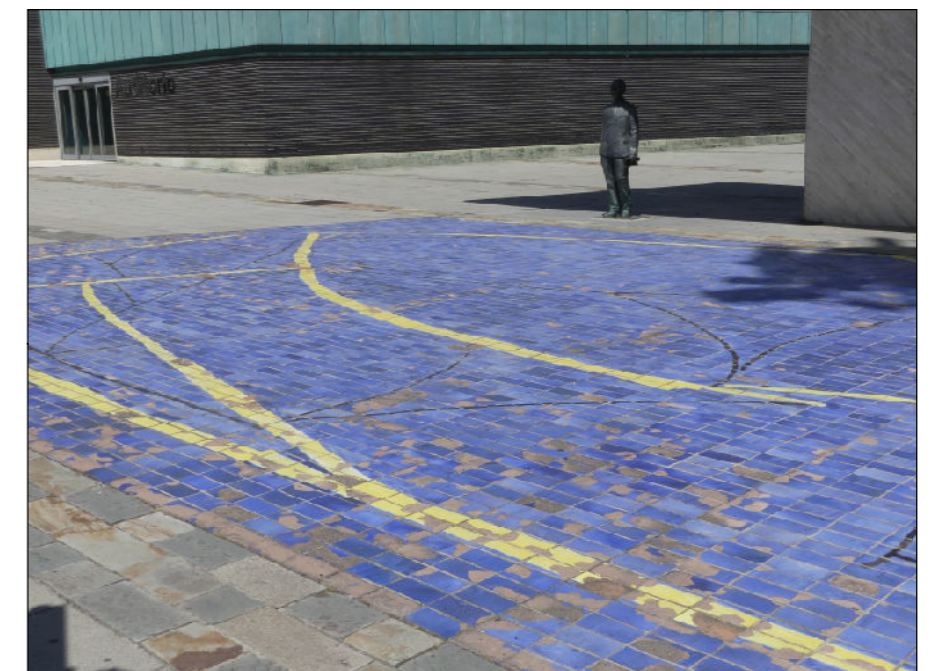

AÑO: 2004

SITUACIÓN: Avenida Salamanca, 59 (Museo de la Ciencia)

PROPIEDAD DE:

NÚMERO DE INVENTARIO:

Escala 1:5.000

ESCULTURAS Y ELEMENTOS DECORATIVOS

Escala 1:1.000

ESCULTURAS ● LEONES ● LÁPIDAS ● MURALES ● OTROS ●