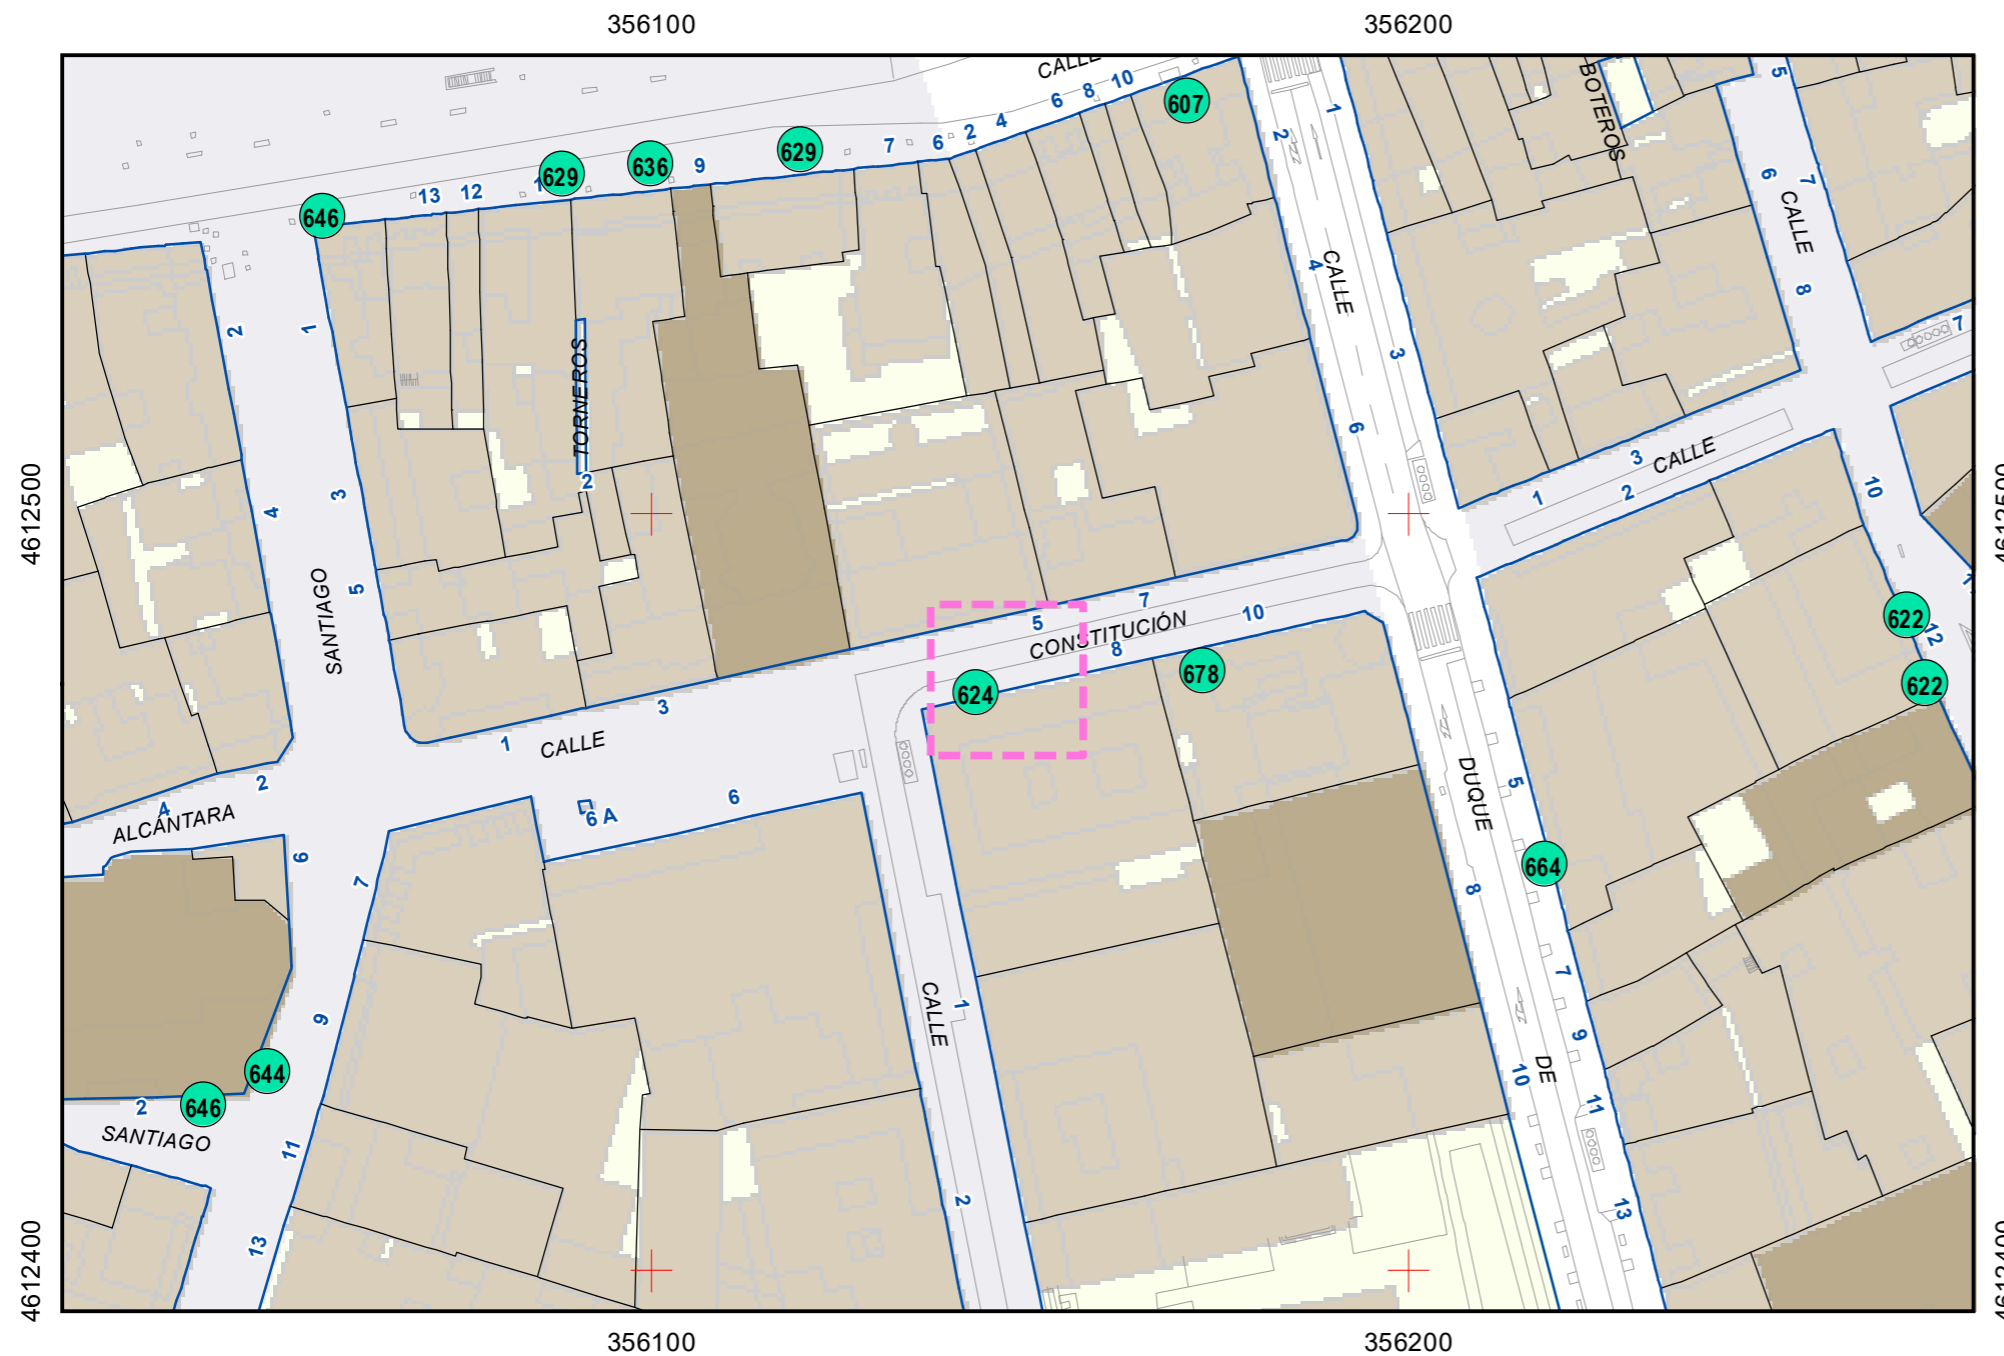

ESCULTURAS Y ELEMENTOS DECORATIVOS

Escala 1:1.000

ESCULTURAS ● LEONES ● LÁPIDAS ● MURALES ● OTROS ●

NÚMERO: 624
TIPO: LÁPIDA
DENOMINACIÓN: Lápida a Jorge Guillén
AUTOR: Luis Santiago Pardo
AÑO: 1993
SITUACIÓN: Calle Constitución, 8
PROPIEDAD DE: Ayto. Valladolid
NÚMERO DE INVENTARIO: 7/20003-0000766