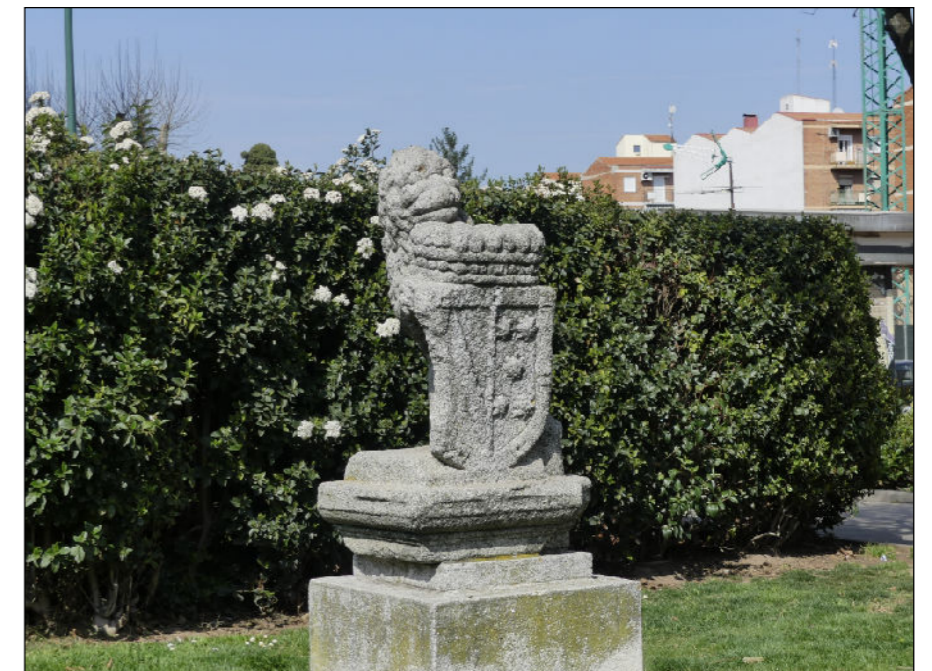

Escala 1:5.000

ESCULTURAS Y ELEMENTOS DECORATIVOS

Escala 1:1.000

ESCULTURAS ● LEONES ● LÁPIDAS ● MURALES ● OTROS ●

NÚMERO: 502
TIPO: LEONES
DENOMINACIÓN: León con escudo
AUTOR: Desconocido
AÑO: 0
SITUACIÓN: Calle Rondilla de Santa Teresa
PROPIEDAD DE:
NÚMERO DE INVENTARIO:

Escala 1:5.000

ESCULTURAS Y ELEMENTOS DECORATIVOS

355600
Escala 1:1.000

ESCULTURAS ● LEONES ● LÁPIDAS ● MURALES ● OTROS ●

NÚMERO: 503
 TIPO: LEONES
 DENOMINACIÓN: Leones con escudo
 AUTOR: Desconocido
 AÑO: 0
 SITUACIÓN: Avenida Isabel la Católica (Jardines Moreras)
 PROPIEDAD DE:
 NÚMERO DE INVENTARIO: