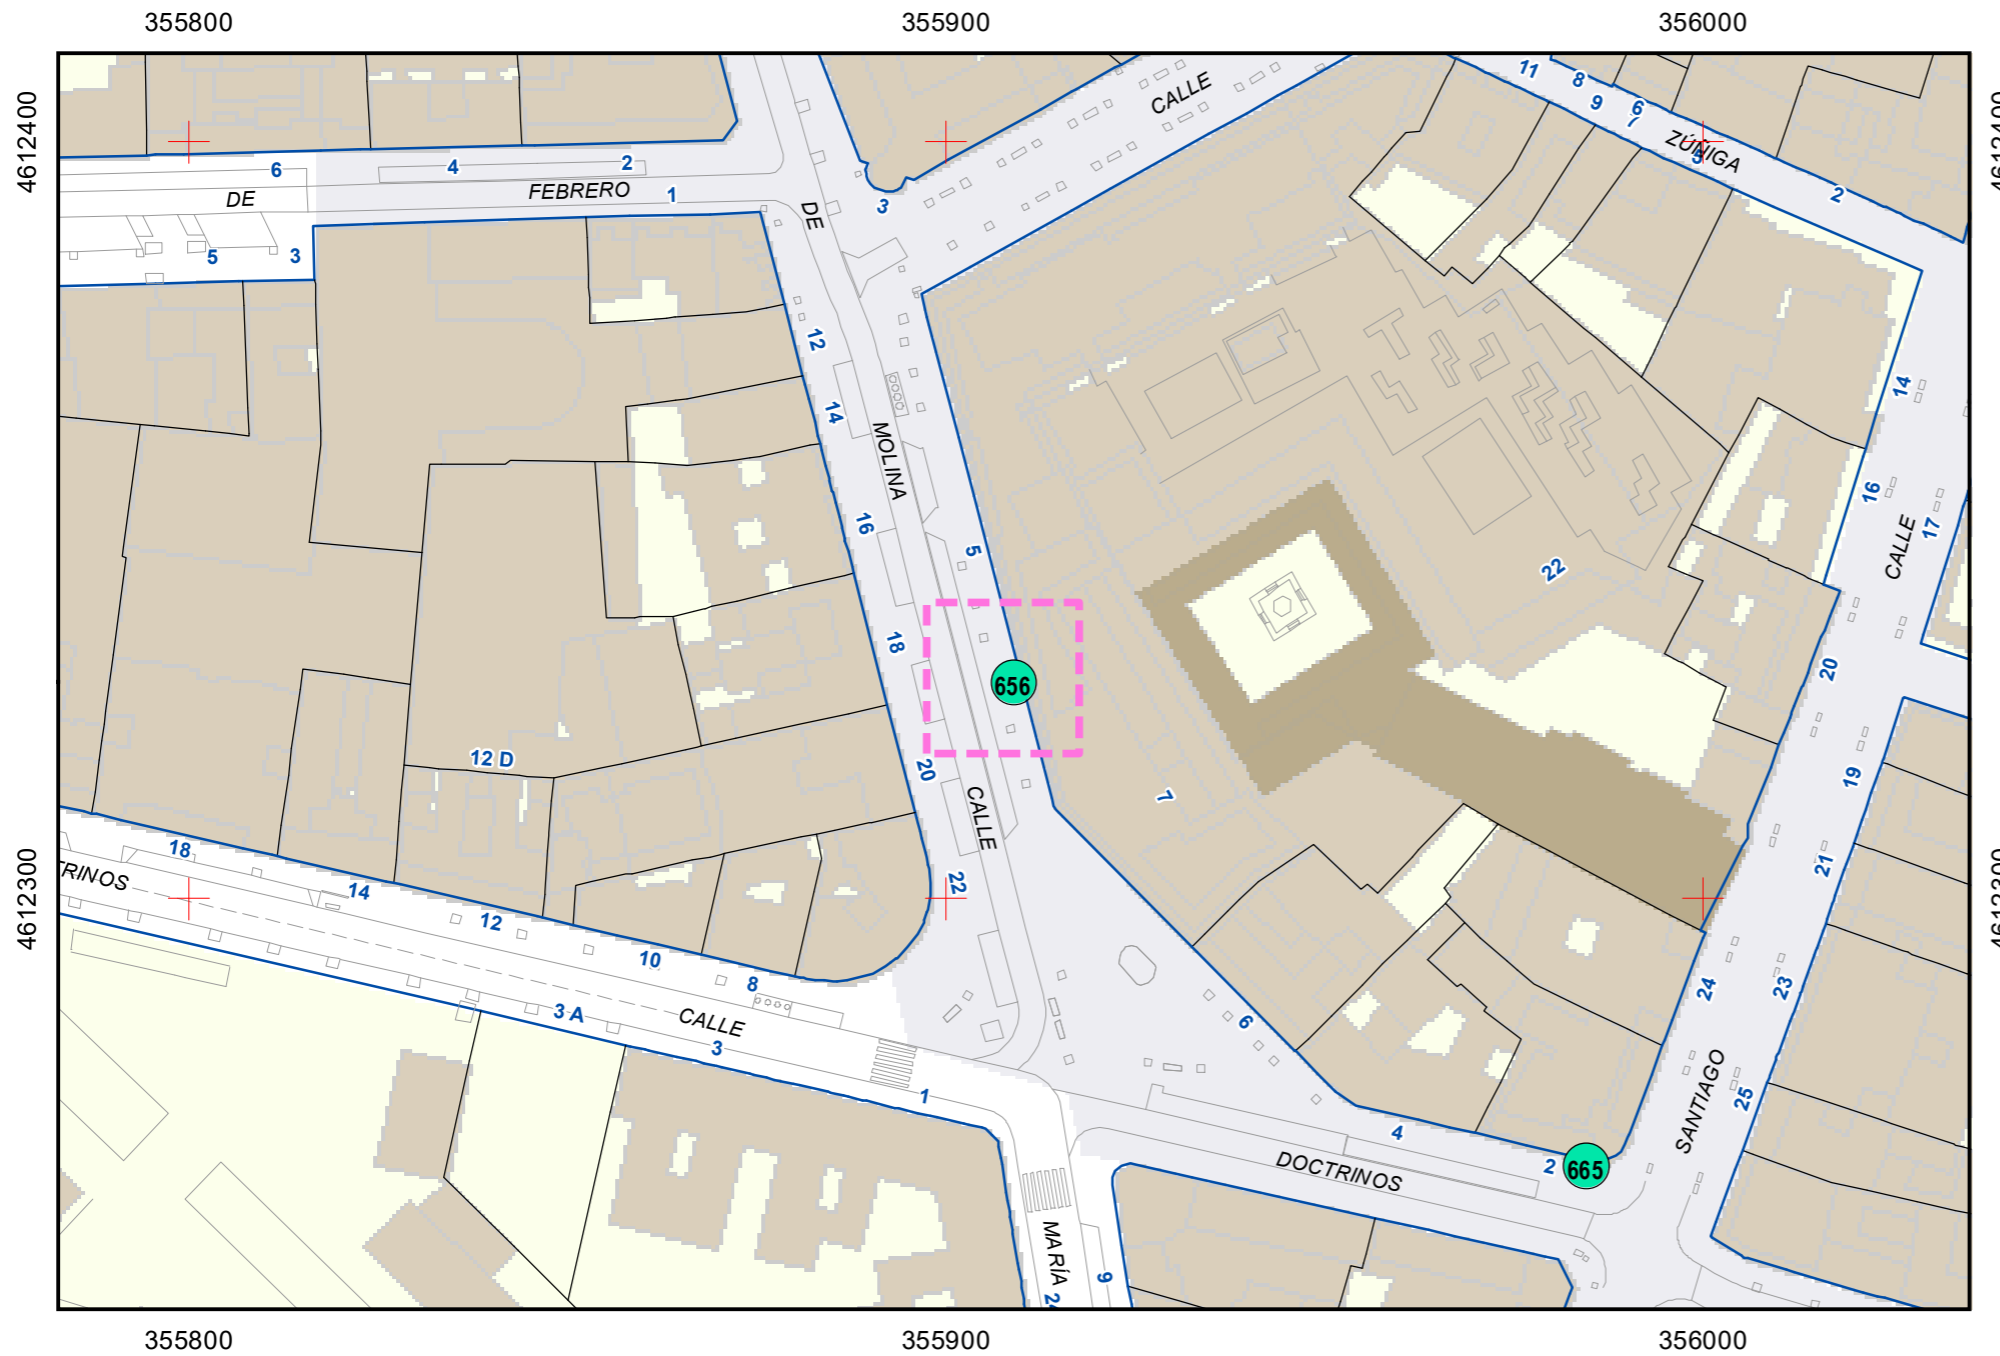

ESCULTURAS Y ELEMENTOS DECORATIVOS

Escala 1:1.000

ESCULTURAS ● LEONES ● LÁPIDAS ● MURALES ● OTROS ●

NÚMERO: 656
TIPO: LÁPIDA
DENOMINACIÓN: Placa Mujeres Ilustres de Valladolid (7)
AUTOR: Desconocido
AÑO: 2020
SITUACIÓN: Calle María de Molina, 7 (Las Francesas)
PROPIEDAD DE: Ayto. Valladolid
NÚMERO DE INVENTARIO: 31-0666