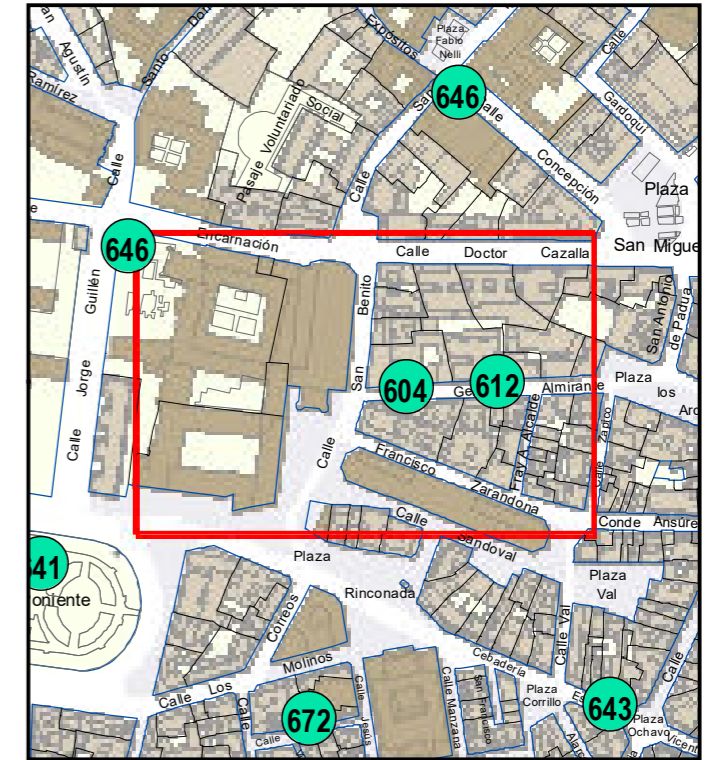

Escala 1:5.000