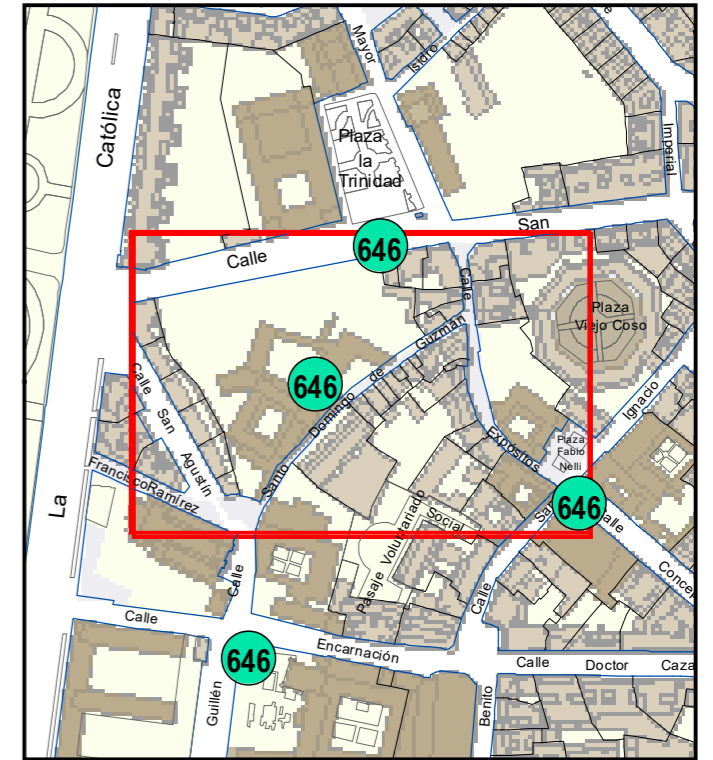

Escala 1:5.000

ESCULTURAS Y ELEMENTOS DECORATIVOS

Escala 1:1.000

ESCULTURAS ● LEONES ● LÁPIDAS ● MURALES ● OTROS ●

NÚMERO: 646
 TIPO: LÁPIDA
 DENOMINACIÓN: Placa de la Ruta de Hereje (5)
 AUTOR: Desconocido
 AÑO: 2011
 SITUACIÓN: Calle Santo Domingo de Guzmán
 PROPIEDAD DE:
 NÚMERO DE INVENTARIO: