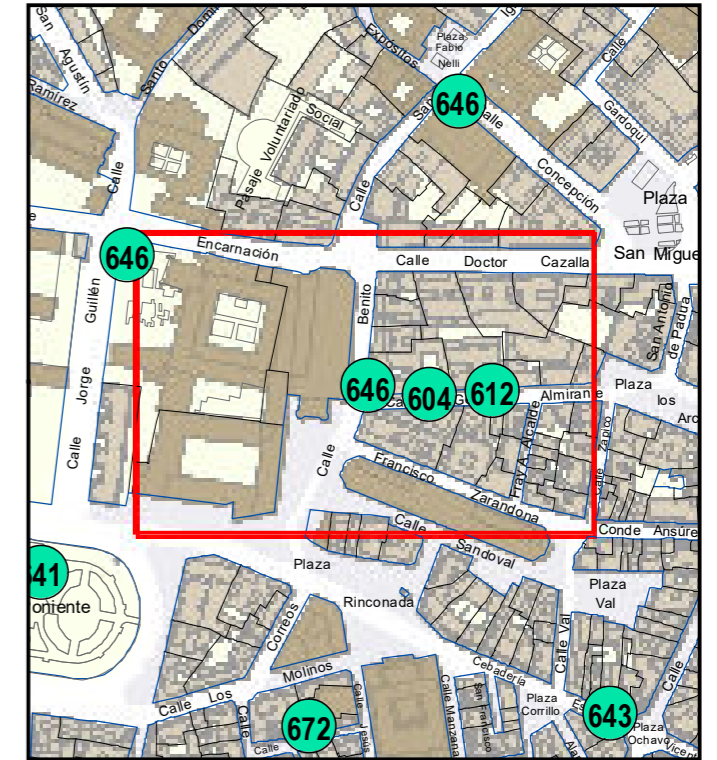

Escala 1:5.000