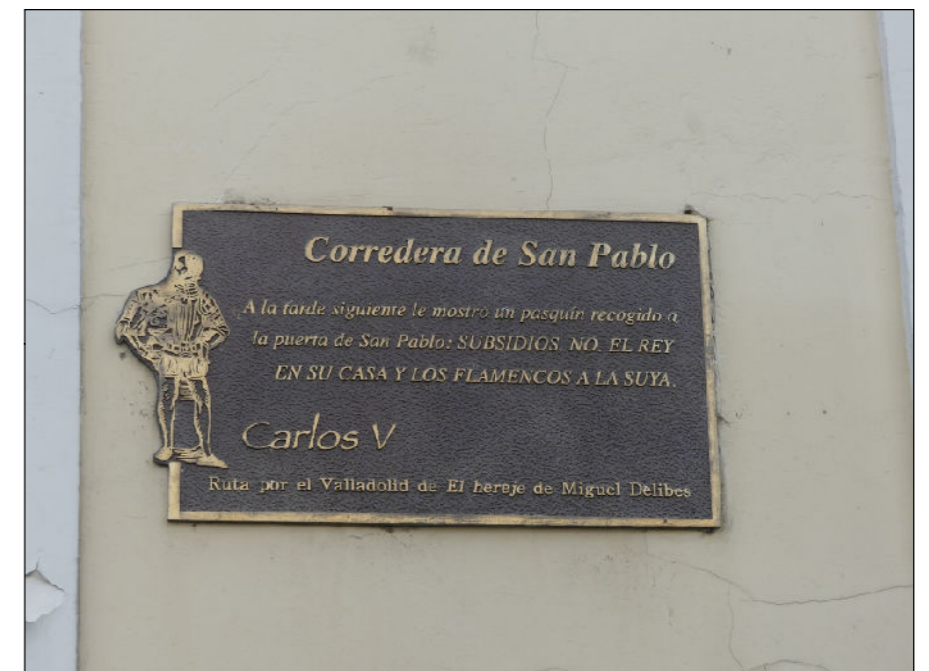

Escala 1:5.000

ESCULTURAS Y ELEMENTOS DECORATIVOS

Escala 1:1.000

ESCULTURAS ● LEONES ● LÁPIDAS ● MURALES ● OTROS ●

NÚMERO: 646
 TIPO: LÁPIDA
 DENOMINACIÓN: Placa de la Ruta del Hereje (1)
 AUTOR: Desconocido
 AÑO: 2011
 SITUACIÓN: Plaza San Pablo
 PROPIEDAD DE:
 NÚMERO DE INVENTARIO:

Escala 1:5.000

ESCULTURAS Y ELEMENTOS DECORATIVOS

Escala 1:1.000

ESCULTURAS ● LEONES ● LÁPIDAS ● MURALES ● OTROS ●

NÚMERO: 646
TIPO: LÁPIDA
DENOMINACIÓN: Placa de la Ruta del Hereje (10)
AUTOR: Desconocido
AÑO: 2011
SITUACIÓN: Calle Santiago (Iglesia de Santiago)
PROPIEDAD DE:
NÚMERO DE INVENTARIO: