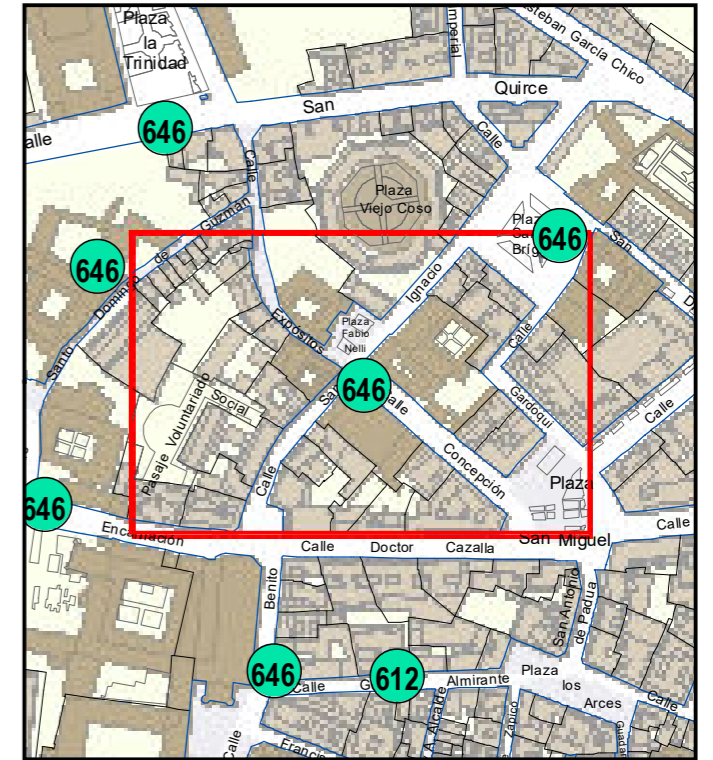

Escala 1:5.000

ESCULTURAS Y ELEMENTOS DECORATIVOS

Escala 1:1.000

ESCULTURAS ● LEONES ● LÁPIDAS ● MURALES ● OTROS ●

NÚMERO: 646
 TIPO: LÁPIDA
 DENOMINACIÓN: Placa de la Ruta del Hereje (3)
 AUTOR: Desconocido
 AÑO: 2011
 SITUACIÓN: Calle Concepción, esq. San Ignacio
 PROPIEDAD DE:
 NÚMERO DE INVENTARIO: