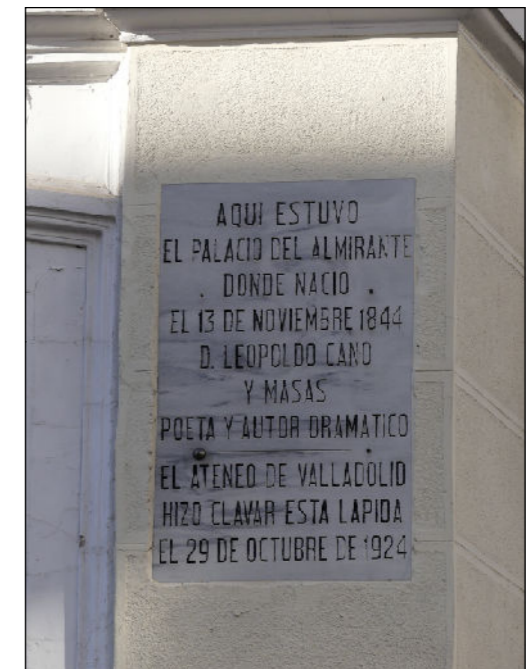

ESCULTURAS Y ELEMENTOS DECORATIVOS

ESCULTURAS ● LEONES ● LÁPIDAS ● MURALES ● OTROS ●

NÚMERO: 613

TIPO: LÁPIDA

DENOMINACIÓN: Lápida al nacimiento de Leopoldo Cano y Masas

AUTOR: Desconocido

AÑO: 1924

SITUACIÓN: Calle Leopoldo Cano (Fachada Teatro Calderón)

PROPIEDAD DE:

NÚMERO DE INVENTARIO: