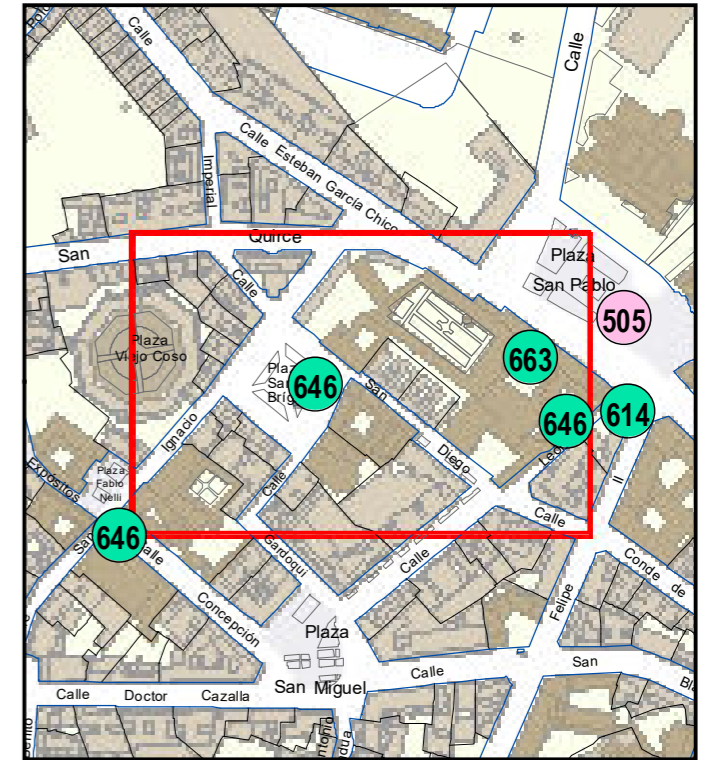

Escala 1:5.000

ESCULTURAS Y ELEMENTOS DECORATIVOS

356100
Escala 1:1.000

ESCULTURAS ● LEONES ● LÁPIDAS ● MURALES ● OTROS ●

NÚMERO: 646
 TIPO: LÁPIDA
 DENOMINACIÓN: Placa de la Ruta del Hereje (2)
 AUTOR: Desconocido
 AÑO: 2011
 SITUACIÓN: Calle San Diego, 1
 PROPIEDAD DE:
 NÚMERO DE INVENTARIO: