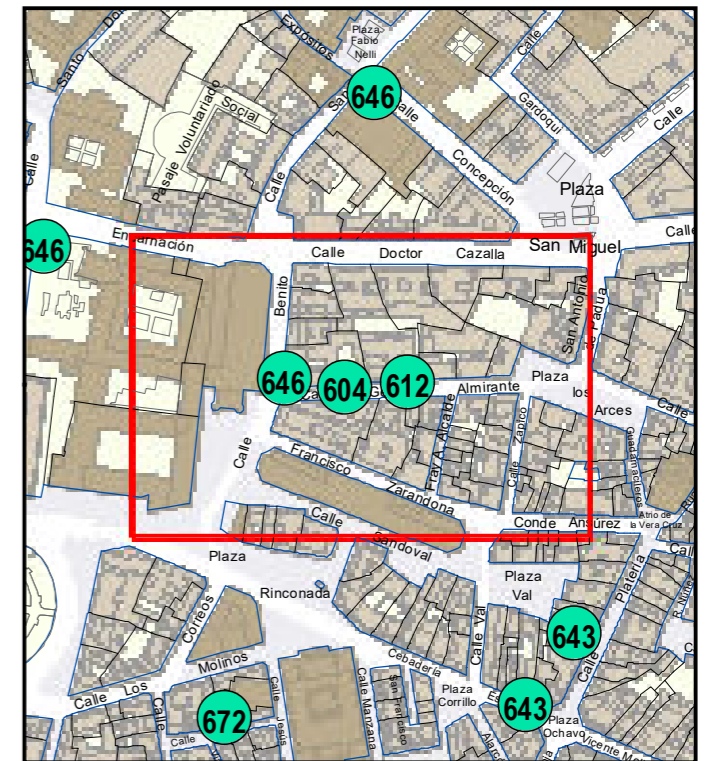

Escala 1:5.000