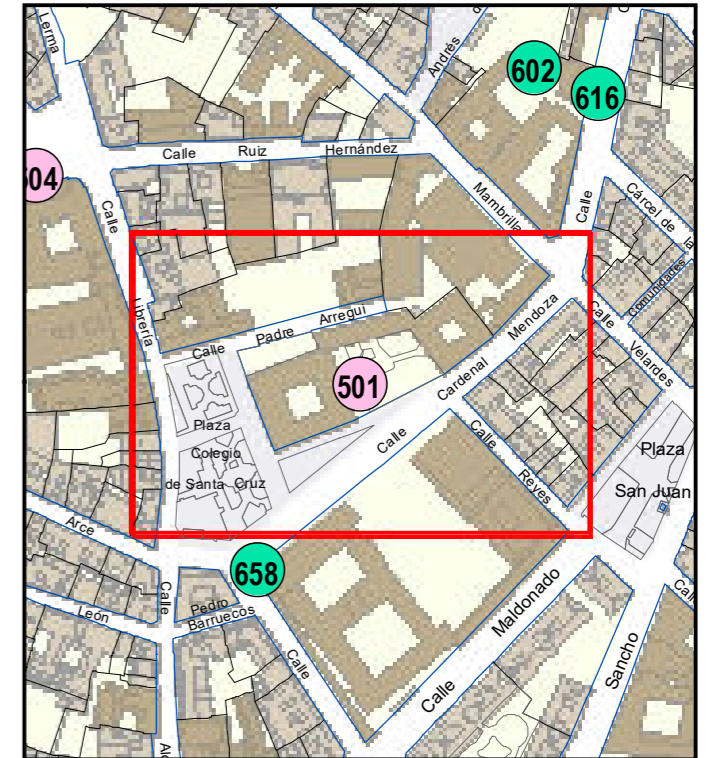

Escala 1:5.000

ESCULTURAS Y ELEMENTOS DECORATIVOS

Escala 1:1.000

ESCULTURAS ● LEONES ● LÁPIDAS ● MURALES ● OTROS ●

NÚMERO: 502
TIPO: LEONES
DENOMINACIÓN: León con escudo
AUTOR: Desconocido
AÑO: 0
SITUACIÓN: Calle Rondilla de Santa Teresa
PROPIEDAD DE:
NÚMERO DE INVENTARIO: